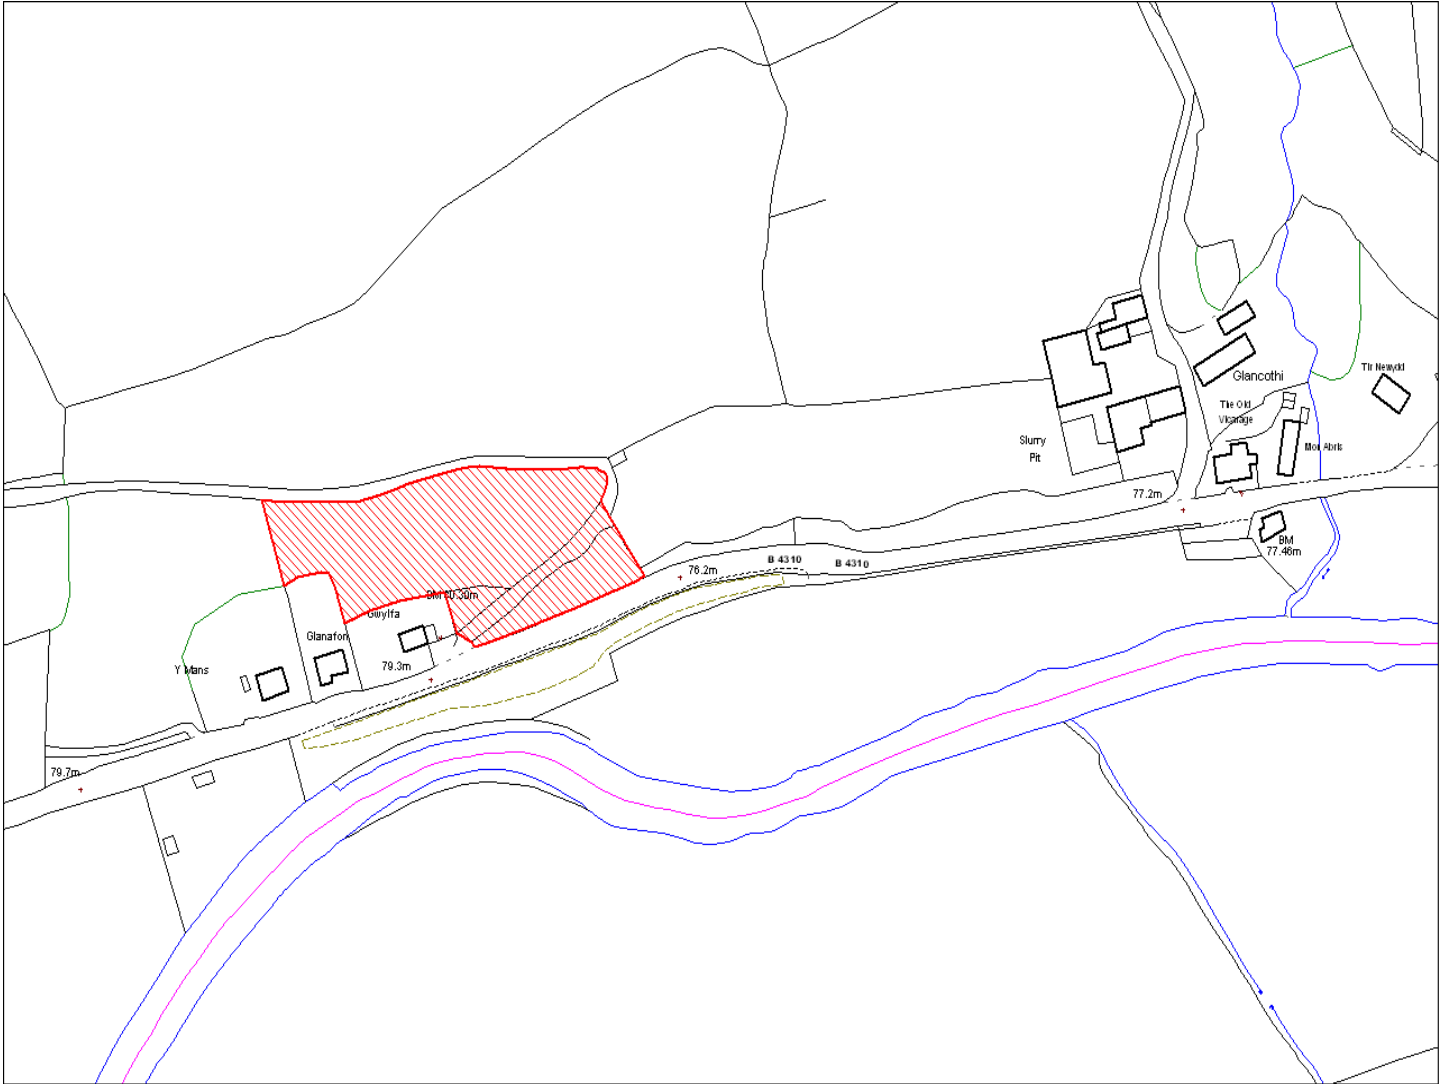

Cynllun Datblygu Lleol Sir Gaerfyrddin: Cofrestr y Safleoedd sy'n Gwneud Cais
Carmarthenshire Local Development Plan: Candidate Site Register

© Hawlfraint y Goron. Cedwir pob hawl 100023377

© Crown Copyright. All rights reserved 100023377

Enw's Annheddfan	Abergorlech
Settlement:	<i>Abergorlech</i>
Cyf. Safle / Site Ref:	001-002
Cyf. / CS Reference	CS0872
Enw / Lleoliad y Safle:	Gorllewin Abergorlech
Name / Location of Site:	<i>Abergorlech West</i>
Maint y safle / SiteArea (Ha):	0.47
Y Defnydd Presennol a wneir o'r Safle:	Coedwig
Current Use of Site:	<i>Forestry</i>
Y Defnydd Arfaethedig i'w wneud o'r Safle:	Tir preswyl
Proposed Use of Site:	<i>Residential</i>