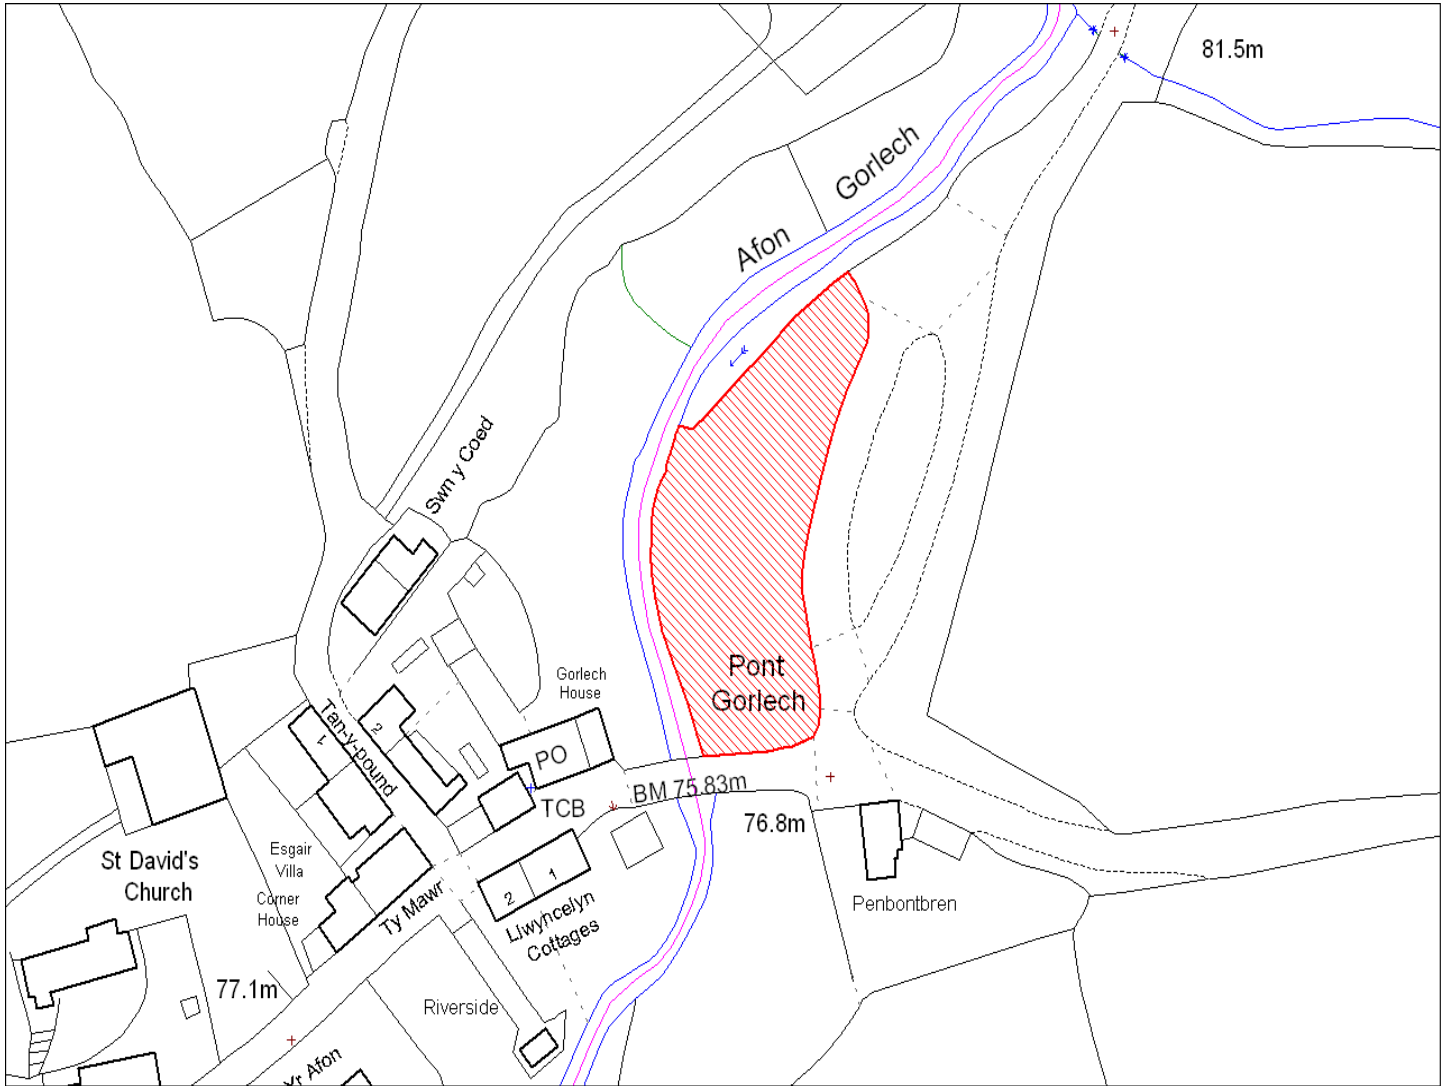

Cynllun Datblygu Lleol Sir Gaerfyrddin: Cofrestr y Safleoedd sy'n Gwneud Cais
Carmarthenshire Local Development Plan: Candidate Site Register

© Hawlfraint y Goron. Cedwir pob hawl 100023377

© Crown Copyright. All rights reserved 100023377

Enw's Annheddfan	Abergorlech
Settlement:	Abergorlech
Cyf. Safle / Site Ref:	001-001
Cyf. / CS Reference	CS0871
Enw / Lleoliad y Safle:	Dwyrain Abergorlech
Name / Location of Site:	Abergorlech East
Maint y safle / SiteArea (Ha):	0.16
Y Defnydd Presennol a wneir o'r Safle:	Coedwig
Current Use of Site:	Forestry
Y Defnydd Arfaethedig i'w wneud o'r Safle:	Tir preswyl
Proposed Use of Site:	Residential