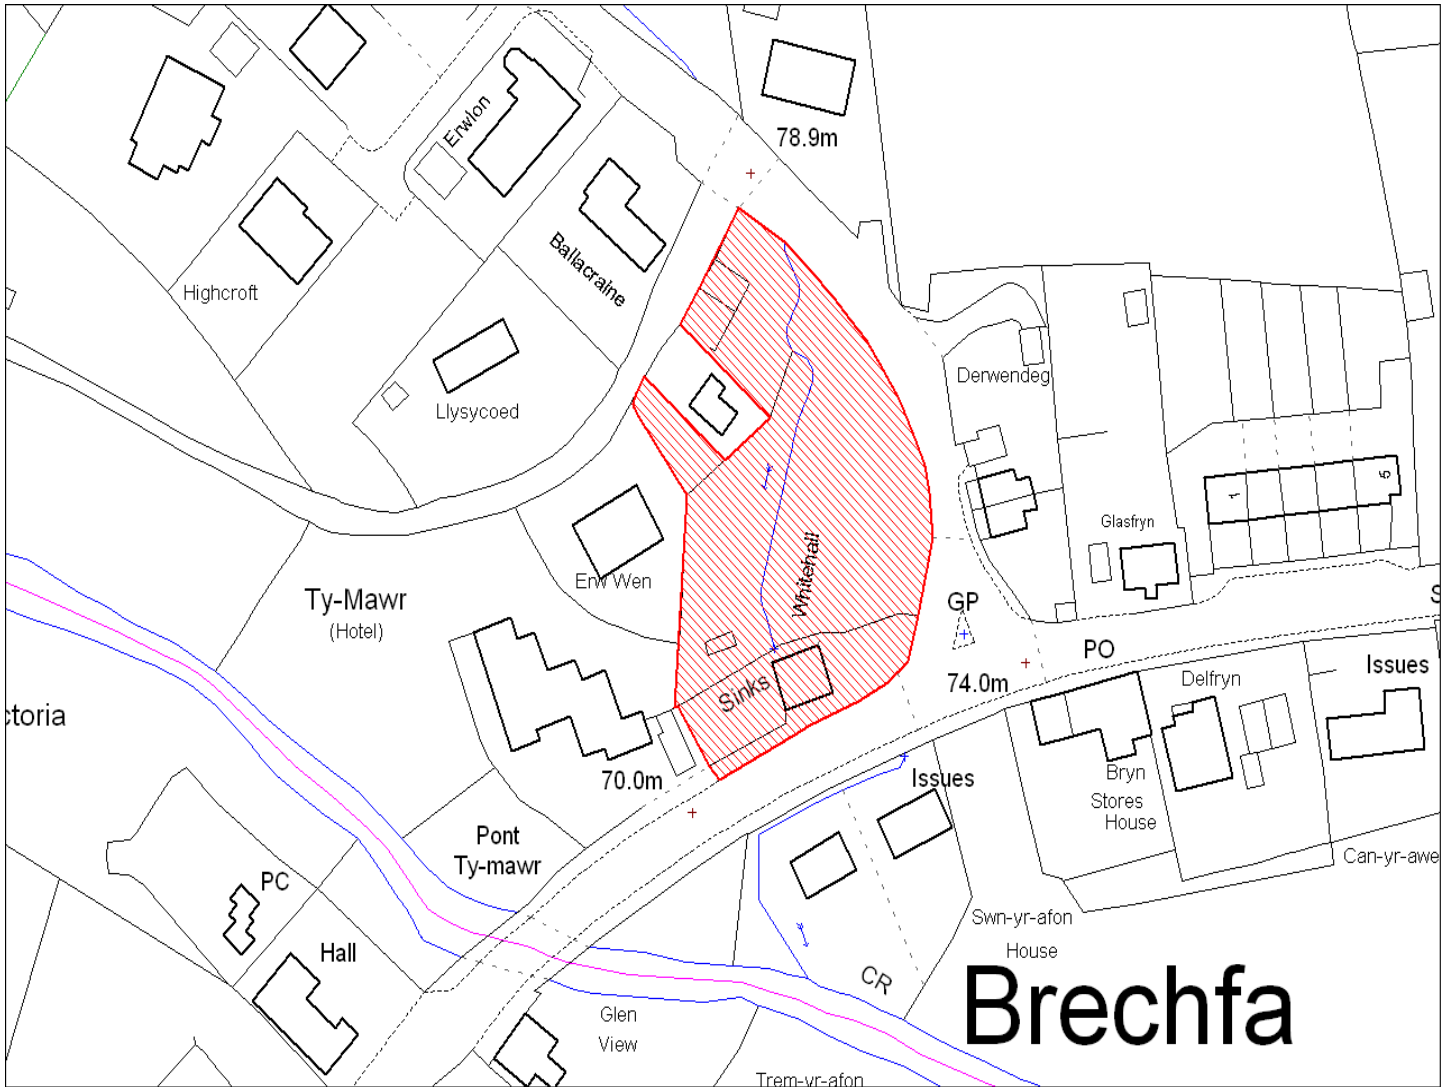

Cynllun Datblygu Lleol Sir Gaerfyrddin: Cofrestr y Safleoedd sy'n Gwneud Cais
Carmarthenshire Local Development Plan: Candidate Site Register

© Hawlfraint y Goron. Cedwir pob hawl 100023377

© Crown Copyright. All rights reserved 100023377

Enw's Annheddfan	Brechfa
Settlement:	<i>Brechfa</i>
Cyf. Safle / Site Ref:	013-004
Cyf. / CS Reference	CS0777
Enw / Lleoliad y Safle:	White Hall, Brechfa
Name / Location of Site:	<i>White Hall, Brechfa</i>
Maint y safle / SiteArea (Ha):	0.27
Y Defnydd Presennol a wneir o'r Safle:	Tir preswyl/gardd
Current Use of Site:	<i>Residential/garden</i>
Y Defnydd Arfaethedig i'w wneud o'r Safle:	Tir preswyl
Proposed Use of Site:	<i>Residential</i>