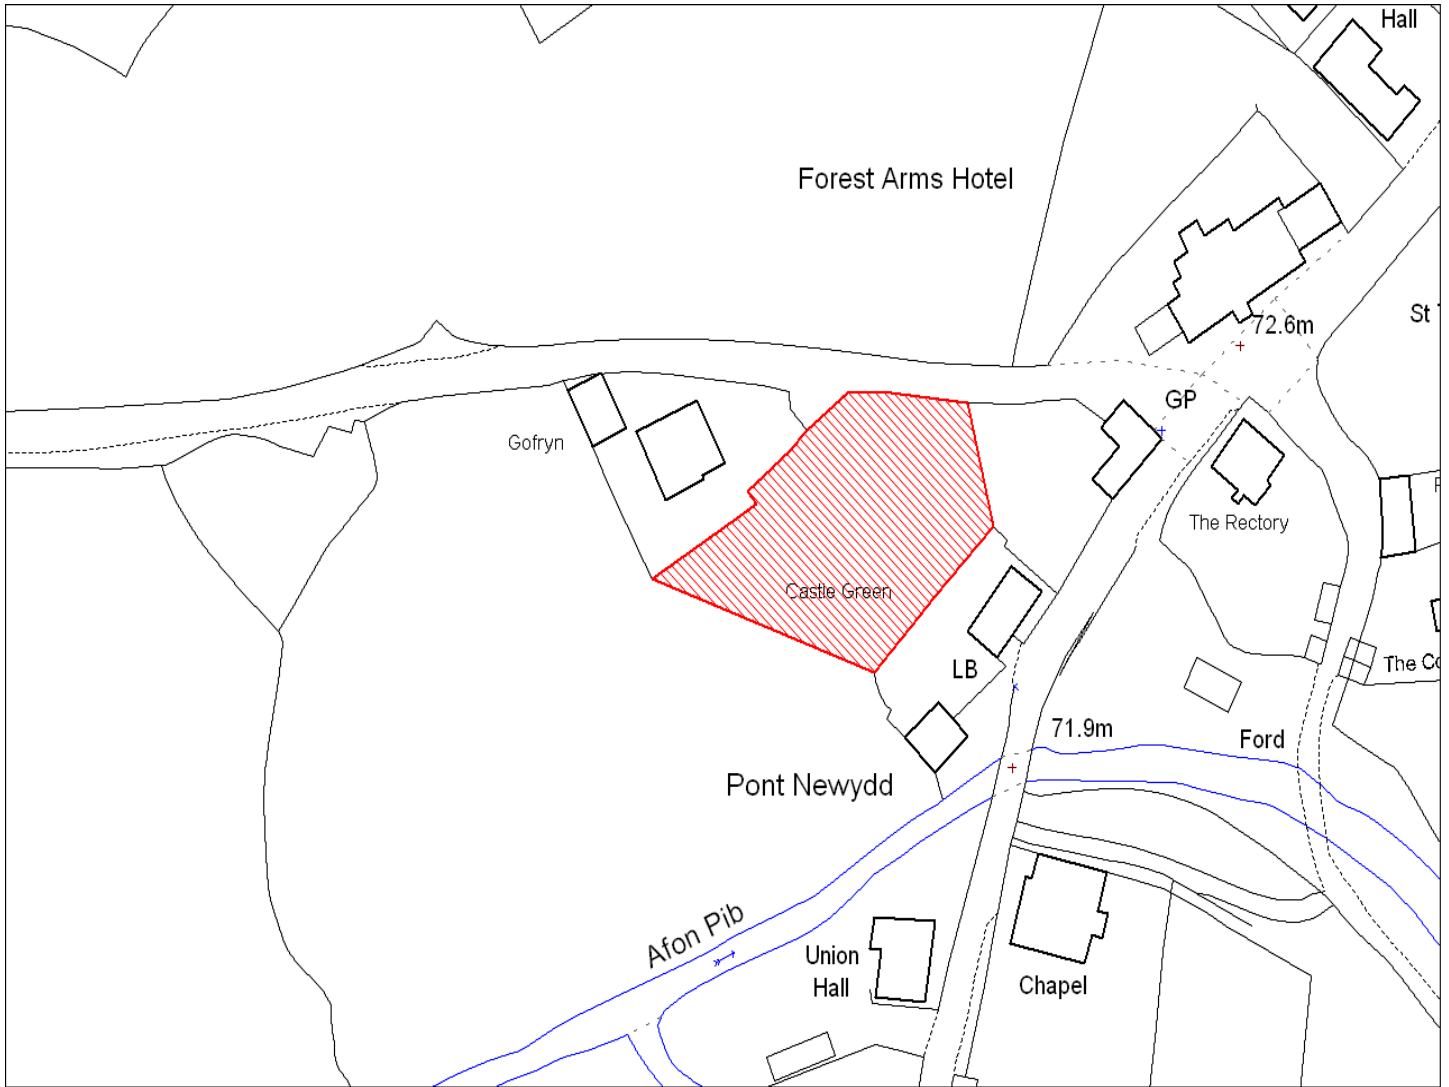

Cynllun Datblygu Lleol Sir Gaerfyrddin: Cofrestr y Safleoedd sy'n Gwneud Cais
Carmarthenshire Local Development Plan: Candidate Site Register

© Hawlfraint y Goron. Cedwir pob hawl 100023377

© Crown Copyright. All rights reserved 100023377

Enw's Annheddfan	Brechfa
Settlement:	<i>Brechfa</i>
Cyf. Safle / Site Ref:	013-005
Cyf. / CS Reference	CS0778
Enw / Lleoliad y Safle:	Forest Arms, Brechfa
Name / Location of Site:	<i>Forest Arms, Brechfa</i>
Maint y safle / SiteArea (Ha):	0.14
Y Defnydd Presennol a wneir o'r Safle:	Tir amaethyddol
Current Use of Site:	<i>Agriculture</i>
Y Defnydd Arfaethedig i'w wneud o'r Safle:	Tir preswyl
Proposed Use of Site:	<i>Residential</i>