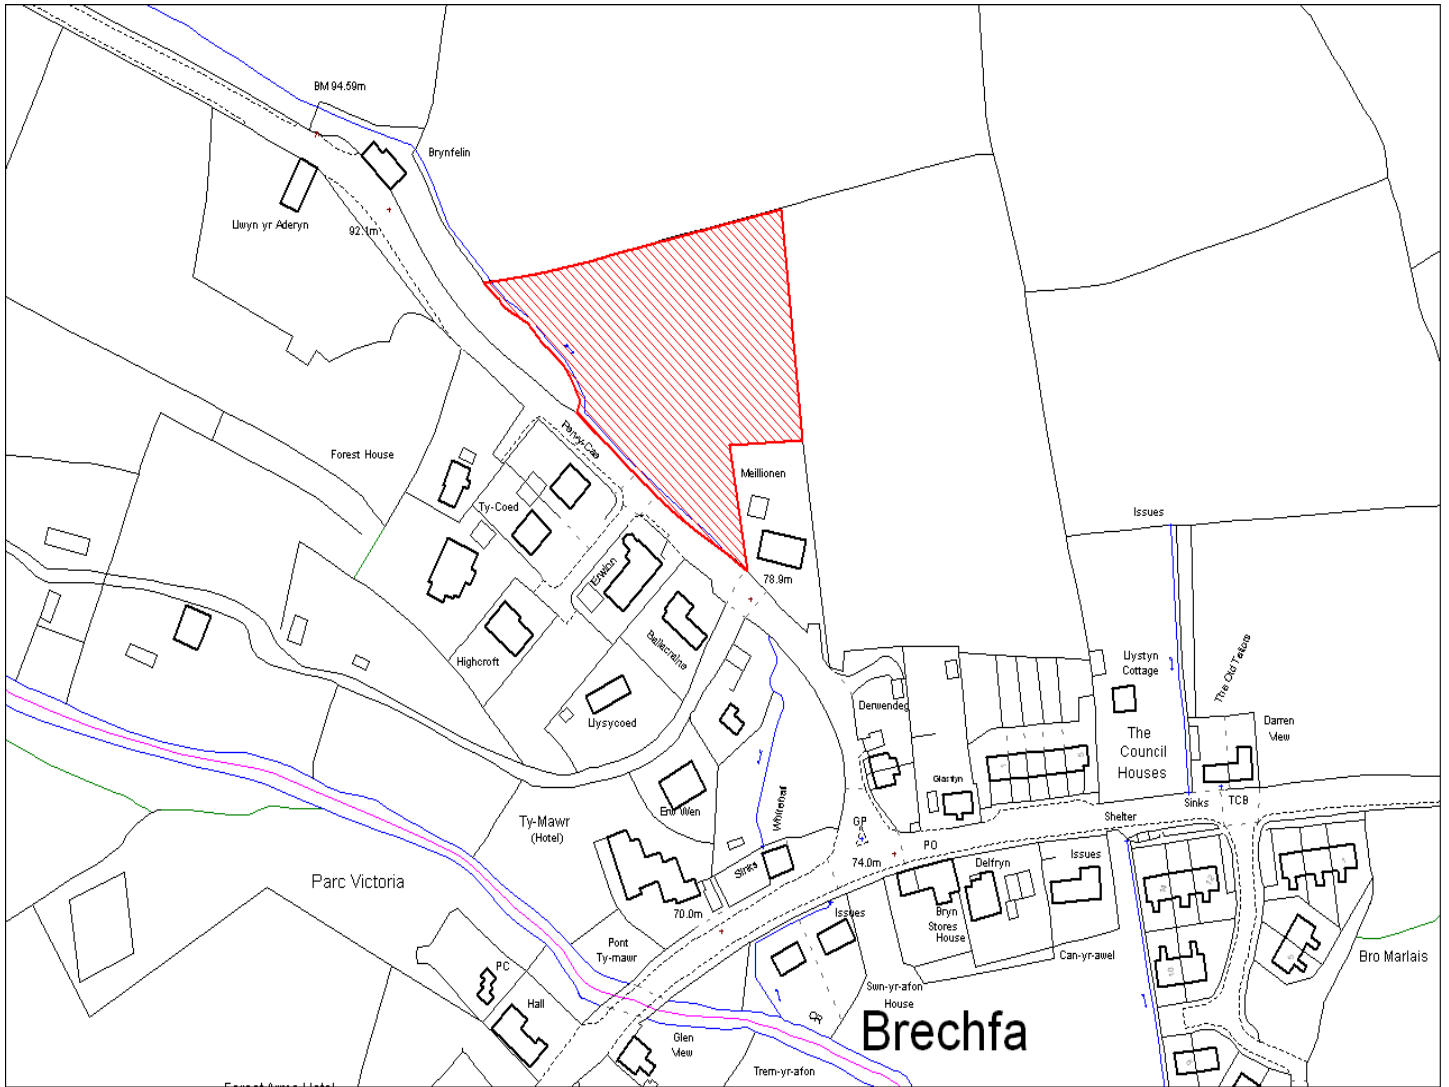

Cynllun Datblygu Lleol Sir Gaerfyrddin: Cofrestr y Safleoedd sy'n Gwneud Cais
Carmarthenshire Local Development Plan: Candidate Site Register

© Hawlfraint y Goron. Cedwir pob hawl 100023377

© Crown Copyright. All rights reserved 100023377

Enw's Annheddfan	Brechfa
Settlement:	<i>Brechfa</i>
Cyf. Safle ./ Site Ref:	013-001
Cyf. / CS Reference	CS0774
Enw / Lleoliad y Safle:	Gyferbyn Forest House, Brechfa
Name / Location of Site:	<i>Opposite Forest House, Brechfa</i>
Maint y safle / SiteArea (Ha):	0.58
Y Defnydd Presennol a wneir o'r Safle:	Tir amaethyddol
Current Use of Site:	<i>Agriculture</i>
Y Defnydd Arfaethedig i'w wneud o'r Safle:	Tir preswyl
Proposed Use of Site:	<i>Residential</i>