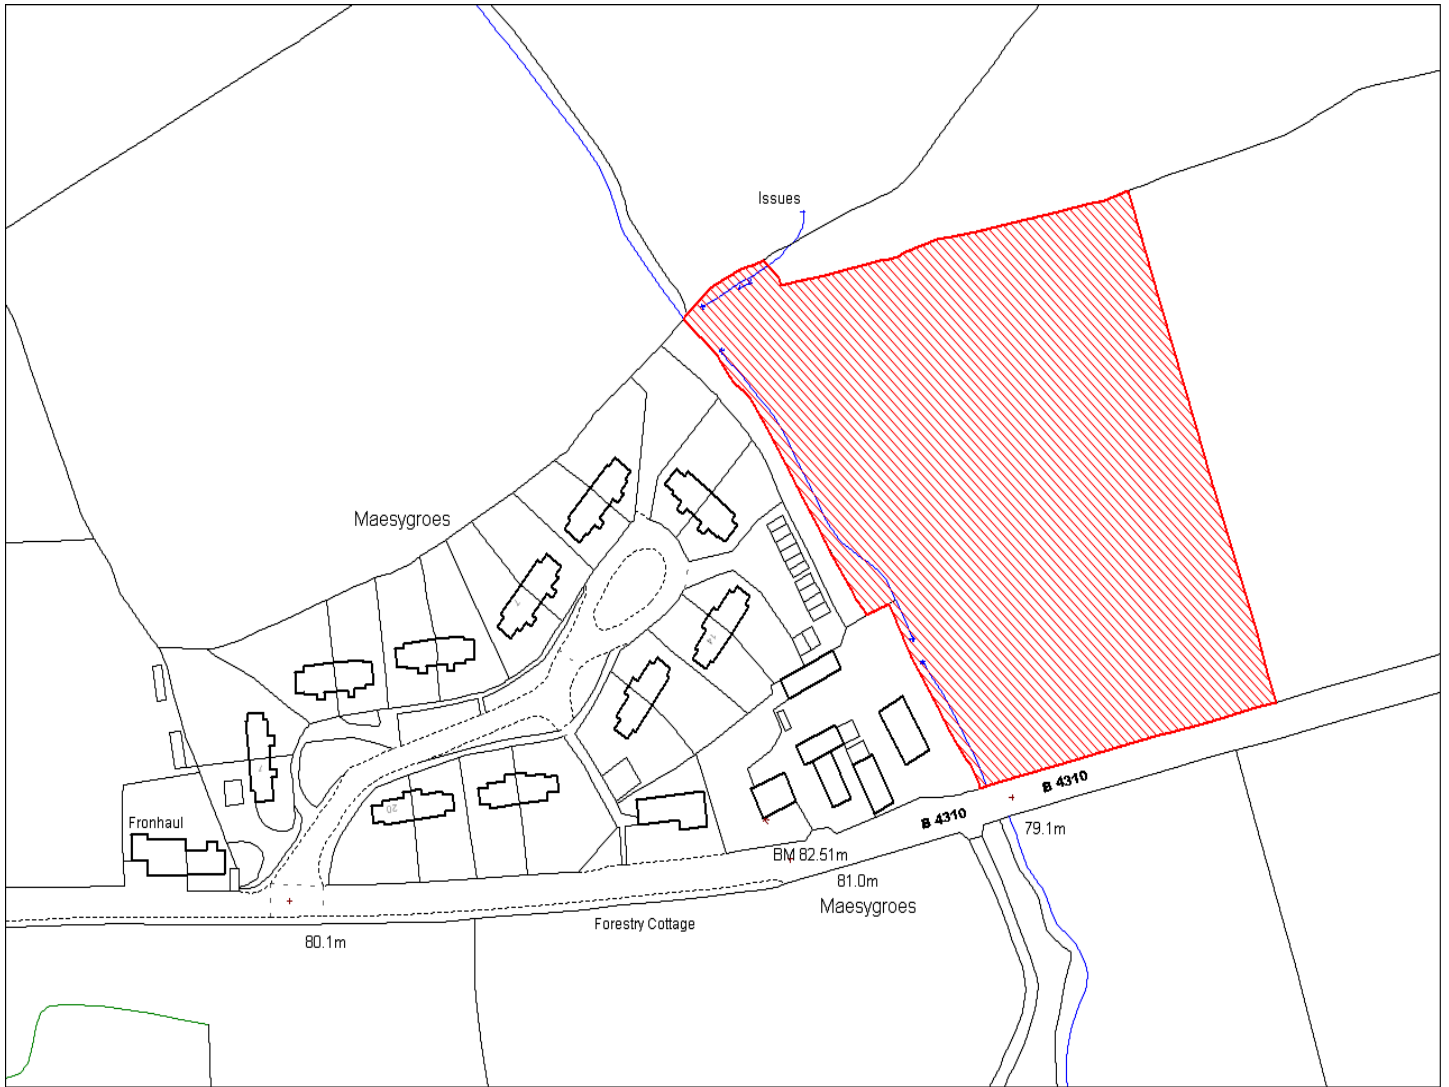

Cynllun Datblygu Lleol Sir Gaerfyrddin: Cofrestr y Safleoedd sy'n Gwneud Cais
Carmarthenshire Local Development Plan: Candidate Site Register

© Hawlfraint y Goron. Cedwir pob hawl 100023377

© Crown Copyright. All rights reserved 100023377

Enw's Annheddfan	Brechfa
Settlement:	<i>Brechfa</i>
Cyf. Safle / Site Ref:	013-003
Cyf. / CS Reference	CS0776
Enw / Lleoliad y Safle:	Maesygroes, Brechfa
Name / Location of Site:	<i>Maesygroes, Brechfa</i>
Maint y safle / SiteArea (Ha):	1.25
Y Defnydd Presennol a wneir o'r Safle:	Tir amaethyddol
Current Use of Site:	<i>Agriculture</i>
Y Defnydd Arfaethedig i'w wneud o'r Safle:	Tir preswyl
Proposed Use of Site:	<i>Residential</i>