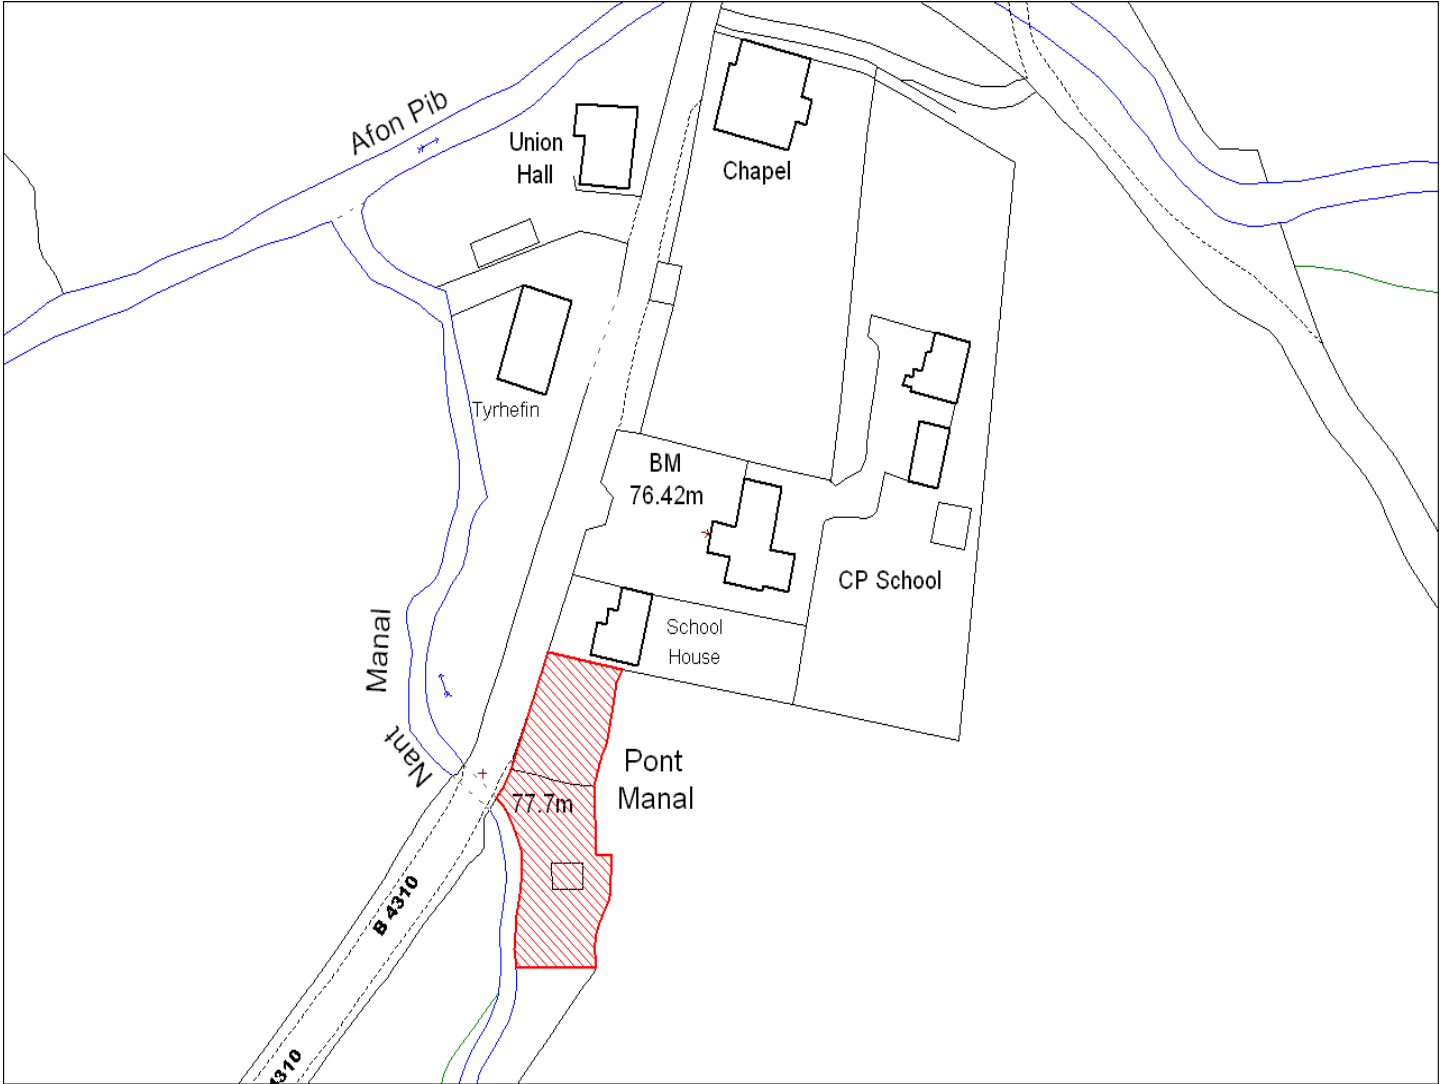

Cynllun Datblygu Lleol Sir Gaerfyrddin: Cofrestr y Safleoedd sy'n Gwneud Cais
Carmarthenshire Local Development Plan: Candidate Site Register

© Hawlfraint y Goron. Cedwir pob hawl 100023377

© Crown Copyright. All rights reserved 100023377

Enw's Annheddfan	Brechfa
Settlement:	<i>Brechfa</i>
Cyf. Safle / Site Ref:	013-006
Cyf. / CS Reference	CS1134
Enw / Lleoliad y Safle:	Tir ger School House, Brechfa
Name / Location of Site:	<i>Land adj to School House, Brechfa</i>
Maint y safle / SiteArea (Ha):	0.07
Y Defnydd Presennol a wneir o'r Safle:	Tir gwag
Current Use of Site:	<i>Vacant</i>
Y Defnydd Arfaethedig i'w wneud o'r Safle:	Tir preswyl
Proposed Use of Site:	<i>Residential</i>