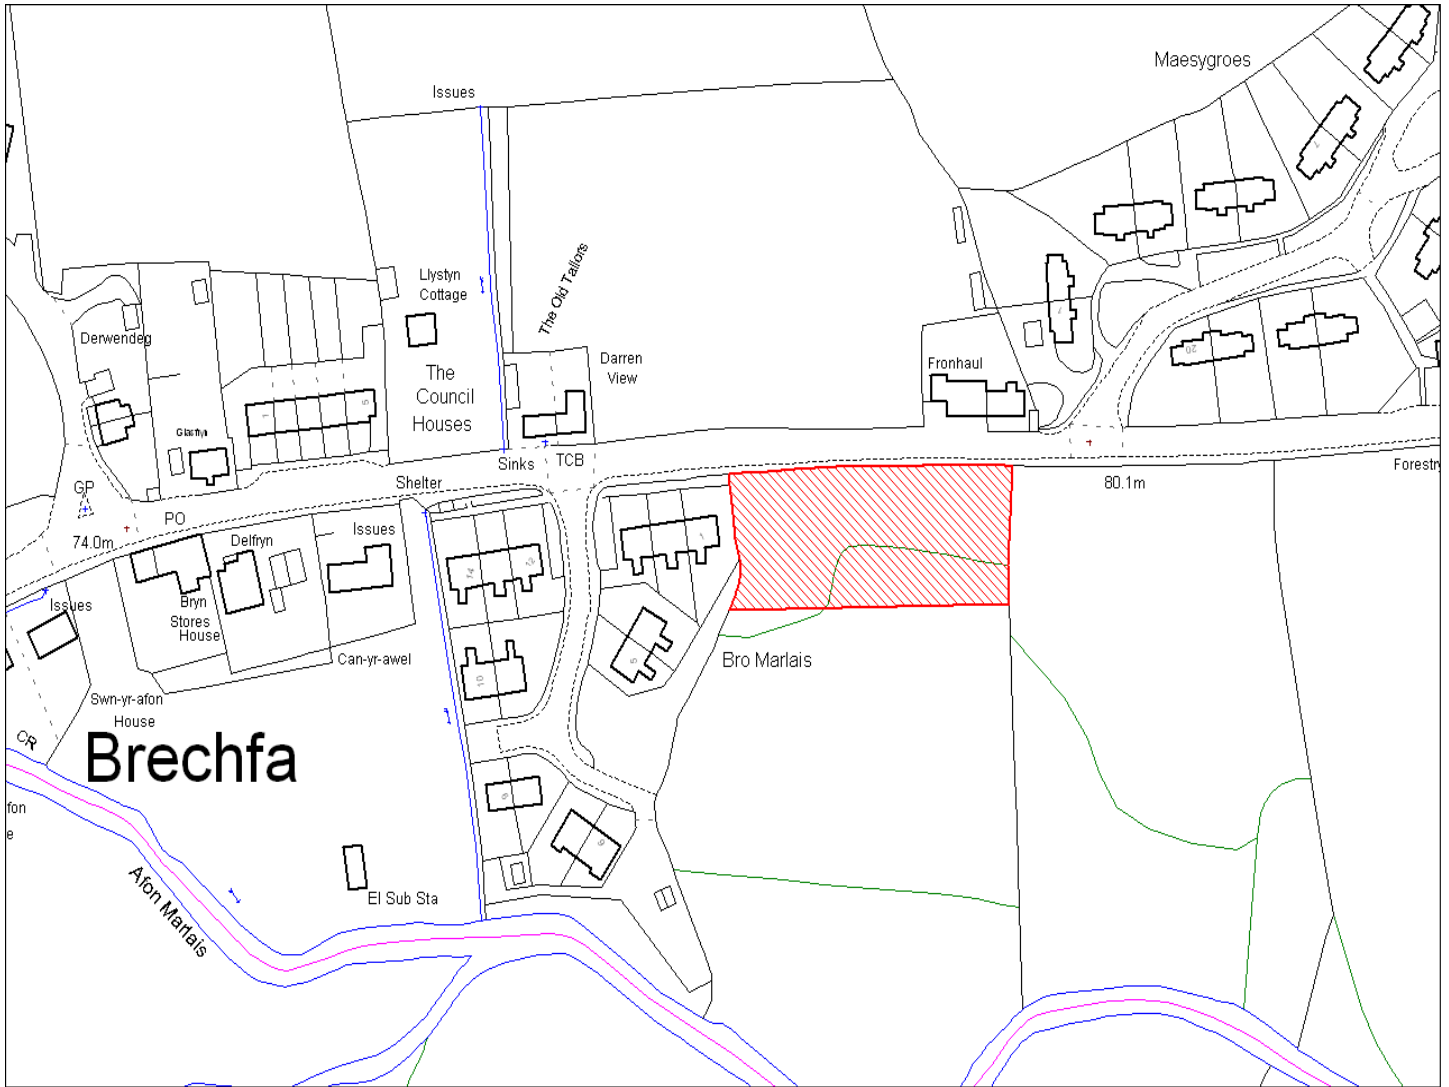

Cynllun Datblygu Lleol Sir Gaerfyrddin: Cofrestr y Safleoedd sy'n Gwneud Cais
Carmarthenshire Local Development Plan: Candidate Site Register

© Hawlfraint y Goron. Cedwir pob hawl 100023377

© Crown Copyright. All rights reserved 100023377

Enw's Annheddfan	Brechfa
Settlement:	Brechfa
Cyf. Safle / Site Ref:	013-002
Cyf. / CS Reference	CS0775
Enw / Lleoliad y Safle:	Bro Marlais, Brechfa
Name / Location of Site:	Bro Marlais, Brechfa
Maint y safle / SiteArea (Ha):	0.23
Y Defnydd Presennol a wneir o'r Safle:	Tir amaethyddol
Current Use of Site:	Agriculture
Y Defnydd Arfaethedig i'w wneud o'r Safle:	Tir preswyl
Proposed Use of Site:	Residential