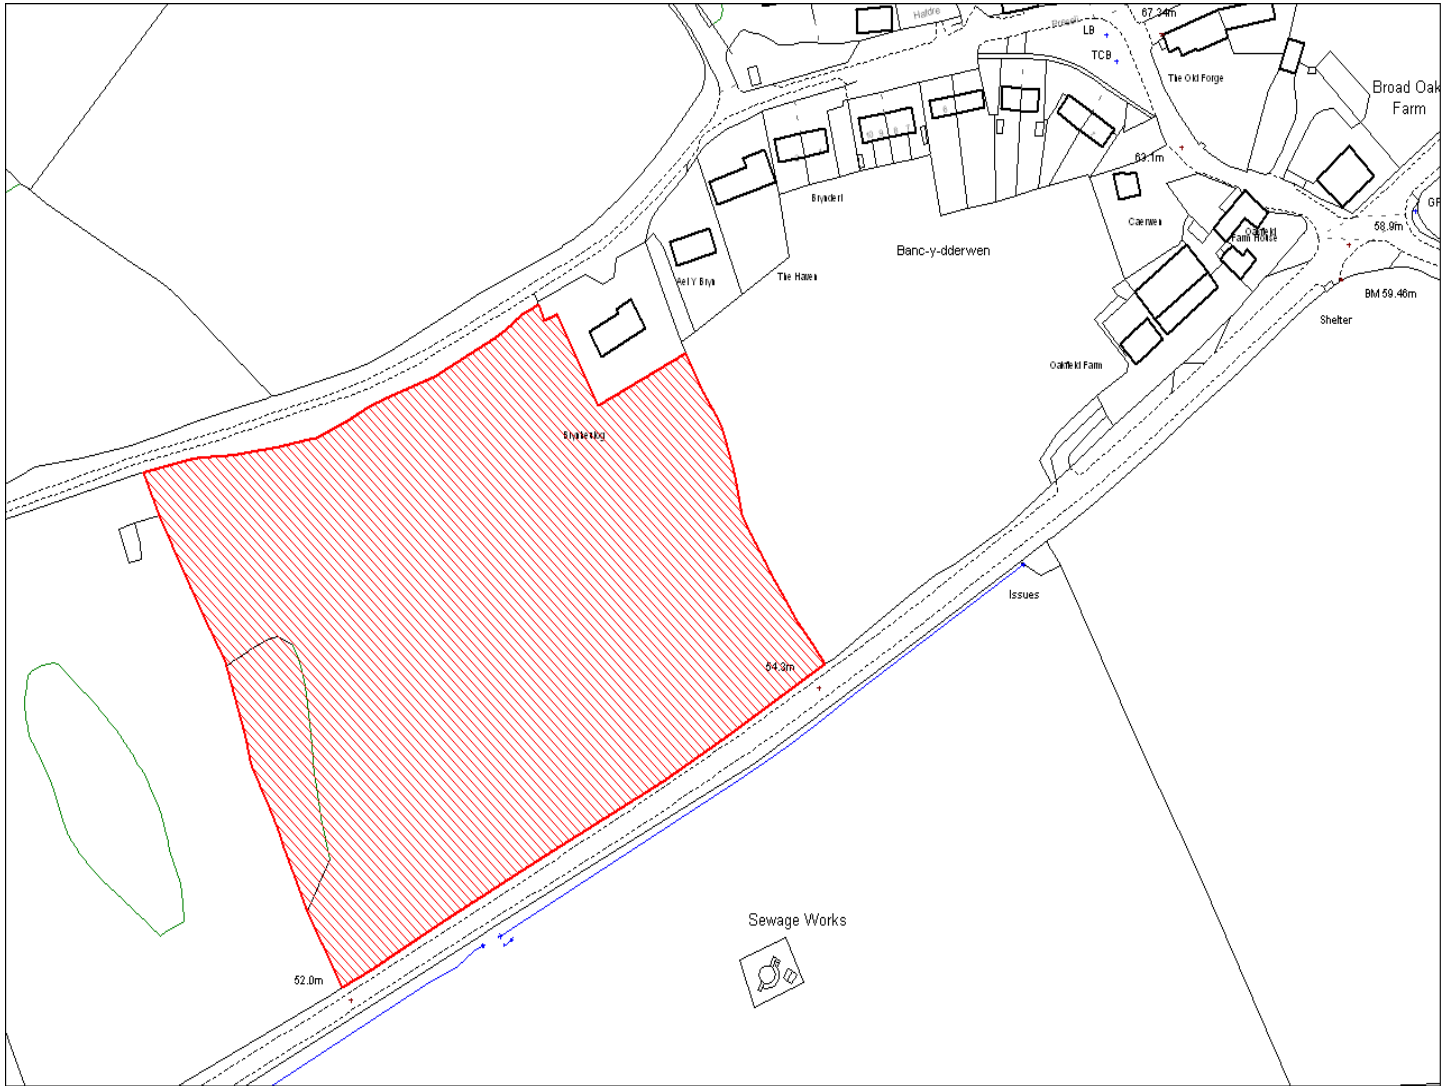

Cynllun Datblygu Lleol Sir Gaerfyrddin: Cofrestr y Safleoedd sy'n Gwneud Cais
Carmarthenshire Local Development Plan: Candidate Site Register

© Hawlfraint y Goron. Cedwir pob hawl 100023377

© Crown Copyright. All rights reserved 100023377

Enw's Annheddfan	Broad Oak
Settlement:	Broad Oak
Cyf. Safle / Site Ref:	014-002
Cyf. / CS Reference	CS0543
Enw / Lleoliad y Safle:	Brynheulog, Broadoak
Name / Location of Site:	Brynheulog, Broadoak
Maint y safle / SiteArea (Ha):	2.80
Y Defnydd Presennol a wneir o'r Safle:	Tir Amaethyddol
Current Use of Site:	Agriculture
Y Defnydd Arfaethedig i'w wneud o'r Safle:	Tir Preswyl
Proposed Use of Site:	Residential