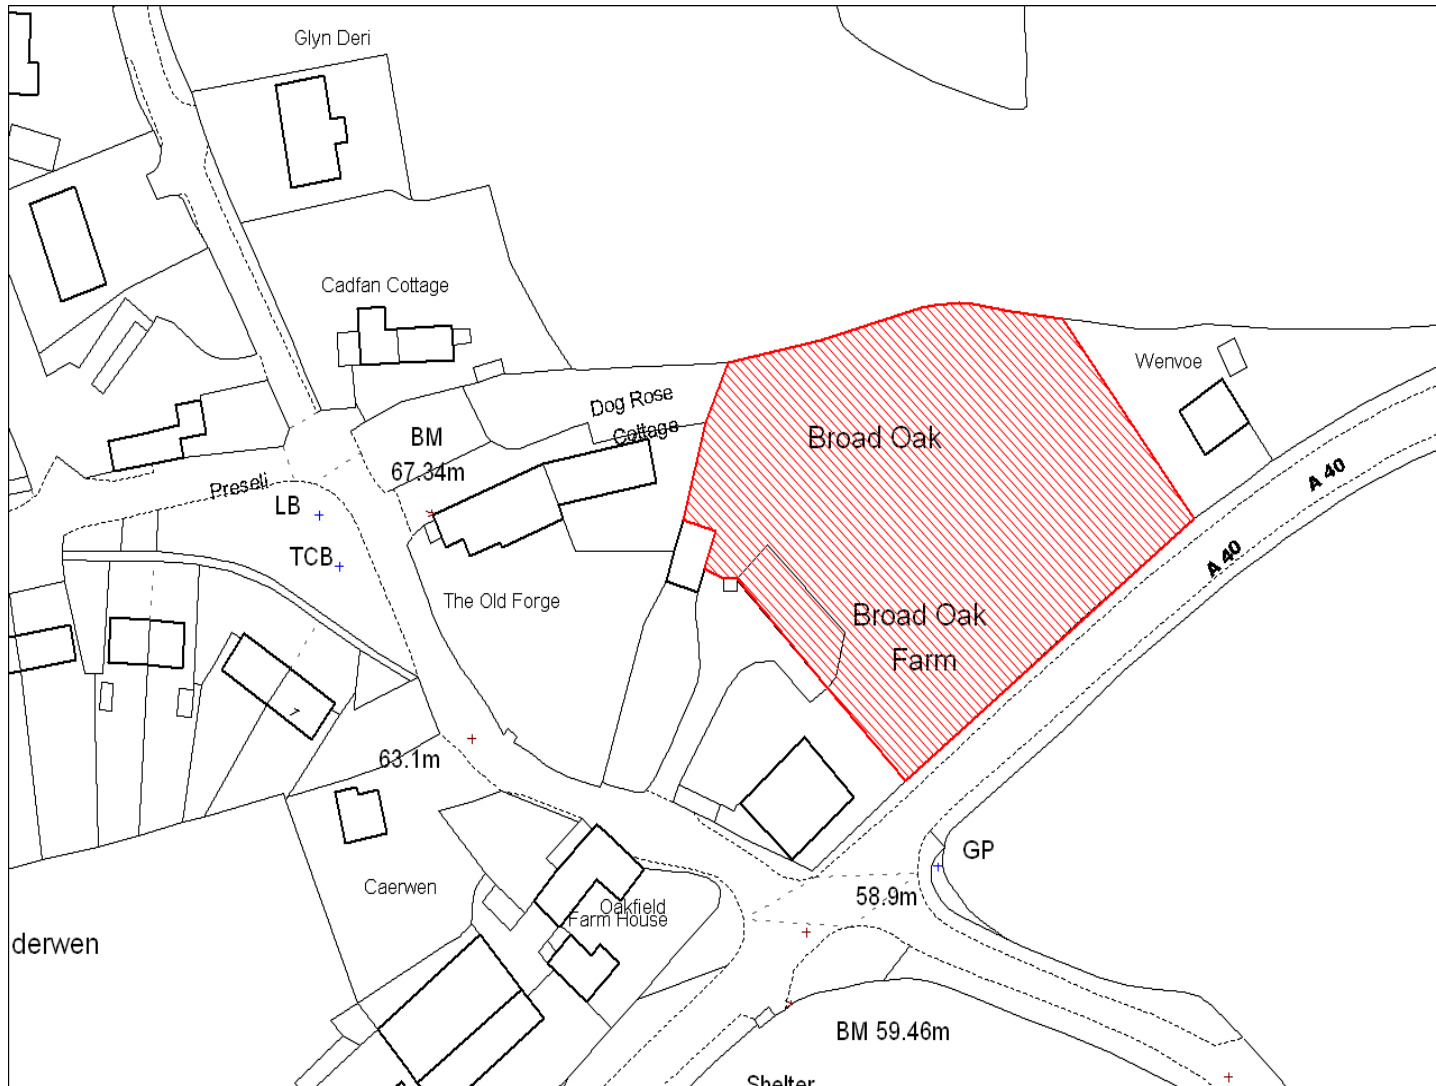

Cynllun Datblygu Lleol Sir Gaerfyrddin: Cofrestr y Safleoedd sy'n Gwneud Cais
Carmarthenshire Local Development Plan: Candidate Site Register

© Hawlfraint y Goron. Cedwir pob hawl 100023377

© Crown Copyright. All rights reserved 100023377

Enw's Annheddfan	Broad Oak
Settlement:	Broad Oak
Cyf. Safle / Site Ref:	014-003
Cyf. / CS Reference	CS1326
Enw / Lleoliad y Safle:	Tir ar Fferm Broadoak
Name / Location of Site:	Land at Broadoak Farm
Maint y safle / SiteArea (Ha):	0.40
Y Defnydd Presennol a wneir o'r Safle:	Tir amaethyddol
Current Use of Site:	Agriculture
Y Defnydd Arfaethedig i'w wneud o'r Safle:	Tir preswyl
Proposed Use of Site:	Residential