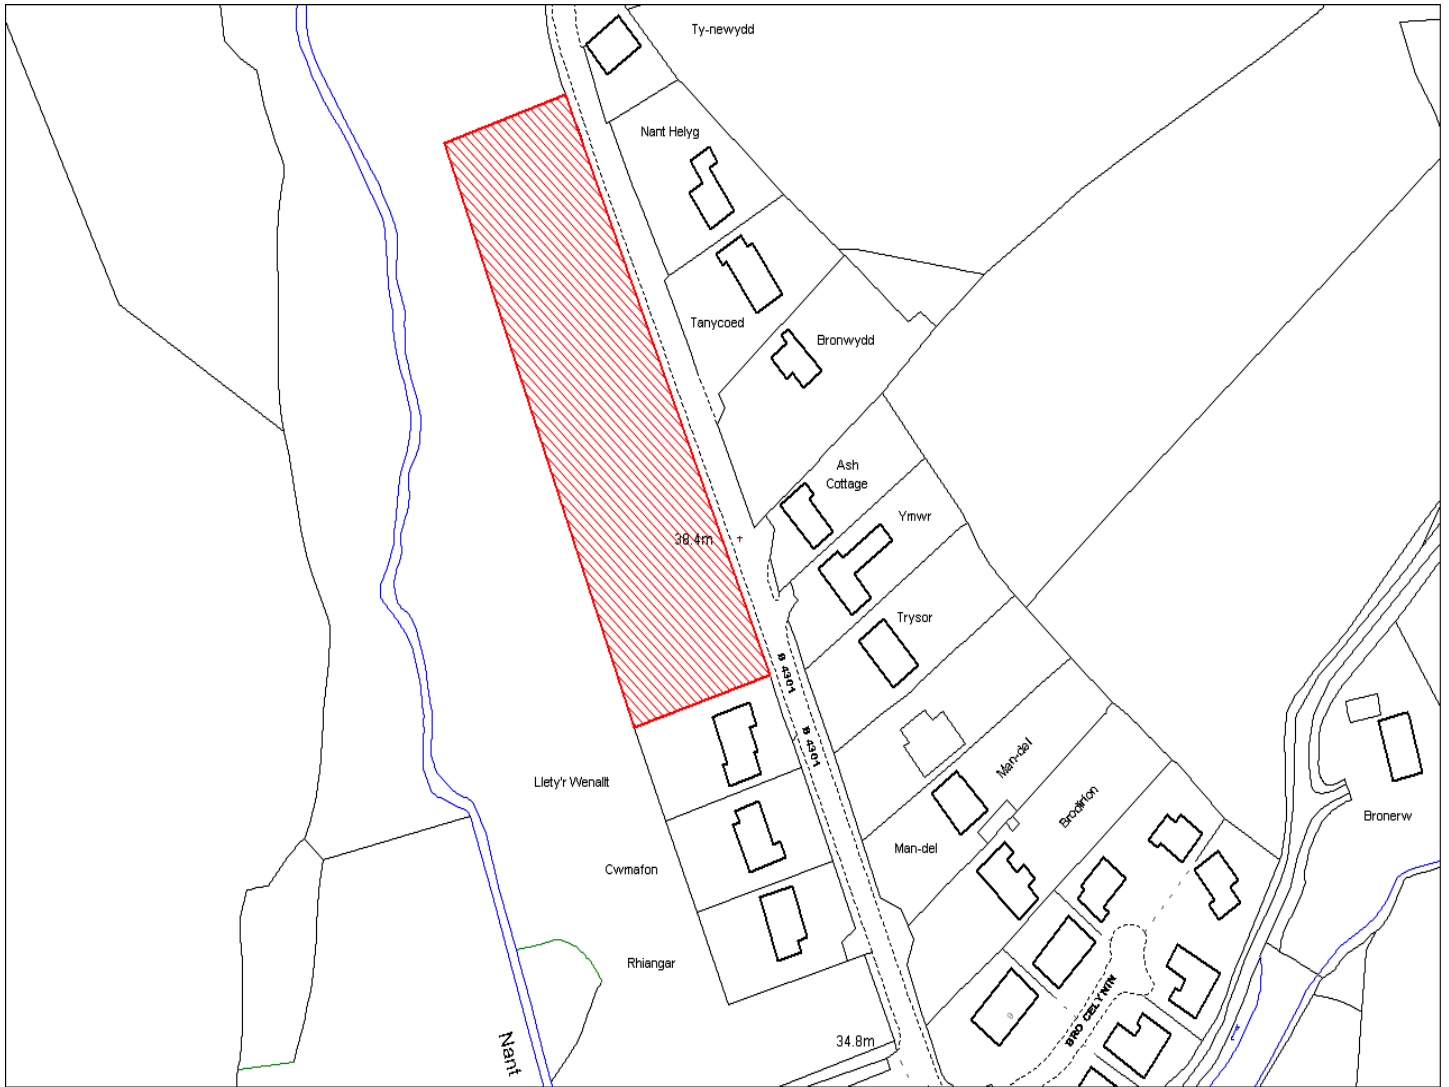

Cynllun Datblygu Lleol Sir Gaerfyrddin: Cofrestr y Safleoedd sy'n Gwneud Cais
Carmarthenshire Local Development Plan: Candidate Site Register

© Hawlfraint y Goron. Cedwir pob hawl 100023377

© Crown Copyright. All rights reserved 100023377

Enw's Annheddfan Settlement:	Bronwydd a Cwmdwyfran <i>Bronwydd and Cwmdwyfran</i>
Cyf. Safle / Site Ref:	016-005
Cyf. / CS Reference	CS0942
Enw / Lleoliad y Safle: Name / Location of Site:	Rhan o fferm Troedyrhiw Fawr, Bronwydd <i>Land part of Troedyrhiw Fawr Farm, Bronwydd</i>
Maint y safle / SiteArea (Ha):	0.56
Y Defnydd Presennol a wneir o'r Safle: Current Use of Site:	Tir amaethyddol <i>Agriculture</i>
Y Defnydd Arfaethedig i'w wneud o'r Safle: Proposed Use of Site:	Tir preswyl <i>Residential</i>