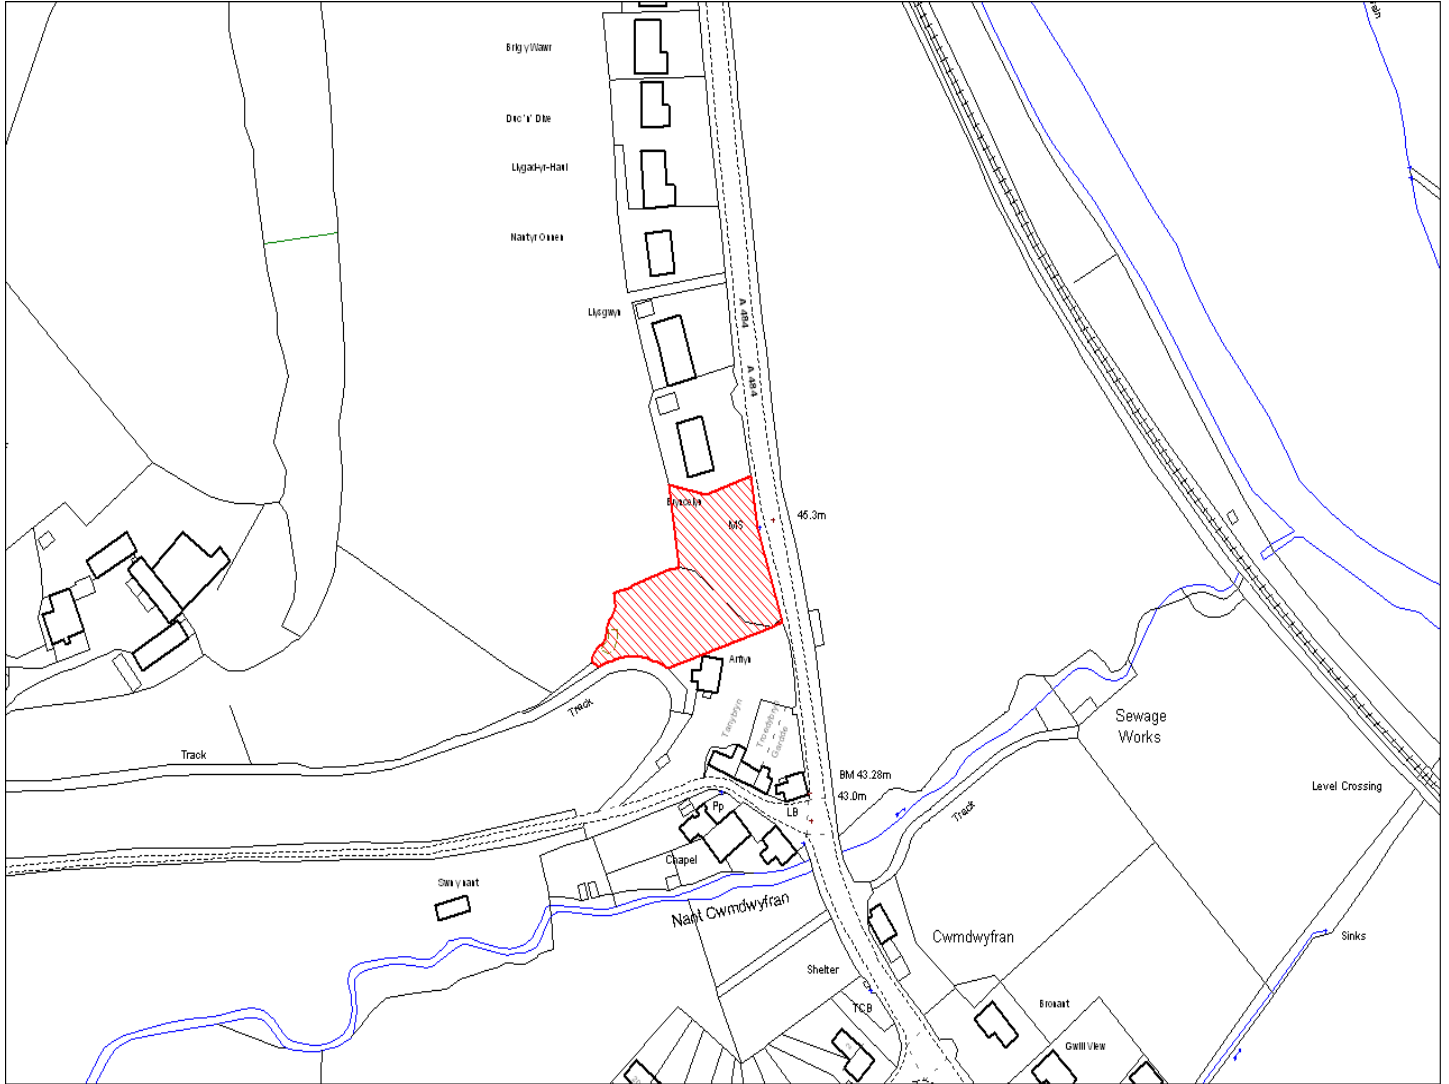

Cynllun Datblygu Lleol Sir Gaerfyrddin: Cofrestr y Safleoedd sy'n Gwneud Cais
Carmarthenshire Local Development Plan: Candidate Site Register

© Hawlfraint y Goron. Cedwir pob hawl 100023377

© Crown Copyright. All rights reserved 100023377

Enw's Annheddfan Settlement:	Bronwydd a Cwmdwyfran <i>Bronwydd and Cwmdwyfran</i>
Cyf. Safle / Site Ref:	016-001
Cyf. / CS Reference	CS0194
Enw / Lleoliad y Safle: Name / Location of Site:	Cae 293 (rhan) <i>Field 293 (part)</i>
Maint y safle / SiteArea (Ha):	0.21
Y Defnydd Presennol a wneir o'r Safle: Current Use of Site:	Tir amaethyddol <i>Agriculture</i>
Y Defnydd Arfaethedig i'w wneud o'r Safle: Proposed Use of Site:	Tir Preswyl <i>Residential</i>