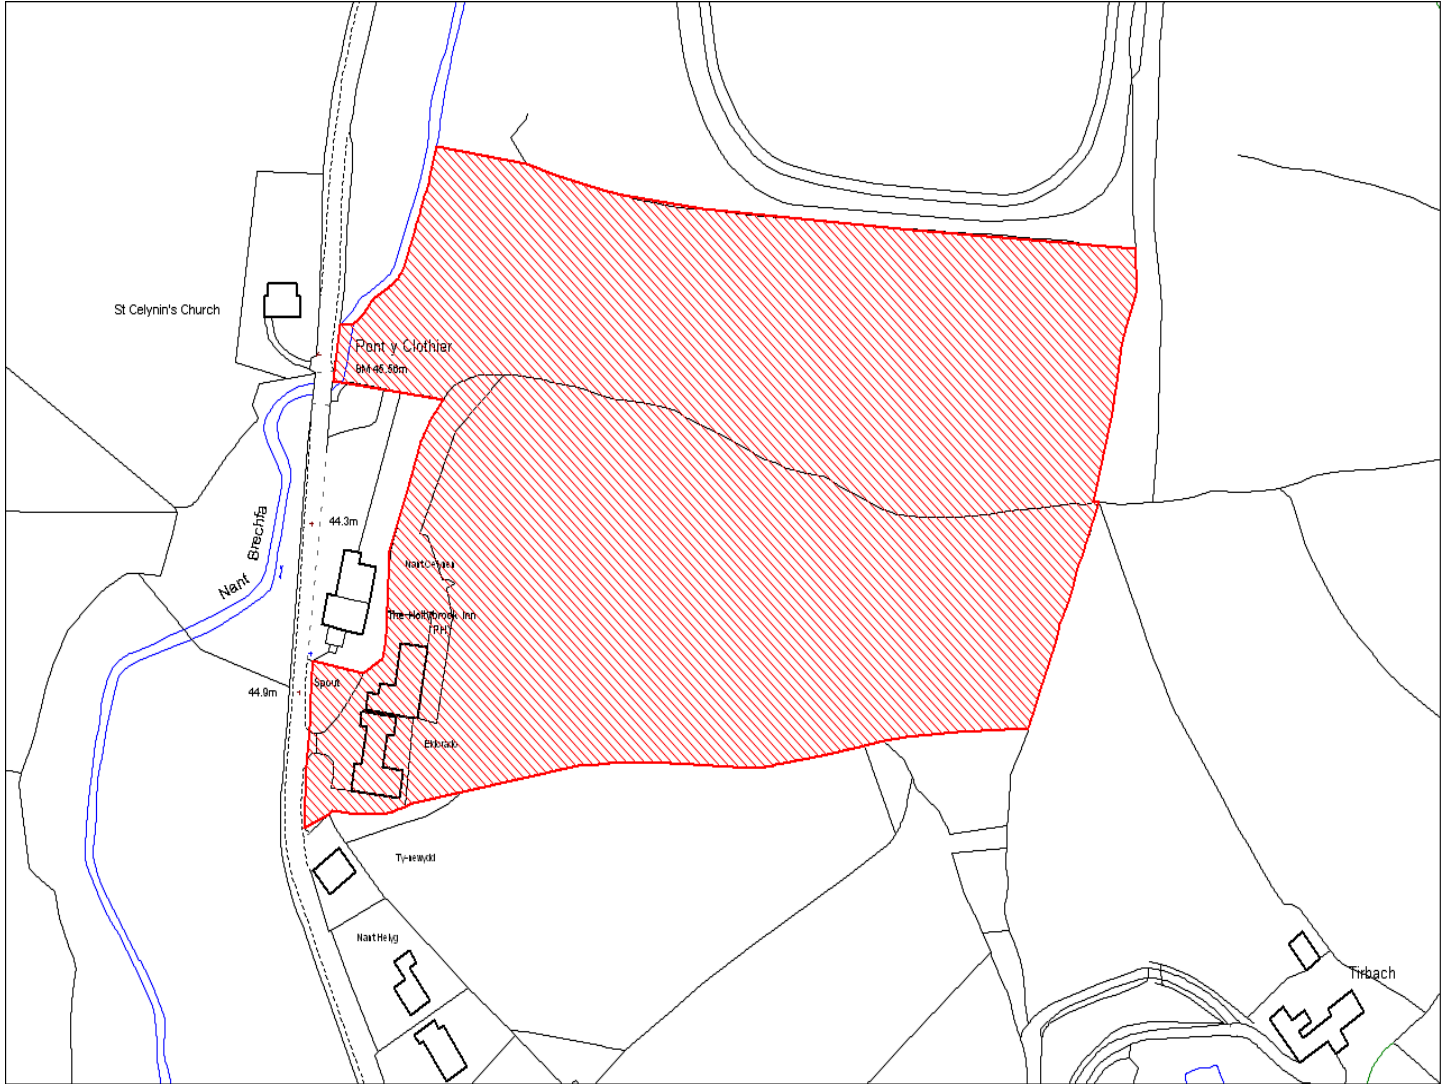

Cynllun Datblygu Lleol Sir Gaerfyrddin: Cofrestr y Safleoedd sy'n Gwneud Cais
Carmarthenshire Local Development Plan: Candidate Site Register

© Hawlfraint y Goron. Cedwir pob hawl 100023377

© Crown Copyright. All rights reserved 100023377

Enw's Annheddfan Settlement:	Bronwydd a Cwmdwyfran <i>Bronwydd and Cwmdwyfran</i>
Cyf. Safle / Site Ref:	016-009
Cyf. / CS Reference	CS0266
Enw / Lleoliad y Safle: Name / Location of Site:	Eldorado, Bronwydd <i>Eldorado, Bronwydd</i>
Maint y safle / SiteArea (Ha):	4.35
Y Defnydd Presennol a wneir o'r Safle: Current Use of Site:	Tir Amaethyddol <i>Agriculture</i>
Y Defnydd Arfaethedig i'w wneud o'r Safle: Proposed Use of Site:	Tir Preswyl <i>Residential</i>