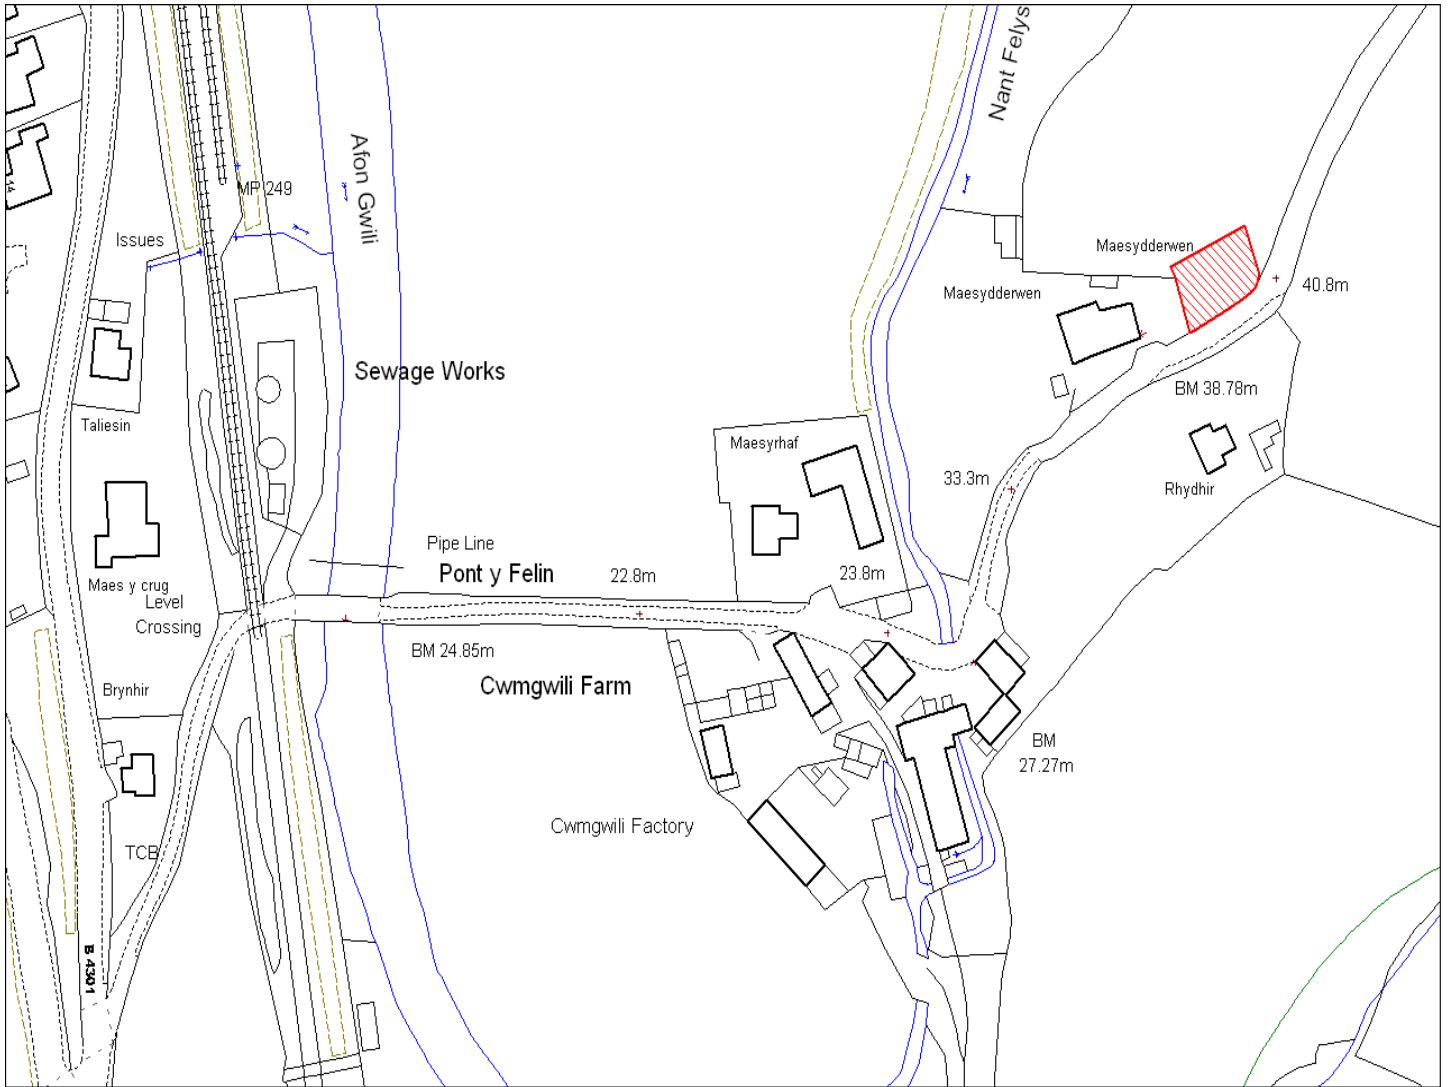

Cynllun Datblygu Lleol Sir Gaerfyrddin: Cofrestr y Safleoedd sy'n Gwneud Cais
Carmarthenshire Local Development Plan: Candidate Site Register

© Hawlfraint y Goron. Cedwir pob hawl 100023377

© Crown Copyright. All rights reserved 100023377

Enw's Annheddfan	Bronwydd a Cwmdwyfran
Settlement:	<i>Bronwydd and Cwmdwyfran</i>
Cyf. Safle / Site Ref:	016-003
Cyf. / CS Reference	CS0303
Enw / Lleoliad y Safle:	SN4223-0585 (AO021120)
Name / Location of Site:	SN4223-0585 (AO021120)
Maint y safle / SiteArea (Ha):	0.02
Y Defnydd Presennol a wneir o'r Safle:	Tir Amaethyddol
Current Use of Site:	<i>Agriculture</i>
Y Defnydd Arfaethedig i'w wneud o'r Safle:	Tir Preswyl
Proposed Use of Site:	<i>Residential</i>