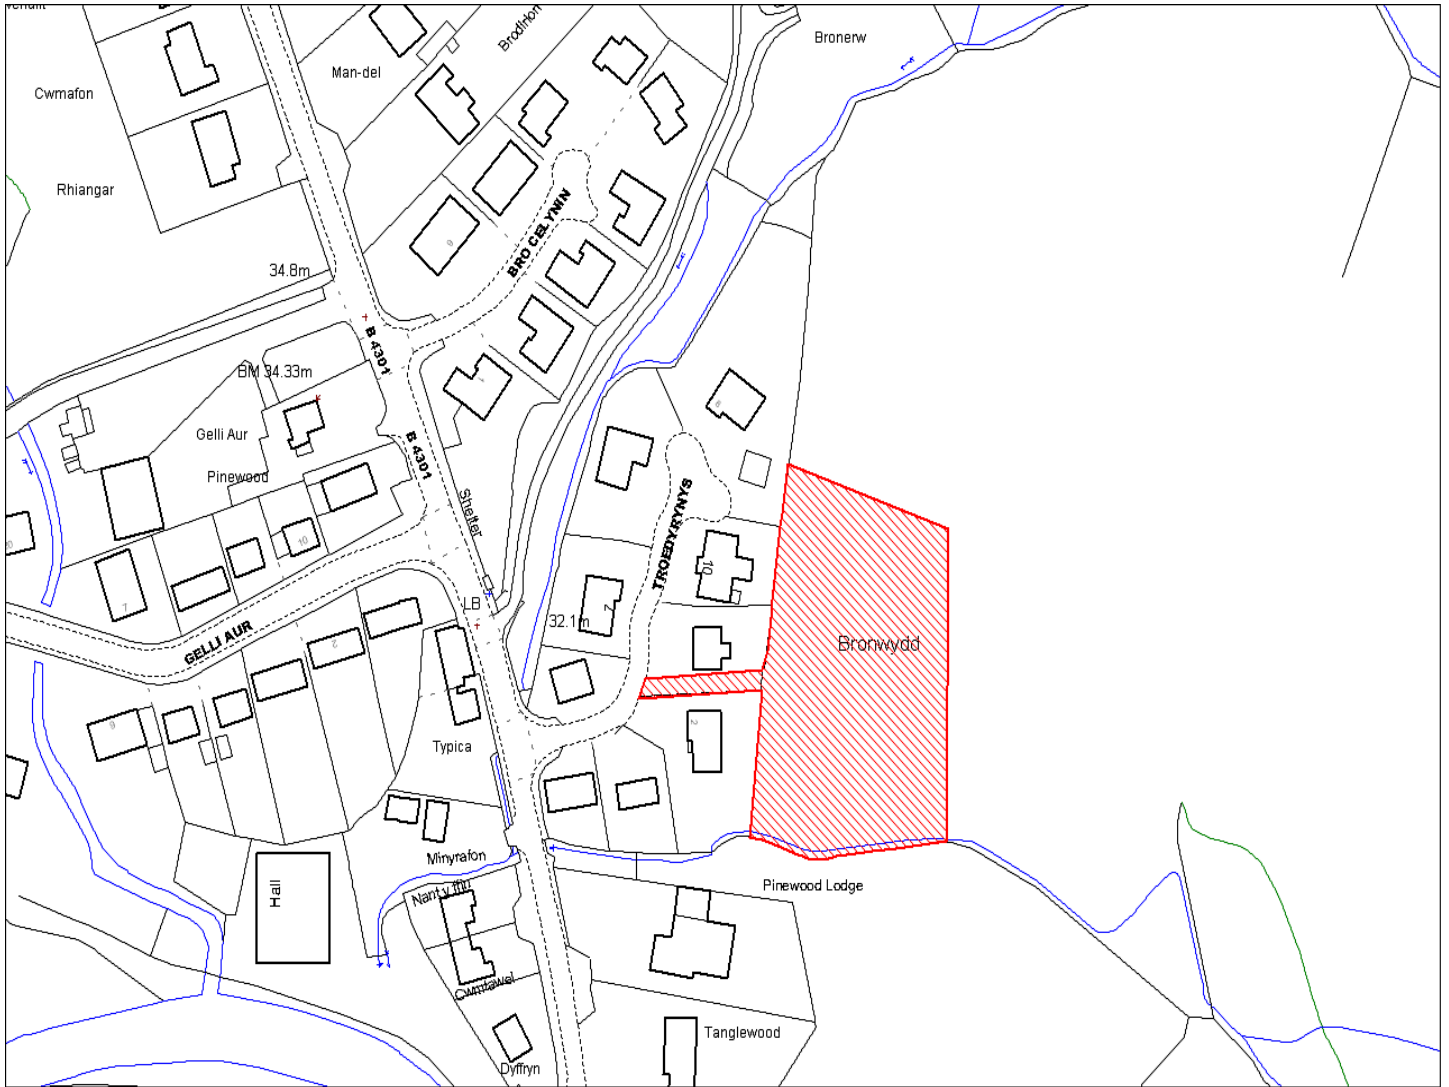

Cynllun Datblygu Lleol Sir Gaerfyrddin: Cofrestr y Safleoedd sy'n Gwneud Cais
Carmarthenshire Local Development Plan: Candidate Site Register

© Hawlfraint y Goron. Cedwir pob hawl 100023377

© Crown Copyright. All rights reserved 100023377

Enw's Annheddfan	Bronwydd a Cwmdwyfran
Settlement:	<i>Bronwydd and Cwmdwyfran</i>
Cyf. Safle / Site Ref:	016-008
Cyf. / CS Reference	CS0961
Enw / Lleoliad y Safle:	Tir tu ol ac i'r ddwyrain o Troedrynys, Bronwydd
Name / Location of Site:	<i>Land rear and east of Troedrynys, Bronwydd</i>
Maint y safle / SiteArea (Ha):	0.80
Y Defnydd Presennol a wneir o'r Safle:	Tir amaethyddol
Current Use of Site:	<i>Agriculture</i>
Y Defnydd Arfaethedig i'w wneud o'r Safle:	Tir preswyl
Proposed Use of Site:	<i>Residential</i>