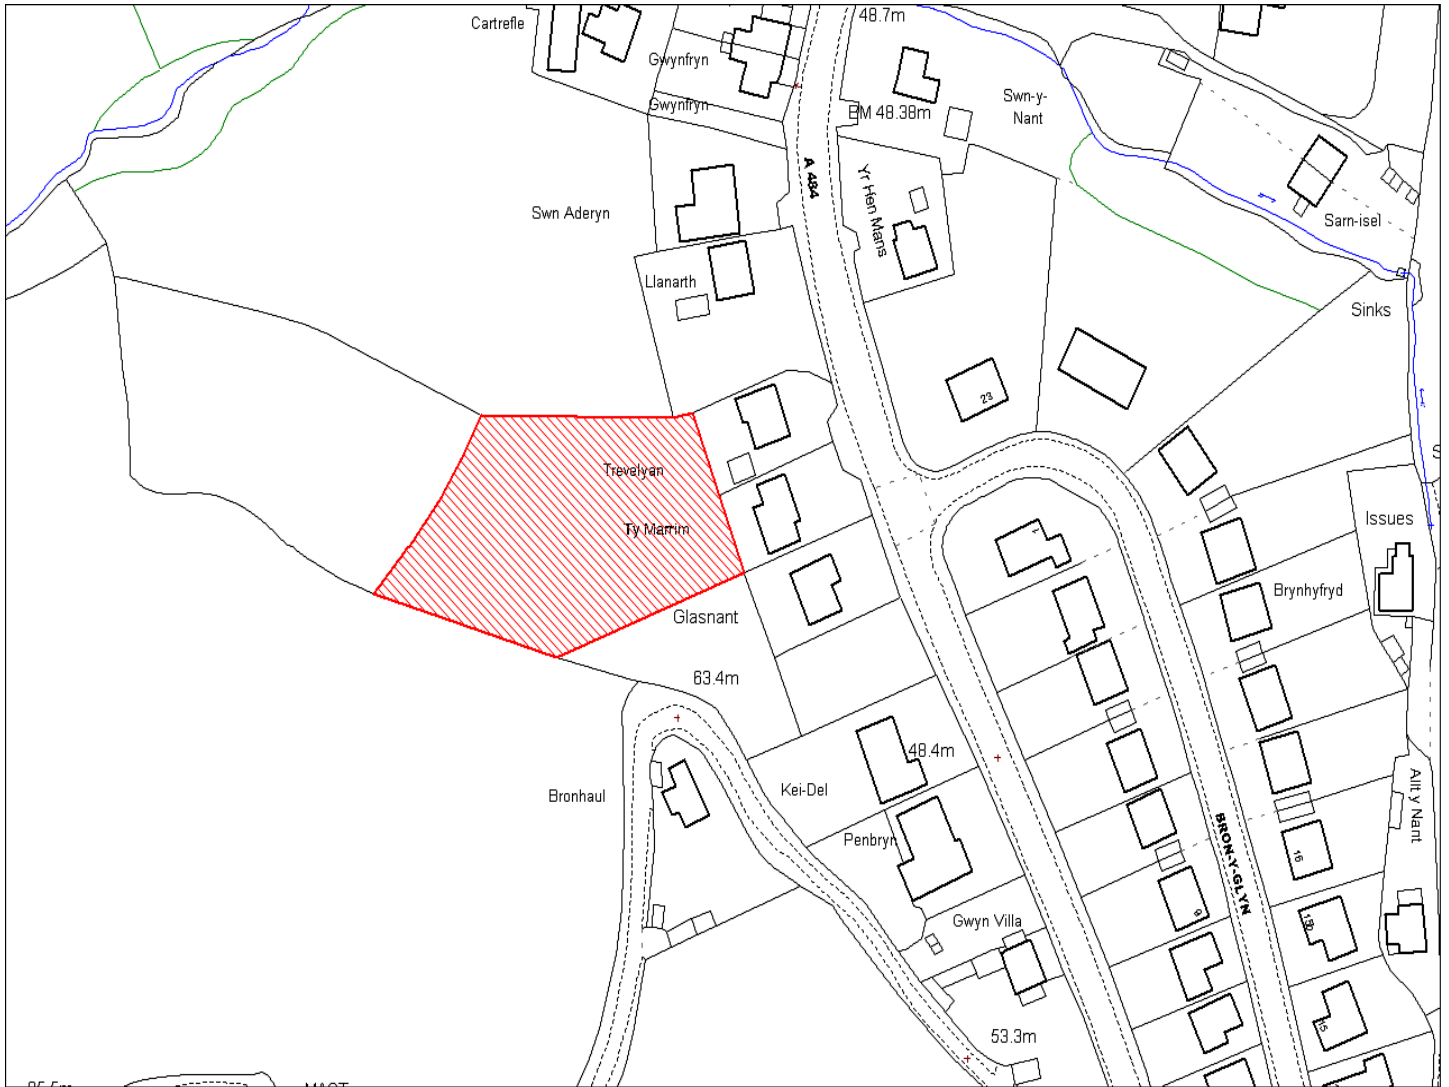

Cynllun Datblygu Lleol Sir Gaerfyrddin: Cofrestr y Safleoedd sy'n Gwneud Cais
Carmarthenshire Local Development Plan: Candidate Site Register

© Hawlfraint y Goron. Cedwir pob hawl 100023377

© Crown Copyright. All rights reserved 100023377

Enw's Annheddfan	Bronwydd a Cwmdwyfran
Settlement:	<i>Bronwydd and Cwmdwyfran</i>
Cyf. Safle / Site Ref:	016-004
Cyf. / CS Reference	CS0458
Enw / Lleoliad y Safle:	Tir yn Bronwydd Arms (i'r gorllewin o'r A484)
Name / Location of Site:	<i>Land at Bronwydd Arms (west of A484)</i>
Maint y safle / SiteArea (Ha):	0.31
Y Defnydd Presennol a wneir o'r Safle:	Tir Amaethyddol
Current Use of Site:	<i>Agriculture</i>
Y Defnydd Arfaethedig i'w wneud o'r Safle:	Tir Preswyl
Proposed Use of Site:	<i>Residential</i>