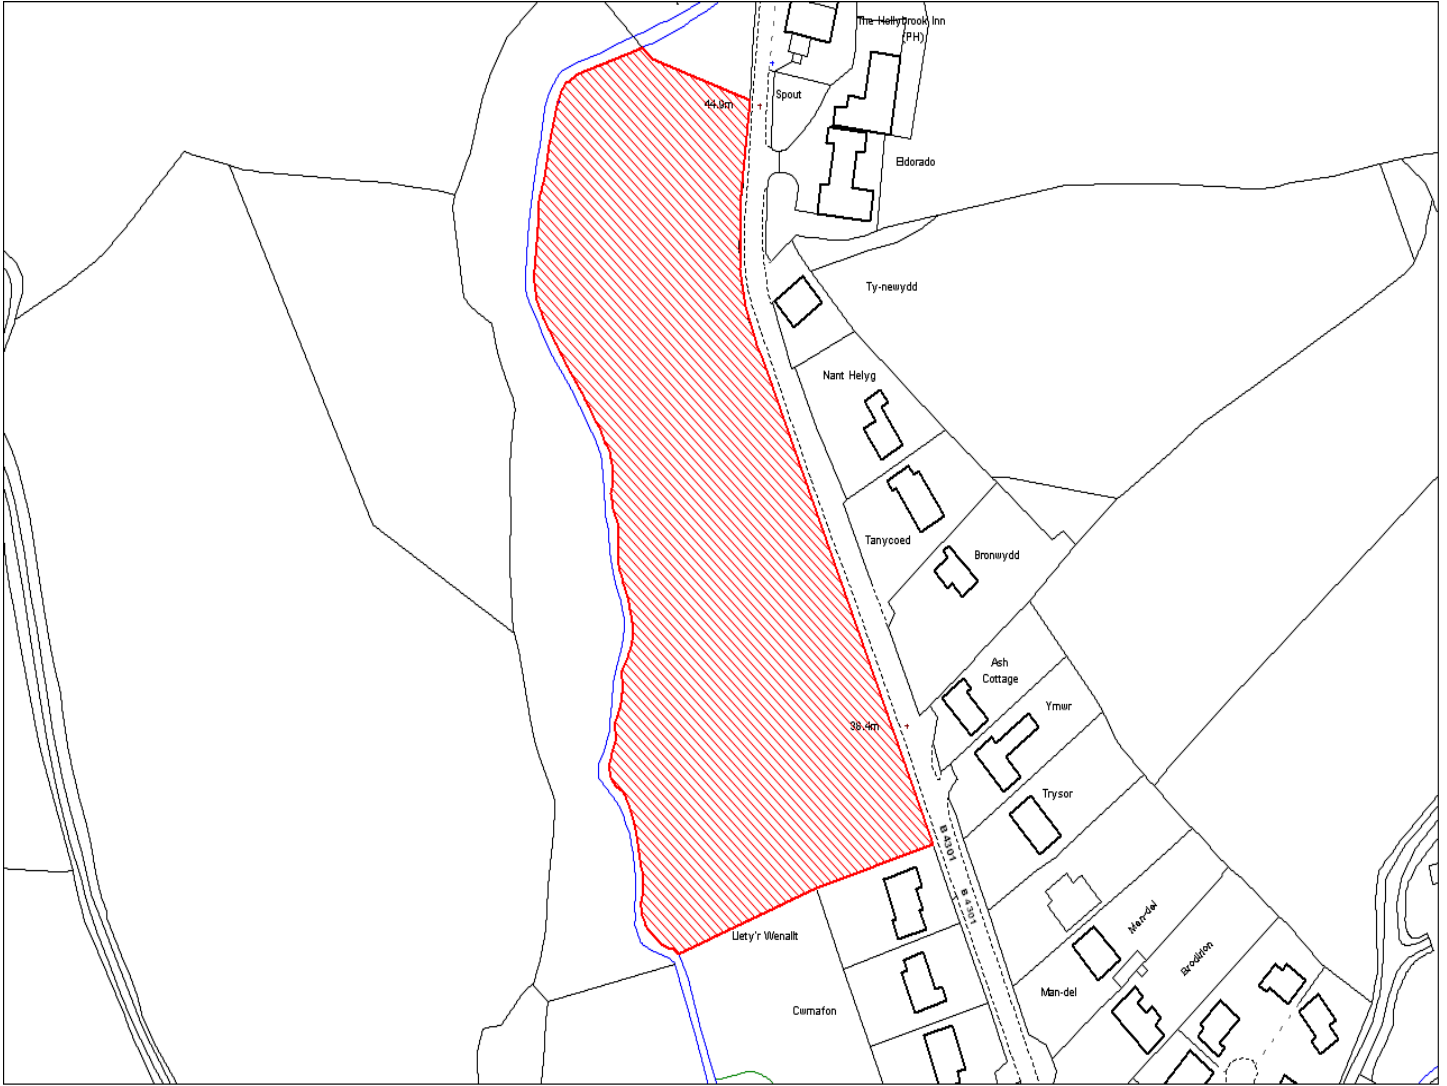

Cynllun Datblygu Lleol Sir Gaerfyrddin: Cofrestr y Safleoedd sy'n Gwneud Cais
Carmarthenshire Local Development Plan: Candidate Site Register

© Hawlfraint y Goron. Cedwir pob hawl 100023377

© Crown Copyright. All rights reserved 100023377

Enw's Annheddfan	Bronwydd a Cwmdwyfran
Settlement:	<i>Bronwydd and Cwmdwyfran</i>
Cyf. Safle / Site Ref:	016-006
Cyf. / CS Reference	CS0943
Enw / Lleoliad y Safle:	Rhan o fferm Troedyrhiw Fawr, Bronwydd
Name / Location of Site:	<i>Land part of Troedyrhiw Fawr Farm, Bronwydd</i>
Maint y safle / SiteArea (Ha):	1.69
Y Defnydd Presennol a wneir o'r Safle:	Tir amaethyddol
Current Use of Site:	<i>Agriculture</i>
Y Defnydd Arfaethedig i'w wneud o'r Safle:	Tir preswyl
Proposed Use of Site:	<i>Residential</i>