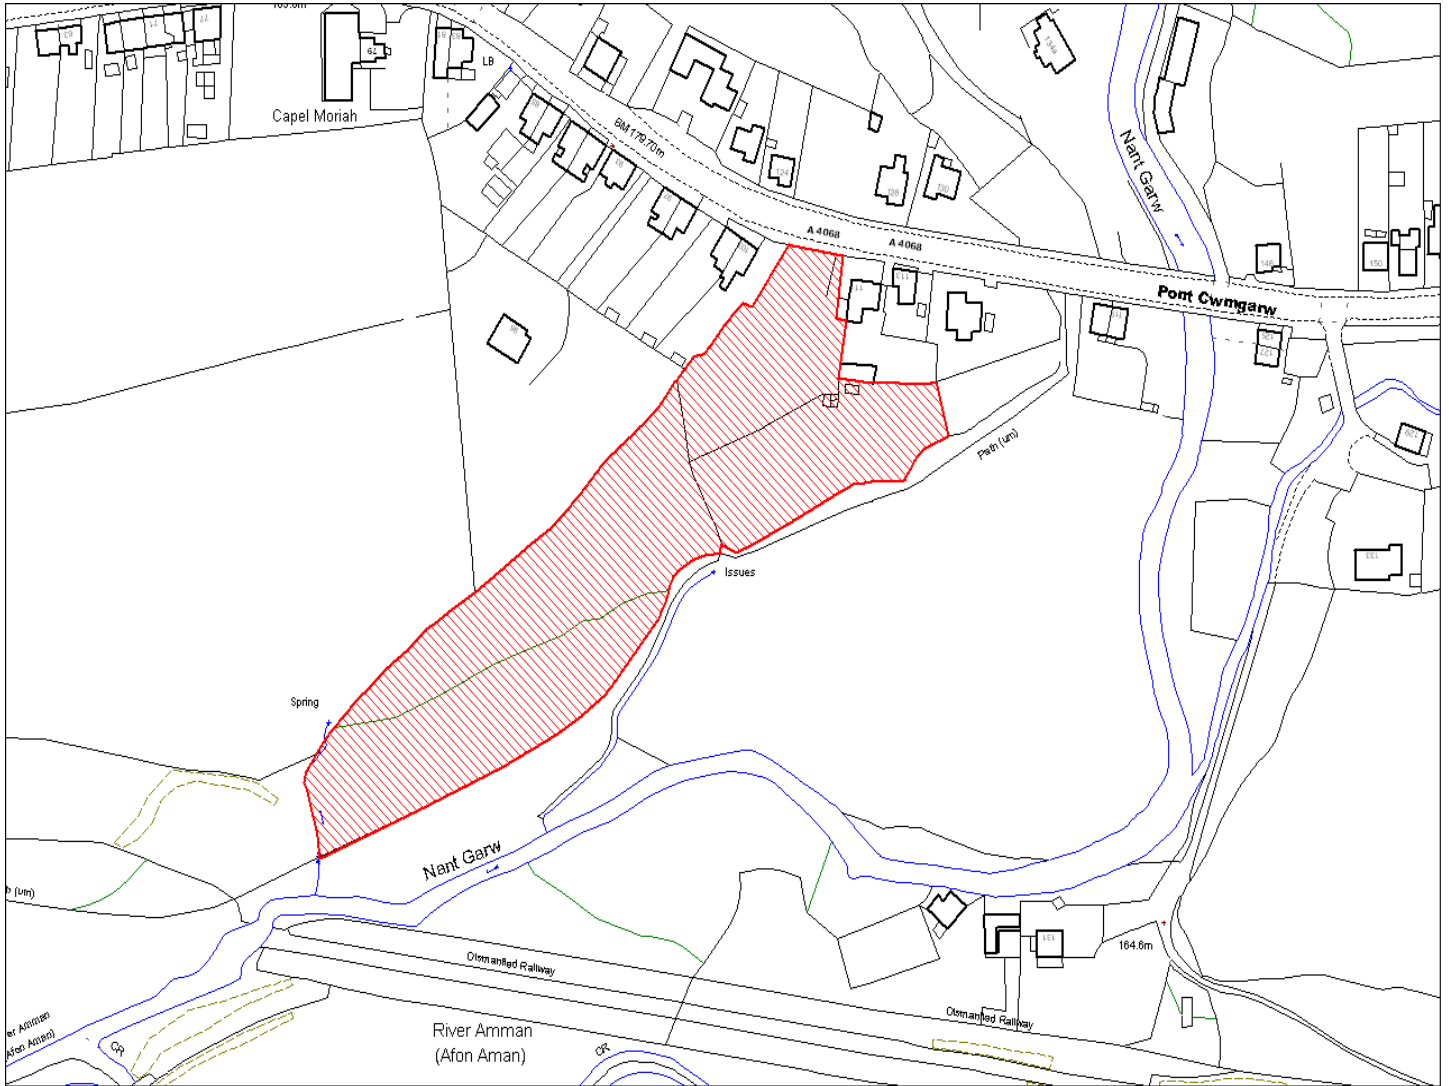

Cynllun Datblygu Lleol Sir Gaerfyrddin: Cofrestr y Safleoedd sy'n Gwneud Cais
Carmarthenshire Local Development Plan: Candidate Site Register

© Hawlfraint y Goron. Cedwir pob hawl 100023377

© Crown Copyright. All rights reserved 100023377

Enw's Annheddfan	Brynaman
Settlement:	Brynamman
Cyf. Safle / Site Ref:	018-003
Cyf. / CS Reference	CS0432
Enw / Lleoliad y Safle:	Tir oddi ar Heol Cwmgarw, Brynaman
Name / Location of Site:	Land off Cwmgarw Road, Brynaman
Maint y safle / SiteArea (Ha):	1.00
Y Defnydd Presennol a weir o'r Safle:	Tir Amaethyddol
Current Use of Site:	Agriculture
Y Defnydd Arfaethedig i'w wneud o'r Safle:	Tir Preswyl
Proposed Use of Site:	Residential