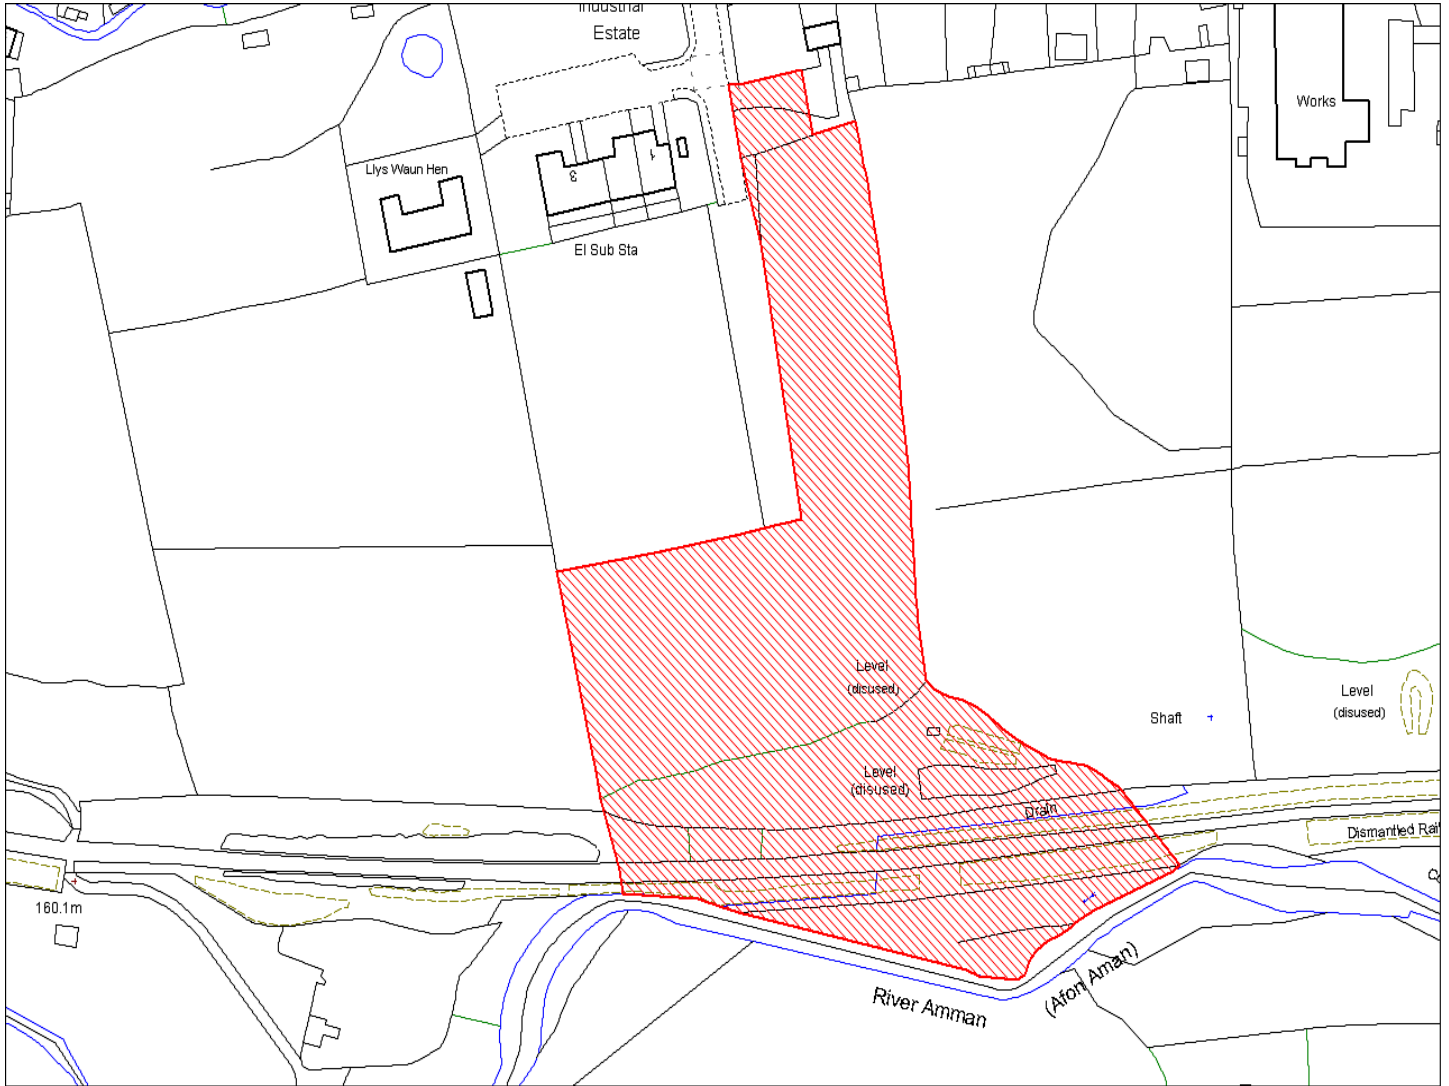

Tir amaethyddol

**Current Use of Site:**

*Agricultural*

**Y Defnydd Arfaethedig i'w wneud o'r Safle:**

Tir preswyl

**Proposed Use of Site:**

*Residential*

**Cynllun Datblygu Lleol Sir Gaerfyrddin: Cofrestr y Safleoedd sy'n Gwneud Cais**  
**Carmarthenshire Local Development Plan: Candidate Site Register**