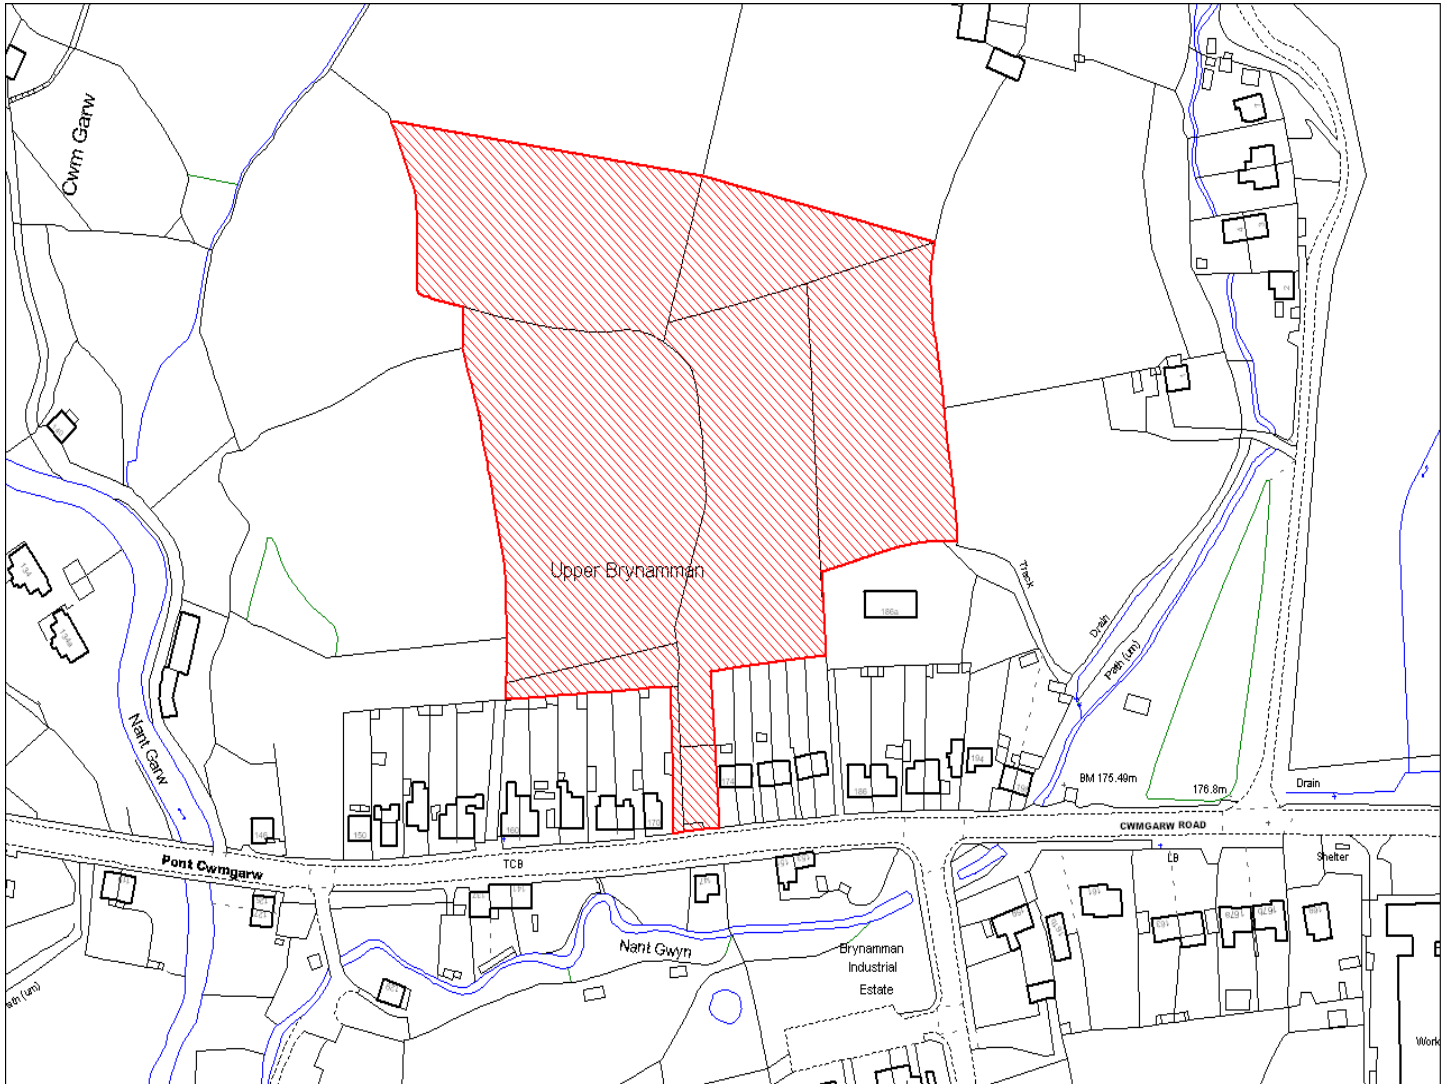

Cynllun Datblygu Lleol Sir Gaerfyrddin: Cofrestr y Safleoedd sy'n Gwneud Cais
Carmarthenshire Local Development Plan: Candidate Site Register

© Hawlfraint y Goron. Cedwir pob hawl 100023377

© Crown Copyright. All rights reserved 100023377

Enw's Annheddfan	Brynaman
Settlement:	Brynamman
Cyf. Safle / Site Ref:	018-002
Cyf. / CS Reference	CS0328
Enw / Lleoliad y Safle:	Gogledd Heol Cwmgarw a gorllewin Heol Rhosfa
Name / Location of Site:	North of Cwmgarw Rd & west of Rhosfa Rd
Maint y safle / SiteArea (Ha):	2.49
Y Defnydd Presennol a wneir o'r Safle:	Tir Amaethyddol
Current Use of Site:	Agriculture
Y Defnydd Arfaethedig i'w wneud o'r Safle:	Tir Preswyl
Proposed Use of Site:	Residential