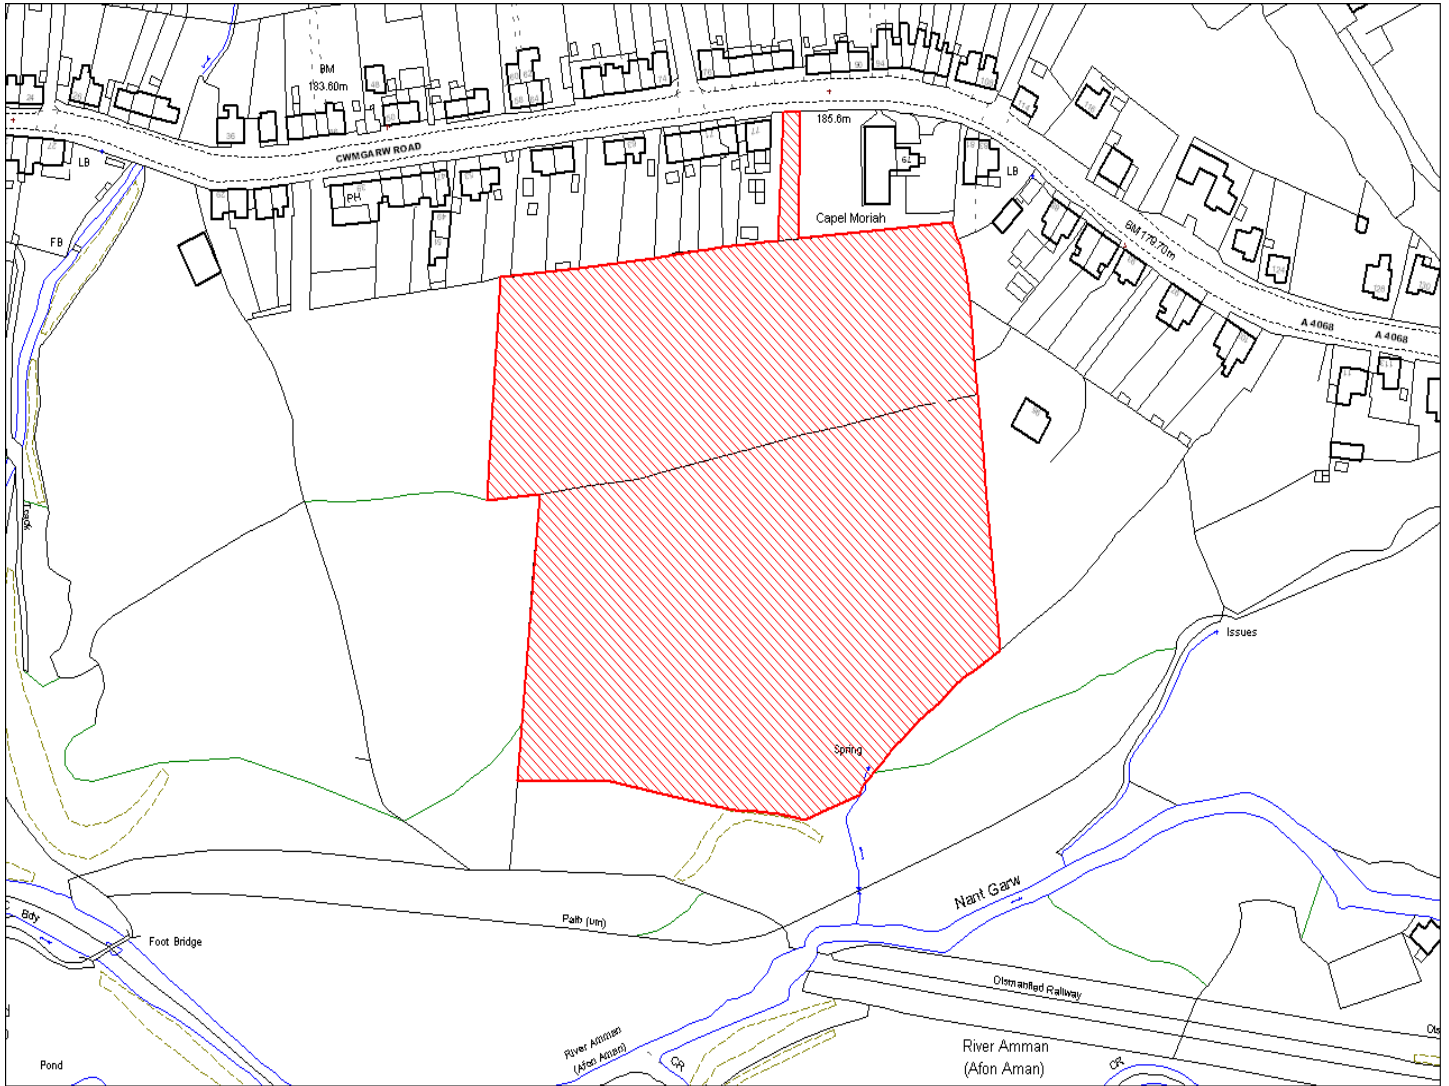

Cynllun Datblygu Lleol Sir Gaerfyrddin: Cofrestr y Safleoedd sy'n Gwneud Cais
Carmarthenshire Local Development Plan: Candidate Site Register

© Hawlfraint y Goron. Cedwir pob hawl 100023377

© Crown Copyright. All rights reserved 100023377

Enw's Annheddfan	Brynaman
Settlement:	Brynamman
Cyf. Safle / Site Ref:	018-001
Cyf. / CS Reference	CS0117
Enw / Lleoliad y Safle:	Heol Cwmgarw, Brynamman
Name / Location of Site:	Cwmgarw Road, Brynamman
Maint y safle / SiteArea (Ha):	2.74
Y Defnydd Presennol a weir o'r Safle:	Tir Amaethyddol
Current Use of Site:	Agriculture
Y Defnydd Arfaethedig i'w wneud o'r Safle:	Tir Preswyl
Proposed Use of Site:	Residential