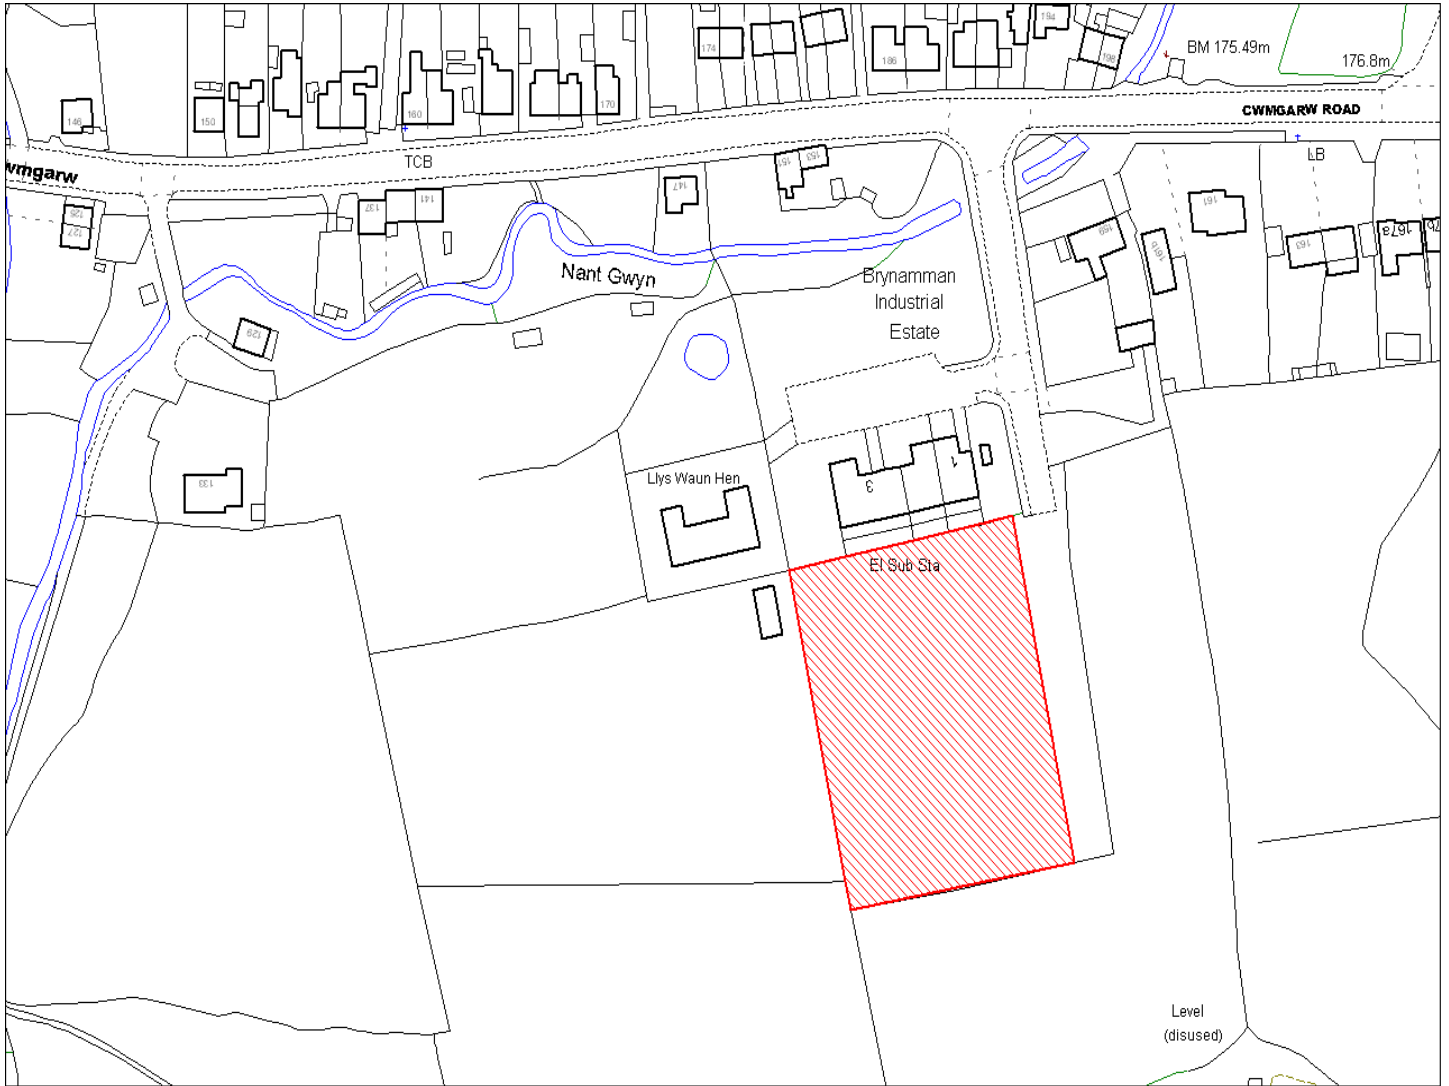

Cynllun Datblygu Lleol Sir Gaerfyrddin: Cofrestr y Safleoedd sy'n Gwneud Cais
Carmarthenshire Local Development Plan: Candidate Site Register

© Hawlfraint y Goron. Cedwir pob hawl 100023377

© Crown Copyright. All rights reserved 100023377

Enw's Annheddfan	Brynaman
Settlement:	<i>Brynamman</i>
Cyf. Safle / Site Ref:	018-007
Cyf. / CS Reference	CS1265
Enw / Lleoliad y Safle:	Tir tu ol unedau diwydiannol ar Heol Cwmgarw
Name / Location of Site:	<i>Land to the rear of industrial units at Cwmgarw Rd</i>
Maint y safle / SiteArea (Ha):	0.47
Y Defnydd Presennol a wneir o'r Safle:	Tir amaethyddol
Current Use of Site:	<i>Agriculture</i>
Y Defnydd Arfaethedig i'w wneud o'r Safle:	Cyflogaeth neu tir preswyl
Proposed Use of Site:	<i>Employment or residential</i>