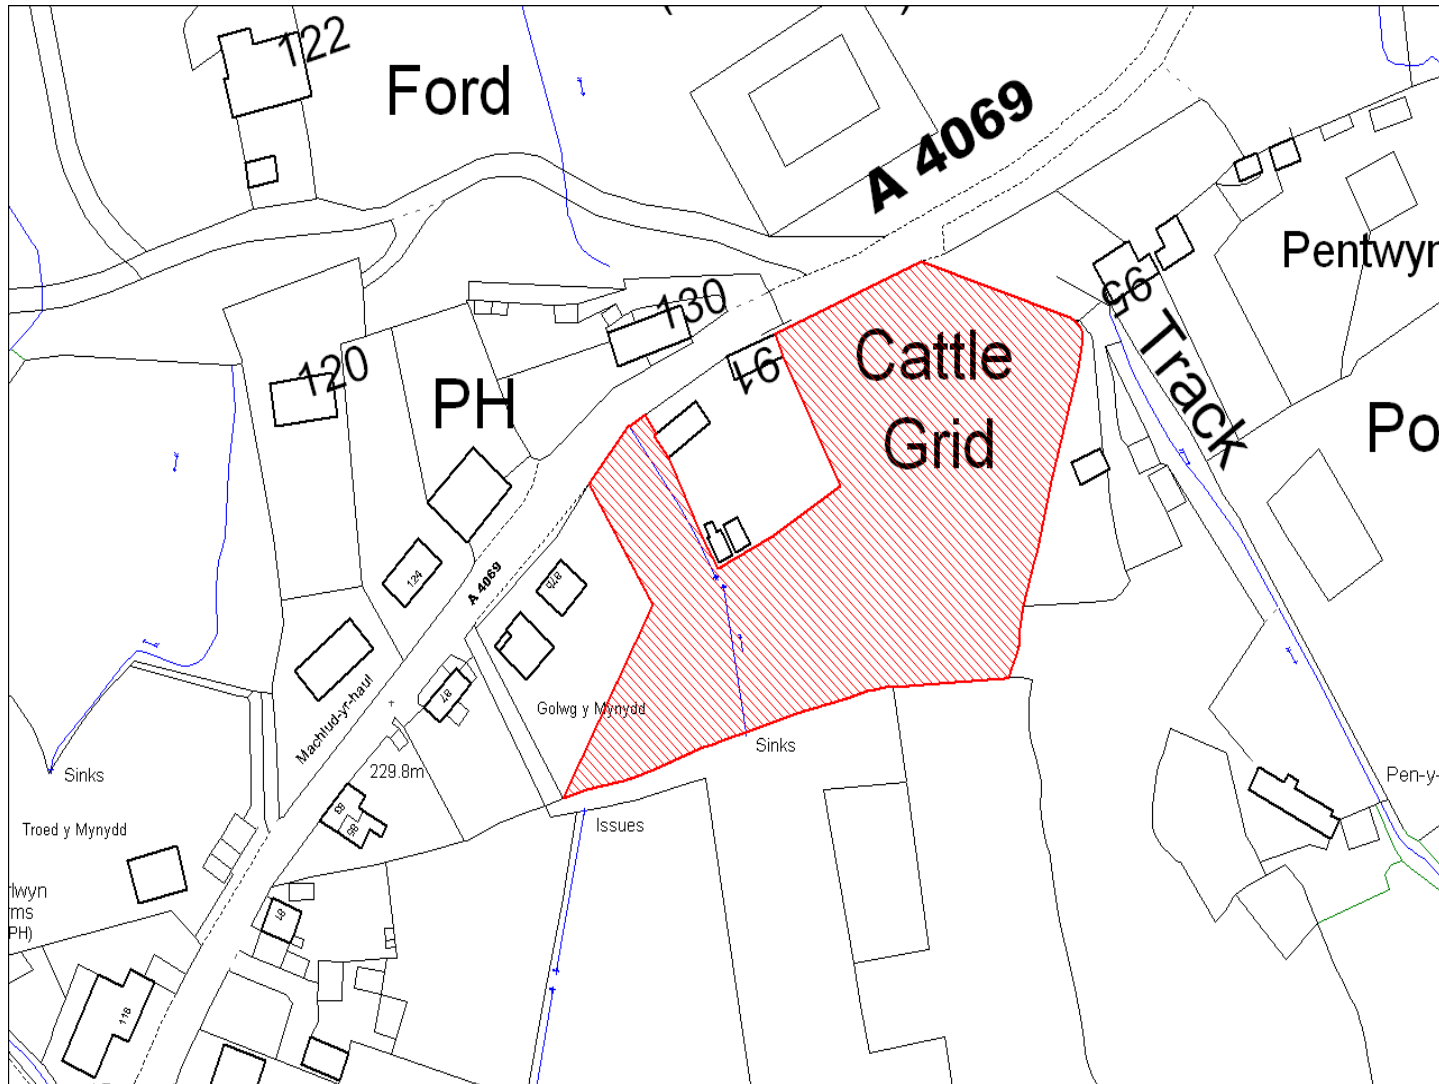

© Hawlfraint y Goron. Cedwir pob hawl 100023377

© Crown Copyright. All rights reserved 100023377

Enw's Annheddfan

Brynaman

Settlement:

Brynamman

Cyf. Safle / Site Ref:

018-008

Cyf. / CS Reference

CS1318

Enw / Lleoliad y Safle:

Tir ar Heol y Mynydd, Brynaman

Name / Location of Site:

Land at Mountain Road, Brynamman

Maint y safle / SiteArea (Ha):

0.73

Y Defnydd Presennol a wneir o'r Safle:

Tir amaethyddol

Current Use of Site:

Agriculture

Y Defnydd Arfaethedig i'w wneud o'r Safle:

Tir preswyl

Proposed Use of Site:

Residential