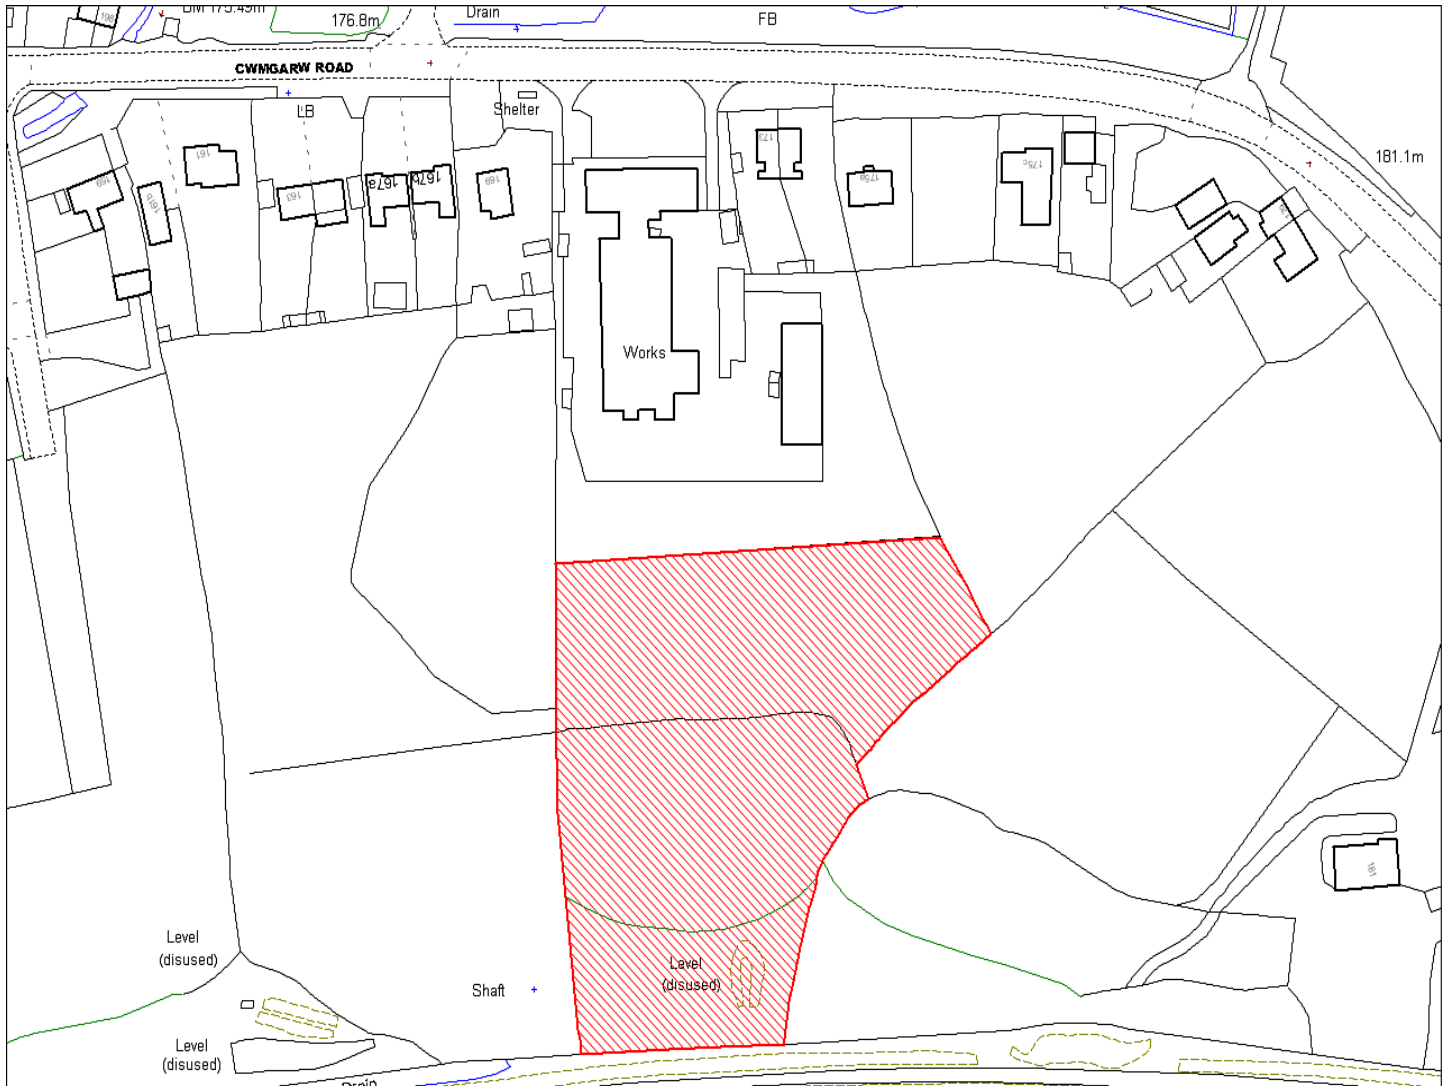

Cynllun Datblygu Lleol Sir Gaerfyrddin: Cofrestr y Safleoedd sy'n Gwneud Cais
Carmarthenshire Local Development Plan: Candidate Site Register

© Hawlfraint y Goron. Cedwir pob hawl 100023377

© Crown Copyright. All rights reserved 100023377

Enw's Annheddfan	Brynaman
Settlement:	<i>Brynamman</i>
Cyf. Safle / Site Ref:	018-006
Cyf. / CS Reference	CS0905
Enw / Lleoliad y Safle:	Fferm Penywaun, Heol Cwmgarw
Name / Location of Site:	<i>Penywaun Farm, Cwmgarw Road</i>
Maint y safle / SiteArea (Ha):	0.97
Y Defnydd Presennol a wneir o'r Safle:	Tir amaethyddol
Current Use of Site:	<i>Agriculture</i>
Y Defnydd Arfaethedig i'w wneud o'r Safle:	Tir preswyl
Proposed Use of Site:	<i>Residential</i>