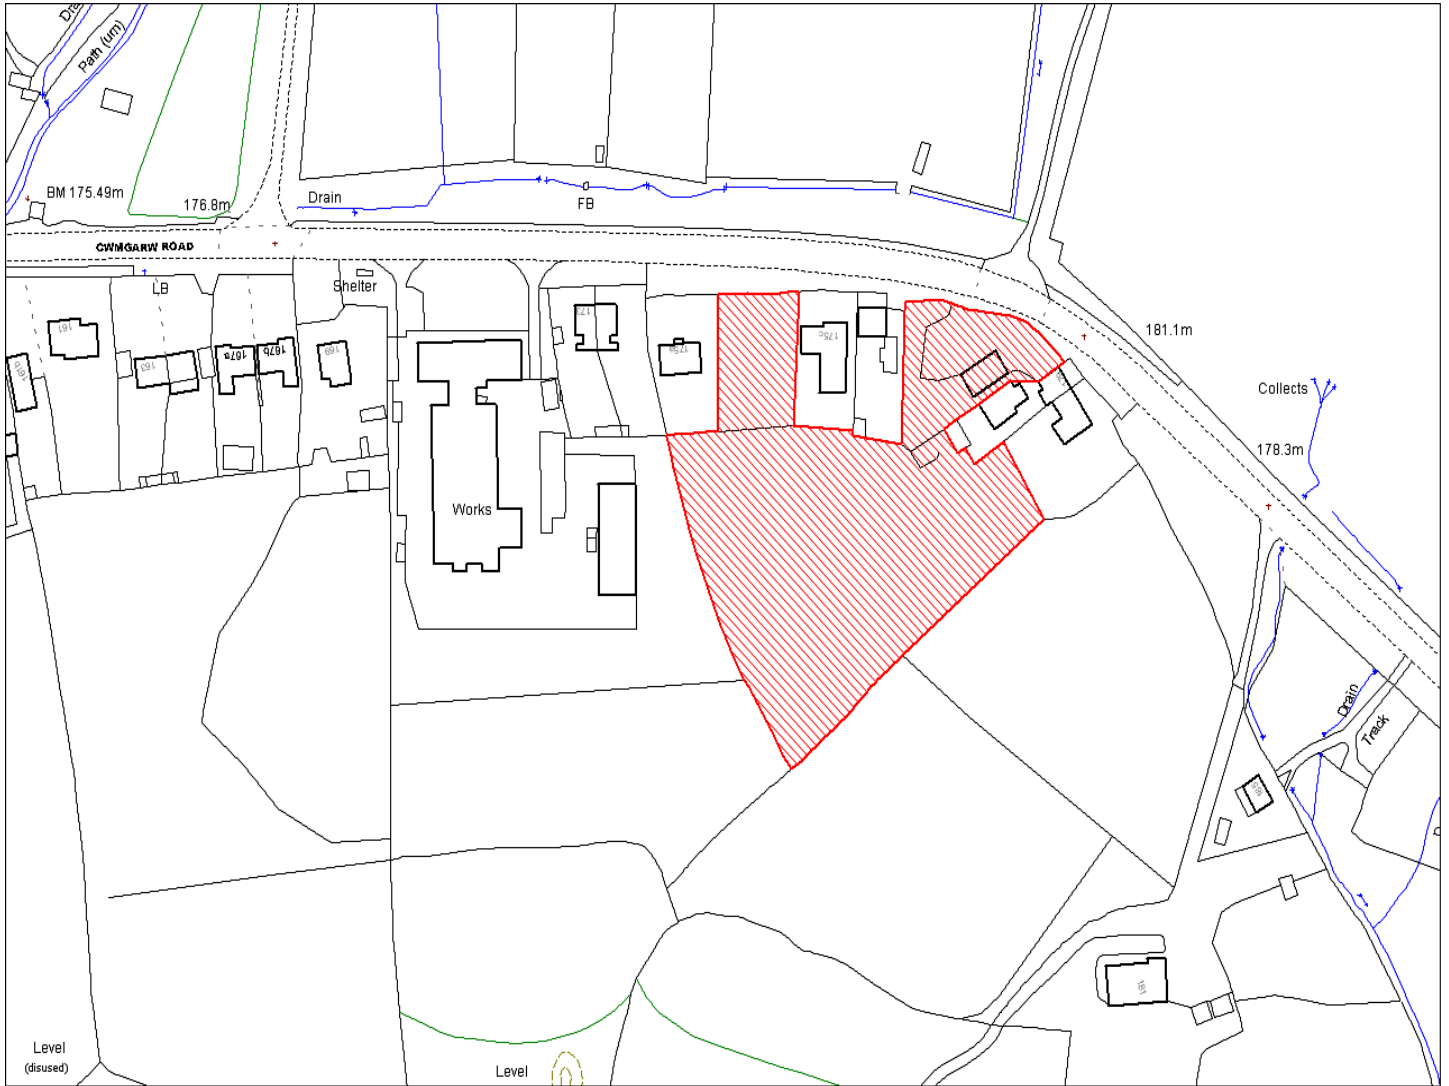

Cynllun Datblygu Lleol Sir Gaerfyrddin: Cofrestr y Safleoedd sy'n Gwneud Cais
Carmarthenshire Local Development Plan: Candidate Site Register

© Hawlfraint y Goron. Cedwir pob hawl 100023377

© Crown Copyright. All rights reserved 100023377

Enw's Annheddfan	Brynaman
Settlement:	Brynamman
Cyf. Safle / Site Ref:	018-005
Cyf. / CS Reference	CS0904
Enw / Lleoliad y Safle:	Fferm Penywaun, Heol Cwmgarw
Name / Location of Site:	Penywaun Farm, Cwmgarw Road
Maint y safle / SiteArea (Ha):	0.74
Y Defnydd Presennol a wneir o'r Safle:	Tir amaethyddol
Current Use of Site:	Agriculture
Y Defnydd Arfaethedig i'w wneud o'r Safle:	Tir preswyl
Proposed Use of Site:	Residential