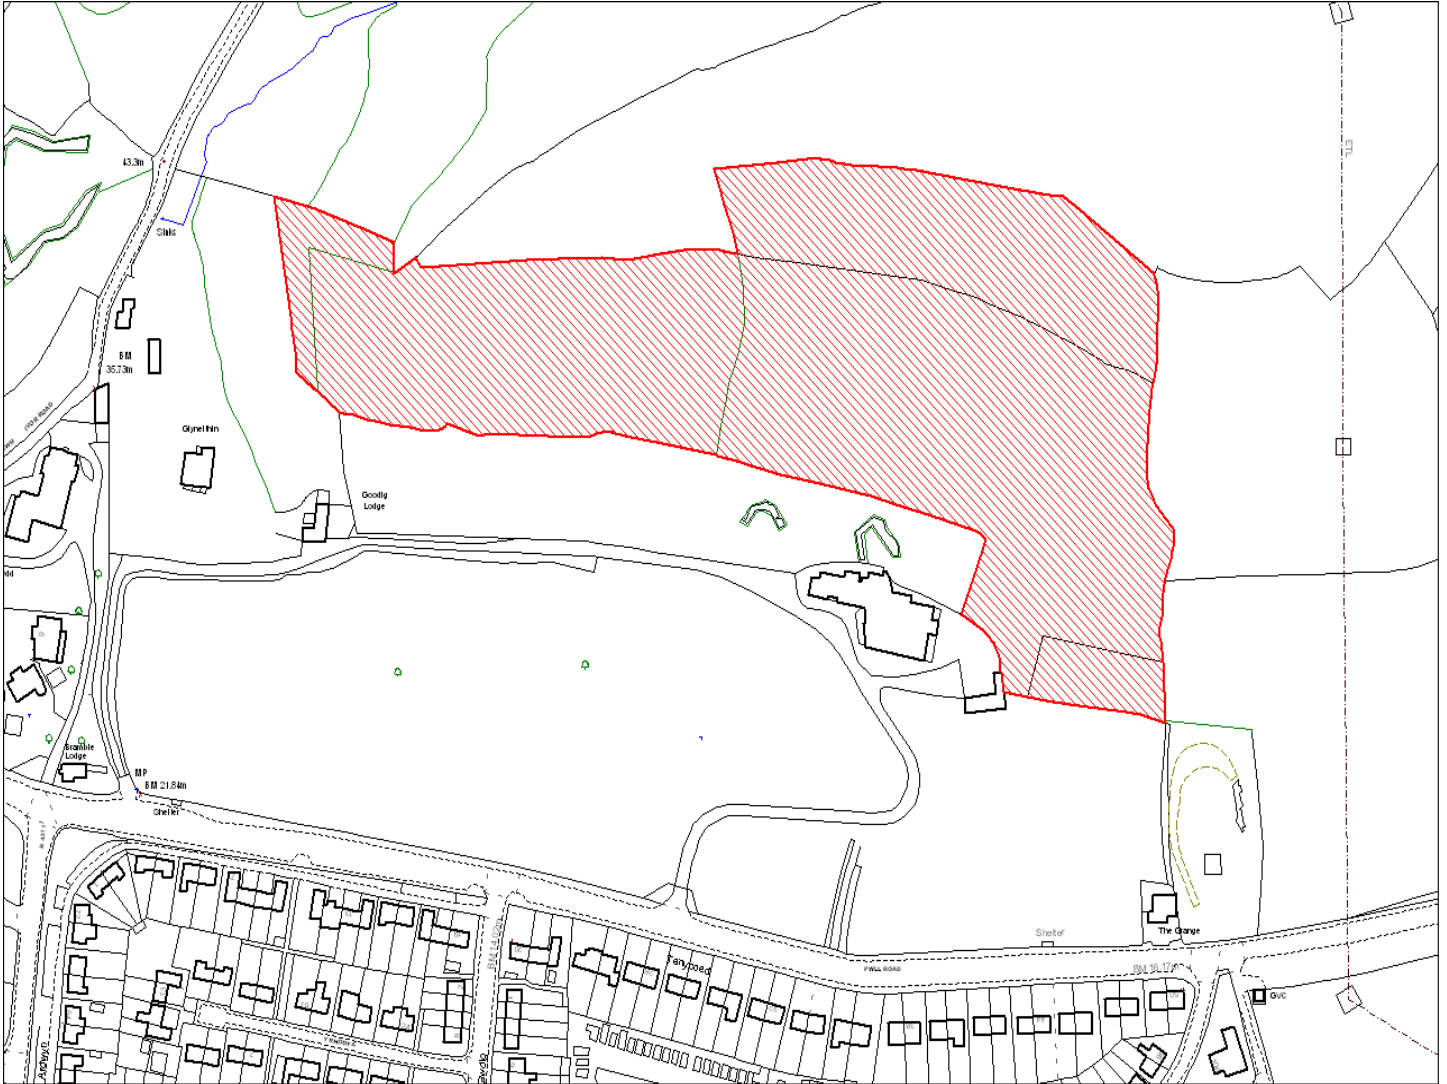

Cynllun Datblygu Lleol Sir Gaerfyrddin: Cofrestr y Safleoedd sy'n Gwneud Cais
Carmarthenshire Local Development Plan: Candidate Site Register

© Hawlfraint y Goron. Cedwir pob hawl 100023377

© Crown Copyright. All rights reserved 100023377

Enw's Annheddfan	Porth Tywyn
Settlement:	Burry Port
Cyf. Safle / Site Ref:	019-003
Cyf. / CS Reference	CS0511
Enw / Lleoliad y Safle:	Goodig Farm, Burry Port
Name / Location of Site:	Goodig Farm, Burry Port
Maint y safle / SiteArea (Ha):	3.81
Y Defnydd Presennol a wneir o'r Safle:	Tir Amaethyddol
Current Use of Site:	Agriculture
Y Defnydd Arfaethedig i'w wneud o'r Safle:	Tir Preswyl
Proposed Use of Site:	Residential