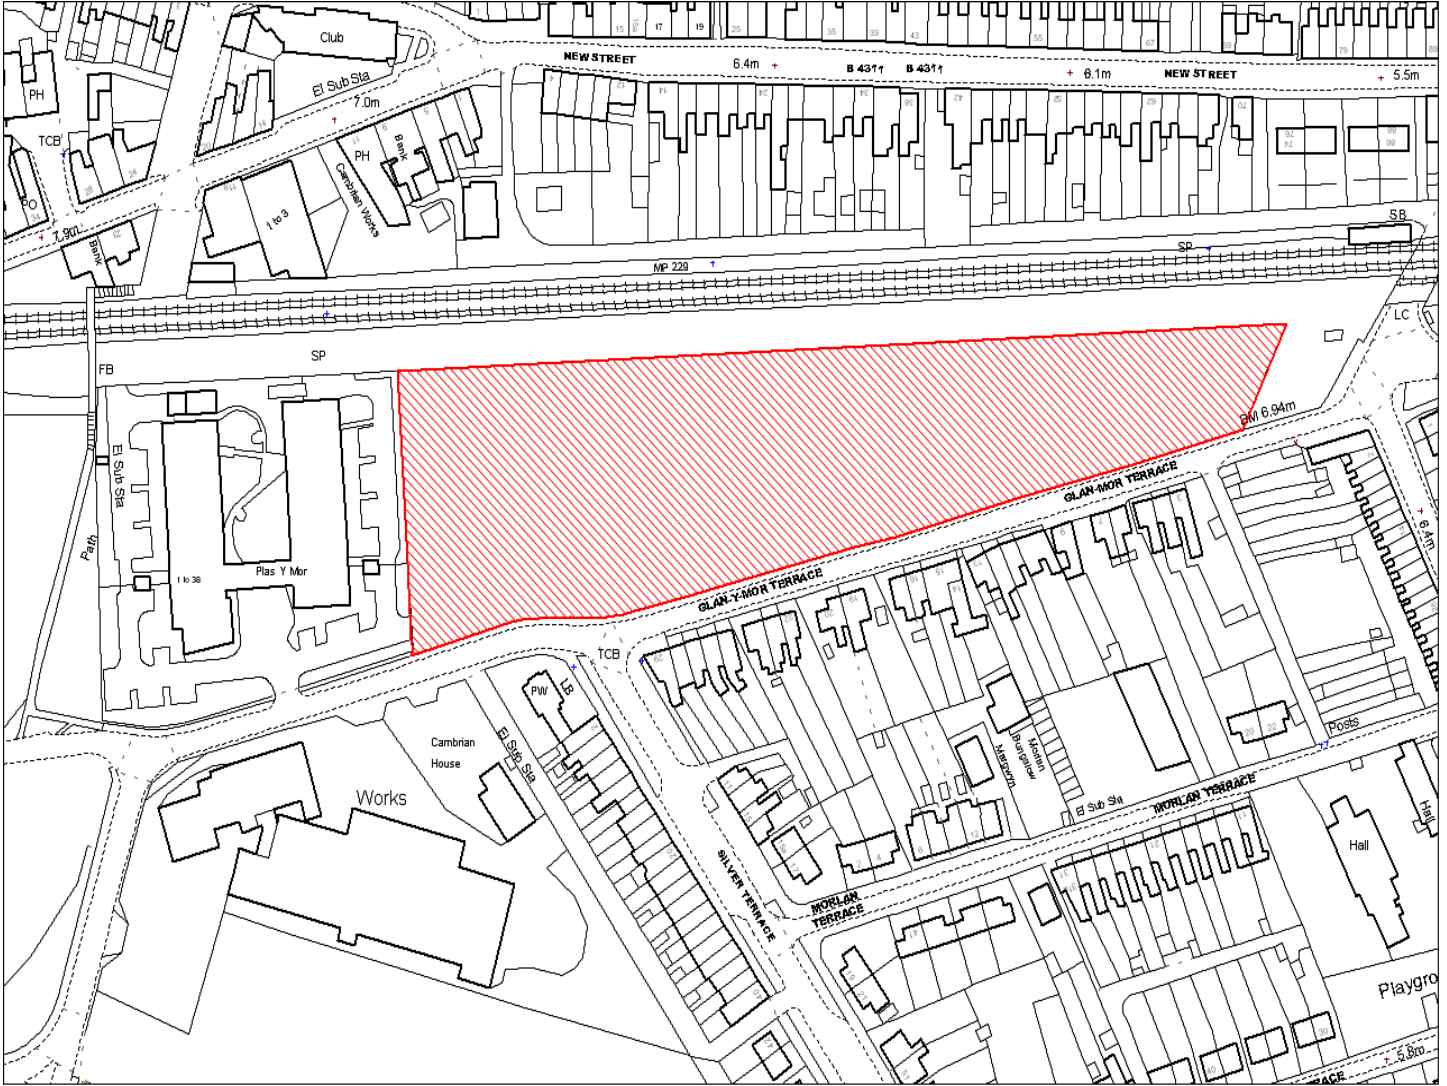

Cynllun Datblygu Lleol Sir Gaerfyrddin: Cofrestr y Safleoedd sy'n Gwneud Cais
Carmarthenshire Local Development Plan: Candidate Site Register

© Hawlfraint y Goron. Cedwir pob hawl 100023377

© Crown Copyright. All rights reserved 100023377

Enw's Annheddfan	Porth Tywyn
Settlement:	Burry Port
Cyf. Safle / Site Ref:	019-007
Cyf. / CS Reference	CS1407
Enw / Lleoliad y Safle:	Glanymor Terrace, Porth Tywyn
Name / Location of Site:	Land at Glanymor Terrace, Burry Port
Maint y safle / SiteArea (Ha):	1.37
Y Defnydd Presennol a wneir o'r Safle:	Tir gwag
Current Use of Site:	Vacant
Y Defnydd Arfaethedig i'w wneud o'r Safle:	Tir preswyl
Proposed Use of Site:	Residential