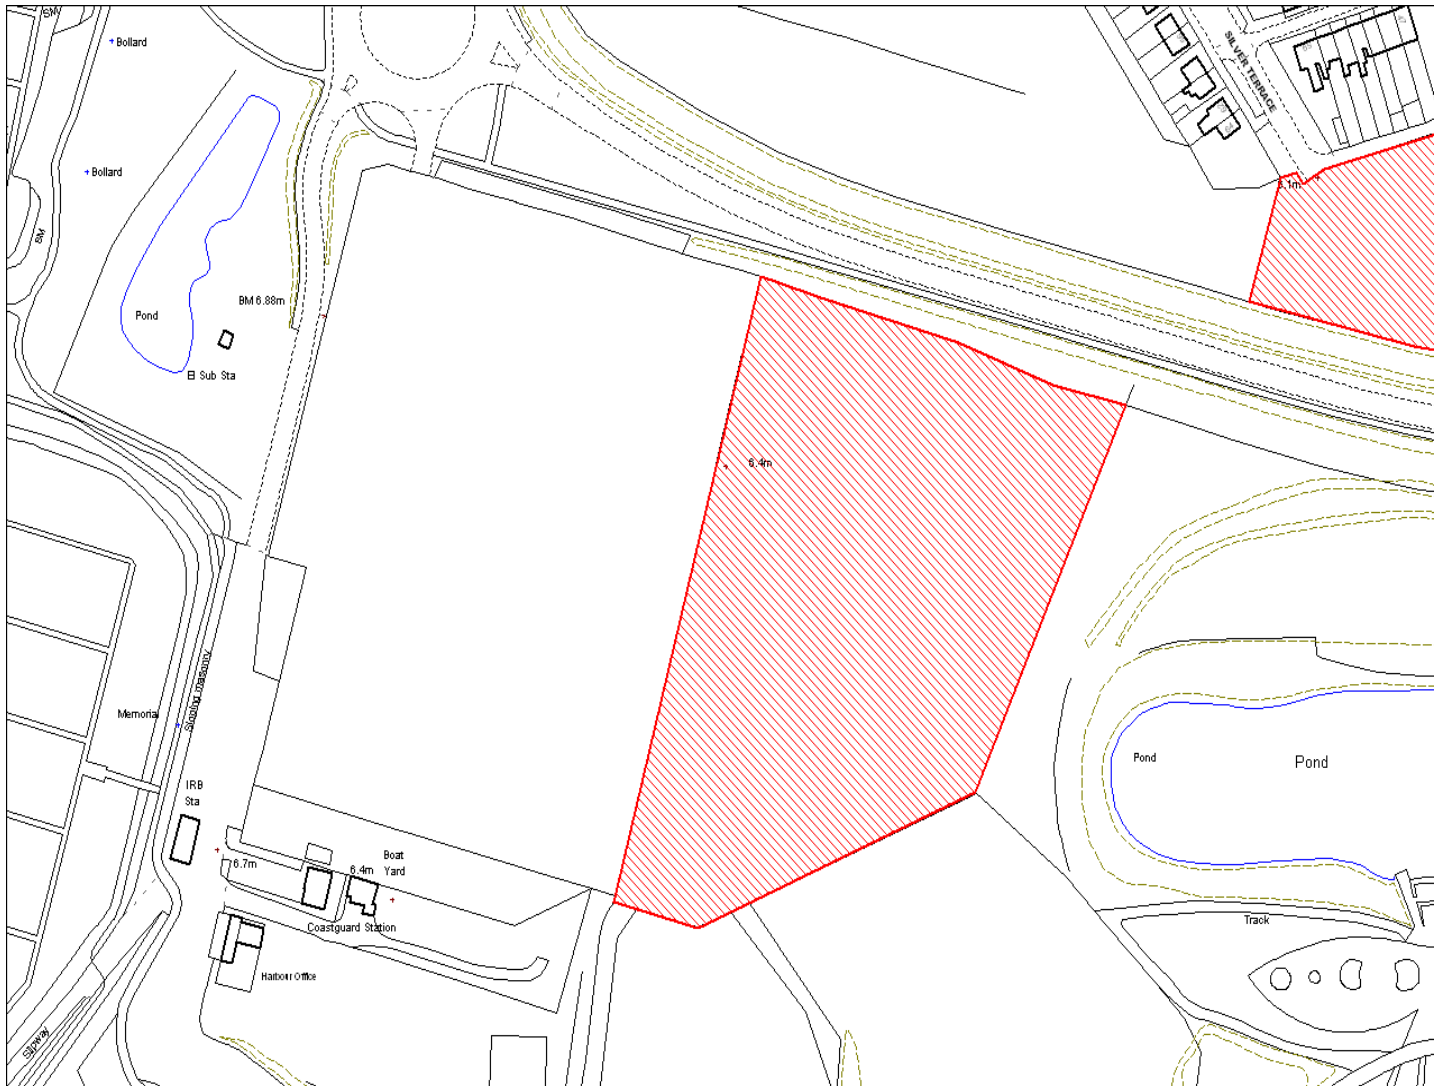

Cynllun Datblygu Lleol Sir Gaerfyrddin: Cofrestr y Safleoedd sy'n Gwneud Cais
Carmarthenshire Local Development Plan: Candidate Site Register

© Hawlfraint y Goron. Cedwir pob hawl 100023377

© Crown Copyright. All rights reserved 100023377

Enw's Annheddfan	Porth Tywyn
Settlement:	Burry Port
Cyf. Safle / Site Ref:	019-006
Cyf. / CS Reference	CS1406
Enw / Lleoliad y Safle:	Tir ger Grillo Zincoxide, Porthladd Porth Tywyn
Name / Location of Site:	Land adj Grillo Zincoxide, Burry Port Harbour
Maint y safle / SiteArea (Ha):	2.12
Y Defnydd Presennol a wneir o'r Safle:	Tir gwag
Current Use of Site:	Vacant
Y Defnydd Arfaethedig i'w wneud o'r Safle:	Tir preswyl
Proposed Use of Site:	Residential