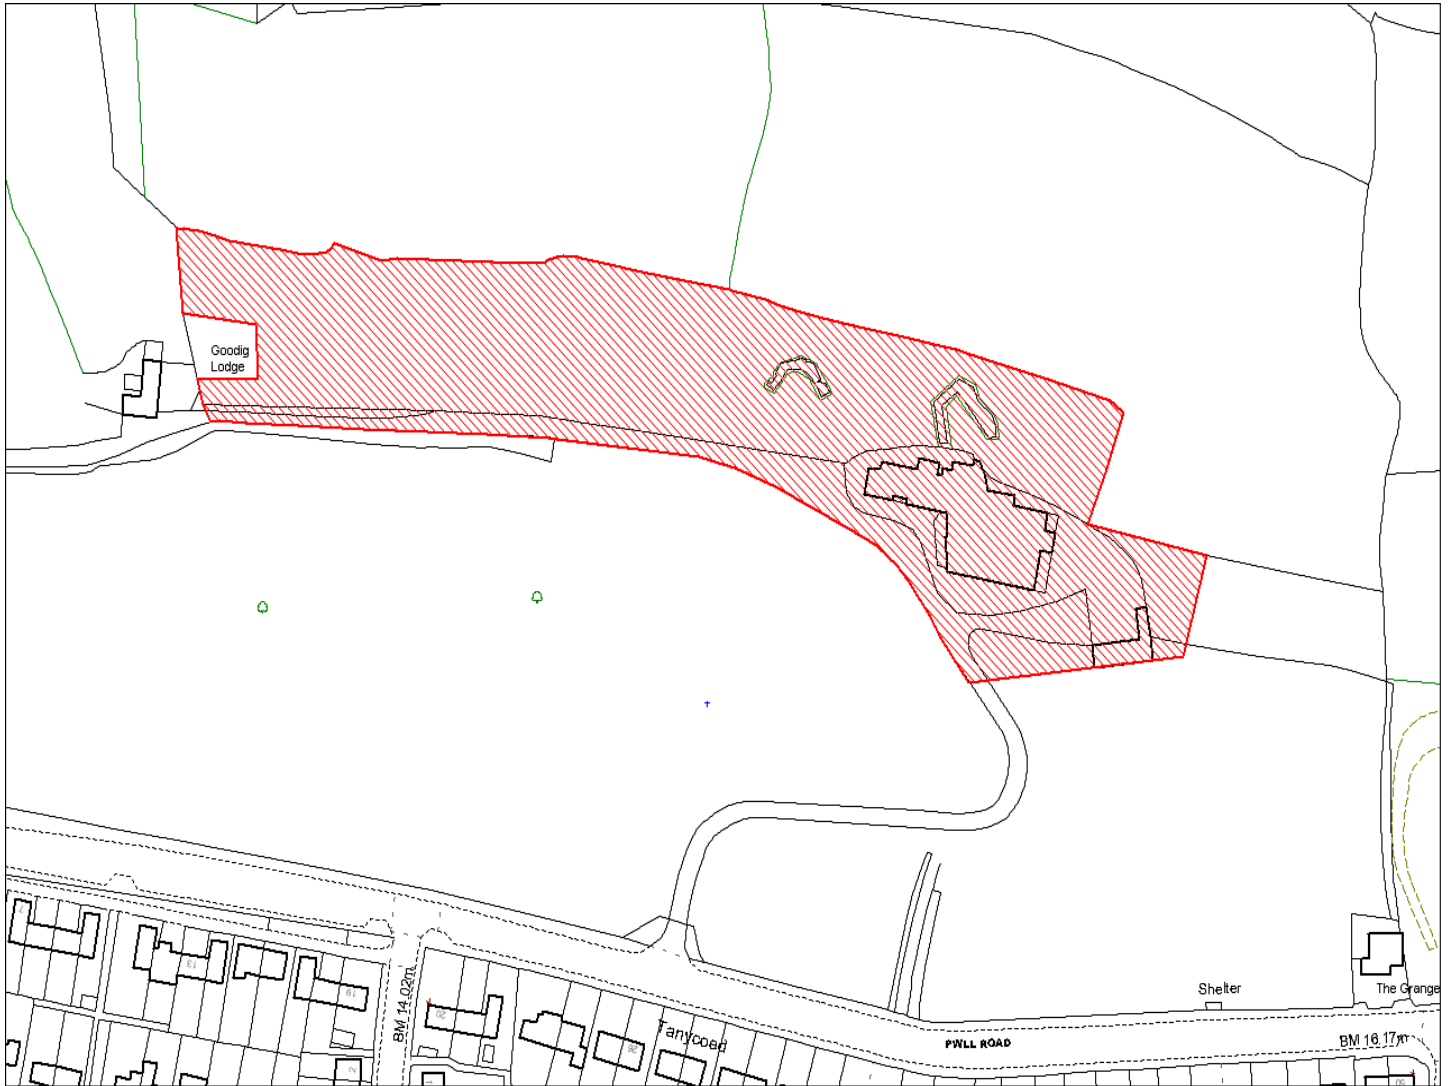

Cynllun Datblygu Lleol Sir Gaerfyrddin: Cofrestr y Safleoedd sy'n Gwneud Cais
Carmarthenshire Local Development Plan: Candidate Site Register

© Hawlfraint y Goron. Cedwir pob hawl 100023377

© Crown Copyright. All rights reserved 100023377

Enw's Annheddfan	Porth Tywyn
Settlement:	Burry Port
Cyf. Safle / Site Ref:	019-004
Cyf. / CS Reference	CS0512
Enw / Lleoliad y Safle:	Goodig Farm, Burry Port
Name / Location of Site:	Land at Goodig Farm, Burry Port
Maint y safle / SiteArea (Ha):	1.40
Y Defnydd Presennol a wneir o'r Safle:	Tir Amaethyddol
Current Use of Site:	Agriculture
Y Defnydd Arfaethedig i'w wneud o'r Safle:	Tir Preswyl
Proposed Use of Site:	Residential