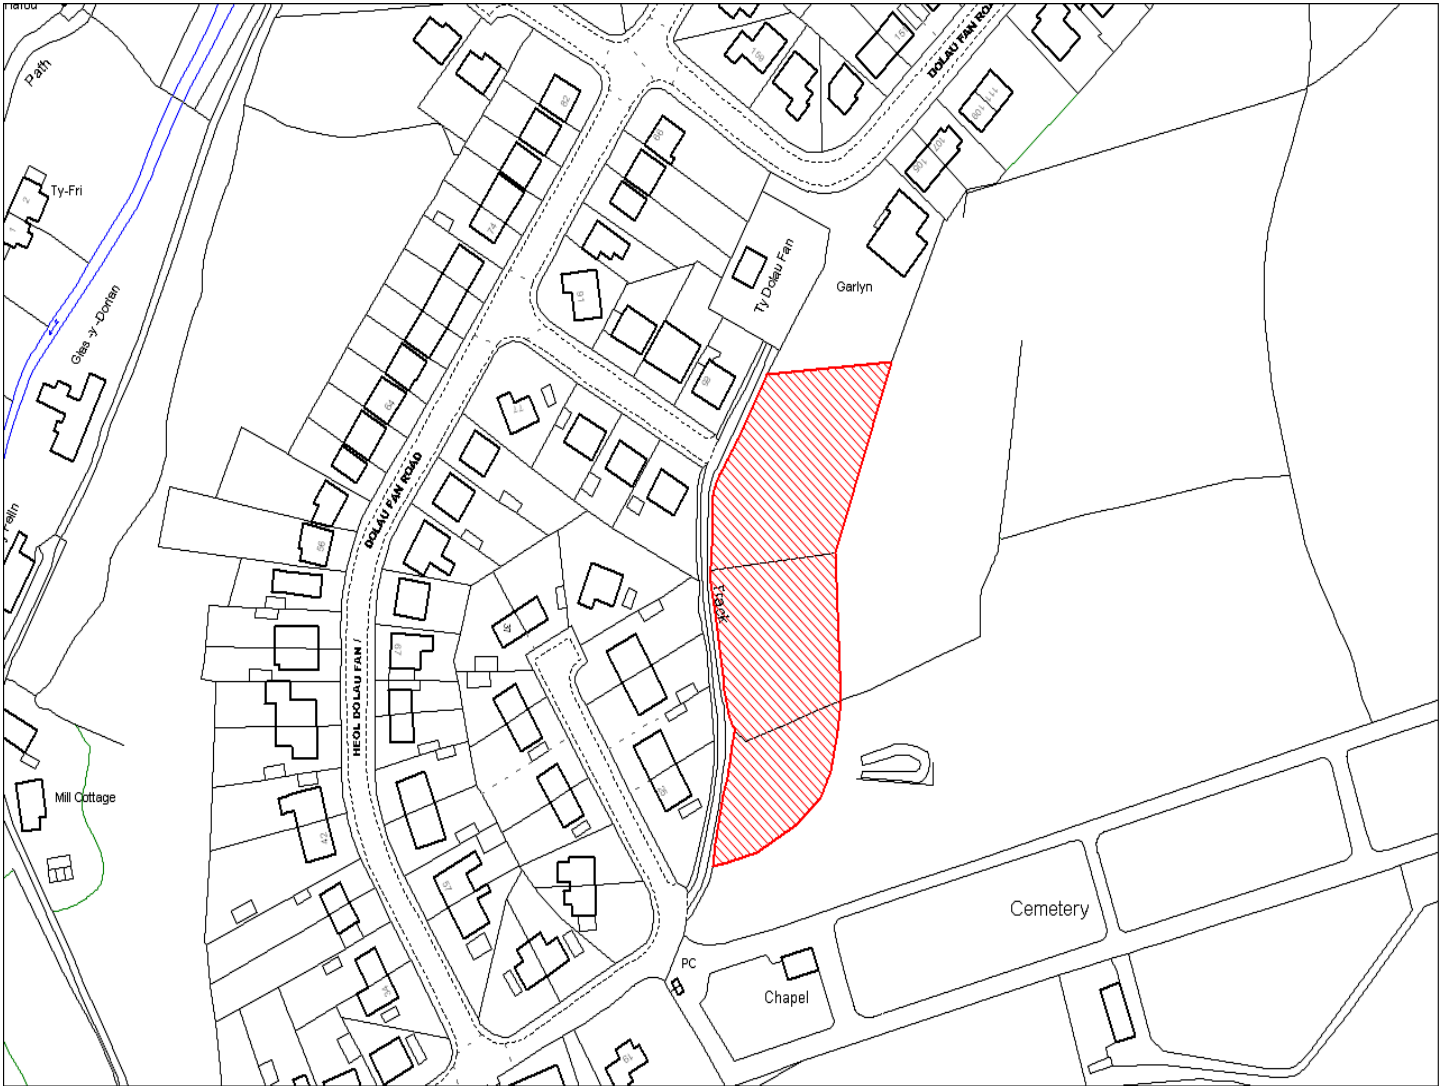

Cynllun Datblygu Lleol Sir Gaerfyrddin: Cofrestr y Safleoedd sy'n Gwneud Cais
Carmarthenshire Local Development Plan: Candidate Site Register

© Hawlfraint y Goron. Cedwir pob hawl 100023377

© Crown Copyright. All rights reserved 100023377

Enw's Annheddfan	Porth Tywyn
Settlement:	Burry Port
Cyf. Safle / Site Ref:	019-001
Cyf. / CS Reference	CS0252
Enw / Lleoliad y Safle:	Dolau Fan, Porth Tywyn (ger y fynwent)
Name / Location of Site:	Dolau Fan, Burry Port (adj Cemetery)
Maint y safle / SiteArea (Ha):	0.36
Y Defnydd Presennol a wneir o'r Safle:	Tir Amaethyddol
Current Use of Site:	Agriculture
Y Defnydd Arfaethedig i'w wneud o'r Safle:	Tir Preswyl
Proposed Use of Site:	Residential