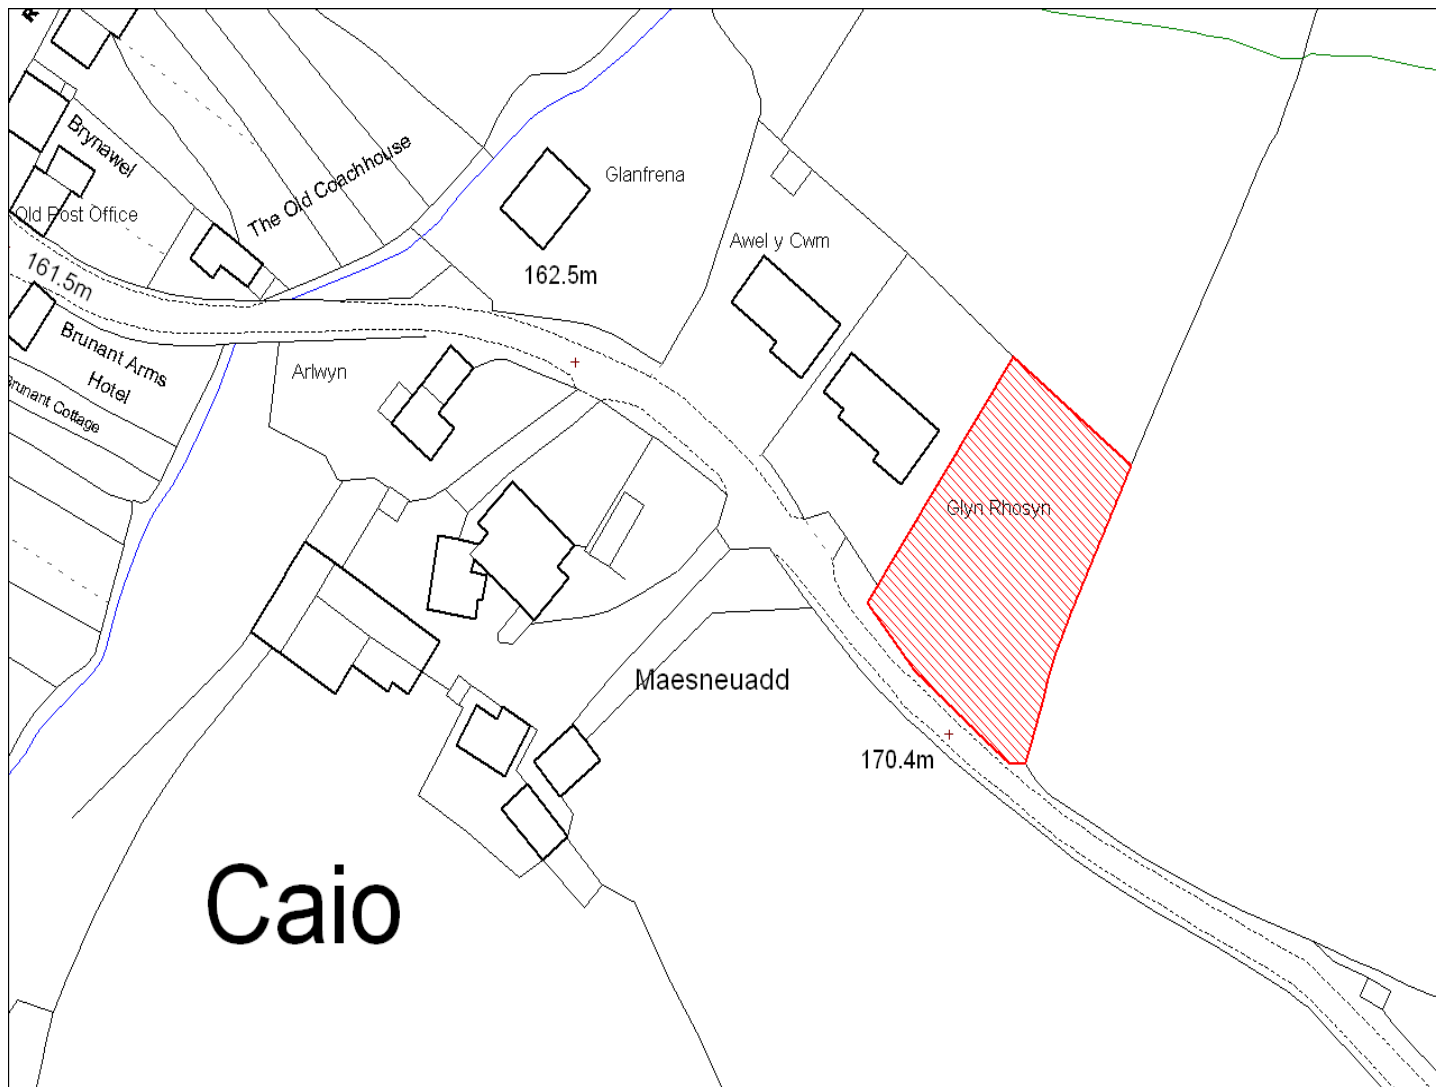

Cynllun Datblygu Lleol Sir Gaerfyrddin: Cofrestr y Safleoedd sy'n Gwneud Cais
Carmarthenshire Local Development Plan: Candidate Site Register

© Hawlfraint y Goron. Cedwir pob hawl 100023377

© Crown Copyright. All rights reserved 100023377

Enw's Annheddfan	Caio
Settlement:	Caio
Cyf. Safle / Site Ref:	020-001
Cyf. / CS Reference	CS0333
Enw / Lleoliad y Safle:	Caio
Name / Location of Site:	Caio
Maint y safle / SiteArea (Ha):	0.15
Y Defnydd Presennol a wneir o'r Safle:	Tir Amaethyddol
Current Use of Site:	Agriculture
Y Defnydd Arfaethedig i'w wneud o'r Safle:	Tir Preswyl
Proposed Use of Site:	Residential