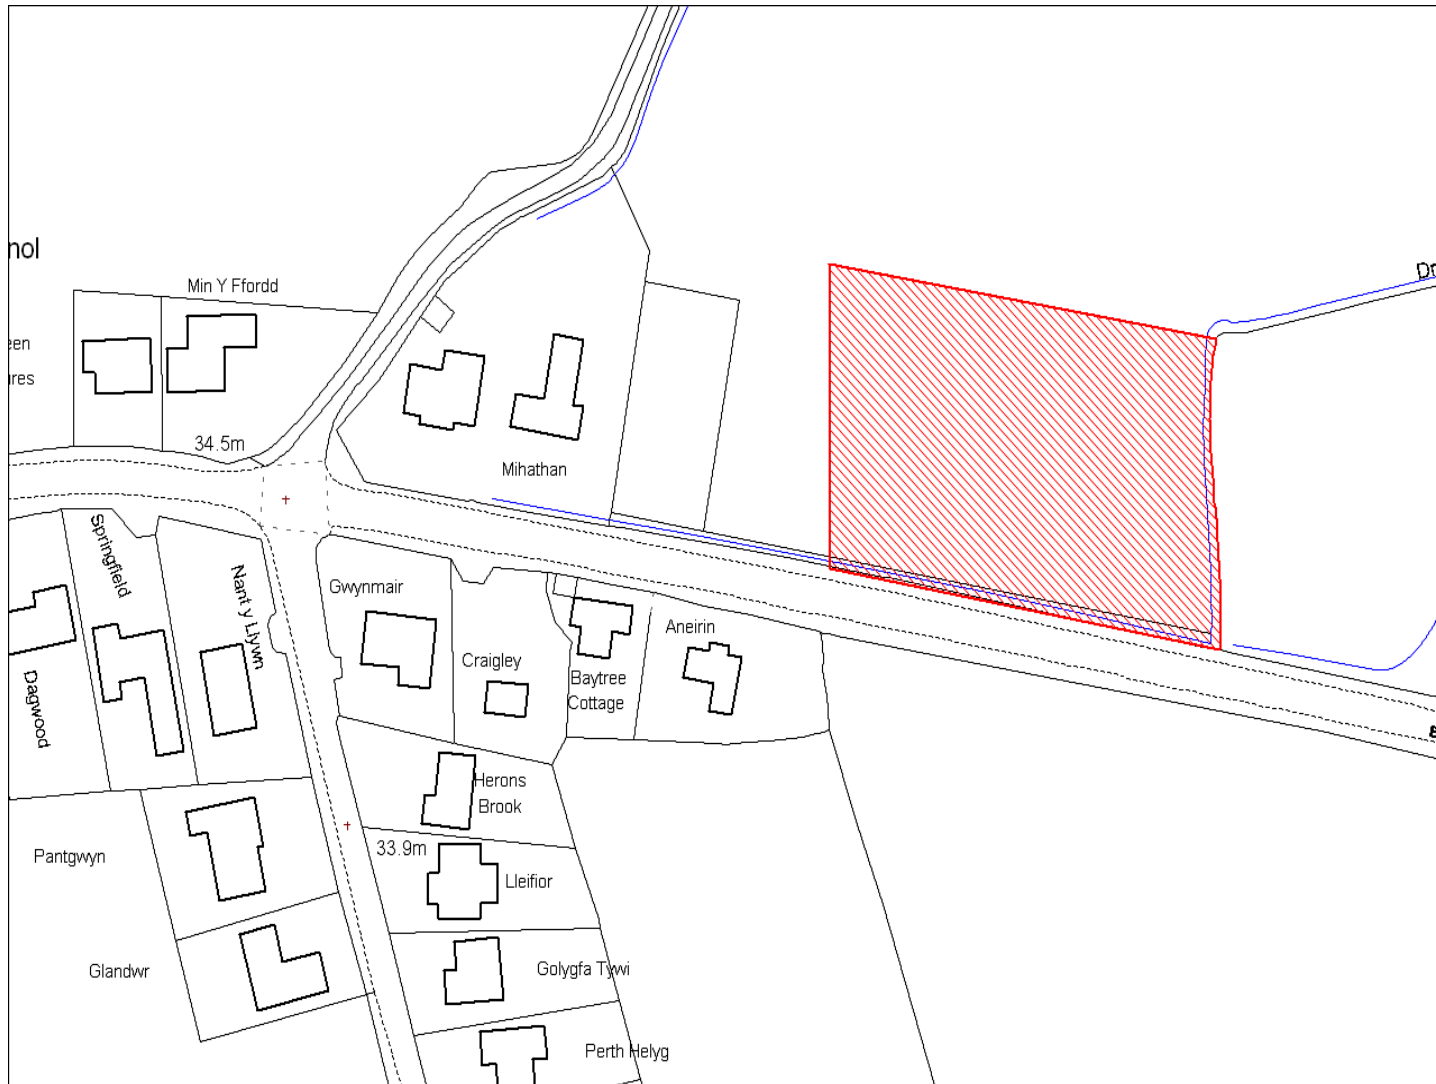

Cynllun Datblygu Lleol Sir Gaerfyrddin: Cofrestr y Safleoedd sy'n Gwneud Cais
Carmarthenshire Local Development Plan: Candidate Site Register

© Hawlfraint y Goron. Cedwir pob hawl 100023377

© Crown Copyright. All rights reserved 100023377

Enw's Annheddfan	Capel Dewi
Settlement:	Capel Dewi
Cyf. Safle / Site Ref:	021-001
Cyf. / CS Reference	CS1499
Enw / Lleoliad y Safle:	Tir yn ffinio "Teglan", Capel Dewi
Name / Location of Site:	Land adjoining "Teglan", Capel Dewi
Maint y safle / SiteArea (Ha):	0.46
Y Defnydd Presennol a wneir o'r Safle:	Tir amaethyddol
Current Use of Site:	Agriculture
Y Defnydd Arfaethedig i'w wneud o'r Safle:	Tir preswyl
Proposed Use of Site:	Residential