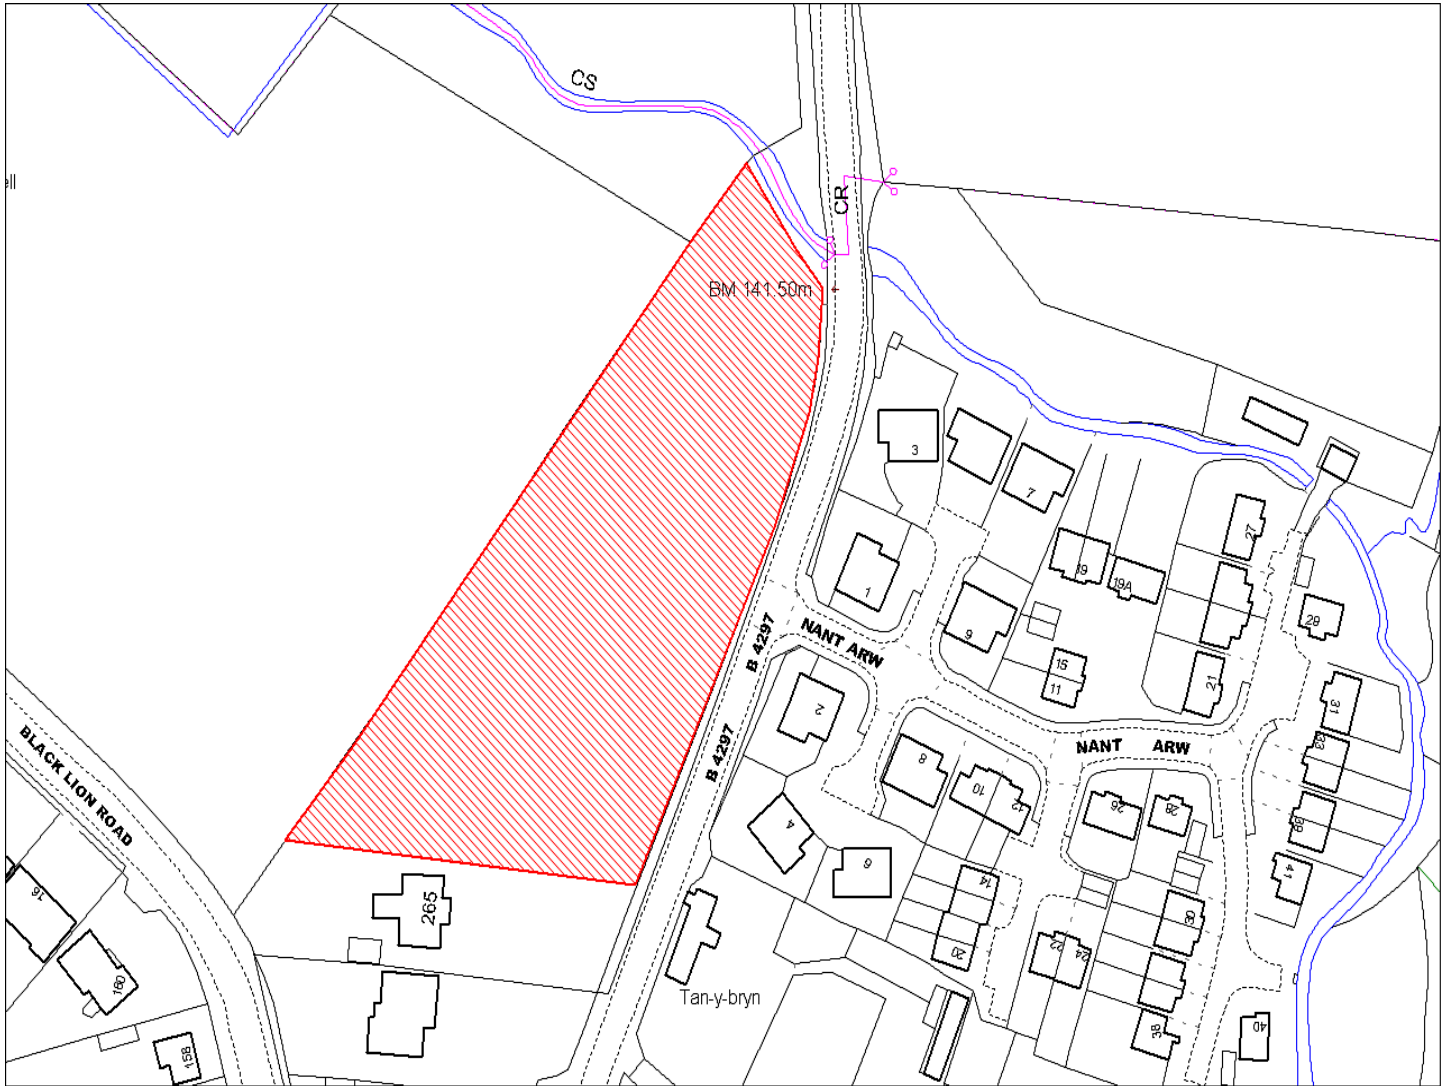

Cynllun Datblygu Lleol Sir Gaerfyrddin: Cofrestr y Safleoedd sy'n Gwneud Cais
Carmarthenshire Local Development Plan: Candidate Site Register

© Hawlfraint y Goron. Cedwir pob hawl 100023377

© Crown Copyright. All rights reserved 100023377

Enw's Annheddfan	Capel Hendre
Settlement:	Capel Hendre
Cyf. Safle / Site Ref:	022-006
Cyf. / CS Reference	CS1169
Enw / Lleoliad y Safle:	Tir oddi ar Heol Waterloo, Capel Hendre
Name / Location of Site:	Land off Waterloo Road, Capel Hendre
Maint y safle / SiteArea (Ha):	0.66
Y Defnydd Presennol a wneir o'r Safle:	Tir amaethyddol
Current Use of Site:	Agriculture
Y Defnydd Arfaethedig i'w wneud o'r Safle:	Tir preswyl
Proposed Use of Site:	Residential