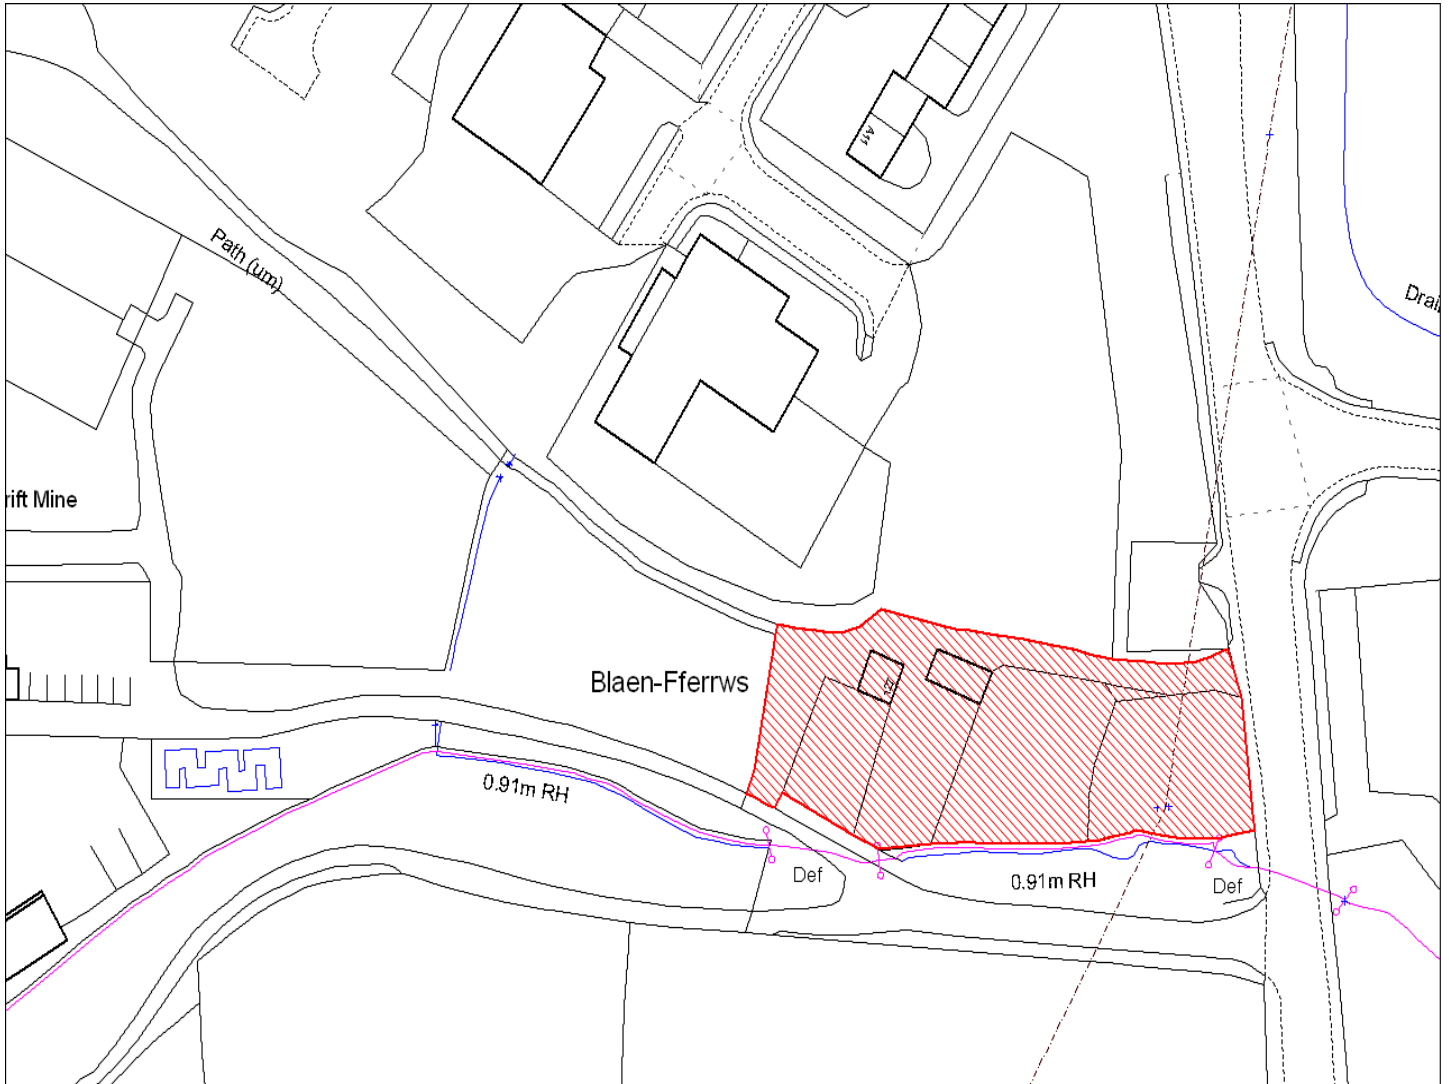

Cynllun Datblygu Lleol Sir Gaerfyrddin: Cofrestr y Safleoedd sy'n Gwneud Cais
Carmarthenshire Local Development Plan: Candidate Site Register

© Hawlfraint y Goron. Cedwir pob hawl 100023377

© Crown Copyright. All rights reserved 100023377

Enw's Annheddfan	Capel Hendre
Settlement:	Capel Hendre
Cyf. Safle / Site Ref:	022-002
Cyf. / CS Reference	CS0170
Enw / Lleoliad y Safle:	Blaenfferws, 127 Heol Coopers, Capel Hendre
Name / Location of Site:	Blaenfferws, 127 Coopers Road, Capel Hendre
Maint y safle / SiteArea (Ha):	0.38
Y Defnydd Presennol a wneir o'r Safle:	Gardd
Current Use of Site:	Garden
Y Defnydd Arfaethedig i'w wneud o'r Safle:	Tir Preswyl
Proposed Use of Site:	Residential