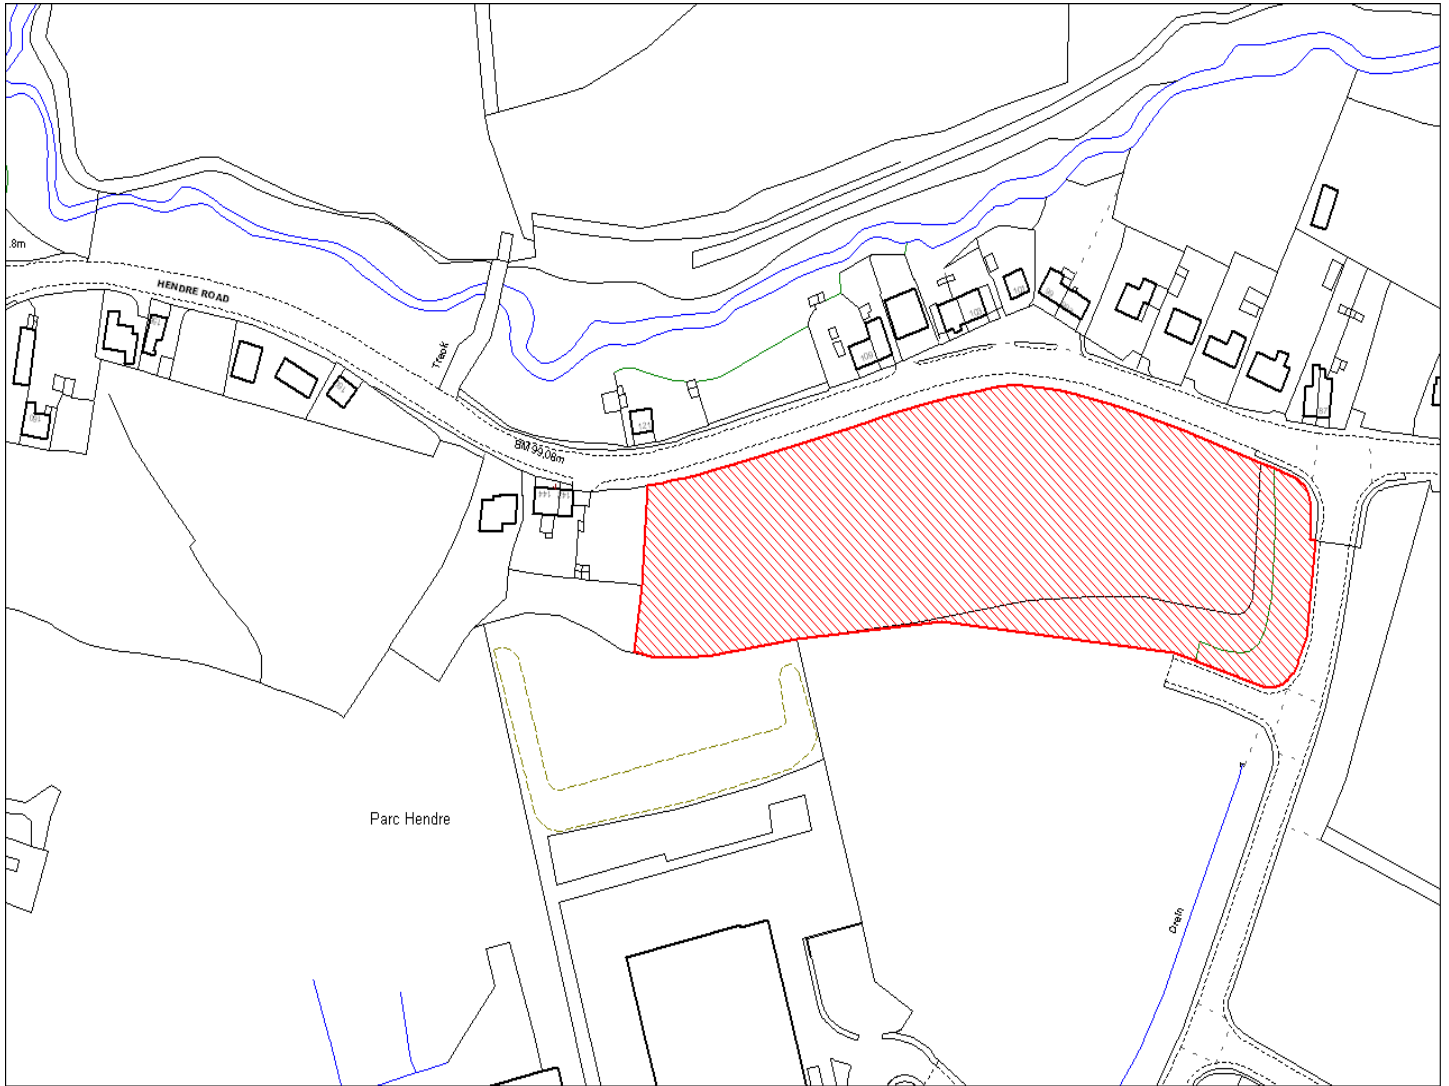

Cynllun Datblygu Lleol Sir Gaerfyrddin: Cofrestr y Safleoedd sy'n Gwneud Cais
Carmarthenshire Local Development Plan: Candidate Site Register

© Hawlfraint y Goron. Cedwir pob hawl 100023377

© Crown Copyright. All rights reserved 100023377

Enw's Annheddfan	Capel Hendre
Settlement:	Capel Hendre
Cyf. Safle / Site Ref:	022-005
Cyf. / CS Reference	CS1127
Enw / Lleoliad y Safle:	Parc Hendre, Capel Hendre
Name / Location of Site:	Parc Hendre, Capel Hendre
Maint y safle / SiteArea (Ha):	1.56
Y Defnydd Presennol a wneir o'r Safle:	Tir gwag (dyraniad cyflogaeth)
Current Use of Site:	Vacant (employment allocation)
Y Defnydd Arfaethedig i'w wneud o'r Safle:	Tir preswyl
Proposed Use of Site:	Residential