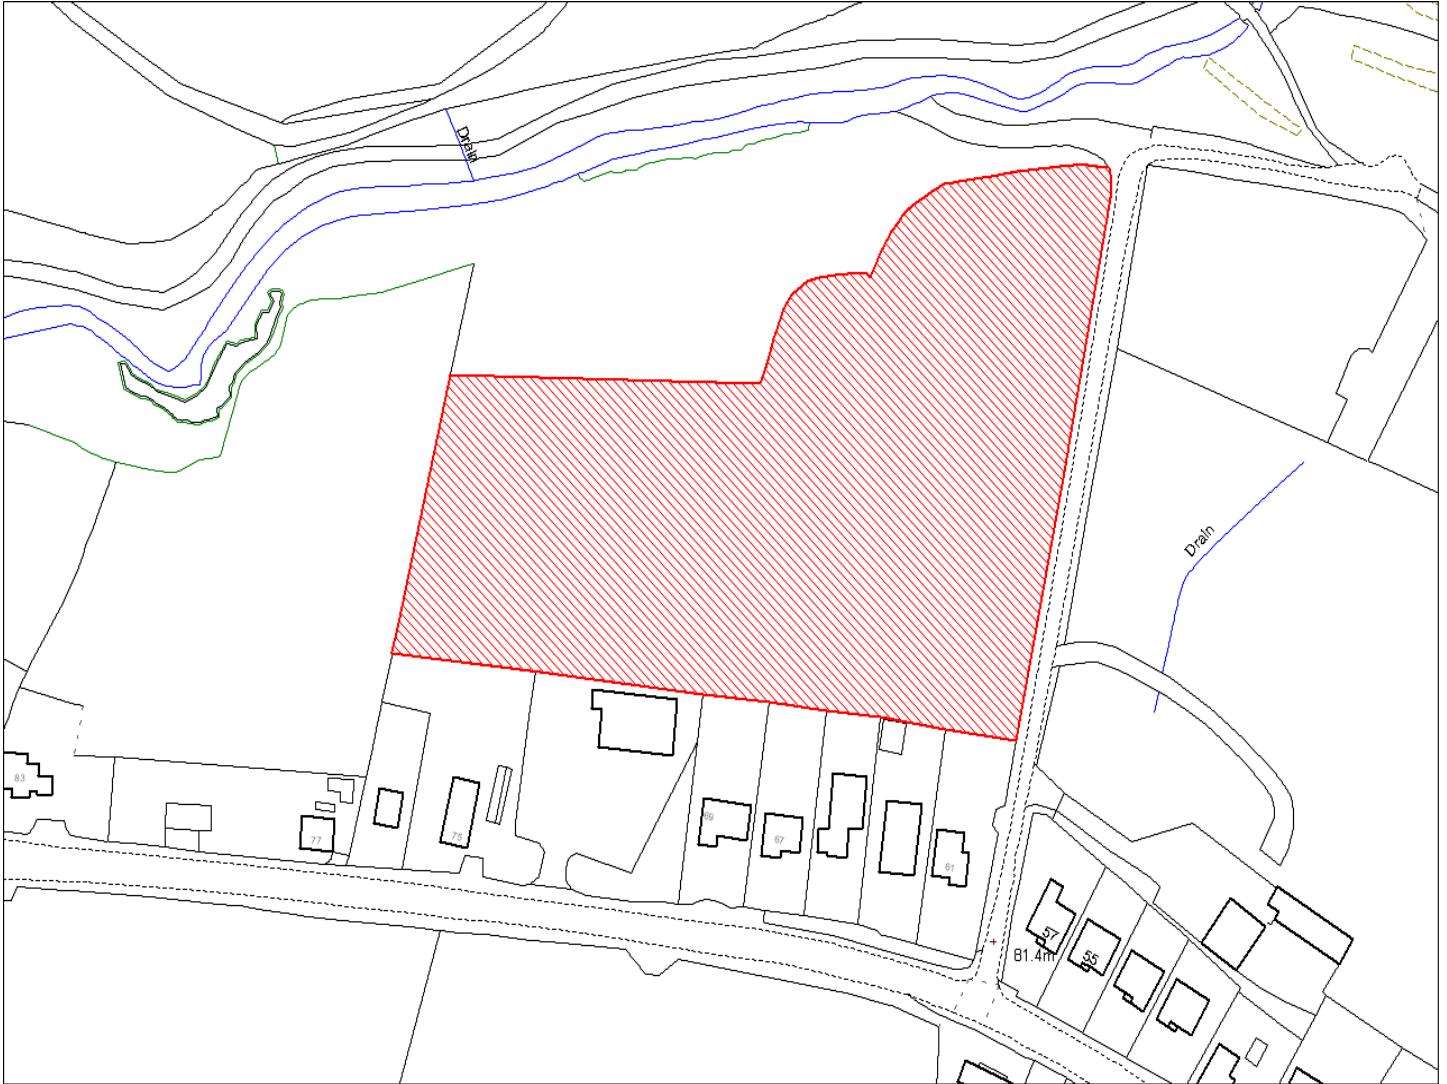

Cynllun Datblygu Lleol Sir Gaerfyrddin: Cofrestr y Safleoedd sy'n Gwneud Cais
Carmarthenshire Local Development Plan: Candidate Site Register

© Hawlfraint y Goron. Cedwir pob hawl 100023377

© Crown Copyright. All rights reserved 100023377

Enw's Annheddfan	Capel Hendre
Settlement:	Capel Hendre
Cyf. Safle / Site Ref:	022-007
Cyf. / CS Reference	CS1177
Enw / Lleoliad y Safle:	Tir oddi ar Heol Hendre, 4 Rhos Terrace
Name / Location of Site:	Land off Hendre Road, 4 Rhos Terrace, Capel Hendre
Maint y safle / SiteArea (Ha):	1.60
Y Defnydd Presennol a wneir o'r Safle:	Tir amaethyddol
Current Use of Site:	Agriculture
Y Defnydd Arfaethedig i'w wneud o'r Safle:	Tir preswyl
Proposed Use of Site:	Residential