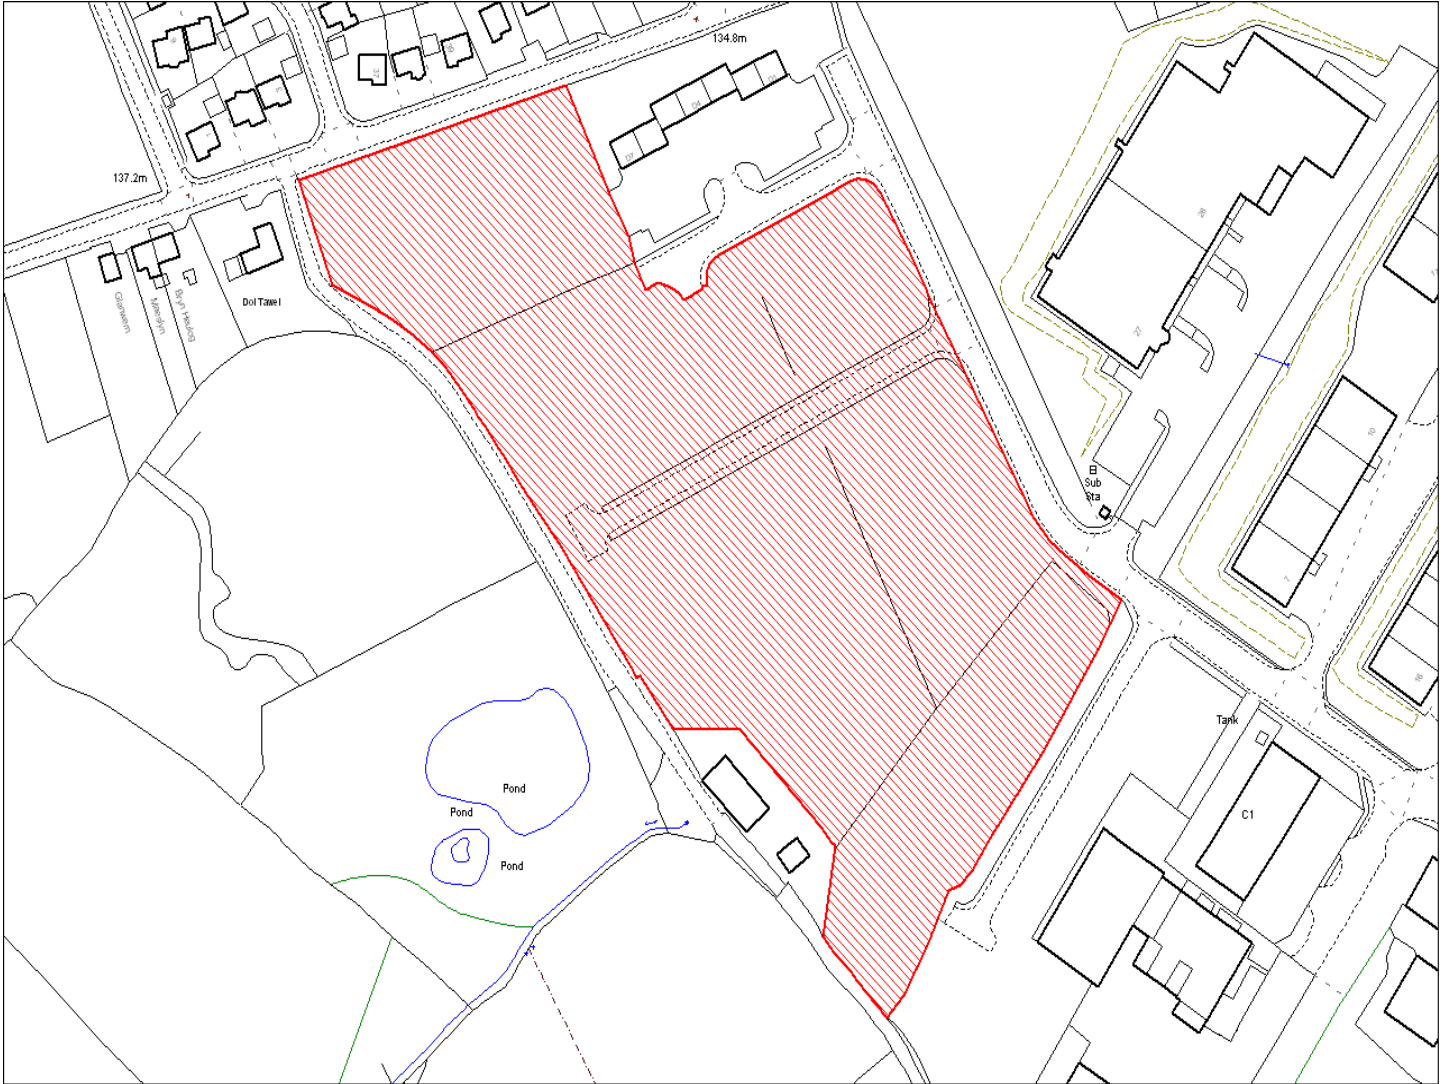

Cynllun Datblygu Lleol Sir Gaerfyrddin: Cofrestr y Safleoedd sy'n Gwneud Cais
Carmarthenshire Local Development Plan: Candidate Site Register

© Hawlfraint y Goron. Cedwir pob hawl 100023377

© Crown Copyright. All rights reserved 100023377

Enw's Annheddfan	Capel Hendre
Settlement:	Capel Hendre
Cyf. Safle / Site Ref:	022-013
Cyf. / CS Reference	CS1359
Enw / Lleoliad y Safle:	Ystad Diwydiannol Capel Hendre, Heol Coopers
Name / Location of Site:	Capel Hendre Industrial Estate, Coopers Road
Maint y safle / SiteArea (Ha):	3.61
Y Defnydd Presennol a wneir o'r Safle:	Cyflogaeth
Current Use of Site:	Employment
Y Defnydd Arfaethedig i'w wneud o'r Safle:	Cyflogaeth
Proposed Use of Site:	Employment