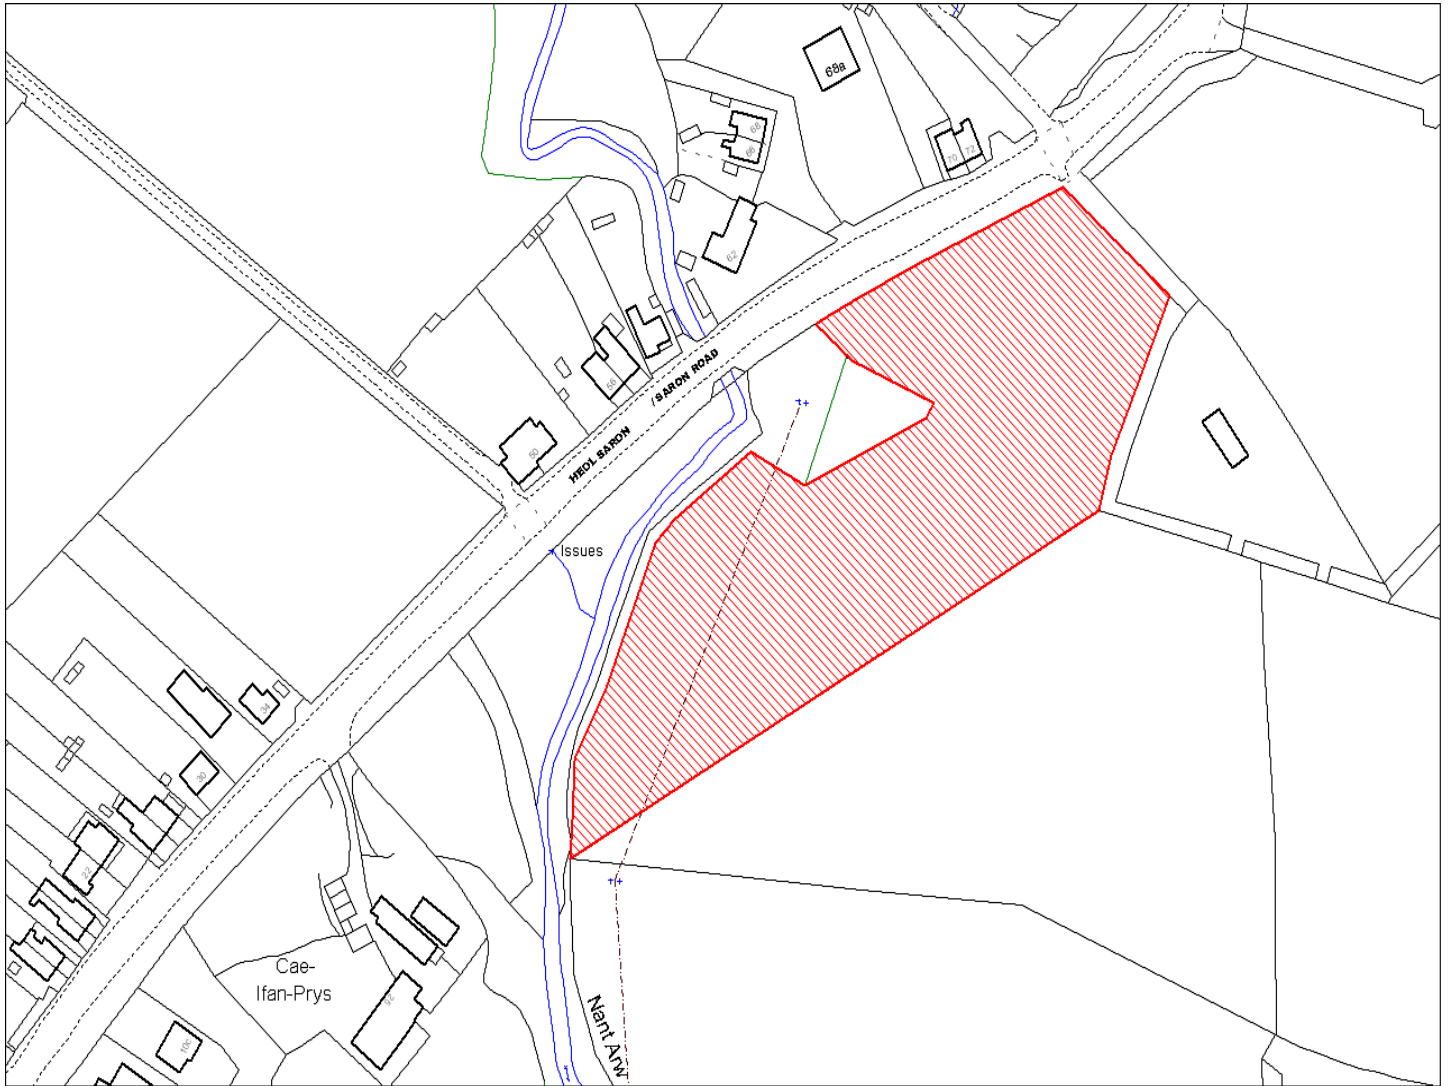

Cynllun Datblygu Lleol Sir Gaerfyrddin: Cofrestr y Safleoedd sy'n Gwneud Cais
Carmarthenshire Local Development Plan: Candidate Site Register

© Hawlfraint y Goron. Cedwir pob hawl 100023377

© Crown Copyright. All rights reserved 100023377

Enw's Annheddfan	Capel Hendre
Settlement:	Capel Hendre
Cyf. Safle / Site Ref:	022-008
Cyf. / CS Reference	CS1286
Enw / Lleoliad y Safle:	Tir oddi ar Heol Saron, Capel Hendre
Name / Location of Site:	Land off Saron Road, Capel Hendre
Maint y safle / SiteArea (Ha):	1.09
Y Defnydd Presennol a wneir o'r Safle:	Tir amaethyddol
Current Use of Site:	Agriculture
Y Defnydd Arfaethedig i'w wneud o'r Safle:	Tir preswyl
Proposed Use of Site:	Residential