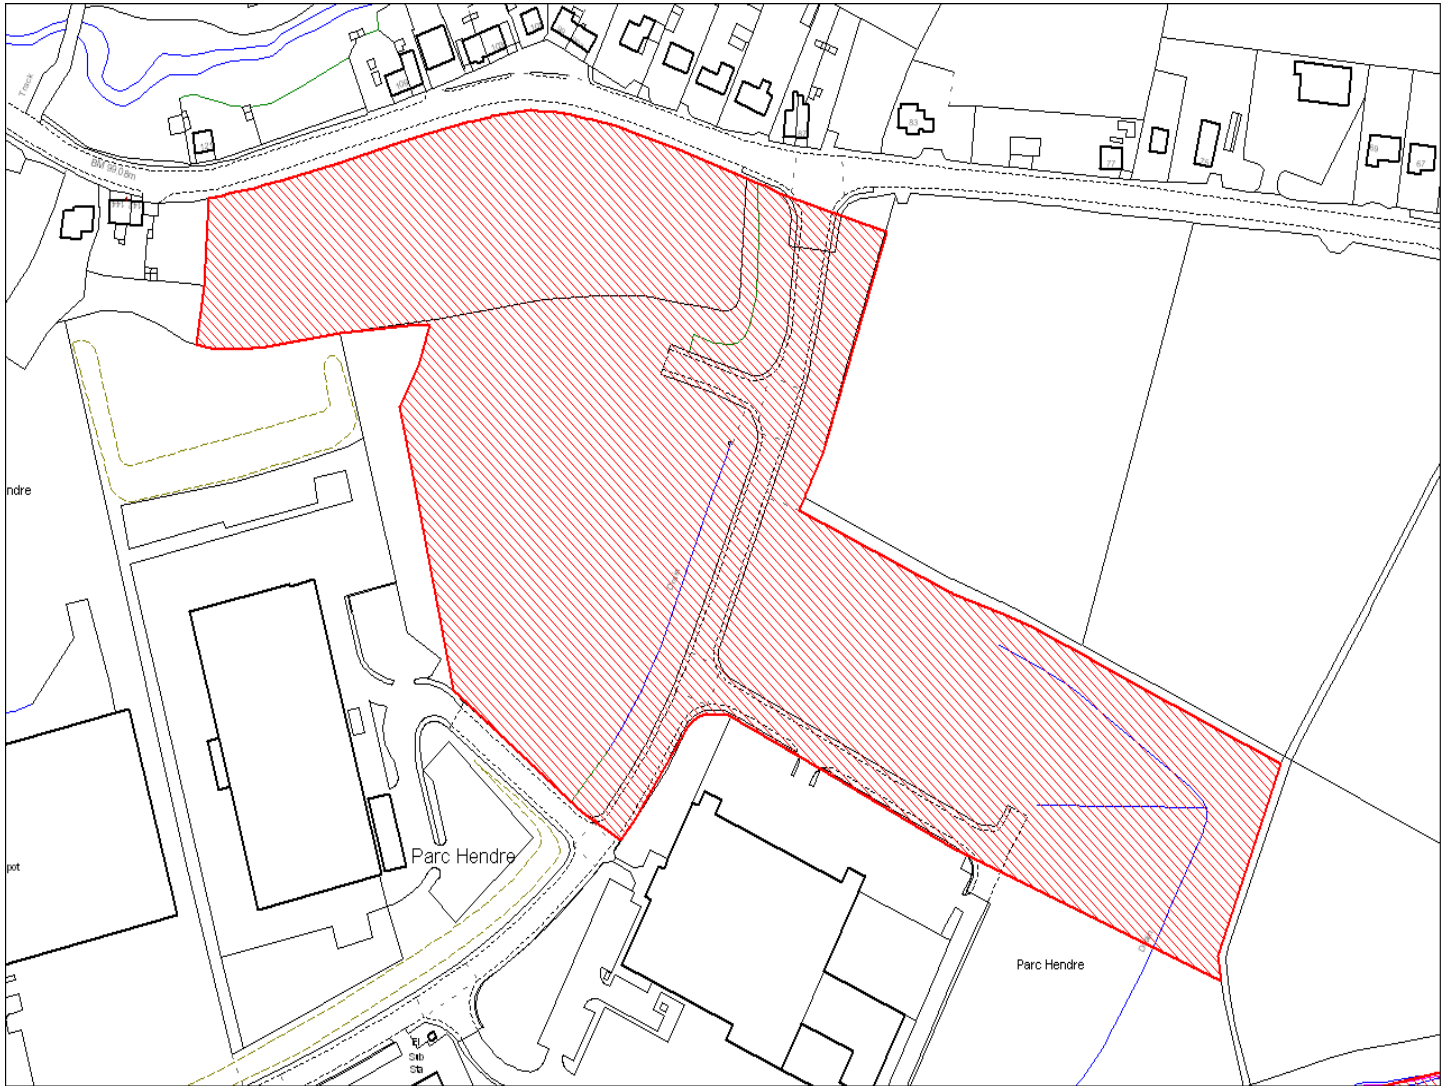

Cynllun Datblygu Lleol Sir Gaerfyrddin: Cofrestr y Safleoedd sy'n Gwneud Cais
Carmarthenshire Local Development Plan: Candidate Site Register

© Hawlfraint y Goron. Cedwir pob hawl 100023377

© Crown Copyright. All rights reserved 100023377

Enw's Annheddfan	Capel Hendre
Settlement:	Capel Hendre
Cyf. Safle / Site Ref:	022-012
Cyf. / CS Reference	CS1358
Enw / Lleoliad y Safle:	Parc Hendre, Heol Coopers, Capel Hendre
Name / Location of Site:	Parc Hendre, Coopers Road, Capel Hendre
Maint y safle / SiteArea (Ha):	5.59
Y Defnydd Presennol a wneir o'r Safle:	Cyflogaeth
Current Use of Site:	Employment
Y Defnydd Arfaethedig i'w wneud o'r Safle:	Cyflogaeth / Diwydiannol
Proposed Use of Site:	Employment / Industrial