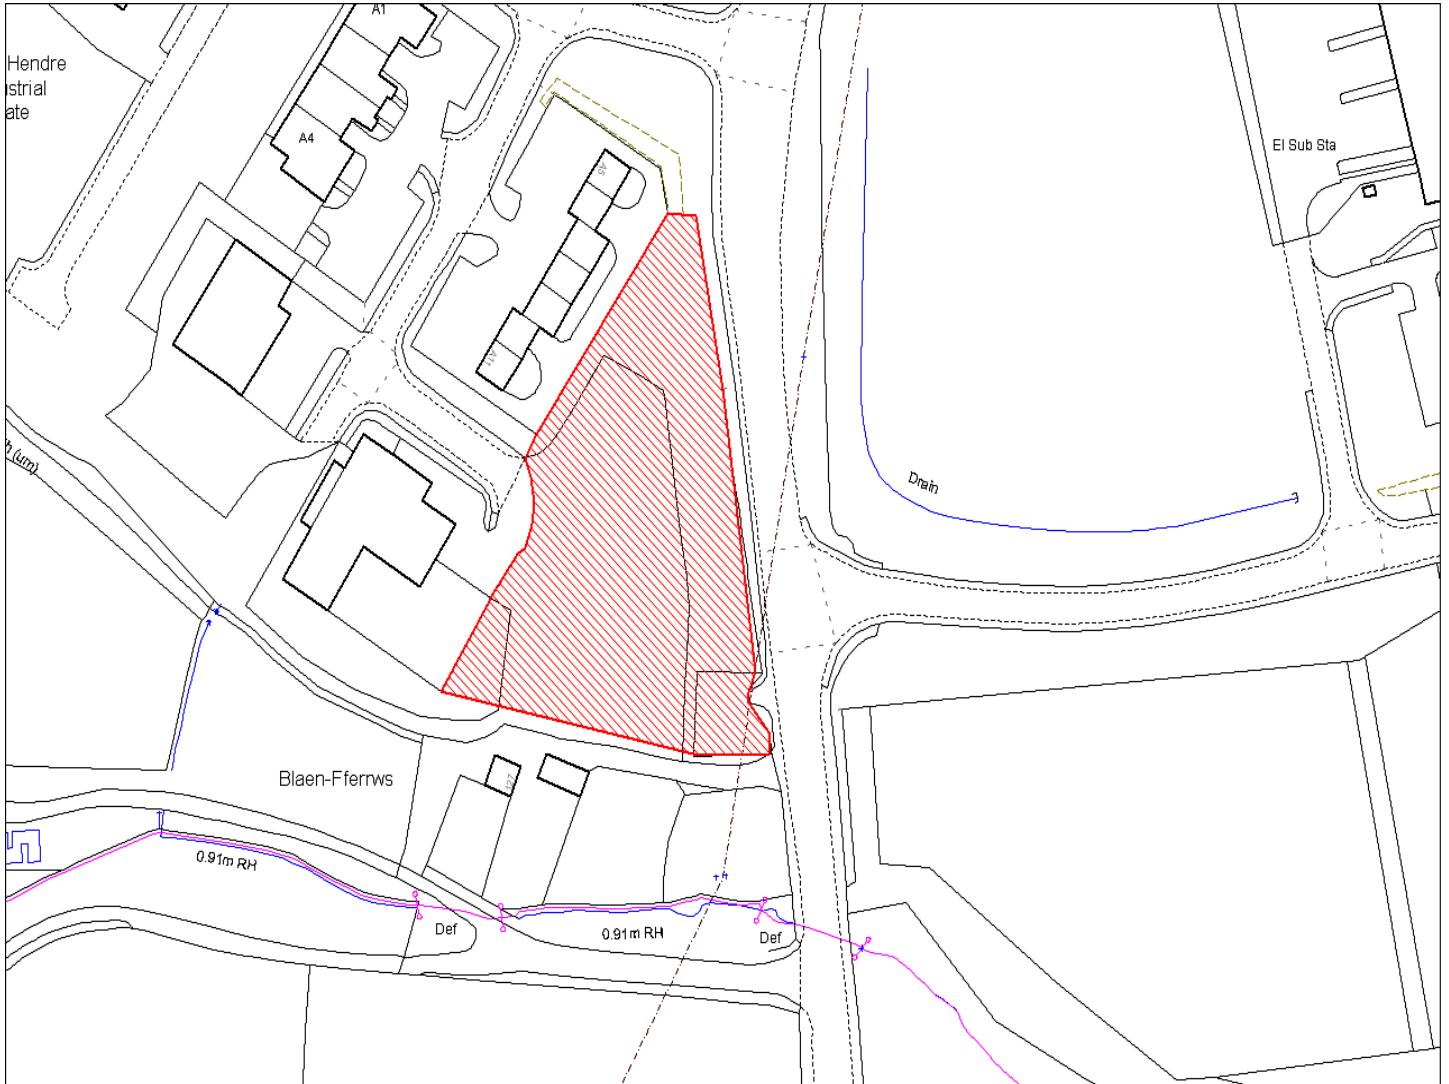

Cynllun Datblygu Lleol Sir Gaerfyrddin: Cofrestr y Safleoedd sy'n Gwneud Cais
Carmarthenshire Local Development Plan: Candidate Site Register

© Hawlfraint y Goron. Cedwir pob hawl 100023377

© Crown Copyright. All rights reserved 100023377

Enw's Annheddfan	Capel Hendre
Settlement:	Capel Hendre
Cyf. Safle / Site Ref:	022-016
Cyf. / CS Reference	CS1494
Enw / Lleoliad y Safle:	Ystad Diwydiannol Capel Hendre, Coopers Road
Name / Location of Site:	Capel Hendre Ind Estate, Coopers Road
Maint y safle / SiteArea (Ha):	0.66
Y Defnydd Presennol a wneir o'r Safle:	Cyflogaeth
Current Use of Site:	Employment
Y Defnydd Arfaethedig i'w wneud o'r Safle:	Cyflogaeth
Proposed Use of Site:	Employment