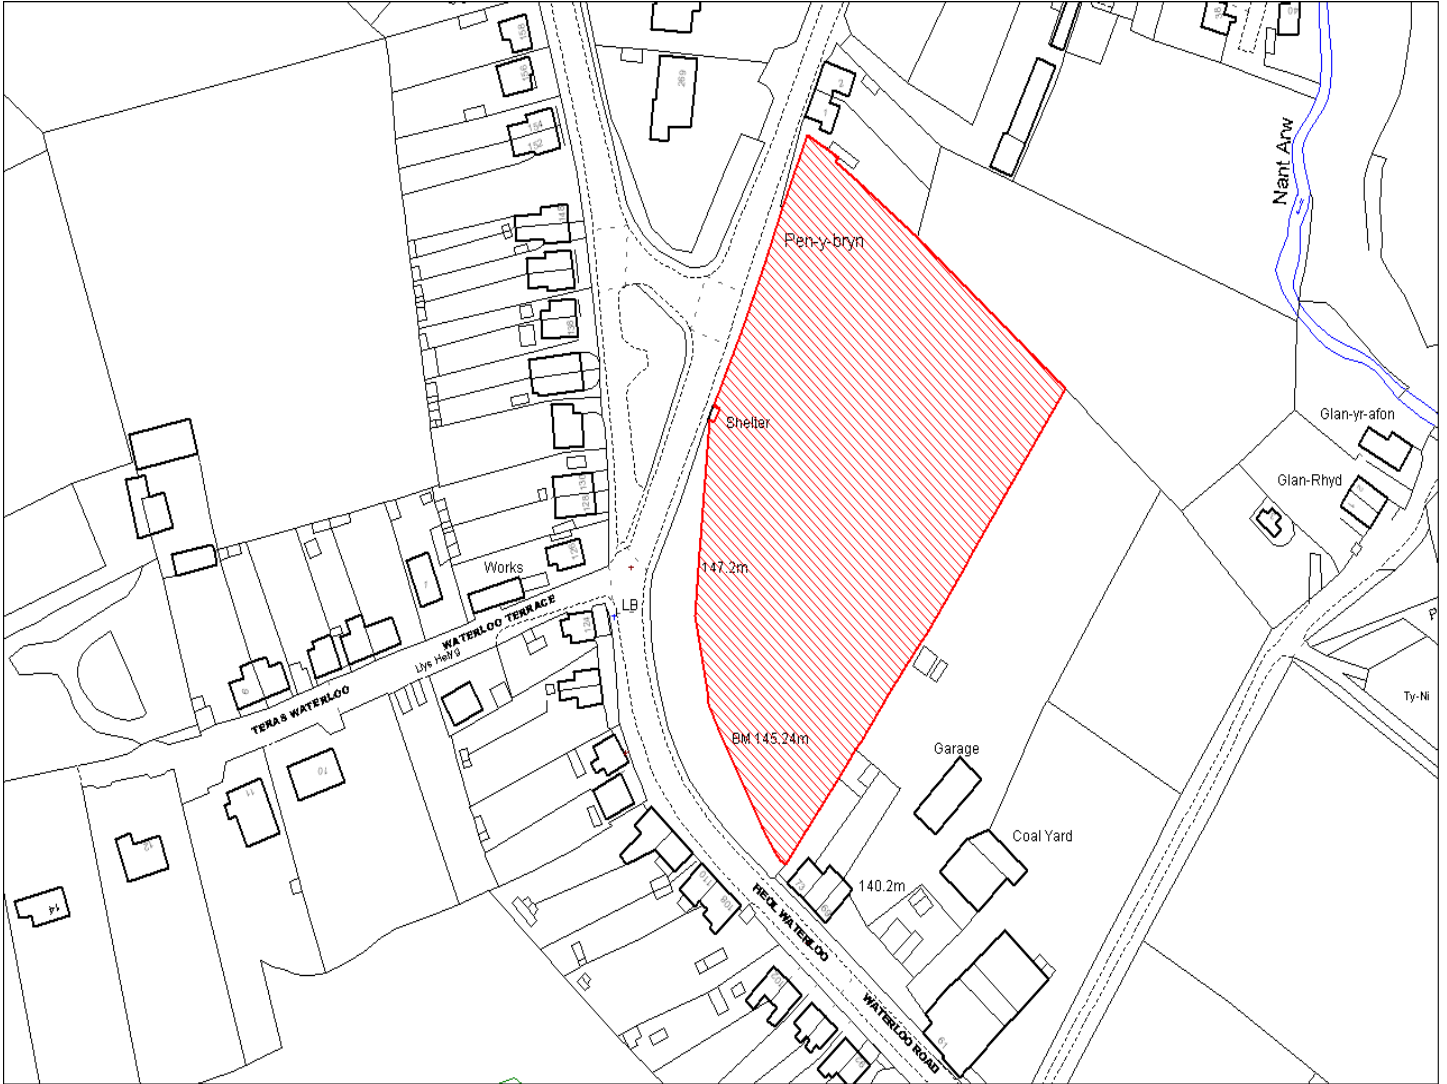

Cynllun Datblygu Lleol Sir Gaerfyrddin: Cofrestr y Safleoedd sy'n Gwneud Cais
Carmarthenshire Local Development Plan: Candidate Site Register

© Hawlfraint y Goron. Cedwir pob hawl 100023377

© Crown Copyright. All rights reserved 100023377

Enw's Annheddfan	Capel Hendre
Settlement:	Capel Hendre
Cyf. Safle / Site Ref:	022-004
Cyf. / CS Reference	CS1038
Enw / Lleoliad y Safle:	Tir ar Heol Waterloo, Capel Hendre
Name / Location of Site:	Land fronting Waterloo Road, Capel Hendre
Maint y safle / SiteArea (Ha):	1.08
Y Defnydd Presennol a wneir o'r Safle:	Tir gwag
Current Use of Site:	Vacant
Y Defnydd Arfaethedig i'w wneud o'r Safle:	Tir preswyl
Proposed Use of Site:	Residential