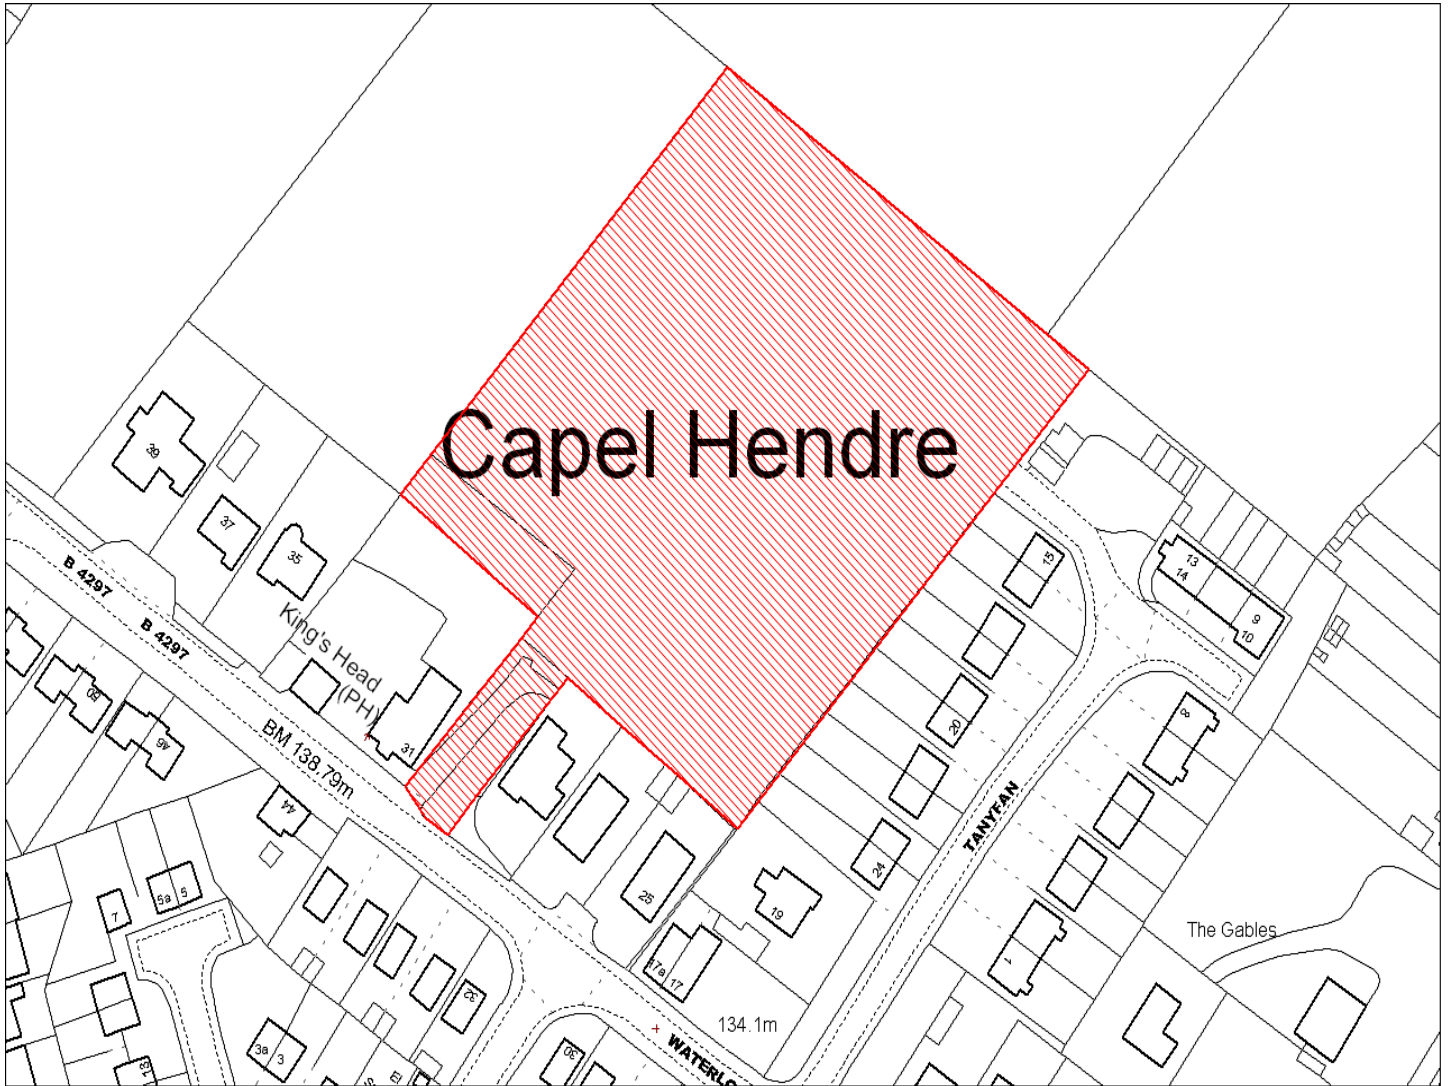

© Hawlfraint y Goron. Cedwir pob hawl 100023377

© Crown Copyright. All rights reserved 100023377

Enw's Annheddfan	Capel Hendre
Settlement:	Capel Hendre
Cyf. Safle / Site Ref:	022-010
Cyf. / CS Reference	CS1350
Enw / Lleoliad y Safle:	Tir yn Kings Head, Capel Hendre
Name / Location of Site:	Land at Kings Head, Capel Hendre
Maint y safle / SiteArea (Ha):	1.07
Y Defnydd Presennol a wneir o'r Safle:	Tir amaethyddol
Current Use of Site:	Agriculture
Y Defnydd Arfaethedig i'w wneud o'r Safle:	Tir preswyl
Proposed Use of Site:	Residential