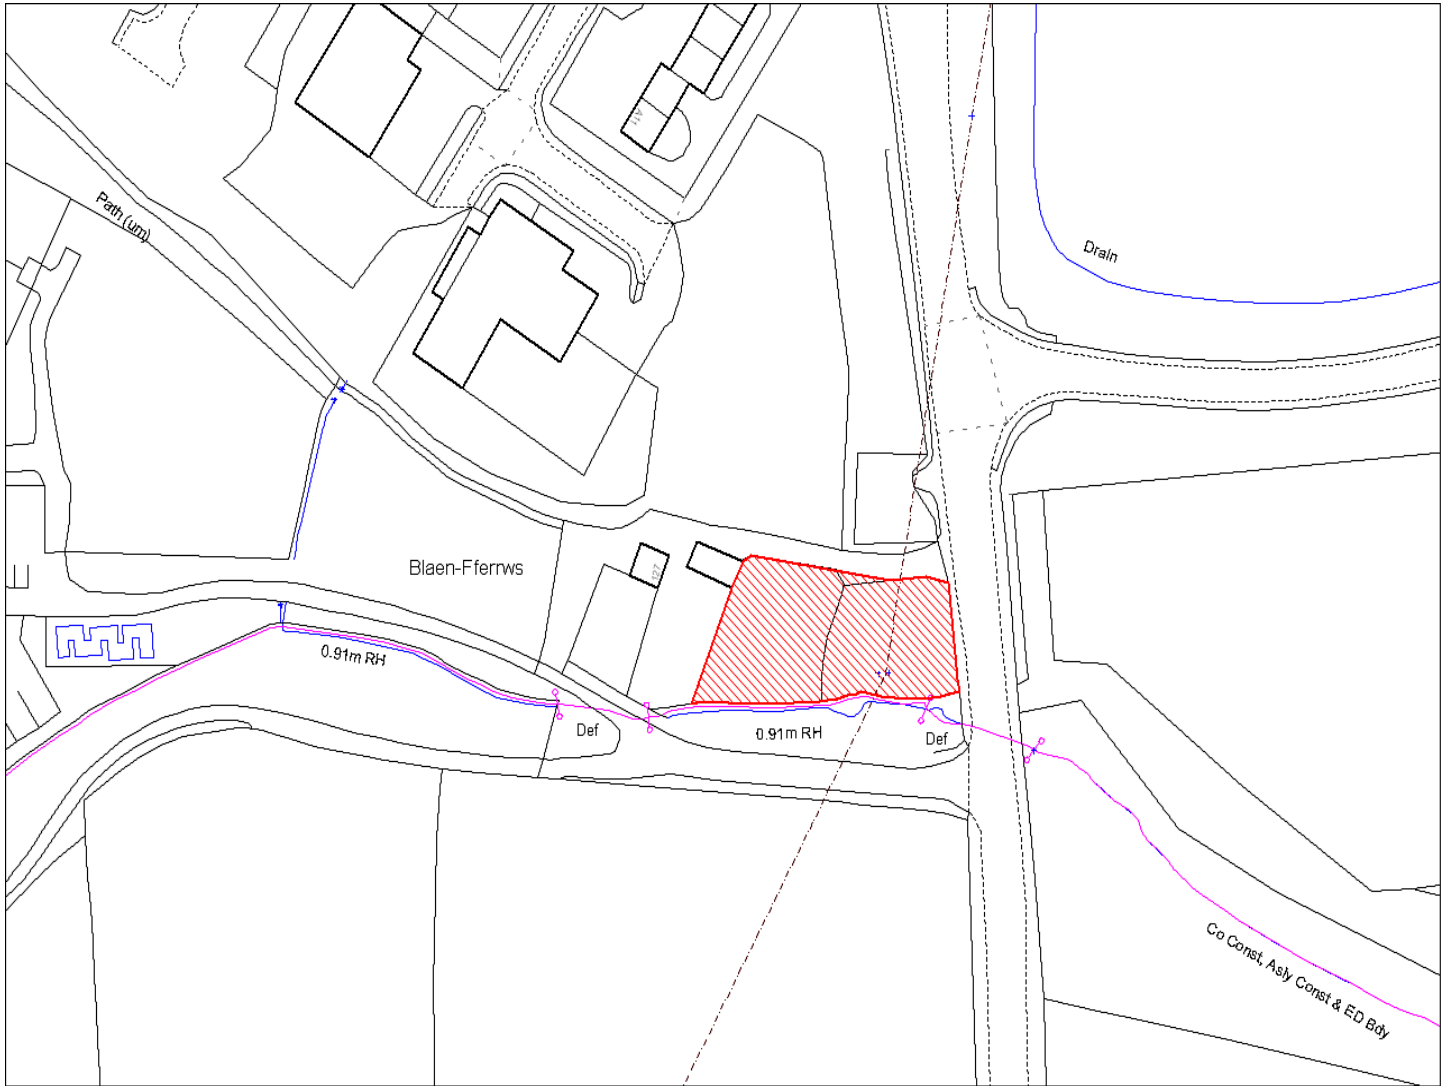

Cynllun Datblygu Lleol Sir Gaerfyrddin: Cofrestr y Safleoedd sy'n Gwneud Cais
Carmarthenshire Local Development Plan: Candidate Site Register

© Hawlfraint y Goron. Cedwir pob hawl 100023377

© Crown Copyright. All rights reserved 100023377

Enw's Annheddfan	Capel Hendre
Settlement:	Capel Hendre
Cyf. Safle / Site Ref:	022-003
Cyf. / CS Reference	CS0499
Enw / Lleoliad y Safle:	Blaen Fferws,Coopers Rd, Capel Hendre
Name / Location of Site:	Blaen Fferws,Coopers Rd, Capel Hendre
Maint y safle / SiteArea (Ha):	0.18
Y Defnydd Presennol a wneir o'r Safle:	Gardd
Current Use of Site:	Garden
Y Defnydd Arfaethedig i'w wneud o'r Safle:	Tir Preswyl
Proposed Use of Site:	Residential