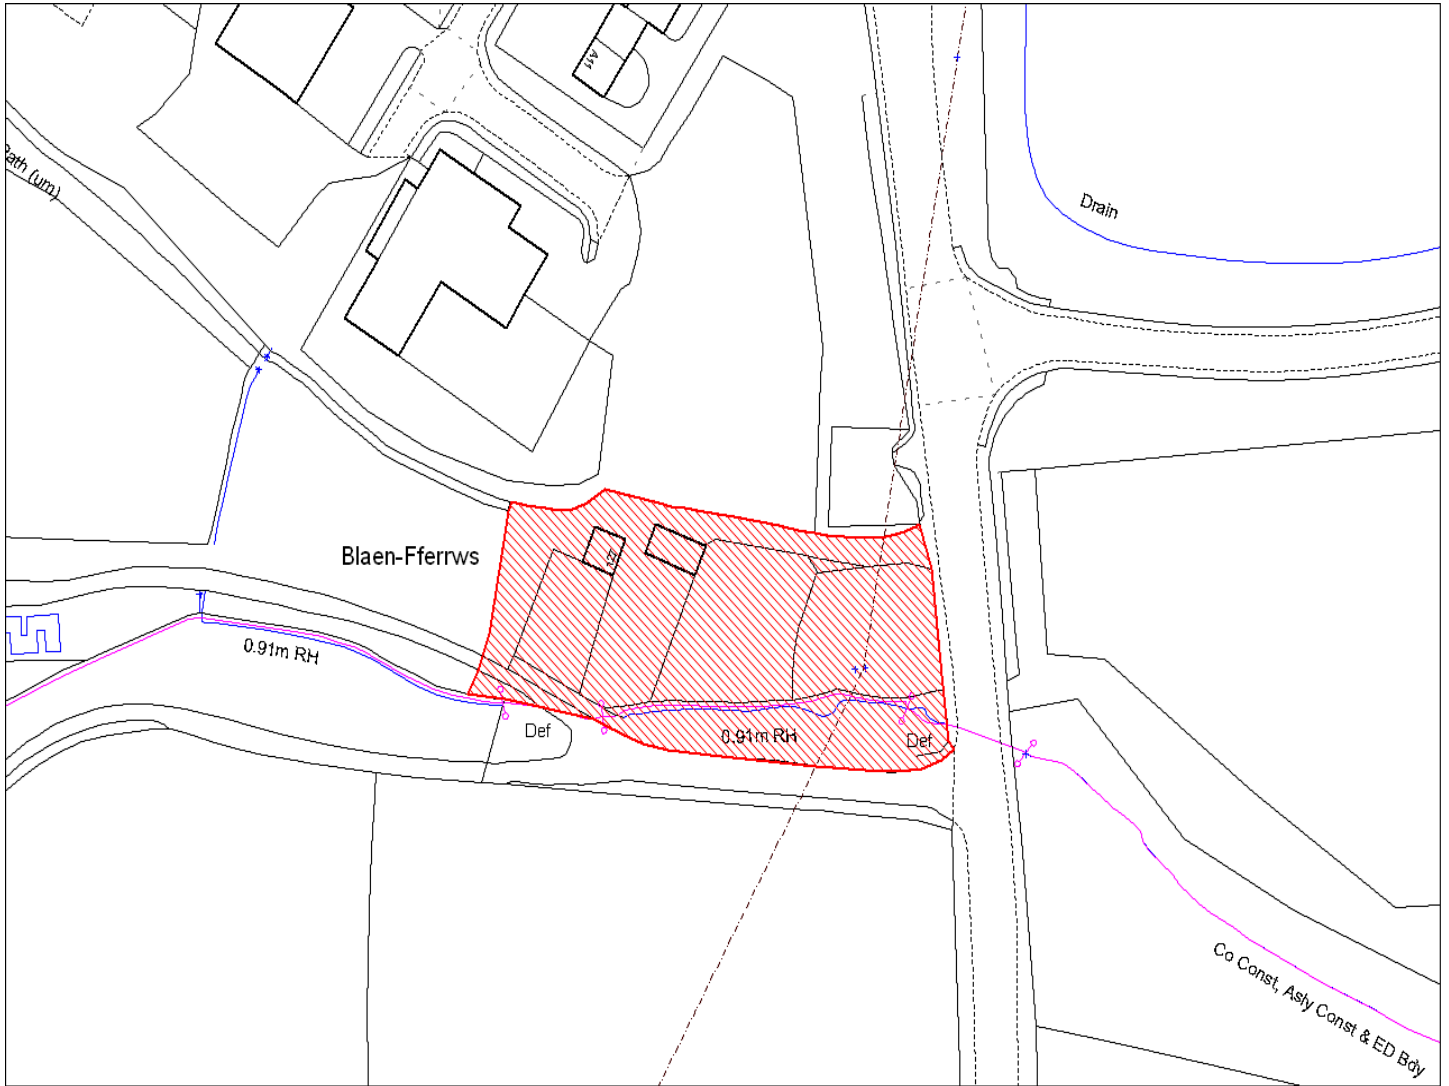

Cynllun Datblygu Lleol Sir Gaerfyrddin: Cofrestr y Safleoedd sy'n Gwneud Cais
Carmarthenshire Local Development Plan: Candidate Site Register

© Hawlfraint y Goron. Cedwir pob hawl 100023377

© Crown Copyright. All rights reserved 100023377

Enw's Annheddfan	Capel Hendre
Settlement:	Capel Hendre
Cyf. Safle / Site Ref:	022-009
Cyf. / CS Reference	CS1302
Enw / Lleoliad y Safle:	Tir yn Blaen Fferws, Heol Coopers, Capel Hendre
Name / Location of Site:	Land at Blaen Fferws, Coopers Road, Capel Hendre
Maint y safle / SiteArea (Ha):	0.38
Y Defnydd Presennol a wneir o'r Safle:	Gardd
Current Use of Site:	Garden
Y Defnydd Arfaethedig i'w wneud o'r Safle:	Tir preswyl
Proposed Use of Site:	Residential