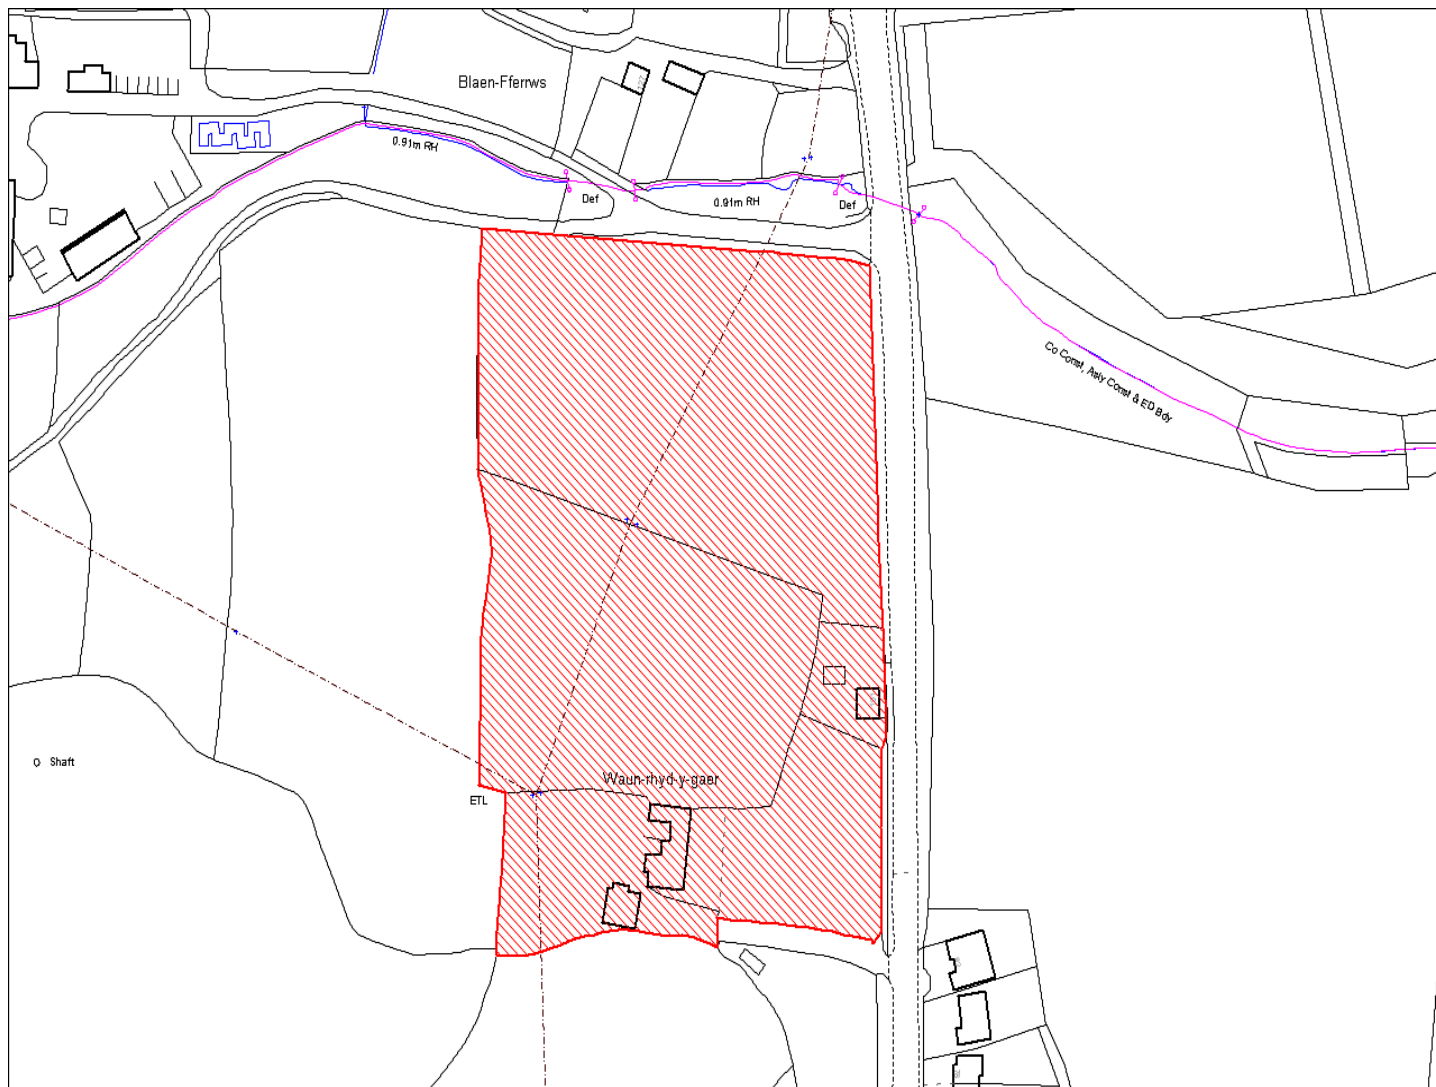

Cynllun Datblygu Lleol Sir Gaerfyrddin: Cofrestr y Safleoedd sy'n Gwneud Cais
Carmarthenshire Local Development Plan: Candidate Site Register

© Hawlfraint y Goron. Cedwir pob hawl 100023377

© Crown Copyright. All rights reserved 100023377

Enw's Annheddfan	Capel Hendre
Settlement:	Capel Hendre
Cyf. Safle / Site Ref:	022-011
Cyf. / CS Reference	CS1356
Enw / Lleoliad y Safle:	Tir yn Waun-Rhyd-y-Gaer, Capel Hendre
Name / Location of Site:	Land at Waun-Rhyd-y-Gaer, Capel Hendre
Maint y safle / SiteArea (Ha):	2.96
Y Defnydd Presennol a wneir o'r Safle:	Tir amaethyddol
Current Use of Site:	Agriculture
Y Defnydd Arfaethedig i'w wneud o'r Safle:	Tir preswyl / Cymuned / Cyflogaeth
Proposed Use of Site:	Residential / Community / Employment