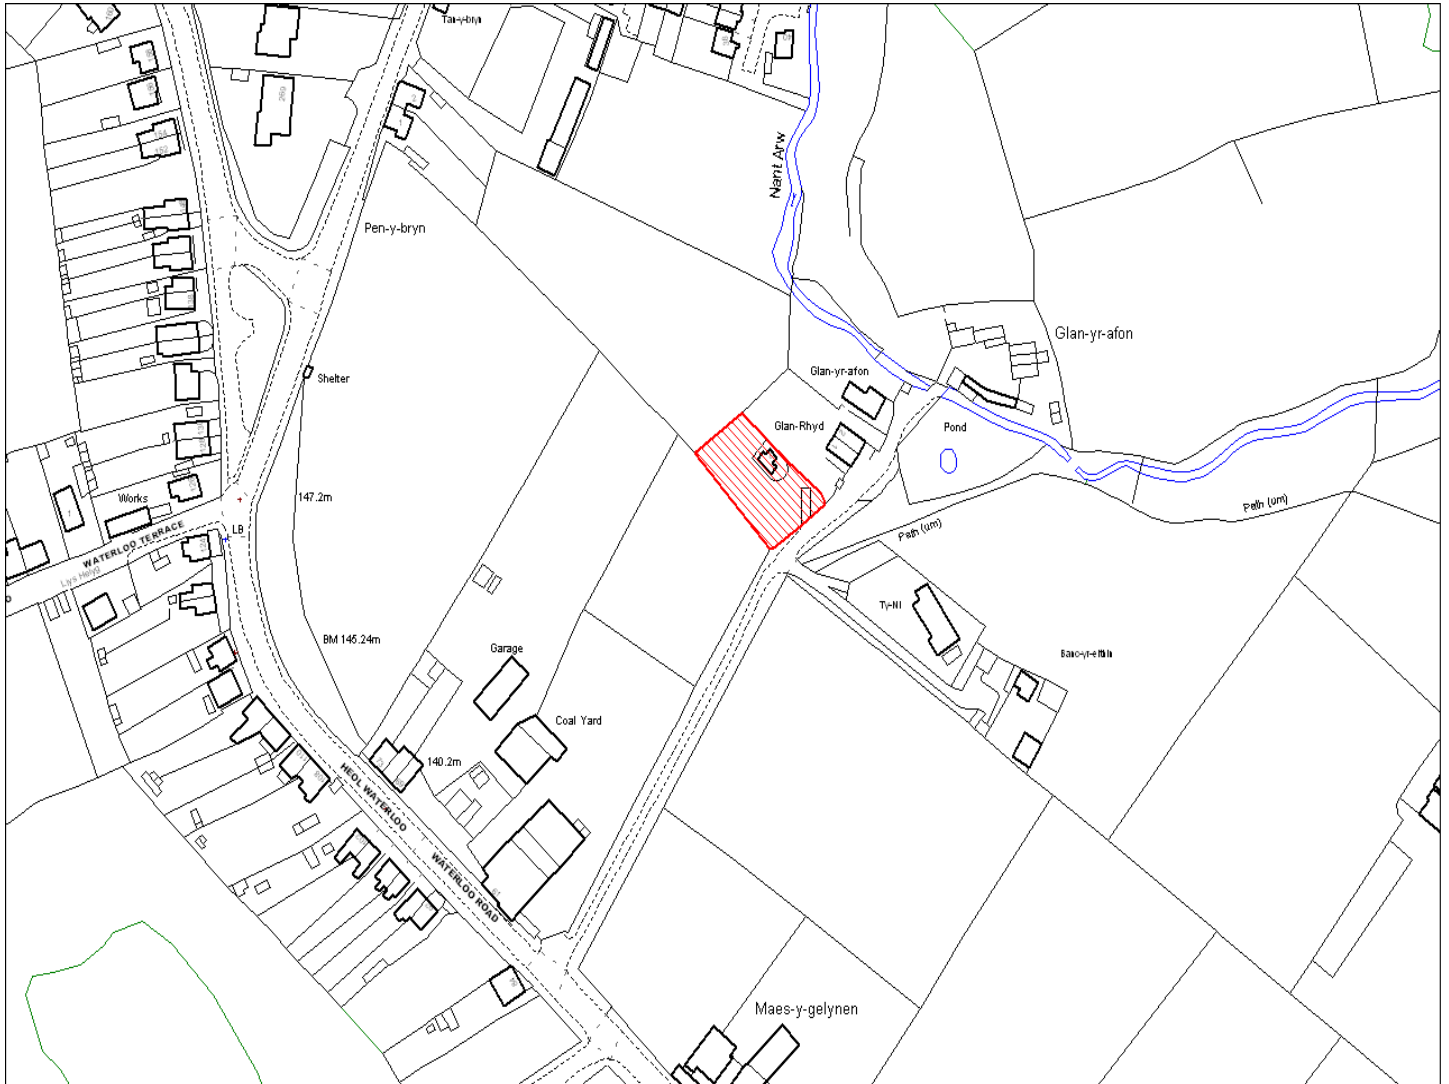

Cynllun Datblygu Lleol Sir Gaerfyrddin: Cofrestr y Safleoedd sy'n Gwneud Cais
Carmarthenshire Local Development Plan: Candidate Site Register

© Hawlfraint y Goron. Cedwir pob hawl 100023377

© Crown Copyright. All rights reserved 100023377

Enw's Annheddfan	Capel Hendre
Settlement:	Capel Hendre
Cyf. Safle / Site Ref:	022-001
Cyf. / CS Reference	CS0028
Enw / Lleoliad y Safle:	3 Glanrhyd, Heol Nebo, Capel Hendre, Rhydaman
Name / Location of Site:	3 Glanrhyd, Nebo Road, Capel Hendre, Ammanford
Maint y safle / SiteArea (Ha):	0.09
Y Defnydd Presennol a wneir o'r Safle:	Tir Gwag
Current Use of Site:	Vacant
Y Defnydd Arfaethedig i'w wneud o'r Safle:	Tir Preswyl
Proposed Use of Site:	Residential