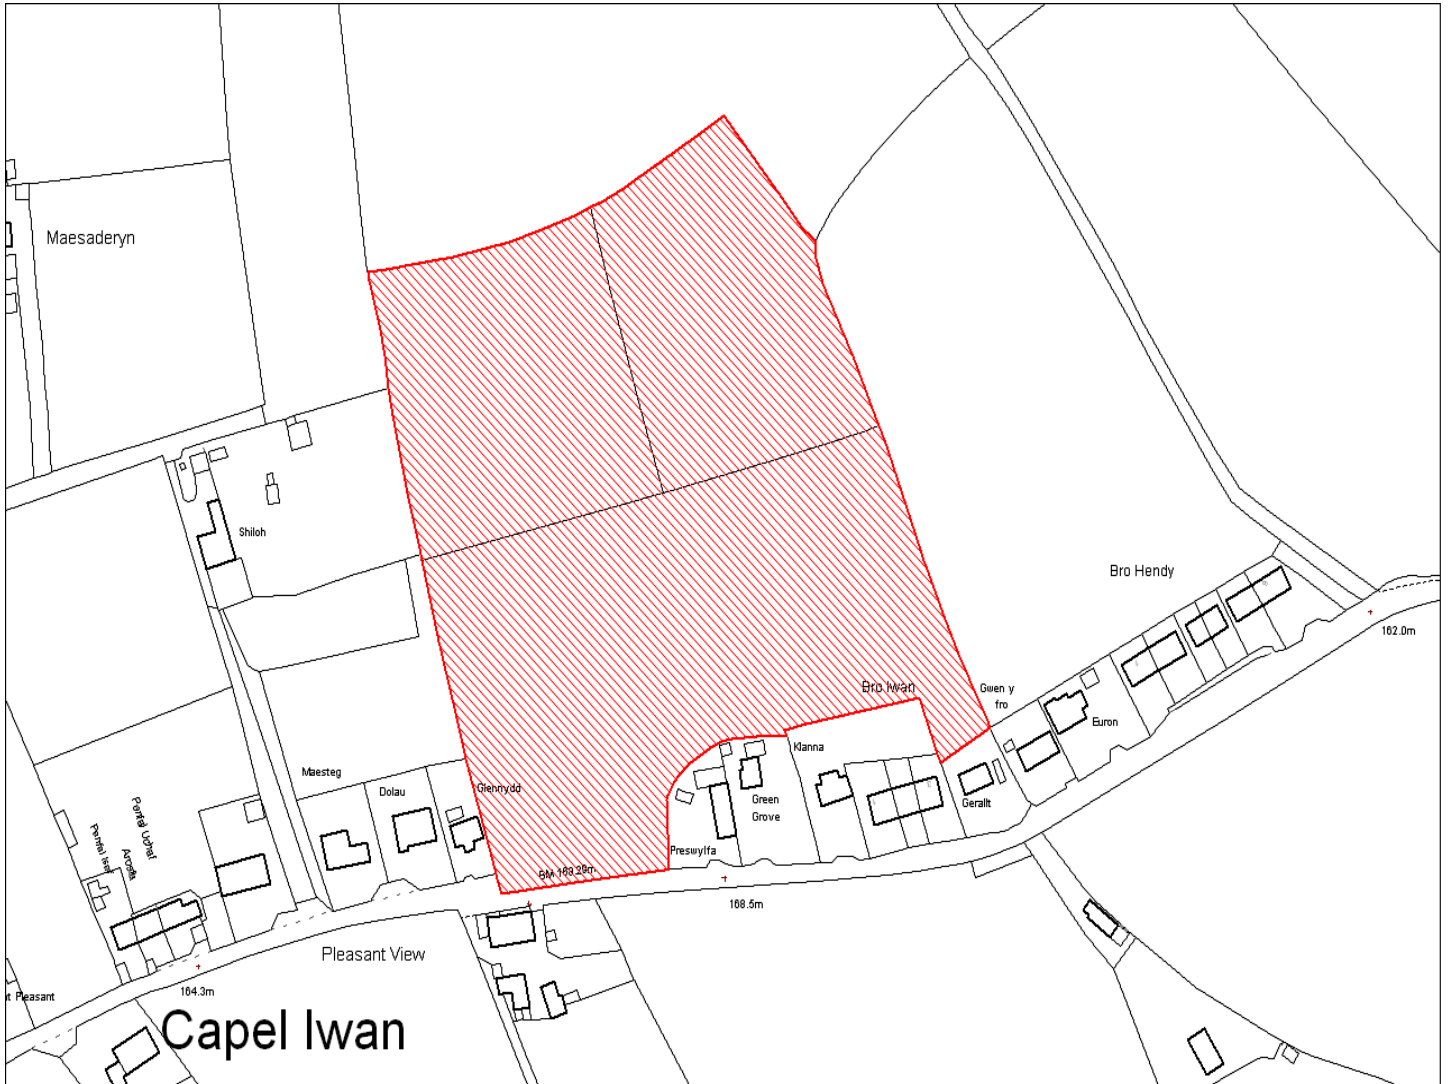

Cynllun Datblygu Lleol Sir Gaerfyrddin: Cofrestr y Safleoedd sy'n Gwneud Cais
Carmarthenshire Local Development Plan: Candidate Site Register

© Hawlfraint y Goron. Cedwir pob hawl 100023377

© Crown Copyright. All rights reserved 100023377

Enw's Annheddfan	Capel Iwan
Settlement:	Capel Iwan
Cyf. Safle / Site Ref:	024-004
Cyf. / CS Reference	CS0463
Enw / Lleoliad y Safle:	Cae ger Pleasant View, Capel Iwan
Name / Location of Site:	Field adj Pleasant View, Capel Iwan
Maint y safle / SiteArea (Ha):	2.73
Y Defnydd Presennol a wneir o'r Safle:	Tir Amaethyddol
Current Use of Site:	Agriculture
Y Defnydd Arfaethedig i'w wneud o'r Safle:	Tir Preswyl
Proposed Use of Site:	Residential