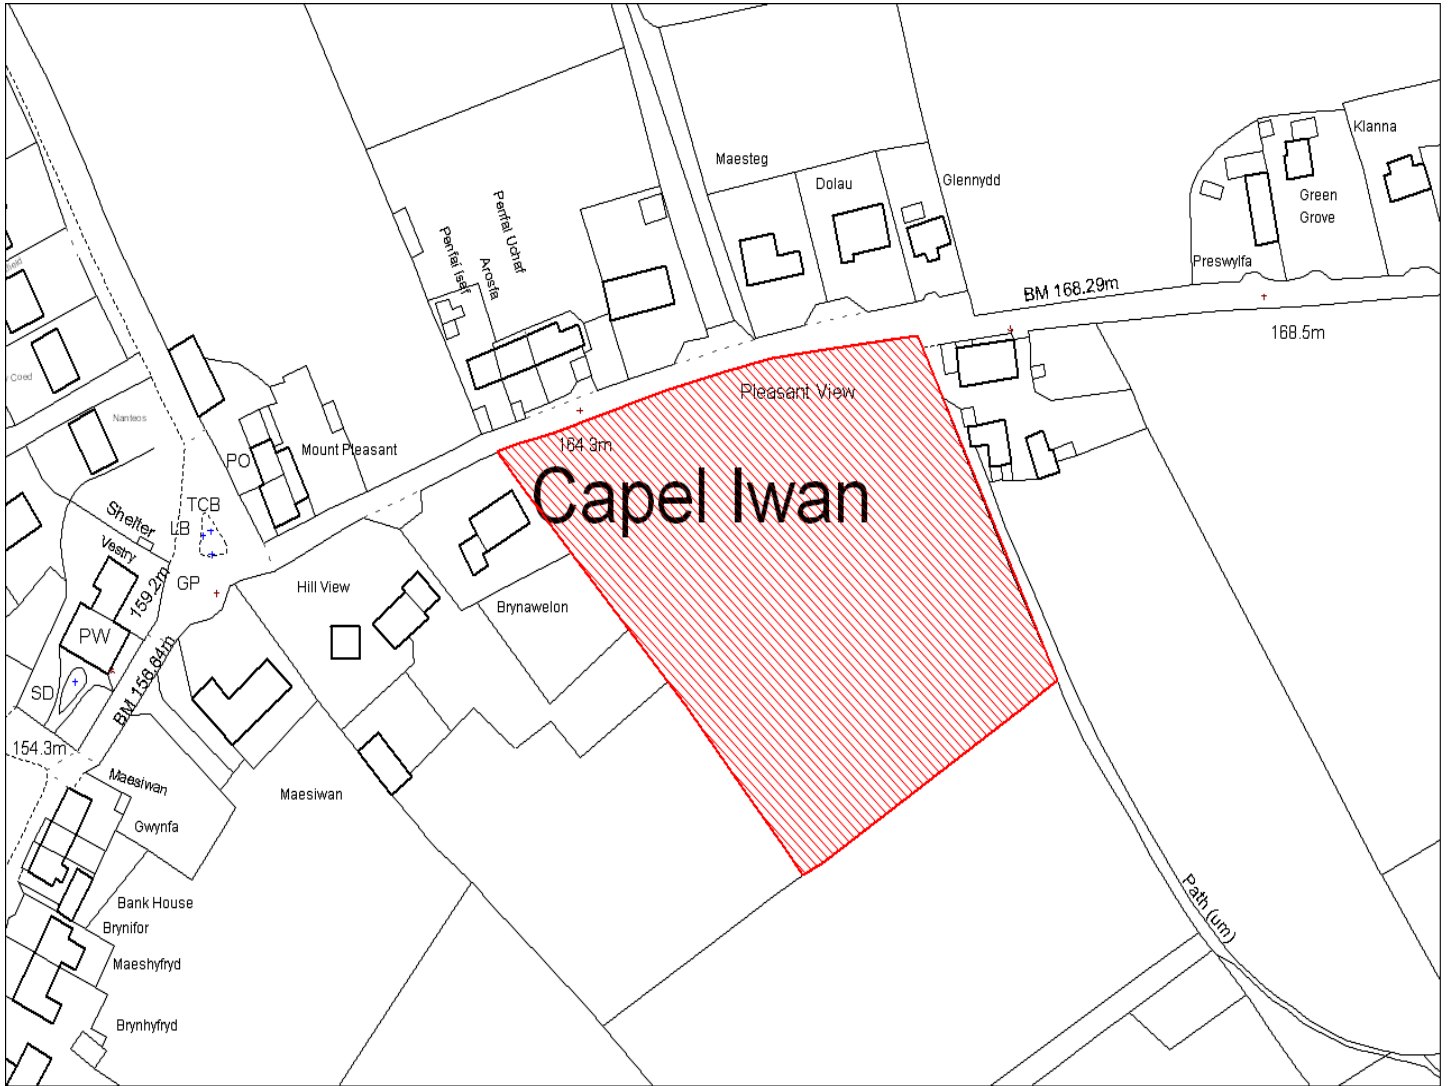

Cynllun Datblygu Lleol Sir Gaerfyrddin: Cofrestr y Safleoedd sy'n Gwneud Cais
Carmarthenshire Local Development Plan: Candidate Site Register

© Hawlfraint y Goron. Cedwir pob hawl 100023377

© Crown Copyright. All rights reserved 100023377

Enw's Annheddfan	Capel Iwan
Settlement:	Capel Iwan
Cyf. Safle / Site Ref:	024-003
Cyf. / CS Reference	CS0462
Enw / Lleoliad y Safle:	Pleasant View, Capel Iwan
Name / Location of Site:	Pleasant View, Capel Iwan
Maint y safle / SiteArea (Ha):	0.95
Y Defnydd Presennol a weir o'r Safle:	Tir Amaethyddol
Current Use of Site:	Agriculture
Y Defnydd Arfaethedig i'w wneud o'r Safle:	Tir Preswyl
Proposed Use of Site:	Residential