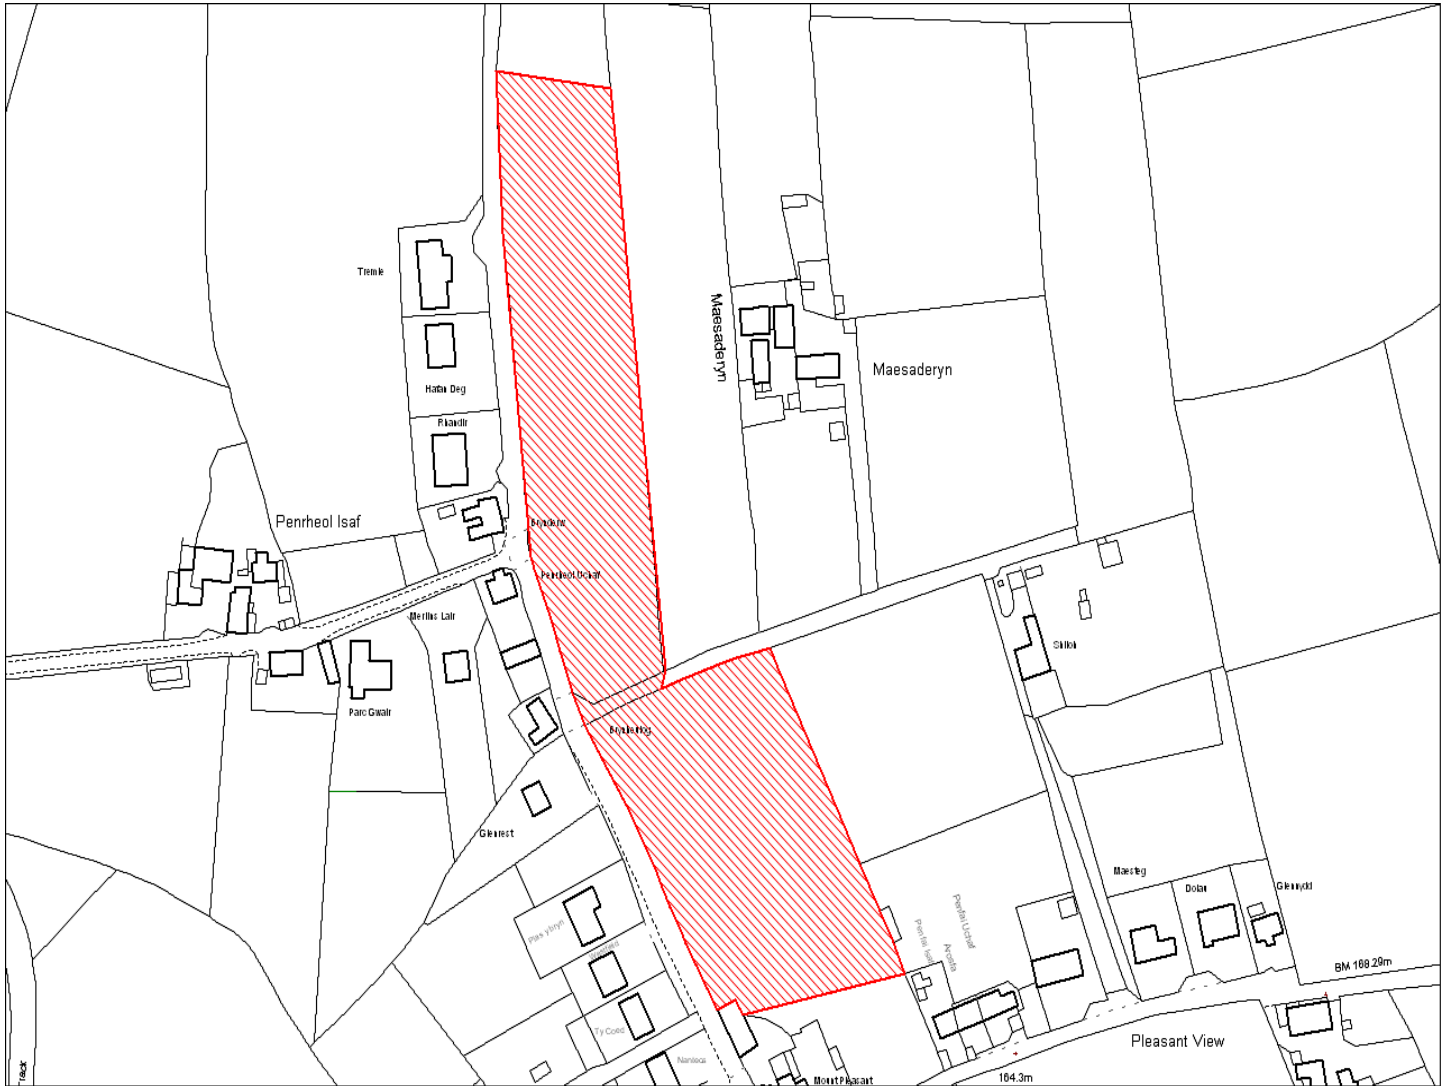

Cynllun Datblygu Lleol Sir Gaerfyrddin: Cofrestr y Safleoedd sy'n Gwneud Cais
Carmarthenshire Local Development Plan: Candidate Site Register

© Hawlfraint y Goron. Cedwir pob hawl 100023377

© Crown Copyright. All rights reserved 100023377

Enw's Annheddfan	Capel Iwan
Settlement:	Capel Iwan
Cyf. Safle / Site Ref:	024-001
Cyf. / CS Reference	CS0331
Enw / Lleoliad y Safle:	Tir ger Mount Pleasant/Swyddfa Post, Capel Iwan
Name / Location of Site:	Land adj to Mount Pleasant/Post Office, Capel Iwan
Maint y safle / Site Area (Ha):	1.51
Y Defnydd Presennol a wneir o'r Safle:	Tir Amaethyddol
Current Use of Site:	Agriculture
Y Defnydd Arfaethedig i'w wneud o'r Safle:	Tir Preswyl
Proposed Use of Site:	Residential