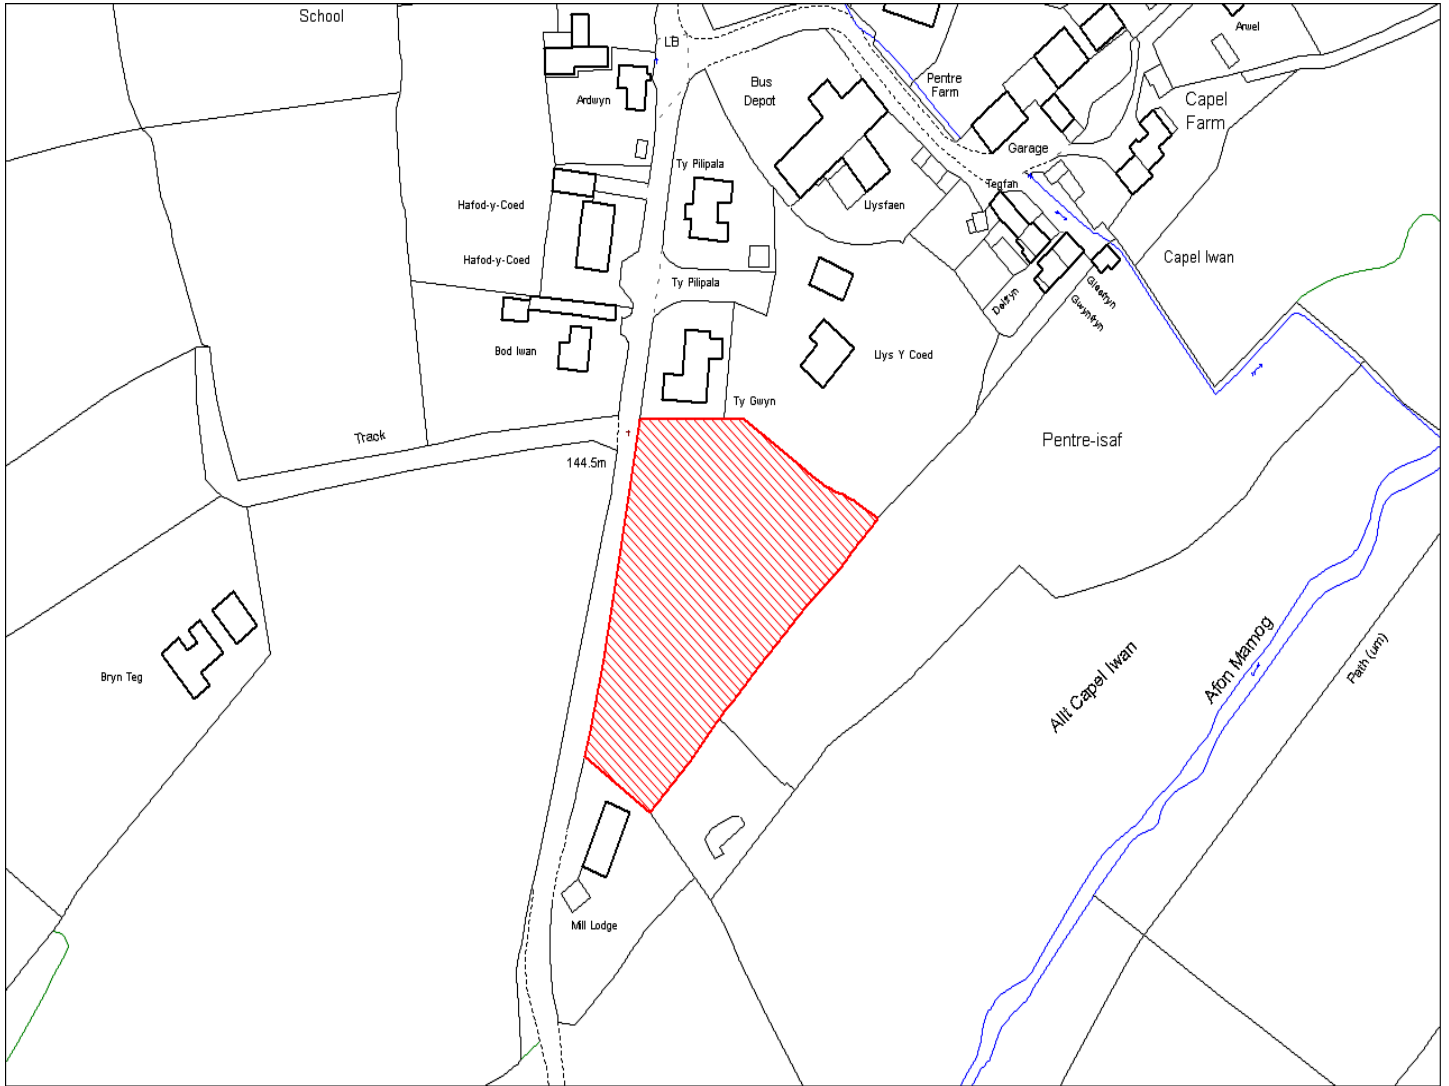

Cynllun Datblygu Lleol Sir Gaerfyrddin: Cofrestr y Safleoedd sy'n Gwneud Cais
Carmarthenshire Local Development Plan: Candidate Site Register

© Hawlfraint y Goron. Cedwir pob hawl 100023377

© Crown Copyright. All rights reserved 100023377

Enw's Annheddfan	Capel Iwan
Settlement:	Capel Iwan
Cyf. Safle / Site Ref:	024-002
Cyf. / CS Reference	CS0461
Enw / Lleoliad y Safle:	Cae o dan Orsaf bws, Cael Iwan
Name / Location of Site:	Field below Bus Depot, Capel Iwan
Maint y safle / SiteArea (Ha):	0.53
Y Defnydd Presennol a wneir o'r Safle:	Tir Amaethyddol
Current Use of Site:	Agriculture
Y Defnydd Arfaethedig i'w wneud o'r Safle:	Tir Preswyl
Proposed Use of Site:	Residential