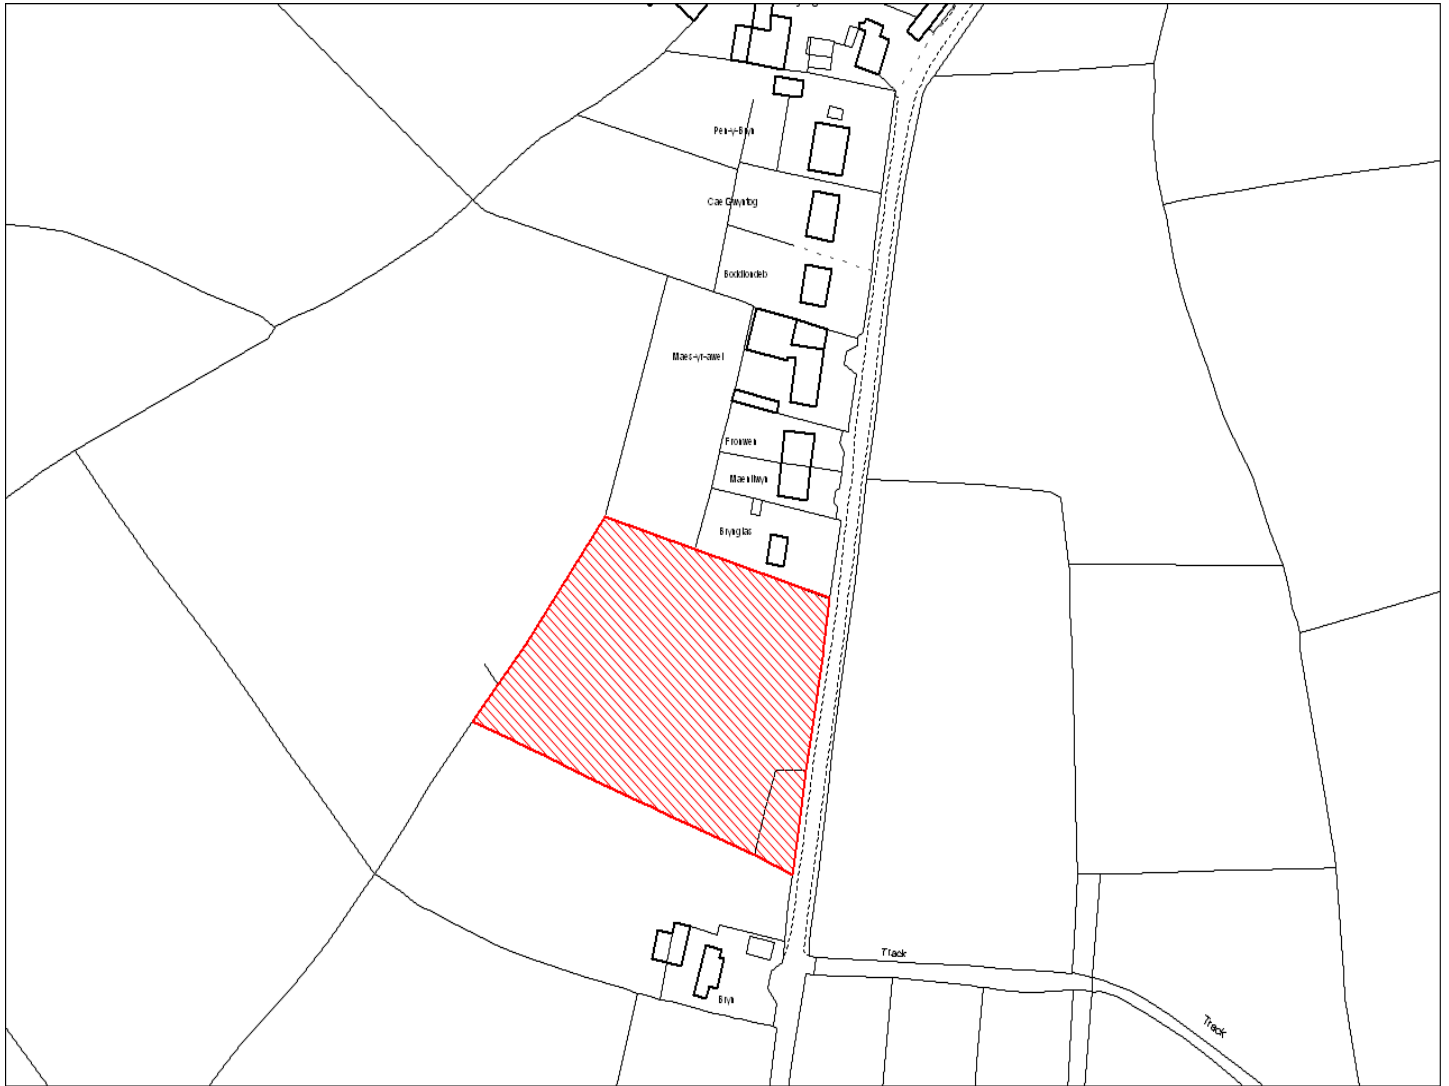

Cynllun Datblygu Lleol Sir Gaerfyrddin: Cofrestr y Safleoedd sy'n Gwneud Cais
Carmarthenshire Local Development Plan: Candidate Site Register

© Hawlfraint y Goron. Cedwir pob hawl 100023377

© Crown Copyright. All rights reserved 100023377

Enw's Annheddfan	Capel Iwan
Settlement:	Capel Iwan
Cyf. Safle / Site Ref:	024-007
Cyf. / CS Reference	CS1223
Enw / Lleoliad y Safle:	Tir yn Brynglas (cae rhif 8898) Capel Iwan
Name / Location of Site:	Land at Brynglas (field no 8898) Capel Iwan
Maint y safle / SiteArea (Ha):	0.81
Y Defnydd Presennol a wneir o'r Safle:	Tir amaethyddol
Current Use of Site:	Agriculture
Y Defnydd Arfaethedig i'w wneud o'r Safle:	Tir preswyl
Proposed Use of Site:	Residential