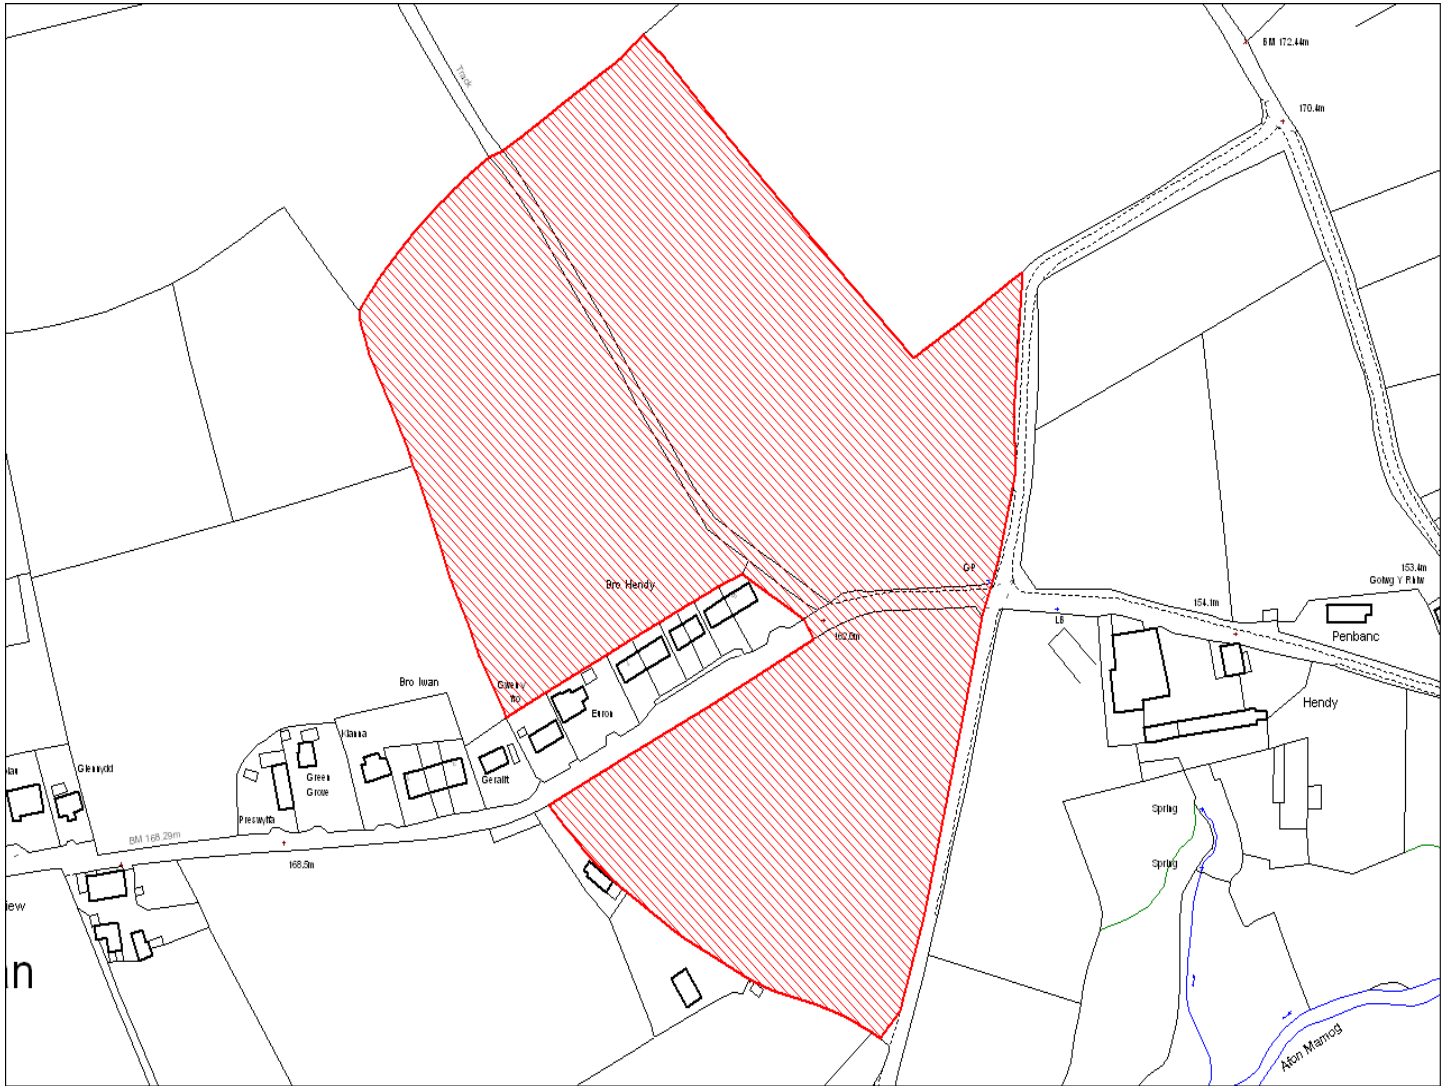

Cynllun Datblygu Lleol Sir Gaerfyrddin: Cofrestr y Safleoedd sy'n Gwneud Cais
Carmarthenshire Local Development Plan: Candidate Site Register

© Hawlfraint y Goron. Cedwir pob hawl 100023377

© Crown Copyright. All rights reserved 100023377

Enw's Annheddfan	Capel Iwan
Settlement:	Capel Iwan
Cyf. Safle / Site Ref:	024-006
Cyf. / CS Reference	CS1016
Enw / Lleoliad y Safle:	Yn agos i Bro Hendy, Capel Iwan
Name / Location of Site:	Close to Bro Hendy, Capel Iwan
Maint y safle / SiteArea (Ha):	5.11
Y Defnydd Presennol a wneir o'r Safle:	Tir amaethyddol
Current Use of Site:	Agriculture
Y Defnydd Arfaethedig i'w wneud o'r Safle:	Tir preswyl
Proposed Use of Site:	Residential