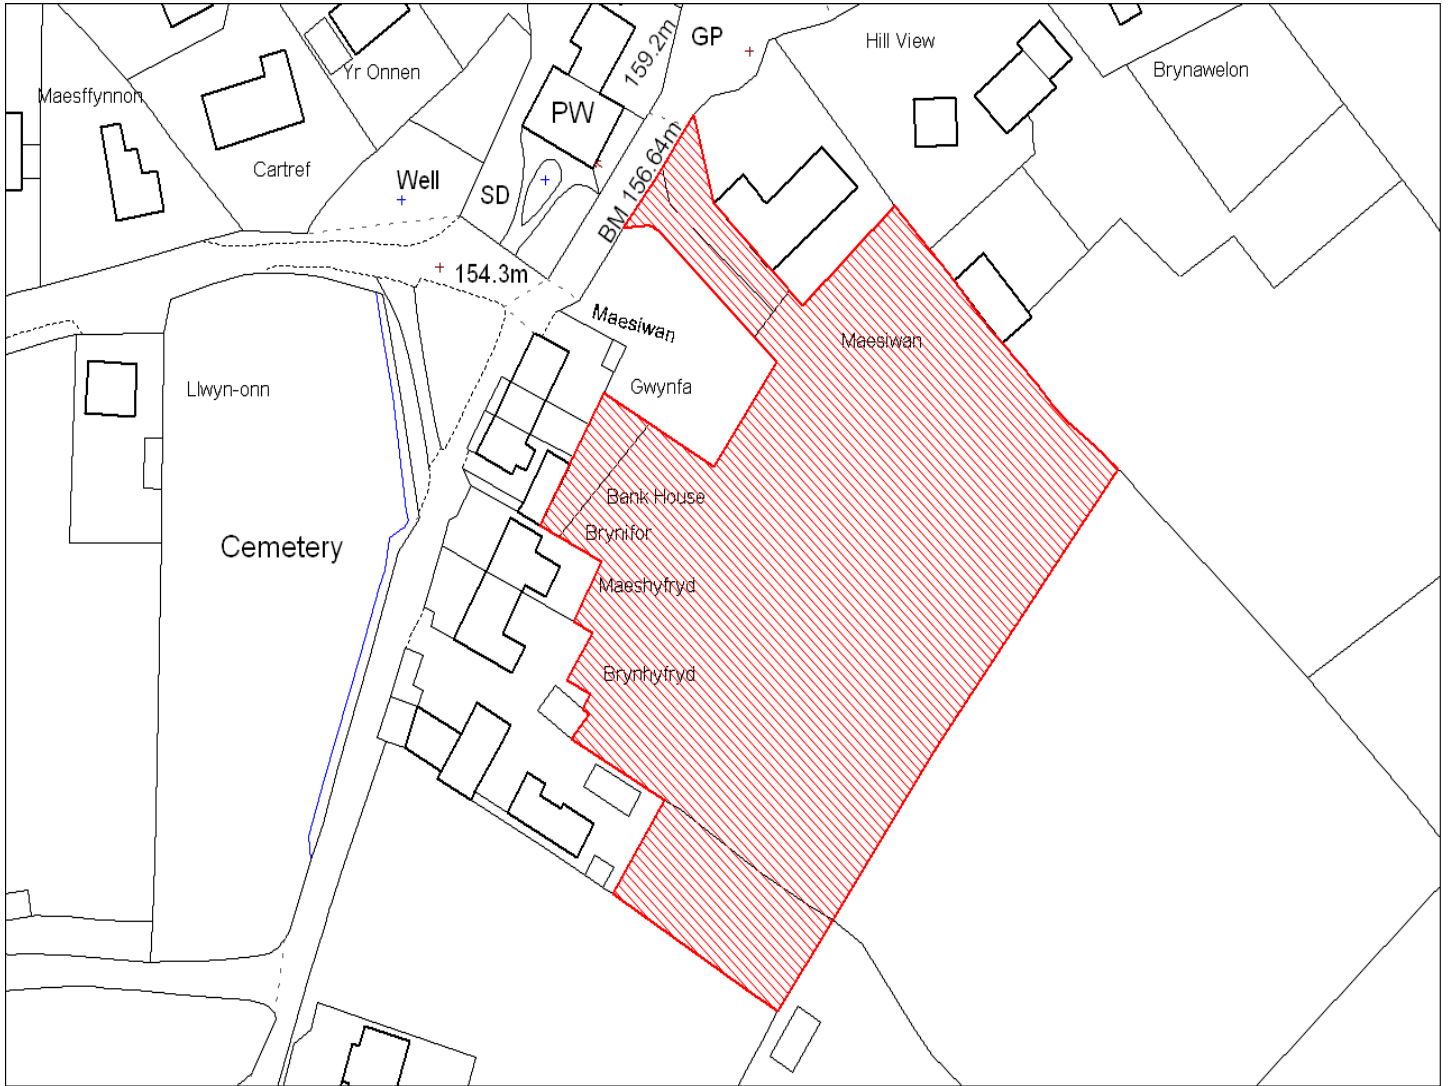

Cynllun Datblygu Lleol Sir Gaerfyrddin: Cofrestr y Safleoedd sy'n Gwneud Cais
Carmarthenshire Local Development Plan: Candidate Site Register

© Hawlfraint y Goron. Cedwir pob hawl 100023377

© Crown Copyright. All rights reserved 100023377

Enw's Annheddfan	Capel Iwan
Settlement:	Capel Iwan
Cyf. Safle / Site Ref:	024-005
Cyf. / CS Reference	CS1015
Enw / Lleoliad y Safle:	tu ol i Brynhyfryd, Capel Iwan
Name / Location of Site:	Land rear of Brynhyfryd, Capel Iwan
Maint y safle / SiteArea (Ha):	0.68
Y Defnydd Presennol a wneir o'r Safle:	Tir amaethyddol
Current Use of Site:	Agriculture
Y Defnydd Arfaethedig i'w wneud o'r Safle:	Tir preswyl
Proposed Use of Site:	Residential