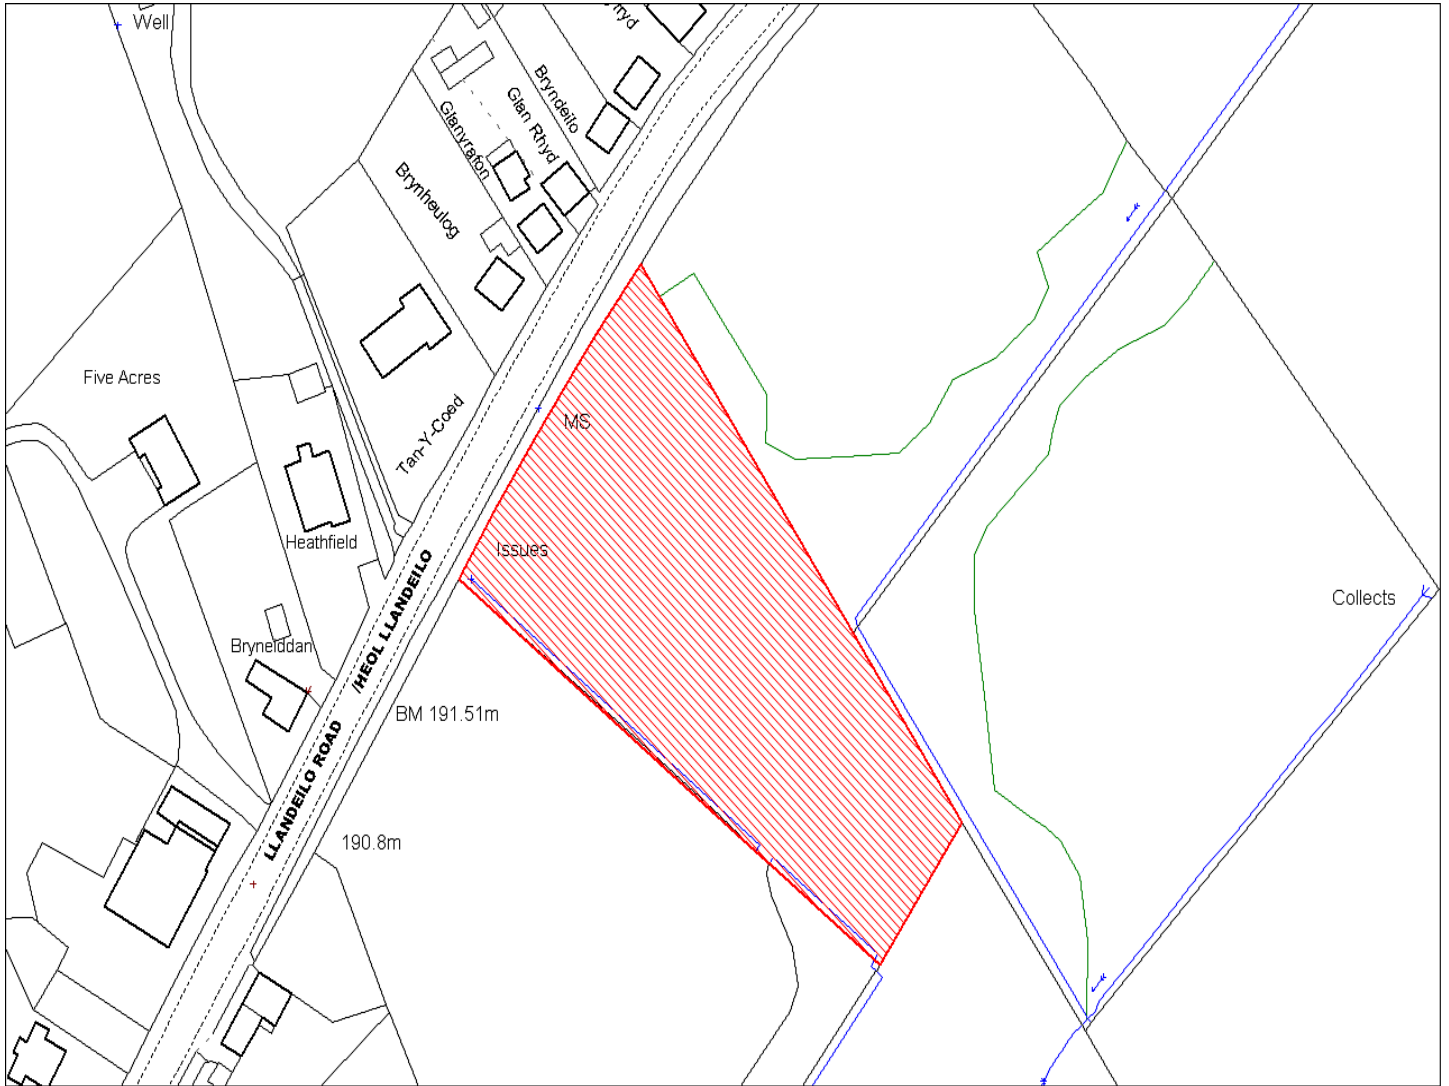

Cynllun Datblygu Lleol Sir Gaerfyrddin: Cofrestr y Safleoedd sy'n Gwneud Cais
Carmarthenshire Local Development Plan: Candidate Site Register

© Hawlfraint y Goron. Cedwir pob hawl 100023377

© Crown Copyright. All rights reserved 100023377

Enw's Annheddfan	Castell y Rhingyll
Settlement:	Castell y Rhingyll
Cyf. Safle / Site Ref:	029-003
Cyf. / CS Reference	CS0967
Enw / Lleoliad y Safle:	Castell-y-Rhingyll
Name / Location of Site:	Castell-y-Rhingyll
Maint y safle / SiteArea (Ha):	0.61
Y Defnydd Presennol a wneir o'r Safle:	Tir amaethyddol
Current Use of Site:	Agriculture
Y Defnydd Arfaethedig i'w wneud o'r Safle:	Tir preswyl
Proposed Use of Site:	Residential