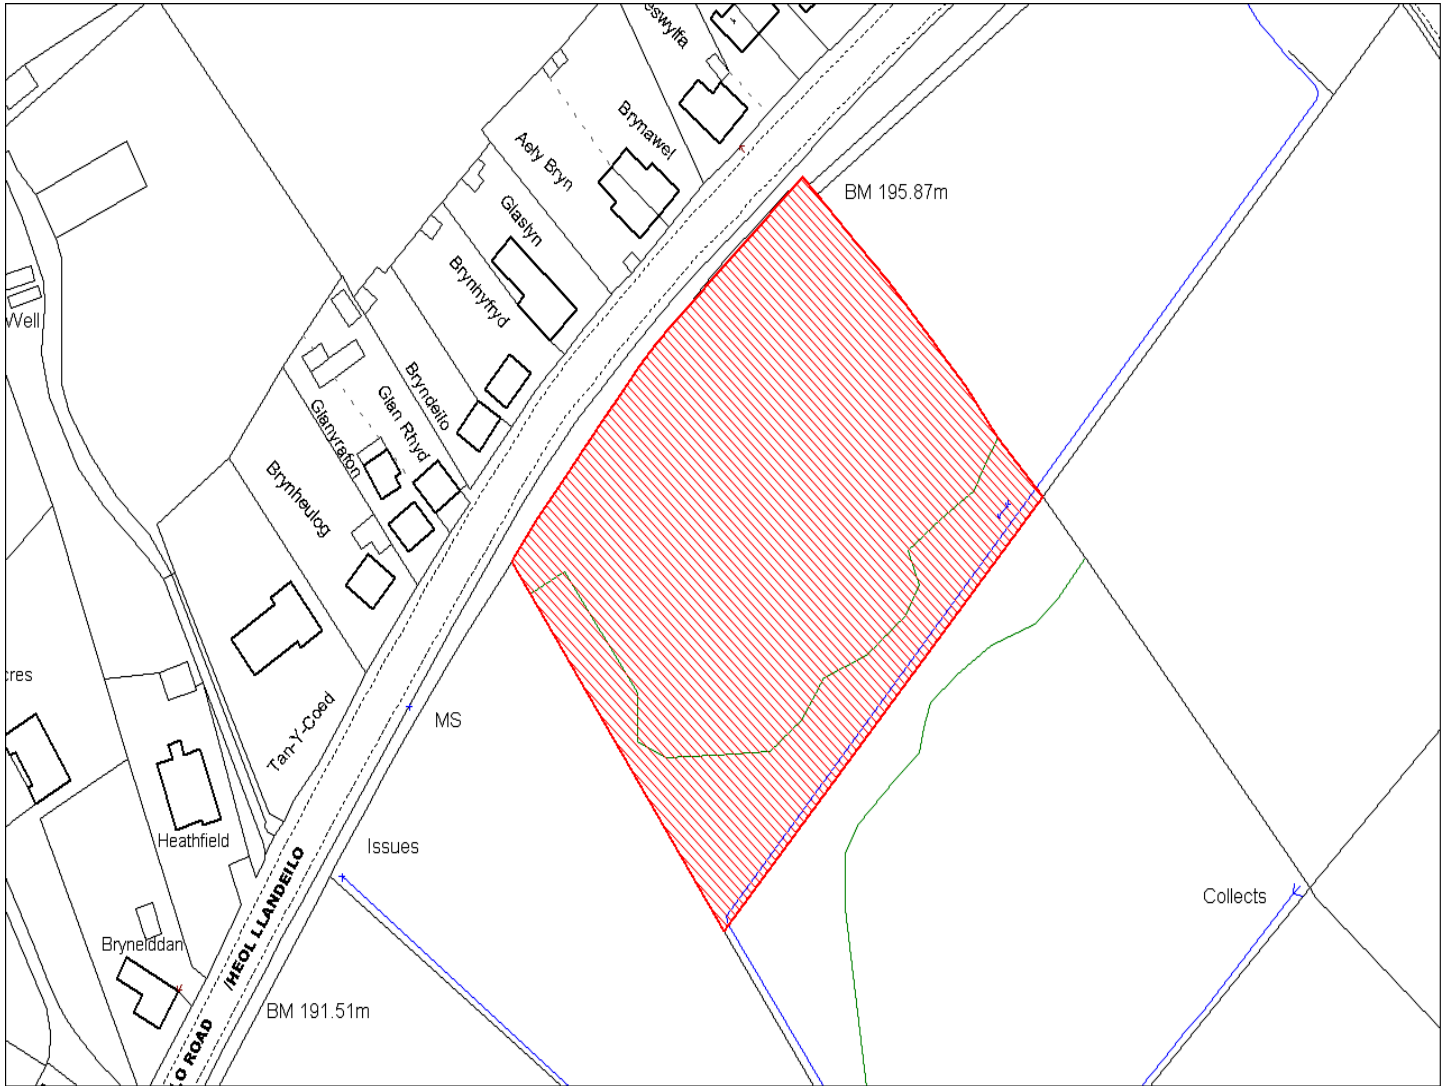

Cynllun Datblygu Lleol Sir Gaerfyrddin: Cofrestr y Safleoedd sy'n Gwneud Cais
Carmarthenshire Local Development Plan: Candidate Site Register

© Hawlfraint y Goron. Cedwir pob hawl 100023377

© Crown Copyright. All rights reserved 100023377

Enw's Annheddfan	Castell y Rhingyll
Settlement:	Castell y Rhingyll
Cyf. Safle / Site Ref:	029-002
Cyf. / CS Reference	CS0966
Enw / Lleoliad y Safle:	Castell-y-Rhingyll
Name / Location of Site:	Castell-y-Rhingyll
Maint y safle / SiteArea (Ha):	0.84
Y Defnydd Presennol a wneir o'r Safle:	Tir amaethyddol
Current Use of Site:	Agriculture
Y Defnydd Arfaethedig i'w wneud o'r Safle:	Tir preswyl
Proposed Use of Site:	Residential