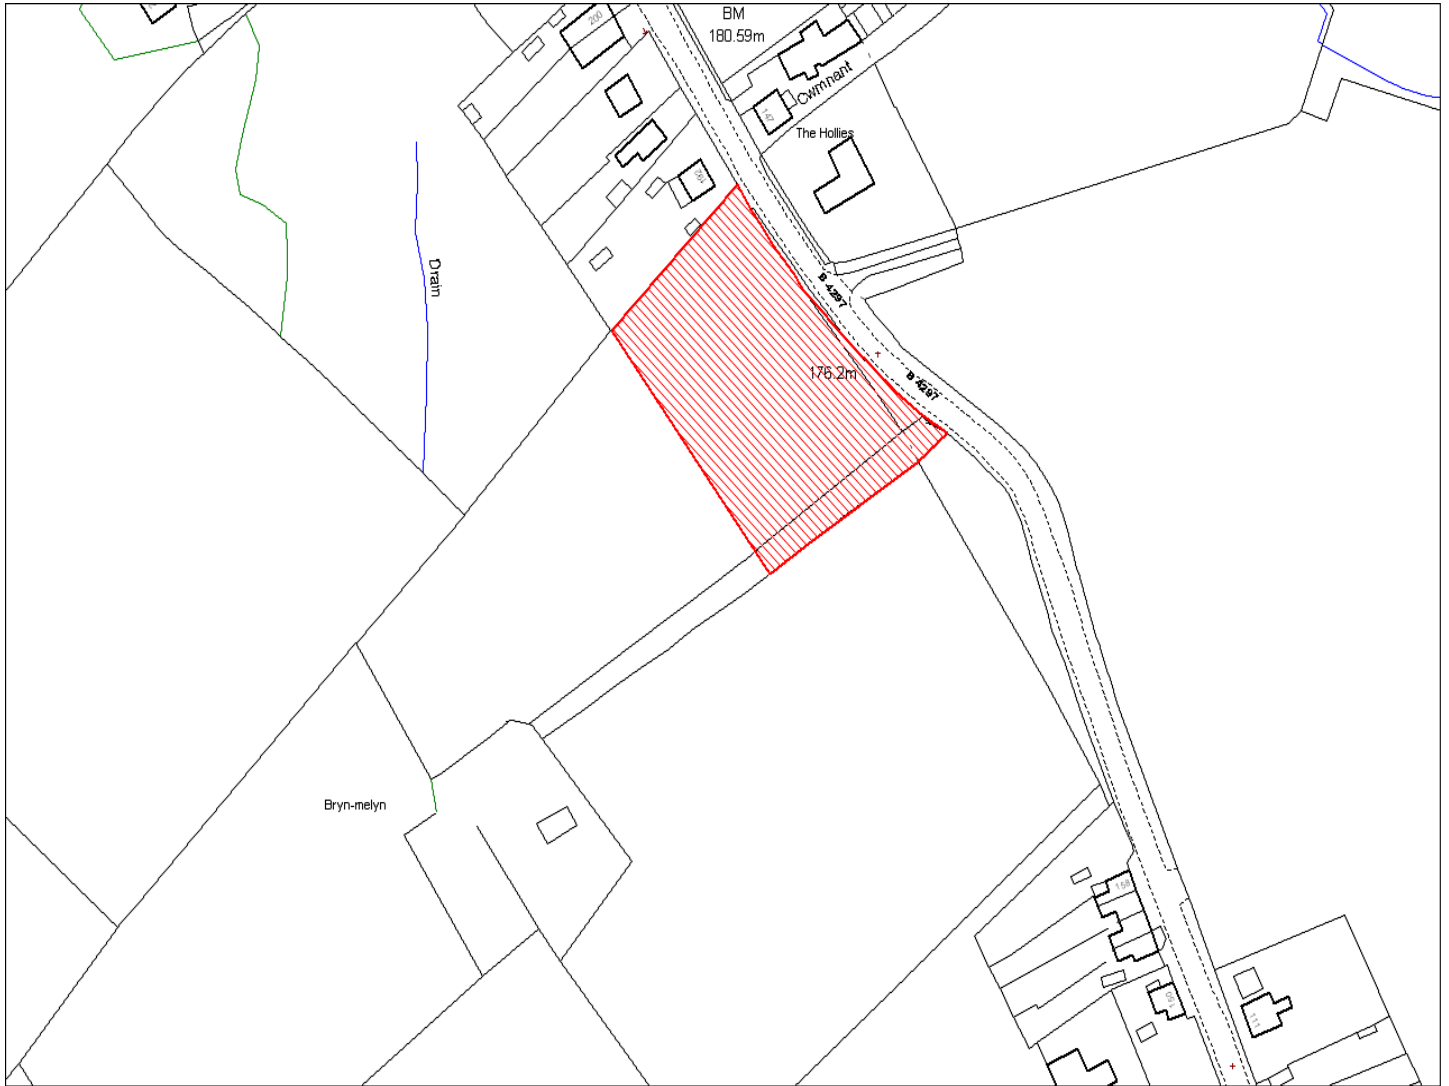

**Cynllun Datblygu Lleol Sir Gaerfyrddin: Cofrestr y Safleoedd sy'n Gwneud Cais
Carmarthenshire Local Development Plan: Candidate Site Register**

© Hawlfraint y Goron. Cedwir pob hawl 100023377

© Crown Copyright. All rights reserved 100023377

Enw's Annheddfan	Castell y Rhingyll
Settlement:	Castell y Rhingyll
Cyf. Safle / Site Ref:	029-005
Cyf. / CS Reference	CS0971
Enw / Lleoliad y Safle:	Gate Road - B4297
Name / Location of Site:	Gate Road - B4297
Maint y safle / SiteArea (Ha):	0.39
Y Defnydd Presennol a wneir o'r Safle:	Tir amaethyddol
Current Use of Site:	Agriculture
Y Defnydd Arfaethedig i'w wneud o'r Safle:	Tir preswyl
Proposed Use of Site:	Residential