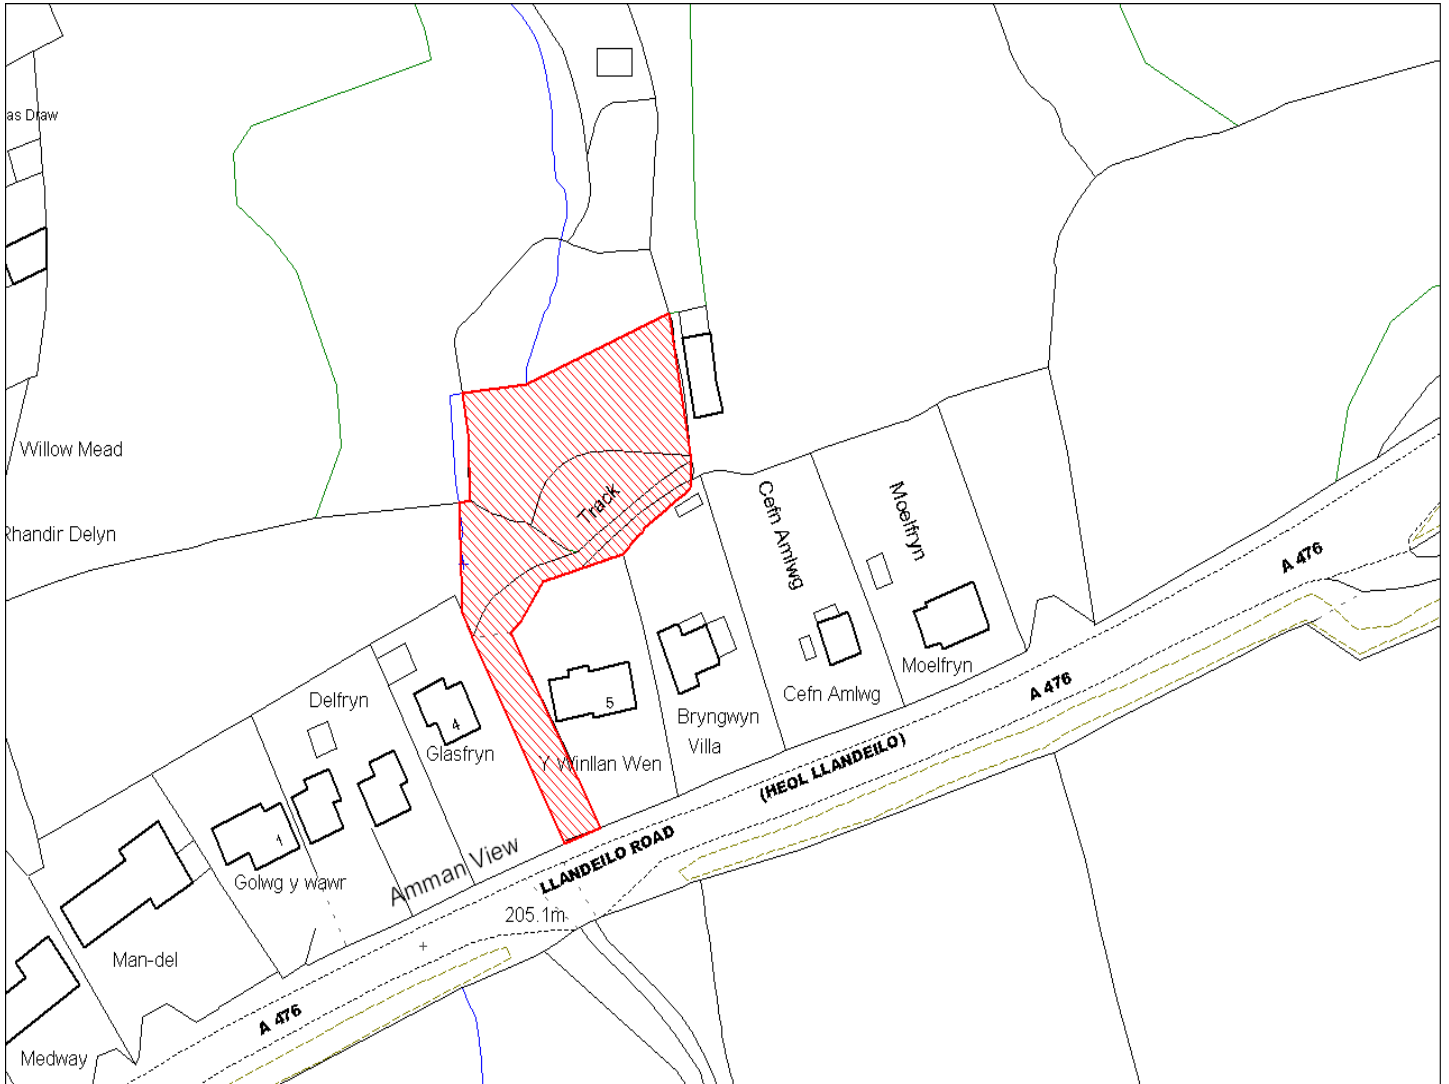

Cynllun Datblygu Lleol Sir Gaerfyrddin: Cofrestr y Safleoedd sy'n Gwneud Cais
Carmarthenshire Local Development Plan: Candidate Site Register

© Hawlfraint y Goron. Cedwir pob hawl 100023377

© Crown Copyright. All rights reserved 100023377

Enw's Annheddfan

Castell y Rhingyll

Settlement:

Castell y Rhingyll

Cyf. Safle / Site Ref:

029-007

Cyf. / CS Reference

CS0711

Enw / Lleoliad y Safle:

Tir i'r gogledd o Heol Llandeilo, Gorslas

Name / Location of Site:

Land to the north of Llandeilo Road, Gorslas

Maint y safle / SiteArea (Ha):

0.18

Y Defnydd Presennol a wneir o'r Safle:

Tir gwag

Current Use of Site:

Vacant

Y Defnydd Arfaethedig i'w wneud o'r Safle:

Tir preswyl

Proposed Use of Site:

Residential