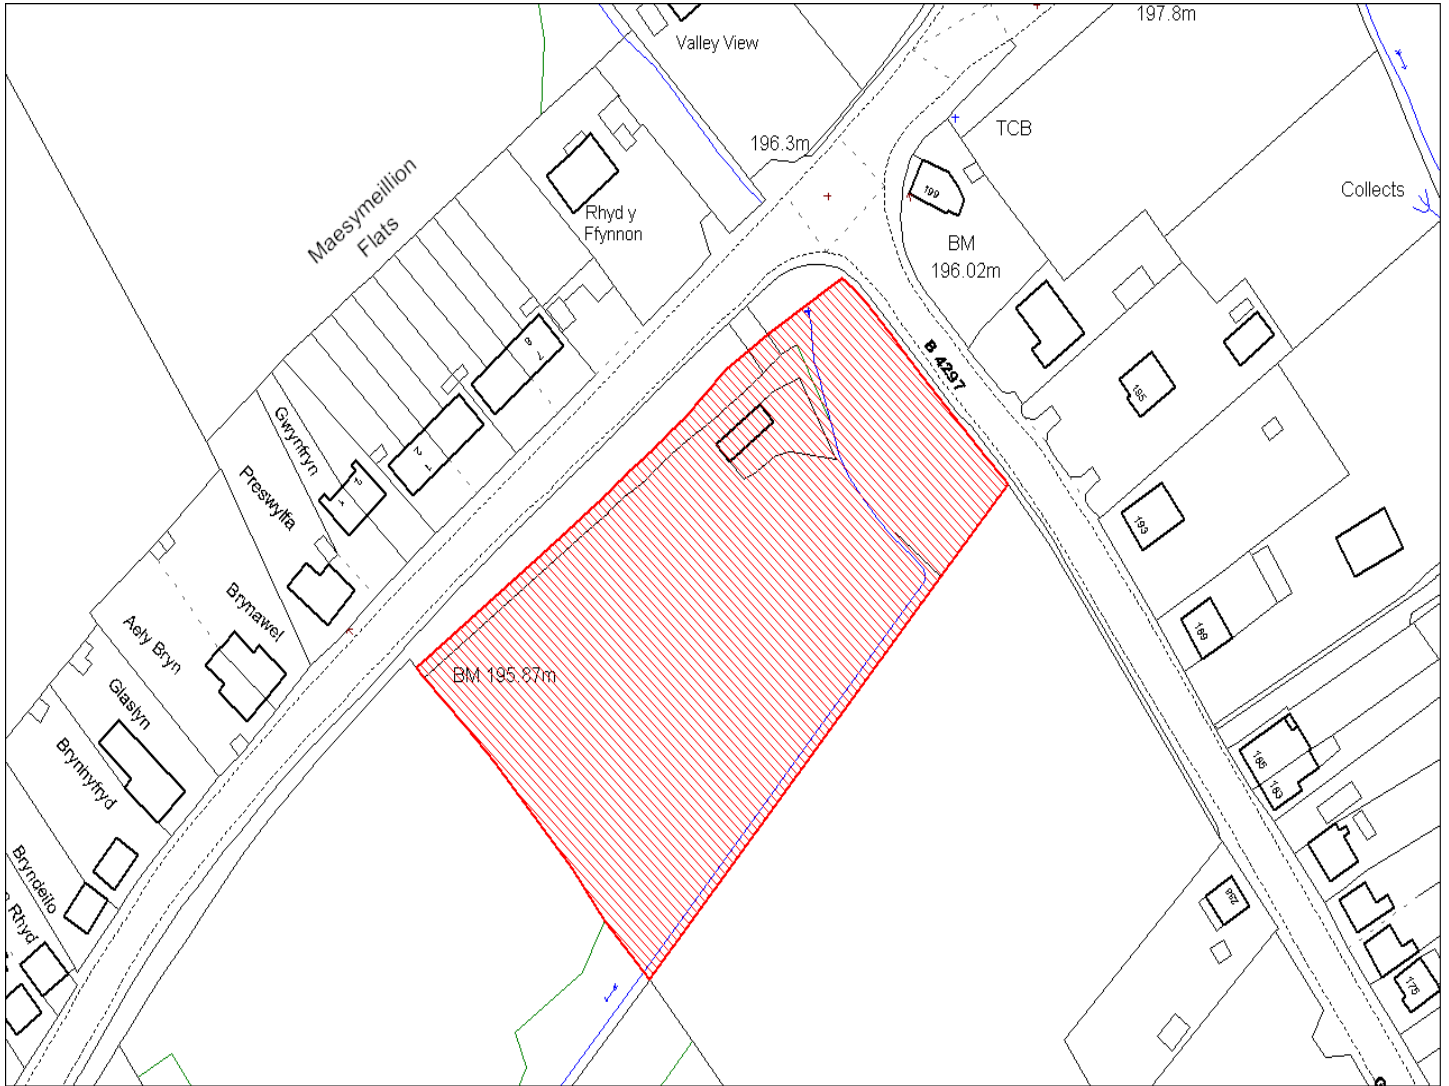

Cynllun Datblygu Lleol Sir Gaerfyrddin: Cofrestr y Safleoedd sy'n Gwneud Cais
Carmarthenshire Local Development Plan: Candidate Site Register

© Hawlfraint y Goron. Cedwir pob hawl 100023377

© Crown Copyright. All rights reserved 100023377

Enw's Annheddfan	Castell y Rhingyll
Settlement:	Castell y Rhingyll
Cyf. Safle / Site Ref:	029-001
Cyf. / CS Reference	CS0965
Enw / Lleoliad y Safle:	Castell-y-Rhingyll
Name / Location of Site:	Castell-y-Rhingyll
Maint y safle / SiteArea (Ha):	0.78
Y Defnydd Presennol a wneir o'r Safle:	Tir amaethyddol
Current Use of Site:	Agriculture
Y Defnydd Arfaethedig i'w wneud o'r Safle:	Tir preswyl
Proposed Use of Site:	Residential