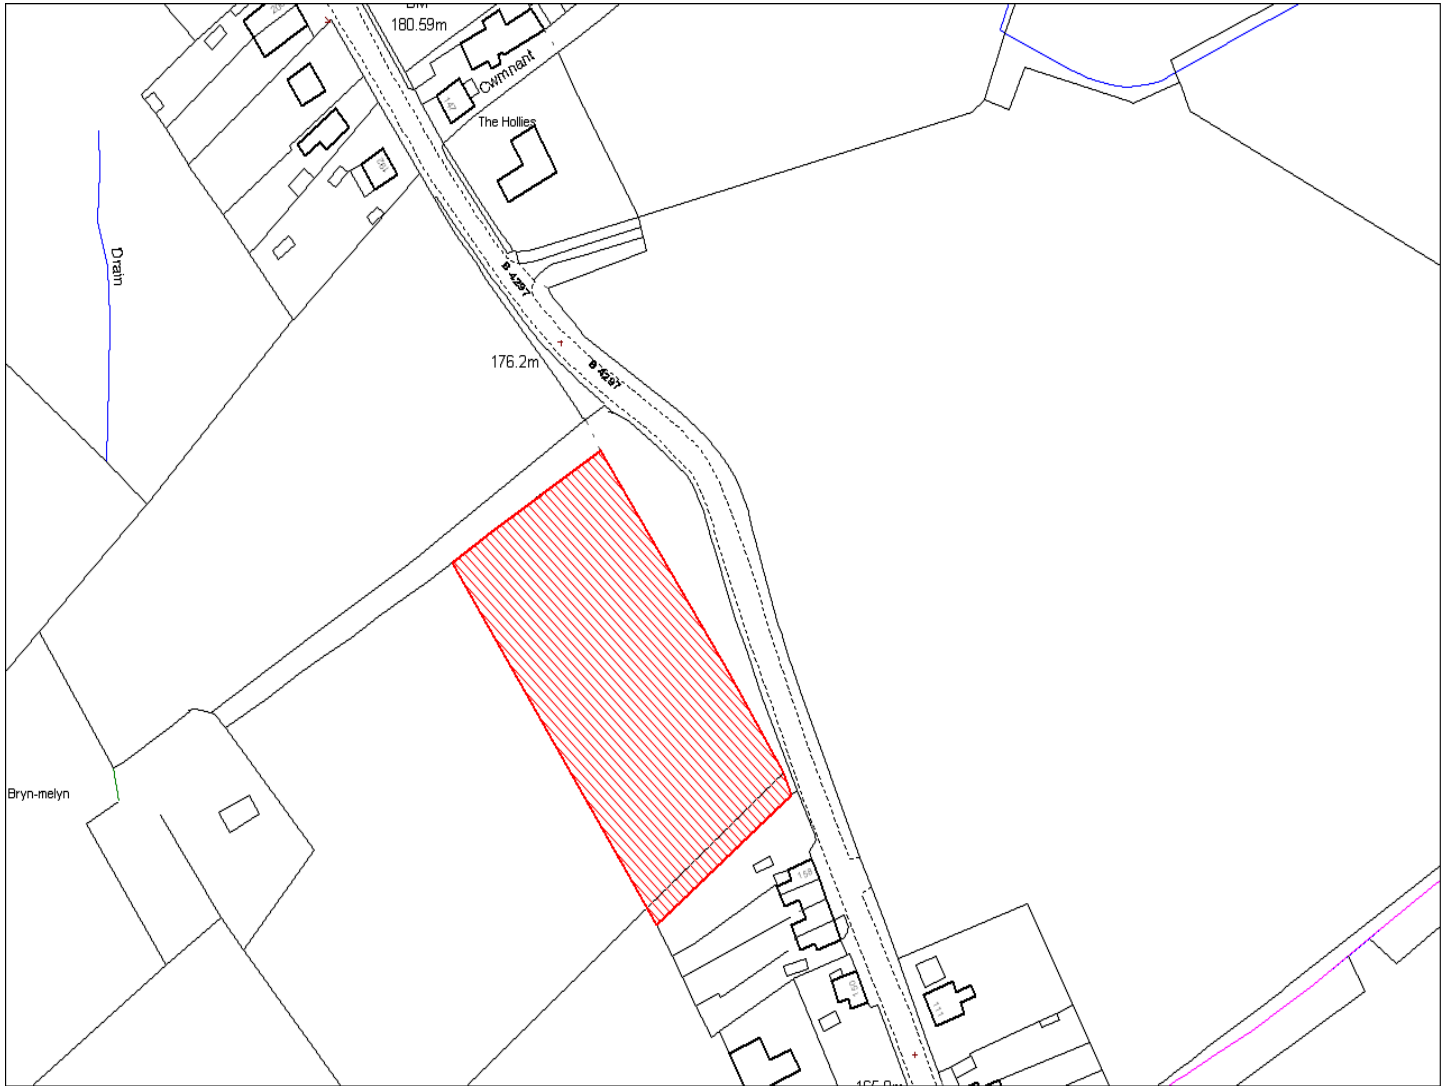

Cynllun Datblygu Lleol Sir Gaerfyrddin: Cofrestr y Safleoedd sy'n Gwneud Cais
Carmarthenshire Local Development Plan: Candidate Site Register

© Hawlfraint y Goron. Cedwir pob hawl 100023377

© Crown Copyright. All rights reserved 100023377

Enw's Annheddfan	Castell y Rhingyll
Settlement:	Castell y Rhingyll
Cyf. Safle / Site Ref:	029-004
Cyf. / CS Reference	CS0970
Enw / Lleoliad y Safle:	Gate Road - B4297
Name / Location of Site:	Gate Road - B4297
Maint y safle / SiteArea (Ha):	0.48
Y Defnydd Presennol a wneir o'r Safle:	Tir amaethyddol
Current Use of Site:	Agriculture
Y Defnydd Arfaethedig i'w wneud o'r Safle:	Tir preswyl
Proposed Use of Site:	Residential