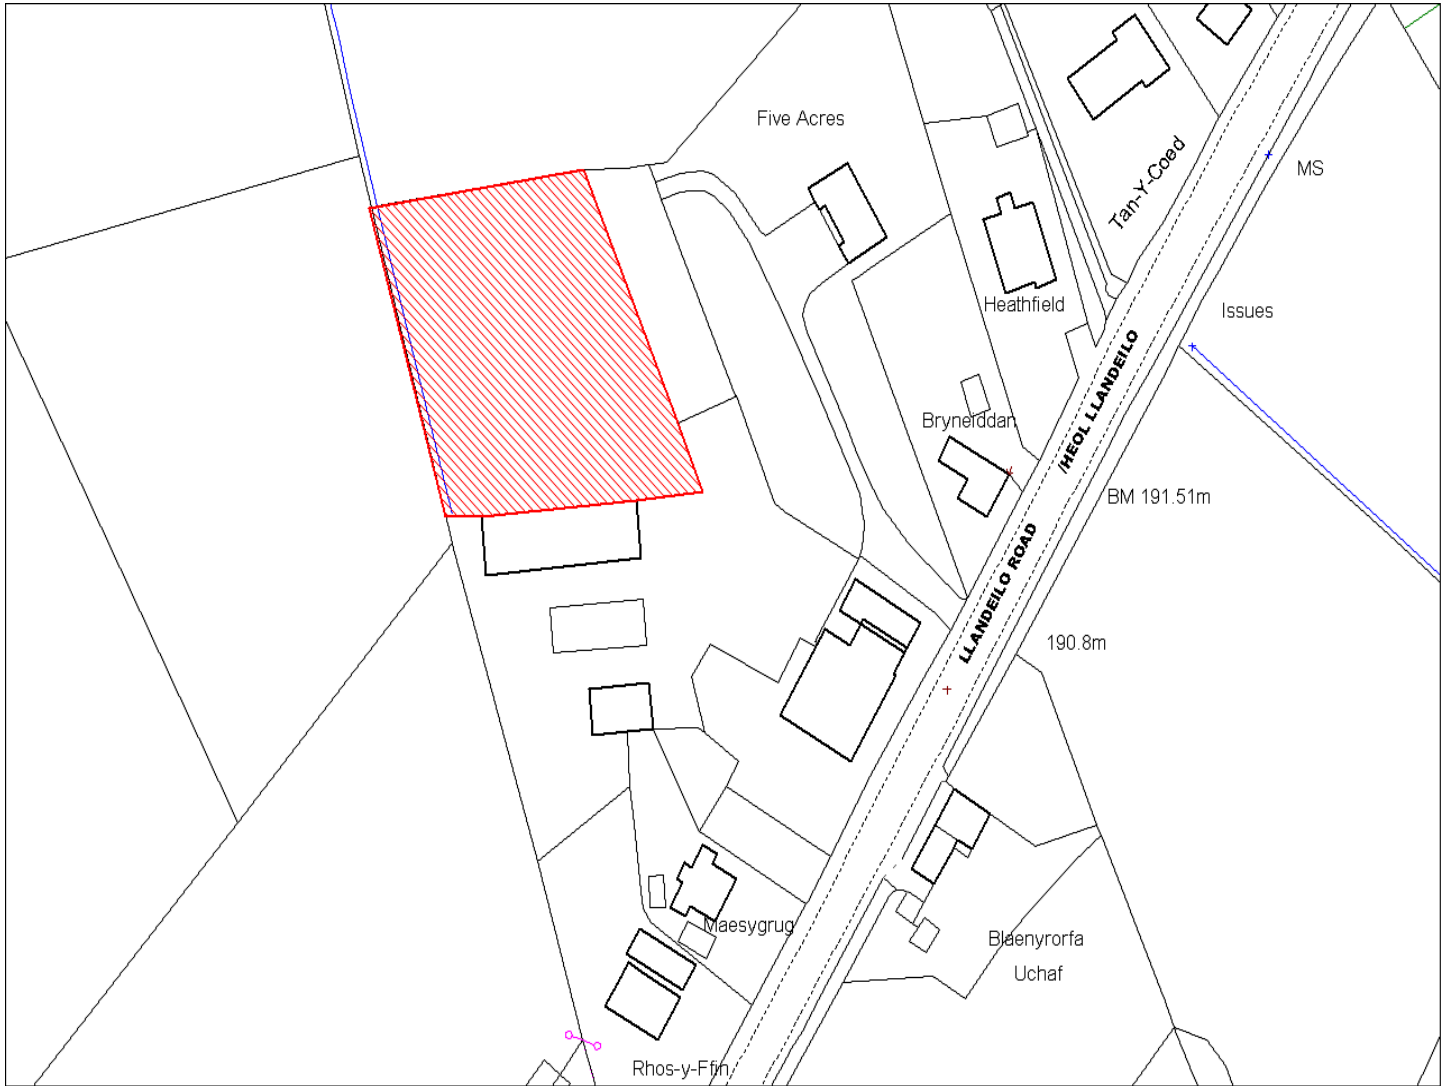

Tir gwag

Current Use of Site:

Vacant

Y Defnydd Arfaethedig i'w wneud o'r Safle:

Tir preswyl

Proposed Use of Site:

Residential

Cynllun Datblygu Lleol Sir Gaerfyrddin: Cofrestr y Safleoedd sy'n Gwneud Cais
Carmarthenshire Local Development Plan: Candidate Site Register