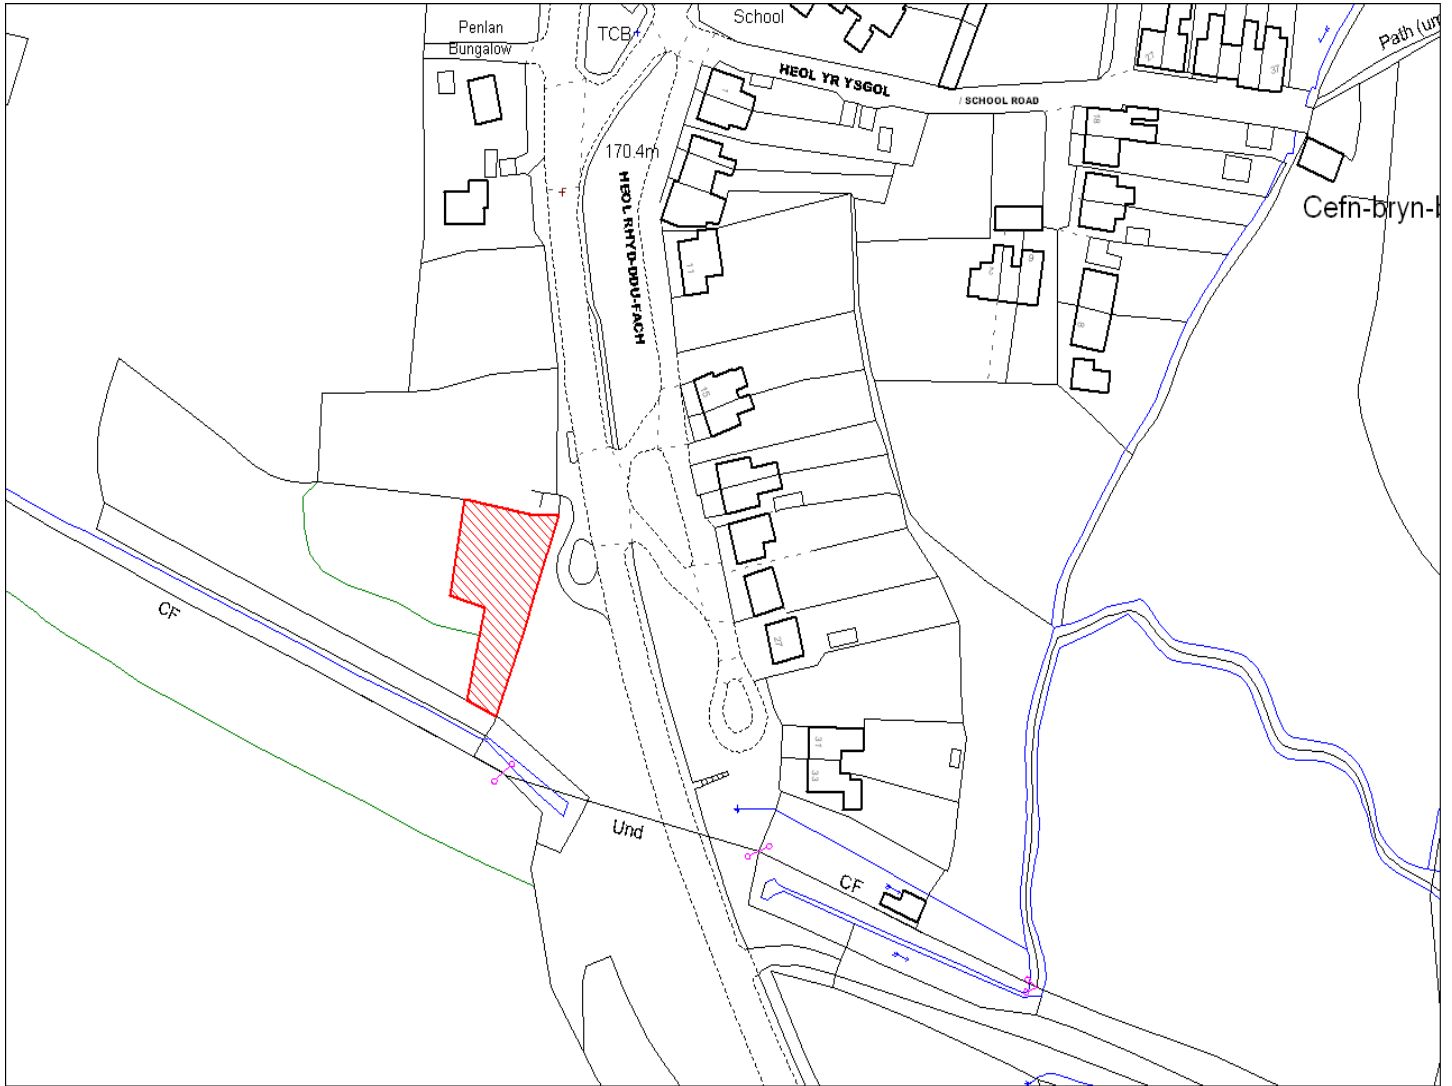

Cynllun Datblygu Lleol Sir Gaerfyrddin: Cofrestr y Safleoedd sy'n Gwneud Cais
Carmarthenshire Local Development Plan: Candidate Site Register

© Hawlfraint y Goron. Cedwir pob hawl 100023377

© Crown Copyright. All rights reserved 100023377

Enw's Annheddfan	Cefn-bryn-brain
Settlement:	Cefn-bryn-brain
Cyf. Safle / Site Ref:	030-001
Cyf. / CS Reference	CS0234
Enw / Lleoliad y Safle:	Heol Gwilym, Cefnbrynbrain
Name / Location of Site:	Gwilym Road, Cefnbrynbrain
Maint y safle / SiteArea (Ha):	0.06
Y Defnydd Presennol a wneir o'r Safle:	Tir Amaethyddol
Current Use of Site:	Agriculture
Y Defnydd Arfaethedig i'w wneud o'r Safle:	Tir Preswyl
Proposed Use of Site:	Residential