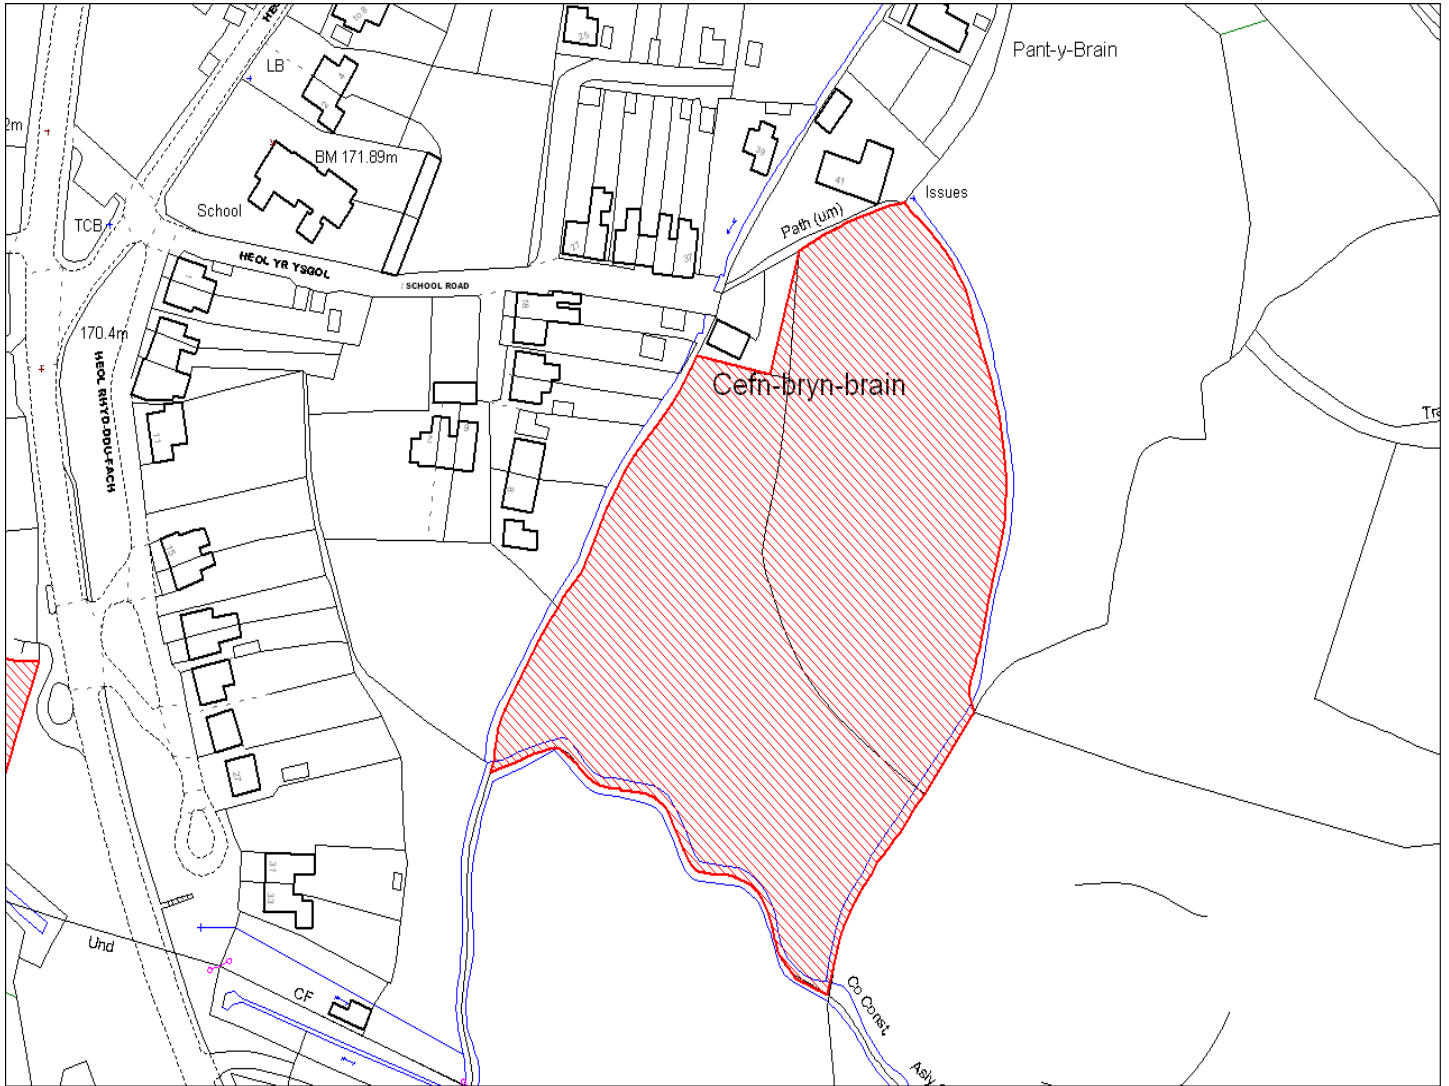

Cynllun Datblygu Lleol Sir Gaerfyrddin: Cofrestr y Safleoedd sy'n Gwneud Cais
Carmarthenshire Local Development Plan: Candidate Site Register

© Hawlfraint y Goron. Cedwir pob hawl 100023377

© Crown Copyright. All rights reserved 100023377

Enw's Annheddfan	Cefn-bryn-brain
Settlement:	Cefn-bryn-brain
Cyf. Safle / Site Ref:	030-002
Cyf. / CS Reference	CS0411
Enw / Lleoliad y Safle:	Tir ger Pant y Brain a Heol yr Ysgol, Cefnbrynbrain
Name / Location of Site:	Land adj Pant y Brain & School Road, Cefnbrynbrain
Maint y safle / SiteArea (Ha):	1.46
Y Defnydd Presennol a wneir o'r Safle:	Tir Amaethyddol
Current Use of Site:	Agriculture
Y Defnydd Arfaethedig i'w wneud o'r Safle:	Tir Preswyl
Proposed Use of Site:	Residential