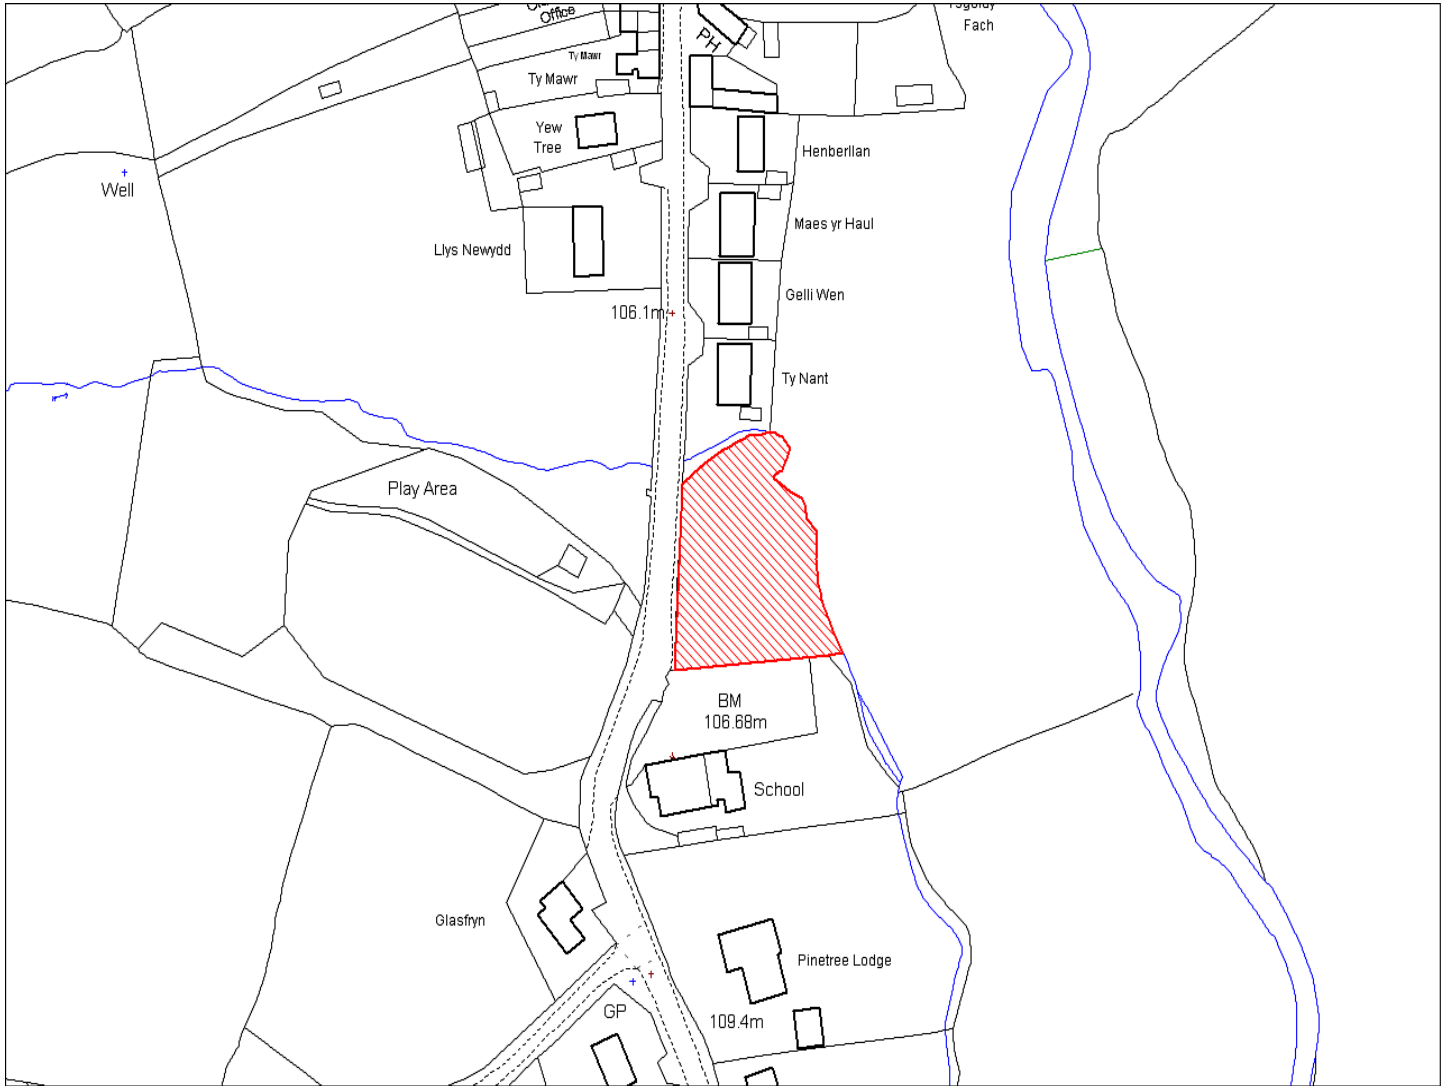

**Cynllun Datblygu Lleol Sir Gaerfyrddin: Cofrestr y Safleoedd sy'n Gwneud Cais
Carmarthenshire Local Development Plan: Candidate Site Register**

© Hawlfraint y Goron. Cedwir pob hawl 100023377

© Crown Copyright. All rights reserved 100023377

Enw's Annheddfan	Cil-y-cwm
Settlement:	Cil-y-cwm
Cyf. Safle / Site Ref:	033-001
Cyf. / CS Reference	CS0504
Enw / Lleoliad y Safle:	Rhan o cae 3800 nawr yn rhan o SN7539 3694
Name / Location of Site:	Part field no 3800 now part of SN7539 3694
Maint y safle / SiteArea (Ha):	0.16
Y Defnydd Presennol a wneir o'r Safle:	Tir Amaethyddol
Current Use of Site:	Agriculture
Y Defnydd Arfaethedig i'w wneud o'r Safle:	Tir Preswyl
Proposed Use of Site:	Residential