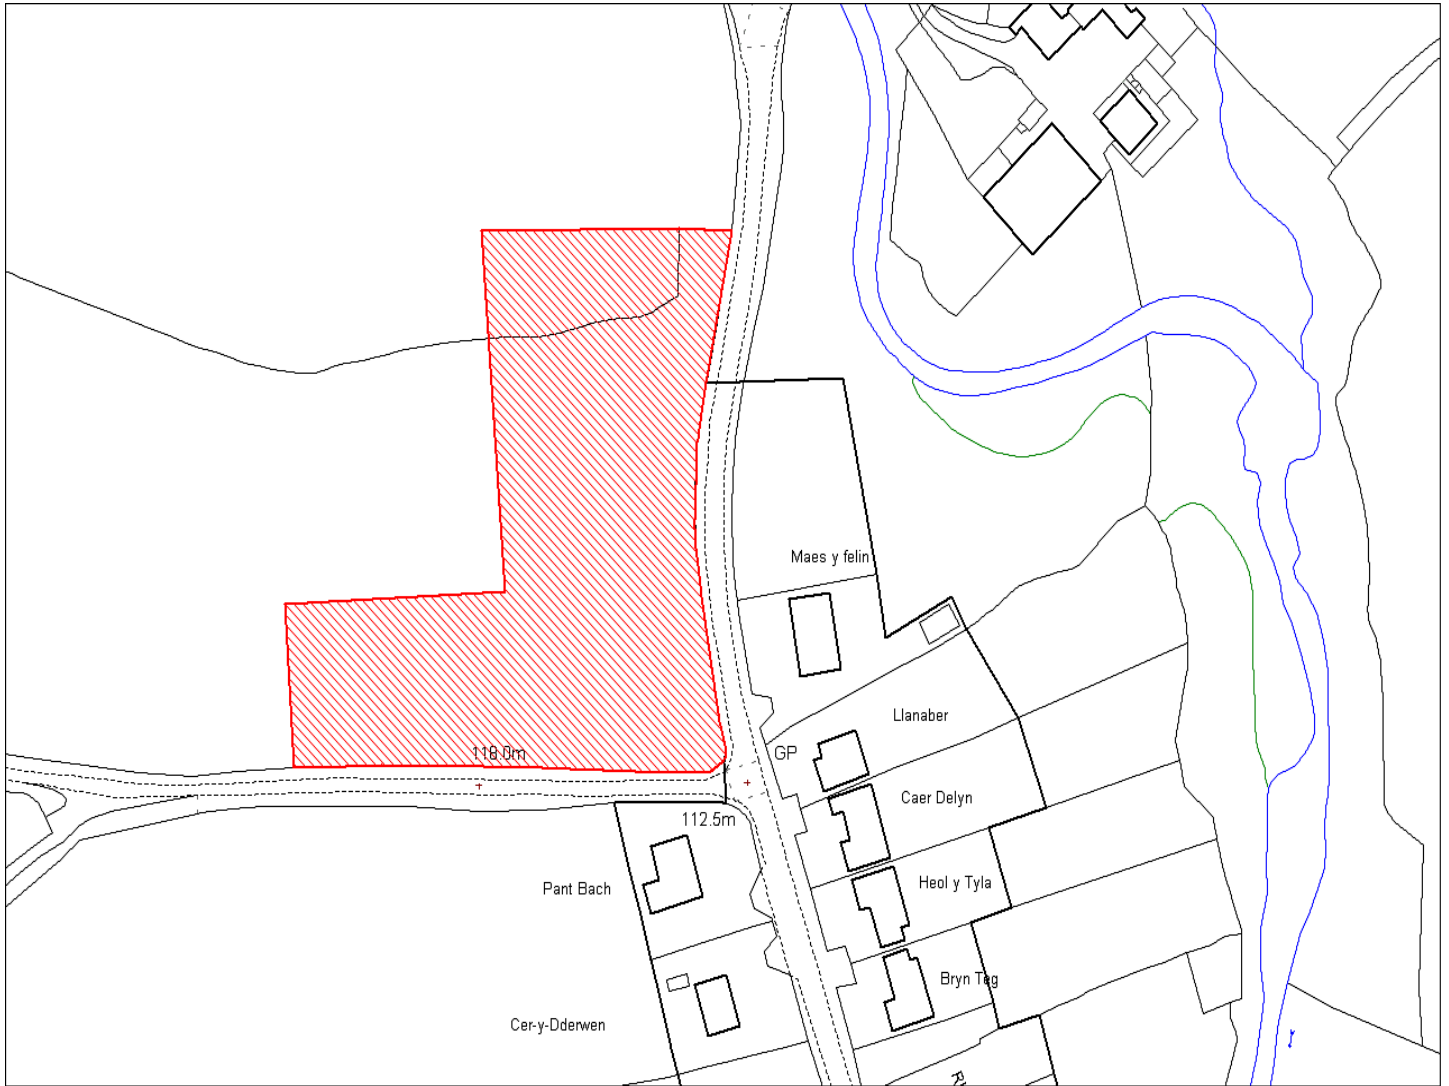

Cynllun Datblygu Lleol Sir Gaerfyrddin: Cofrestr y Safleoedd sy'n Gwneud Cais
Carmarthenshire Local Development Plan: Candidate Site Register

© Hawlfraint y Goron. Cedwir pob hawl 100023377

© Crown Copyright. All rights reserved 100023377

Enw's Annheddfan	Cil-y-cwm
Settlement:	Cil-y-cwm
Cyf. Safle / Site Ref:	033-003
Cyf. / CS Reference	CS0507
Enw / Lleoliad y Safle:	Cilycwm
Name / Location of Site:	Cilycwm
Maint y safle / SiteArea (Ha):	0.80
Y Defnydd Presennol a wneir o'r Safle:	Tir Amaethyddol
Current Use of Site:	Agriculture
Y Defnydd Arfaethedig i'w wneud o'r Safle:	Tir Preswyl
Proposed Use of Site:	Residential