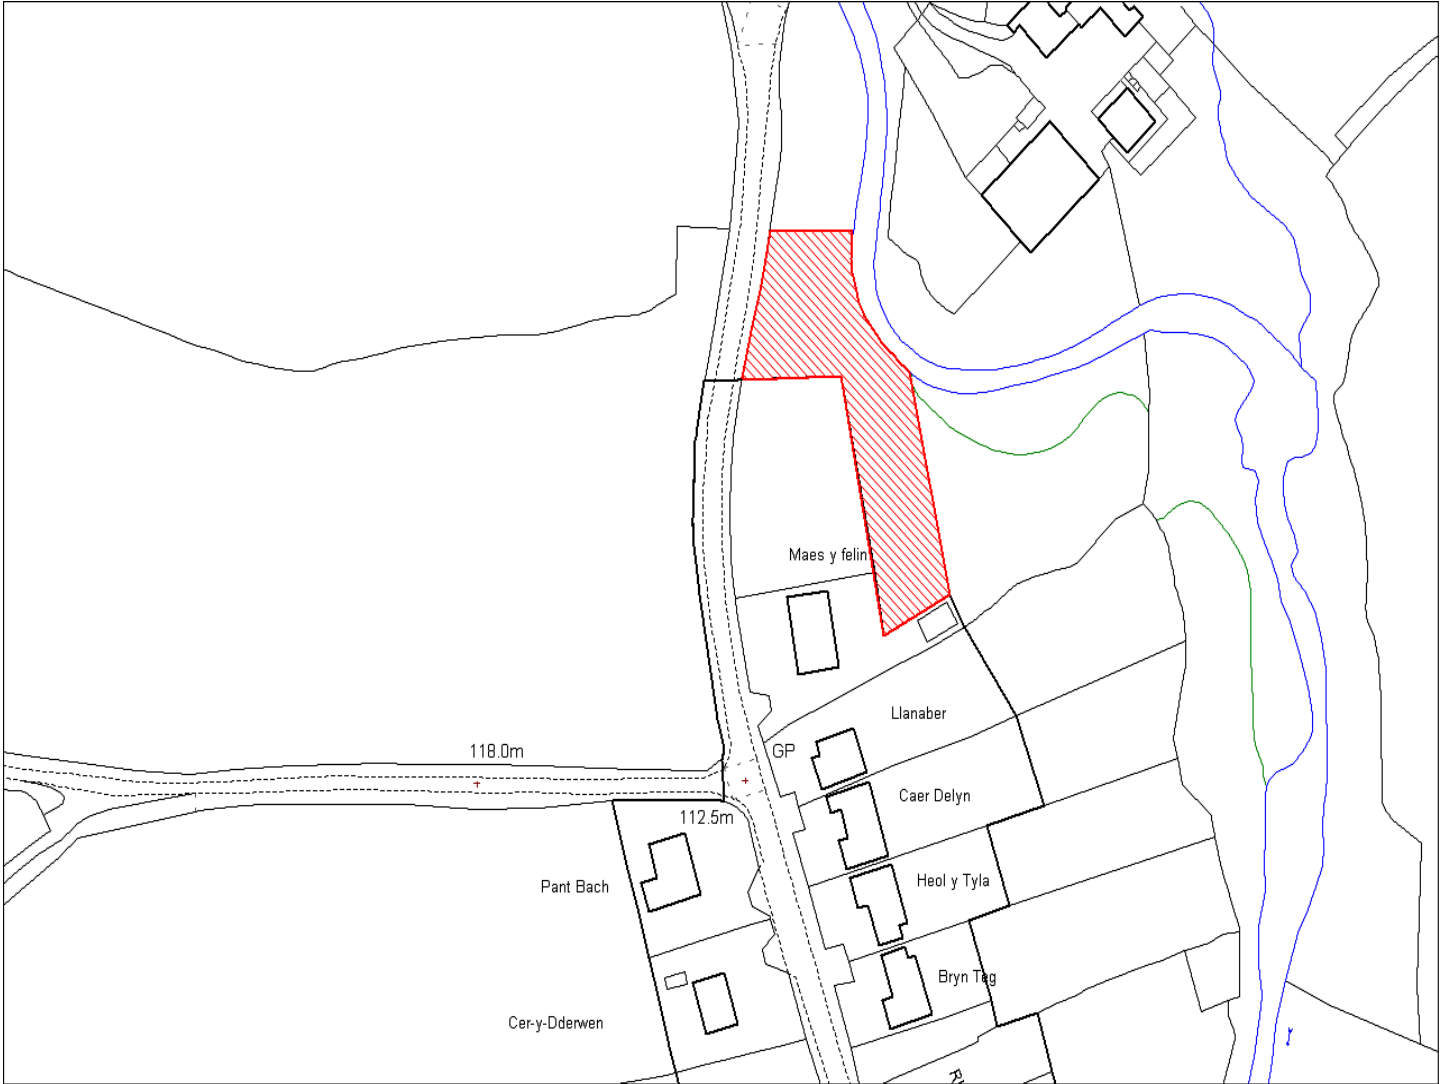

Cynllun Datblygu Lleol Sir Gaerfyrddin: Cofrestr y Safleoedd sy'n Gwneud Cais
Carmarthenshire Local Development Plan: Candidate Site Register

© Hawlfraint y Goron. Cedwir pob hawl 100023377

© Crown Copyright. All rights reserved 100023377

Enw's Annheddfan	Cil-y-cwm
Settlement:	Cil-y-cwm
Cyf. Safle / Site Ref:	033-002
Cyf. / CS Reference	CS0506
Enw / Lleoliad y Safle:	Cilycwm
Name / Location of Site:	Cilycwm
Maint y safle / SiteArea (Ha):	0.17
Y Defnydd Presennol a wneir o'r Safle:	Tir Amaethyddol
Current Use of Site:	Agriculture
Y Defnydd Arfaethedig i'w wneud o'r Safle:	Tir Preswyl
Proposed Use of Site:	Residential