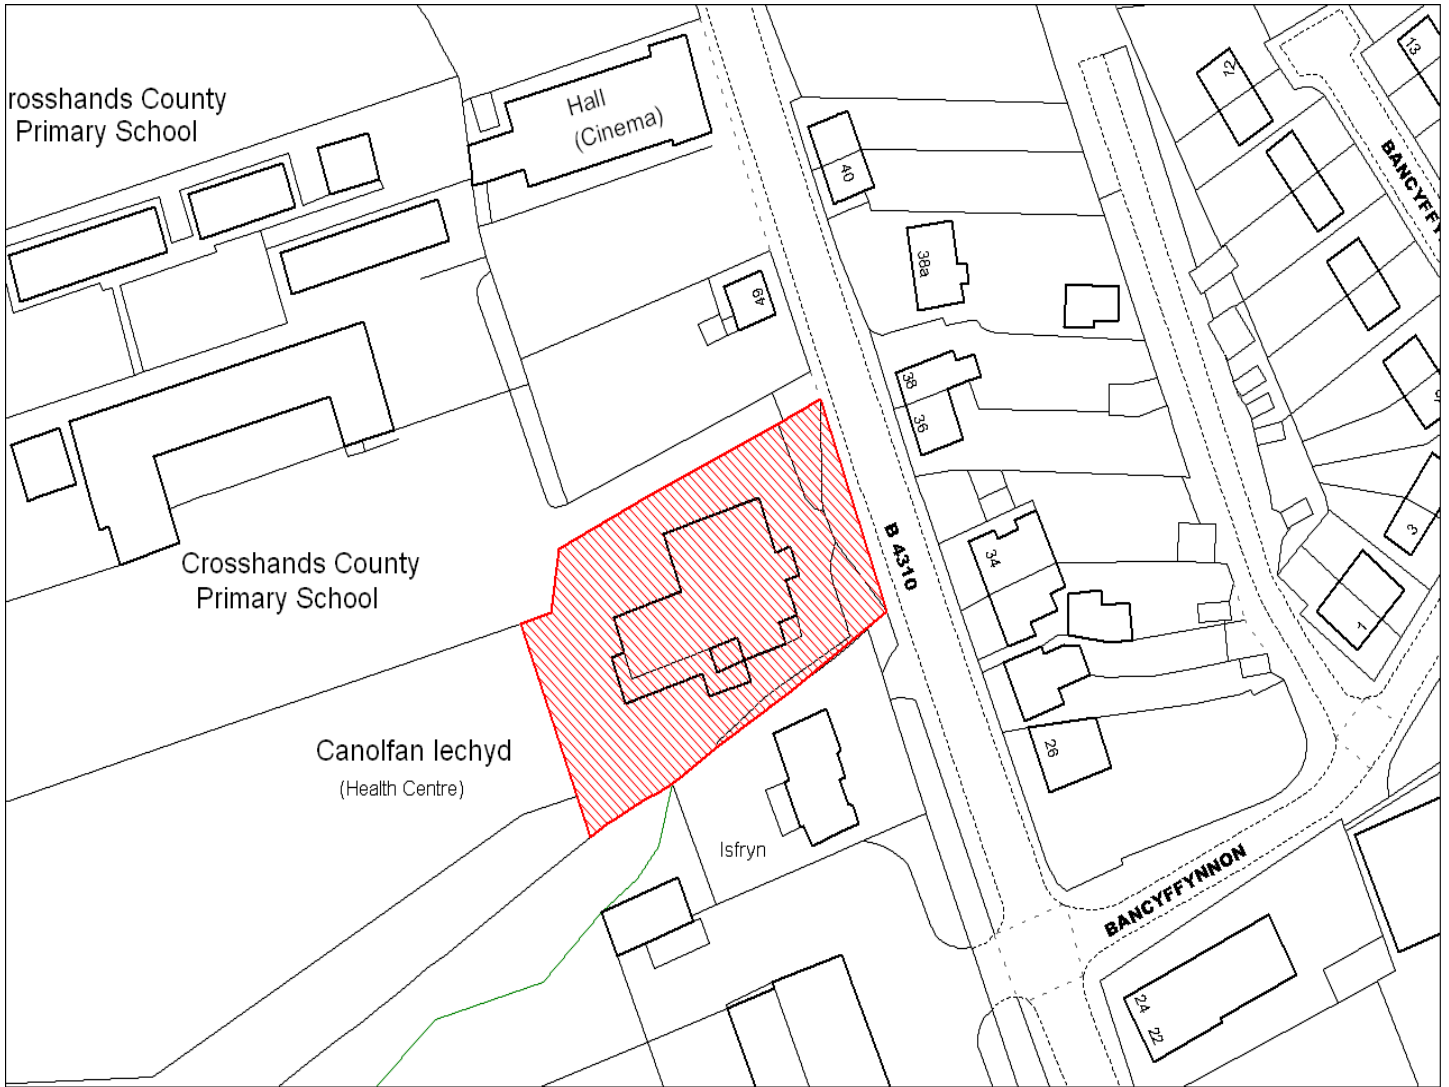

Cynllun Datblygu Lleol Sir Gaerfyrddin: Cofrestr y Safleoedd sy'n Gwneud Cais
Carmarthenshire Local Development Plan: Candidate Site Register

© Hawlfraint y Goron. Cedwir pob hawl 100023377

© Crown Copyright. All rights reserved 100023377

Enw's Annheddfan	Cross Hands
Settlement:	Cross Hands
Cyf. Safle / Site Ref:	037-010
Cyf. / CS Reference	CS1054
Enw / Lleoliad y Safle:	Canolfan Iechyd Cross Hands, Heol Caerfyrddin
Name / Location of Site:	Cross Hands Health Centre, Carmarthen Road
Maint y safle / SiteArea (Ha):	0.23
Y Defnydd Presennol a wneir o'r Safle:	Canolfan Iechyd
Current Use of Site:	Health Centre
Y Defnydd Arfaethedig i'w wneud o'r Safle:	Tir preswyl
Proposed Use of Site:	Residential