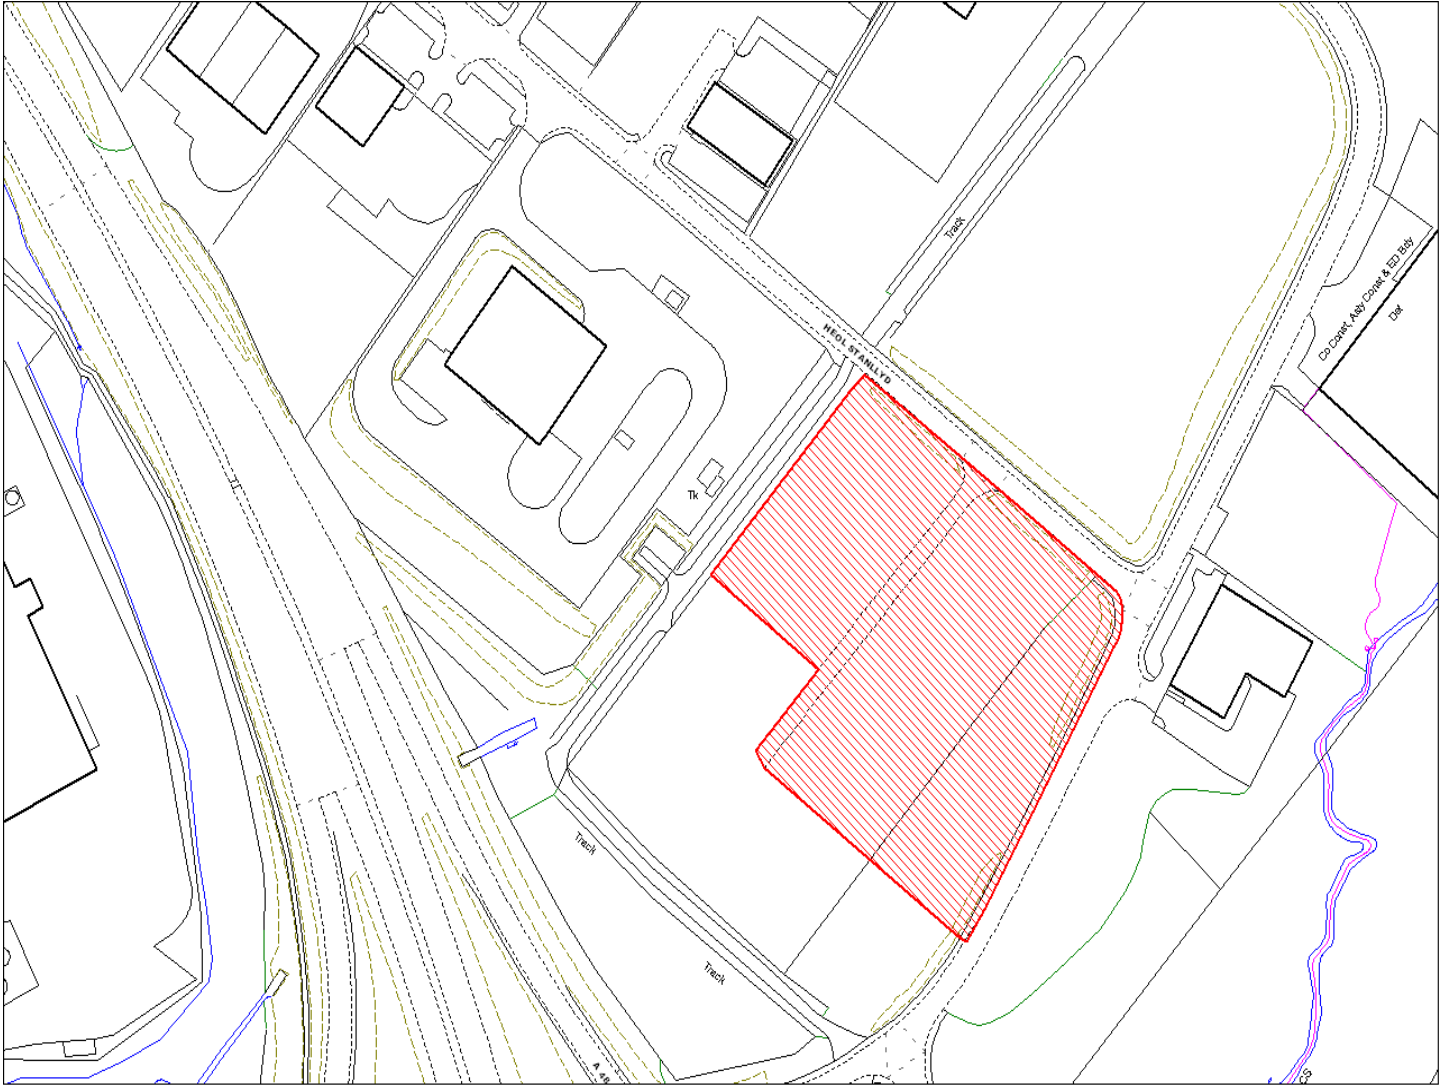

Cynllun Datblygu Lleol Sir Gaerfyrddin: Cofrestr y Safleoedd sy'n Gwneud Cais
Carmarthenshire Local Development Plan: Candidate Site Register

© Hawlfraint y Goron. Cedwir pob hawl 100023377

© Crown Copyright. All rights reserved 100023377

Enw's Annheddfan	Cross Hands
Settlement:	Cross Hands
Cyf. Safle / Site Ref:	037-007
Cyf. / CS Reference	CS0298
Enw / Lleoliad y Safle:	Llain 31 Heol Stanllyd, Cross Hands SA14 6RB
Name / Location of Site:	Plot 31 Heol Stanllyd, Cross Hands SA14 6RB
Maint y safle / SiteArea (Ha):	1.45
Y Defnydd Presennol a wneir o'r Safle:	Tir Gwag
Current Use of Site:	Vacant
Y Defnydd Arfaethedig i'w wneud o'r Safle:	Adwerthu
Proposed Use of Site:	Retail