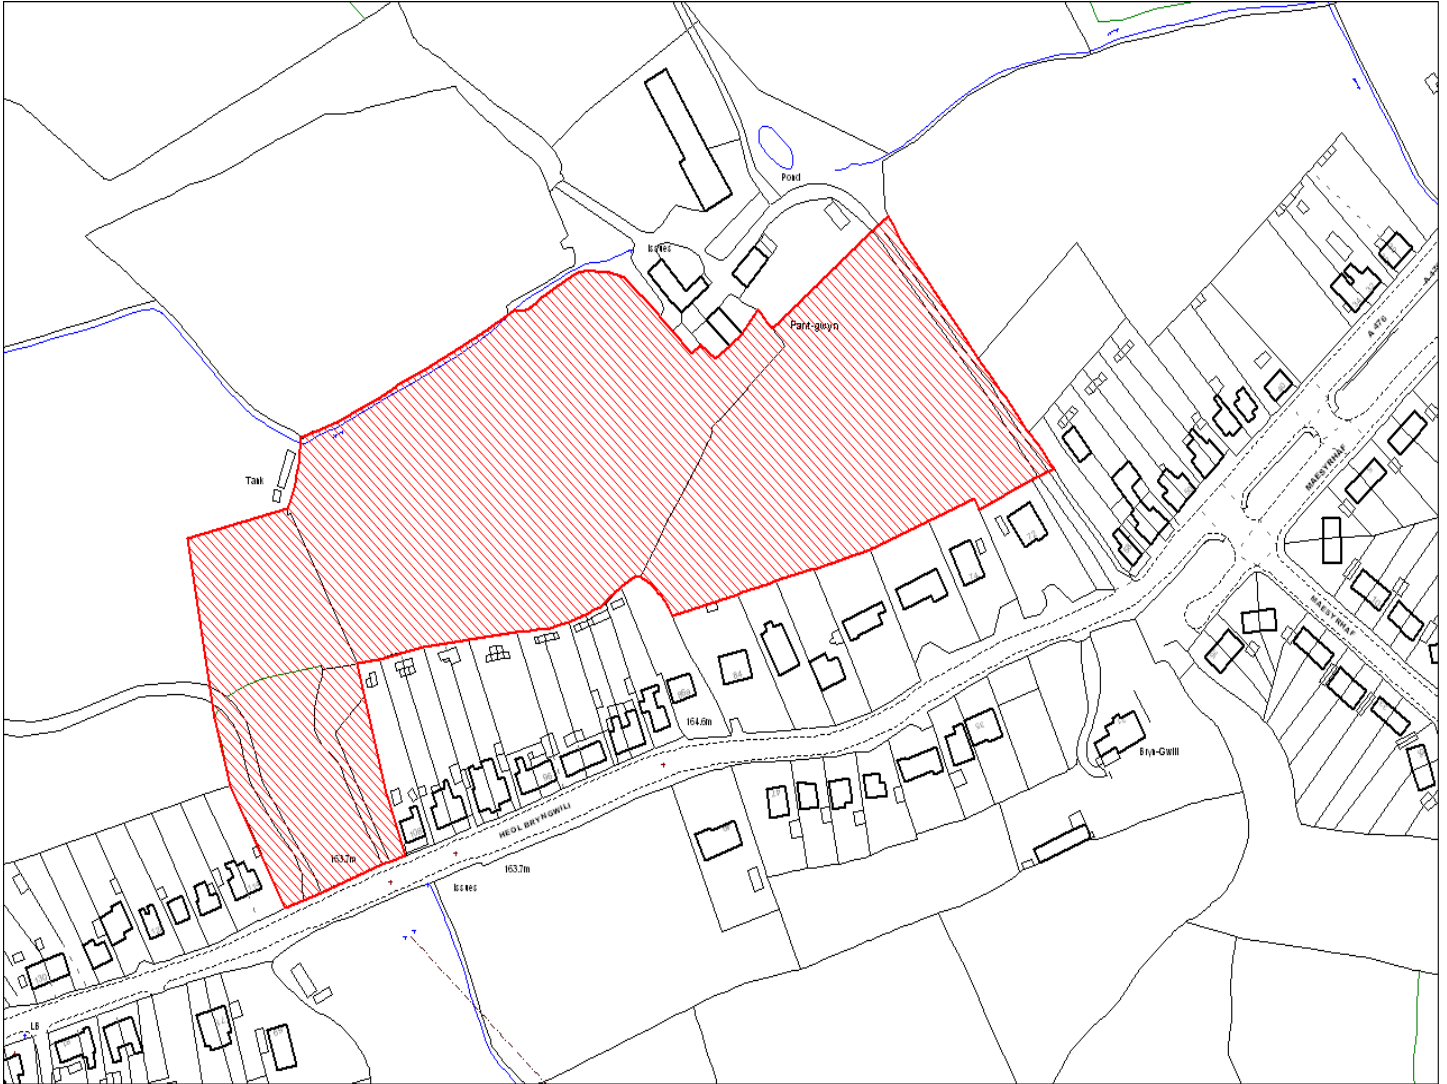

Cynllun Datblygu Lleol Sir Gaerfyrddin: Cofrestr y Safleoedd sy'n Gwneud Cais
Carmarthenshire Local Development Plan: Candidate Site Register

© Hawlfraint y Goron. Cedwir pob hawl 100023377

© Crown Copyright. All rights reserved 100023377

Enw's Annheddfan	Cross Hands
Settlement:	Cross Hands
Cyf. Safle / Site Ref:	037-008
Cyf. / CS Reference	CS0413
Enw / Lleoliad y Safle:	Tir oddi ar Heol Bryngwili, Cross Hands
Name / Location of Site:	Land off Heol Bryngwili, Cross Hands
Maint y safle / SiteArea (Ha):	2.98
Y Defnydd Presennol a wneir o'r Safle:	Tir Amaethyddol
Current Use of Site:	Agriculture
Y Defnydd Arfaethedig i'w wneud o'r Safle:	Tir Preswyl
Proposed Use of Site:	Residential