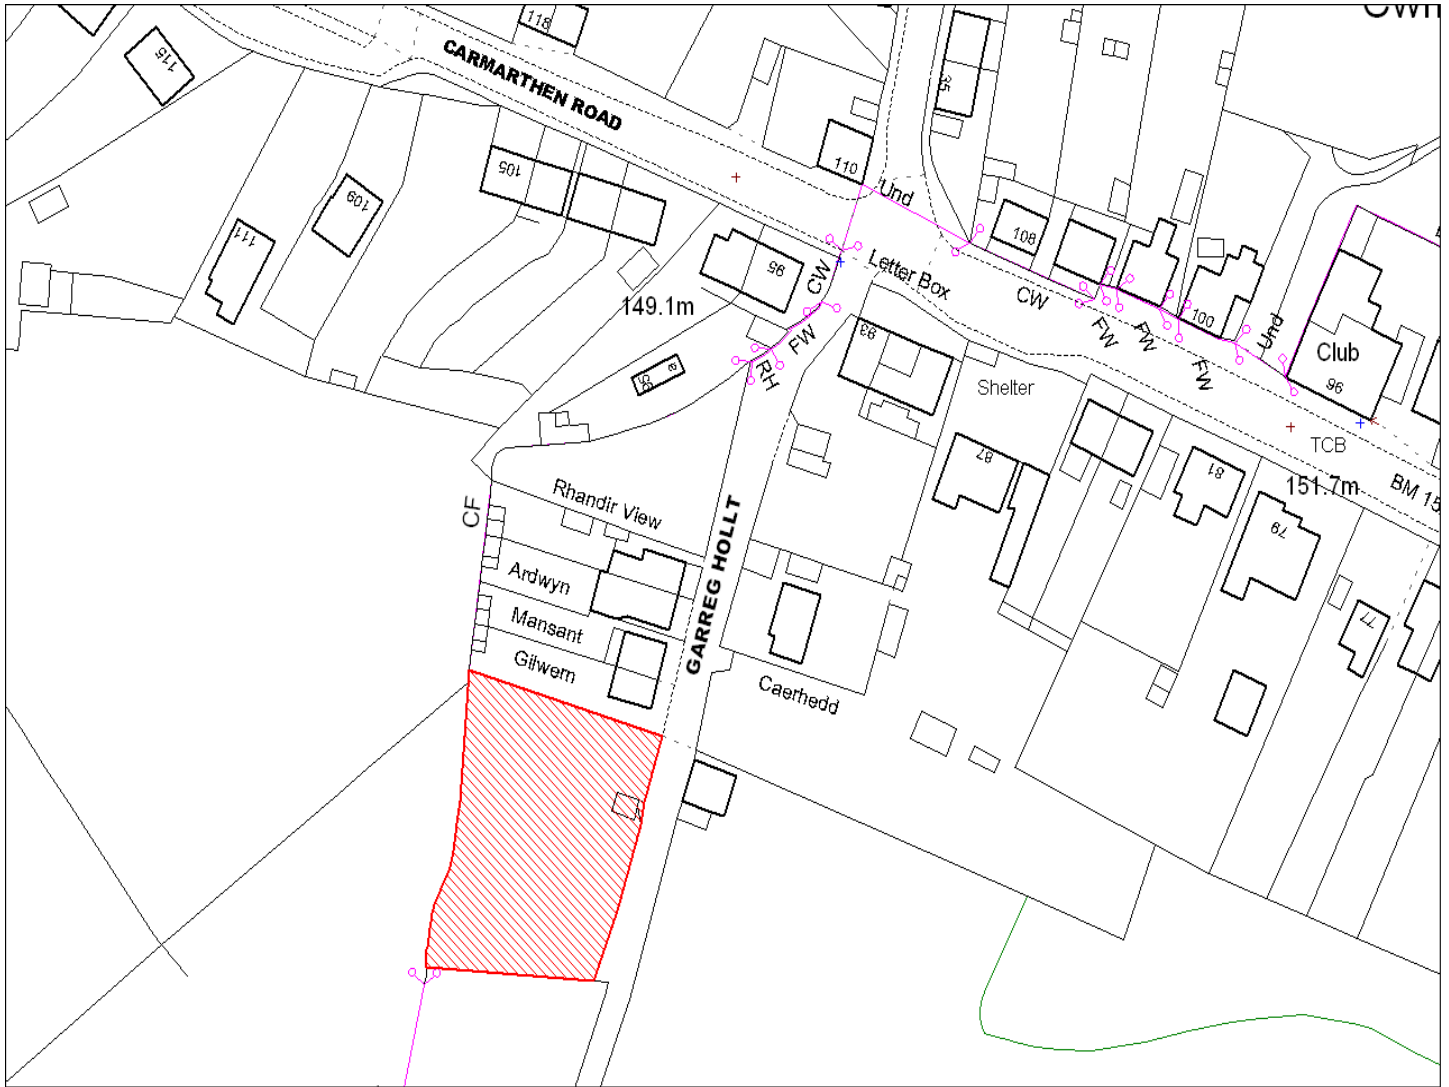

Cynllun Datblygu Lleol Sir Gaerfyrddin: Cofrestr y Safleoedd sy'n Gwneud Cais
Carmarthenshire Local Development Plan: Candidate Site Register

© Hawlfraint y Goron. Cedwir pob hawl 100023377

© Crown Copyright. All rights reserved 100023377

Enw's Annheddfan	Cross Hands
Settlement:	Cross Hands
Cyf. Safle / Site Ref:	037-011
Cyf. / CS Reference	CS1181
Enw / Lleoliad y Safle:	Tir yn Garreg Hollt, Cross Hands
Name / Location of Site:	Land at Garreg Hollt, Cross Hands
Maint y safle / SiteArea (Ha):	0.13
Y Defnydd Presennol a wneir o'r Safle:	Tir amaethyddol
Current Use of Site:	Agriculture
Y Defnydd Arfaethedig i'w wneud o'r Safle:	Tir preswyl
Proposed Use of Site:	Residential