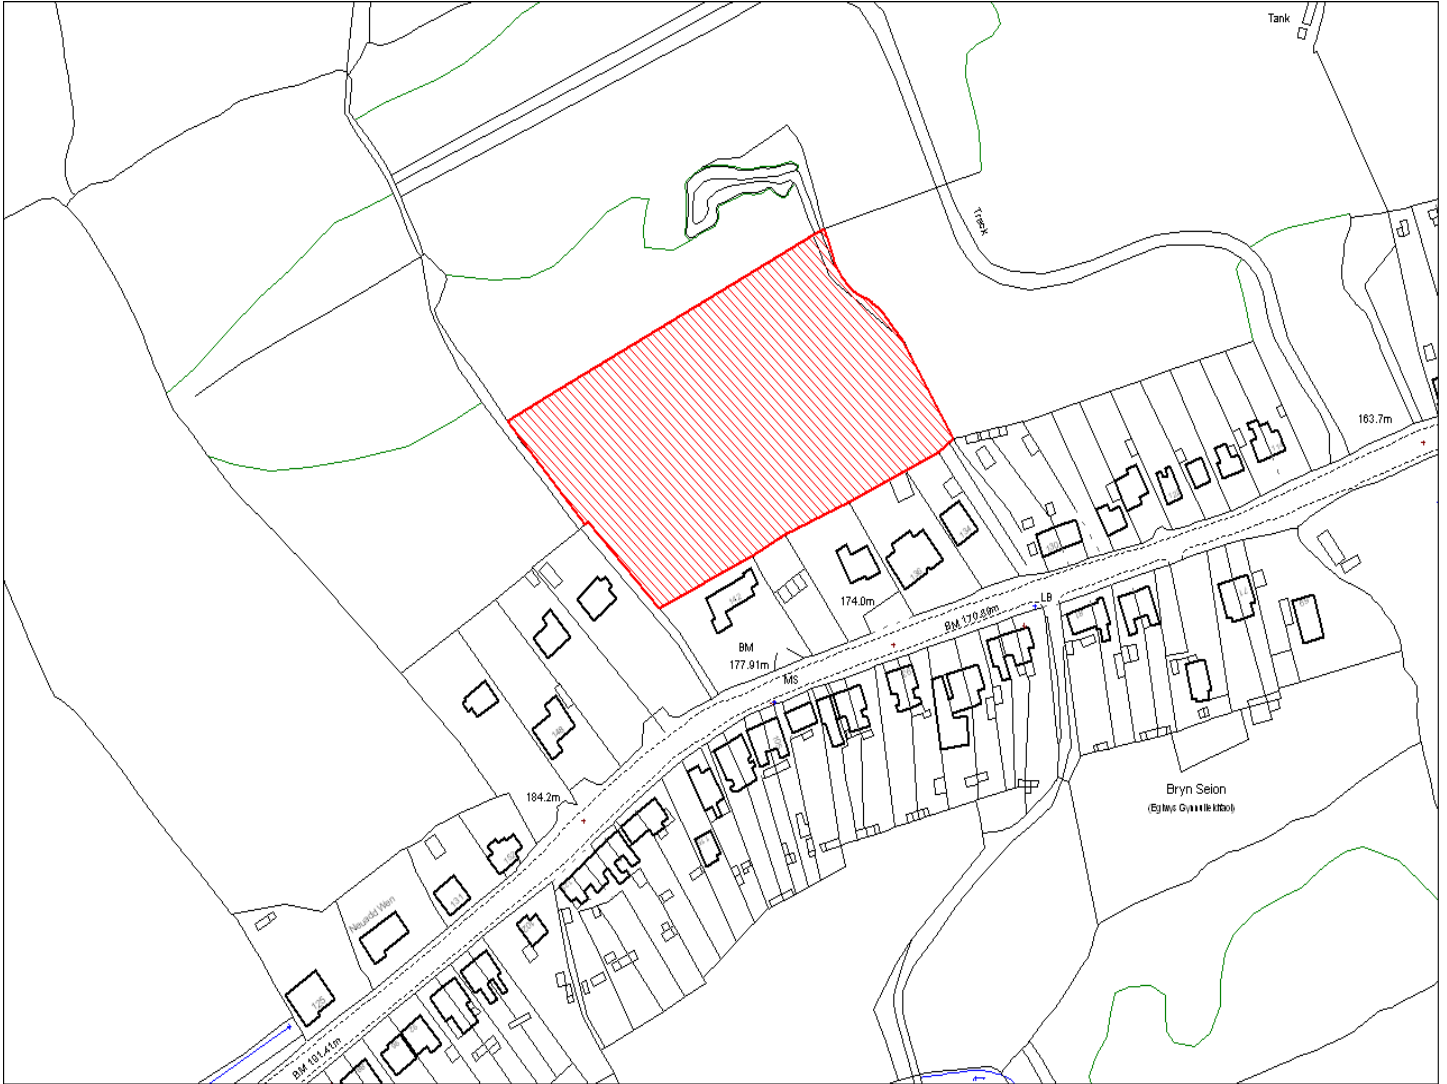

Cynllun Datblygu Lleol Sir Gaerfyrddin: Cofrestr y Safleoedd sy'n Gwneud Cais
Carmarthenshire Local Development Plan: Candidate Site Register

© Hawlfraint y Goron. Cedwir pob hawl 100023377

© Crown Copyright. All rights reserved 100023377

Enw's Annheddfan	Cross Hands
Settlement:	Cross Hands
Cyf. Safle / Site Ref:	037-002
Cyf. / CS Reference	CS0142
Enw / Lleoliad y Safle:	Tu ol 134 Heol Bryngwili, Cross Hands
Name / Location of Site:	Land to rear of 134 Heol Bryngwili, Cross Hands
Maint y safle / SiteArea (Ha):	0.95
Y Defnydd Presennol a wneir o'r Safle:	Tir Gwag
Current Use of Site:	Vacant
Y Defnydd Arfaethedig i'w wneud o'r Safle:	Tir Preswyl
Proposed Use of Site:	Residential