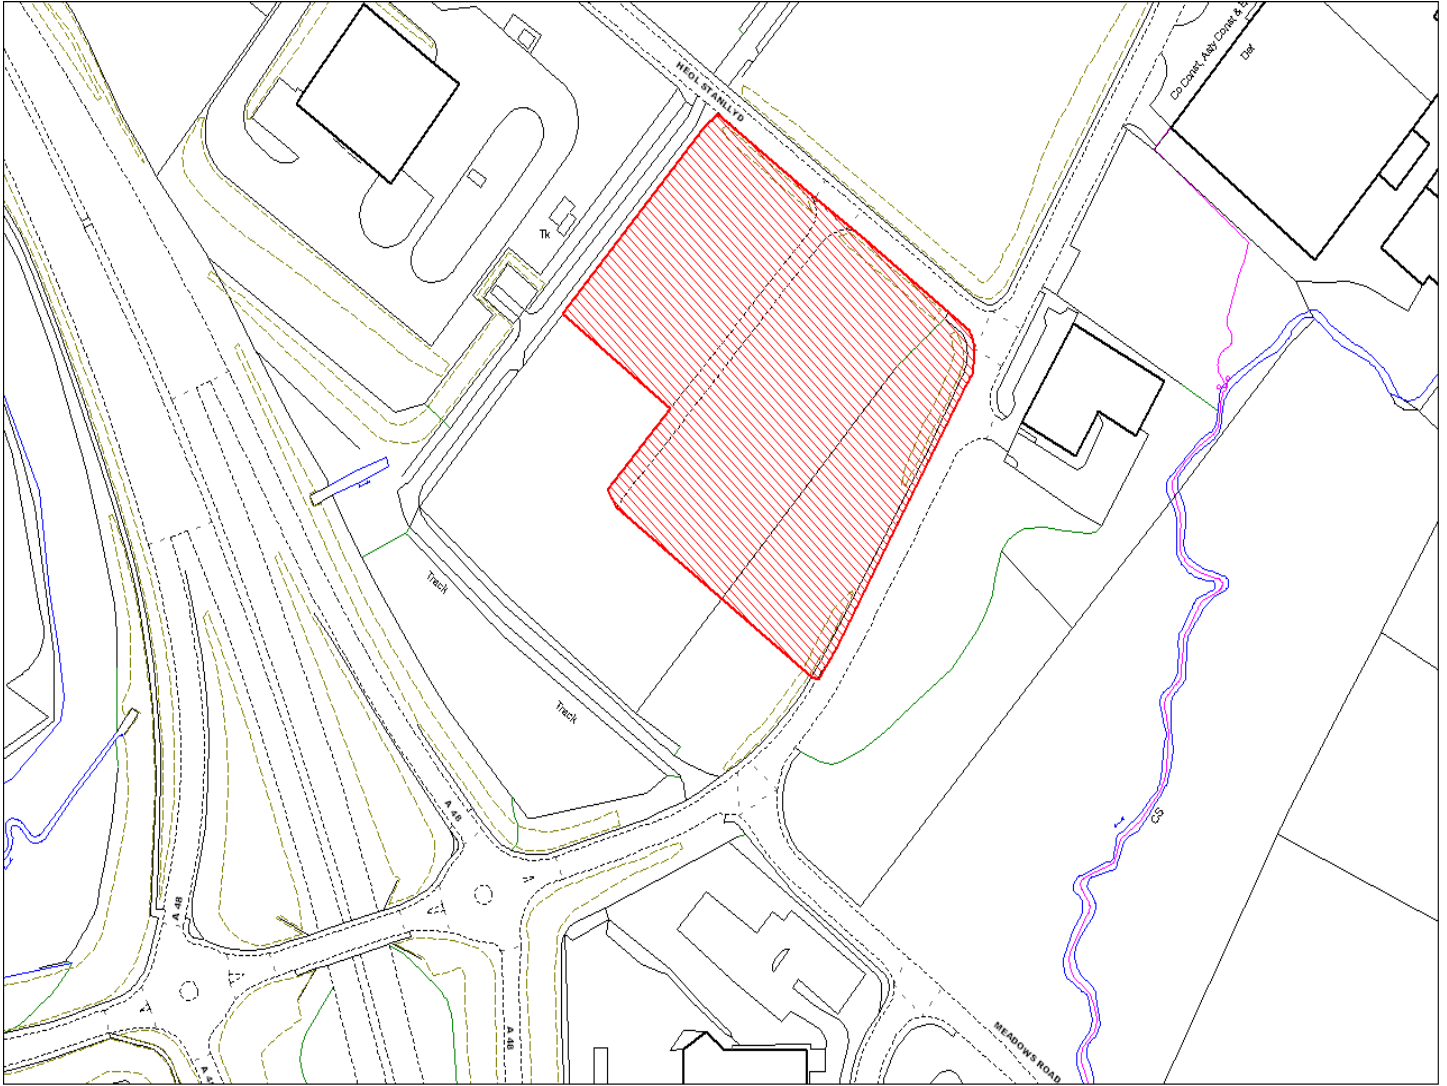

Cynllun Datblygu Lleol Sir Gaerfyrddin: Cofrestr y Safleoedd sy'n Gwneud Cais
Carmarthenshire Local Development Plan: Candidate Site Register

© Hawlfraint y Goron. Cedwir pob hawl 100023377

© Crown Copyright. All rights reserved 100023377

Enw's Annheddfan	Cross Hands
Settlement:	Cross Hands
Cyf. Safle / Site Ref:	037-004
Cyf. / CS Reference	CS0257
Enw / Lleoliad y Safle:	Llain 31 Heol Stanllyd, Cross Hands
Name / Location of Site:	Plot 31, Heol Stanllyd, Cross Hands
Maint y safle / SiteArea (Ha):	1.38
Y Defnydd Presennol a wneir o'r Safle:	Tir Gwag
Current Use of Site:	Vacant
Y Defnydd Arfaethedig i'w wneud o'r Safle:	Adwerthu
Proposed Use of Site:	Retail