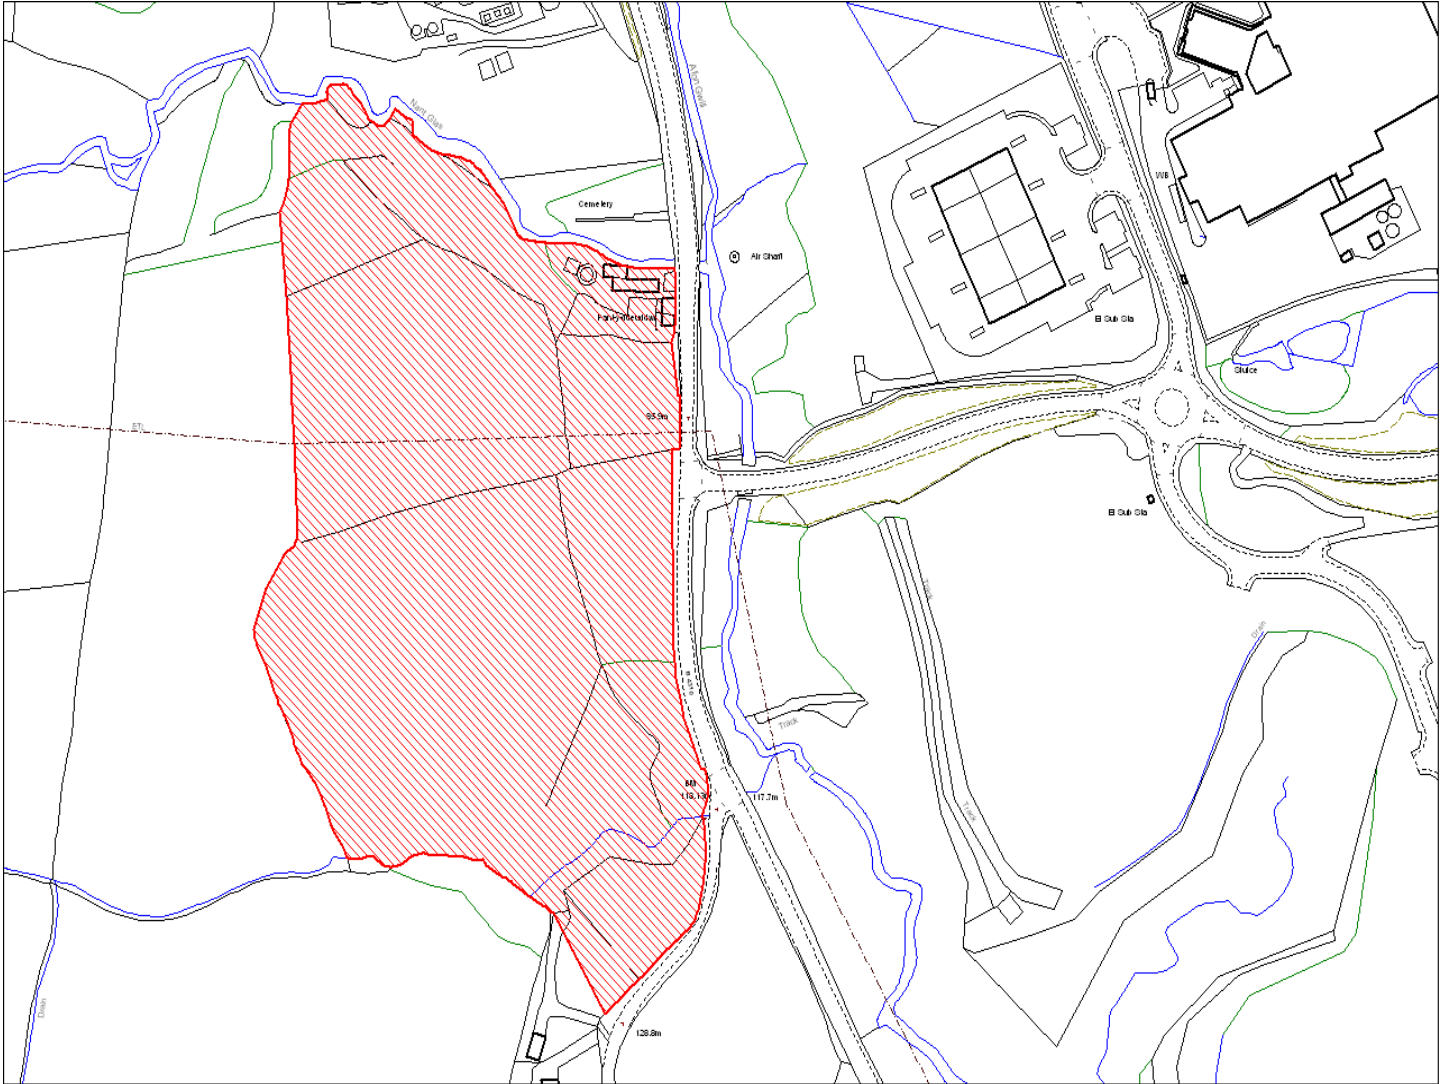

Cynllun Datblygu Lleol Sir Gaerfyrddin: Cofrestr y Safleoedd sy'n Gwneud Cais
Carmarthenshire Local Development Plan: Candidate Site Register

© Hawlfraint y Goron. Cedwir pob hawl 100023377

© Crown Copyright. All rights reserved 100023377

Enw's Annheddfan	Cross Hands
Settlement:	Cross Hands
Cyf. Safle / Site Ref:	037-005
Cyf. / CS Reference	CS0263
Enw / Lleoliad y Safle:	Heol Pontarddulais, Cross Hands
Name / Location of Site:	Pontarddulais Road, Cross Hands
Maint y safle / SiteArea (Ha):	6.71
Y Defnydd Presennol a wneir o'r Safle:	Tir Amaethyddol
Current Use of Site:	Agriculture
Y Defnydd Arfaethedig i'w wneud o'r Safle:	Adwerthu, diwydiannol, tir preswyl
Proposed Use of Site:	Retail, industrial, residential