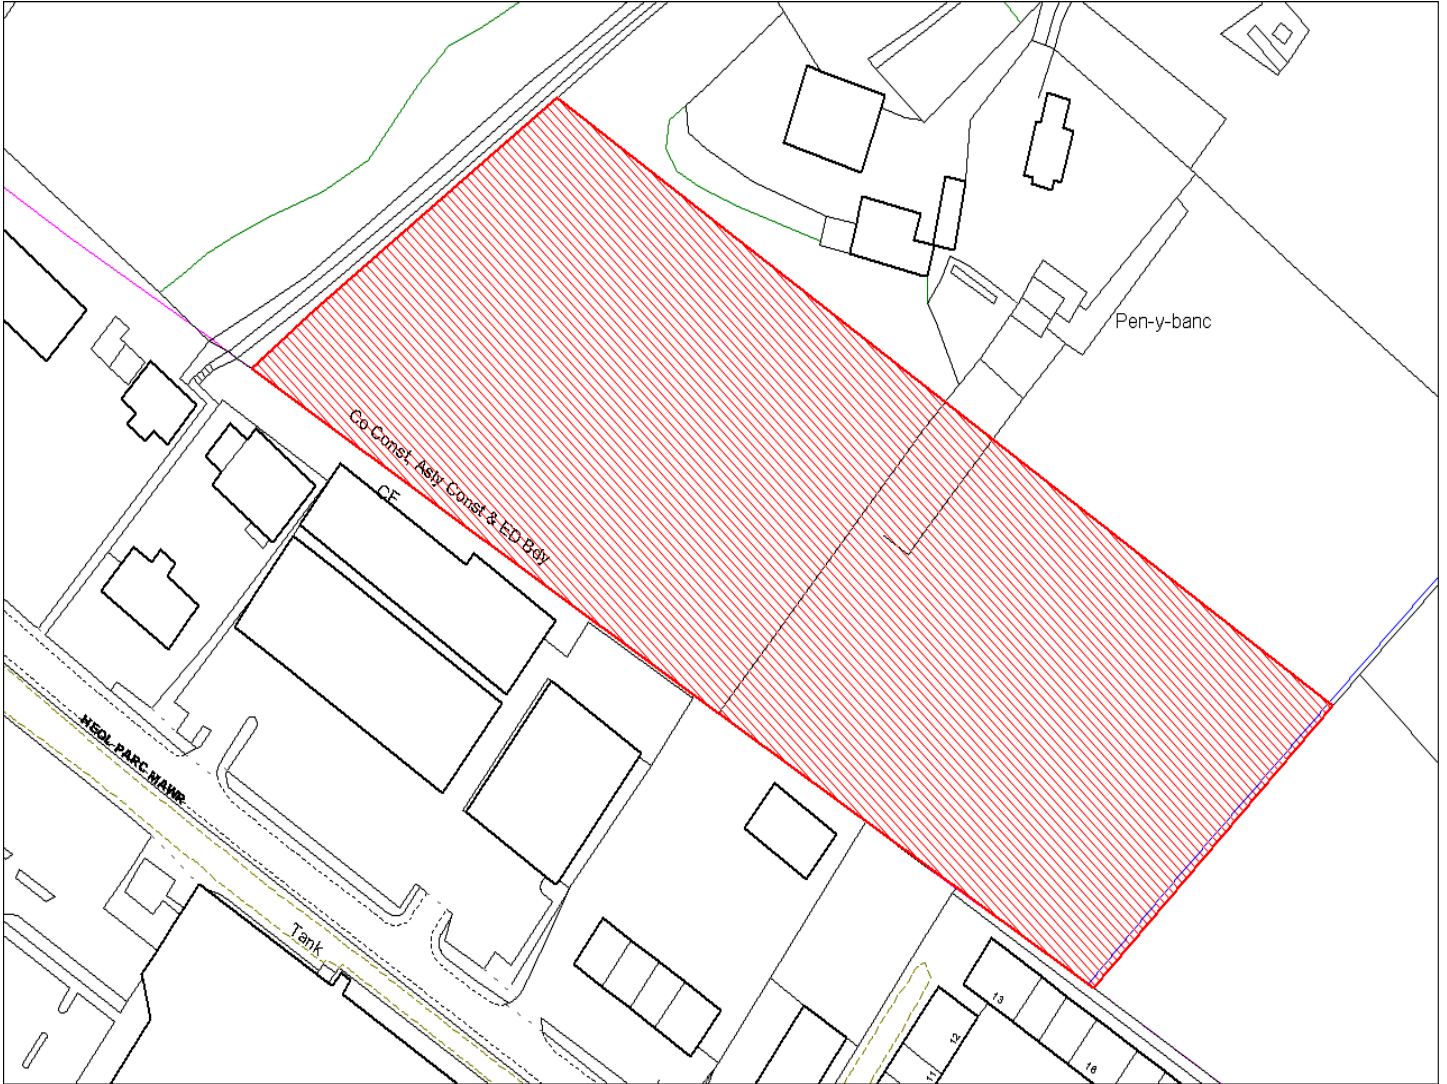

Cynllun Datblygu Lleol Sir Gaerfyrddin: Cofrestr y Safleoedd sy'n Gwneud Cais
Carmarthenshire Local Development Plan: Candidate Site Register

© Hawlfraint y Goron. Cedwir pob hawl 100023377

© Crown Copyright. All rights reserved 100023377

Enw's Annheddfan	Cross Hands
Settlement:	Cross Hands
Cyf. Safle / Site Ref:	037-012
Cyf. / CS Reference	CS1294
Enw / Lleoliad y Safle:	Tir i'r dde Fferm Penybanc a tu ol Heol Parc Mawr
Name / Location of Site:	Land south of Penybanc Farm & r/o Heol Parc Mawr
Maint y safle / SiteArea (Ha):	2.10
Y Defnydd Presennol a wneir o'r Safle:	Tir amaethyddol
Current Use of Site:	Agriculture
Y Defnydd Arfaethedig i'w wneud o'r Safle:	Cyflogaeth/diwydiannol
Proposed Use of Site:	Employment/industrial