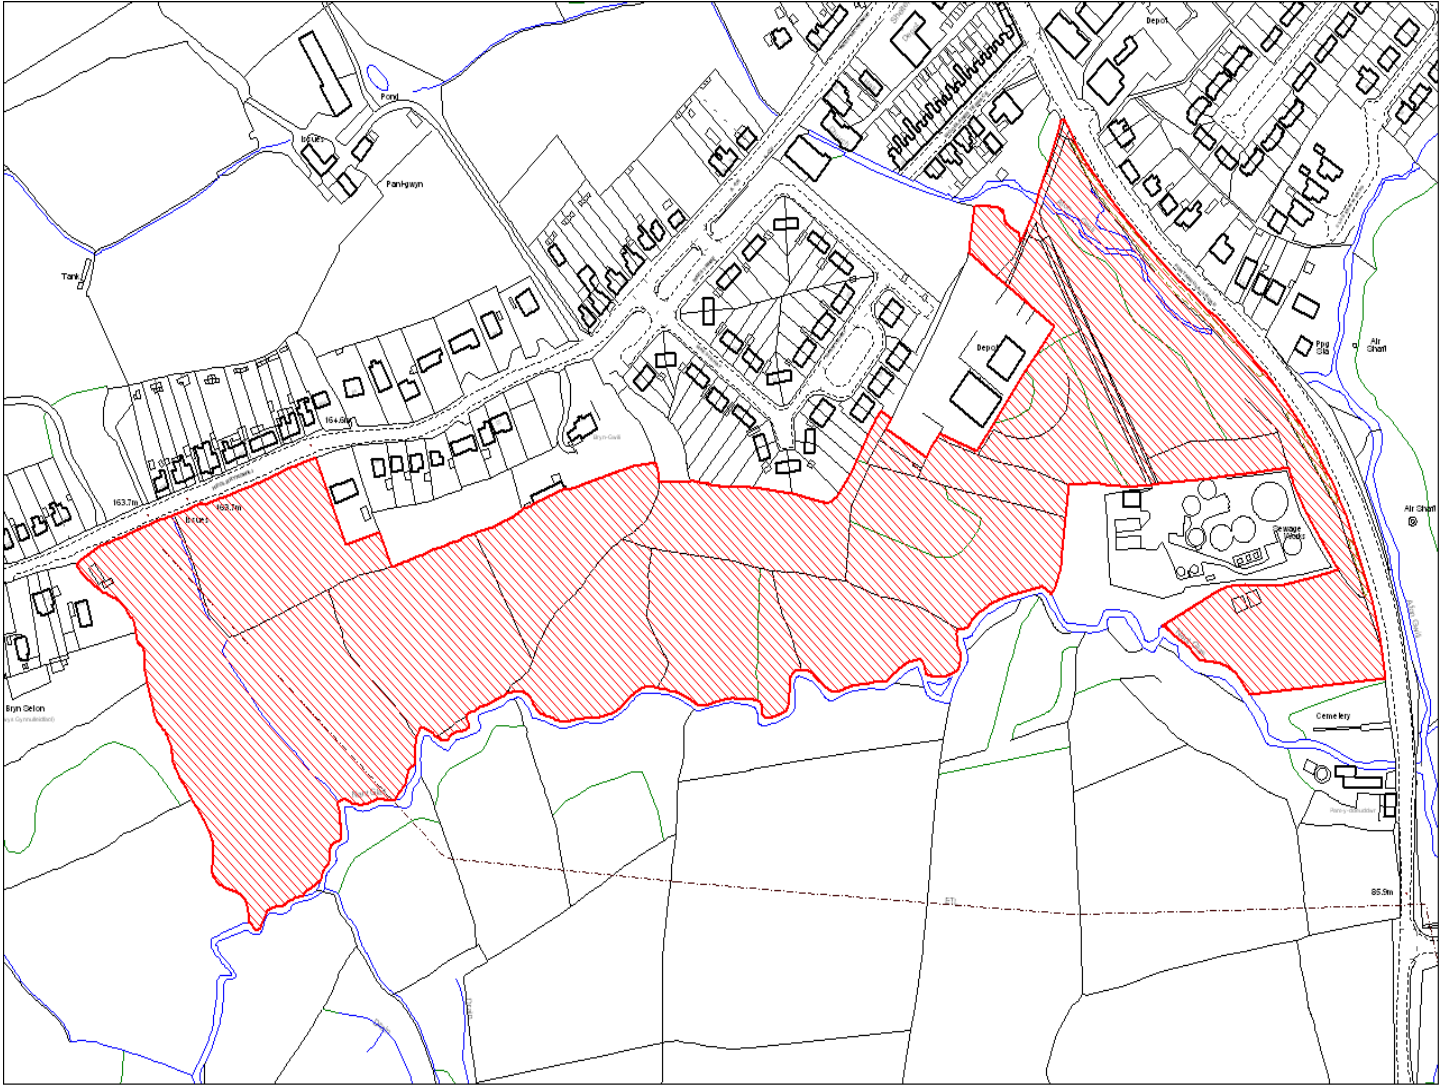

Cynllun Datblygu Lleol Sir Gaerfyrddin: Cofrestr y Safleoedd sy'n Gwneud Cais
Carmarthenshire Local Development Plan: Candidate Site Register

© Hawlfraint y Goron. Cedwir pob hawl 100023377

© Crown Copyright. All rights reserved 100023377

Enw's Annheddfan	Cross Hands
Settlement:	Cross Hands
Cyf. Safle / Site Ref:	037-009
Cyf. / CS Reference	CS0460
Enw / Lleoliad y Safle:	I'r dde o Heol Bryngwili a g'n Heol Pontarddulais
Name / Location of Site:	<i>Land s of Heol Bryngwili & w of Pontardulais Rd</i>
Maint y safle / SiteArea (Ha):	9.99
Y Defnydd Presennol a wneir o'r Safle:	Tir Amaethyddol
Current Use of Site:	<i>Agriculture</i>
Y Defnydd Arfaethedig i'w wneud o'r Safle:	Tir Preswyl a masnachol
Proposed Use of Site:	<i>Residential and retail/commercial</i>