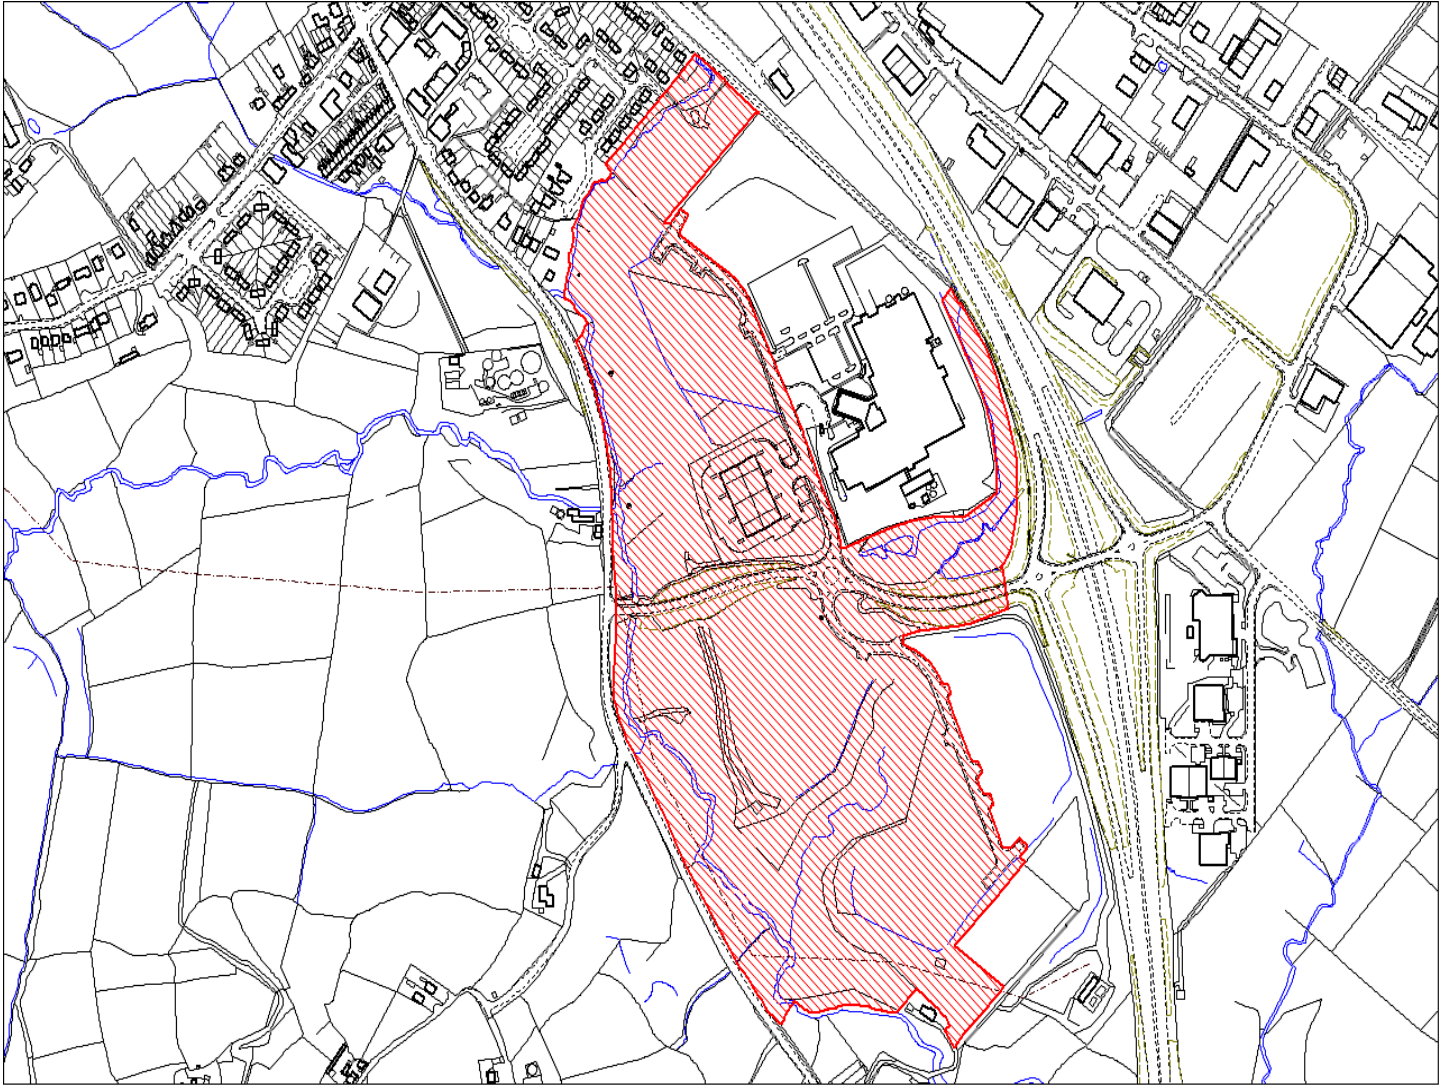

Cynllun Datblygu Lleol Sir Gaerfyrddin: Cofrestr y Safleoedd sy'n Gwneud Cais
Carmarthenshire Local Development Plan: Candidate Site Register

© Hawlfraint y Goron. Cedwir pob hawl 100023377

© Crown Copyright. All rights reserved 100023377

Enw's Annheddfan	Cross Hands
Settlement:	Cross Hands
Cyf. Safle ./ Site Ref:	037-014
Cyf. / CS Reference	CS1360
Enw / Lleoliad y Safle:	Gorllewein Crosshands, Crosshands
Name / Location of Site:	Crosshands West, Crosshands
Maint y safle / SiteArea (Ha):	9.99
Y Defnydd Presennol a wneir o'r Safle:	Employment
Current Use of Site:	Employment
Y Defnydd Arfaethedig i'w wneud o'r Safle:	Diwydiannol
Proposed Use of Site:	Industrial