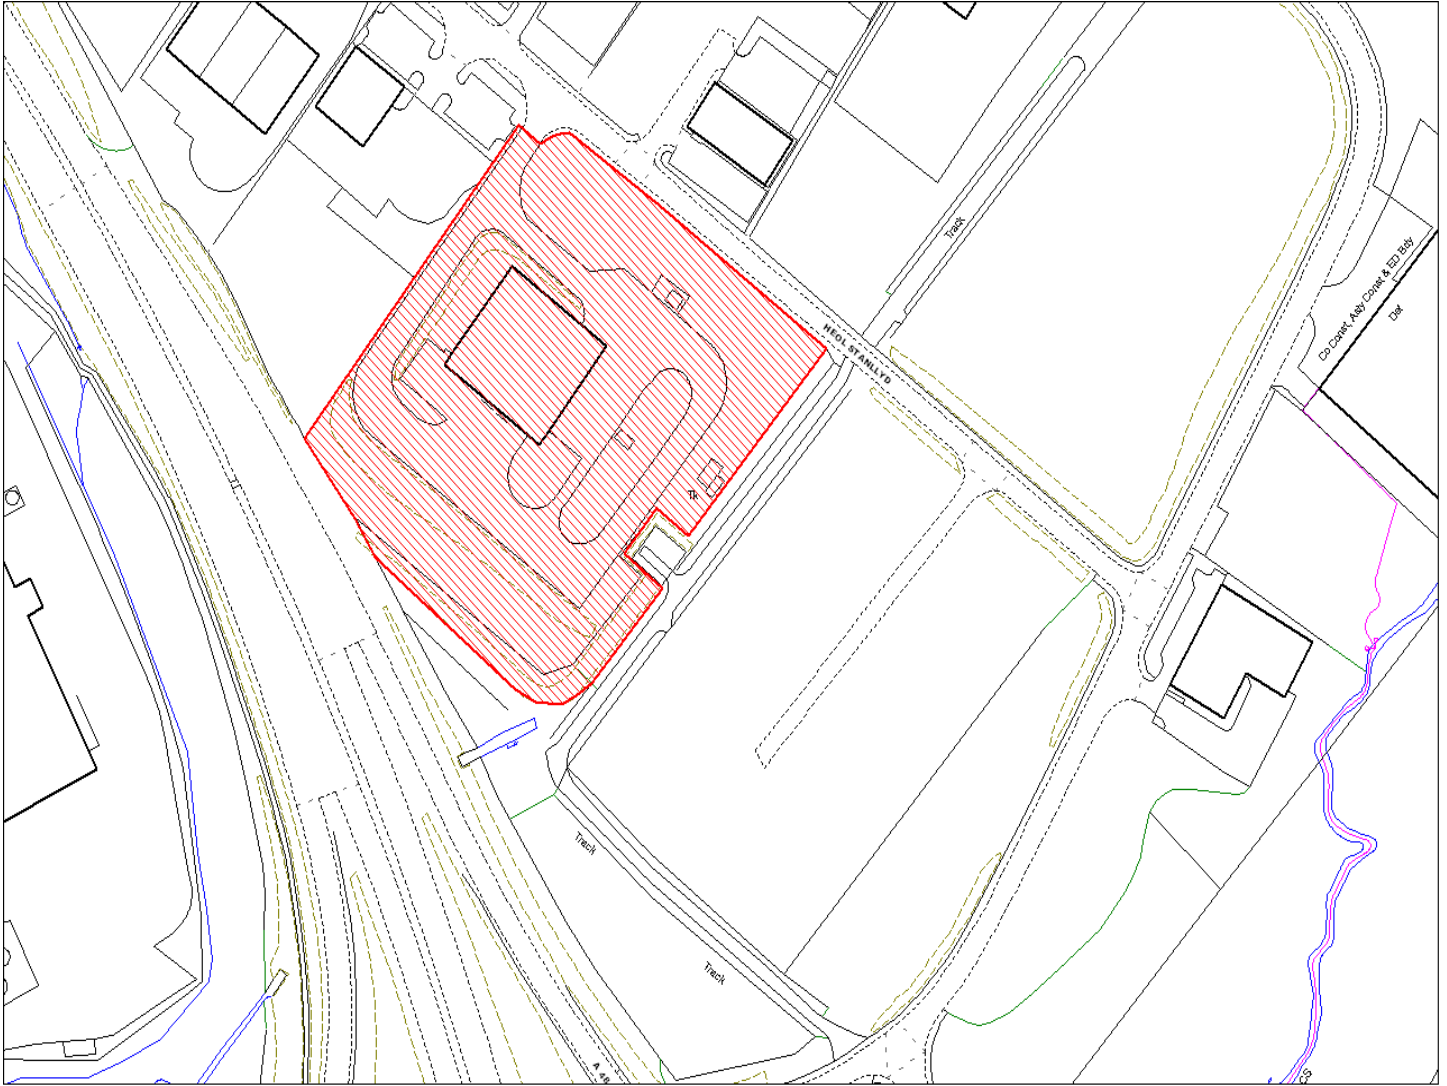

Cynllun Datblygu Lleol Sir Gaerfyrddin: Cofrestr y Safleoedd sy'n Gwneud Cais
Carmarthenshire Local Development Plan: Candidate Site Register

© Hawlfraint y Goron. Cedwir pob hawl 100023377

© Crown Copyright. All rights reserved 100023377

Enw's Annheddfan	Cross Hands
Settlement:	Cross Hands
Cyf. Safle / Site Ref:	037-006
Cyf. / CS Reference	CS0297
Enw / Lleoliad y Safle:	Llain 30 Heol Stanllyd, Cross Hands
Name / Location of Site:	Plot 30 Heol Stanllyd, Cross Hands
Maint y safle / SiteArea (Ha):	1.69
Y Defnydd Presennol a wneir o'r Safle:	Tir Gwag
Current Use of Site:	Vacant
Y Defnydd Arfaethedig i'w wneud o'r Safle:	Adwerthu
Proposed Use of Site:	Retail