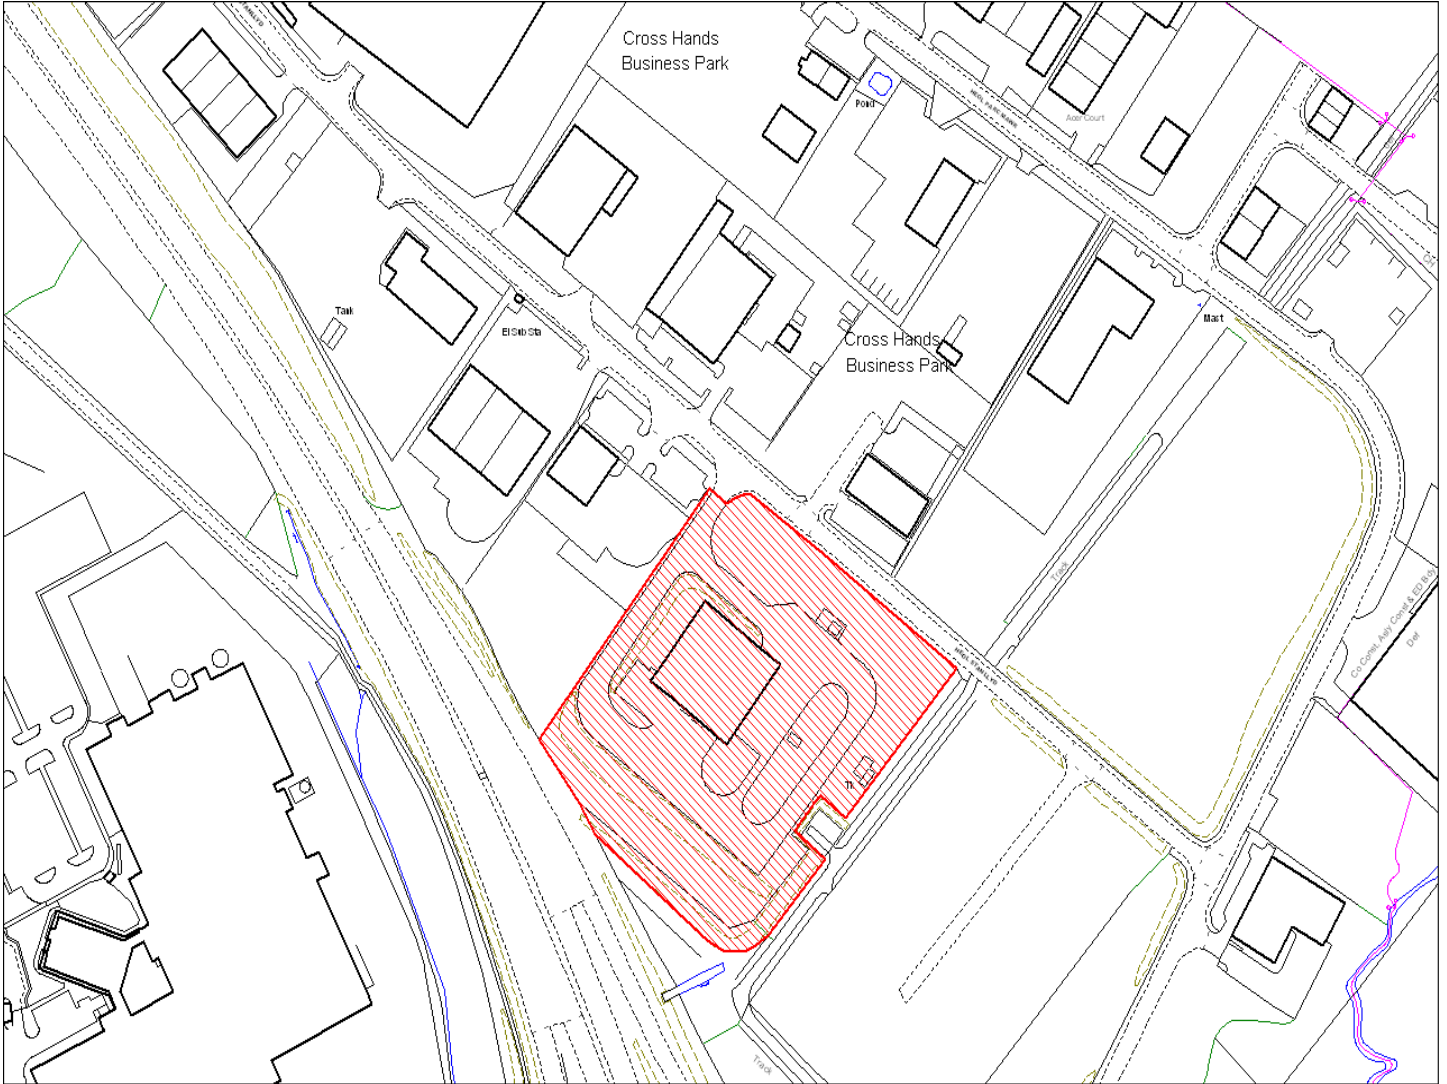

Cynllun Datblygu Lleol Sir Gaerfyrddin: Cofrestr y Safleoedd sy'n Gwneud Cais
Carmarthenshire Local Development Plan: Candidate Site Register

© Hawlfraint y Goron. Cedwir pob hawl 100023377

© Crown Copyright. All rights reserved 100023377

Enw's Annheddfan Settlement:	Cross Hands Cross Hands
Cyf. Safle / Site Ref:	037-003
Cyf. / CS Reference	CS0167
Enw / Lleoliad y Safle: Name / Location of Site:	Llain 30 Heol Stanllyd, Cross Hands SA14 6RB Plot 30 Heol Stanllyd, Cross Hands SA14 6RB
Maint y safle / SiteArea (Ha):	1.69
Y Defnydd Presennol a wneir o'r Safle: Current Use of Site:	Adwerthu Retail
Y Defnydd Arfaethedig i'w wneud o'r Safle: Proposed Use of Site:	Adwerthu Retail