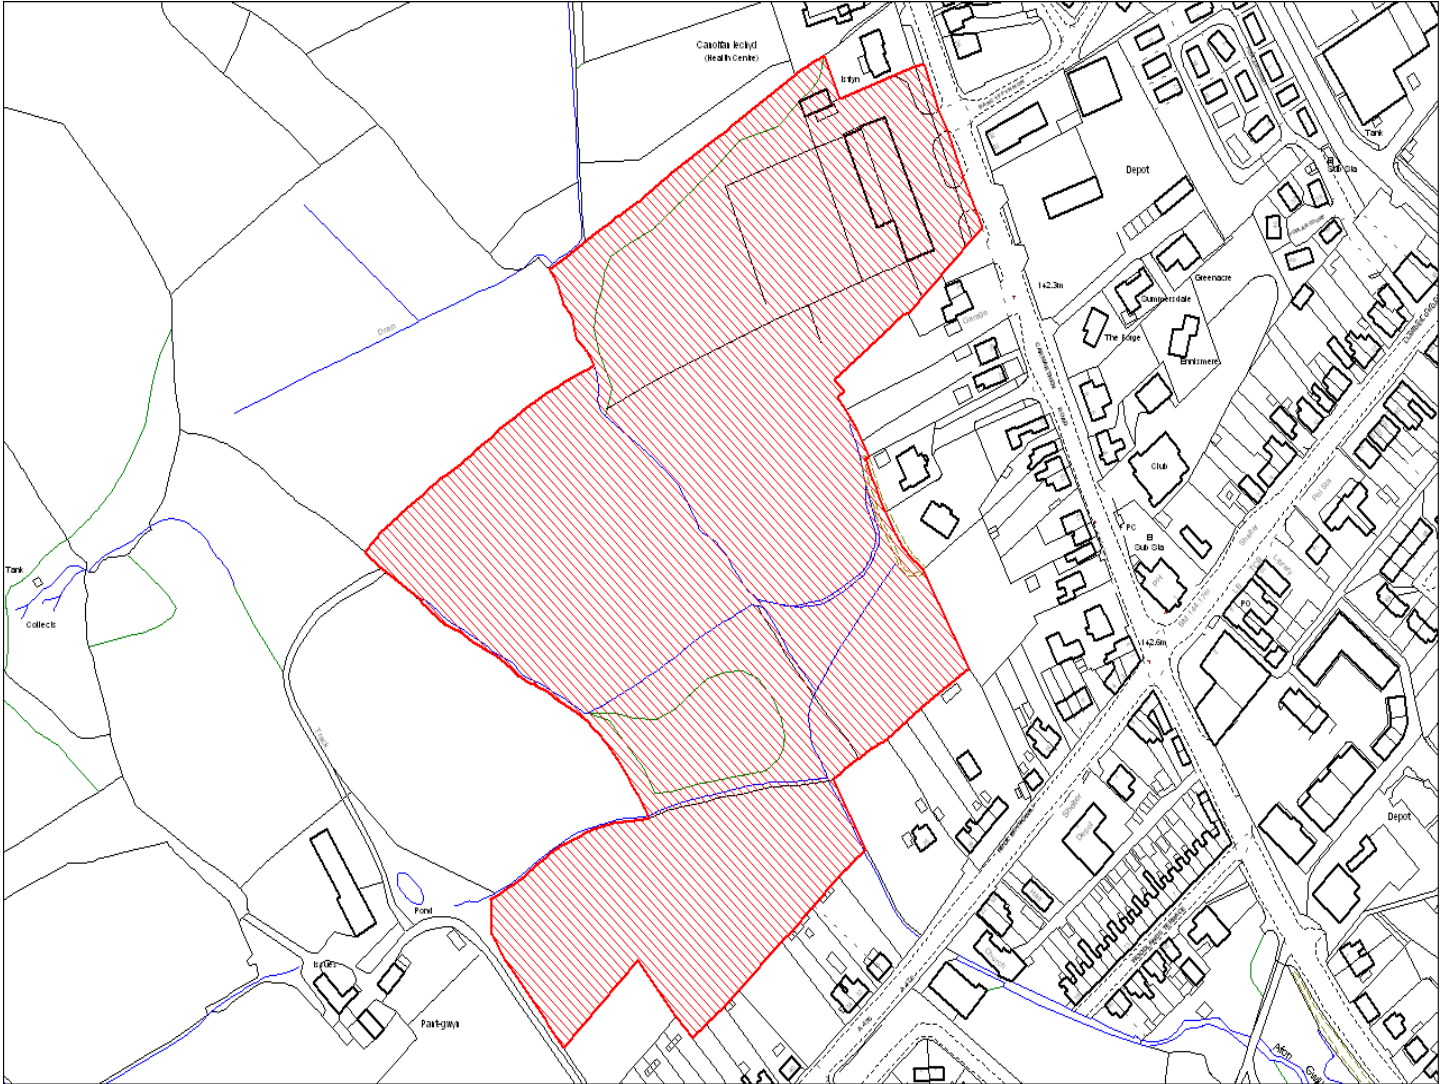

Cynllun Datblygu Lleol Sir Gaerfyrddin: Cofrestr y Safleoedd sy'n Gwneud Cais
Carmarthenshire Local Development Plan: Candidate Site Register

© Hawlfraint y Goron. Cedwir pob hawl 100023377

© Crown Copyright. All rights reserved 100023377

Enw's Annheddfan	Cross Hands
Settlement:	Cross Hands
Cyf. Safle / Site Ref:	037-013
Cyf. / CS Reference	CS1295
Enw / Lleoliad y Safle:	Tir ar yr cyn safle gwerthu carafannau
Name / Location of Site:	Land at former Caravan Sales Site
Maint y safle / SiteArea (Ha):	6.79
Y Defnydd Presennol a wneir o'r Safle:	Tir llwyd (cyn safle gwerthu carafannau)
Current Use of Site:	Bronwfield (former caravan sales)
Y Defnydd Arfaethedig i'w wneud o'r Safle:	Tir preswyl
Proposed Use of Site:	Residential