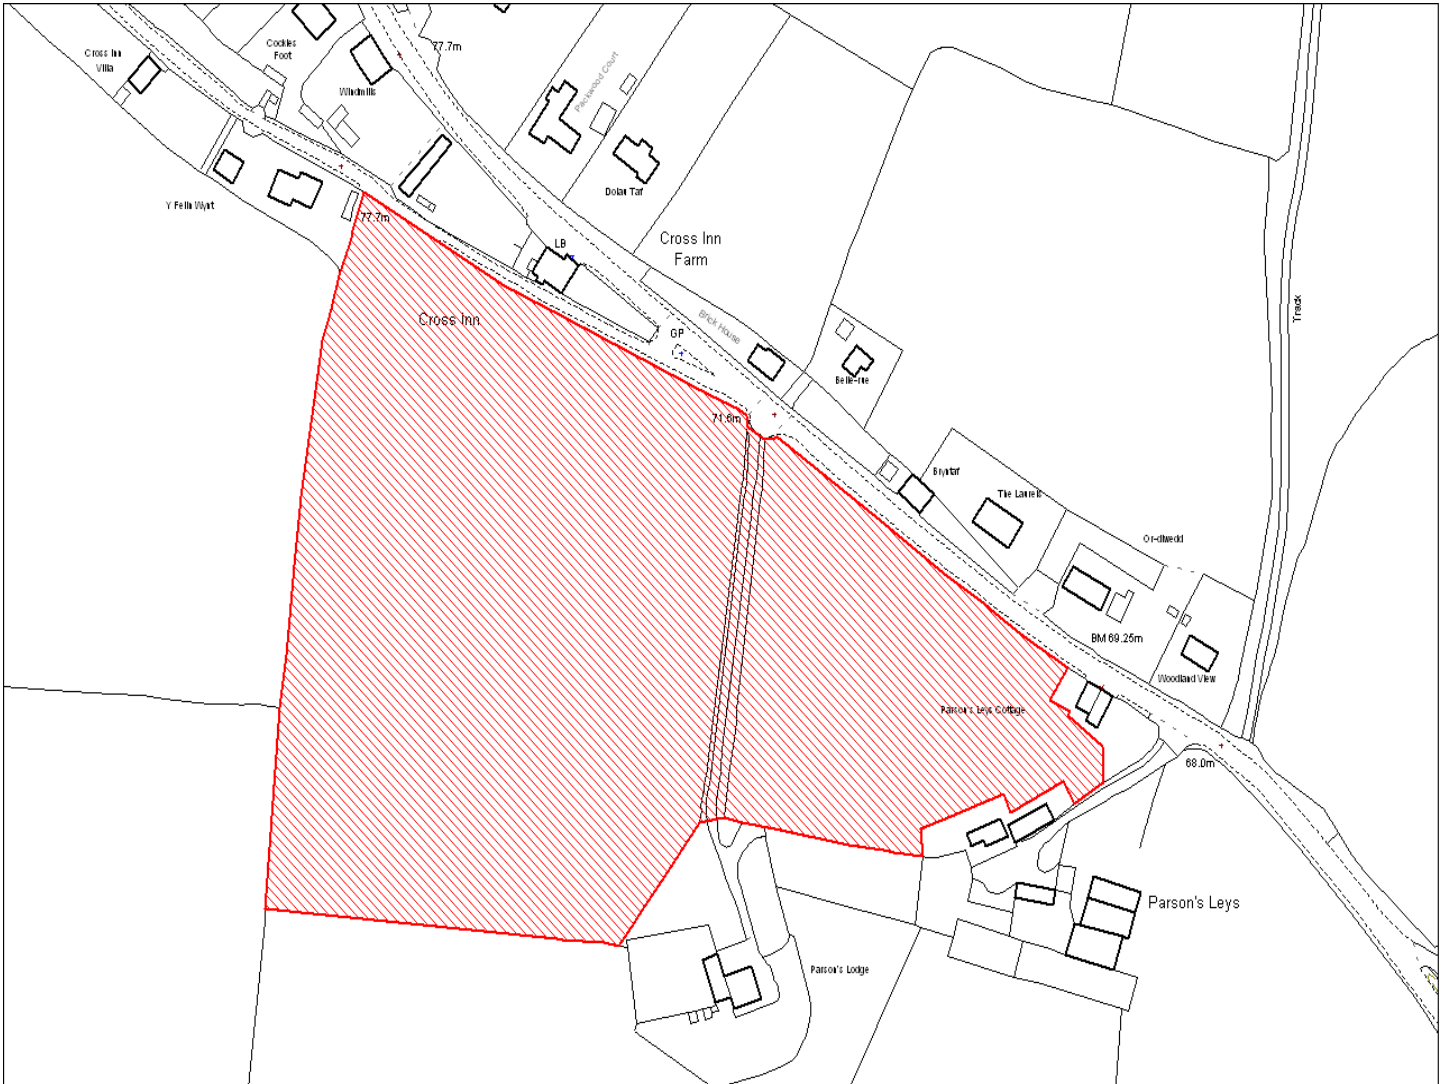

Cynllun Datblygu Lleol Sir Gaerfyrddin: Cofrestr y Safleoedd sy'n Gwneud Cais
Carmarthenshire Local Development Plan: Candidate Site Register

© Hawlfraint y Goron. Cedwir pob hawl 100023377

© Crown Copyright. All rights reserved 100023377

Enw's Annheddfan	Cross Inn
Settlement:	Cross Inn
Cyf. Safle / Site Ref:	038-002
Cyf. / CS Reference	CS0747
Enw / Lleoliad y Safle:	Caeau yn Cross Inn Safleoedd CL12/3 & CL12/4 UDP
Name / Location of Site:	Fields in Cross Inn Sites CL12/3 & CL12/4 in UDP
Maint y safle / SiteArea (Ha):	4.00
Y Defnydd Presennol a wneir o'r Safle:	Tir amaethyddol
Current Use of Site:	Agriculture
Y Defnydd Arfaethedig i'w wneud o'r Safle:	Dim datblygiad
Proposed Use of Site:	No development