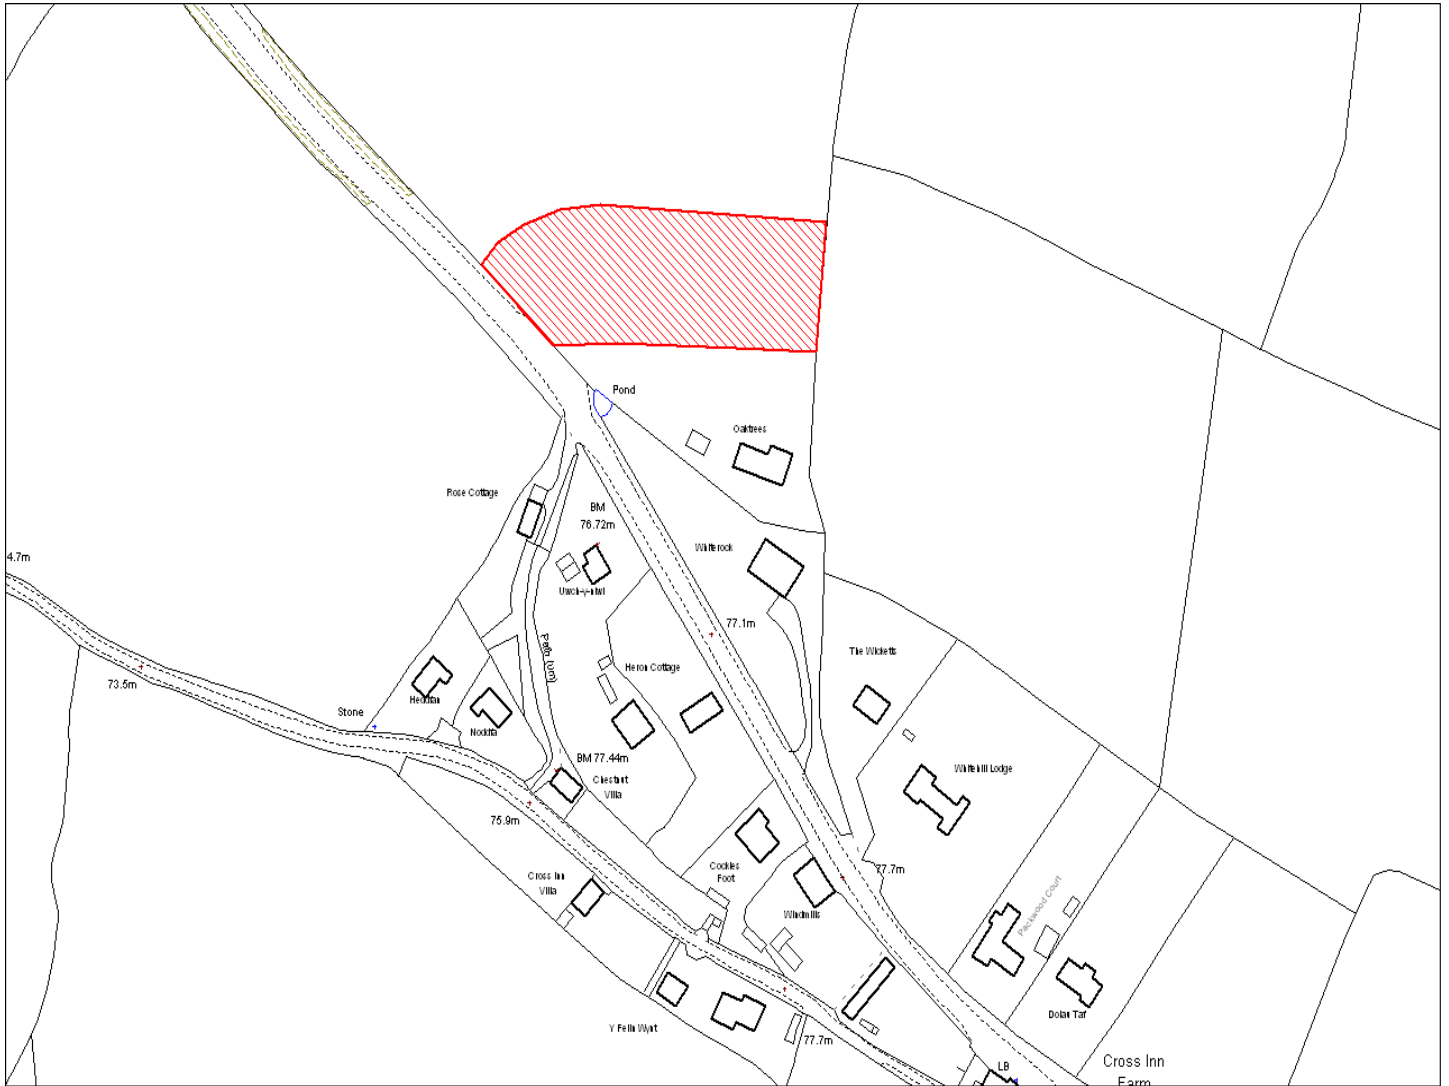

Cynllun Datblygu Lleol Sir Gaerfyrddin: Cofrestr y Safleoedd sy'n Gwneud Cais
Carmarthenshire Local Development Plan: Candidate Site Register

© Hawlfraint y Goron. Cedwir pob hawl 100023377

© Crown Copyright. All rights reserved 100023377

Enw's Annheddfan	Cross Inn
Settlement:	Cross Inn
Cyf. Safle / Site Ref:	038-001
Cyf. / CS Reference	CS0484
Enw / Lleoliad y Safle:	Cross Inn
Name / Location of Site:	Cross Inn
Maint y safle / SiteArea (Ha):	0.45
Y Defnydd Presennol a wneir o'r Safle:	Tir Amaethyddol
Current Use of Site:	Agricultre
Y Defnydd Arfaethedig i'w wneud o'r Safle:	Tir Preswyl
Proposed Use of Site:	Residential