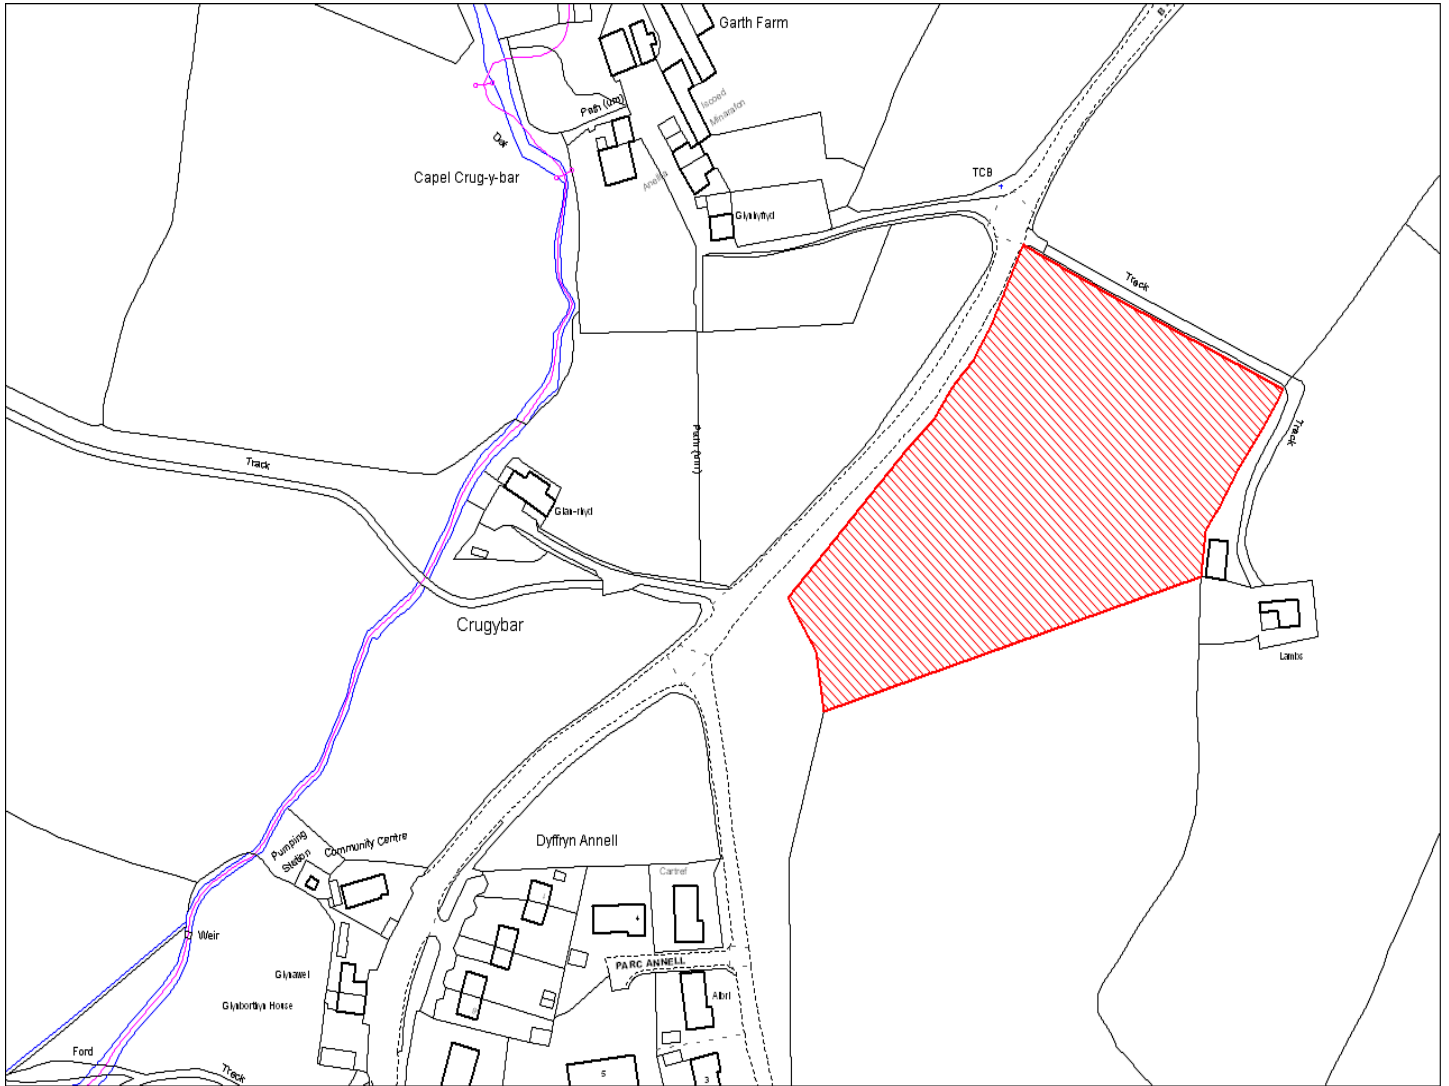

Cynllun Datblygu Lleol Sir Gaerfyrddin: Cofrestr y Safleoedd sy'n Gwneud Cais
Carmarthenshire Local Development Plan: Candidate Site Register

© Hawlfraint y Goron. Cedwir pob hawl 100023377

© Crown Copyright. All rights reserved 100023377

Enw's Annheddfan	Crug-y-bar
Settlement:	Crug-y-bar
Cyf. Safle / Site Ref:	039-003
Cyf. / CS Reference	CS0390
Enw / Lleoliad y Safle:	Rhan o Fferm Borthyn, Crug-y-bar, Llanwrda
Name / Location of Site:	Part of Borthyn Farm, Crug-y-bar, Llanwrda
Maint y safle / SiteArea (Ha):	0.97
Y Defnydd Presennol a weir o'r Safle:	Tir Amaethyddol
Current Use of Site:	Agriculture
Y Defnydd Arfaethedig i'w wneud o'r Safle:	Tir Preswyl
Proposed Use of Site:	Residential