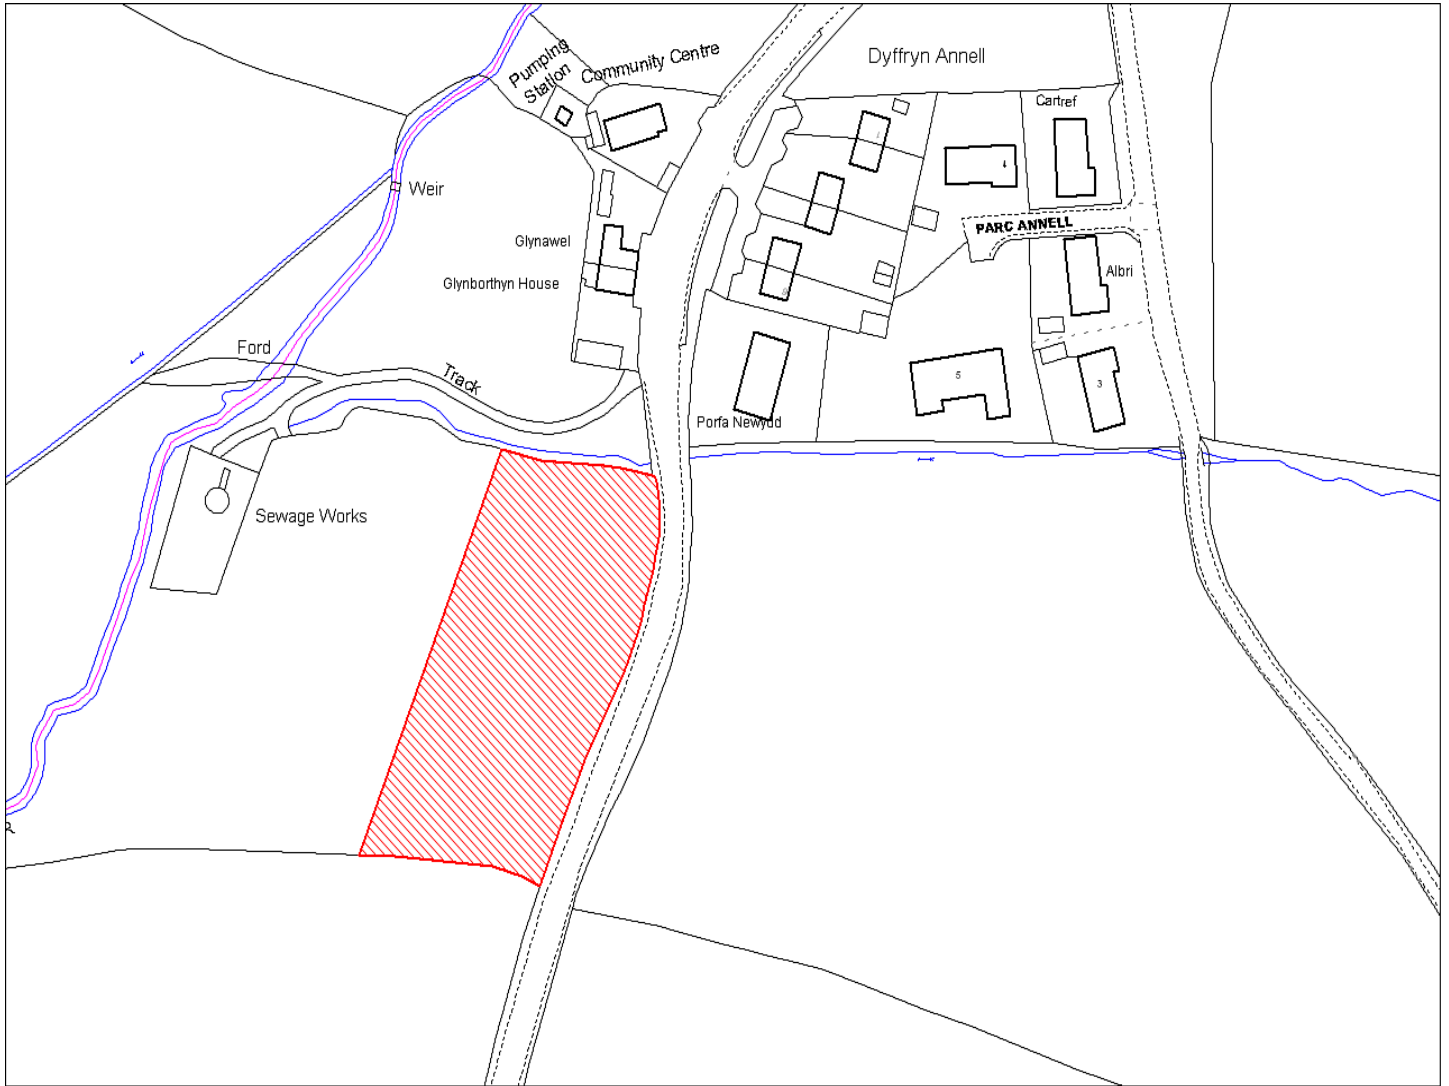

Cynllun Datblygu Lleol Sir Gaerfyrddin: Cofrestr y Safleoedd sy'n Gwneud Cais
Carmarthenshire Local Development Plan: Candidate Site Register

© Hawlfraint y Goron. Cedwir pob hawl 100023377

© Crown Copyright. All rights reserved 100023377

Enw's Annheddfan	Crug-y-bar
Settlement:	Crug-y-bar
Cyf. Safle / Site Ref:	039-005
Cyf. / CS Reference	CS0392
Enw / Lleoliad y Safle:	Rhan o Fferm Borthyn, Crugybar
Name / Location of Site:	Part of Borthyn Farm, Crugybar
Maint y safle / SiteArea (Ha):	0.43
Y Defnydd Presennol a wneir o'r Safle:	Tir Amaethyddol
Current Use of Site:	Agriculture
Y Defnydd Arfaethedig i'w wneud o'r Safle:	Tir Preswyl
Proposed Use of Site:	Residential