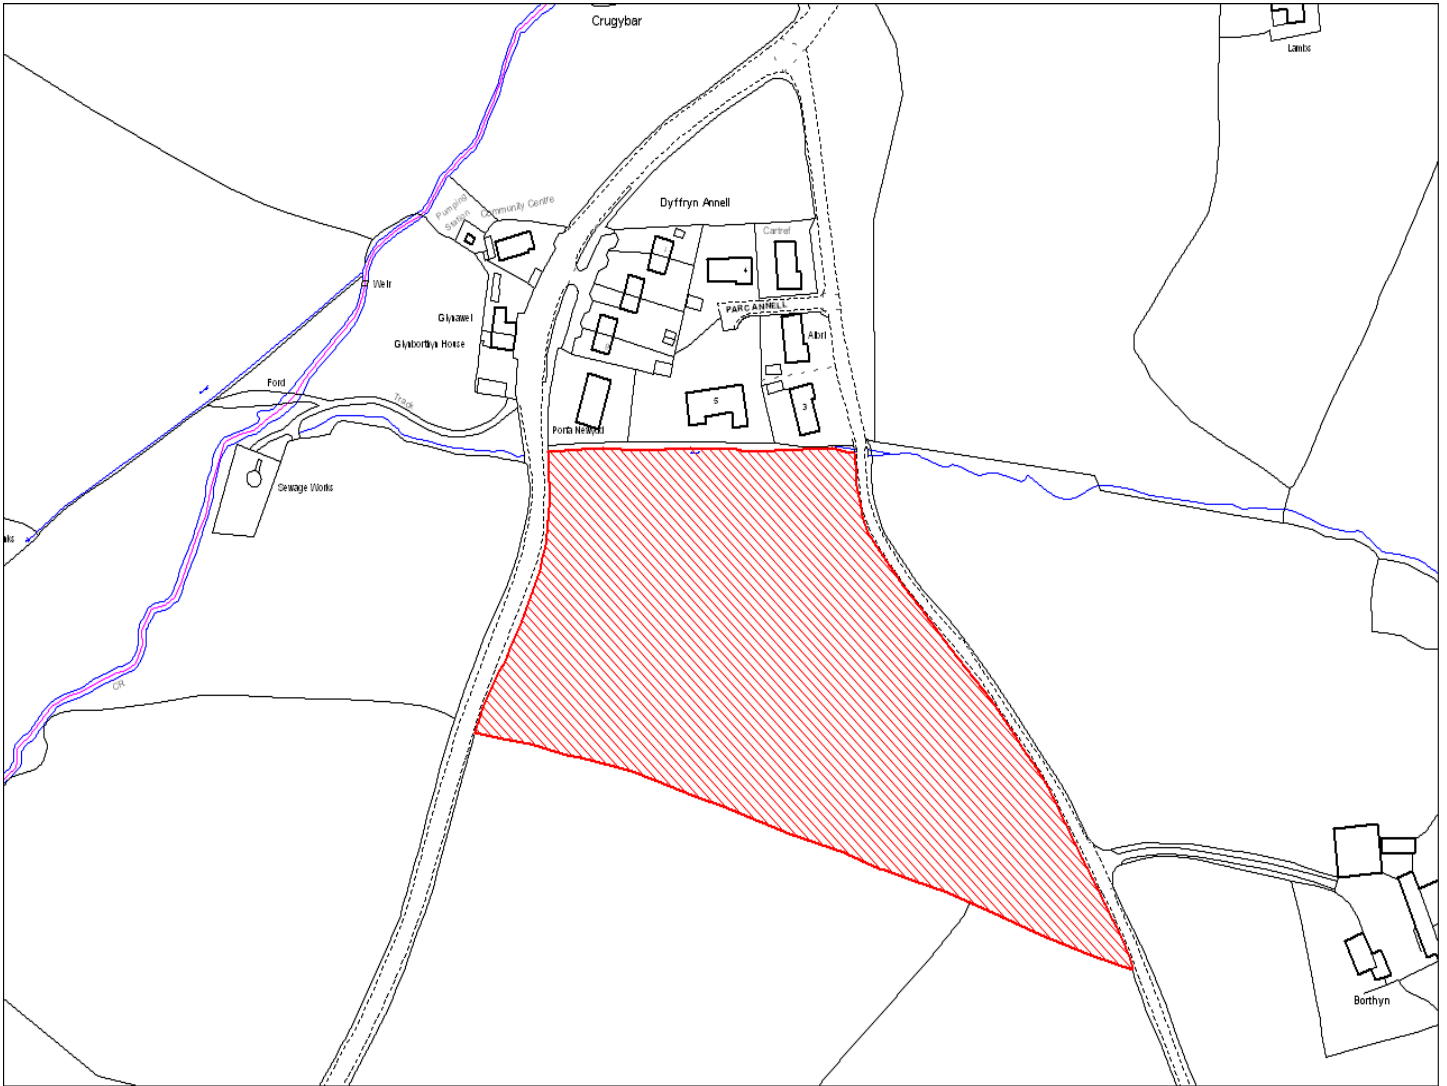

Cynllun Datblygu Lleol Sir Gaerfyrddin: Cofrestr y Safleoedd sy'n Gwneud Cais
Carmarthenshire Local Development Plan: Candidate Site Register

© Hawlfraint y Goron. Cedwir pob hawl 100023377

© Crown Copyright. All rights reserved 100023377

Enw's Annheddfan	Crug-y-bar
Settlement:	Crug-y-bar
Cyf. Safle / Site Ref:	039-001
Cyf. / CS Reference	CS0388
Enw / Lleoliad y Safle:	Rhan o Fferm Borthyn, Crug-y-bar, Llanwrda
Name / Location of Site:	Part of Borthyn Farm, Crug-y-bar, Llanwrda
Maint y safle / SiteArea (Ha):	2.45
Y Defnydd Presennol a wneir o'r Safle:	Tir Amaethyddol
Current Use of Site:	Agriculture
Y Defnydd Arfaethedig i'w wneud o'r Safle:	Tir Preswyl
Proposed Use of Site:	Residential