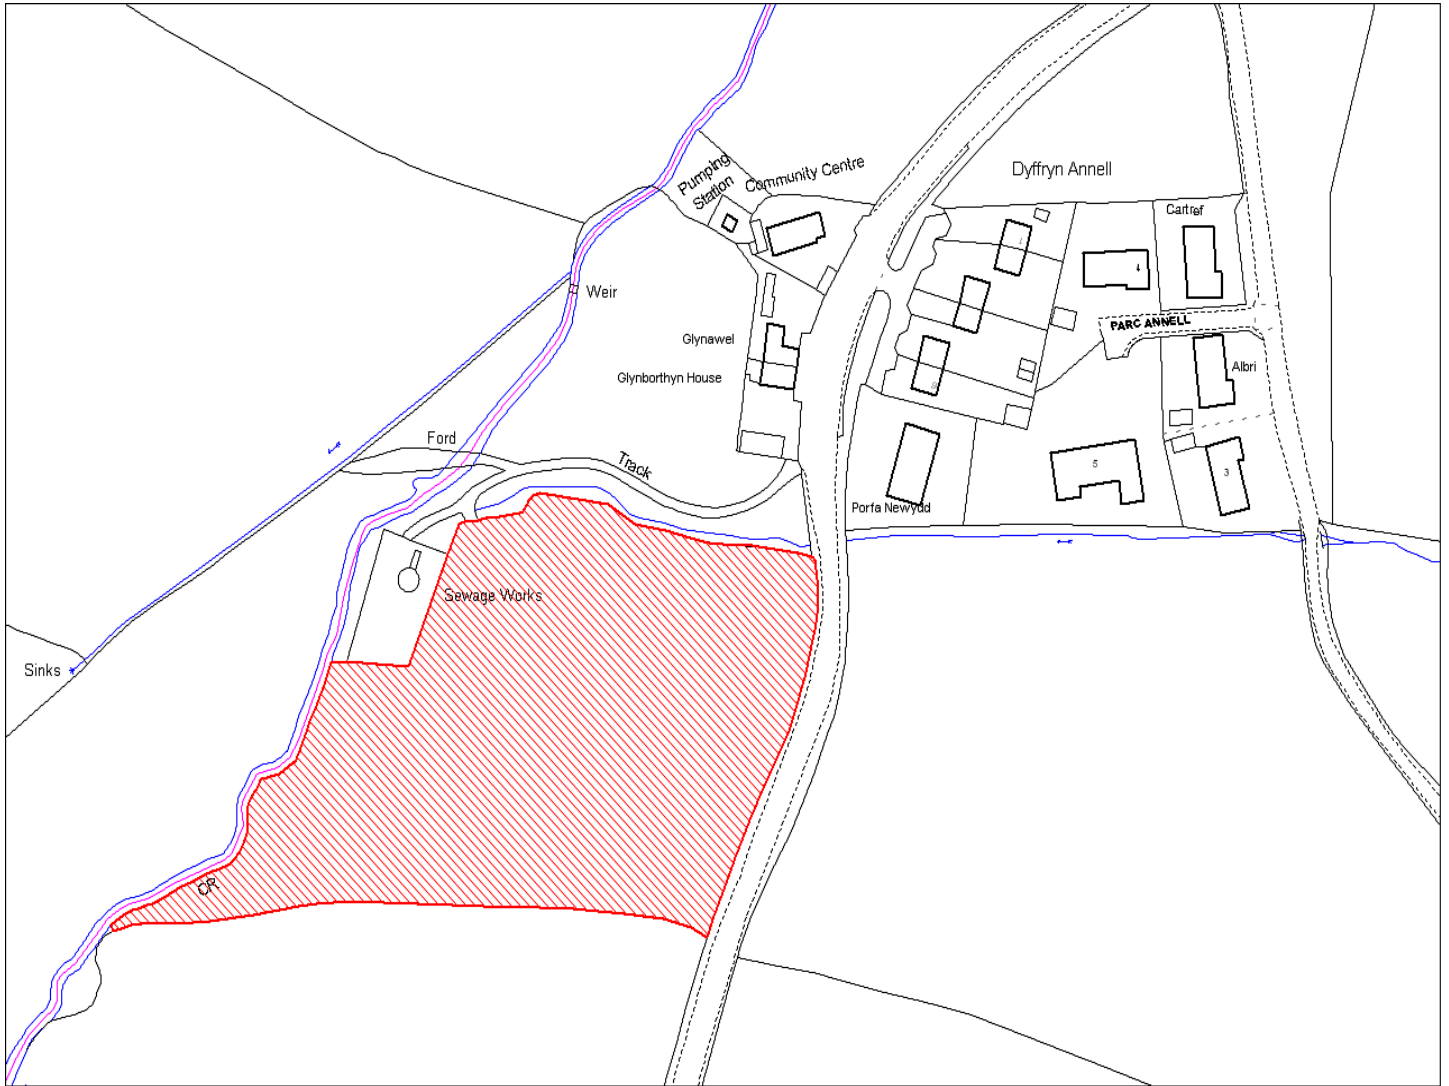

Cynllun Datblygu Lleol Sir Gaerfyrddin: Cofrestr y Safleoedd sy'n Gwneud Cais
Carmarthenshire Local Development Plan: Candidate Site Register

© Hawlfraint y Goron. Cedwir pob hawl 100023377

© Crown Copyright. All rights reserved 100023377

Enw's Annheddfan	Crug-y-bar
Settlement:	Crug-y-bar
Cyf. Safle / Site Ref:	039-002
Cyf. / CS Reference	CS0389
Enw / Lleoliad y Safle:	Rhan o Fferm Borthyn, Crugybar
Name / Location of Site:	Part of Borthyn Farm, Crugybar
Maint y safle / SiteArea (Ha):	1.16
Y Defnydd Presennol a wneir o'r Safle:	Tir Amaethyddol
Current Use of Site:	Agriculture
Y Defnydd Arfaethedig i'w wneud o'r Safle:	Tir Preswyl
Proposed Use of Site:	Residential