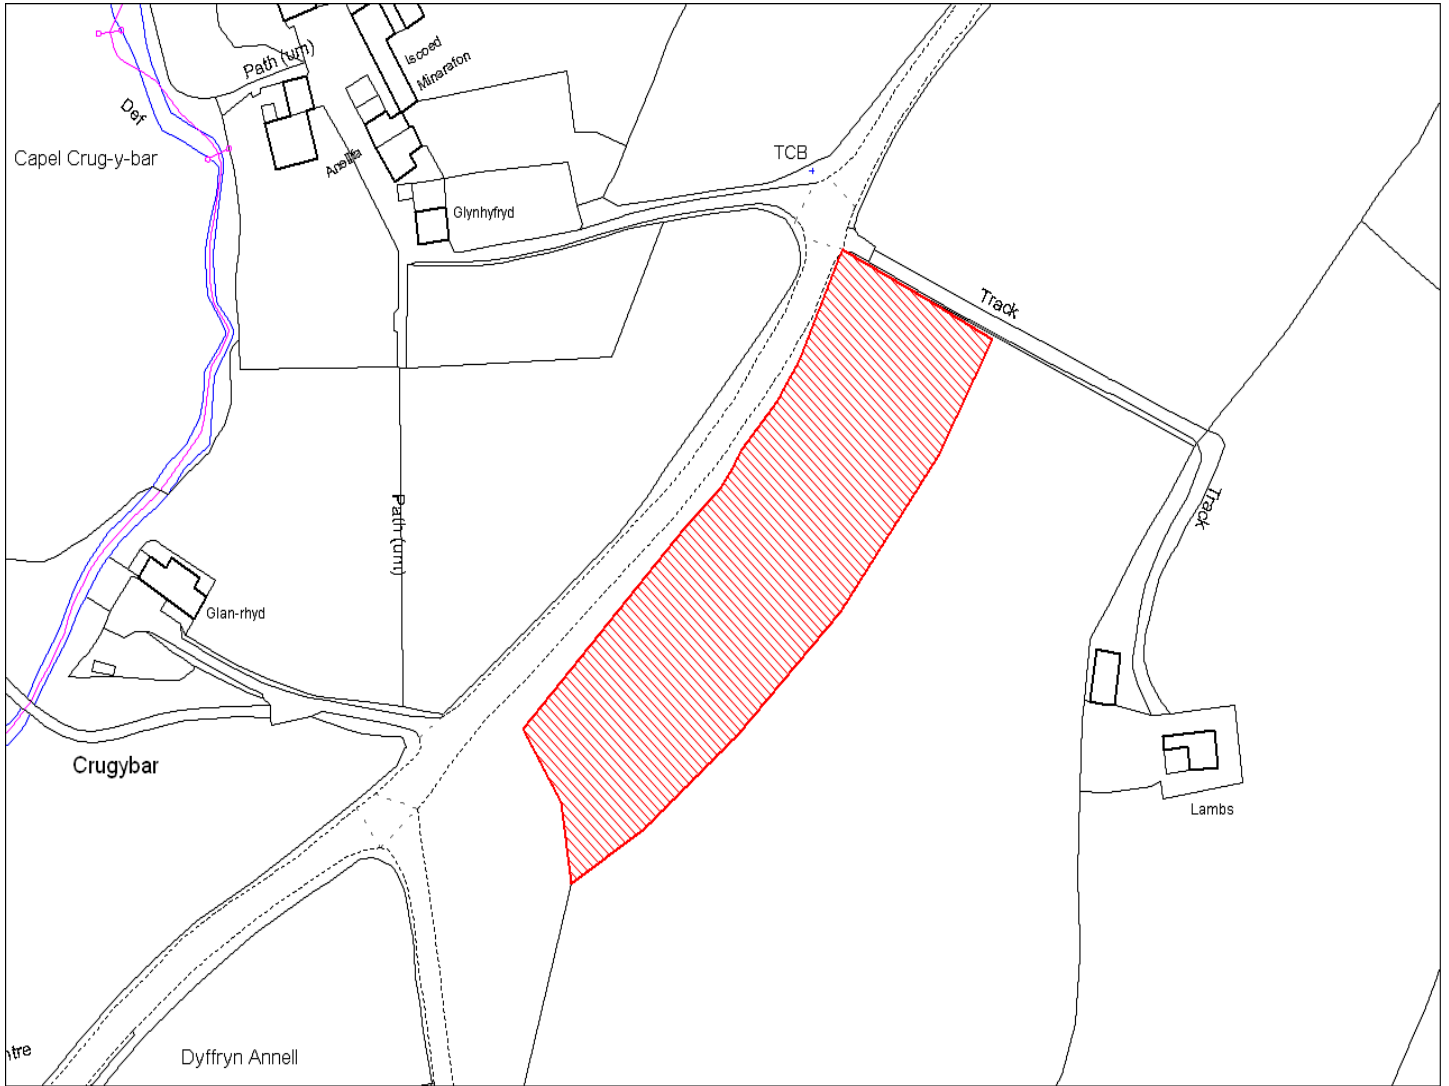

Cynllun Datblygu Lleol Sir Gaerfyrddin: Cofrestr y Safleoedd sy'n Gwneud Cais
Carmarthenshire Local Development Plan: Candidate Site Register

© Hawlfraint y Goron. Cedwir pob hawl 100023377

© Crown Copyright. All rights reserved 100023377

Enw's Annheddfan	Crug-y-bar
Settlement:	Crug-y-bar
Cyf. Safle / Site Ref:	039-006
Cyf. / CS Reference	CS0393
Enw / Lleoliad y Safle:	Rhan o Fferm Borthyn, Crugybar, Llanwrda
Name / Location of Site:	Part of Borthyn Farm, Crugybar, Llanwrda
Maint y safle / SiteArea (Ha):	0.97
Y Defnydd Presennol a wneir o'r Safle:	Tir Amaethyddol
Current Use of Site:	Agriculture
Y Defnydd Arfaethedig i'w wneud o'r Safle:	Tir Preswyl
Proposed Use of Site:	Residential