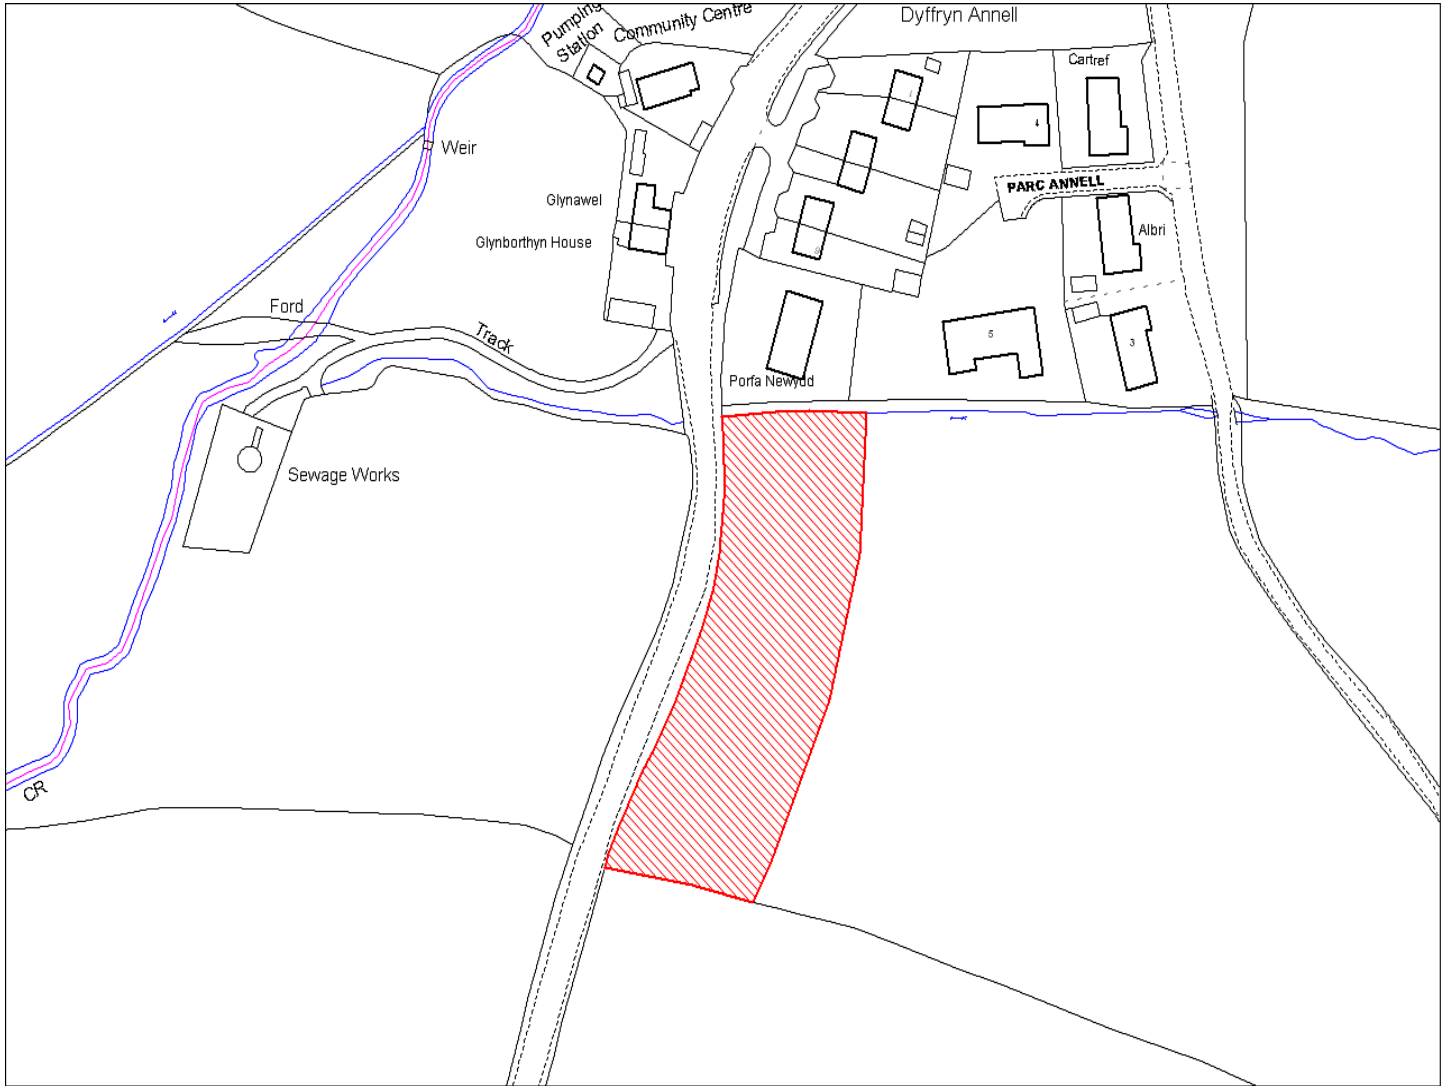

**Cynllun Datblygu Lleol Sir Gaerfyrddin: Cofrestr y Safleoedd sy'n Gwneud Cais
Carmarthenshire Local Development Plan: Candidate Site Register**

© Hawlfraint y Goron. Cedwir pob hawl 100023377

© Crown Copyright. All rights reserved 100023377

Enw's Annheddfan	Crug-y-bar
Settlement:	Crug-y-bar
Cyf. Safle / Site Ref:	039-007
Cyf. / CS Reference	CS0394
Enw / Lleoliad y Safle:	Rhan o Fferm Borthyn, Crugybar, Llanwrda
Name / Location of Site:	Part of Borthyn Farm, Crugybar, Llanwrda
Maint y safle / SiteArea (Ha):	0.39
Y Defnydd Presennol a wneir o'r Safle:	Tir Amaethyddol
Current Use of Site:	Agriculture
Y Defnydd Arfaethedig i'w wneud o'r Safle:	Tir Preswyl
Proposed Use of Site:	Residential