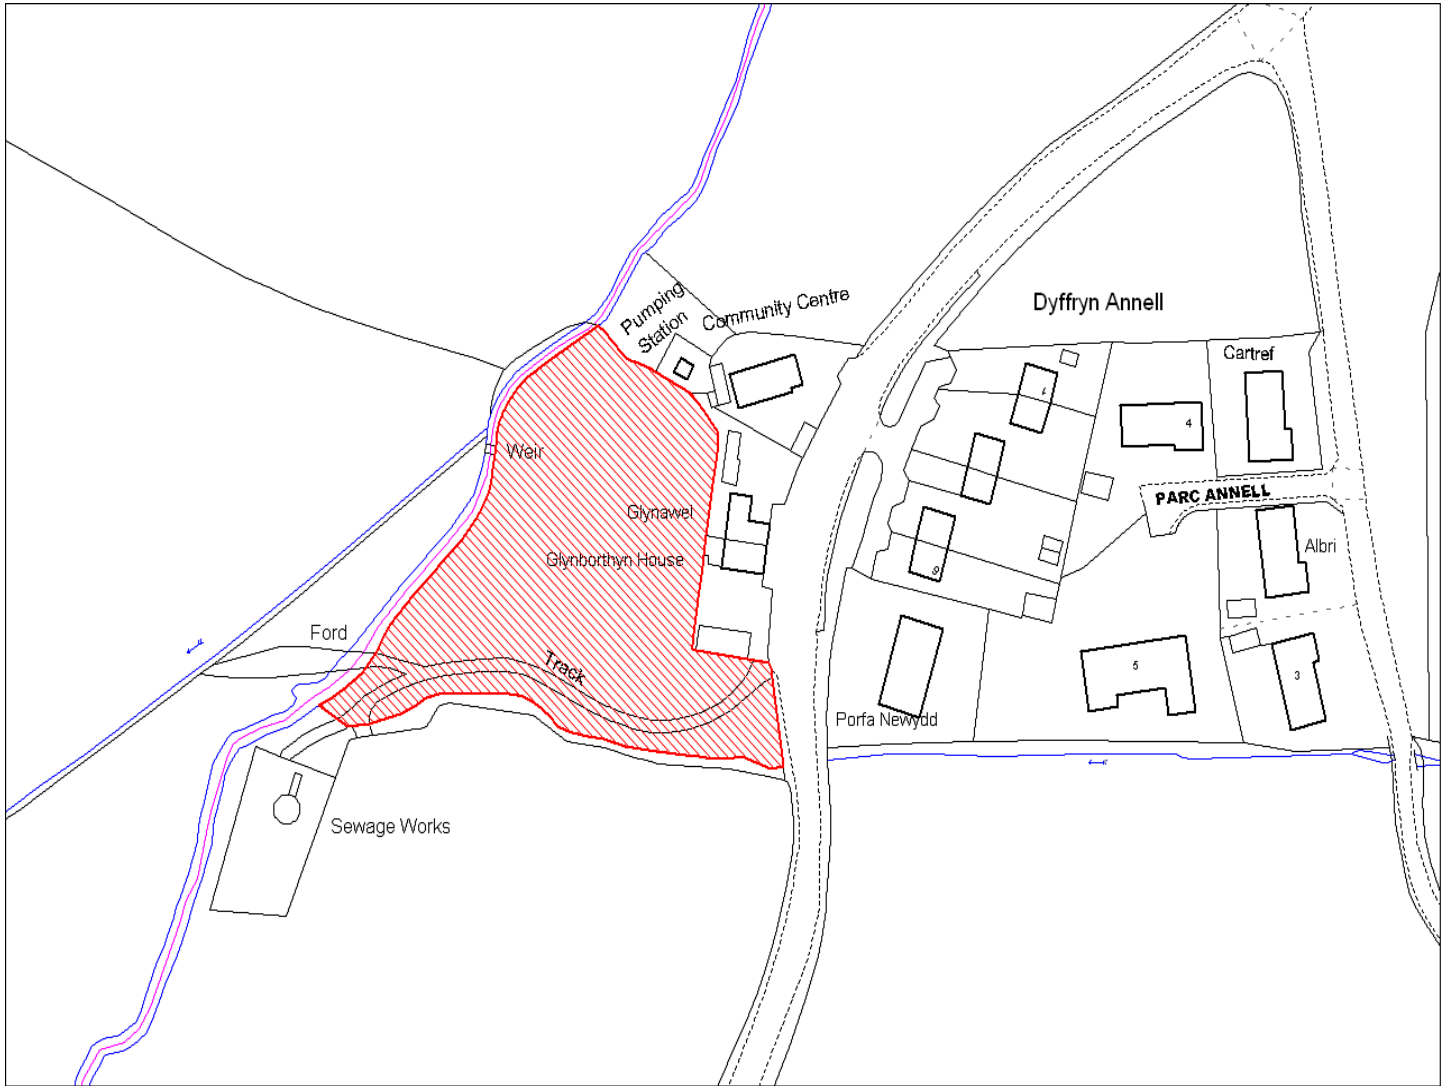

Cynllun Datblygu Lleol Sir Gaerfyrddin: Cofrestr y Safleoedd sy'n Gwneud Cais
Carmarthenshire Local Development Plan: Candidate Site Register

© Hawlfraint y Goron. Cedwir pob hawl 100023377

© Crown Copyright. All rights reserved 100023377

Enw's Annheddfan	Crug-y-bar
Settlement:	Crug-y-bar
Cyf. Safle ./ Site Ref:	039-004
Cyf. / CS Reference	CS0391
Enw / Lleoliad y Safle:	Rhan o Fferm Borthyn, Crugybar
Name / Location of Site:	Part of Borthyn Farm, Crugybar
Maint y safle / SiteArea (Ha):	0.32
Y Defnydd Presennol a wneir o'r Safle:	Tir Amaethyddol
Current Use of Site:	Agriculture
Y Defnydd Arfaethedig i'w wneud o'r Safle:	Tir Preswyl
Proposed Use of Site:	Residential