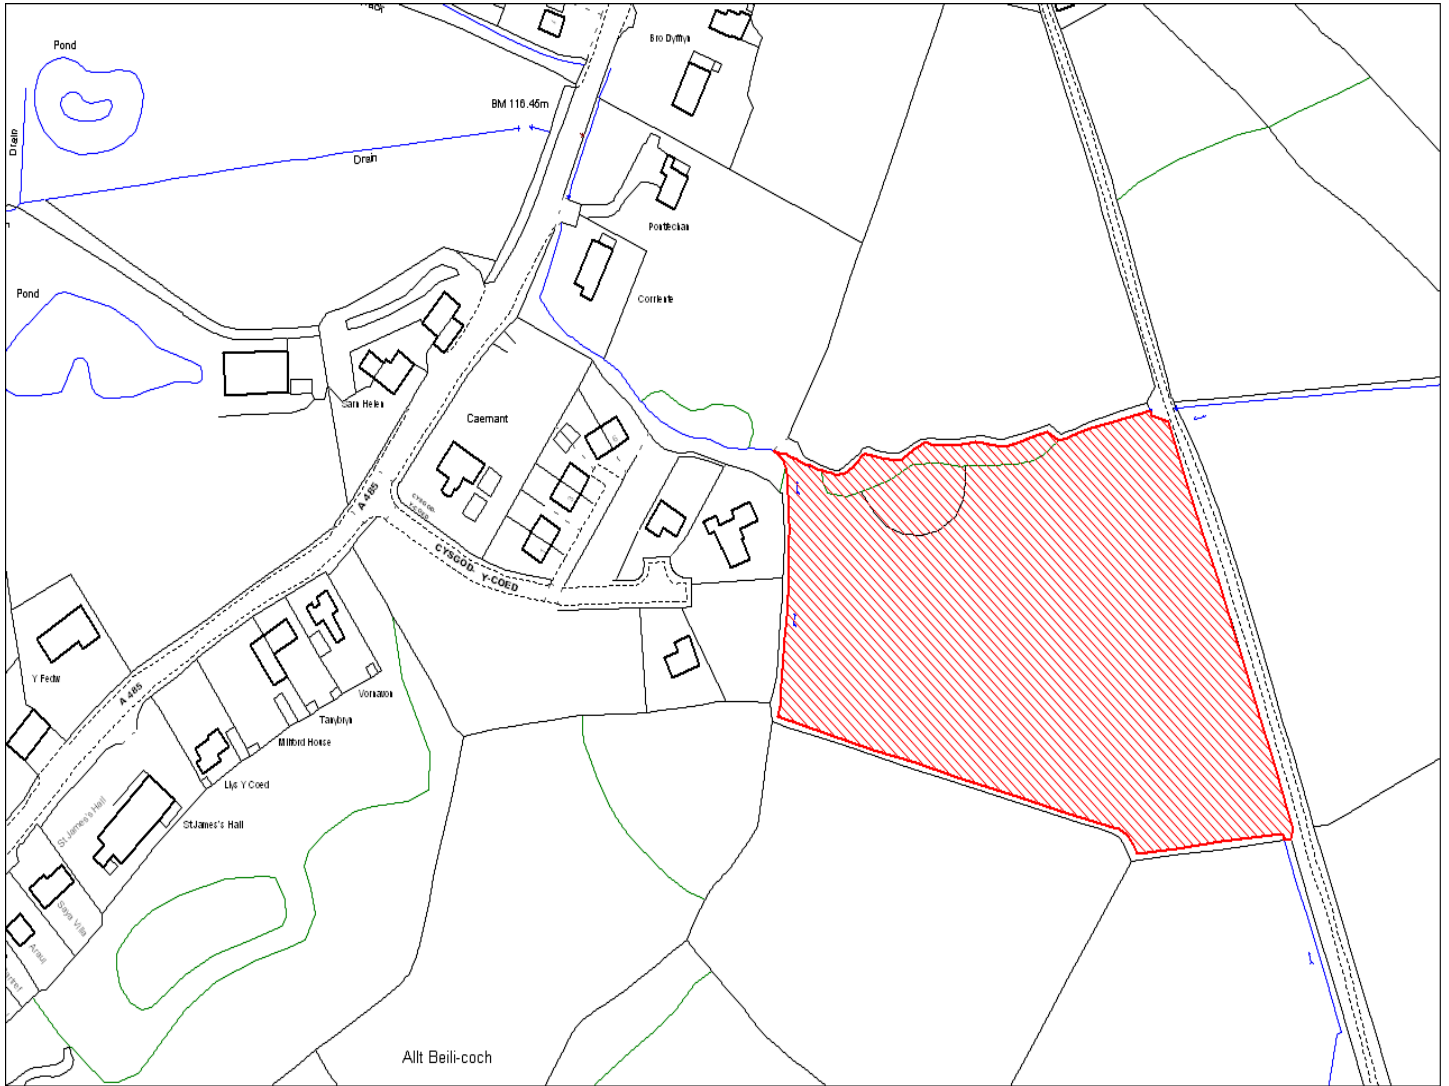

Cynllun Datblygu Lleol Sir Gaerfyrddin: Cofrestr y Safleoedd sy'n Gwneud Cais
Carmarthenshire Local Development Plan: Candidate Site Register

© Hawlfraint y Goron. Cedwir pob hawl 100023377

© Crown Copyright. All rights reserved 100023377

Enw's Annheddfan	Cwmann
Settlement:	Cwmann
Cyf. Safle / Site Ref:	041-007
Cyf. / CS Reference	CS0806
Enw / Lleoliad y Safle:	Tu ol Springfield
Name / Location of Site:	Land to rear of Springfield
Maint y safle / SiteArea (Ha):	1.71
Y Defnydd Presennol a wneir o'r Safle:	Tir amaethyddol
Current Use of Site:	Agriculture
Y Defnydd Arfaethedig i'w wneud o'r Safle:	Tir preswyl
Proposed Use of Site:	Residential