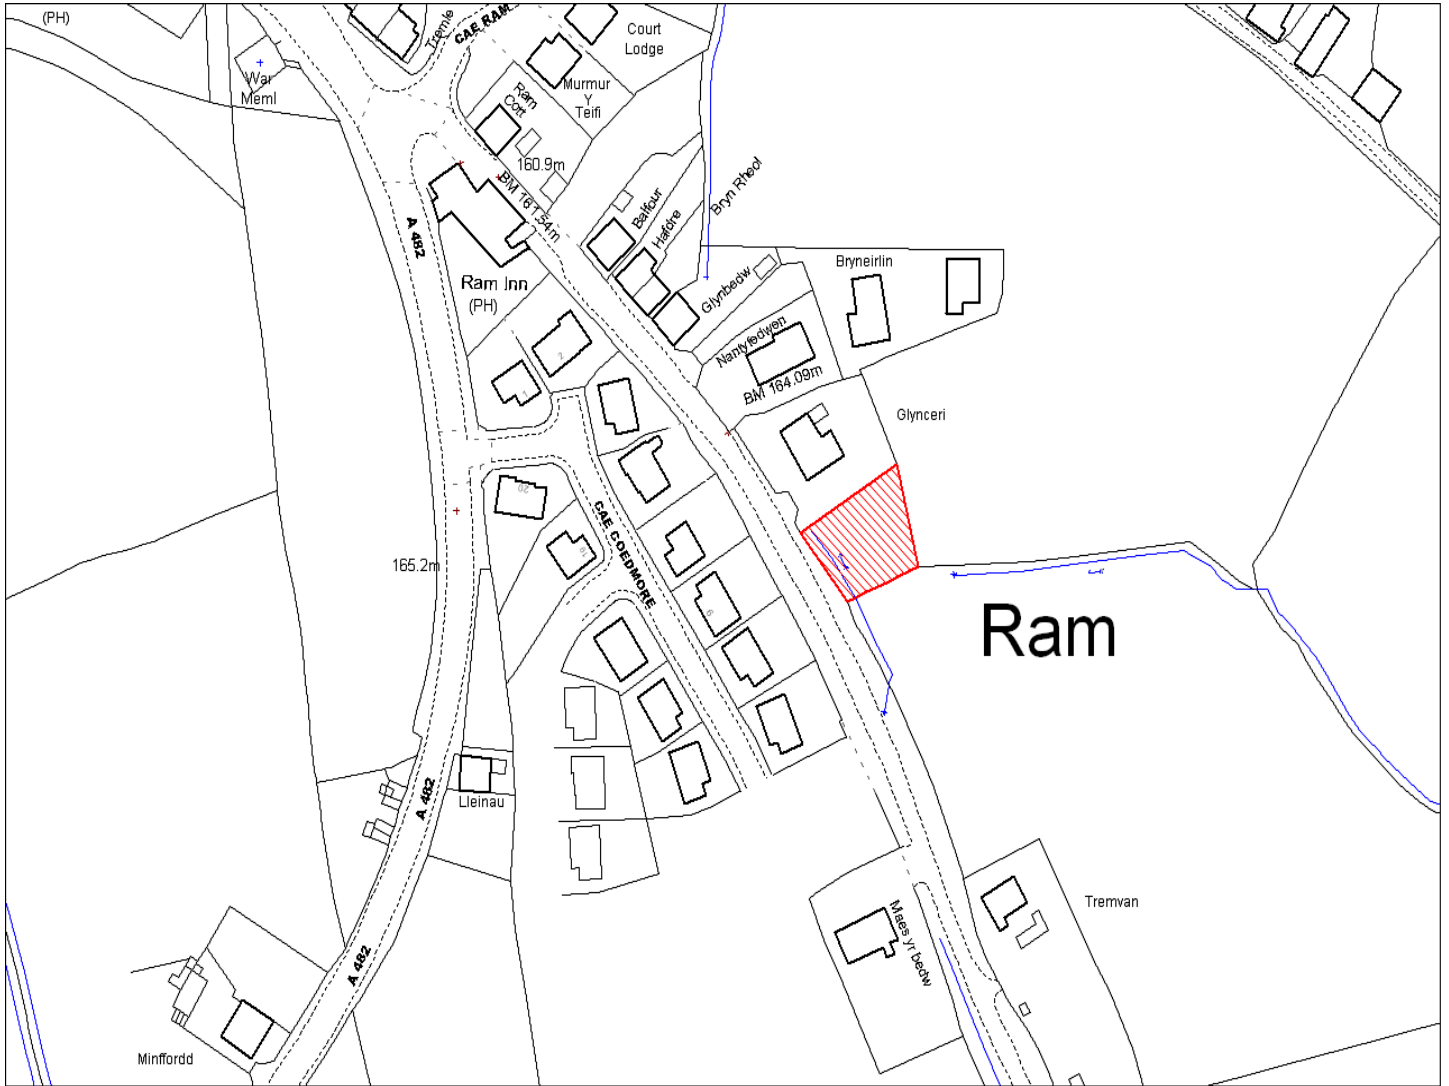

Cynllun Datblygu Lleol Sir Gaerfyrddin: Cofrestr y Safleoedd sy'n Gwneud Cais
Carmarthenshire Local Development Plan: Candidate Site Register

© Hawlfraint y Goron. Cedwir pob hawl 100023377

© Crown Copyright. All rights reserved 100023377

Enw's Annheddfan	Cwmann
Settlement:	Cwmann
Cyf. Safle / Site Ref:	041-001
Cyf. / CS Reference	CS0048
Enw / Lleoliad y Safle:	Ger Glynceri, Cwmann
Name / Location of Site:	Adj Glynceri, Cwmann
Maint y safle / SiteArea (Ha):	0.05
Y Defnydd Presennol a weir o'r Safle:	Tir Amathyddol
Current Use of Site:	Agriculture
Y Defnydd Arfaethedig i'w wneud o'r Safle:	Tir Preswyl
Proposed Use of Site:	Residential