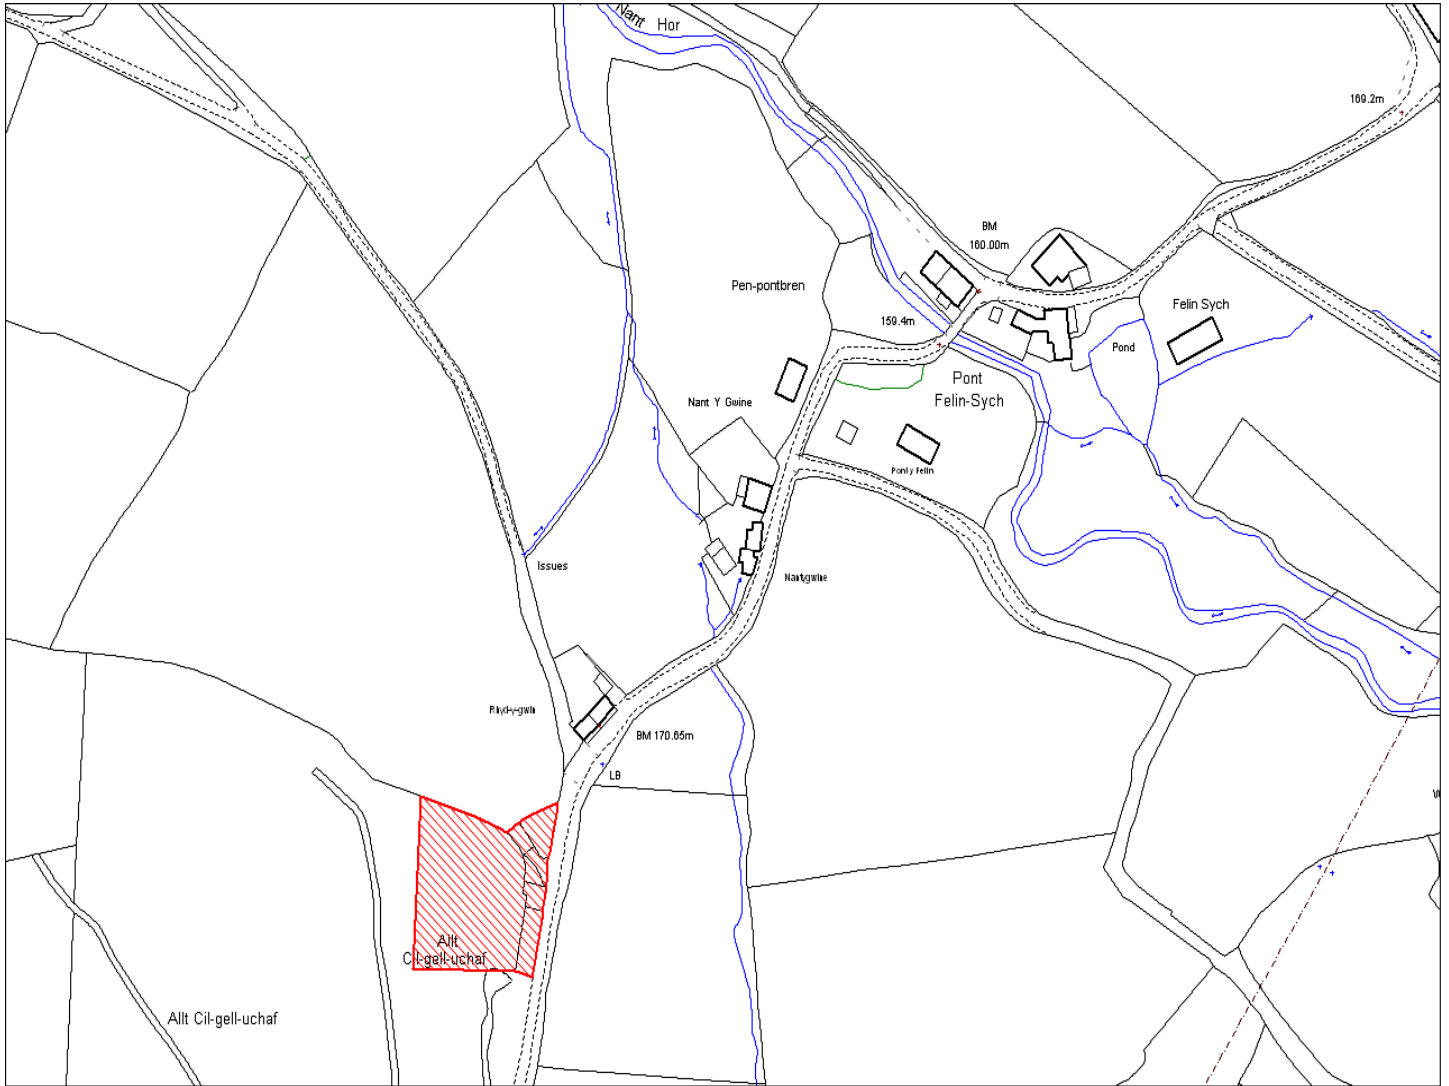

Current Use of Site:

Agriculture

Y Defnydd Arfaethedig i'w wneud o'r Safle:

Tir Preswyl

Proposed Use of Site:

Residential

Cynllun Datblygu Lleol Sir Gaerfyrddin: Cofrestr y Safleoedd sy'n Gwneud Cais
Carmarthenshire Local Development Plan: Candidate Site Register