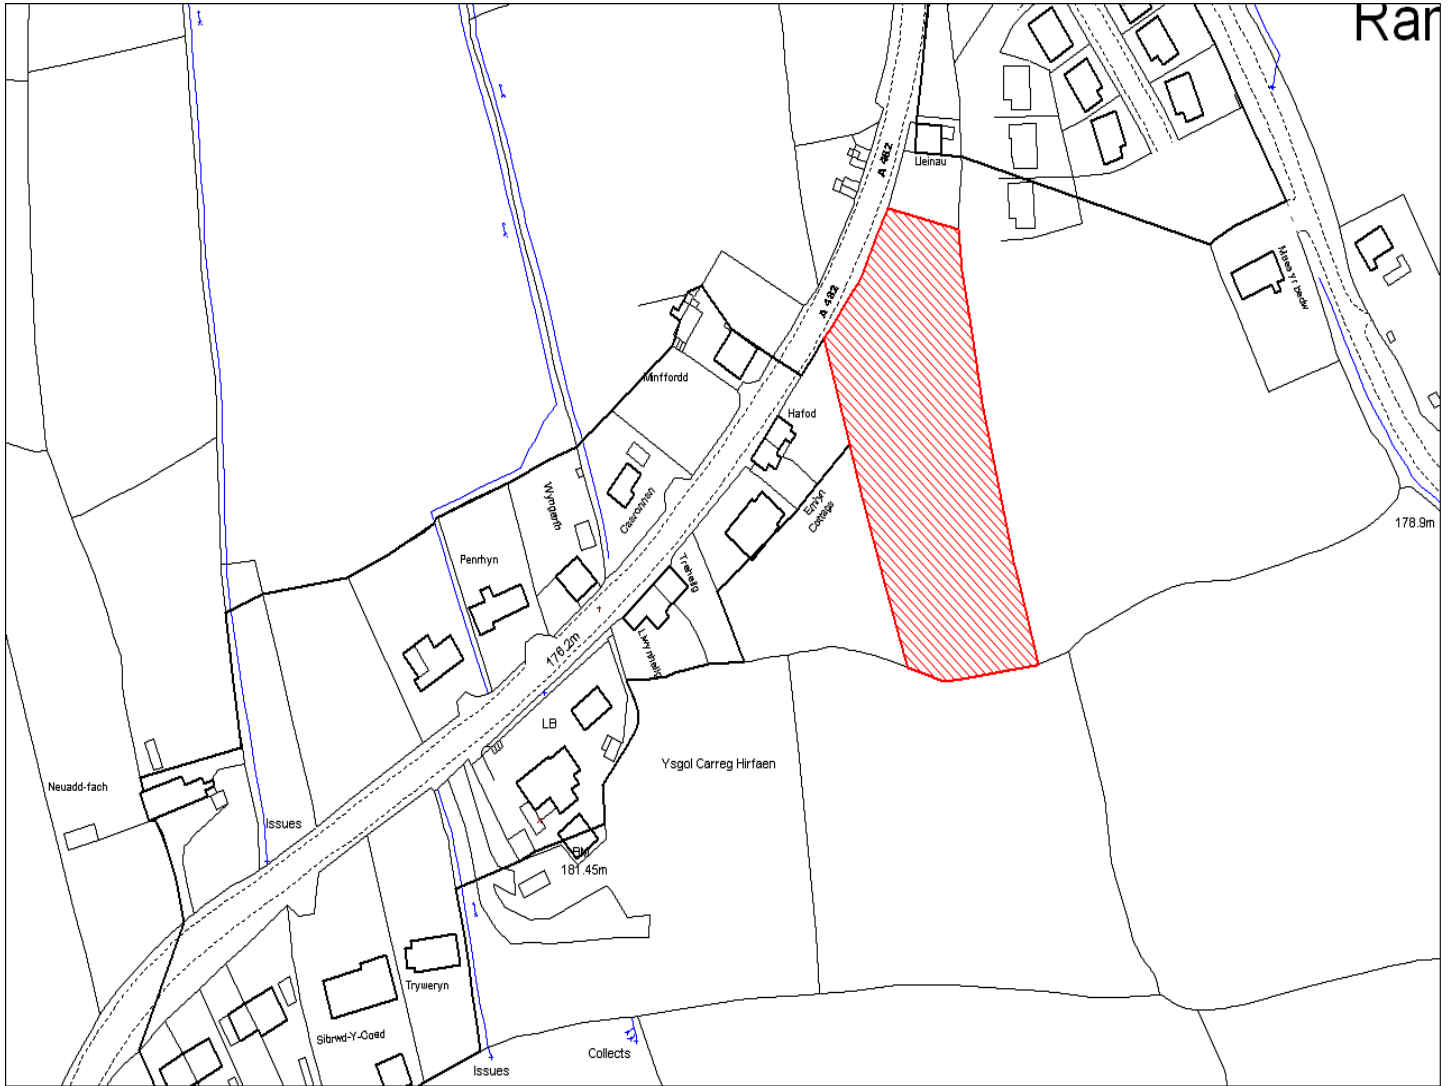

Cynllun Datblygu Lleol Sir Gaerfyrddin: Cofrestr y Safleoedd sy'n Gwneud Cais
Carmarthenshire Local Development Plan: Candidate Site Register

© Hawlfraint y Goron. Cedwir pob hawl 100023377

© Crown Copyright. All rights reserved 100023377

Enw's Annheddfan	Cwmman
Settlement:	Cwmman
Cyf. Safle / Site Ref:	041-003
Cyf. / CS Reference	CS0068
Enw / Lleoliad y Safle:	Ger Hafod, Cwmman
Name / Location of Site:	Land adj Hafod, Cwmman, Lampeter
Maint y safle / SiteArea (Ha):	0.50
Y Defnydd Presennol a wneir o'r Safle:	Tir Amaethyddol
Current Use of Site:	Agriculture
Y Defnydd Arfaethedig i'w wneud o'r Safle:	Tir Preswyl
Proposed Use of Site:	Residential