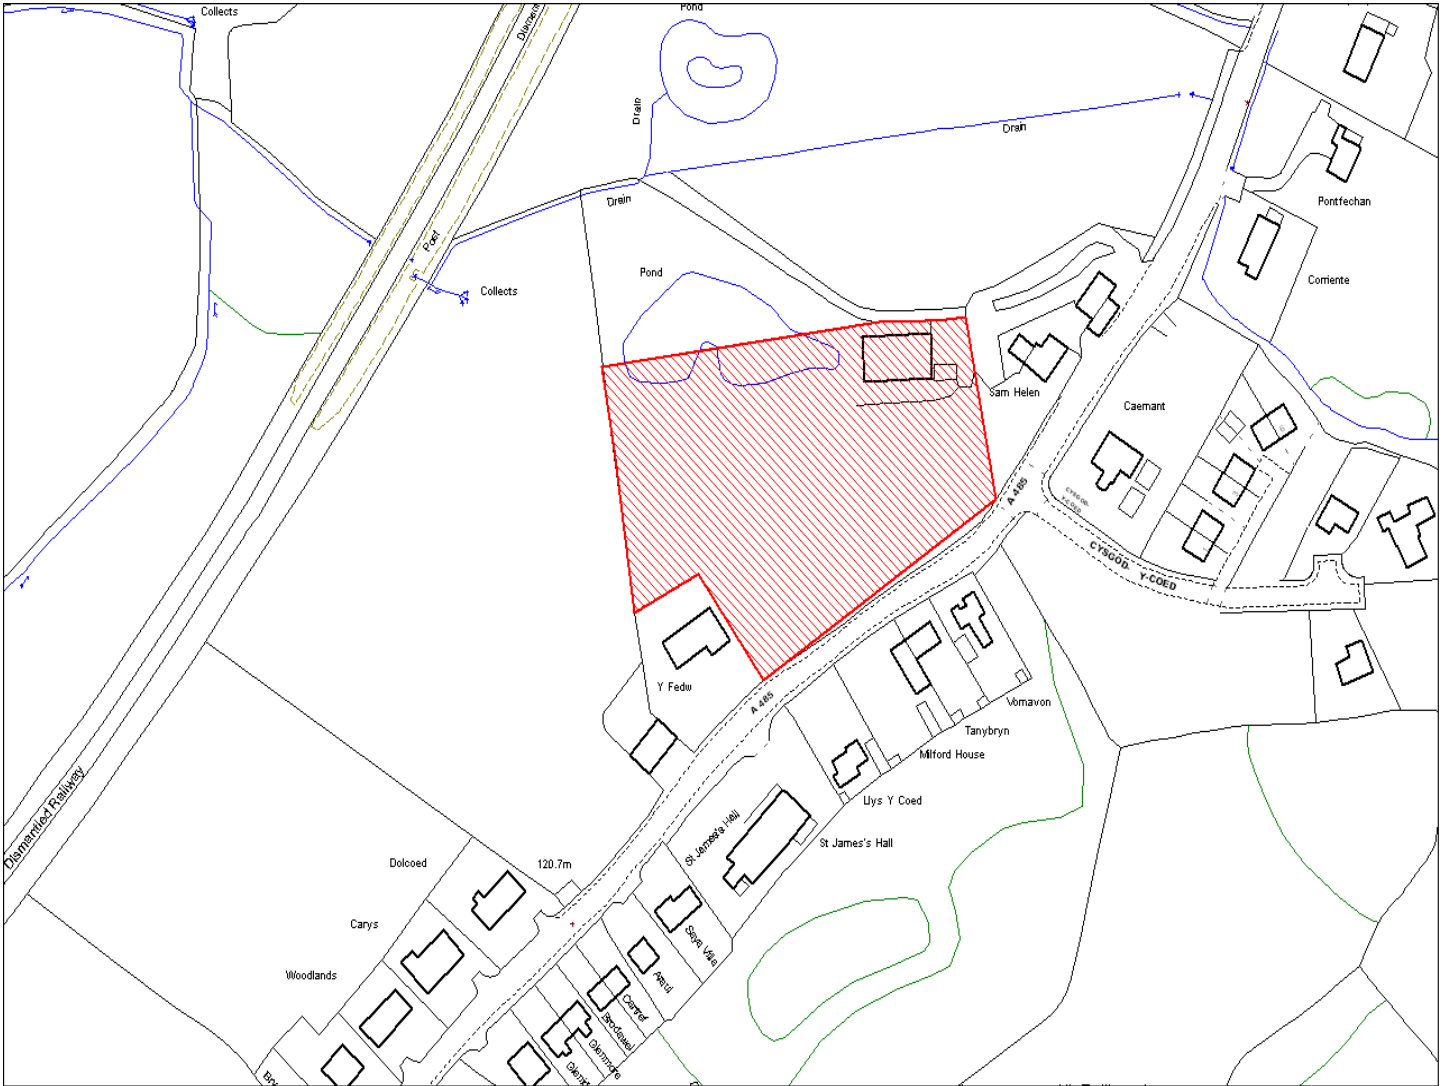

Cynllun Datblygu Lleol Sir Gaerfyrddin: Cofrestr y Safleoedd sy'n Gwneud Cais
Carmarthenshire Local Development Plan: Candidate Site Register

© Hawlfraint y Goron. Cedwir pob hawl 100023377

© Crown Copyright. All rights reserved 100023377

Enw's Annheddfan	Cwmman
Settlement:	Cwmman
Cyf. Safle / Site Ref:	041-006
Cyf. / CS Reference	CS0444
Enw / Lleoliad y Safle:	Cae ger Sam Helen, Cwmman
Name / Location of Site:	Field adj Sam Helen, Cwmman
Maint y safle / SiteArea (Ha):	0.91
Y Defnydd Presennol a wneir o'r Safle:	Tir Amaethyddol
Current Use of Site:	Agriculture
Y Defnydd Arfaethedig i'w wneud o'r Safle:	Tir Preswyl
Proposed Use of Site:	Residential