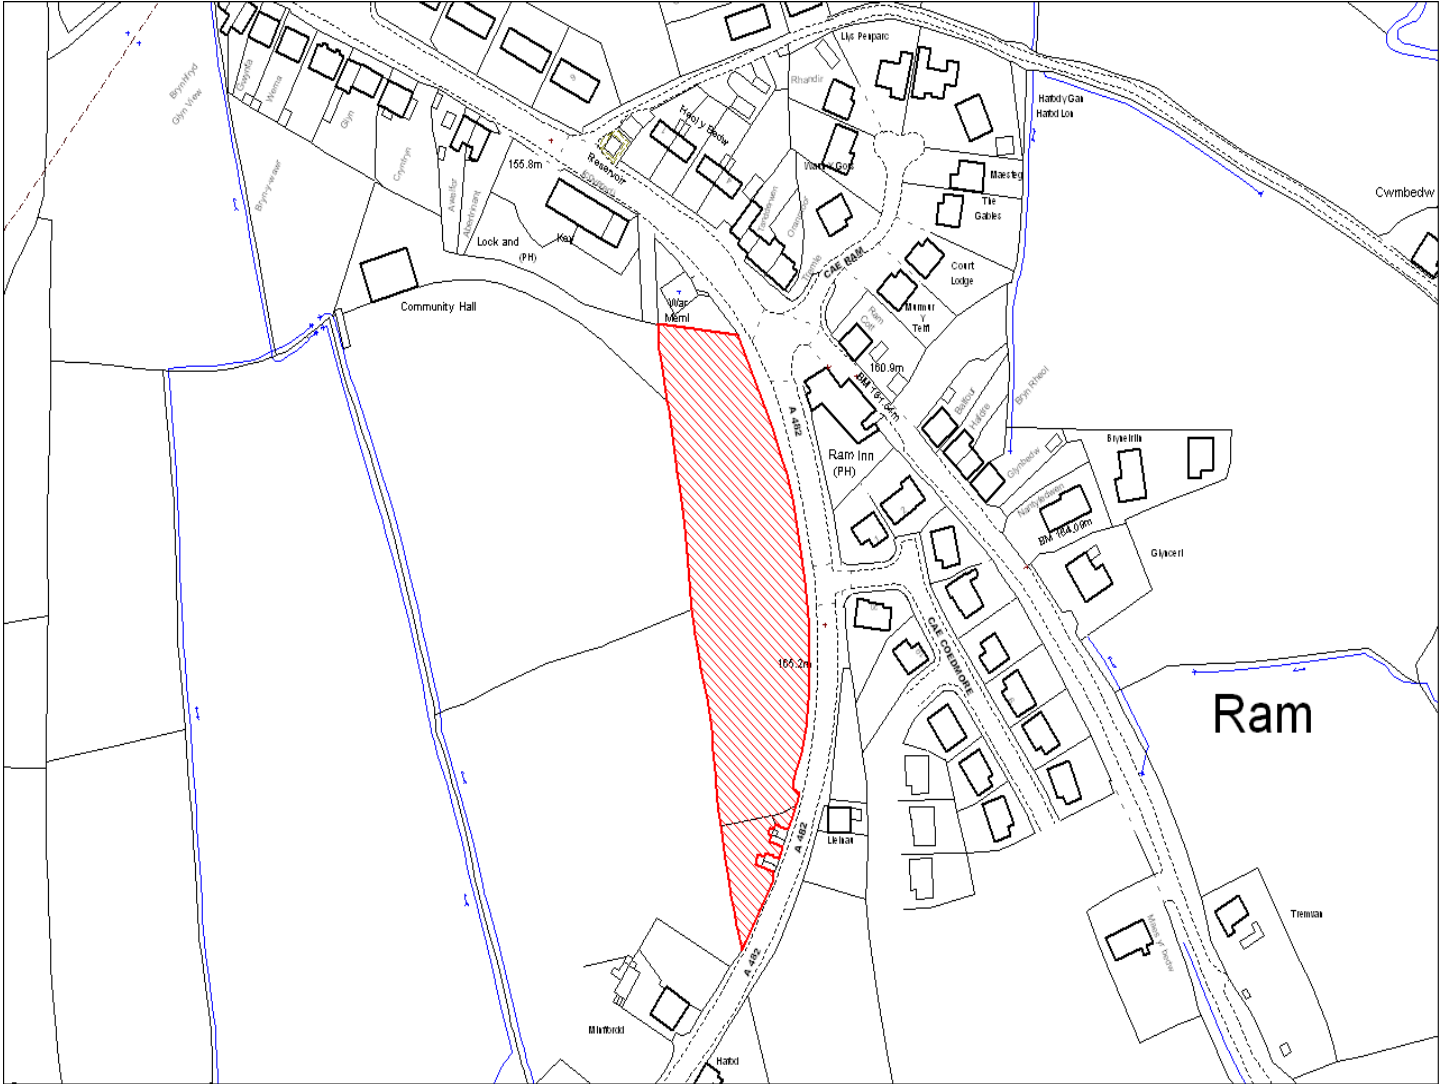

Cynllun Datblygu Lleol Sir Gaerfyrddin: Cofrestr y Safleoedd sy'n Gwneud Cais
Carmarthenshire Local Development Plan: Candidate Site Register

© Hawlfraint y Goron. Cedwir pob hawl 100023377

© Crown Copyright. All rights reserved 100023377

Enw's Annheddfan

Cwmann

Settlement:

Cwmann

Cyf. Safle / Site Ref:

041-004

Cyf. / CS Reference

CS0074

Enw / Lleoliad y Safle:

Tir gyferbyn a Ram Inn, Cwmann

Name / Location of Site:

Land opposite Ram Inn, Cwmann, Lampeter

Maint y safle / SiteArea (Ha):

0.59

Y Defnydd Presennol a wneir o'r Safle:

Tir Amaethyddol

Current Use of Site:

Agriculture

Y Defnydd Arfaethedig i'w wneud o'r Safle:

Tir Preswyl

Proposed Use of Site:

Residential