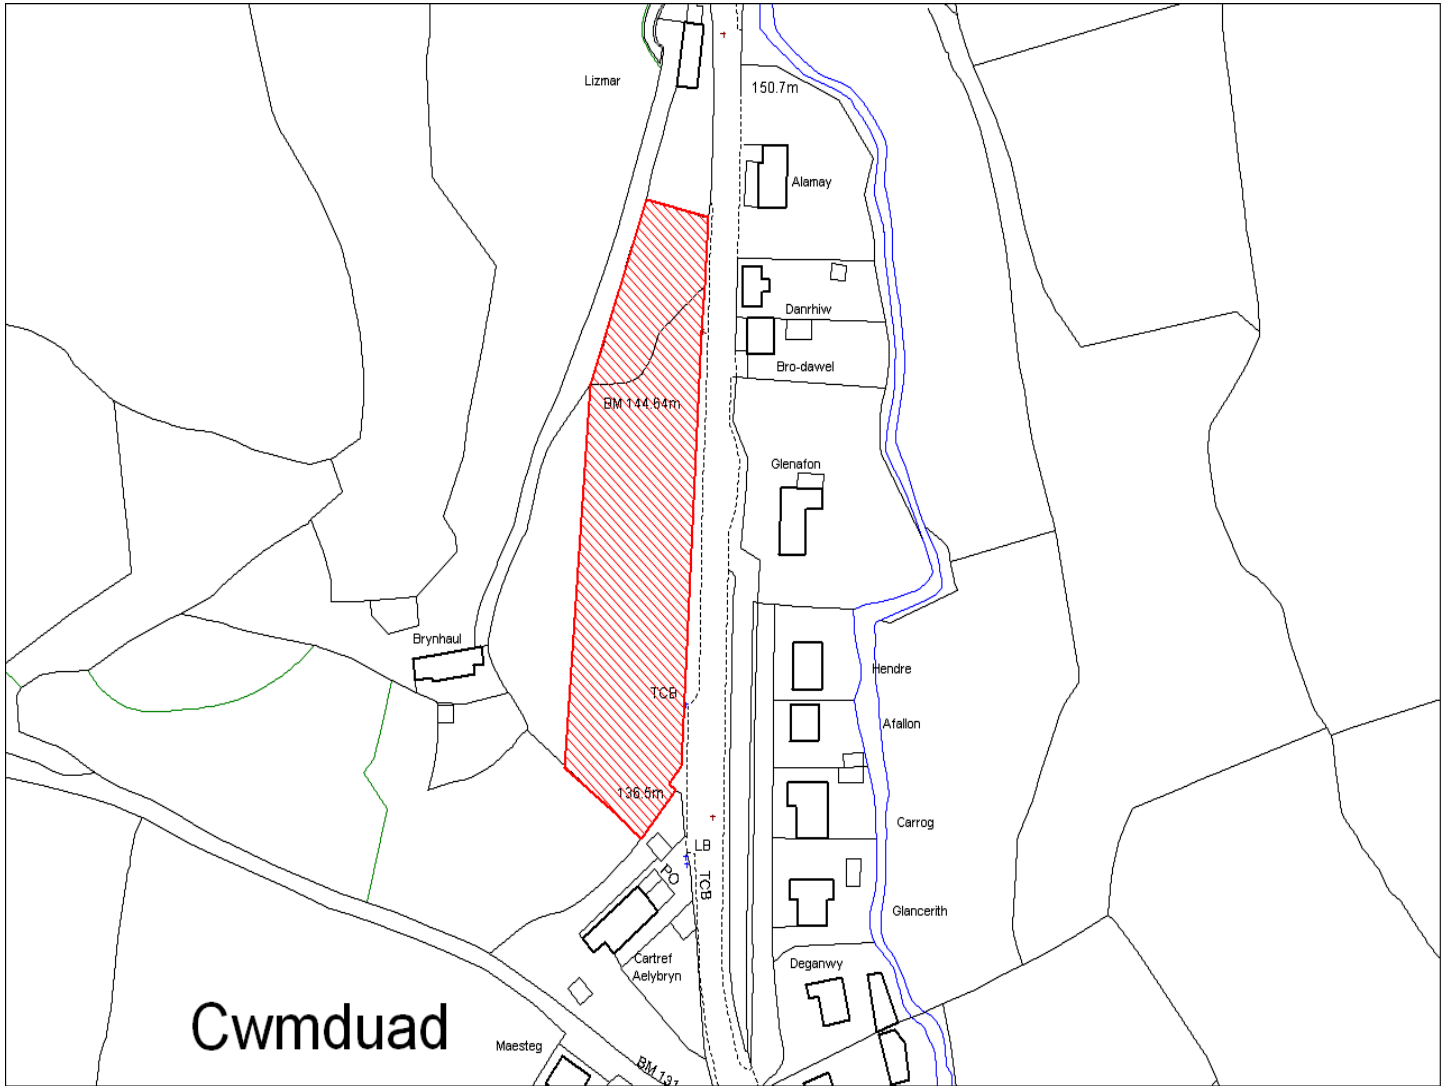

Cynllun Datblygu Lleol Sir Gaerfyrddin: Cofrestr y Safleoedd sy'n Gwneud Cais
Carmarthenshire Local Development Plan: Candidate Site Register

© Hawlfraint y Goron. Cedwir pob hawl 100023377

© Crown Copyright. All rights reserved 100023377

Enw's Annheddfan	Cwmdud
Settlement:	Cwmdud
Cyf. Safle / Site Ref:	044-001
Cyf. / CS Reference	CS0493
Enw / Lleoliad y Safle:	Ger Brynhaul, Cwmdud
Name / Location of Site:	Adj Brynhaul, Cwmdud
Maint y safle / SiteArea (Ha):	0.43
Y Defnydd Presennol a wneir o'r Safle:	Tir Amaethyddol
Current Use of Site:	Agriculture
Y Defnydd Arfaethedig i'w wneud o'r Safle:	Tir Preswyl
Proposed Use of Site:	Residential