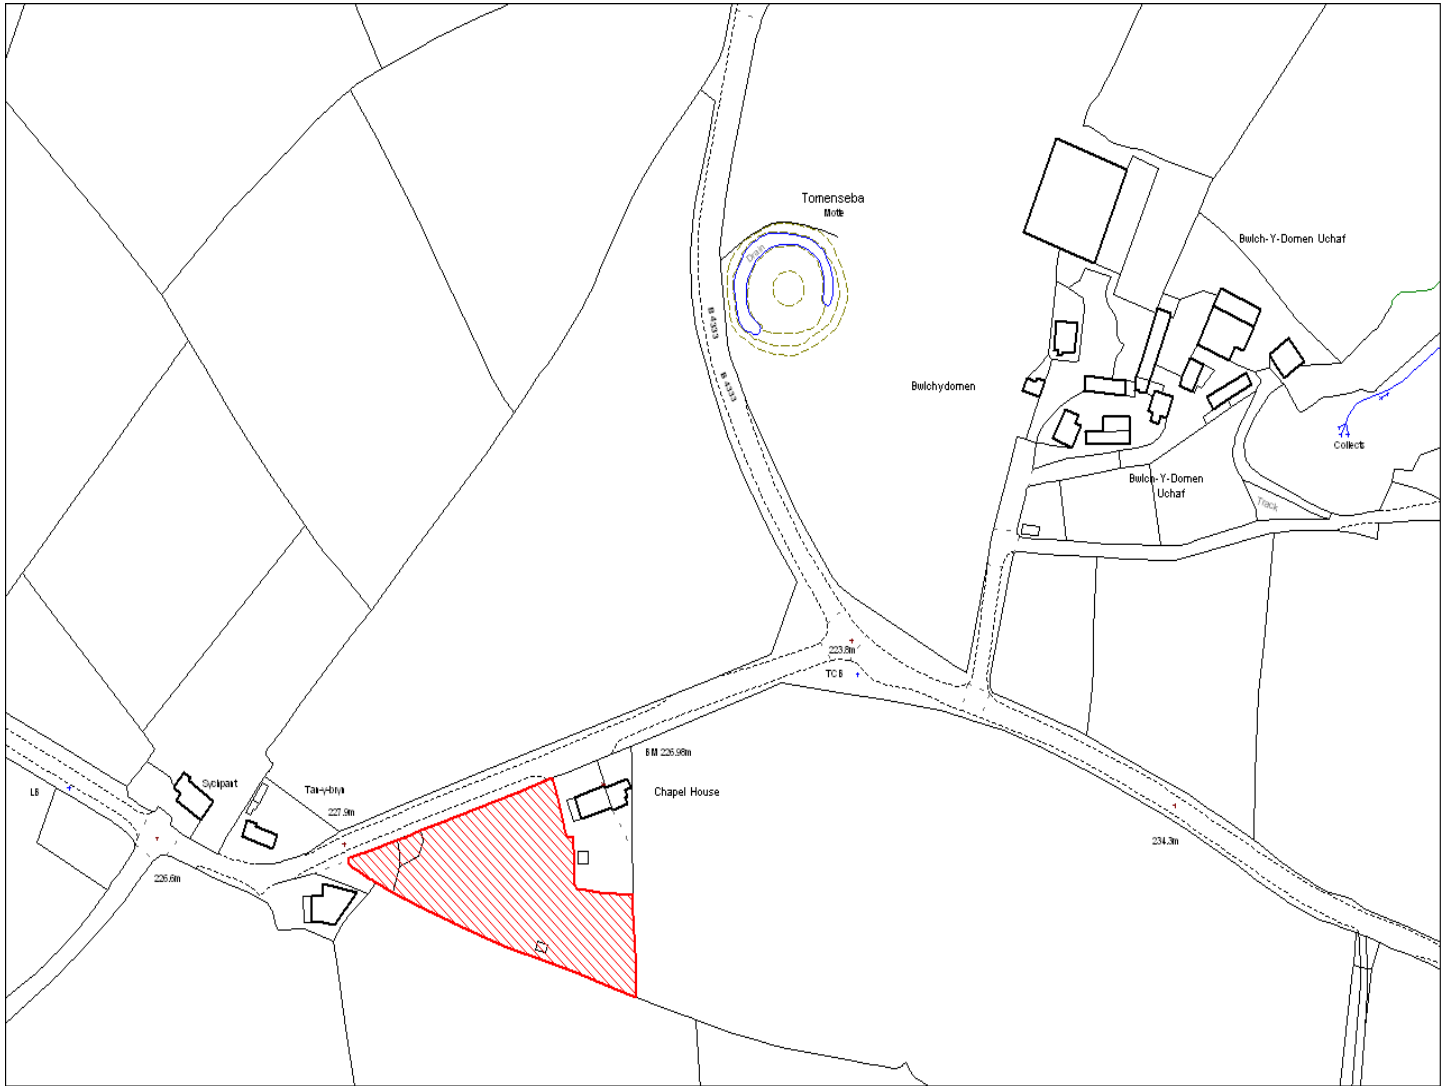

**Cynllun Datblygu Lleol Sir Gaerfyrddin: Cofrestr y Safleoedd sy'n Gwneud Cais**  
**Carmarthenshire Local Development Plan: Candidate Site Register**

© Hawlfraint y Goron. Cedwir pob hawl 100023377

© Crown Copyright. All rights reserved 100023377

<b>Enw's Annheddfan</b>	Cwmhiraeth
<b>Settlement:</b>	<i>Cwmhiraeth</i>
<b>Cyf. Safle / Site Ref:</b>	049-001
<b>Cyf. / CS Reference</b>	CS0320
<b>Enw / Lleoliad y Safle:</b>	Tir yn Pantybwloch OS SN3236NW
<b>Name / Location of Site:</b>	<i>Land at Pantybwloch OS SN3236NW</i>
<b>Maint y safle / SiteArea (Ha):</b>	0.40
<b>Y Defnydd Presennol a wneir o'r Safle:</b>	Tir Amaethyddol
<b>Current Use of Site:</b>	<i>Agriculture</i>
<b>Y Defnydd Arfaethedig i'w wneud o'r Safle:</b>	Tir Preswyl
<b>Proposed Use of Site:</b>	<i>Residential</i>