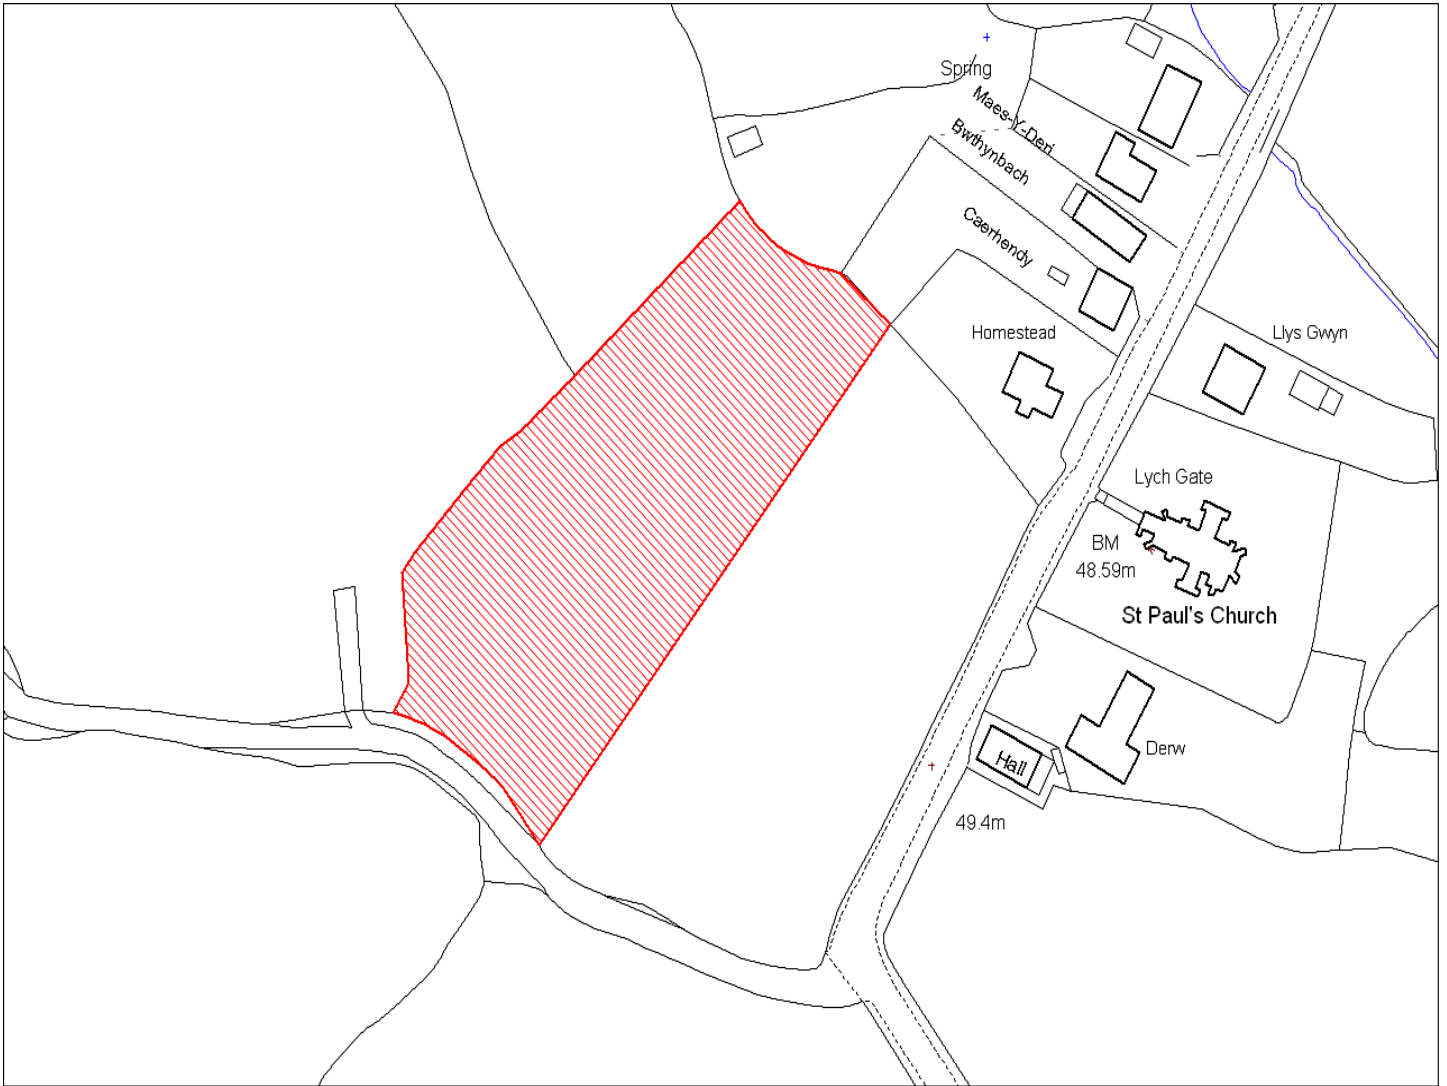

Cynllun Datblygu Lleol Sir Gaerfyrddin: Cofrestr y Safleoedd sy'n Gwneud Cais
Carmarthenshire Local Development Plan: Candidate Site Register

© Hawlfraint y Goron. Cedwir pob hawl 100023377

© Crown Copyright. All rights reserved 100023377

Enw's Annheddfan	Cwmifor
Settlement:	Cwmifor
Cyf. Safle / Site Ref:	050-005
Cyf. / CS Reference	CS1321
Enw / Lleoliad y Safle:	Rhan o cae rhif 6927
Name / Location of Site:	Part OS Field encl. no. 6927
Maint y safle / SiteArea (Ha):	0.59
Y Defnydd Presennol a wneir o'r Safle:	Tir amaethyddol
Current Use of Site:	Agriculture
Y Defnydd Arfaethedig i'w wneud o'r Safle:	Tir preswyl
Proposed Use of Site:	Residential