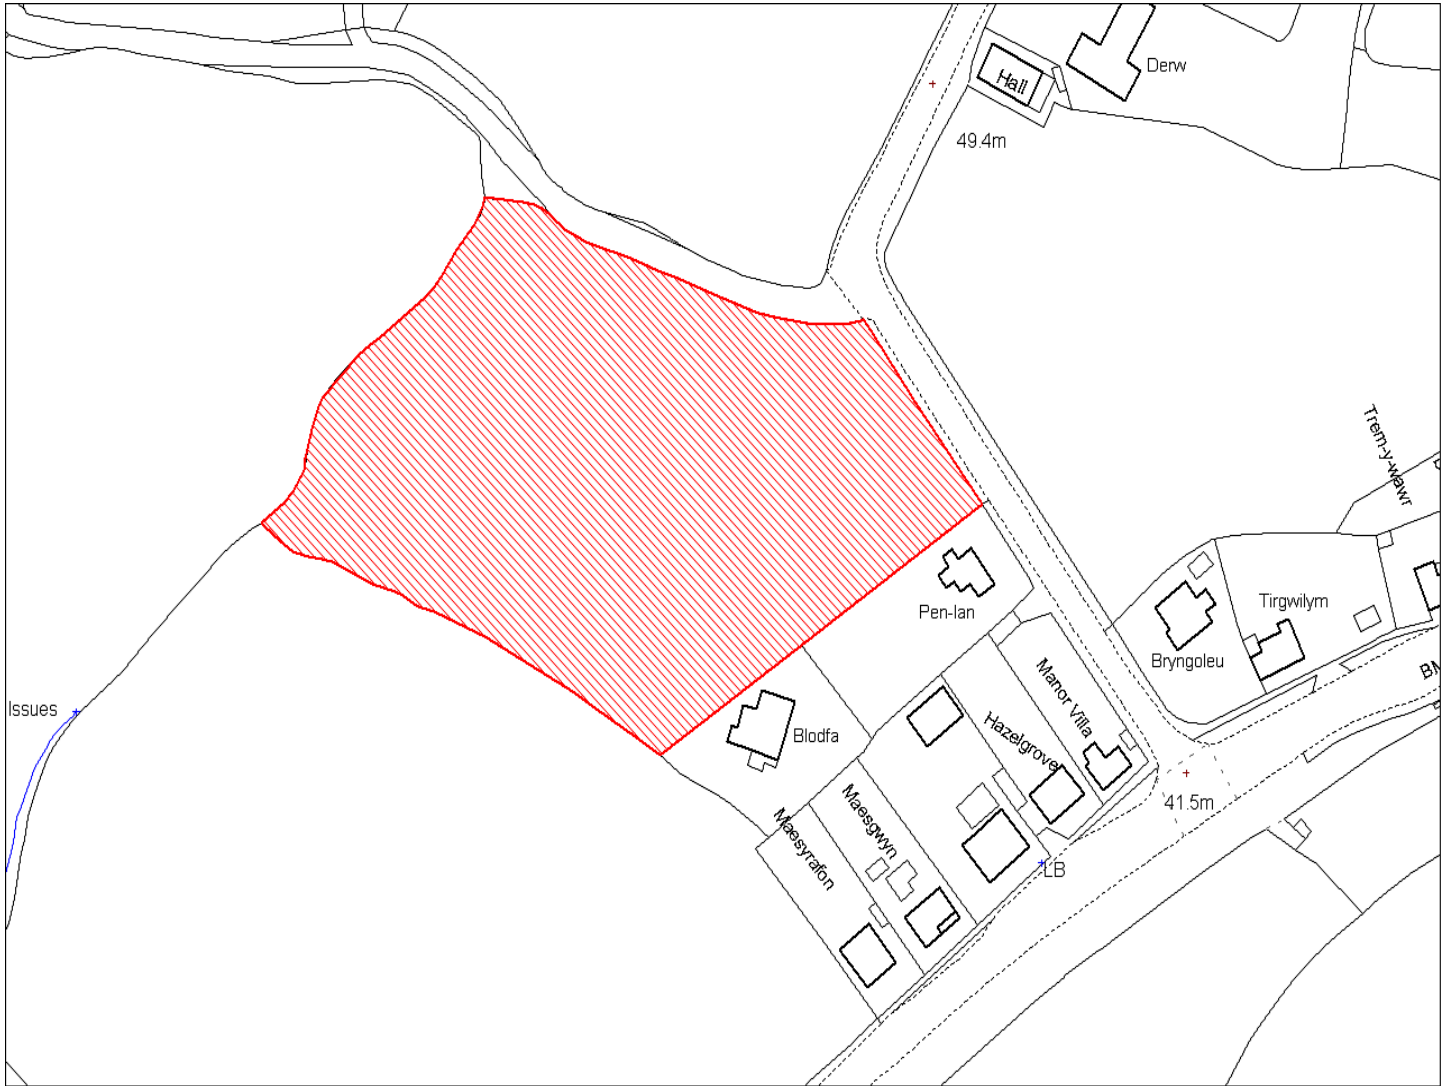

Cynllun Datblygu Lleol Sir Gaerfyrddin: Cofrestr y Safleoedd sy'n Gwneud Cais
Carmarthenshire Local Development Plan: Candidate Site Register

© Hawlfraint y Goron. Cedwir pob hawl 100023377

© Crown Copyright. All rights reserved 100023377

Enw's Annheddfan	Cwmifor
Settlement:	Cwmifor
Cyf. Safle / Site Ref:	050-004
Cyf. / CS Reference	CS1320
Enw / Lleoliad y Safle:	Cae rhif 6714
Name / Location of Site:	OS Field encl no. 6714
Maint y safle / SiteArea (Ha):	0.94
Y Defnydd Presennol a wneir o'r Safle:	Tir amaethyddol
Current Use of Site:	Agriculture
Y Defnydd Arfaethedig i'w wneud o'r Safle:	Tir preswyl
Proposed Use of Site:	Residential