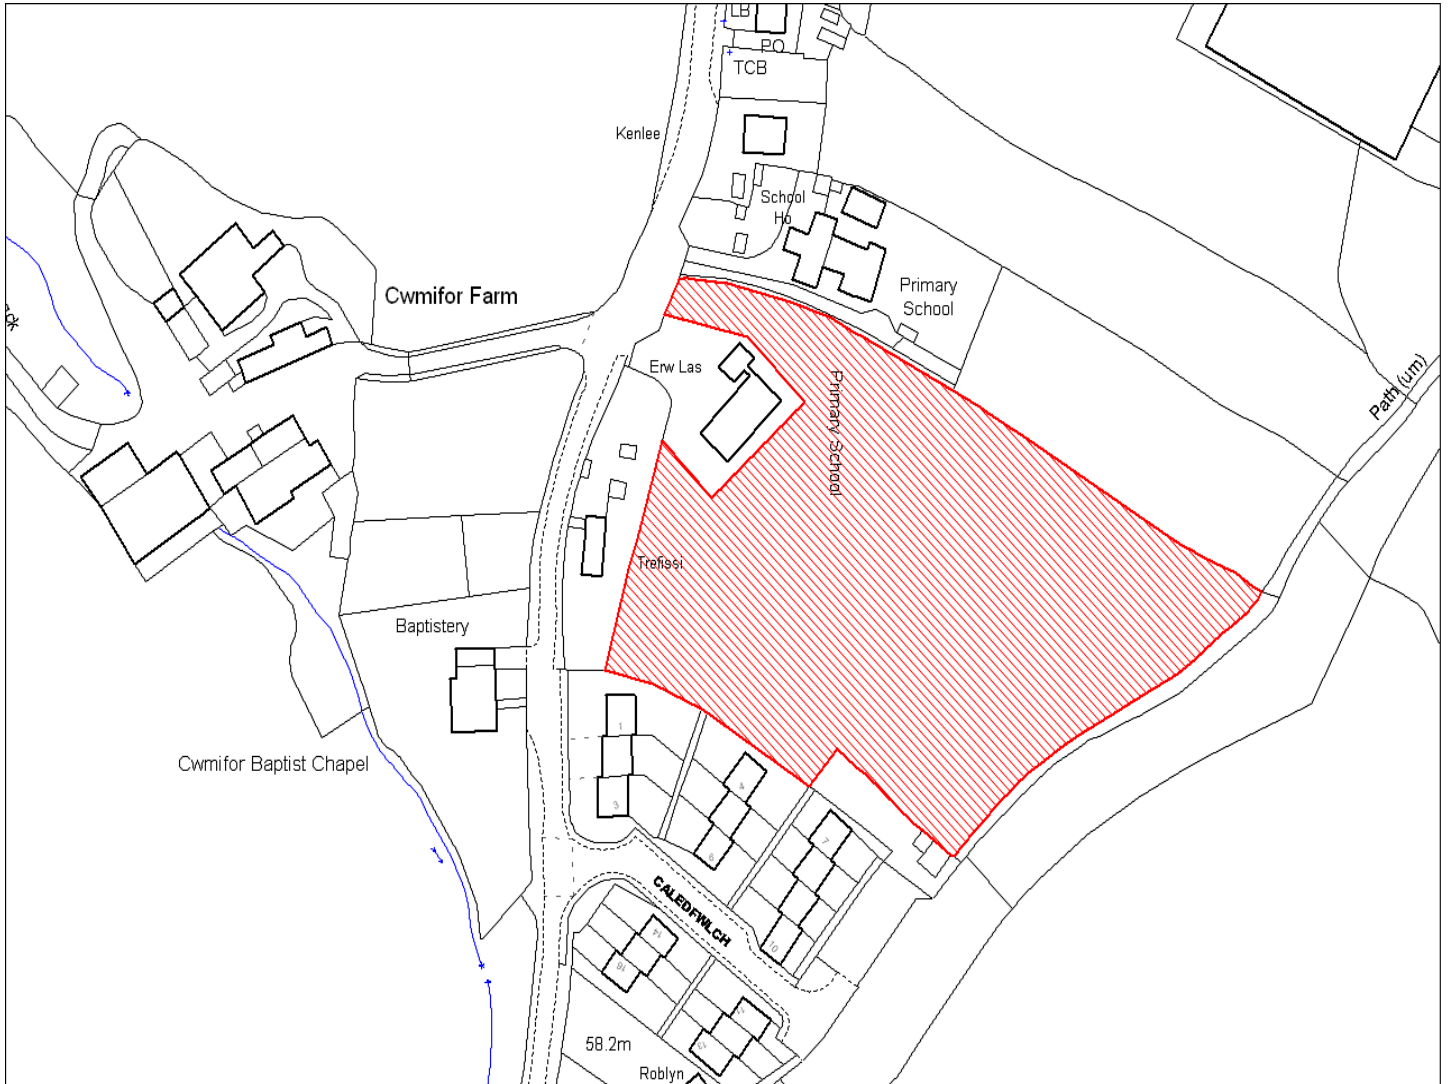

Cynllun Datblygu Lleol Sir Gaerfyrddin: Cofrestr y Safleoedd sy'n Gwneud Cais
Carmarthenshire Local Development Plan: Candidate Site Register

© Hawlfraint y Goron. Cedwir pob hawl 100023377

© Crown Copyright. All rights reserved 100023377

Enw's Annheddfan	Cwmifor
Settlement:	Cwmifor
Cyf. Safle / Site Ref:	050-002
Cyf. / CS Reference	CS0802
Enw / Lleoliad y Safle:	Cwmifor, Llandeilo
Name / Location of Site:	Cwmifor, Llandeilo
Maint y safle / SiteArea (Ha):	1.00
Y Defnydd Presennol a wneir o'r Safle:	Tir amaethyddol
Current Use of Site:	Agriculture
Y Defnydd Arfaethedig i'w wneud o'r Safle:	Tir preswyl
Proposed Use of Site:	Residential