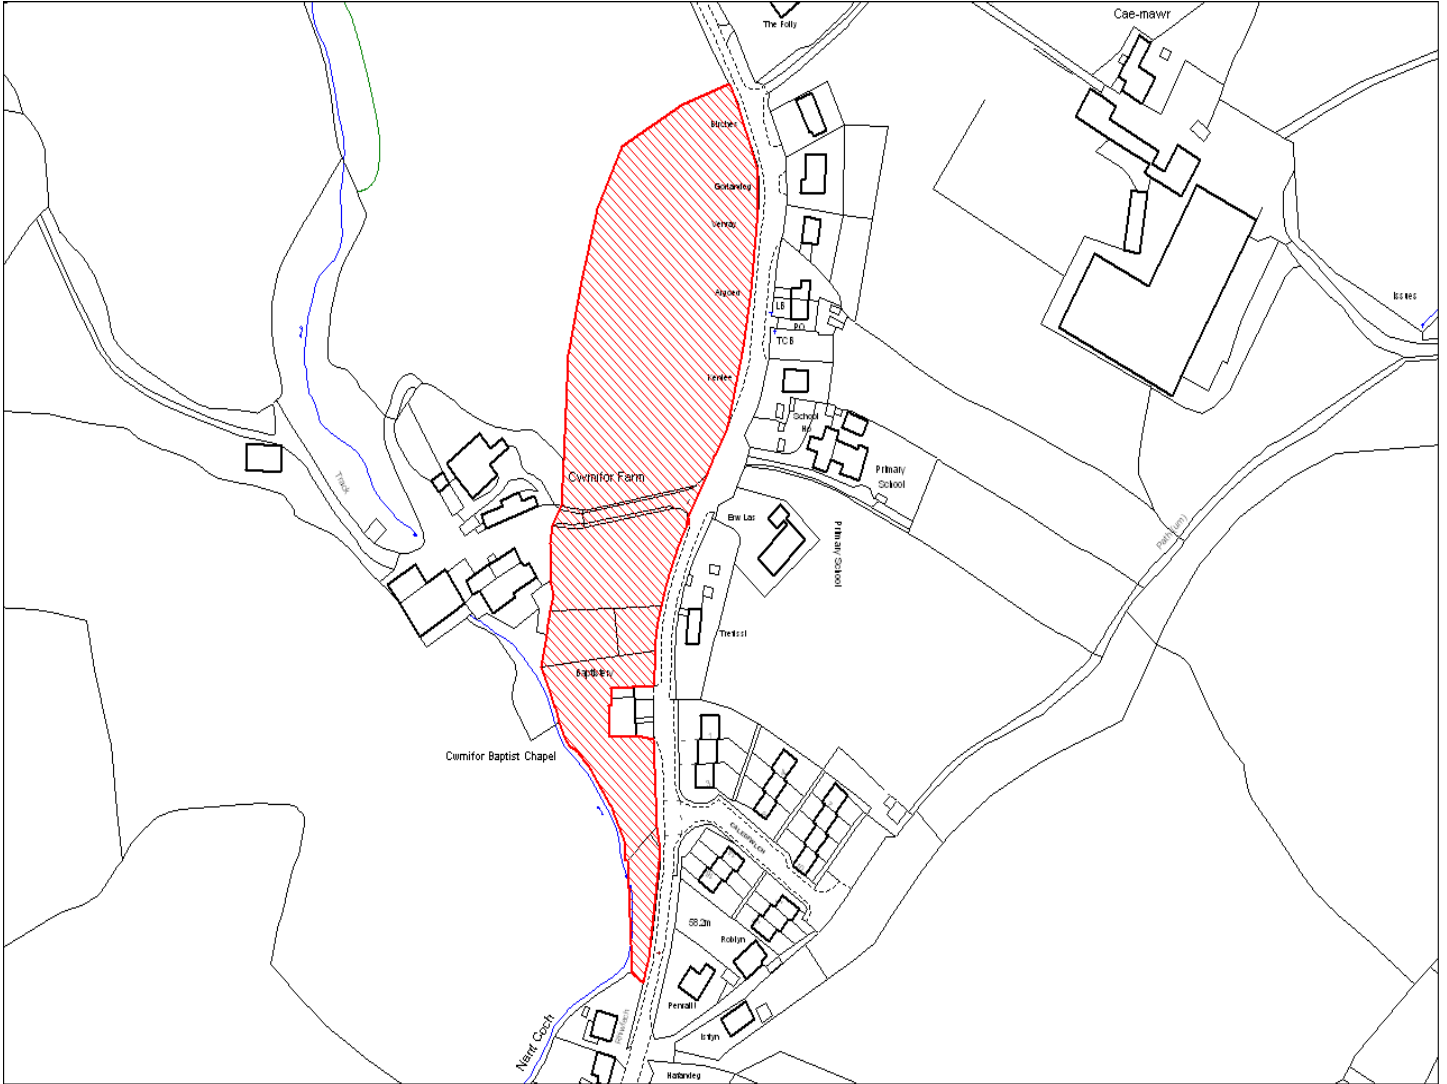

Cynllun Datblygu Lleol Sir Gaerfyrddin: Cofrestr y Safleoedd sy'n Gwneud Cais
Carmarthenshire Local Development Plan: Candidate Site Register

© Hawlfraint y Goron. Cedwir pob hawl 100023377

© Crown Copyright. All rights reserved 100023377

Enw's Annheddfan	Cwmifor
Settlement:	Cwmifor
Cyf. Safle / Site Ref:	050-001
Cyf. / CS Reference	CS0430
Enw / Lleoliad y Safle:	Cwmifor, Llandeilo
Name / Location of Site:	Cwmifor, Llandeilo
Maint y safle / SiteArea (Ha):	1.45
Y Defnydd Presennol a wneir o'r Safle:	Tir Amaethyddol
Current Use of Site:	Agriculture
Y Defnydd Arfaethedig i'w wneud o'r Safle:	Tir Preswyl
Proposed Use of Site:	Residential