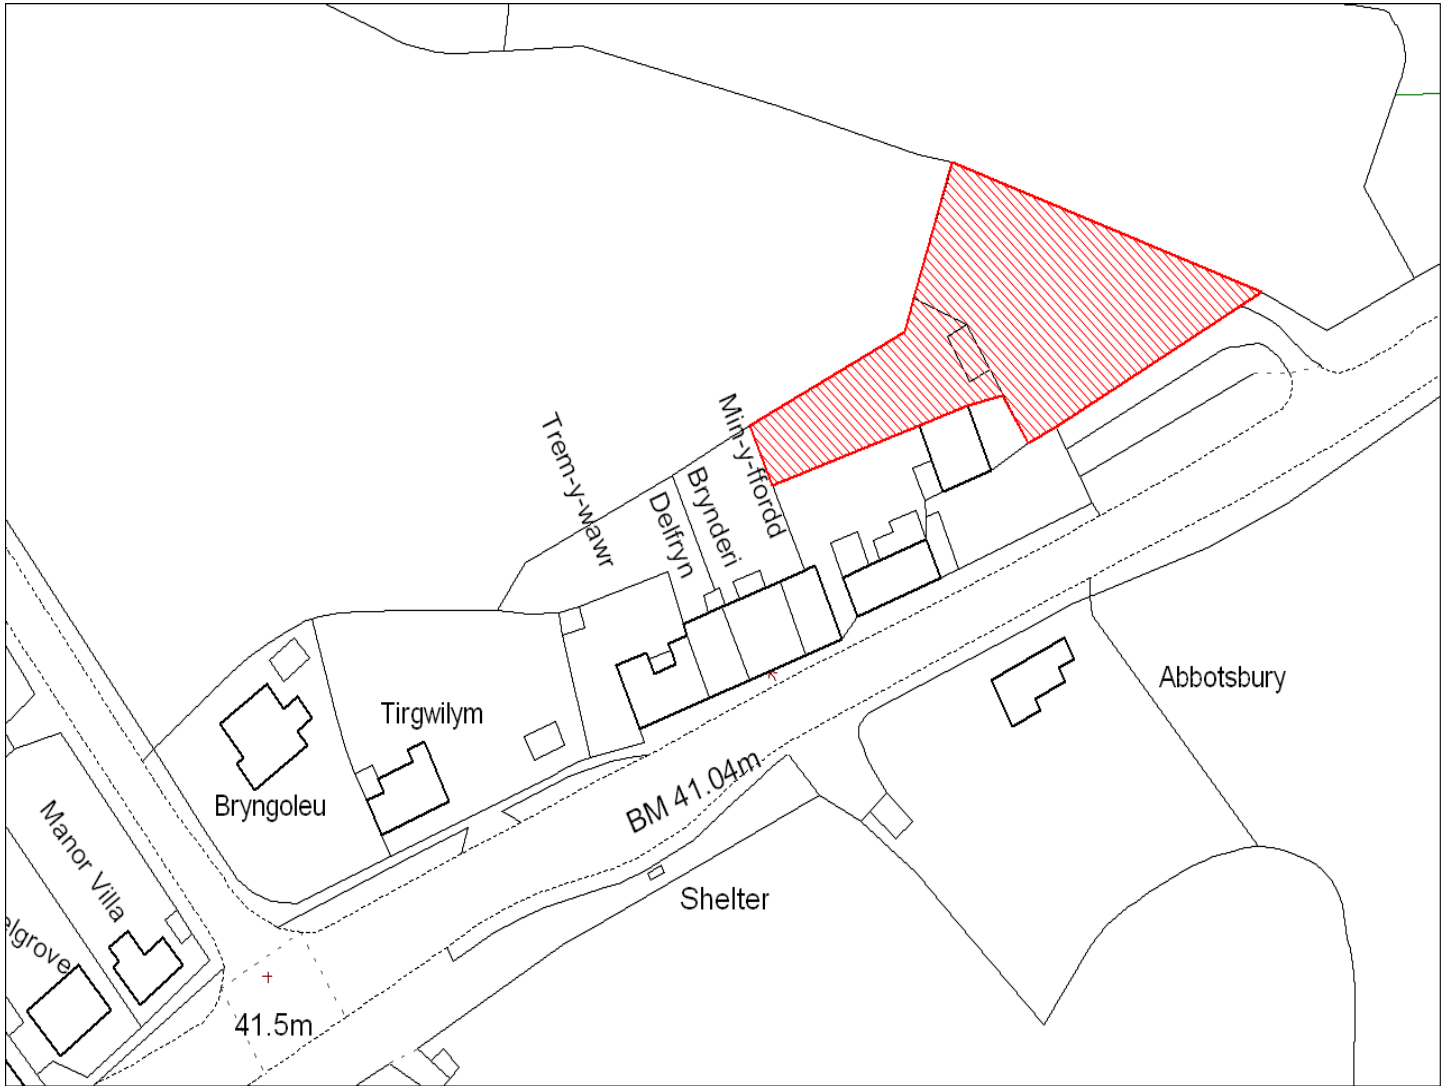

Cynllun Datblygu Lleol Sir Gaerfyrddin: Cofrestr y Safleoedd sy'n Gwneud Cais
Carmarthenshire Local Development Plan: Candidate Site Register

© Hawlfraint y Goron. Cedwir pob hawl 100023377

© Crown Copyright. All rights reserved 100023377

Enw's Annheddfan	Cwmifor
Settlement:	Cwmifor
Cyf. Safle / Site Ref:	050-003
Cyf. / CS Reference	CS1319
Enw / Lleoliad y Safle:	Rhan o cae rhif 9019
Name / Location of Site:	Part OS field encl no. 9019
Maint y safle / SiteArea (Ha):	0.12
Y Defnydd Presennol a wneir o'r Safle:	Tir amaethyddol/Gardd
Current Use of Site:	Agriculture/Garden
Y Defnydd Arfaethedig i'w wneud o'r Safle:	Tir preswyl
Proposed Use of Site:	Residential