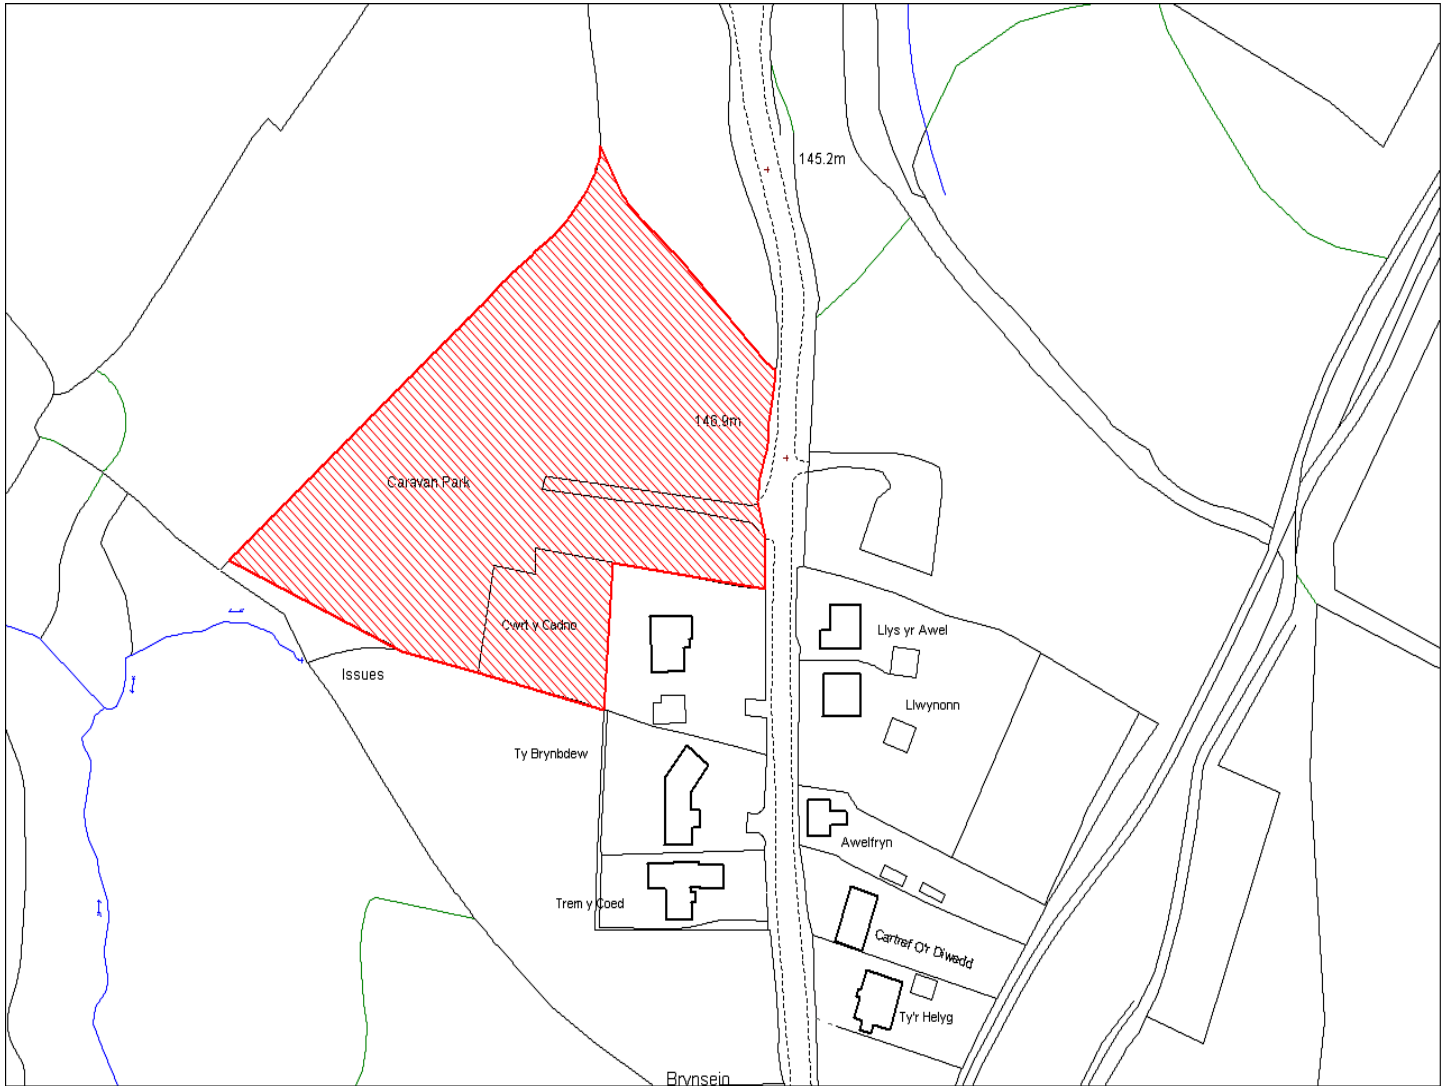

Cynllun Datblygu Lleol Sir Gaerfyrddin: Cofrestr y Safleoedd sy'n Gwneud Cais
Carmarthenshire Local Development Plan: Candidate Site Register

© Hawlfraint y Goron. Cedwir pob hawl 100023377

© Crown Copyright. All rights reserved 100023377

Enw's Annheddfan	Cynheidre
Settlement:	Cynheidre
Cyf. Safle / Site Ref:	054-003
Cyf. / CS Reference	CS1167
Enw / Lleoliad y Safle:	Tir ar y Safle Carafannau, Cynheidre
Name / Location of Site:	Land at Caravan Site, Cynheidre
Maint y safle / SiteArea (Ha):	1.00
Y Defnydd Presennol a wneir o'r Safle:	Safle Carafannau
Current Use of Site:	Caravan Site
Y Defnydd Arfaethedig i'w wneud o'r Safle:	Tir preswyl
Proposed Use of Site:	Residential