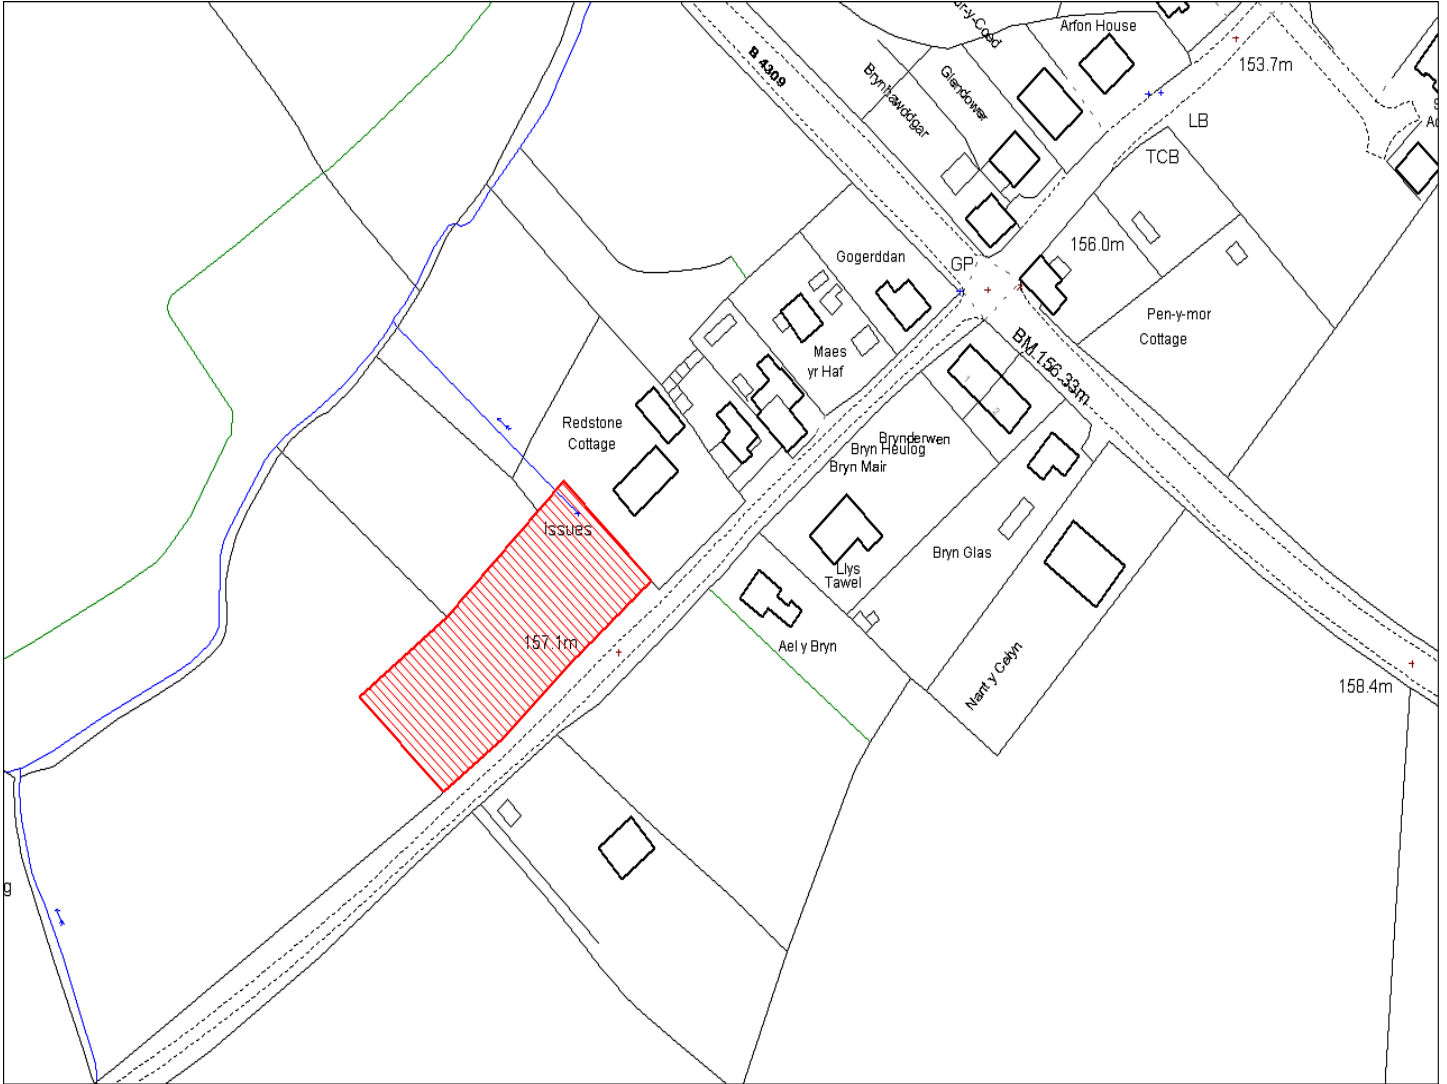

Cynllun Datblygu Lleol Sir Gaerfyrddin: Cofrestr y Safleoedd sy'n Gwneud Cais
Carmarthenshire Local Development Plan: Candidate Site Register

© Hawlfraint y Goron. Cedwir pob hawl 100023377

© Crown Copyright. All rights reserved 100023377

Enw's Annheddfan	Cynheidre
Settlement:	Cynheidre
Cyf. Safle / Site Ref:	054-001
Cyf. / CS Reference	CS0761
Enw / Lleoliad y Safle:	Tir yn Heol Hen, Cynheidre, Llanelli
Name / Location of Site:	Land Heol Hen, Cynheidre, Llanelli
Maint y safle / SiteArea (Ha):	0.21
Y Defnydd Presennol a wneir o'r Safle:	Tir gwag
Current Use of Site:	Vacant
Y Defnydd Arfaethedig i'w wneud o'r Safle:	Tir preswyl
Proposed Use of Site:	Residential