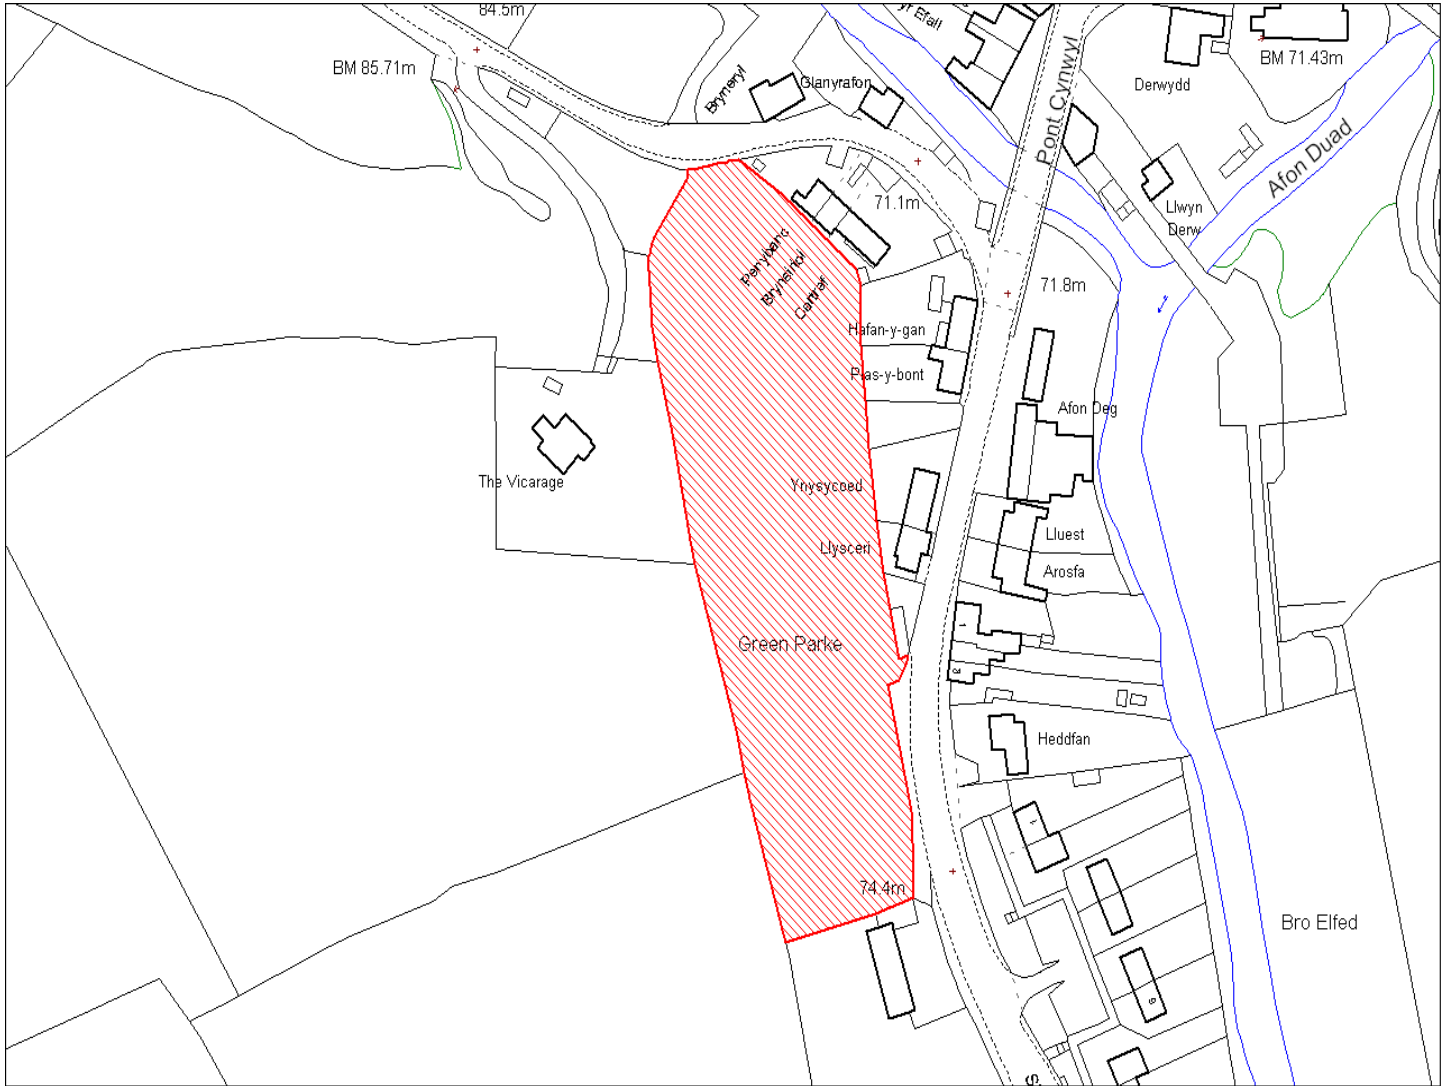

Cynllun Datblygu Lleol Sir Gaerfyrddin: Cofrestr y Safleoedd sy'n Gwneud Cais
Carmarthenshire Local Development Plan: Candidate Site Register

© Hawlfraint y Goron. Cedwir pob hawl 100023377

© Crown Copyright. All rights reserved 100023377

Enw's Annheddfan	Cynwyl Elfed
Settlement:	Cynwyl Elfed
Cyf. Safle / Site Ref:	055-002
Cyf. / CS Reference	CS1204
Enw / Lleoliad y Safle:	Cae 2439 yn Green Park, Cynwyl Elfed
Name / Location of Site:	Field 2439 at Green Park, Cynwyl Elfed
Maint y safle / SiteArea (Ha):	0.69
Y Defnydd Presennol a wneir o'r Safle:	Tir amaethyddol
Current Use of Site:	Agriculture
Y Defnydd Arfaethedig i'w wneud o'r Safle:	Tir preswyl
Proposed Use of Site:	Residential