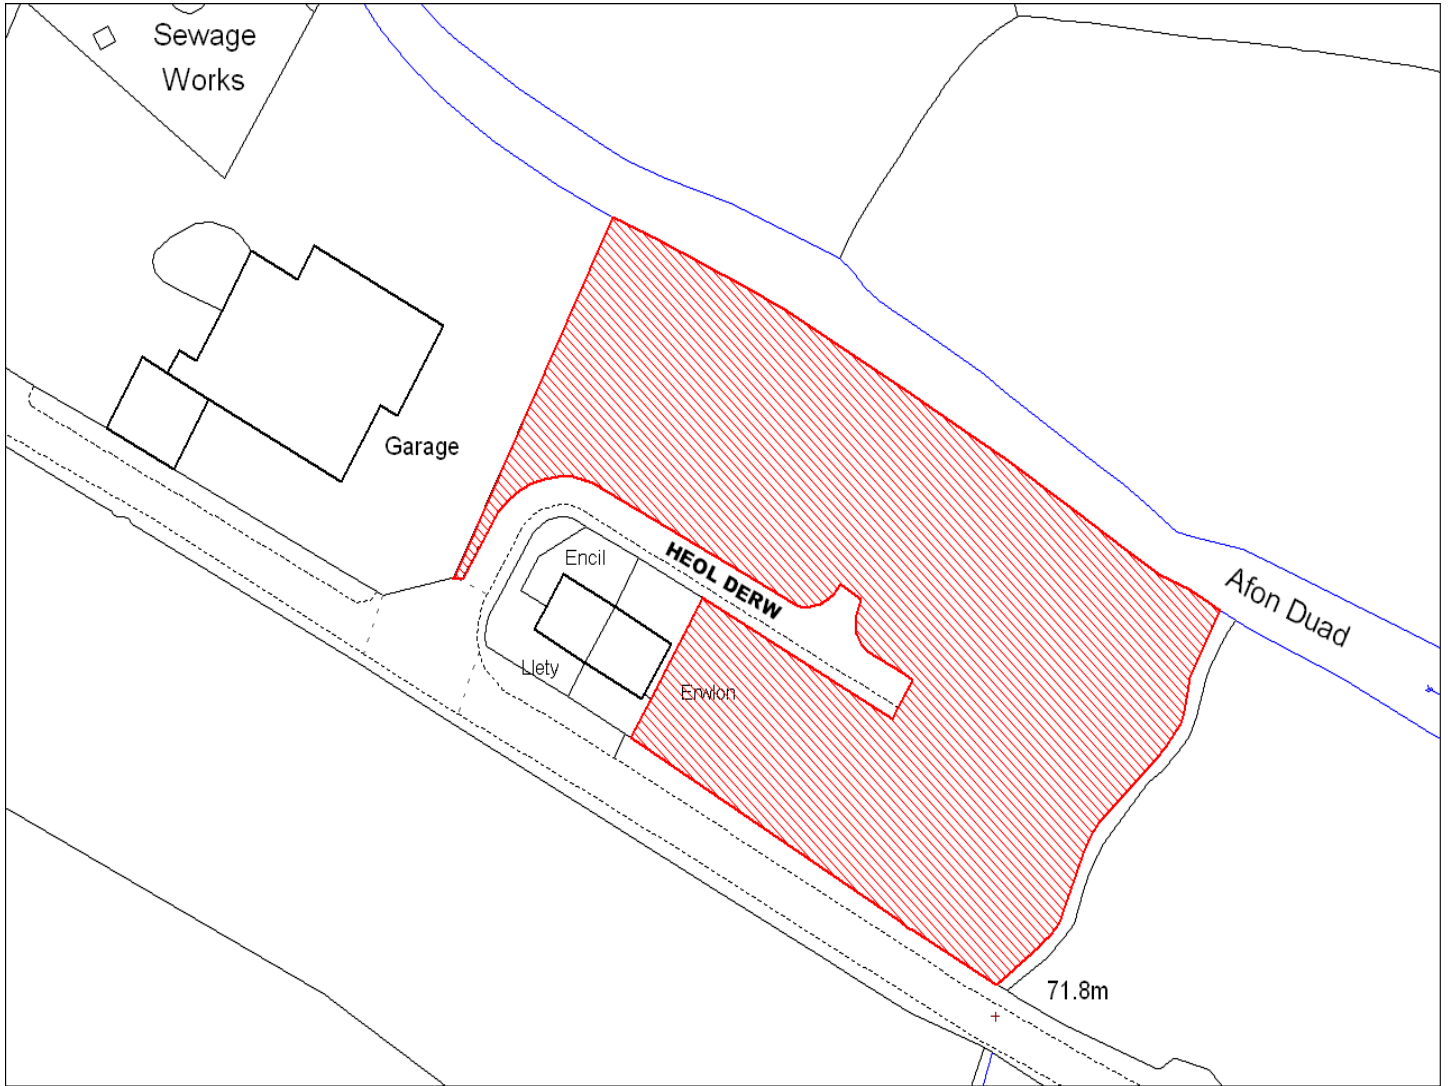

Cynllun Datblygu Lleol Sir Gaerfyrddin: Cofrestr y Safleoedd sy'n Gwneud Cais
Carmarthenshire Local Development Plan: Candidate Site Register

© Hawlfraint y Goron. Cedwir pob hawl 100023377

© Crown Copyright. All rights reserved 100023377

Enw's Annheddfan	Cynwyl Elfed
Settlement:	Cynwyl Elfed
Cyf. Safle / Site Ref:	055-001
Cyf. / CS Reference	CS1161
Enw / Lleoliad y Safle:	Tir ar Heol Derw, Cynwyl Elfed
Name / Location of Site:	Land at Heol Derw, Cynwyl Elfed
Maint y safle / SiteArea (Ha):	0.70
Y Defnydd Presennol a wneir o'r Safle:	Tir amaethyddol
Current Use of Site:	Agriculture
Y Defnydd Arfaethedig i'w wneud o'r Safle:	Tir preswyl
Proposed Use of Site:	Residential