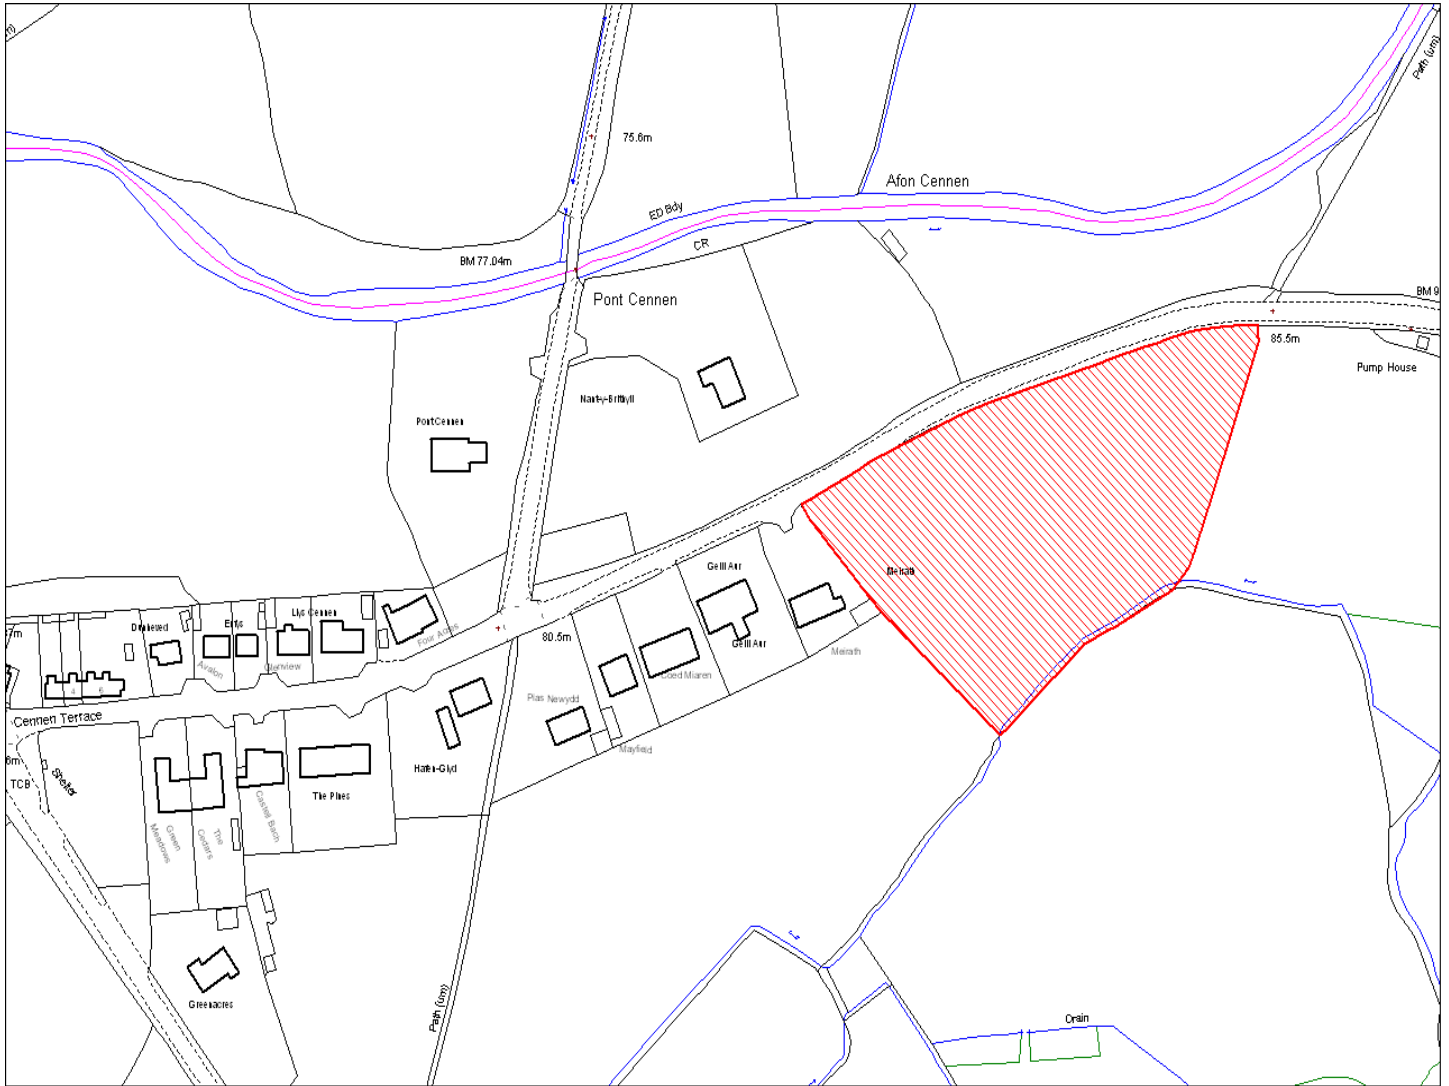

Cynllun Datblygu Lleol Sir Gaerfyrddin: Cofrestr y Safleoedd sy'n Gwneud Cais
Carmarthenshire Local Development Plan: Candidate Site Register

© Hawlfraint y Goron. Cedwir pob hawl 100023377

© Crown Copyright. All rights reserved 100023377

Enw's Annheddfan

Derwydd

Settlement:

Derwydd

Cyf. Safle / Site Ref:

056-002

Cyf. / CS Reference

CS0438

Enw / Lleoliad y Safle:

Wern Fawr, Ty-Isaf, Derwydd

Name / Location of Site:

Wern Fawr, Ty-Isaf, Derwydd

Maint y safle / SiteArea (Ha):

1.07

Y Defnydd Presennol a wneir o'r Safle:

Tir Amaethyddol

Current Use of Site:

Agriculture

Y Defnydd Arfaethedig i'w wneud o'r Safle:

Tir Preswyl

Proposed Use of Site:

Residential