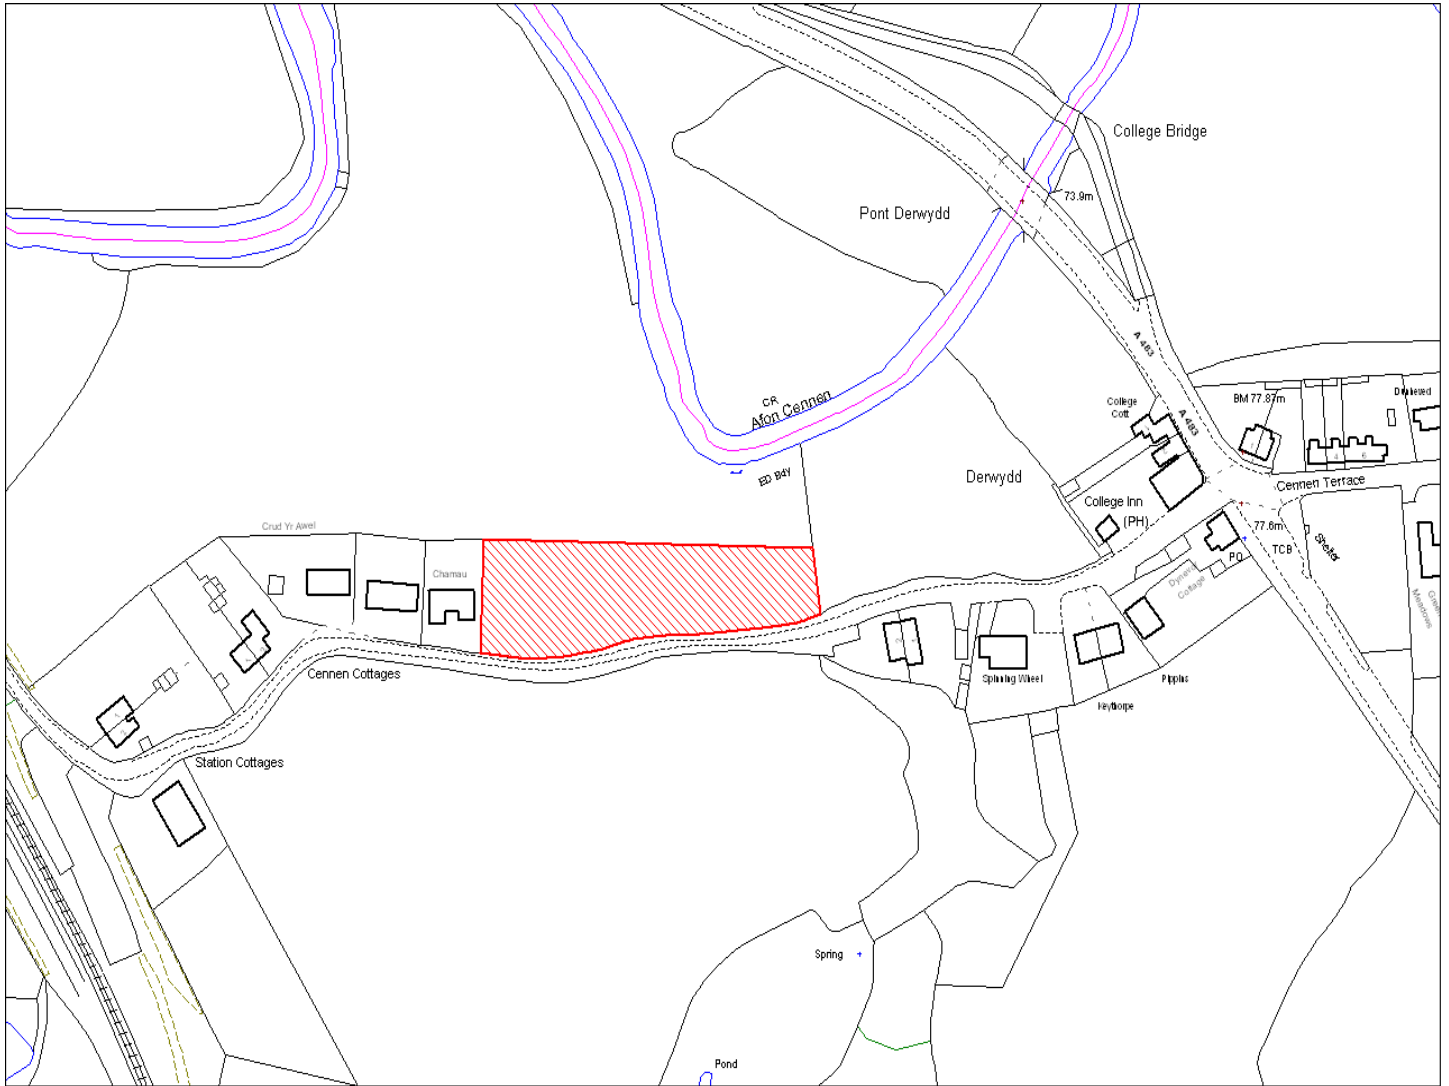

Cynllun Datblygu Lleol Sir Gaerfyrddin: Cofrestr y Safleoedd sy'n Gwneud Cais
Carmarthenshire Local Development Plan: Candidate Site Register

© Hawlfraint y Goron. Cedwir pob hawl 100023377

© Crown Copyright. All rights reserved 100023377

Enw's Annheddfan	Derwydd
Settlement:	Derwydd
Cyf. Safle / Site Ref:	056-001
Cyf. / CS Reference	CS0200
Enw / Lleoliad y Safle:	Tir oddi ar Heol Derwydd, Derwydd
Name / Location of Site:	Land off Derwydd Road, Derwydd
Maint y safle / SiteArea (Ha):	0.35
Y Defnydd Presennol a wneir o'r Safle:	Tir amaethyddol
Current Use of Site:	Agriculture
Y Defnydd Arfaethedig i'w wneud o'r Safle:	Tir Preswyl
Proposed Use of Site:	Residential