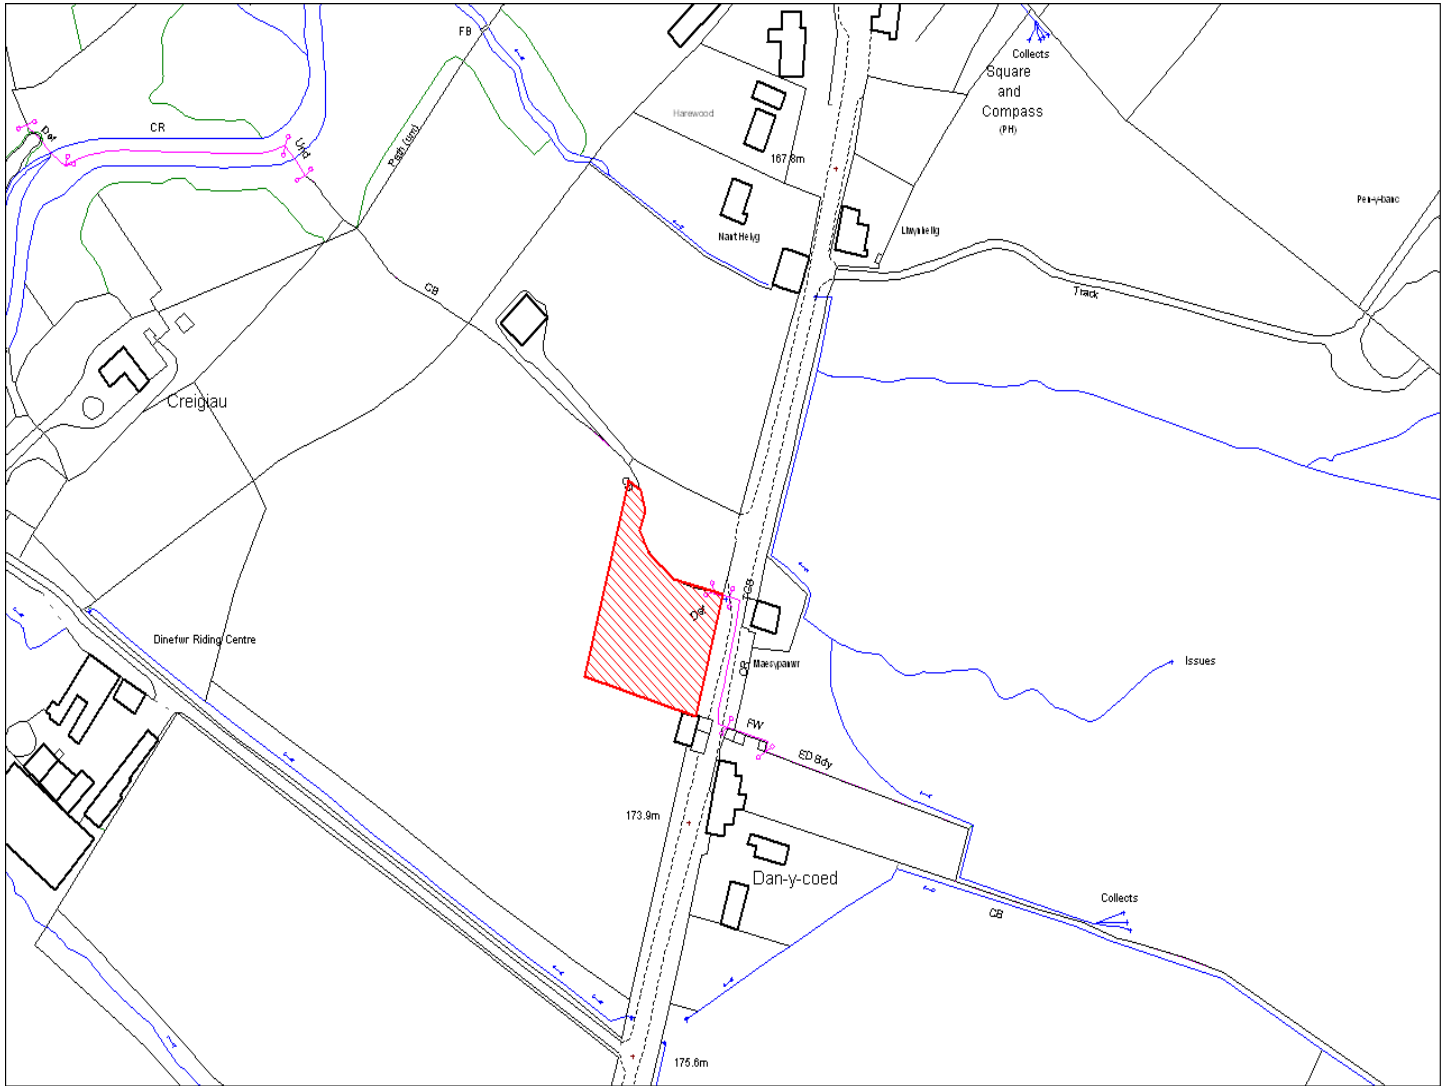

Cynllun Datblygu Lleol Sir Gaerfyrddin: Cofrestr y Safleoedd sy'n Gwneud Cais
Carmarthenshire Local Development Plan: Candidate Site Register

© Hawlfraint y Goron. Cedwir pob hawl 100023377

© Crown Copyright. All rights reserved 100023377

Enw's Annheddfan	Dre-fach (Llandyfan)
Settlement:	Dre-fach (Llandyfan)
Cyf. Safle / Site Ref:	058-002
Cyf. / CS Reference	CS0287
Enw / Lleoliad y Safle:	Tir rhwng Newton House a gyferbyn Danycoed
Name / Location of Site:	Land between Newton House & opposite Danycoed
Maint y safle / SiteArea (Ha):	0.16
Y Defnydd Presennol a wneir o'r Safle:	Tir Amaethyddol
Current Use of Site:	Agriculture
Y Defnydd Arfaethedig i'w wneud o'r Safle:	Tir Preswyl
Proposed Use of Site:	Residential