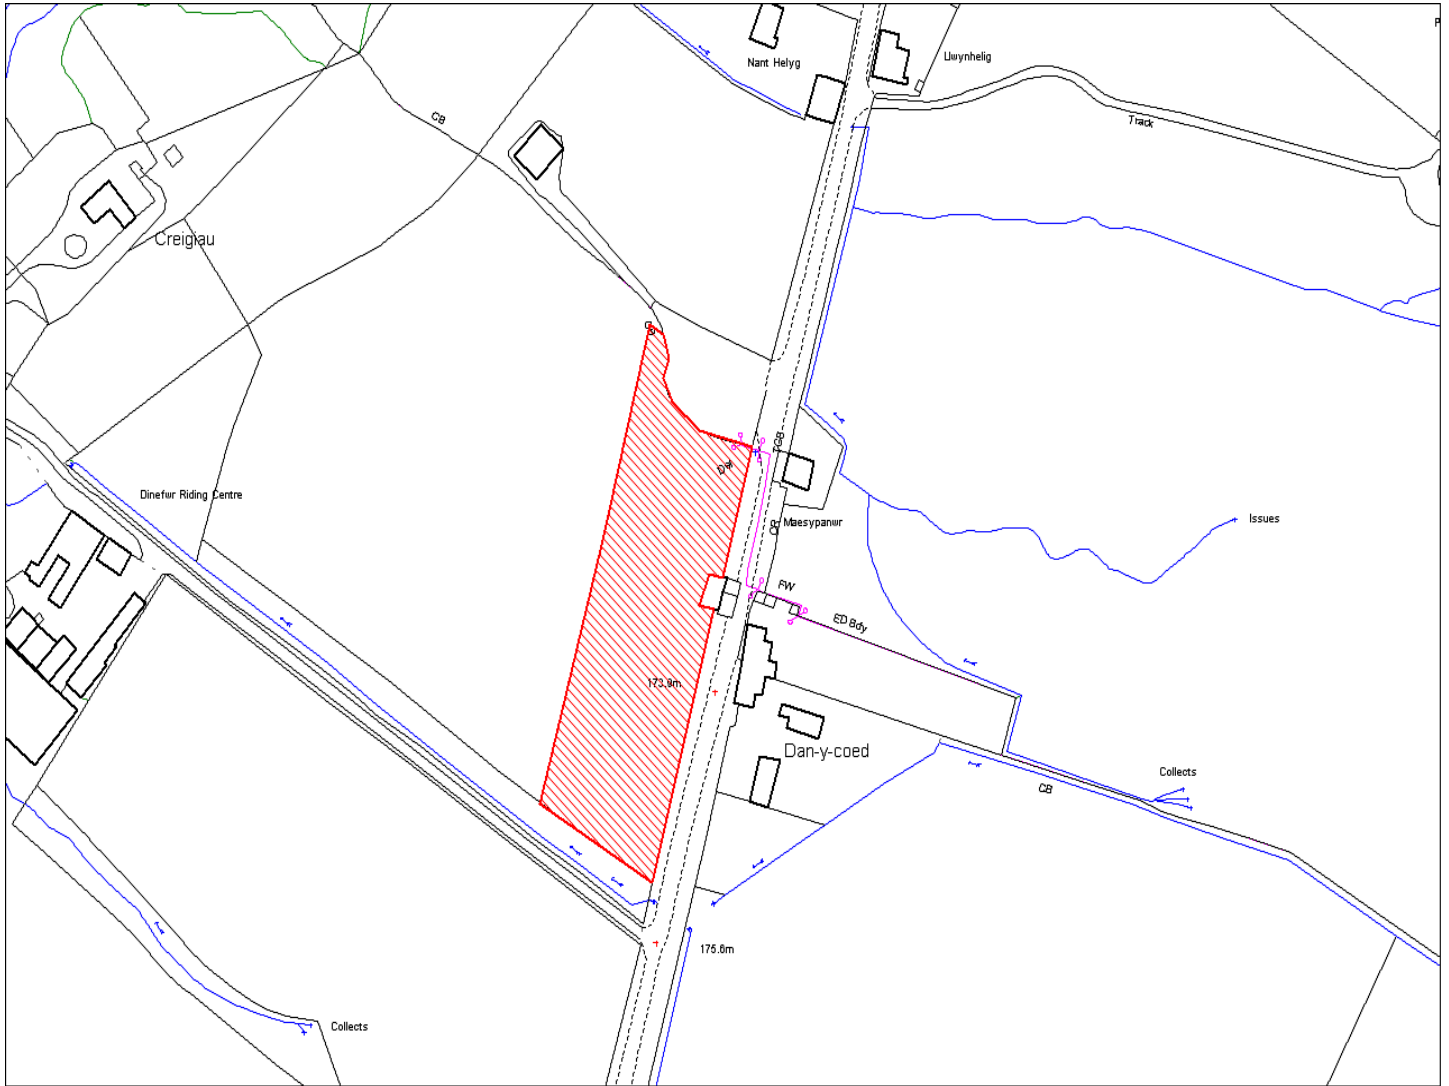

Cynllun Datblygu Lleol Sir Gaerfyrddin: Cofrestr y Safleoedd sy'n Gwneud Cais
Carmarthenshire Local Development Plan: Candidate Site Register

© Hawlfraint y Goron. Cedwir pob hawl 100023377

© Crown Copyright. All rights reserved 100023377

Enw's Annheddfan	Dre-fach (Llandyfan)
Settlement:	Dre-fach (Llandyfan)
Cyf. Safle / Site Ref:	058-003
Cyf. / CS Reference	CS0288
Enw / Lleoliad y Safle:	Tir gyferbyn Danycoed, Llandyfan, Rhydaman
Name / Location of Site:	Land opposite Danycoed, Llandyfan, Ammanford
Maint y safle / SiteArea (Ha):	0.49
Y Defnydd Presennol a wneir o'r Safle:	Tir Amaethyddol
Current Use of Site:	Agriculture
Y Defnydd Arfaethedig i'w wneud o'r Safle:	Tir Preswyl
Proposed Use of Site:	Residential