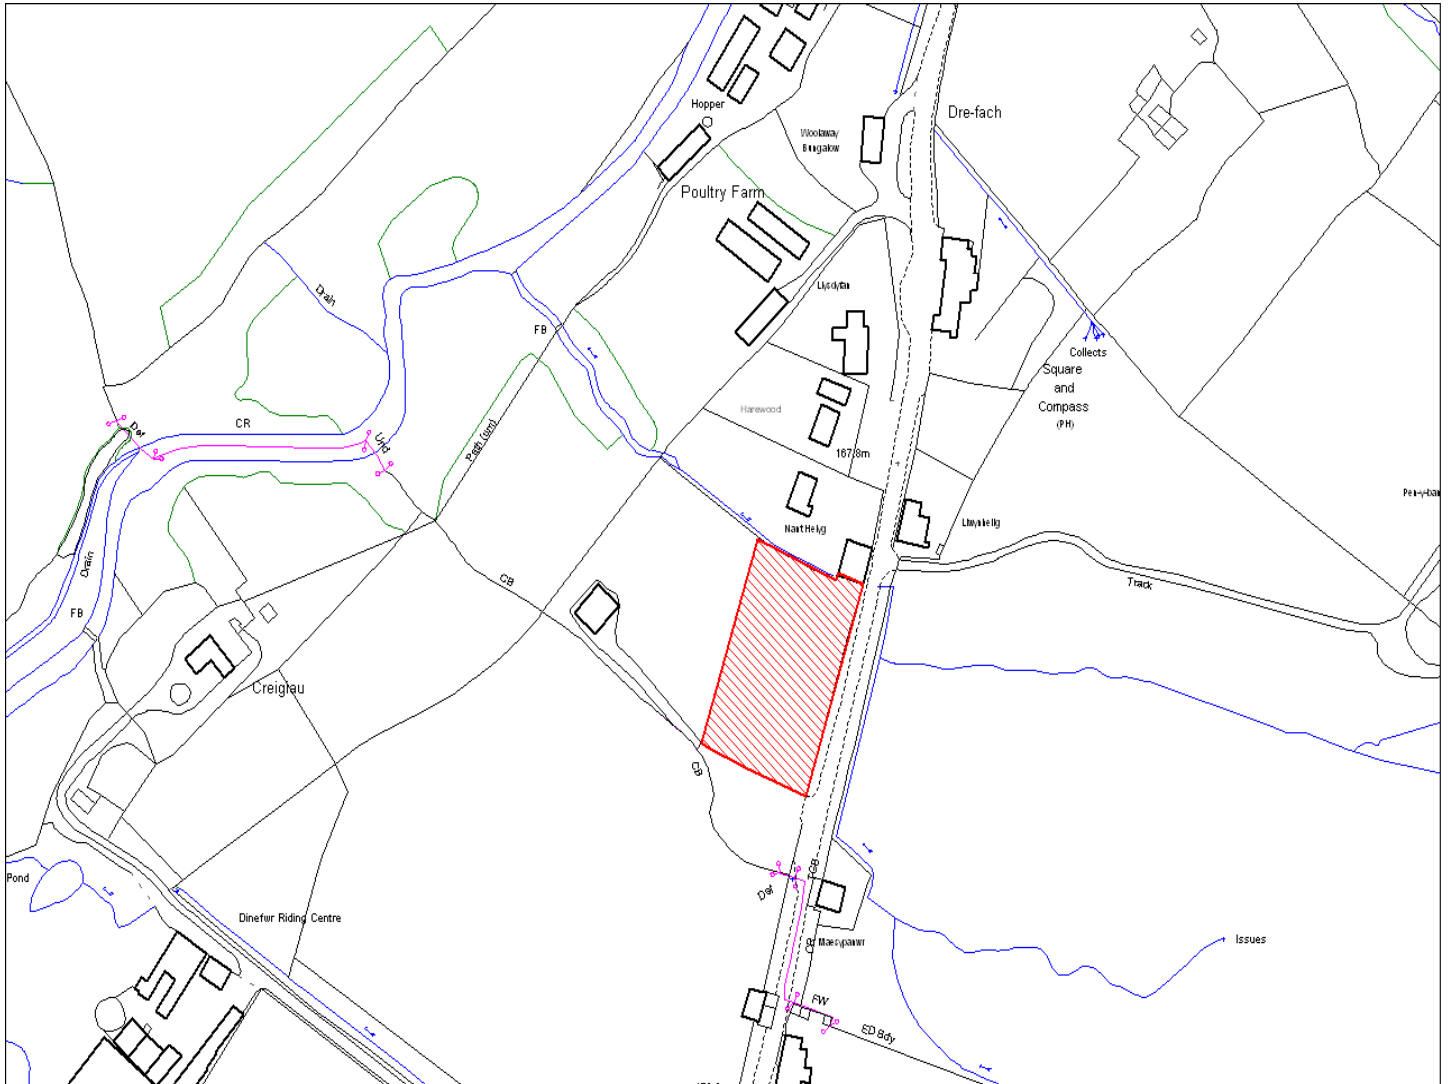

Cynllun Datblygu Lleol Sir Gaerfyrddin: Cofrestr y Safleoedd sy'n Gwneud Cais
Carmarthenshire Local Development Plan: Candidate Site Register

© Hawlfraint y Goron. Cedwir pob hawl 100023377

© Crown Copyright. All rights reserved 100023377

Enw's Annheddfan	Dre-fach (Llandyfan)
Settlement:	Dre-fach (Llandyfan)
Cyf. Safle / Site Ref:	058-001
Cyf. / CS Reference	CS0285
Enw / Lleoliad y Safle:	Tir i'r gogledd o Newton House, Llandyfan
Name / Location of Site:	Land to the north of Newton House, Llandyfan
Maint y safle / SiteArea (Ha):	0.26
Y Defnydd Presennol a wneir o'r Safle:	Tir Amaethyddol
Current Use of Site:	Agriculture
Y Defnydd Arfaethedig i'w wneud o'r Safle:	Tir Preswyl
Proposed Use of Site:	Residential