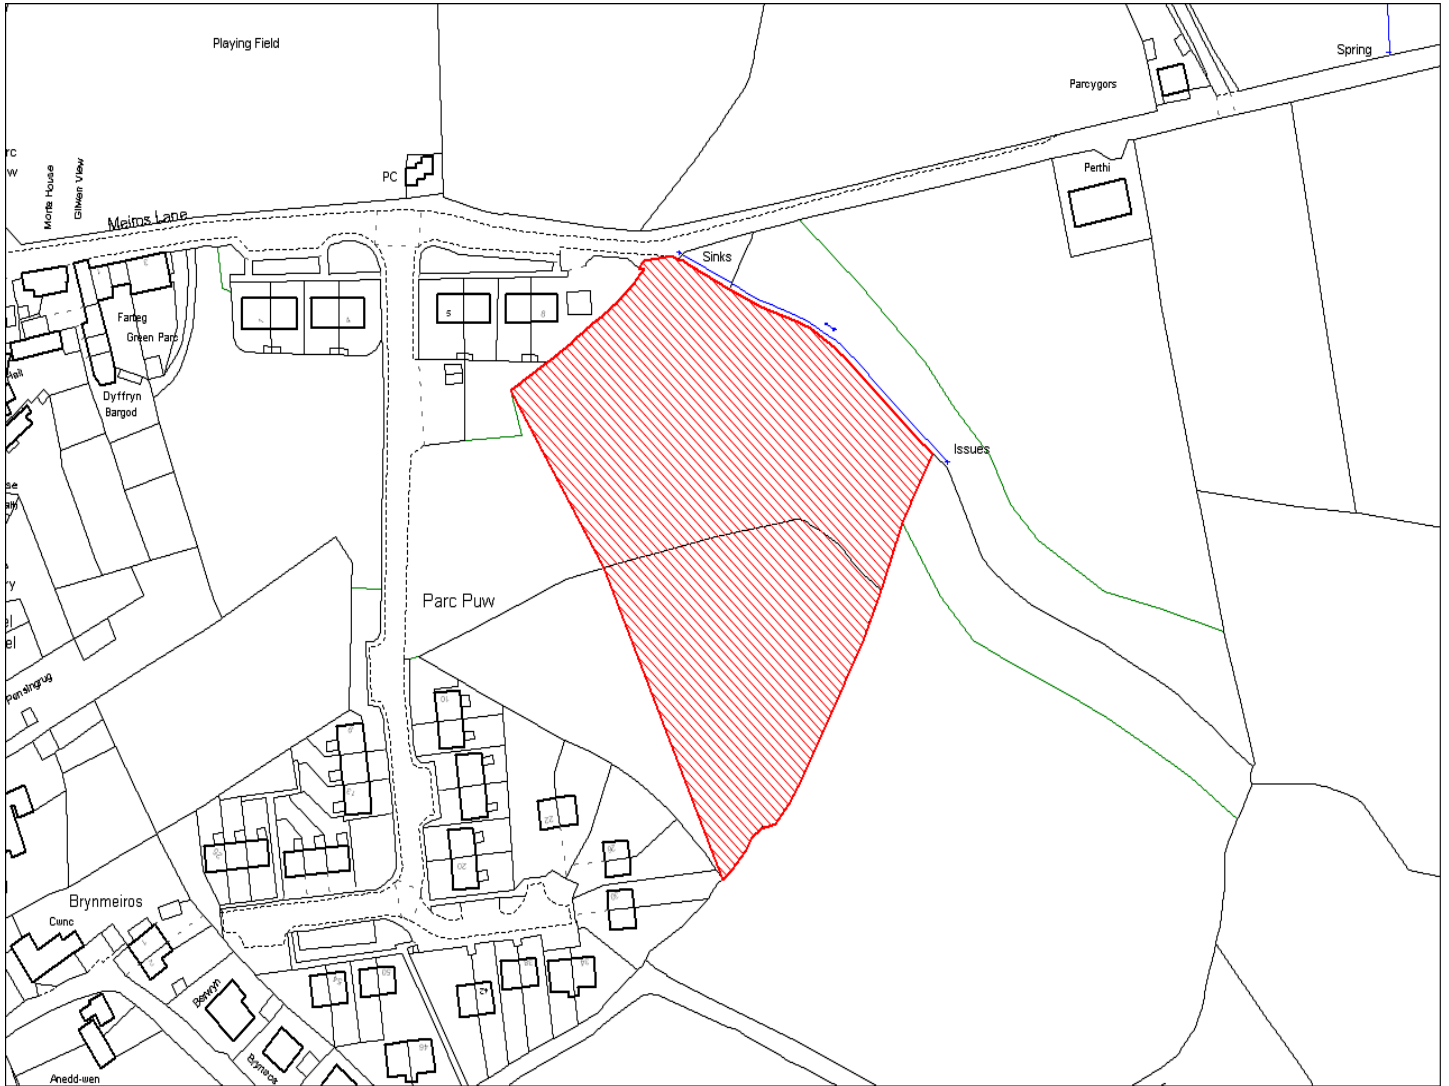

Cynllun Datblygu Lleol Sir Gaerfyrddin: Cofrestr y Safleoedd sy'n Gwneud Cais
Carmarthenshire Local Development Plan: Candidate Site Register

© Hawlfraint y Goron. Cedwir pob hawl 100023377

© Crown Copyright. All rights reserved 100023377

Enw's Annheddfan	Dref-ach-Felindre a Drefelin
Settlement:	<i>Drefach-Felindre and Drefelin</i>
Cyf. Safle / Site Ref:	060-014
Cyf. / CS Reference	CS1067
Enw / Lleoliad y Safle:	Lon Meiros, Drefach Felindre
Name / Location of Site:	<i>Meiros Lane, Drefach Felindre</i>
Maint y safle / SiteArea (Ha):	1.18
Y Defnydd Presennol a wneir o'r Safle:	Tir amaethyddol
Current Use of Site:	<i>Agriculture</i>
Y Defnydd Arfaethedig i'w wneud o'r Safle:	Tir preswyl
Proposed Use of Site:	<i>Residential</i>