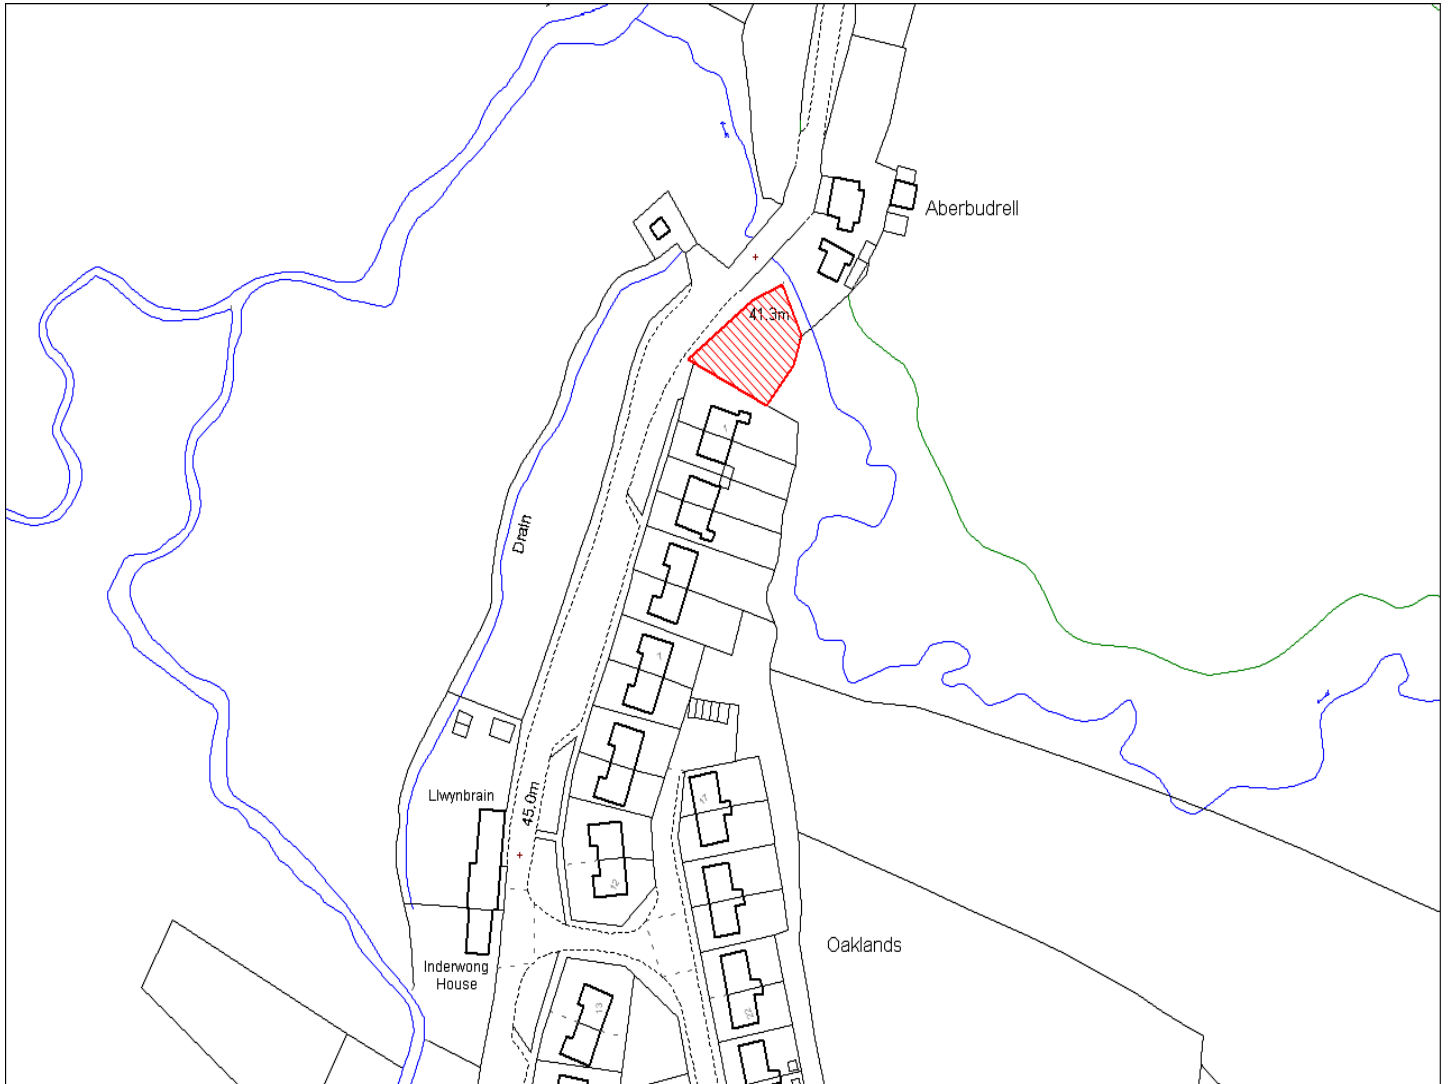

Cynllun Datblygu Lleol Sir Gaerfyrddin: Cofrestr y Safleoedd sy'n Gwneud Cais
Carmarthenshire Local Development Plan: Candidate Site Register

© Hawlfraint y Goron. Cedwir pob hawl 100023377

© Crown Copyright. All rights reserved 100023377

Enw's Annheddfan	Dref-ach-Felindre a Drefelin
Settlement:	<i>Drefach-Felindre and Drefelin</i>
Cyf. Safle / Site Ref:	060-001
Cyf. / CS Reference	CS0119
Enw / Lleoliad y Safle:	Ger 1 Oaklands, Drefach Felindre
Name / Location of Site:	<i>Land adj 1 Oaklands, Drefach Velindre</i>
Maint y safle / SiteArea (Ha):	0.04
Y Defnydd Presennol a wneir o'r Safle:	Maes Parcio
Current Use of Site:	<i>Car Park</i>
Y Defnydd Arfaethedig i'w wneud o'r Safle:	Tir Preswyl
Proposed Use of Site:	<i>Residential</i>