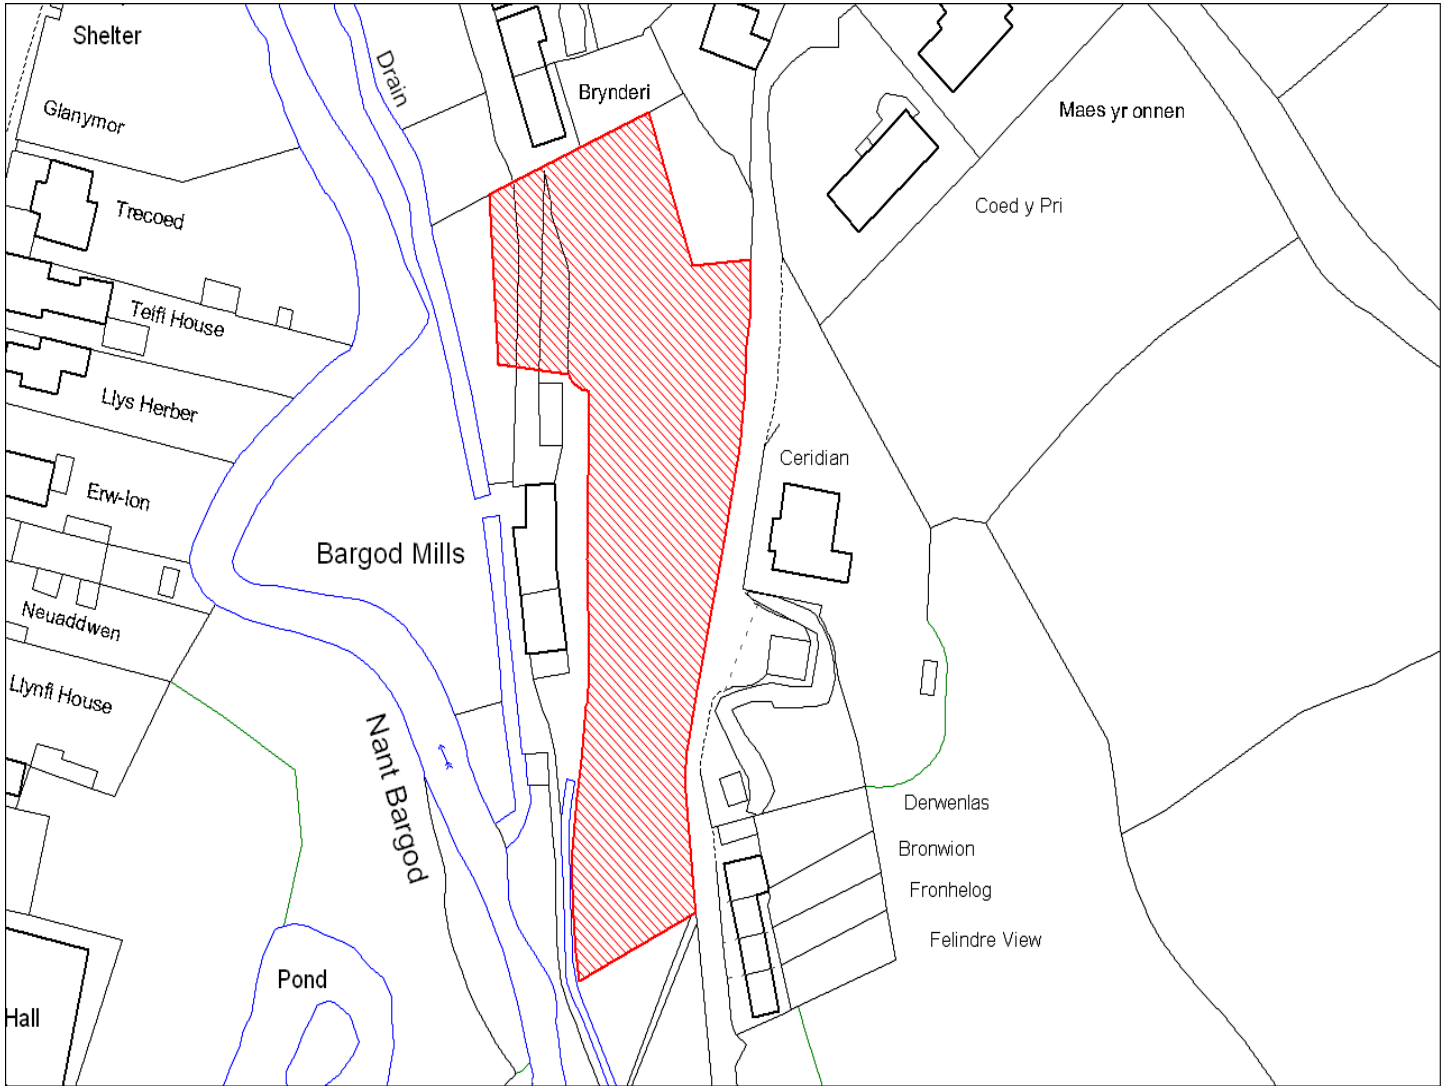

Just outside Drefach Velindre

0.40

Tir Amaethyddol

Agriculture

Tir Preswyl

Residential

Cynllun Datblygu Lleol Sir Gaerfyrddin: Cofrestr y Safleoedd sy'n Gwneud Cais
Carmarthenshire Local Development Plan: Candidate Site Register