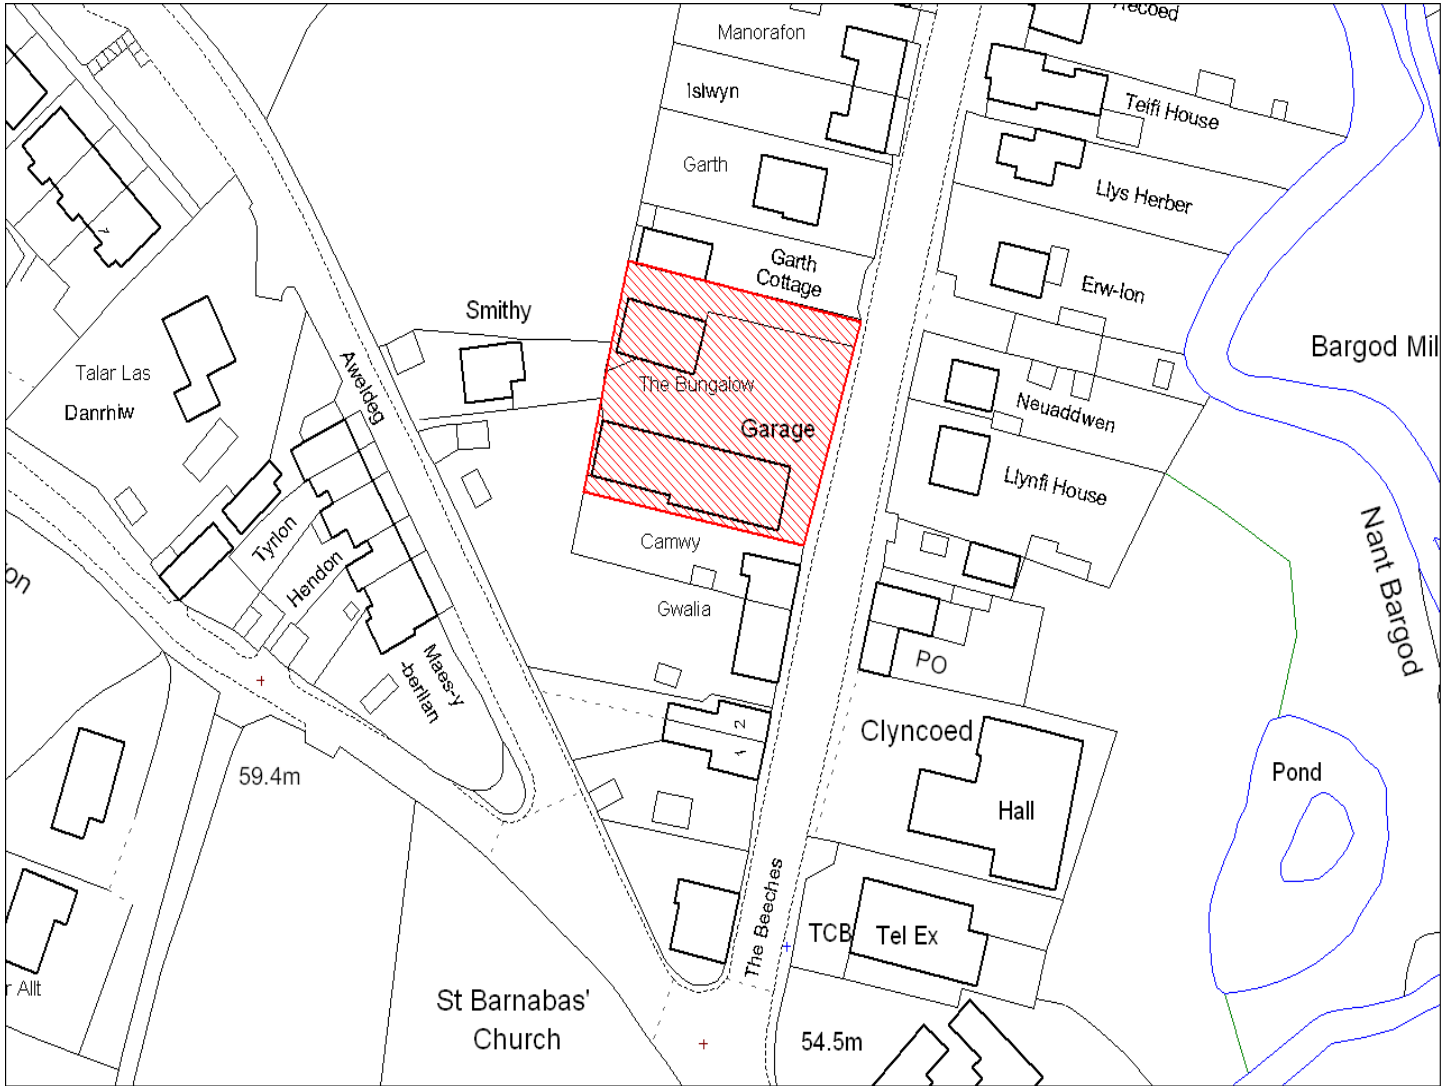

Cynllun Datblygu Lleol Sir Gaerfyrddin: Cofrestr y Safleoedd sy'n Gwneud Cais
Carmarthenshire Local Development Plan: Candidate Site Register

© Hawlfraint y Goron. Cedwir pob hawl 100023377

© Crown Copyright. All rights reserved 100023377

Enw's Annheddfan

Settlement:

Cyf. Safle / Site Ref:

Cyf. / CS Reference

Enw / Lleoliad y Safle:

Name / Location of Site:

Maint y safle / SiteArea (Ha):

Y Defnydd Presennol a wneir o'r Safle:

Current Use of Site:

Y Defnydd Arfaethedig i'w wneud o'r Safle:

Proposed Use of Site:

Dref-ach-Felindre a Drefelin

Drefach-Felindre and Drefelin

060-005

CS1012

The Bungalow, Drefach Felindre

The Bungalow, Drefach Felindre

0.14

Tir preswyl

Residential

Tir preswyl

Residential