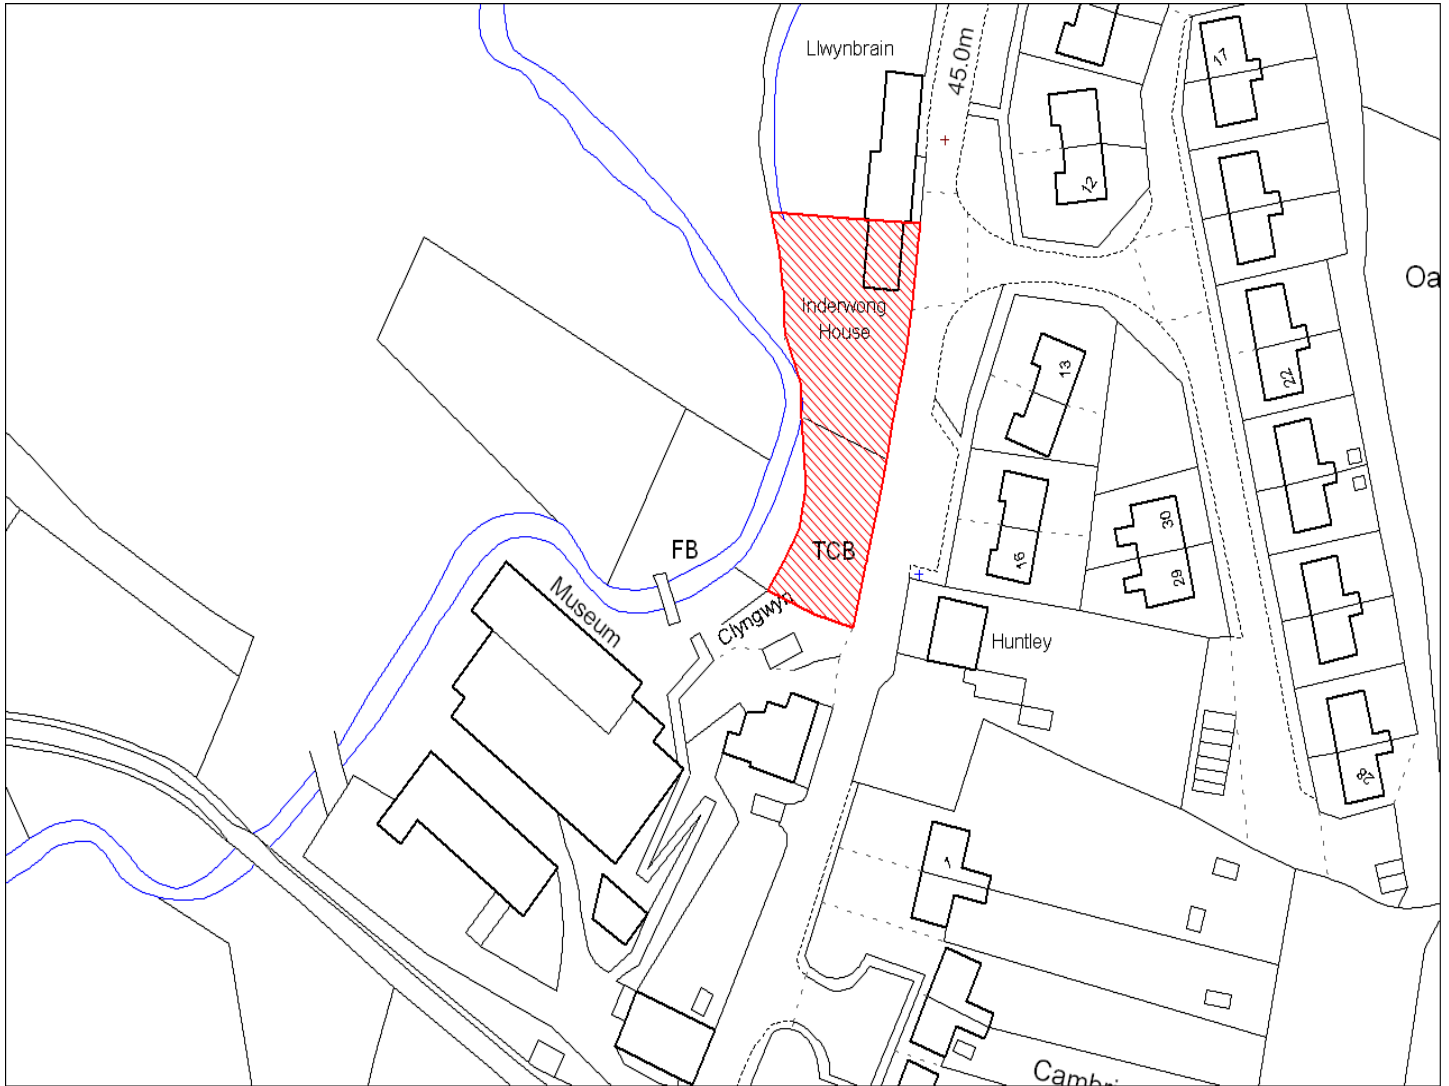

Cynllun Datblygu Lleol Sir Gaerfyrddin: Cofrestr y Safleoedd sy'n Gwneud Cais
Carmarthenshire Local Development Plan: Candidate Site Register

© Hawlfraint y Goron. Cedwir pob hawl 100023377

© Crown Copyright. All rights reserved 100023377

Enw's Annheddfan	Dref-ach-Felindre a Drefelin
Settlement:	<i>Drefach-Felindre and Drefelin</i>
Cyf. Safle / Site Ref:	060-004
Cyf. / CS Reference	CS0918
Enw / Lleoliad y Safle:	Inderwong House, Drefach Felindre
Name / Location of Site:	<i>Inderwong House, Drefach Felindre</i>
Maint y safle / SiteArea (Ha):	0.10
Y Defnydd Presennol a wneir o'r Safle:	Tir gwag
Current Use of Site:	<i>Vacant</i>
Y Defnydd Arfaethedig i'w wneud o'r Safle:	Tir preswyl
Proposed Use of Site:	<i>Residential</i>