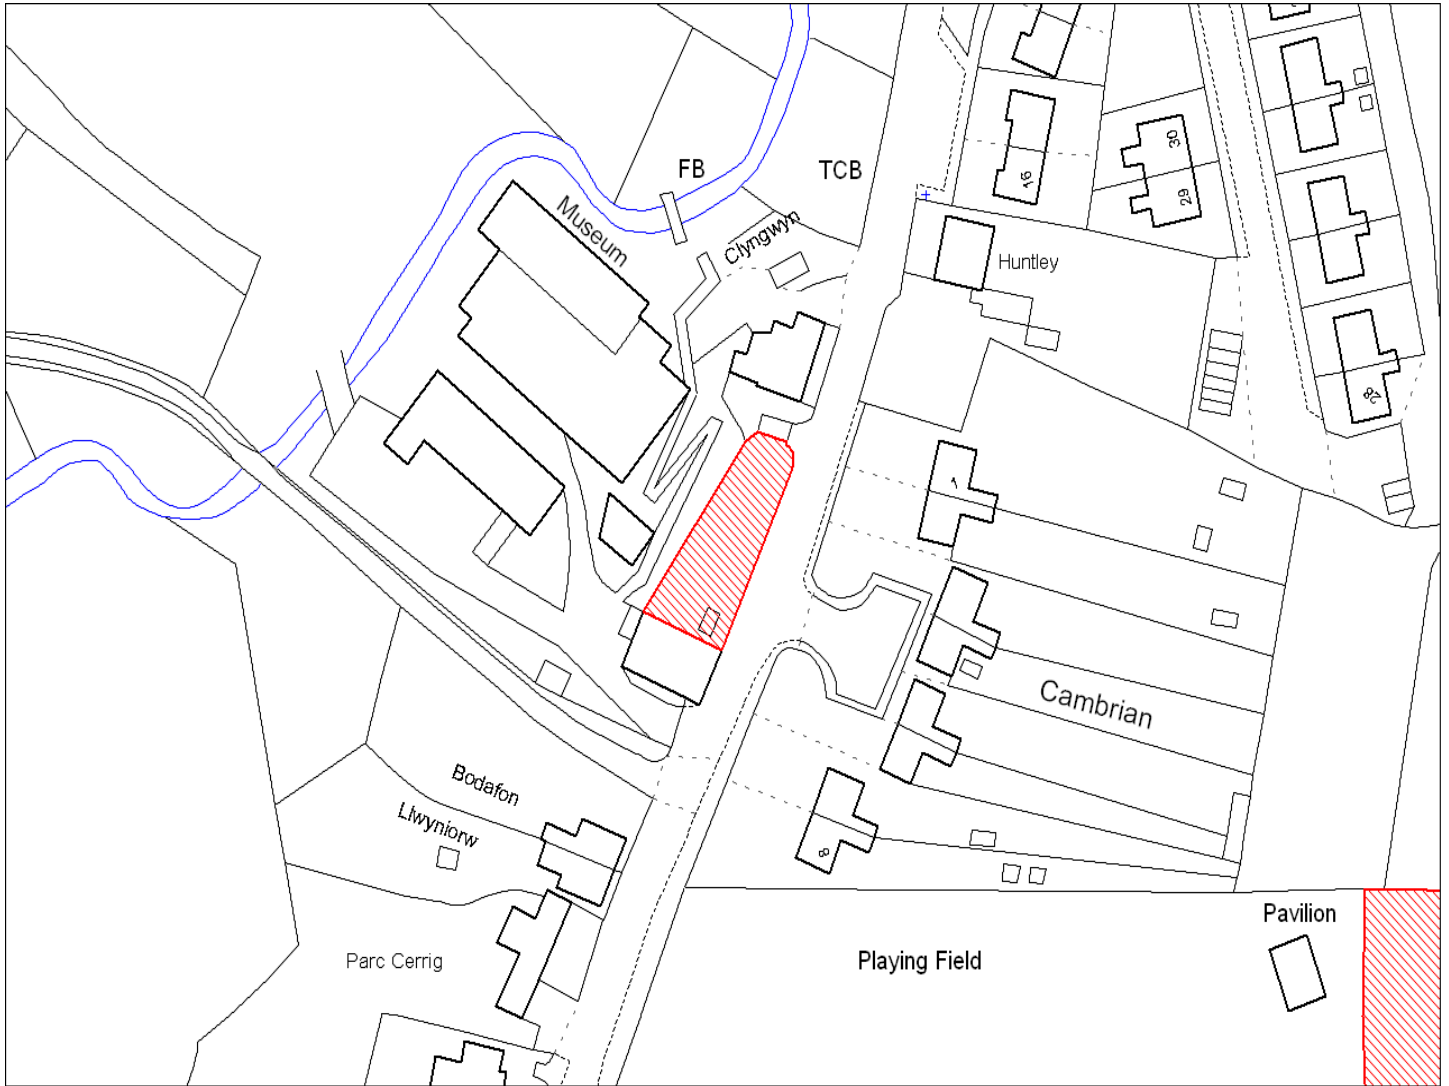

Cynllun Datblygu Lleol Sir Gaerfyrddin: Cofrestr y Safleoedd sy'n Gwneud Cais
Carmarthenshire Local Development Plan: Candidate Site Register

© Hawlfraint y Goron. Cedwir pob hawl 100023377

© Crown Copyright. All rights reserved 100023377

Enw's Annheddfan Settlement:	Dref-ach-Felindre a Drefelin <i>Drefach-Felindre and Drefelin</i>
Cyf. Safle / Site Ref:	060-013
Cyf. / CS Reference	CS1031
Enw / Lleoliad y Safle: Name / Location of Site:	Ger Clyngwyn, Drefach Felindre <i>Adjacent to Clyngwyn, Drefach Felindre</i>
Maint y safle / SiteArea (Ha):	0.03
Y Defnydd Presennol a wneir o'r Safle: Current Use of Site:	Gardd <i>Garden</i>
Y Defnydd Arfaethedig i'w wneud o'r Safle: Proposed Use of Site:	Tir preswyl <i>Residential</i>