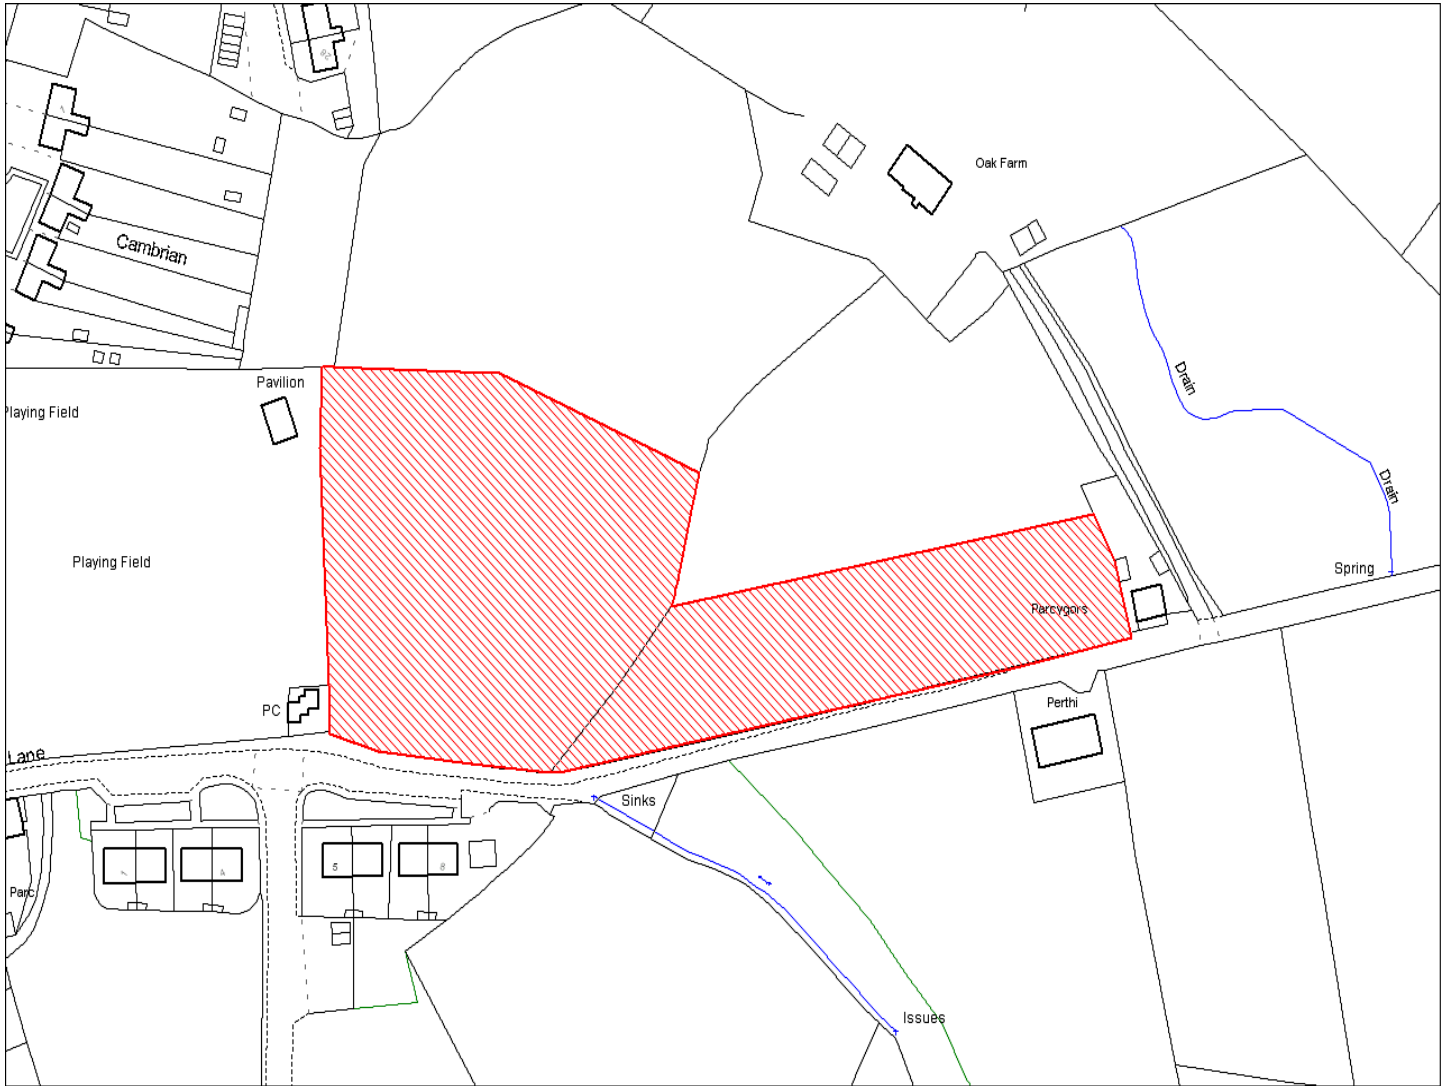

Cynllun Datblygu Lleol Sir Gaerfyrddin: Cofrestr y Safleoedd sy'n Gwneud Cais
Carmarthenshire Local Development Plan: Candidate Site Register

© Hawlfraint y Goron. Cedwir pob hawl 100023377

© Crown Copyright. All rights reserved 100023377

Enw's Annheddfan	Dref-ach-Felindre a Drefelin
Settlement:	<i>Drefach-Felindre and Drefelin</i>
Cyf. Safle / Site Ref:	060-012
Cyf. / CS Reference	CS1029
Enw / Lleoliad y Safle:	Tir yn ffino'r caeau chwaraeon, Drefach Felindre
Name / Location of Site:	<i>Land adjacent to Playing Fields, Drefach Felindre</i>
Maint y safle / SiteArea (Ha):	1.30
Y Defnydd Presennol a wneir o'r Safle:	Tir amaethyddol
Current Use of Site:	<i>Agriculture</i>
Y Defnydd Arfaethedig i'w wneud o'r Safle:	Tir preswyl
Proposed Use of Site:	<i>Residential</i>