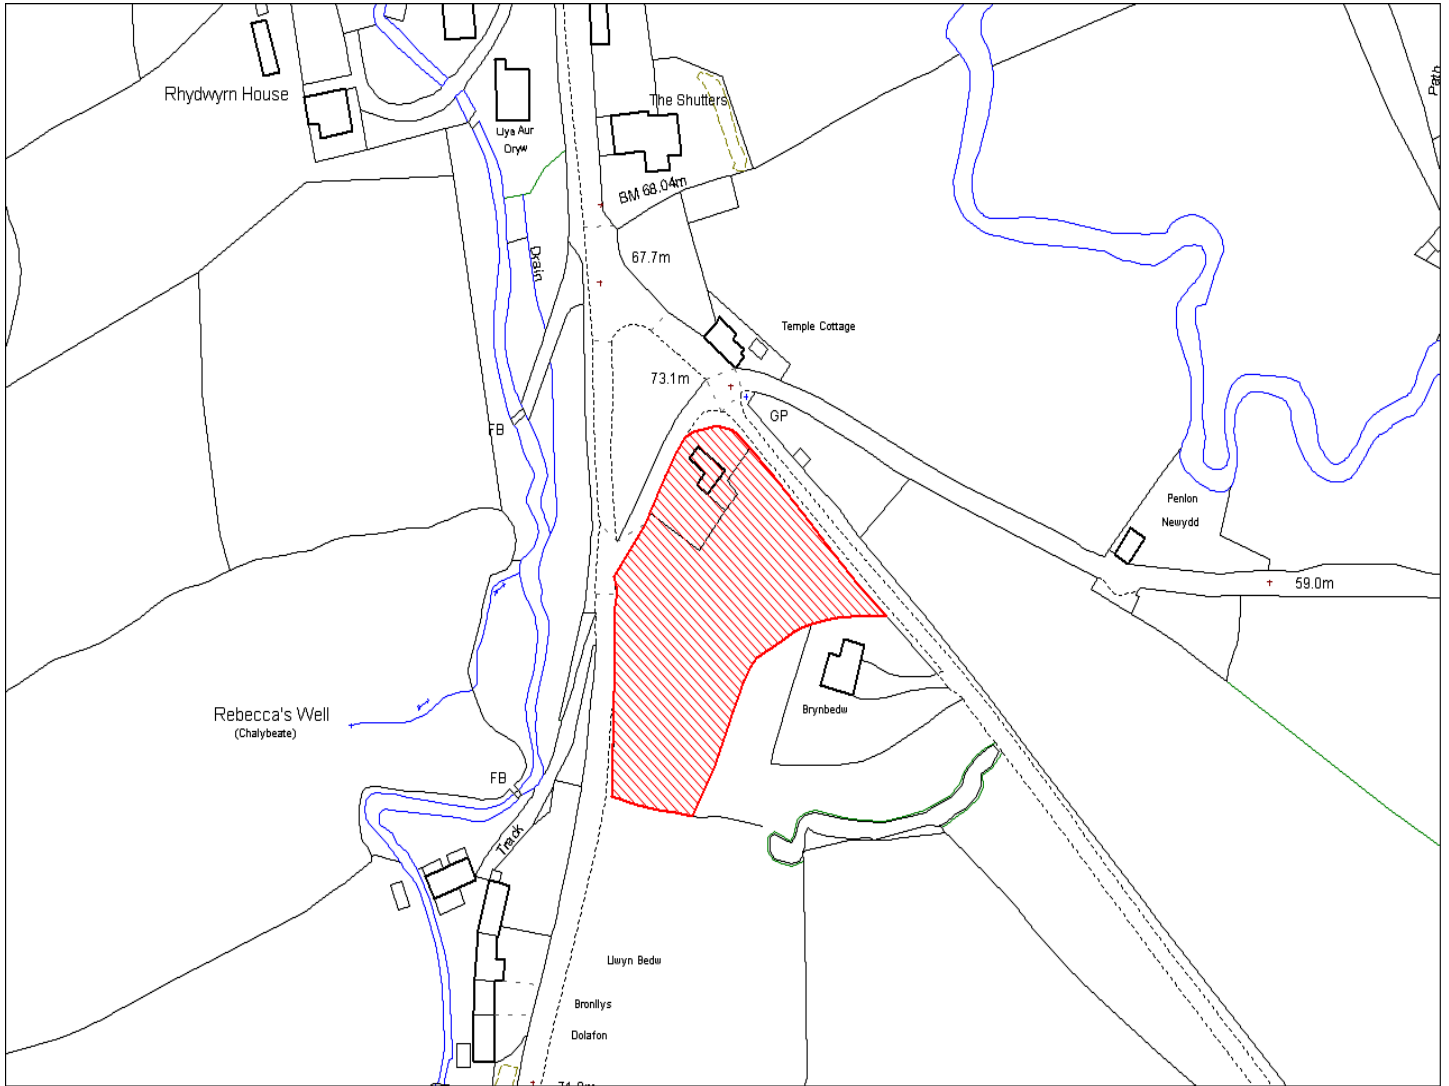

Cynllun Datblygu Lleol Sir Gaerfyrddin: Cofrestr y Safleoedd sy'n Gwneud Cais
Carmarthenshire Local Development Plan: Candidate Site Register

© Hawlfraint y Goron. Cedwir pob hawl 100023377

© Crown Copyright. All rights reserved 100023377

Enw's Annheddfan

Settlement:

Cyf. Safle / Site Ref:

Cyf. / CS Reference

Enw / Lleoliad y Safle:

Name / Location of Site:

Maint y safle / SiteArea (Ha):

Y Defnydd Presennol a wneir o'r Safle:

Current Use of Site:

Y Defnydd Arfaethedig i'w wneud o'r Safle:

Proposed Use of Site:

Dref-ach-Felindre a Drefelin

Drefach-Felindre and Drefelin

060-002

CS0261

Tu allan Drefach Felindre

Just outside Drefach Velindre

0.40

Tir Amaethyddol

Agriculture

Tir Preswyl

Residential