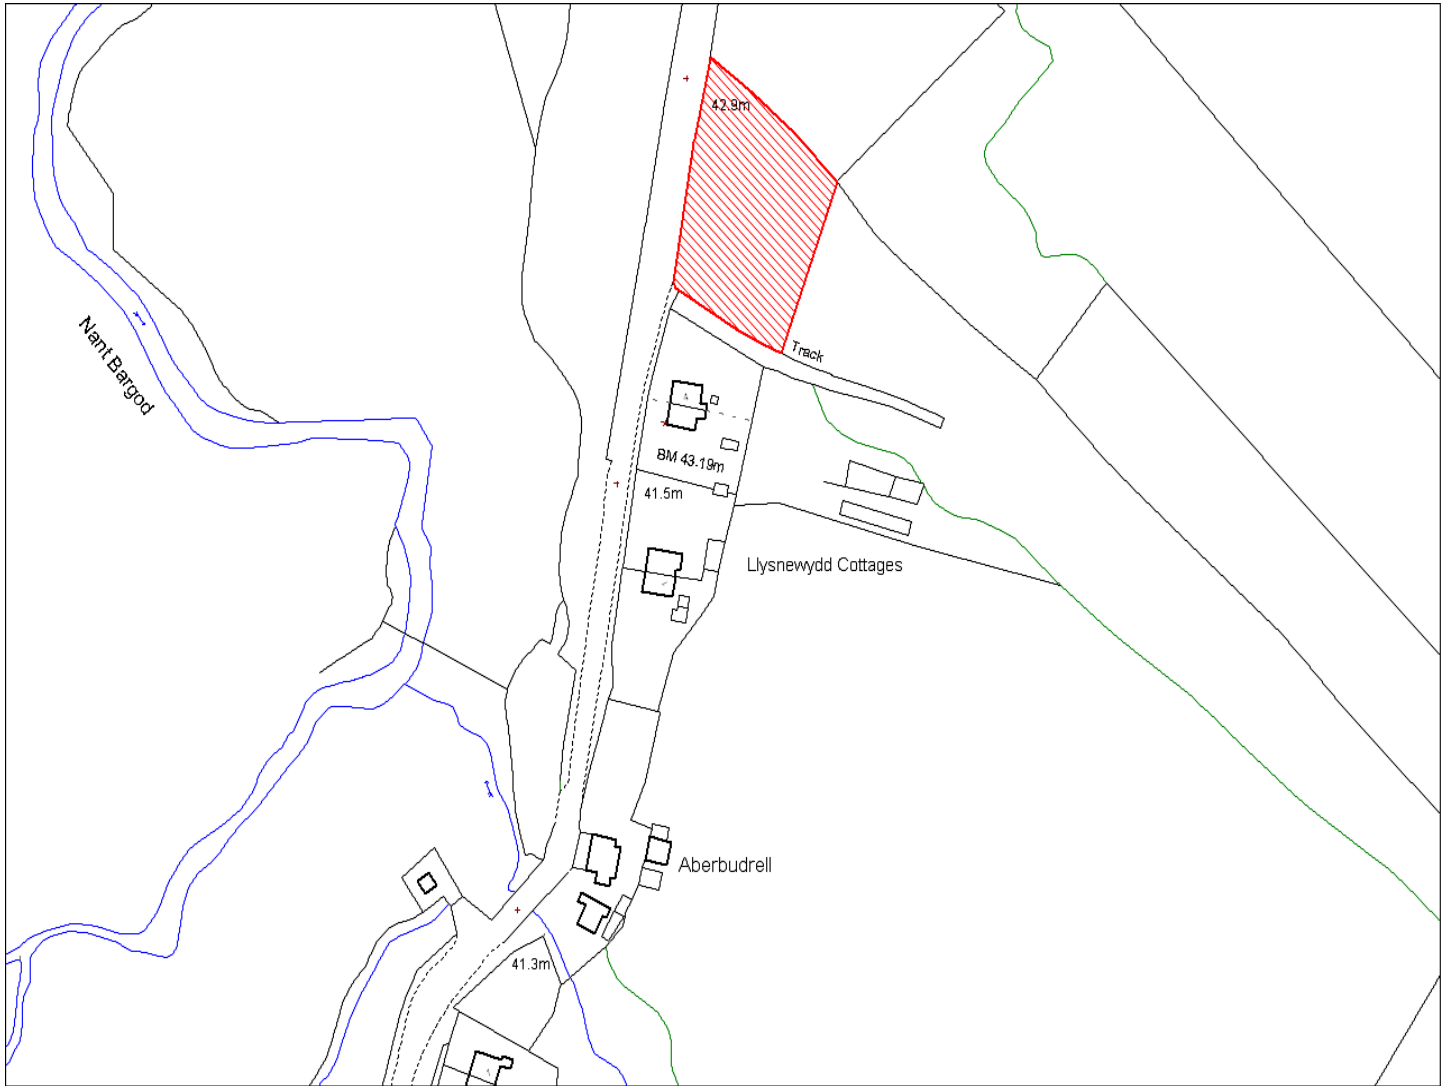

© Hawlfraint y Goron. Cedwir pob hawl 100023377

© Crown Copyright. All rights reserved 100023377

Enw's Annheddfan	Dref-ach-Felindre a Drefelin
Settlement:	<i>Drefach-Felindre and Drefelin</i>
Cyf. Safle / Site Ref:	060-011
Cyf. / CS Reference	CS1028
Enw / Lleoliad y Safle:	Tir yn ffinio Llysnewydd Cottages
Name / Location of Site:	<i>Land adjacent to Llysnewydd Cottages</i>
Maint y safle / SiteArea (Ha):	0.19
Y Defnydd Presennol a wneir o'r Safle:	Tir amaethyddol
Current Use of Site:	<i>Agriculture</i>
Y Defnydd Arfaethedig i'w wneud o'r Safle:	Tir preswyl
Proposed Use of Site:	<i>Residential</i>