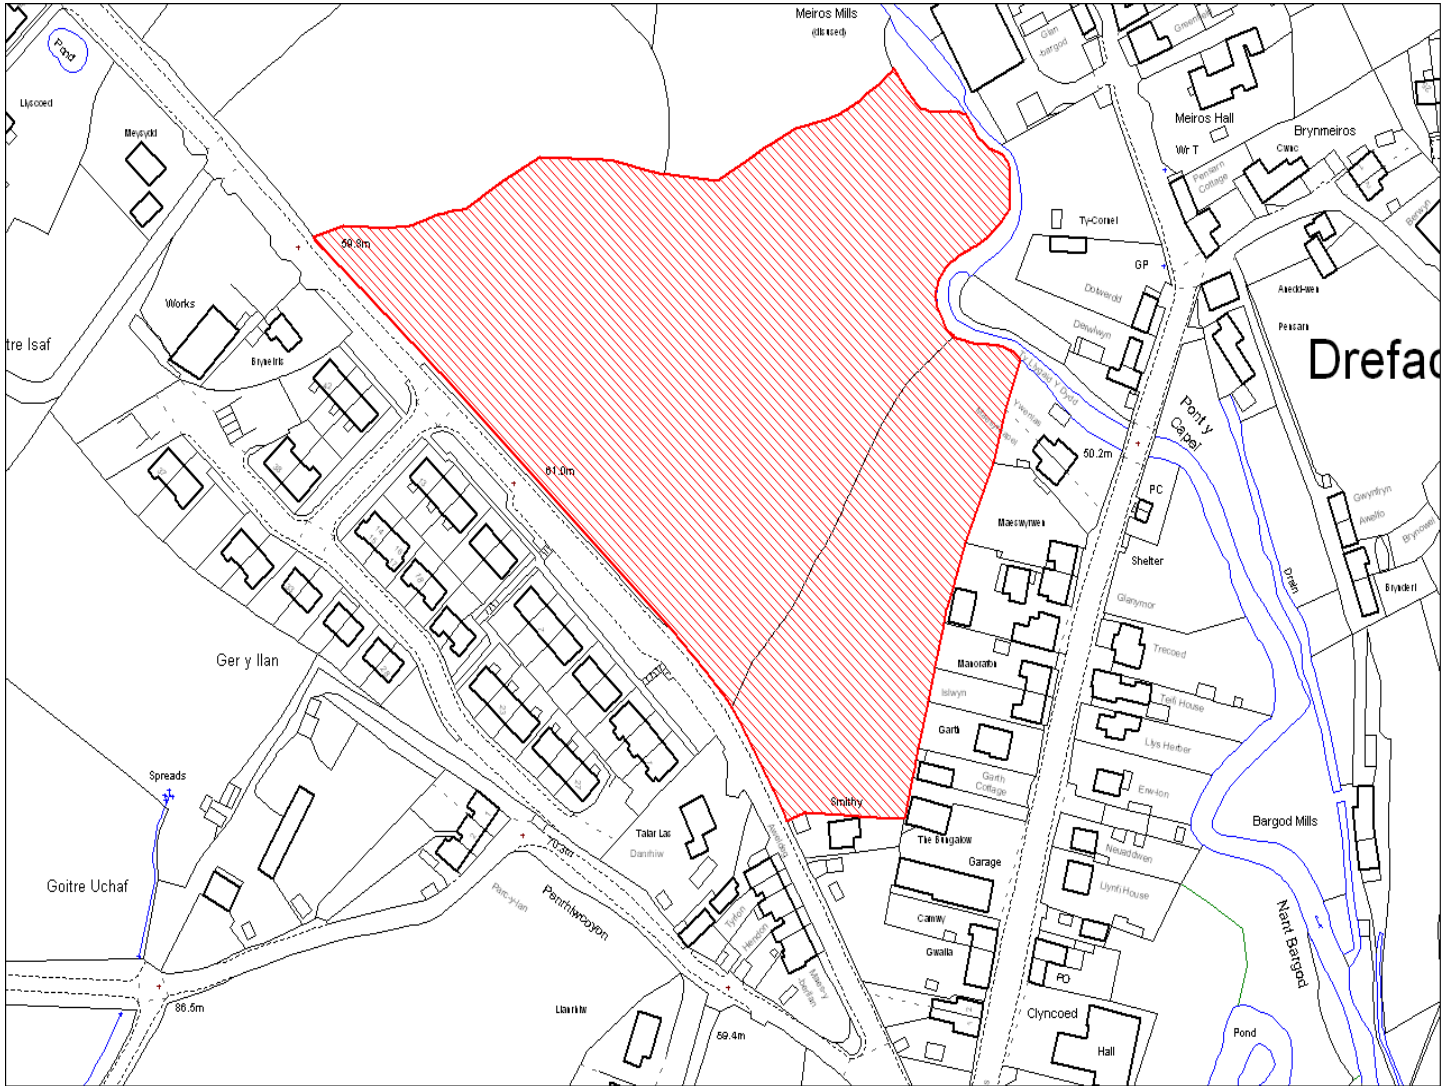

The Bungalow, Drefach Felindre

0.14

Tir preswyl

Residential

Tir preswyl

Residential

Cynllun Datblygu Lleol Sir Gaerfyrddin: Cofrestr y Safleoedd sy'n Gwneud Cais
Carmarthenshire Local Development Plan: Candidate Site Register