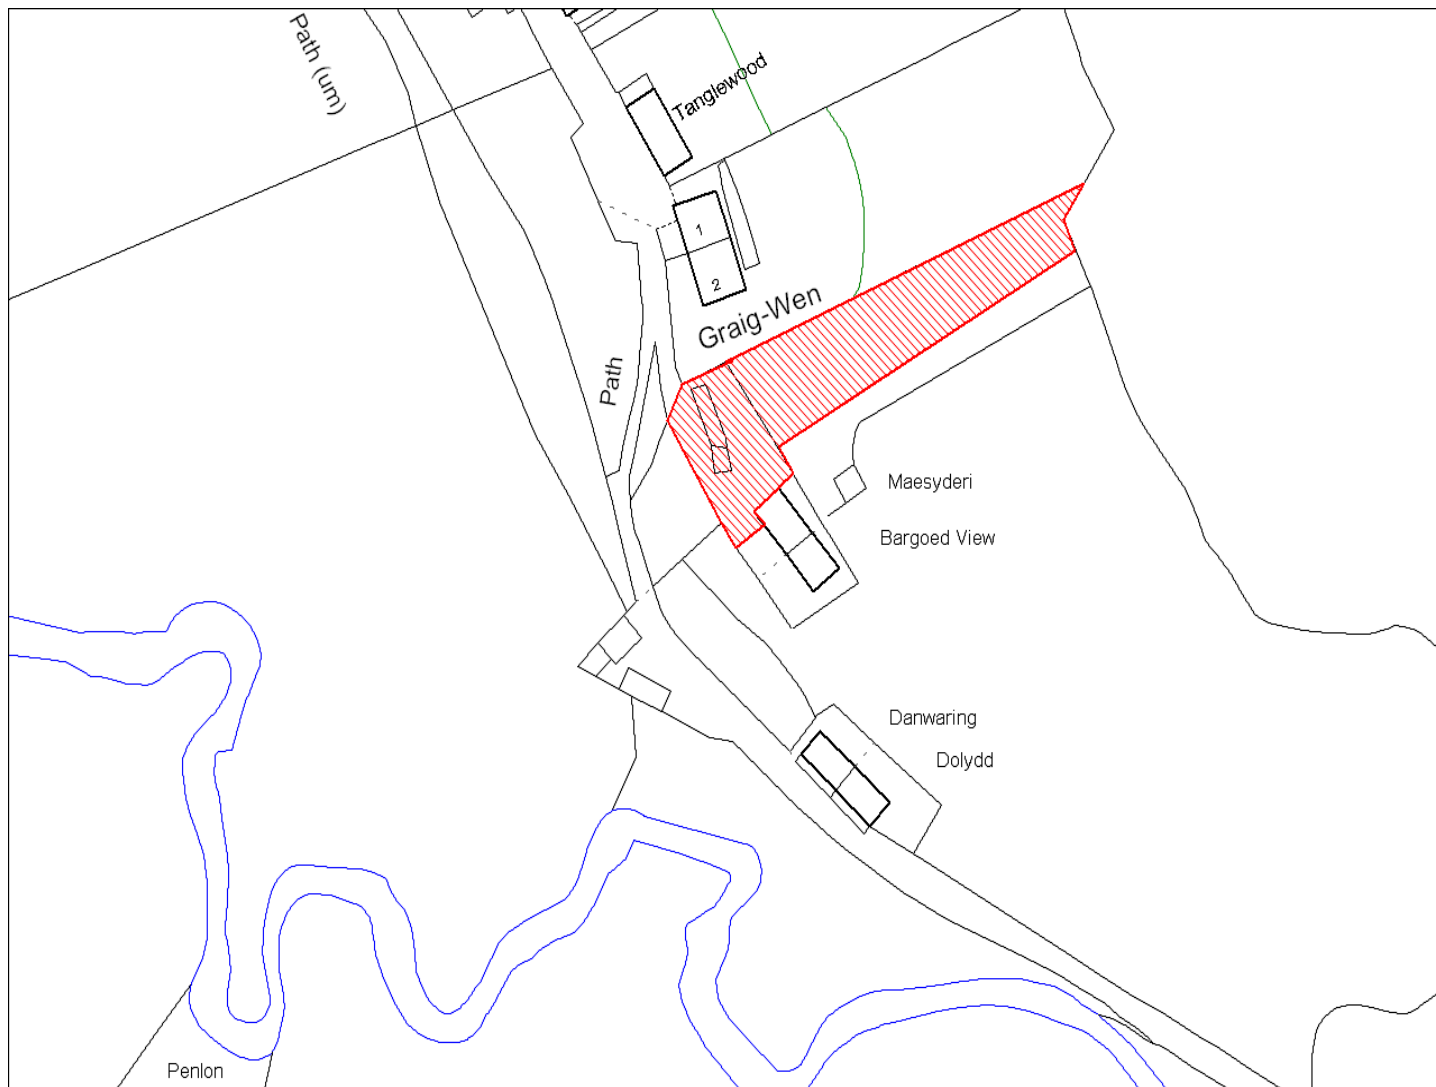

Cynllun Datblygu Lleol Sir Gaerfyrddin: Cofrestr y Safleoedd sy'n Gwneud Cais
Carmarthenshire Local Development Plan: Candidate Site Register

© Hawlfraint y Goron. Cedwir pob hawl 100023377

© Crown Copyright. All rights reserved 100023377

Enw's Annheddfan

Settlement:

Dref-ach-Felindre a Drefelin

Drefach-Felindre and Drefelin

Cyf. Safle / Site Ref:

060-010

Cyf. / CS Reference

CS1022

Enw / Lleoliad y Safle:

Name / Location of Site:

Llain yn ffinio Maesyderi, Drefach Felindre

Plot adjacent to Maesyderi, Drefach Felindre

Maint y safle / SiteArea (Ha):

0.11

Y Defnydd Presennol a wneir o'r Safle:

Current Use of Site:

Gardd

Garden

Y Defnydd Arfaethedig i'w wneud o'r Safle:

Proposed Use of Site:

Tir preswyl

Residential