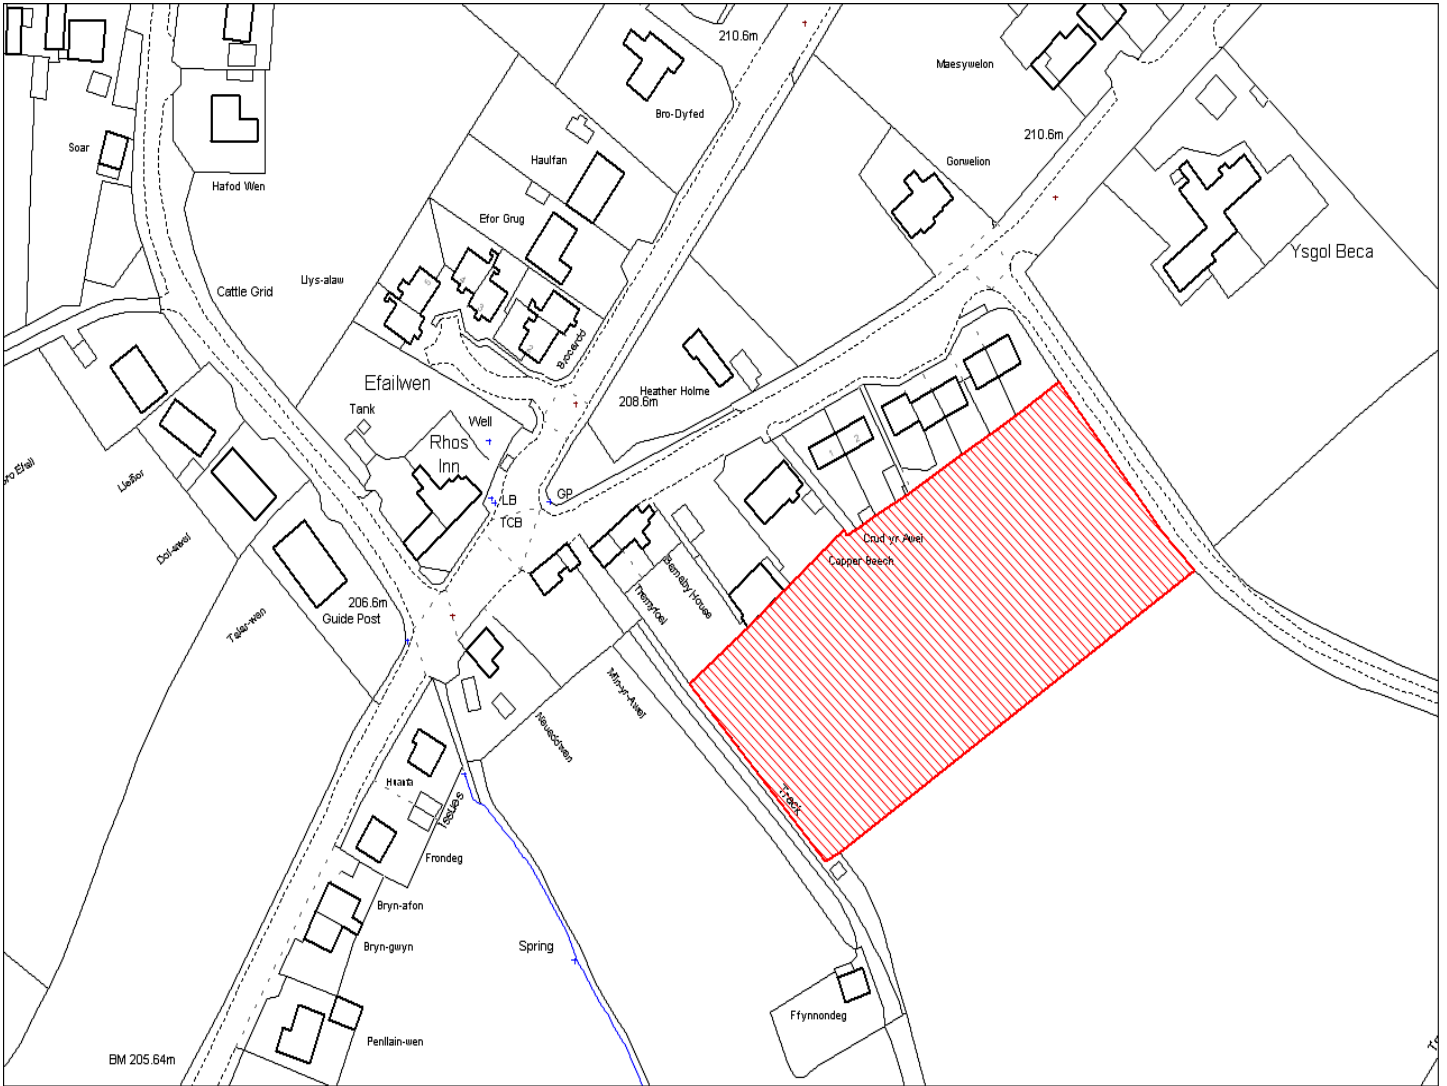

Cynllun Datblygu Lleol Sir Gaerfyrddin: Cofrestr y Safleoedd sy'n Gwneud Cais
Carmarthenshire Local Development Plan: Candidate Site Register

© Hawlfraint y Goron. Cedwir pob hawl 100023377

© Crown Copyright. All rights reserved 100023377

Enw's Annheddfan	Efail-wen
Settlement:	Efailwen
Cyf. Safle / Site Ref:	062-004
Cyf. / CS Reference	CS0848
Enw / Lleoliad y Safle:	Rhos, Efailwen
Name / Location of Site:	Rhos, Efailwen
Maint y safle / SiteArea (Ha):	0.86
Y Defnydd Presennol a wneir o'r Safle:	Tir amaethyddol
Current Use of Site:	Agriculture
Y Defnydd Arfaethedig i'w wneud o'r Safle:	Tir preswyl
Proposed Use of Site:	Residential