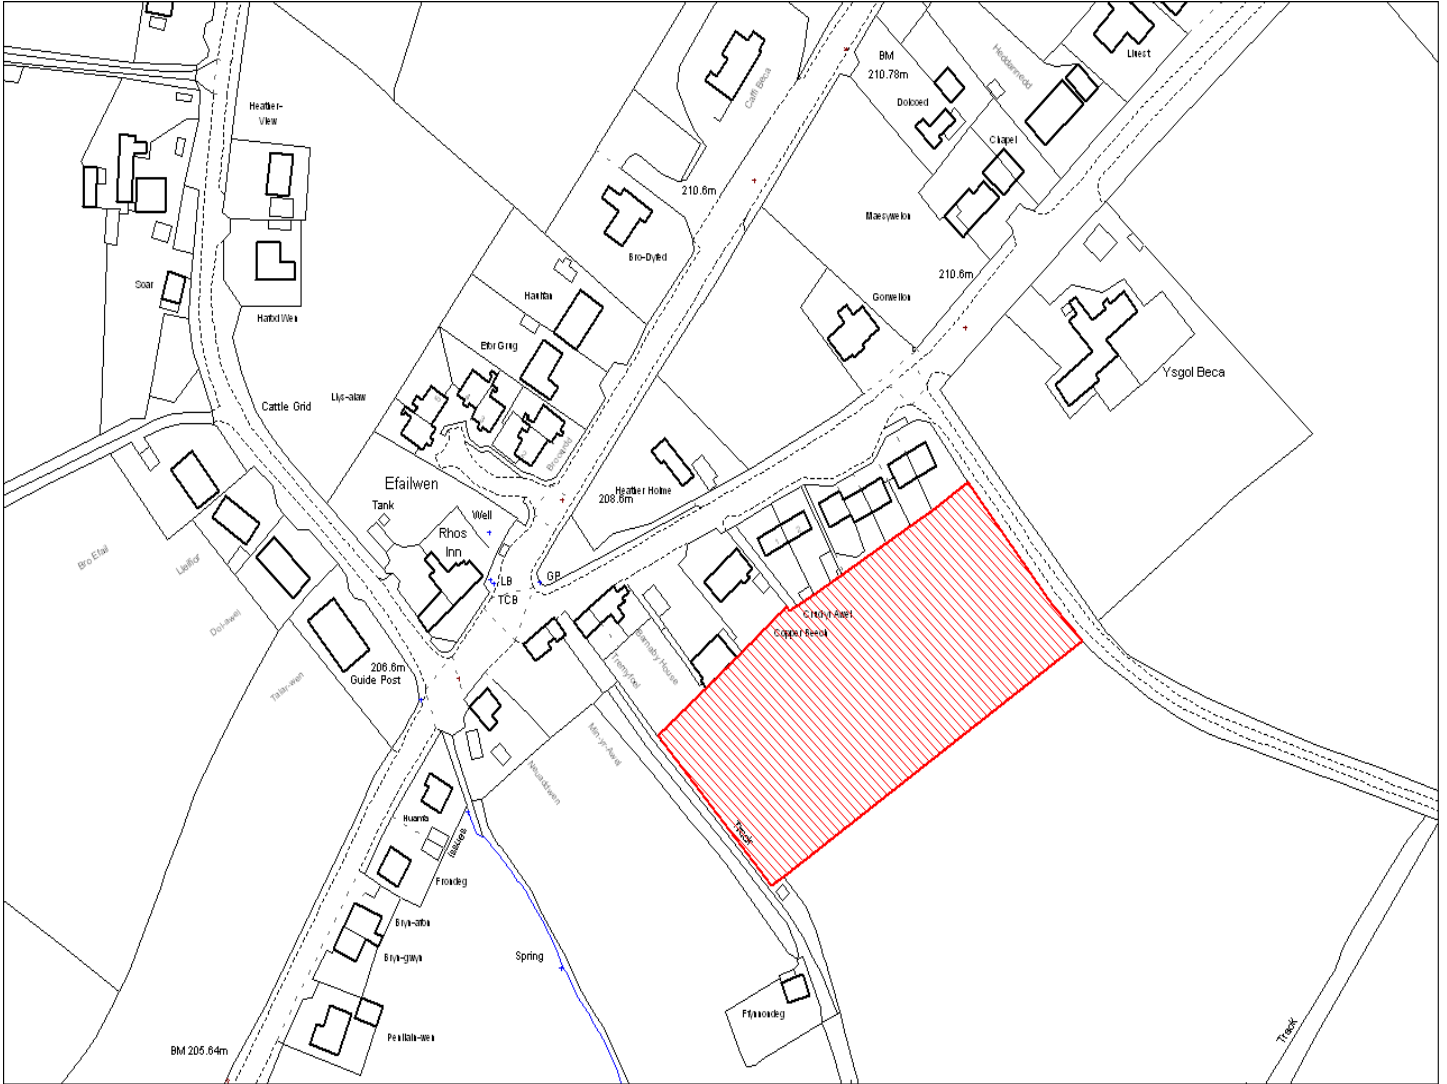

Cynllun Datblygu Lleol Sir Gaerfyrddin: Cofrestr y Safleoedd sy'n Gwneud Cais
Carmarthenshire Local Development Plan: Candidate Site Register

© Hawlfraint y Goron. Cedwir pob hawl 100023377

© Crown Copyright. All rights reserved 100023377

Enw's Annheddfan	Efail-wen
Settlement:	<i>Efailwen</i>
Cyf. Safle / Site Ref:	062-003
Cyf. / CS Reference	CS0664
Enw / Lleoliad y Safle:	Tir yn Efailwen
Name / Location of Site:	<i>Land at Efailwen</i>
Maint y safle / SiteArea (Ha):	0.86
Y Defnydd Presennol a wneir o'r Safle:	Tir amaethyddol
Current Use of Site:	<i>Agriculture</i>
Y Defnydd Arfaethedig i'w wneud o'r Safle:	Tir preswyl
Proposed Use of Site:	<i>Residential</i>