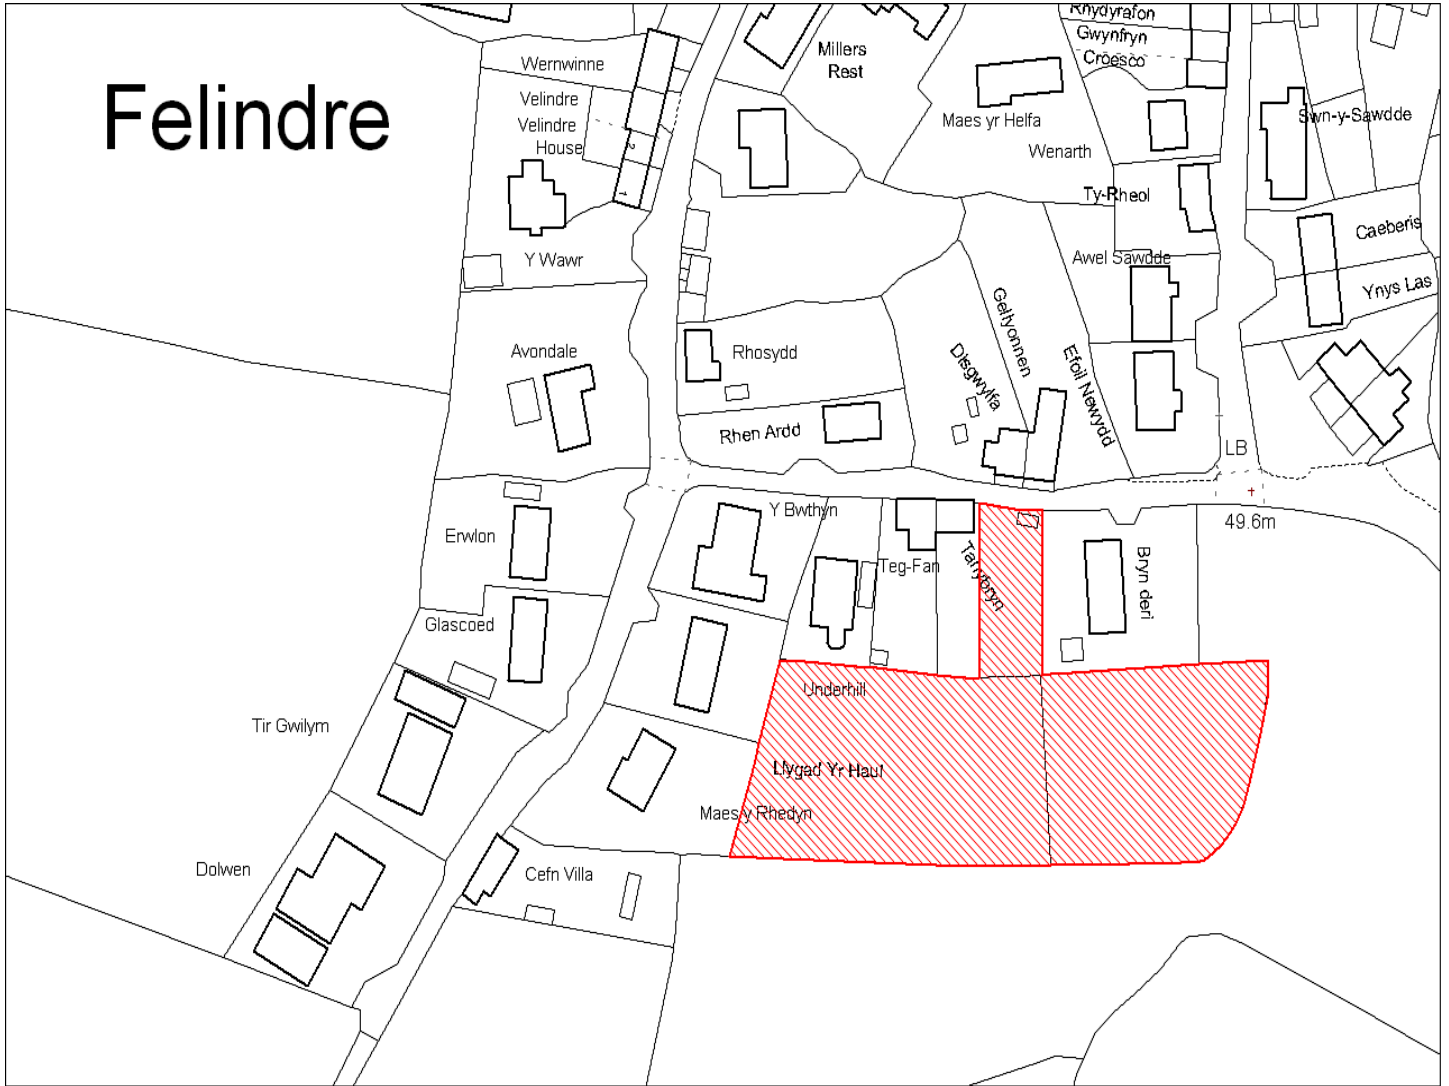

Cynllun Datblygu Lleol Sir Gaerfyrddin: Cofrestr y Safleoedd sy'n Gwneud Cais
Carmarthenshire Local Development Plan: Candidate Site Register

© Hawlfraint y Goron. Cedwir pob hawl 100023377

© Crown Copyright. All rights reserved 100023377

Enw's Annheddfan	Felindre (Llangadog)
Settlement:	<i>Felindre (Llangadog)</i>
Cyf. Safle / Site Ref:	064-001
Cyf. / CS Reference	CS0190
Enw / Lleoliad y Safle:	Rhan o Tan y Bryn, Felindre
Name / Location of Site:	<i>Land forming part of Tan y Bryn, Felindre</i>
Maint y safle / SiteArea (Ha):	0.43
Y Defnydd Presennol a weir o'r Safle:	Tir amaethyddol
Current Use of Site:	<i>Agriculture</i>
Y Defnydd Arfaethedig i'w wneud o'r Safle:	Tir Preswyl
Proposed Use of Site:	<i>Residential</i>