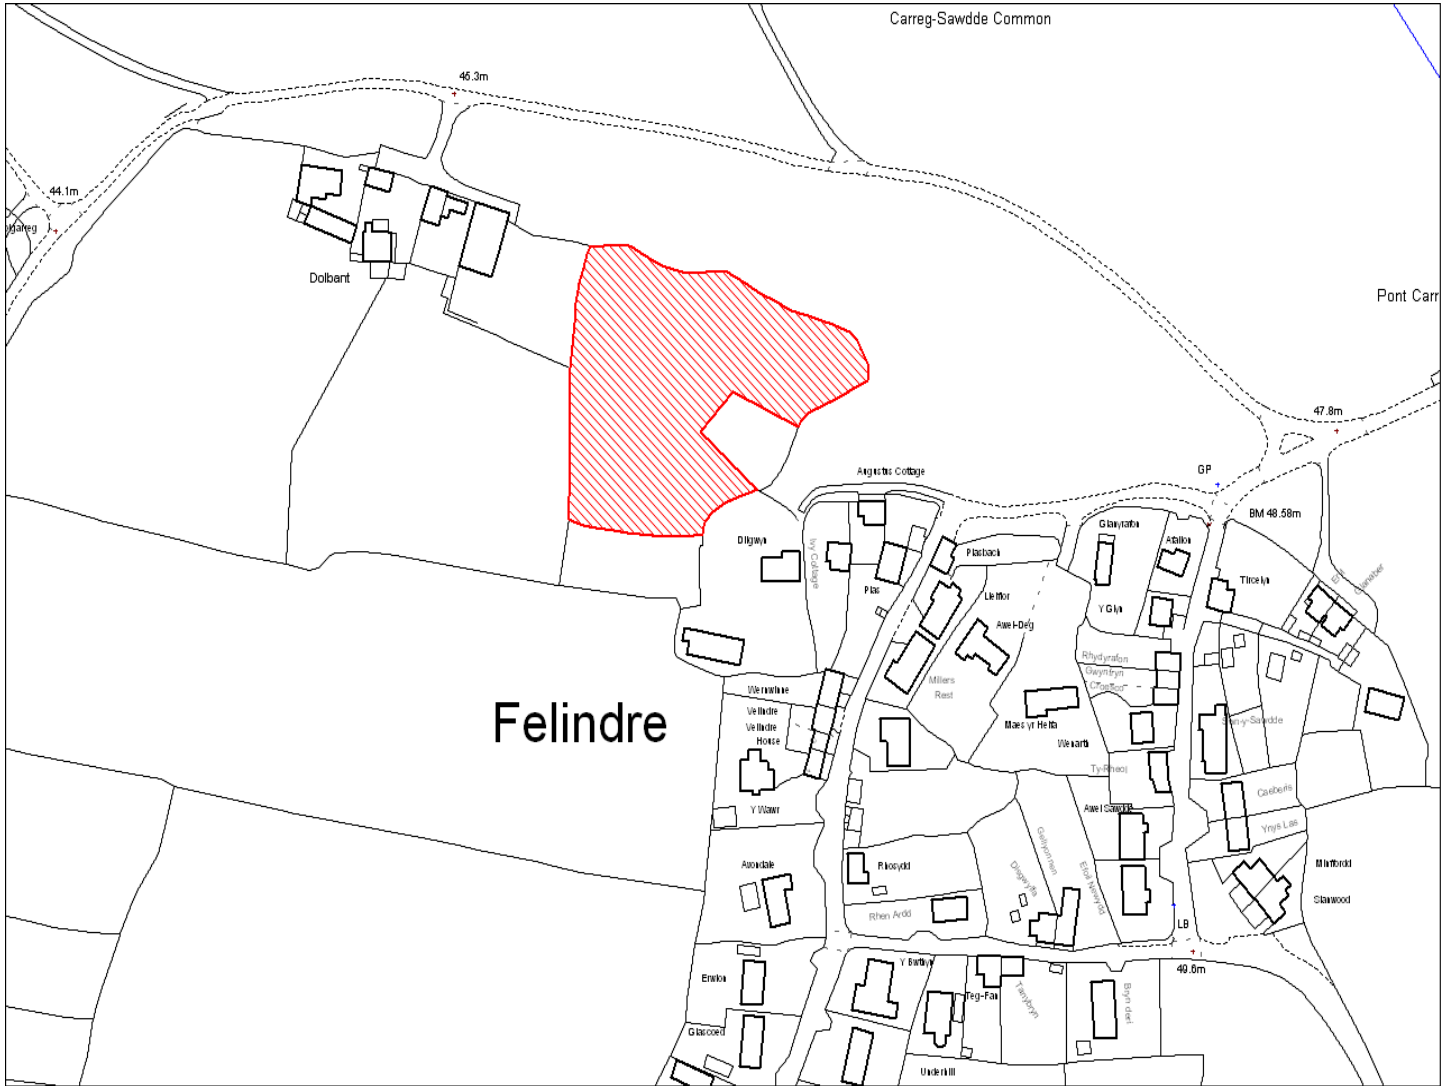

Cynllun Datblygu Lleol Sir Gaerfyrddin: Cofrestr y Safleoedd sy'n Gwneud Cais
Carmarthenshire Local Development Plan: Candidate Site Register

© Hawlfraint y Goron. Cedwir pob hawl 100023377

© Crown Copyright. All rights reserved 100023377

Enw's Annheddfan	Felindre (Llangadog)
Settlement:	Felindre (Llangadog)
Cyf. Safle / Site Ref:	064-002
Cyf. / CS Reference	CS0008
Enw / Lleoliad y Safle:	Tir ger Ivy Cottage, Felindre, Llangadog
Name / Location of Site:	Land adjoining Ivy Cottage, Felindre, Llangadog
Maint y safle / SiteArea (Ha):	0.59
Y Defnydd Presennol a wneir o'r Safle:	Tir Amaethyddol
Current Use of Site:	Agriculture
Y Defnydd Arfaethedig i'w wneud o'r Safle:	Tir Preswyl
Proposed Use of Site:	Residential