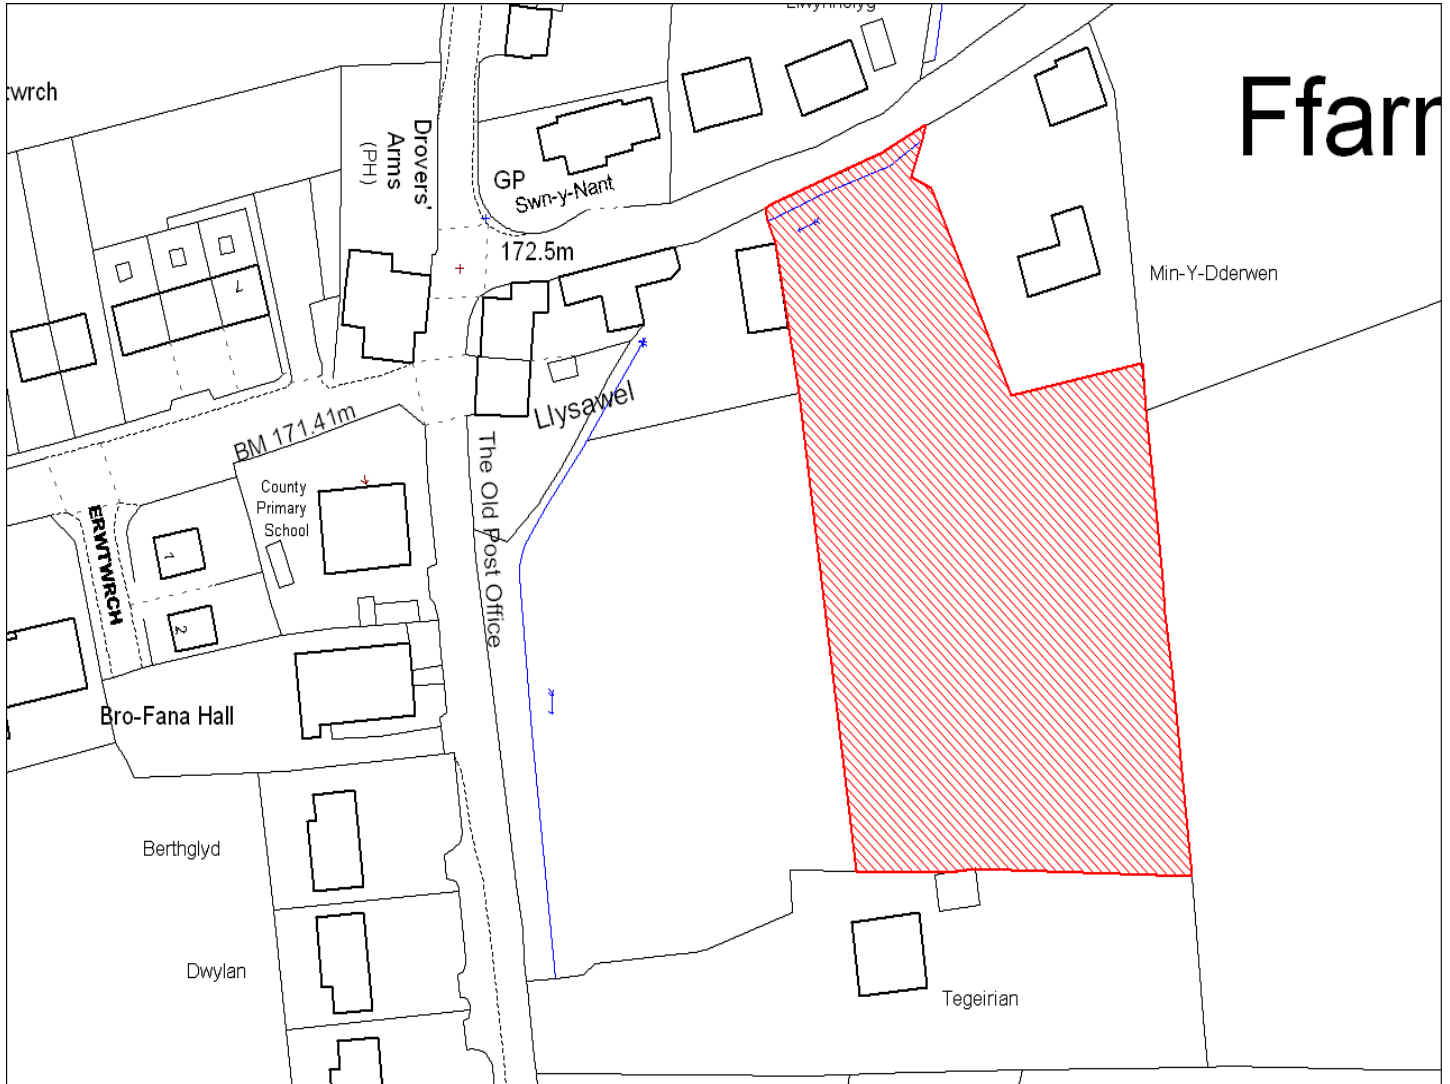

Cynllun Datblygu Lleol Sir Gaerfyrddin: Cofrestr y Safleoedd sy'n Gwneud Cais
Carmarthenshire Local Development Plan: Candidate Site Register

© Hawlfraint y Goron. Cedwir pob hawl 100023377

© Crown Copyright. All rights reserved 100023377

Enw's Annheddfan	Ffarmers
Settlement:	Ffarmers
Cyf. Safle / Site Ref:	070-007
Cyf. / CS Reference	CS1324
Enw / Lleoliad y Safle:	Tir yn ffinio Min y Dderwen, Ffarmers
Name / Location of Site:	Land adj Min y Dderwen, Ffarmers
Maint y safle / SiteArea (Ha):	0.56
Y Defnydd Presennol a wneir o'r Safle:	Tir amaethyddol
Current Use of Site:	Agriculture
Y Defnydd Arfaethedig i'w wneud o'r Safle:	Tir preswyl / cymuned
Proposed Use of Site:	Residential / community