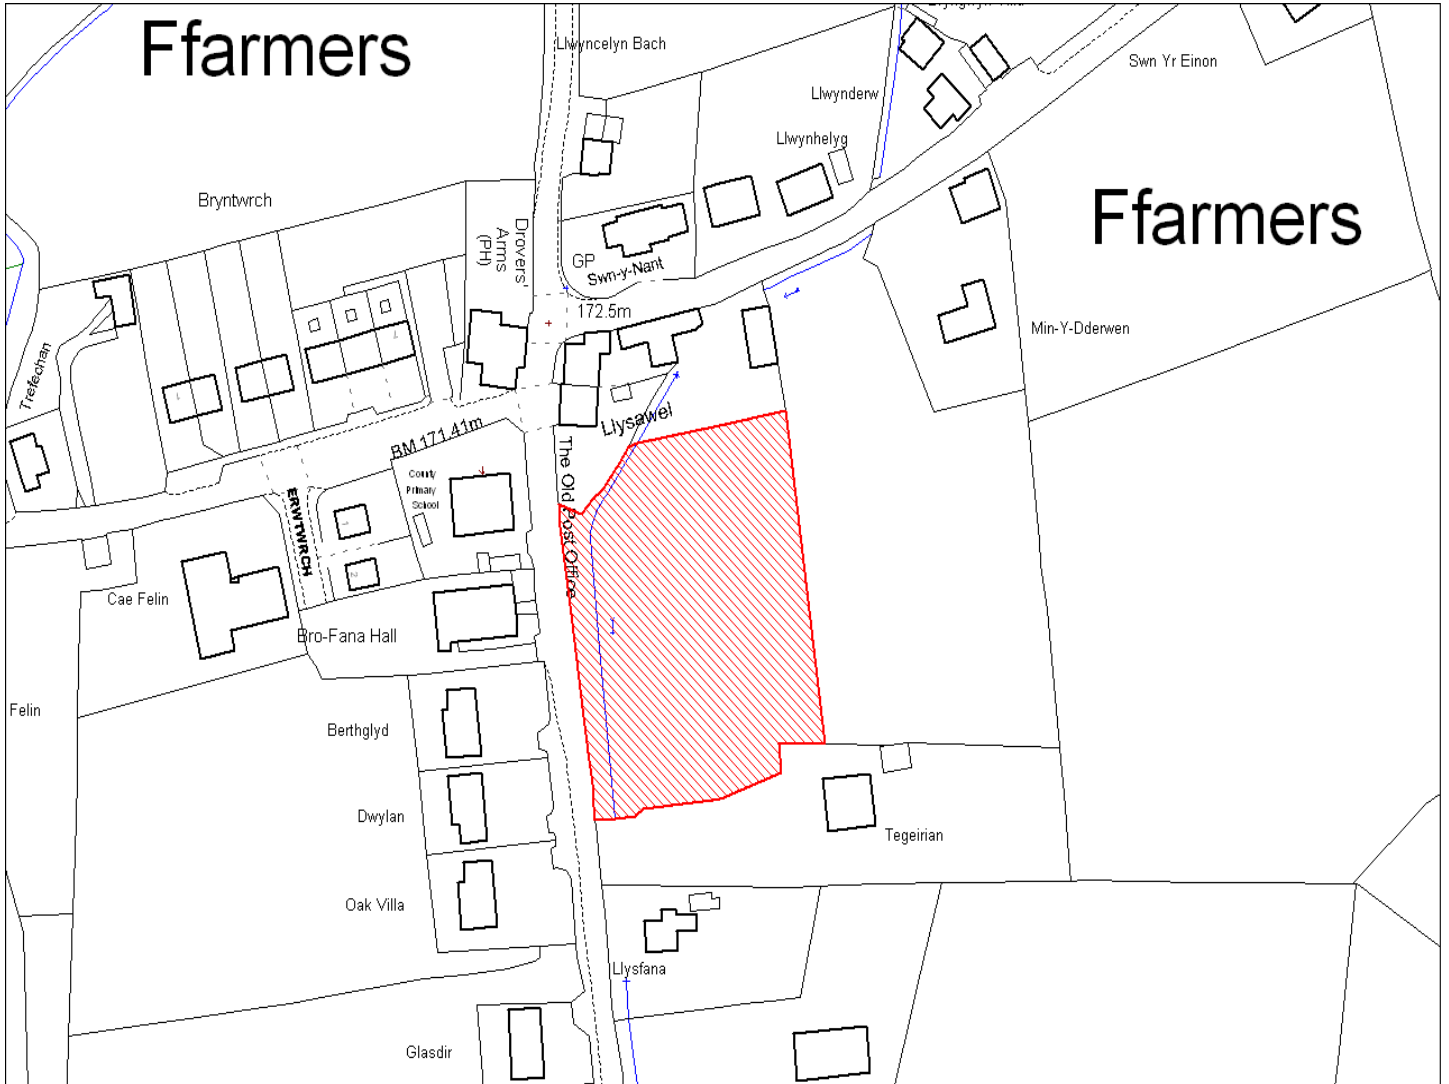

Cynllun Datblygu Lleol Sir Gaerfyrddin: Cofrestr y Safleoedd sy'n Gwneud Cais
Carmarthenshire Local Development Plan: Candidate Site Register

© Hawlfraint y Goron. Cedwir pob hawl 100023377

© Crown Copyright. All rights reserved 100023377

Enw's Annheddfan	Ffarmers
Settlement:	Ffarmers
Cyf. Safle / Site Ref:	070-004
Cyf. / CS Reference	CS1092
Enw / Lleoliad y Safle:	Tir ger Tegeirian, yng nghannol phentref Ffarmers
Name / Location of Site:	Land adj Tegeirian, central to Ffarmers Village
Maint y safle / SiteArea (Ha):	0.45
Y Defnydd Presennol a wneir o'r Safle:	Tir amaethyddol
Current Use of Site:	Agriculture
Y Defnydd Arfaethedig i'w wneud o'r Safle:	Tir preswyl
Proposed Use of Site:	Residential