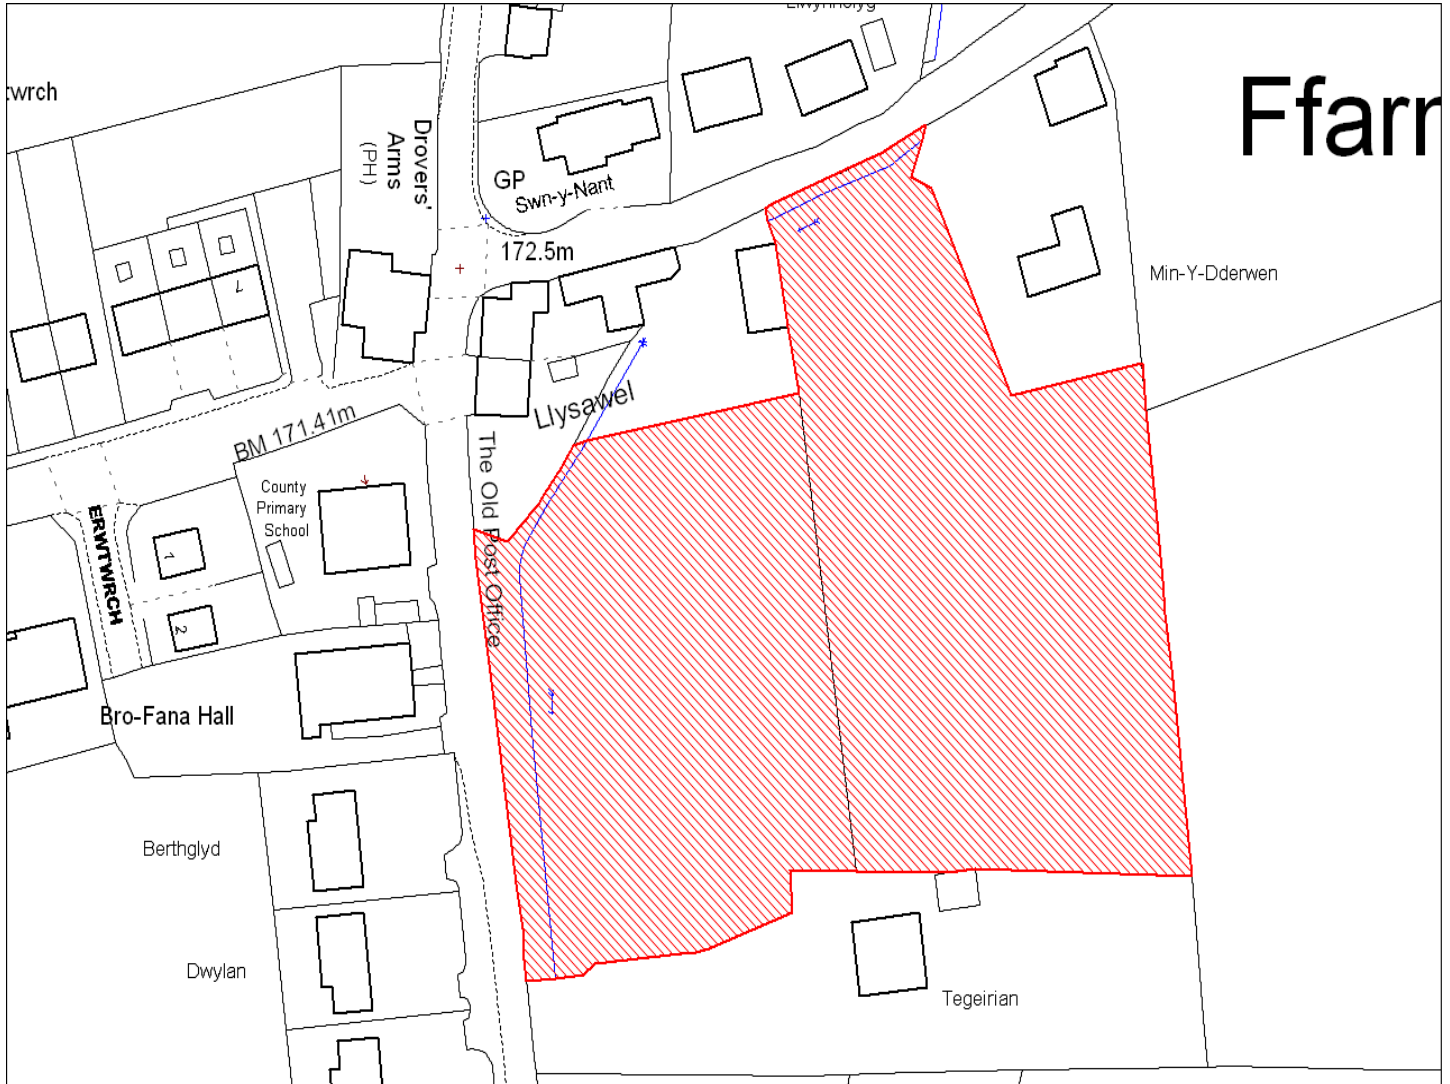

Cynllun Datblygu Lleol Sir Gaerfyrddin: Cofrestr y Safleoedd sy'n Gwneud Cais
Carmarthenshire Local Development Plan: Candidate Site Register

© Hawlfraint y Goron. Cedwir pob hawl 100023377

© Crown Copyright. All rights reserved 100023377

Enw's Annheddfan	Ffarmers
Settlement:	Ffarmers
Cyf. Safle / Site Ref:	070-006
Cyf. / CS Reference	CS1323
Enw / Lleoliad y Safle:	Tir yn ffinio Min y Dderwen, Ffarmers
Name / Location of Site:	Land adj Min y Dderwen, Ffarmers
Maint y safle / SiteArea (Ha):	1.01
Y Defnydd Presennol a wneir o'r Safle:	Tir amaethyddol
Current Use of Site:	Agriculture
Y Defnydd Arfaethedig i'w wneud o'r Safle:	Tir preswyl / cymuned
Proposed Use of Site:	Residential / community