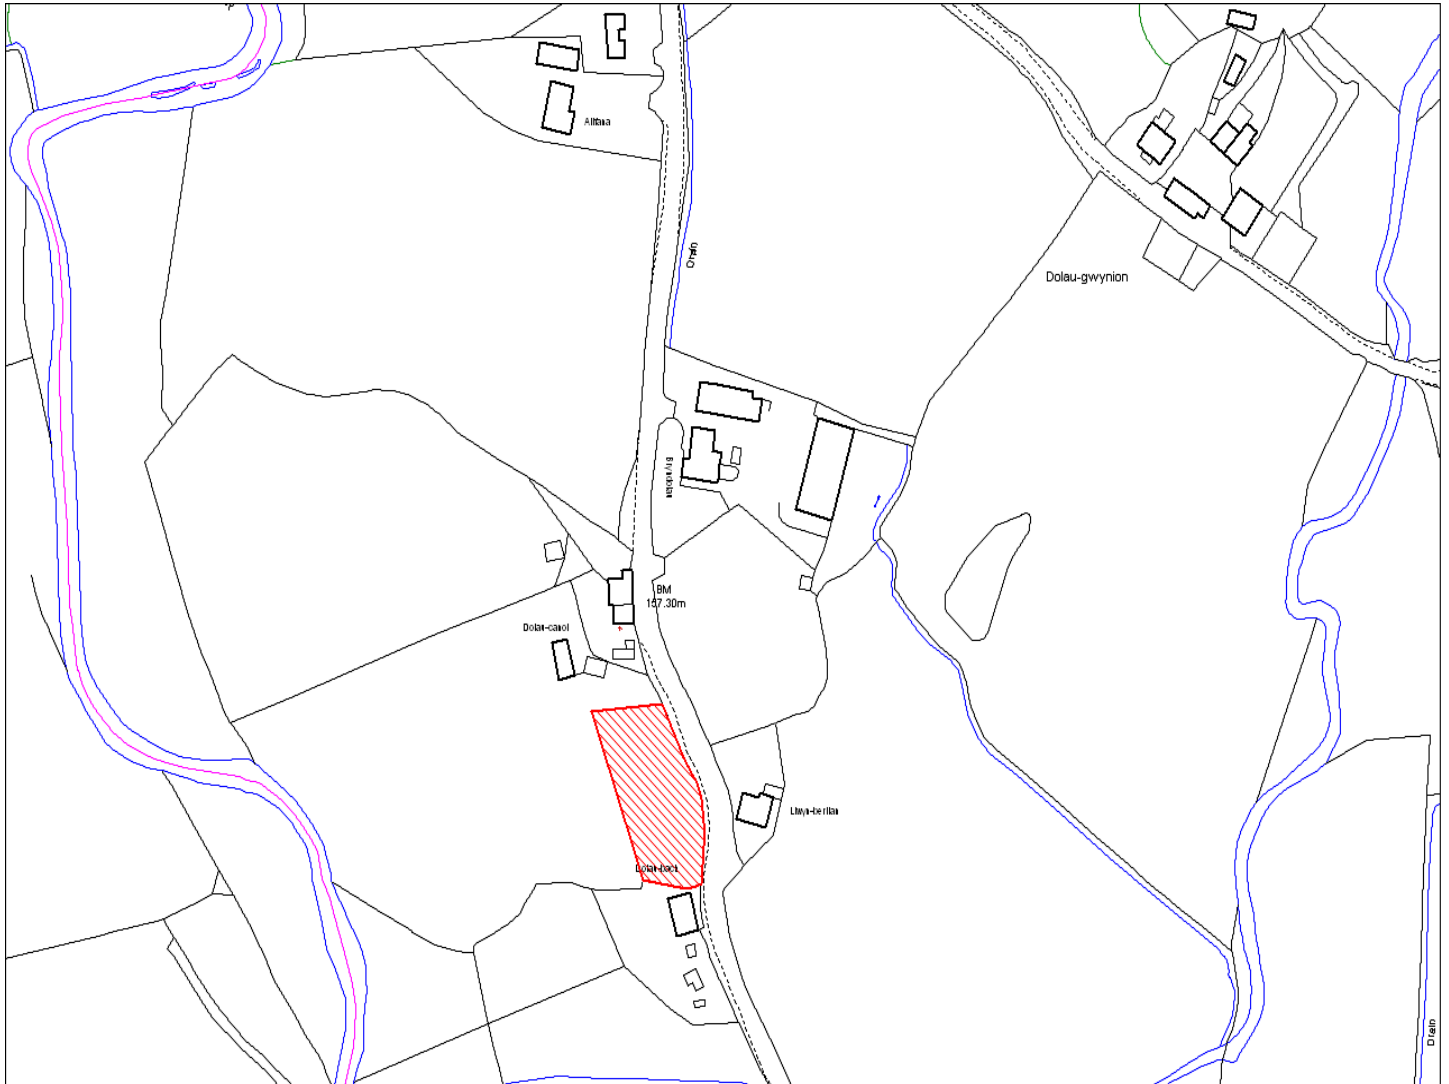

Cynllun Datblygu Lleol Sir Gaerfyrddin: Cofrestr y Safleoedd sy'n Gwneud Cais
Carmarthenshire Local Development Plan: Candidate Site Register

© Hawlfraint y Goron. Cedwir pob hawl 100023377

© Crown Copyright. All rights reserved 100023377

Enw's Annheddfan	Ffarmers
Settlement:	Ffarmers
Cyf. Safle / Site Ref:	070-003
Cyf. / CS Reference	CS0136
Enw / Lleoliad y Safle:	Dolau-Canol, Ffarmers, Llanwrda
Name / Location of Site:	Dolau-Canol, Ffarmers, Llanwrda
Maint y safle / SiteArea (Ha):	0.14
Y Defnydd Presennol a wneir o'r Safle:	Tir Amaethyddol
Current Use of Site:	Agriculture
Y Defnydd Arfaethedig i'w wneud o'r Safle:	Tir Preswyl
Proposed Use of Site:	Residential