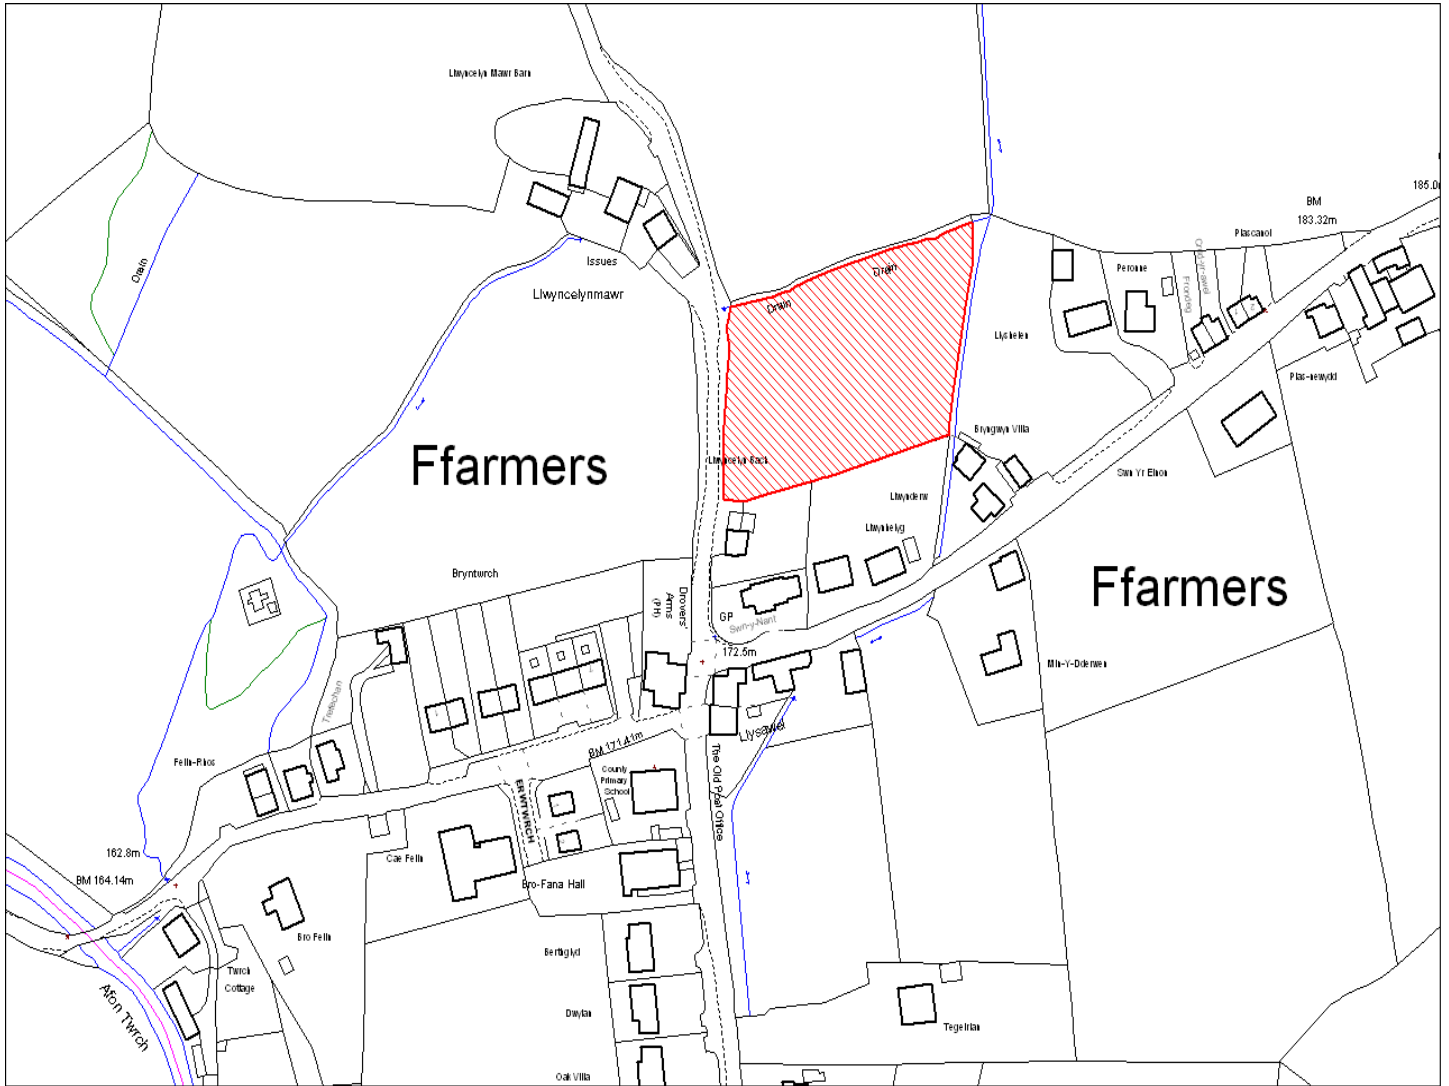

Cynllun Datblygu Lleol Sir Gaerfyrddin: Cofrestr y Safleoedd sy'n Gwneud Cais
Carmarthenshire Local Development Plan: Candidate Site Register

© Hawlfraint y Goron. Cedwir pob hawl 100023377

© Crown Copyright. All rights reserved 100023377

Enw's Annheddfan	Ffarmers
Settlement:	Ffarmers
Cyf. Safle / Site Ref:	070-001
Cyf. / CS Reference	CS0065
Enw / Lleoliad y Safle:	Gogledd Brohefin
Name / Location of Site:	Land north of Brohefin
Maint y safle / SiteArea (Ha):	0.52
Y Defnydd Presennol a wneir o'r Safle:	Tir Amaethyddol
Current Use of Site:	Agriculture
Y Defnydd Arfaethedig i'w wneud o'r Safle:	Tir Preswyl
Proposed Use of Site:	Residential