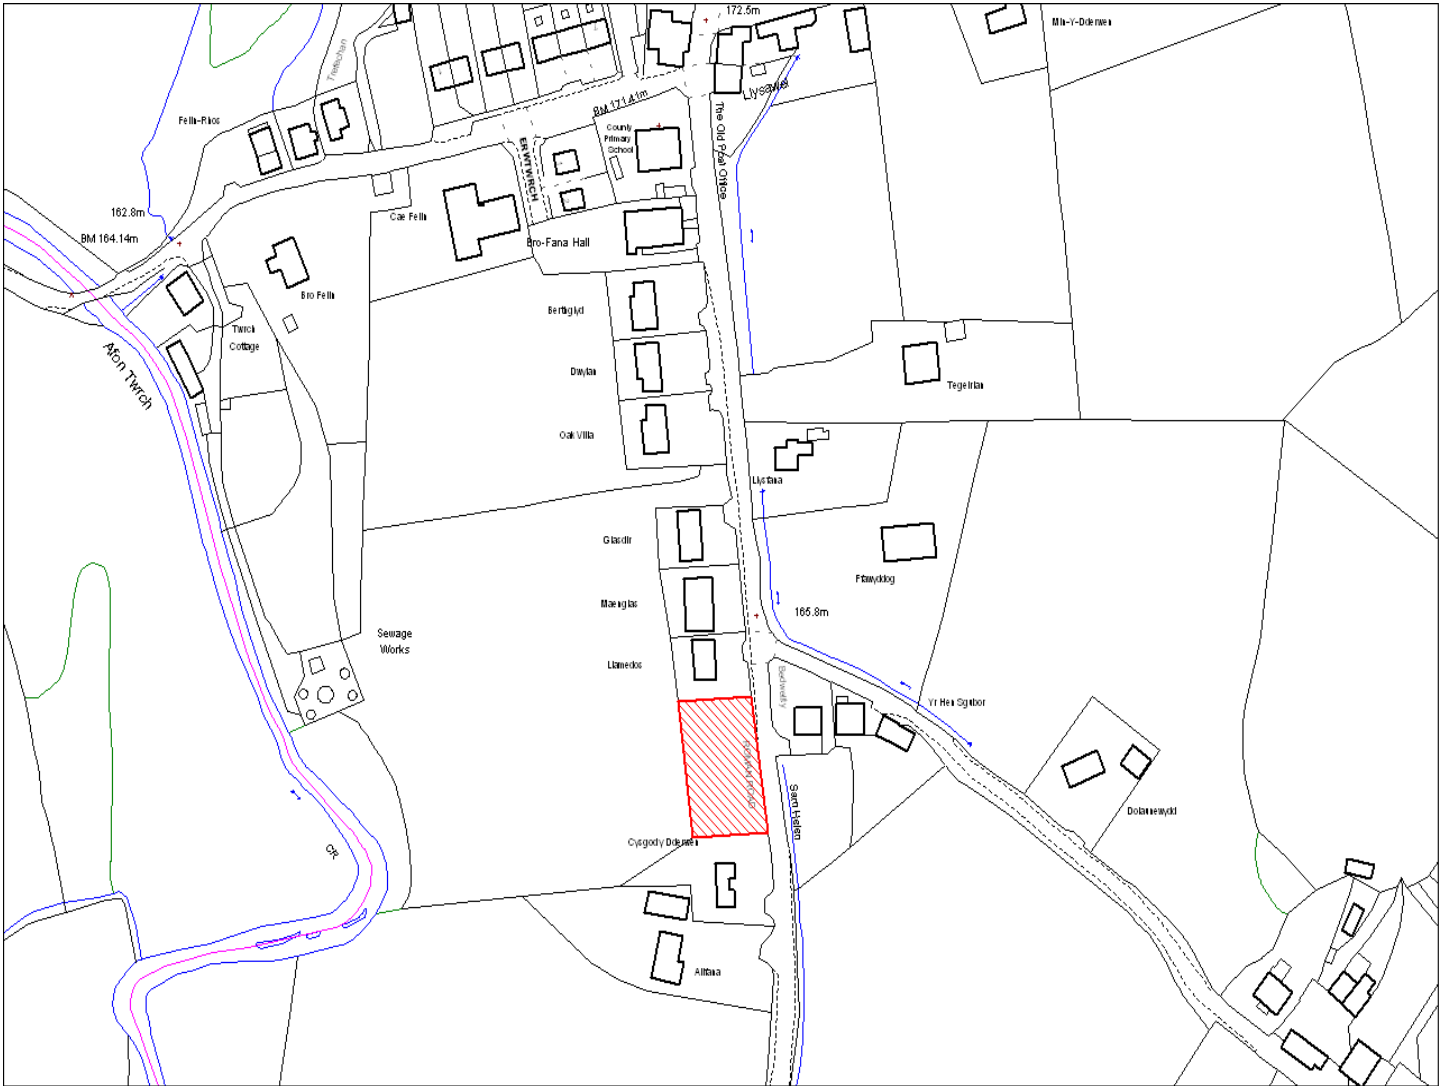

Cynllun Datblygu Lleol Sir Gaerfyrddin: Cofrestr y Safleoedd sy'n Gwneud Cais
Carmarthenshire Local Development Plan: Candidate Site Register

© Hawlfraint y Goron. Cedwir pob hawl 100023377

© Crown Copyright. All rights reserved 100023377

Enw's Annheddfan	Ffarmers
Settlement:	Ffarmers
Cyf. Safle / Site Ref:	070-002
Cyf. / CS Reference	CS0066
Enw / Lleoliad y Safle:	Tir rhwng Llameddos a Cysgod y Dderwen
Name / Location of Site:	Land between Llameddos & Cysgod y Dderwen
Maint y safle / SiteArea (Ha):	0.11
Y Defnydd Presennol a wneir o'r Safle:	Tir Amaethyddol
Current Use of Site:	Agriculture
Y Defnydd Arfaethedig i'w wneud o'r Safle:	Tir Preswyl
Proposed Use of Site:	Residential