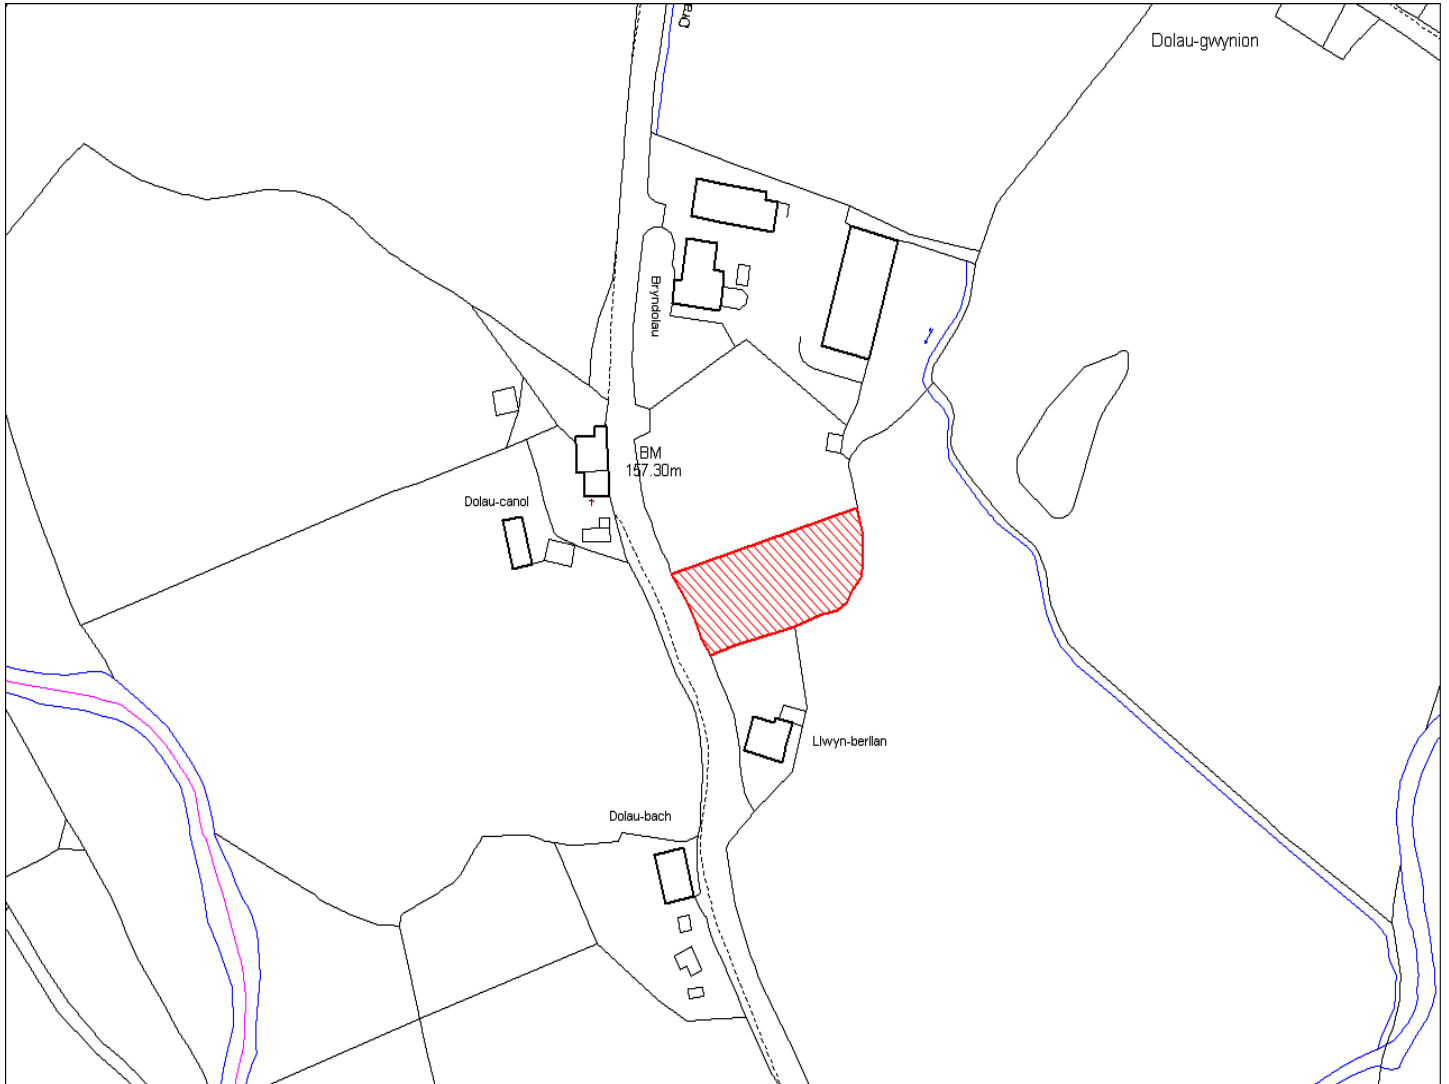

Cynllun Datblygu Lleol Sir Gaerfyrddin: Cofrestr y Safleoedd sy'n Gwneud Cais
Carmarthenshire Local Development Plan: Candidate Site Register

© Hawlfraint y Goron. Cedwir pob hawl 100023377

© Crown Copyright. All rights reserved 100023377

Enw's Annheddfan	Ffarmers
Settlement:	<i>Ffarmers</i>
Cyf. Safle / Site Ref:	070-005
Cyf. / CS Reference	CS1150
Enw / Lleoliad y Safle:	Tir ger Bryndolau, Ffarmers
Name / Location of Site:	<i>Land adj to Bryndolau, Ffarmers</i>
Maint y safle / SiteArea (Ha):	0.10
Y Defnydd Presennol a wneir o'r Safle:	Tir amaethyddol
Current Use of Site:	<i>Agriculture</i>
Y Defnydd Arfaethedig i'w wneud o'r Safle:	Tir preswyl
Proposed Use of Site:	<i>Residential</i>