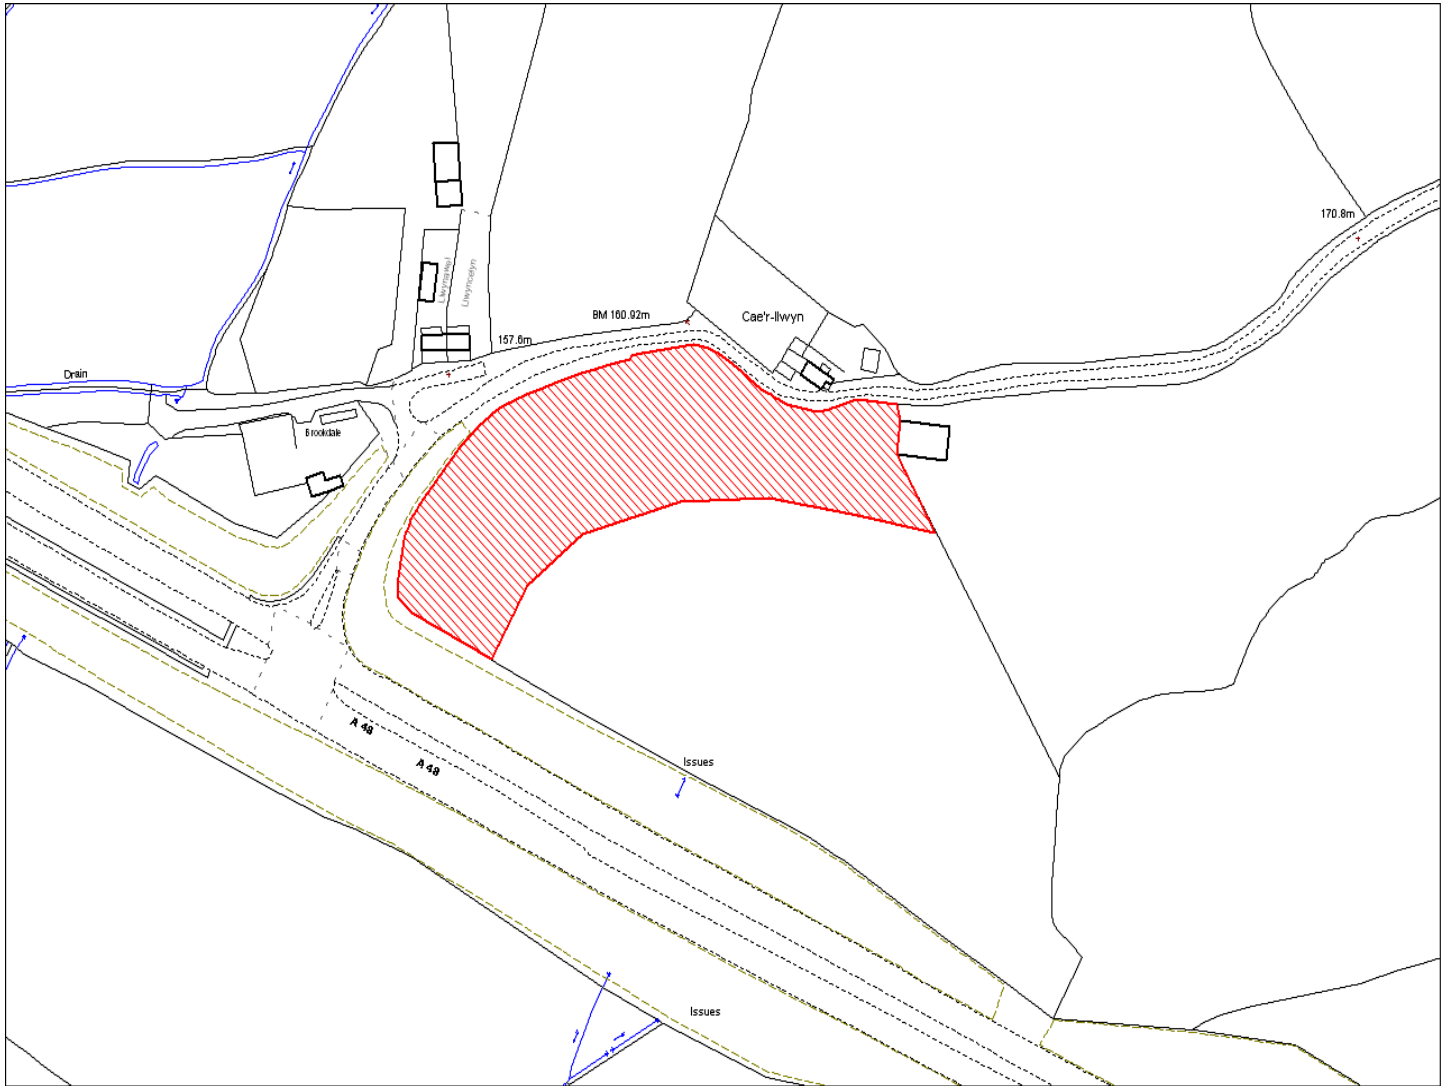

Cynllun Datblygu Lleol Sir Gaerfyrddin: Cofrestr y Safleoedd sy'n Gwneud Cais
Carmarthenshire Local Development Plan: Candidate Site Register

© Hawlfraint y Goron. Cedwir pob hawl 100023377

© Crown Copyright. All rights reserved 100023377

Enw's Annheddfan	Foelgastell
Settlement:	<i>Foelgastell</i>
Cyf. Safle / Site Ref:	073-004
Cyf. / CS Reference	CS0887
Enw / Lleoliad y Safle:	Tir gyferbyn Caerllwyn, Foelgastell
Name / Location of Site:	<i>Land opposite Caerllwyn, Foelgastell</i>
Maint y safle / SiteArea (Ha):	0.81
Y Defnydd Presennol a wneir o'r Safle:	Tir amaethyddol
Current Use of Site:	<i>Agriculture</i>
Y Defnydd Arfaethedig i'w wneud o'r Safle:	Tir preswyl
Proposed Use of Site:	<i>Residential</i>