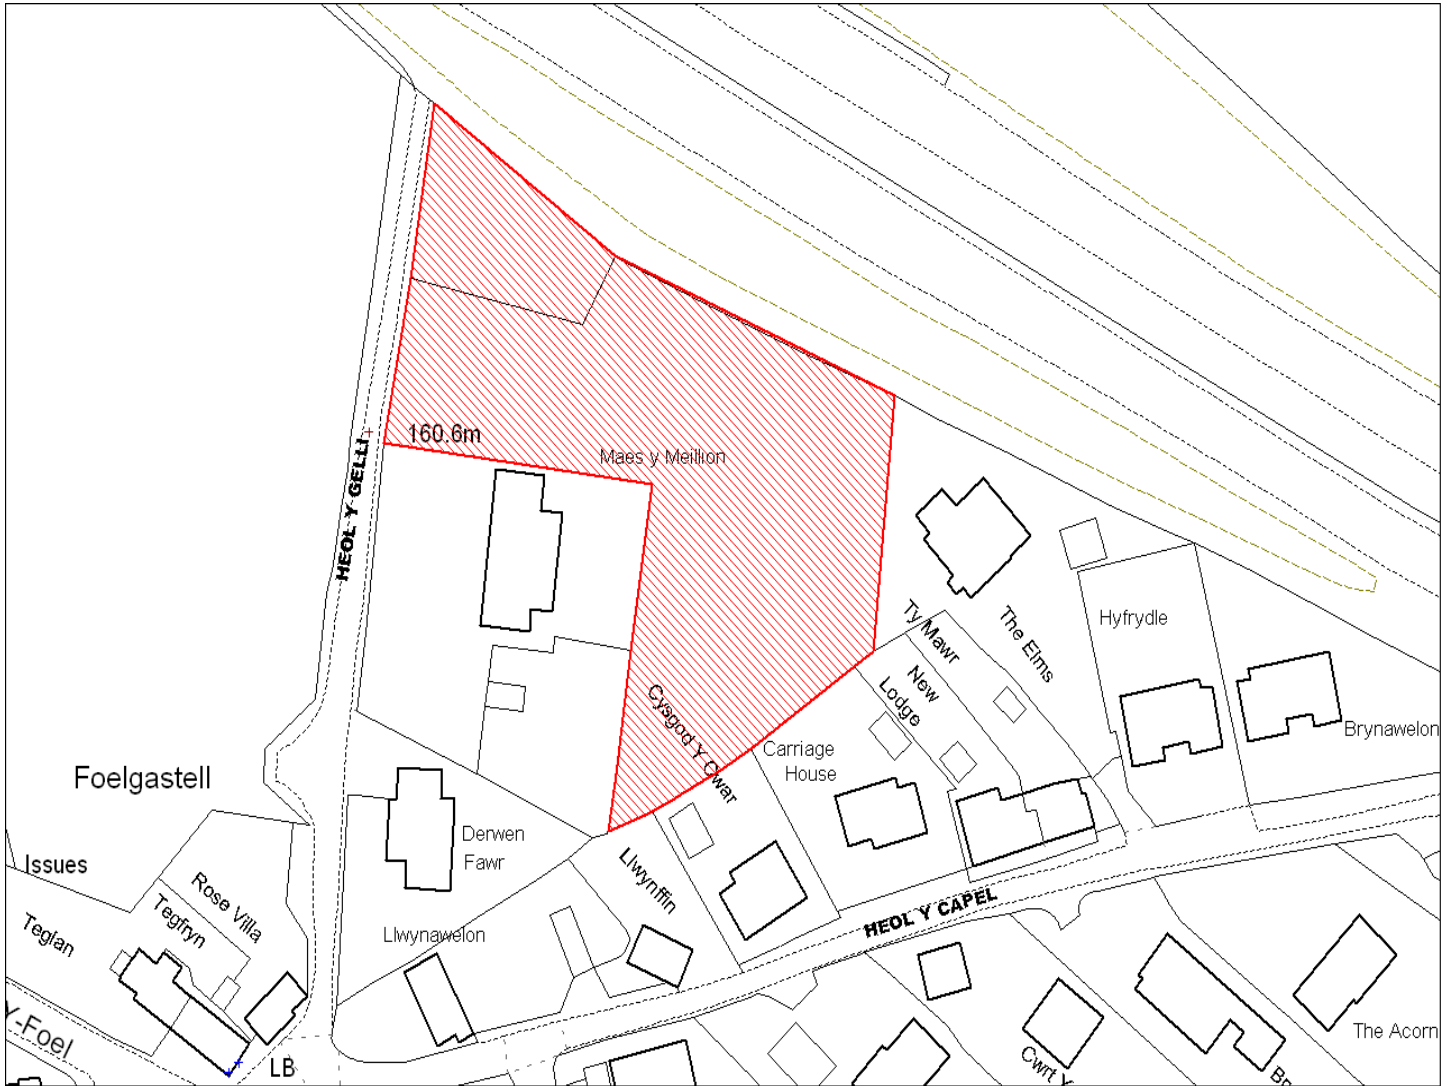

Cynllun Datblygu Lleol Sir Gaerfyrddin: Cofrestr y Safleoedd sy'n Gwneud Cais
Carmarthenshire Local Development Plan: Candidate Site Register

© Hawlfraint y Goron. Cedwir pob hawl 100023377

© Crown Copyright. All rights reserved 100023377

Enw's Annheddfan	Foelgastell
Settlement:	Foelgastell
Cyf. Safle / Site Ref:	073-006
Cyf. / CS Reference	CS1273
Enw / Lleoliad y Safle:	Tir yn Maes y Meillion, Heol-y-Gelli
Name / Location of Site:	Land at Maes y Meillion, Heol-y-Gelli
Maint y safle / SiteArea (Ha):	0.45
Y Defnydd Presennol a wneir o'r Safle:	Gardd
Current Use of Site:	Garden
Y Defnydd Arfaethedig i'w wneud o'r Safle:	Tir preswyl
Proposed Use of Site:	Residential