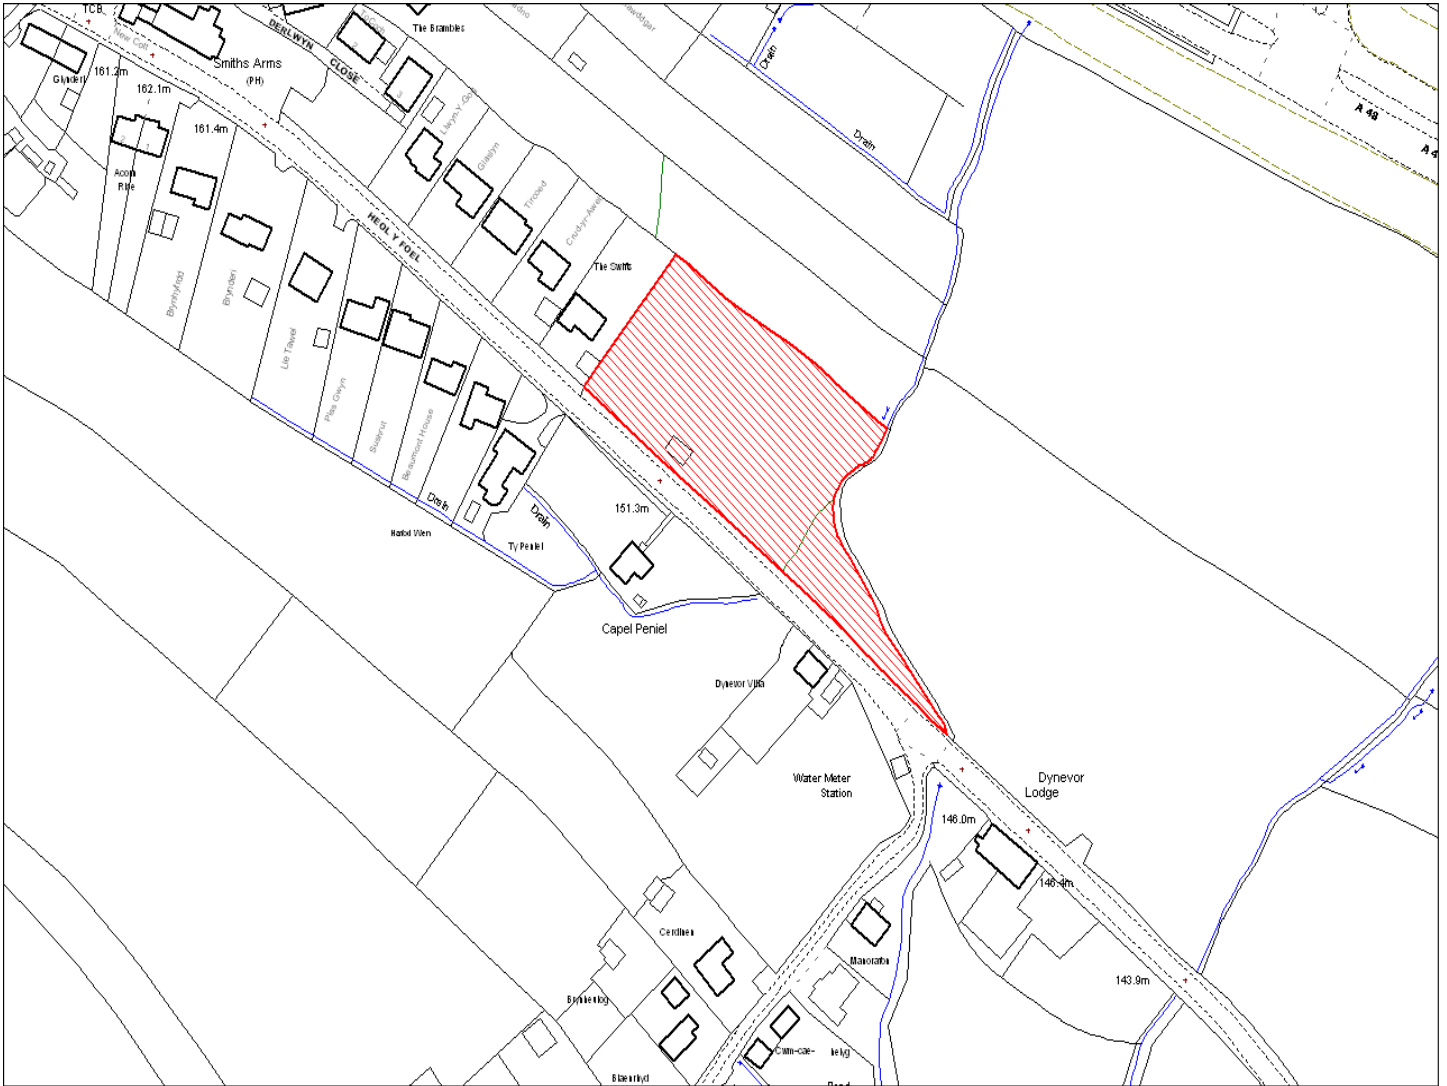

Cynllun Datblygu Lleol Sir Gaerfyrddin: Cofrestr y Safleoedd sy'n Gwneud Cais
Carmarthenshire Local Development Plan: Candidate Site Register

© Hawlfraint y Goron. Cedwir pob hawl 100023377

© Crown Copyright. All rights reserved 100023377

Enw's Annheddfan	Foelgastell
Settlement:	Foelgastell
Cyf. Safle / Site Ref:	073-001
Cyf. / CS Reference	CS0094
Enw / Lleoliad y Safle:	Tir oddi ar Heol y Foel, Foelgastell
Name / Location of Site:	Land off Heol y Foel, Foelgastell
Maint y safle / SiteArea (Ha):	0.59
Y Defnydd Presennol a wneir o'r Safle:	Agriculture
Current Use of Site:	Agriculture
Y Defnydd Arfaethedig i'w wneud o'r Safle:	Tir Preswyl
Proposed Use of Site:	Residential