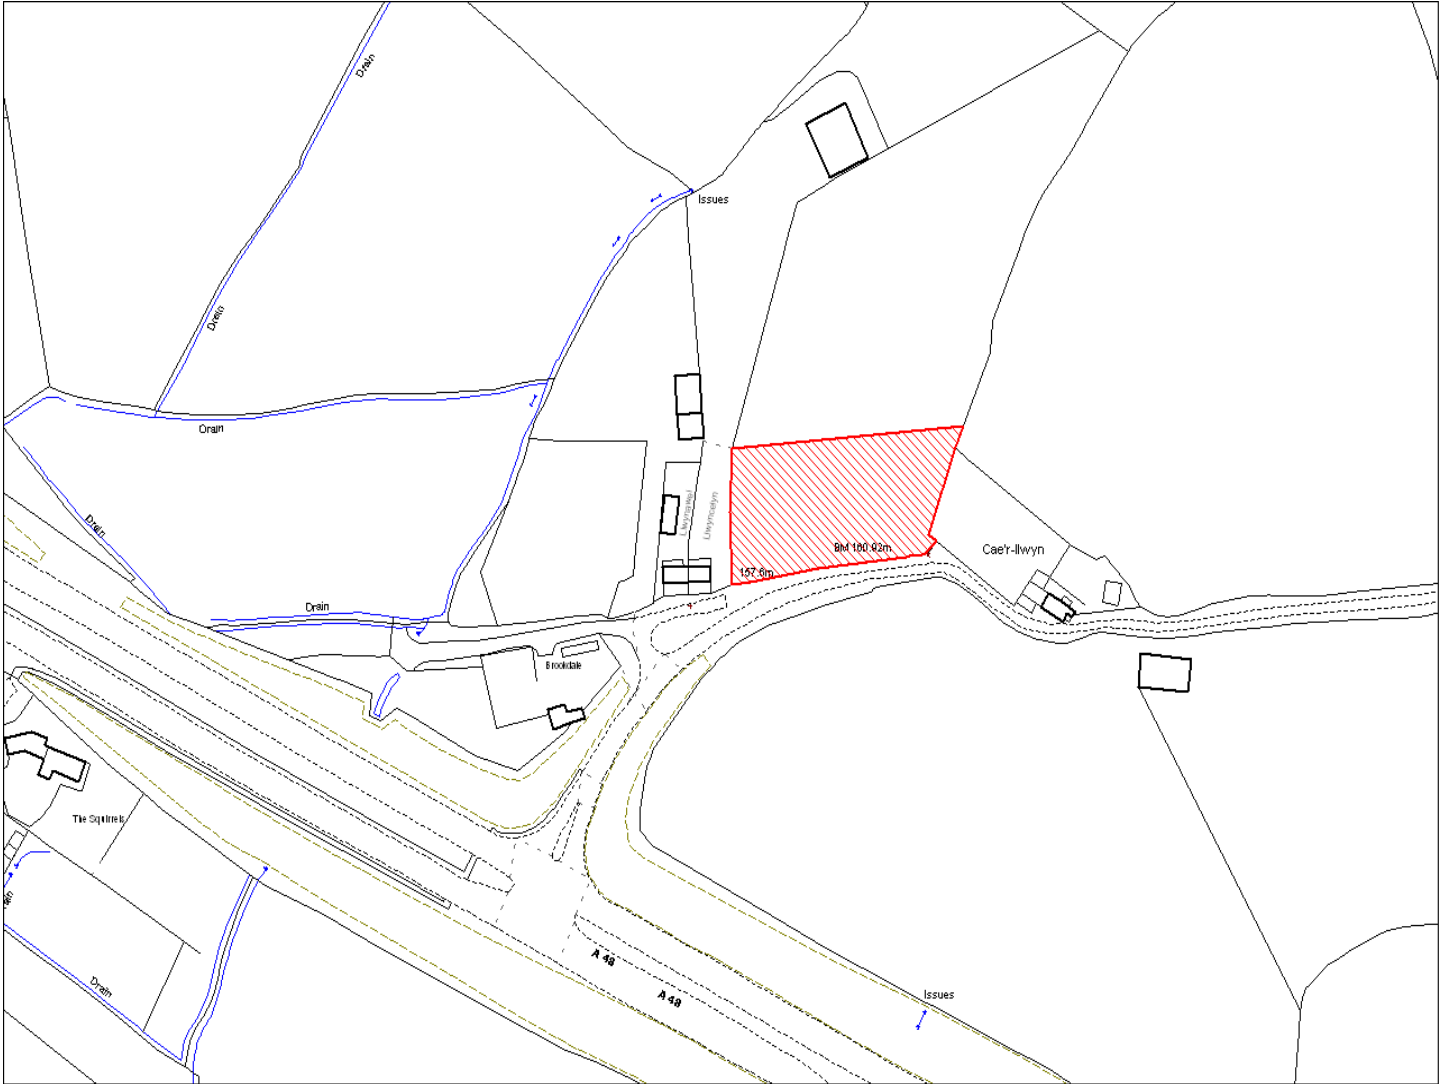

Cynllun Datblygu Lleol Sir Gaerfyrddin: Cofrestr y Safleoedd sy'n Gwneud Cais
Carmarthenshire Local Development Plan: Candidate Site Register

© Hawlfraint y Goron. Cedwir pob hawl 100023377

© Crown Copyright. All rights reserved 100023377

Enw's Annheddfan	Foelgastell
Settlement:	Foelgastell
Cyf. Safle ./ Site Ref:	073-003
Cyf. / CS Reference	CS0886
Enw / Lleoliad y Safle:	Tir ger Caerllwyn, ger Foegastell, Llanelli
Name / Location of Site:	Land adj to Caerllwyn, Nr Foegastell, Llanelli
Maint y safle / SiteArea (Ha):	0.29
Y Defnydd Presennol a wneir o'r Safle:	Tir amaethyddol
Current Use of Site:	Agriculture
Y Defnydd Arfaethedig i'w wneud o'r Safle:	Tir preswyl
Proposed Use of Site:	Residential