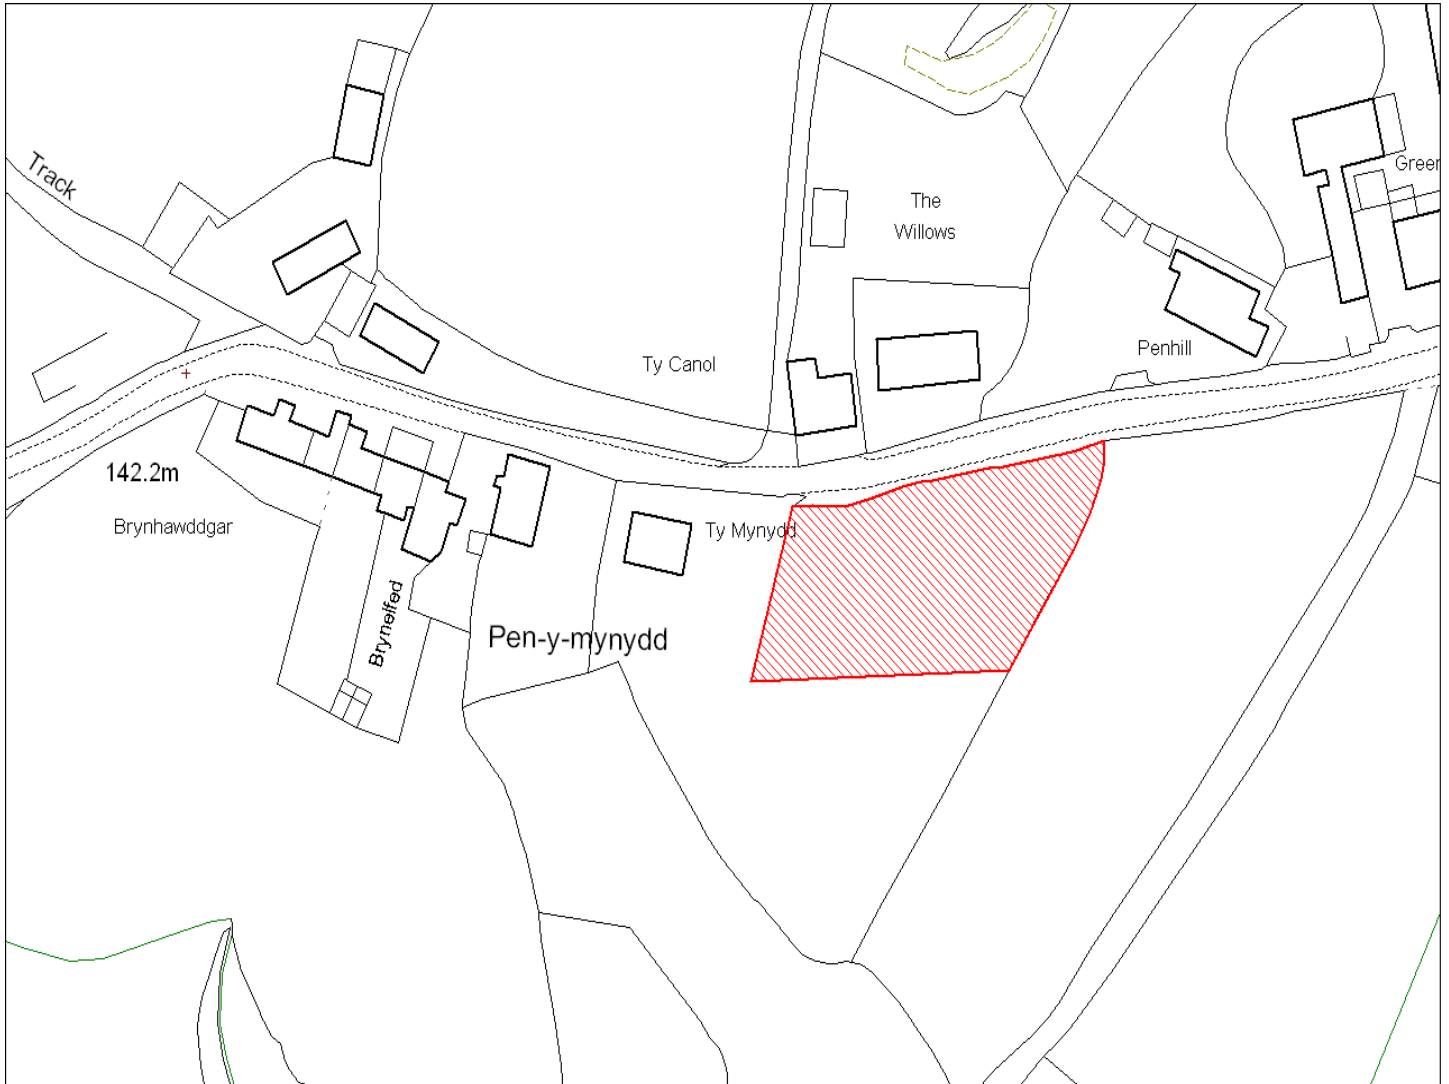

Cynllun Datblygu Lleol Sir Gaerfyrddin: Cofrestr y Safleoedd sy'n Gwneud Cais
Carmarthenshire Local Development Plan: Candidate Site Register

© Hawlfraint y Goron. Cedwir pob hawl 100023377

© Crown Copyright. All rights reserved 100023377

Enw's Annheddfan	Pedair-Heol
Settlement:	Four Road
Cyf. Safle / Site Ref:	074-005
Cyf. / CS Reference	CS1192
Enw / Lleoliad y Safle:	Tir yn ffurfio rhan o Ty Mynydd, Pedair Heol
Name / Location of Site:	Land part of Ty Mynydd, Four Roads
Maint y safle / SiteArea (Ha):	0.15
Y Defnydd Presennol a wneir o'r Safle:	Gardd
Current Use of Site:	Garden
Y Defnydd Arfaethedig i'w wneud o'r Safle:	Tir preswyl
Proposed Use of Site:	Residential