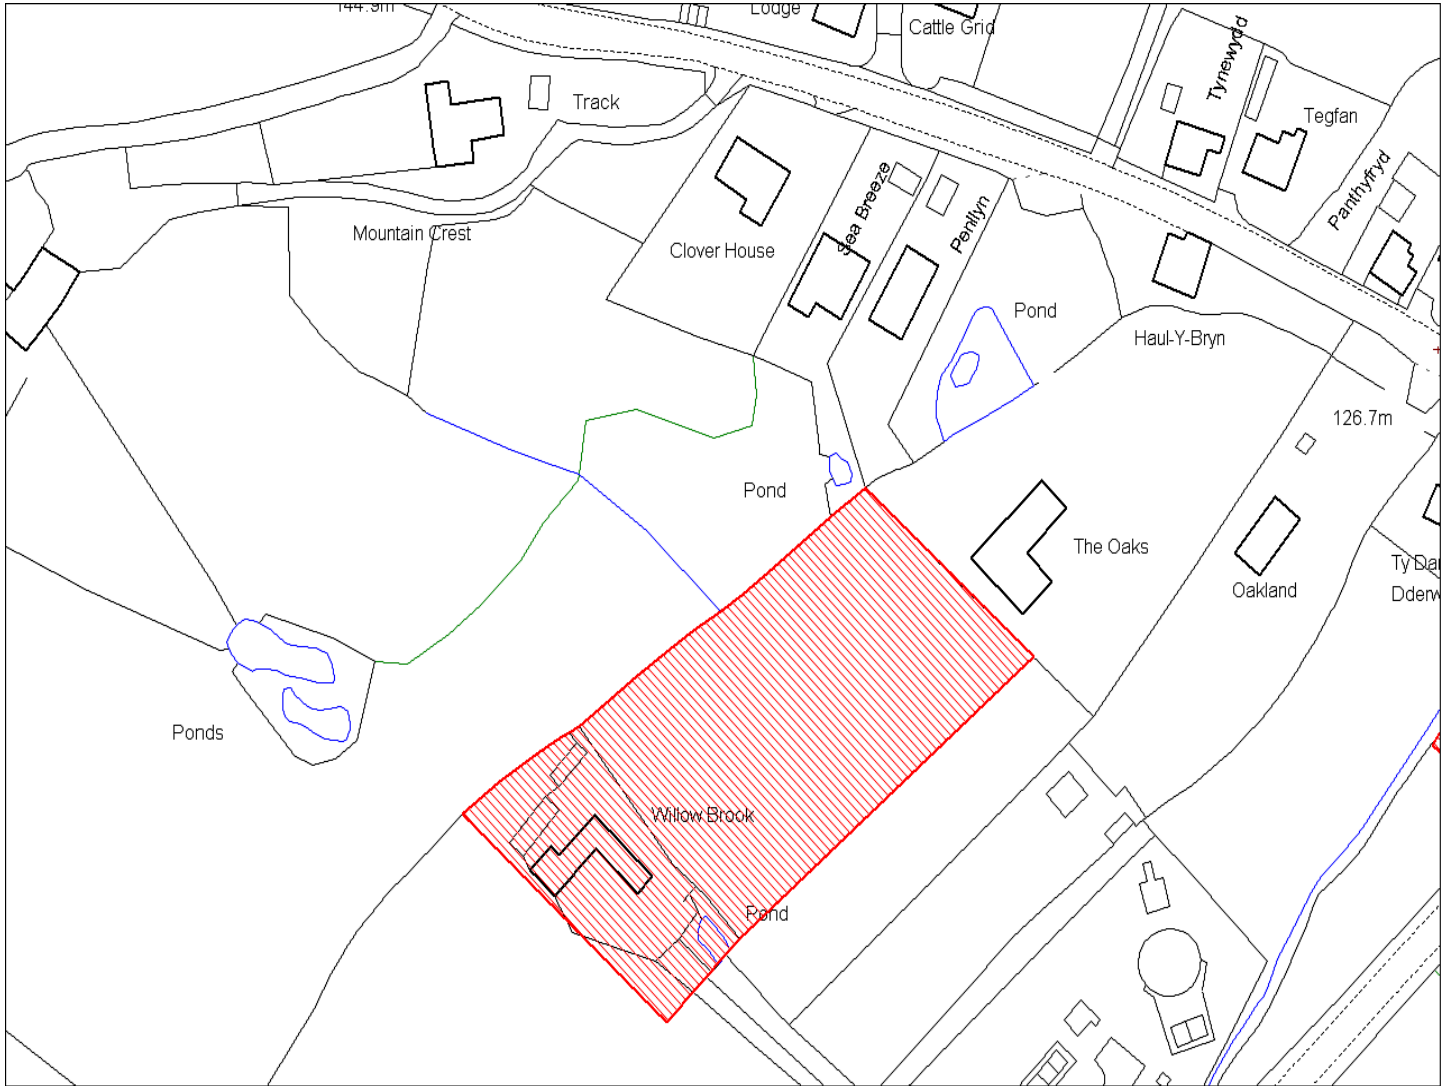

Cynllun Datblygu Lleol Sir Gaerfyrddin: Cofrestr y Safleoedd sy'n Gwneud Cais
Carmarthenshire Local Development Plan: Candidate Site Register

© Hawlfraint y Goron. Cedwir pob hawl 100023377

© Crown Copyright. All rights reserved 100023377

Enw's Annheddfan	Pedair-Heol
Settlement:	Four Road
Cyf. Safle / Site Ref:	074-003
Cyf. / CS Reference	CS1176
Enw / Lleoliad y Safle:	Rhan o Willowbrook, Pedair Heol, Cydweli
Name / Location of Site:	Land part of Willowbrook, Four Roads, Kidwelly
Maint y safle / SiteArea (Ha):	0.50
Y Defnydd Presennol a wneir o'r Safle:	Tir amaethyddol
Current Use of Site:	Agriculture
Y Defnydd Arfaethedig i'w wneud o'r Safle:	Tir preswyl
Proposed Use of Site:	Residential