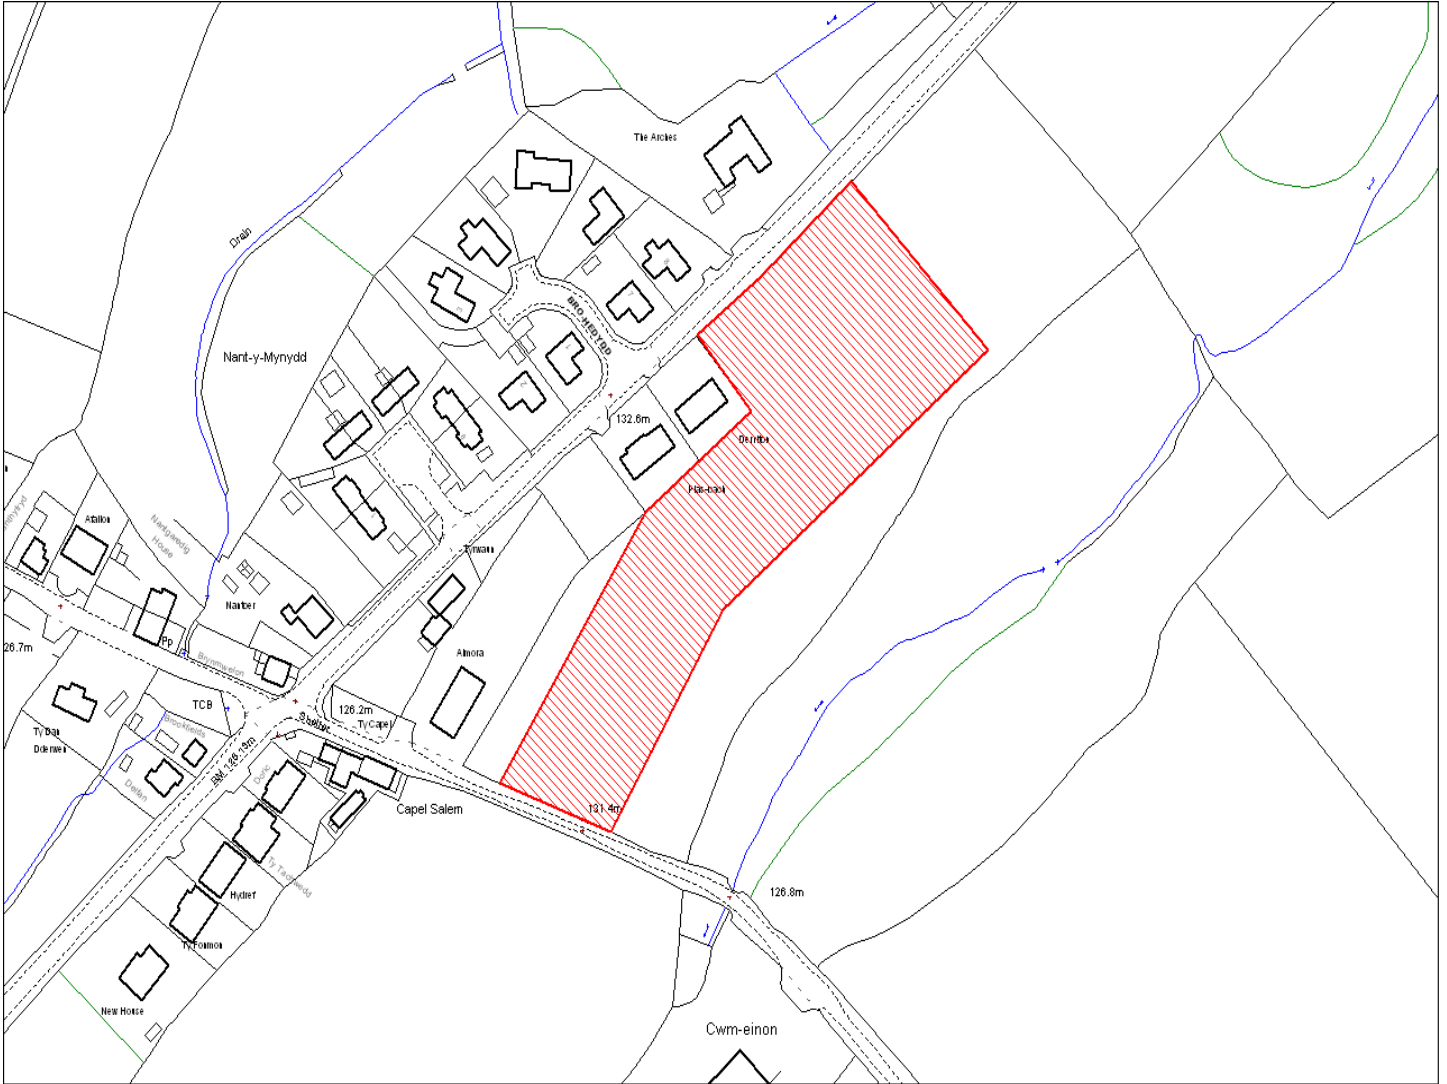

Cynllun Datblygu Lleol Sir Gaerfyrddin: Cofrestr y Safleoedd sy'n Gwneud Cais
Carmarthenshire Local Development Plan: Candidate Site Register

© Hawlfraint y Goron. Cedwir pob hawl 100023377

© Crown Copyright. All rights reserved 100023377

Enw's Annheddfan

Settlement:

Cyf. Safle / Site Ref:

Cyf. / CS Reference

Enw / Lleoliad y Safle:

Name / Location of Site:

Maint y safle / SiteArea (Ha):

Y Defnydd Presennol a wneir o'r Safle:

Current Use of Site:

Y Defnydd Arfaethedig i'w wneud o'r Safle:

Proposed Use of Site:

Pedair-Heol

Four Road

074-001

CS0356

Tir ger Pedair Heol, Mynyddygarreg
Land adj Four Roads, Mynyddygarreg

1.07

Tir Amaethyddol
Agriculture

Tir Preswyl
Residential