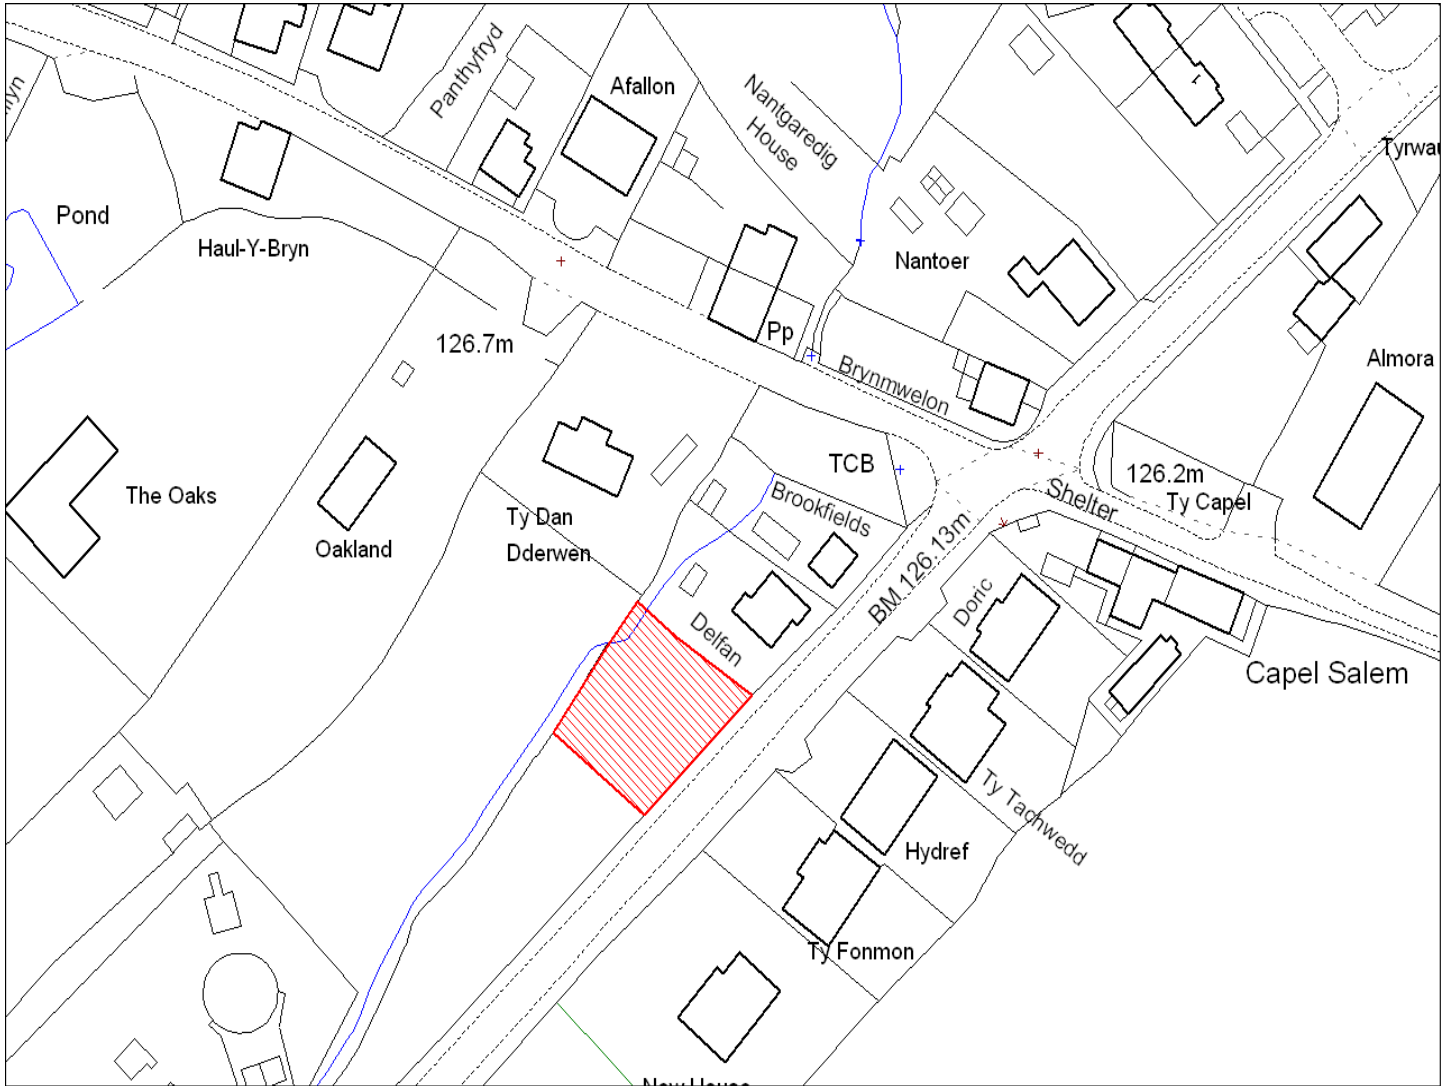

Cynllun Datblygu Lleol Sir Gaerfyrddin: Cofrestr y Safleoedd sy'n Gwneud Cais
Carmarthenshire Local Development Plan: Candidate Site Register

© Hawlfraint y Goron. Cedwir pob hawl 100023377

© Crown Copyright. All rights reserved 100023377

Enw's Annheddfan	Pedair-Heol
Settlement:	Four Road
Cyf. Safle / Site Ref:	074-002
Cyf. / CS Reference	CS0893
Enw / Lleoliad y Safle:	Tir ger Delfan, Pedair-Heol
Name / Location of Site:	Land adj to Delfan, Four Roads
Maint y safle / SiteArea (Ha):	0.05
Y Defnydd Presennol a wneir o'r Safle:	Tir amaethyddol
Current Use of Site:	Agriculture
Y Defnydd Arfaethedig i'w wneud o'r Safle:	Tir preswyl
Proposed Use of Site:	Residential