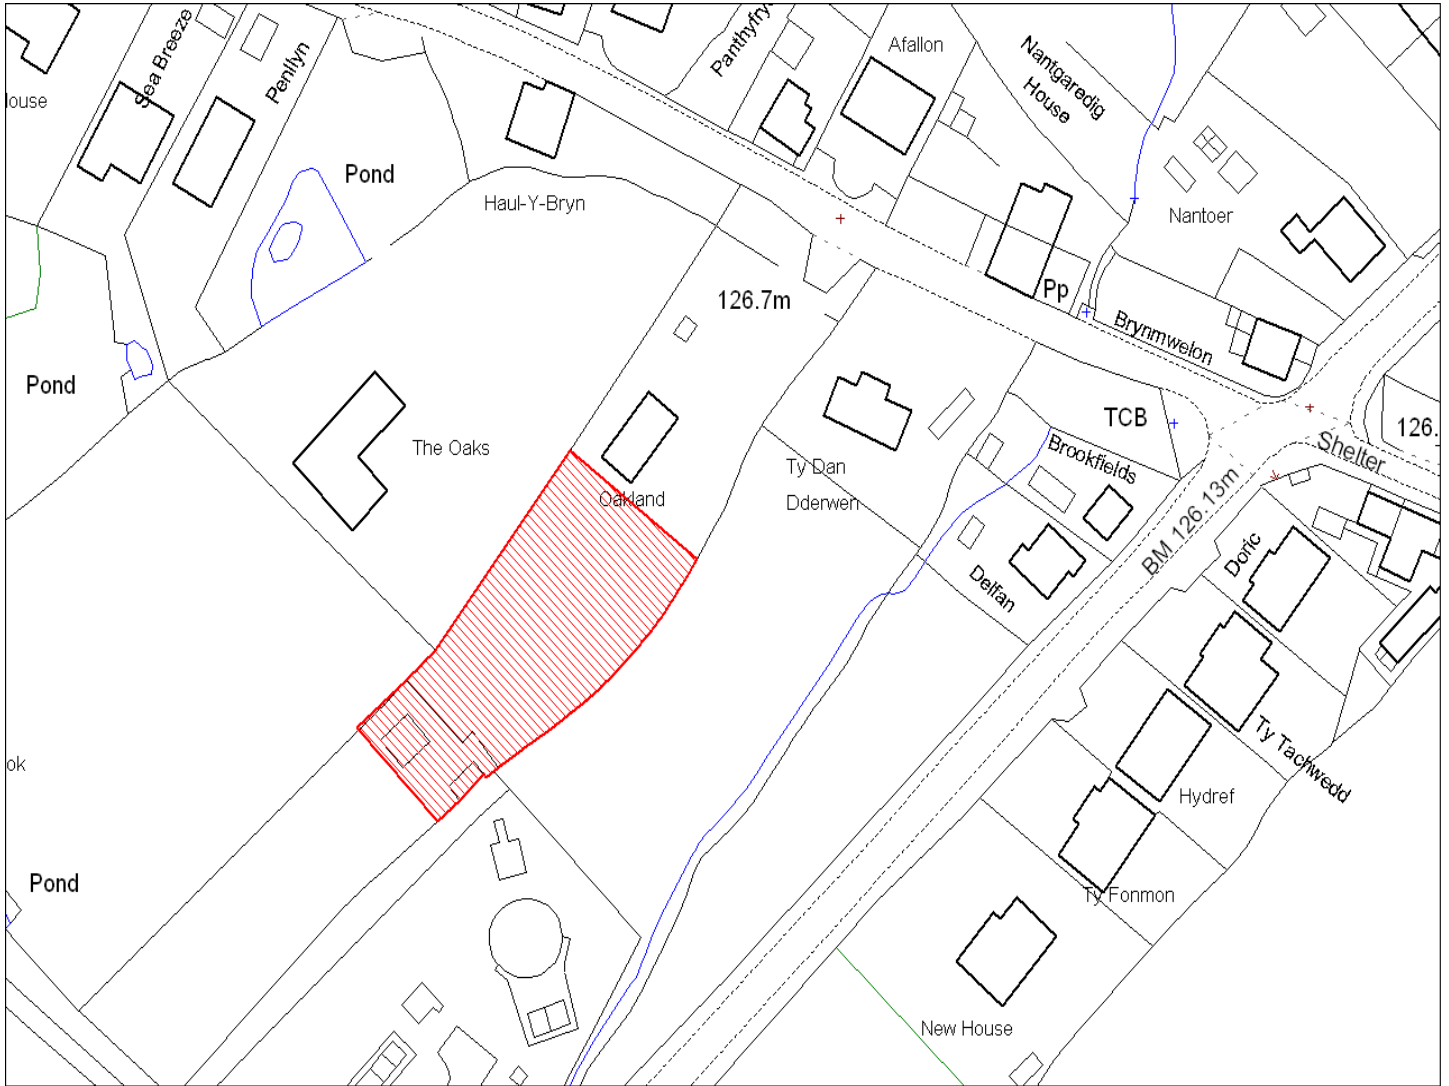

Cynllun Datblygu Lleol Sir Gaerfyrddin: Cofrestr y Safleoedd sy'n Gwneud Cais
Carmarthenshire Local Development Plan: Candidate Site Register

© Hawlfraint y Goron. Cedwir pob hawl 100023377

© Crown Copyright. All rights reserved 100023377

Enw's Annheddfan	Pedair-Heol
Settlement:	Four Road
Cyf. Safle / Site Ref:	074-004
Cyf. / CS Reference	CS1179
Enw / Lleoliad y Safle:	Rhan o Oakland, Pedair Heol
Name / Location of Site:	Land part of Oakland, Four Roads
Maint y safle / SiteArea (Ha):	0.14
Y Defnydd Presennol a wneir o'r Safle:	Gardd
Current Use of Site:	Garden
Y Defnydd Arfaethedig i'w wneud o'r Safle:	Tir preswyl
Proposed Use of Site:	Residential