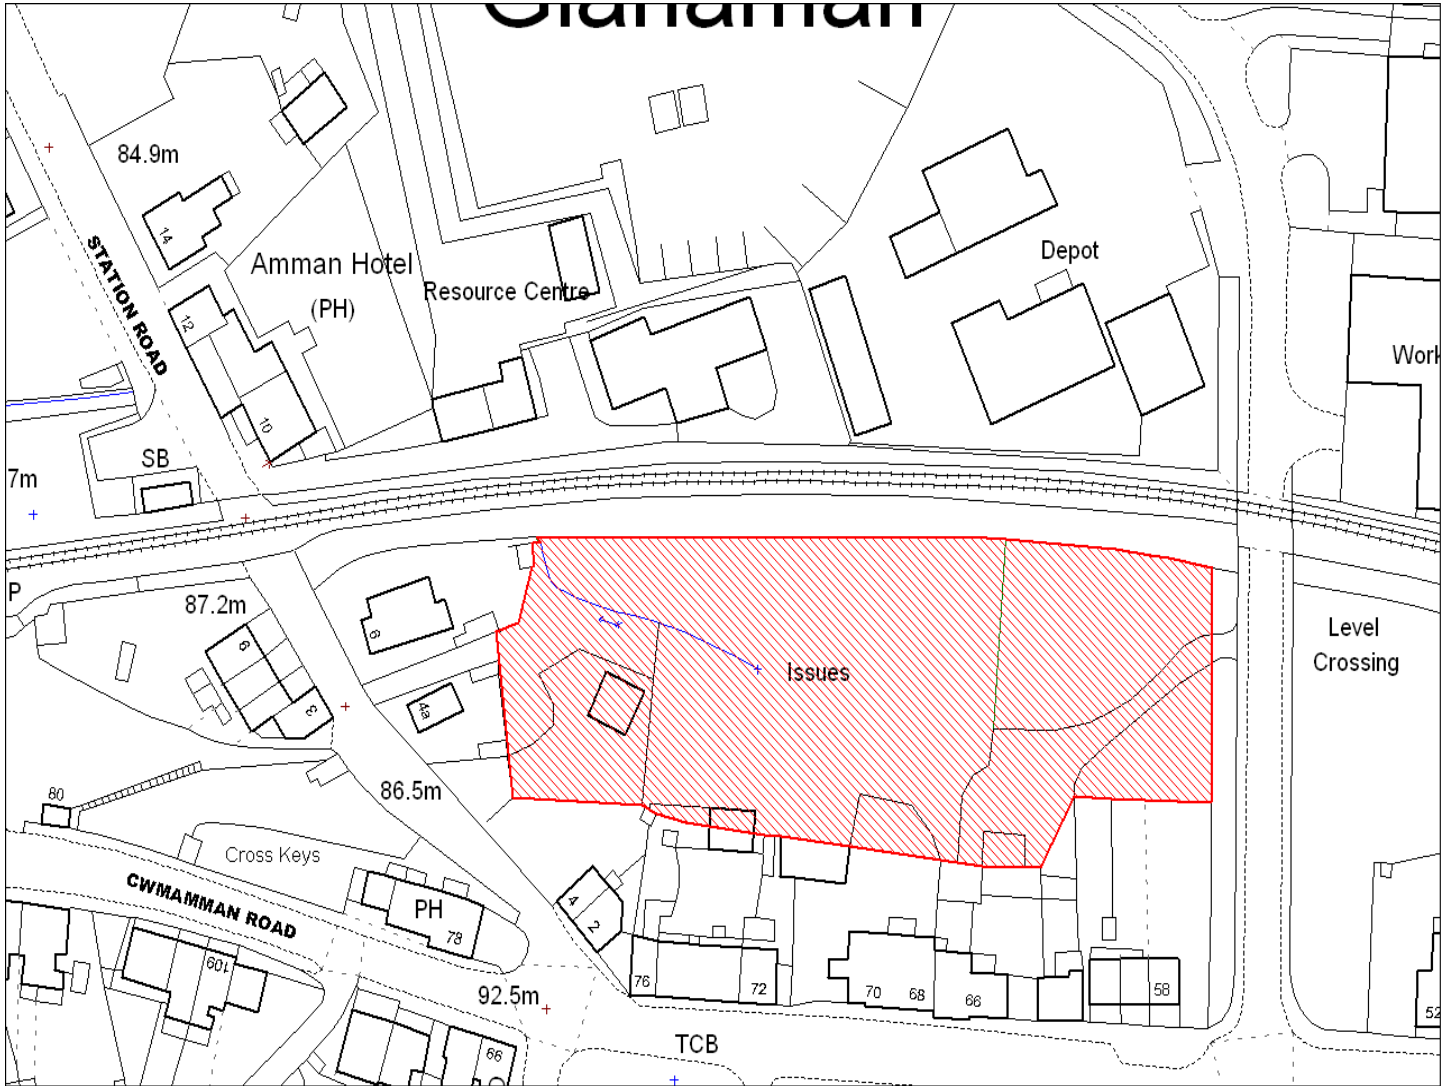

Cynllun Datblygu Lleol Sir Gaerfyrddin: Cofrestr y Safleoedd sy'n Gwneud Cais
Carmarthenshire Local Development Plan: Candidate Site Register

© Hawlfraint y Goron. Cedwir pob hawl 100023377

© Crown Copyright. All rights reserved 100023377

Enw's Annheddfan	Glanaman/Garnant
Settlement:	Glanaman/Garnant
Cyf. Safle / Site Ref:	075-022
Cyf. / CS Reference	CS1395
Enw / Lleoliad y Safle:	Tu ol i Heol Cwmaman, Glanaman
Name / Location of Site:	Land to the rear of Cwmaman Road, Glanaman
Maint y safle / SiteArea (Ha):	0.54
Y Defnydd Presennol a wneir o'r Safle:	Tir gwag
Current Use of Site:	Vacant
Y Defnydd Arfaethedig i'w wneud o'r Safle:	Tir preswyl
Proposed Use of Site:	Residential