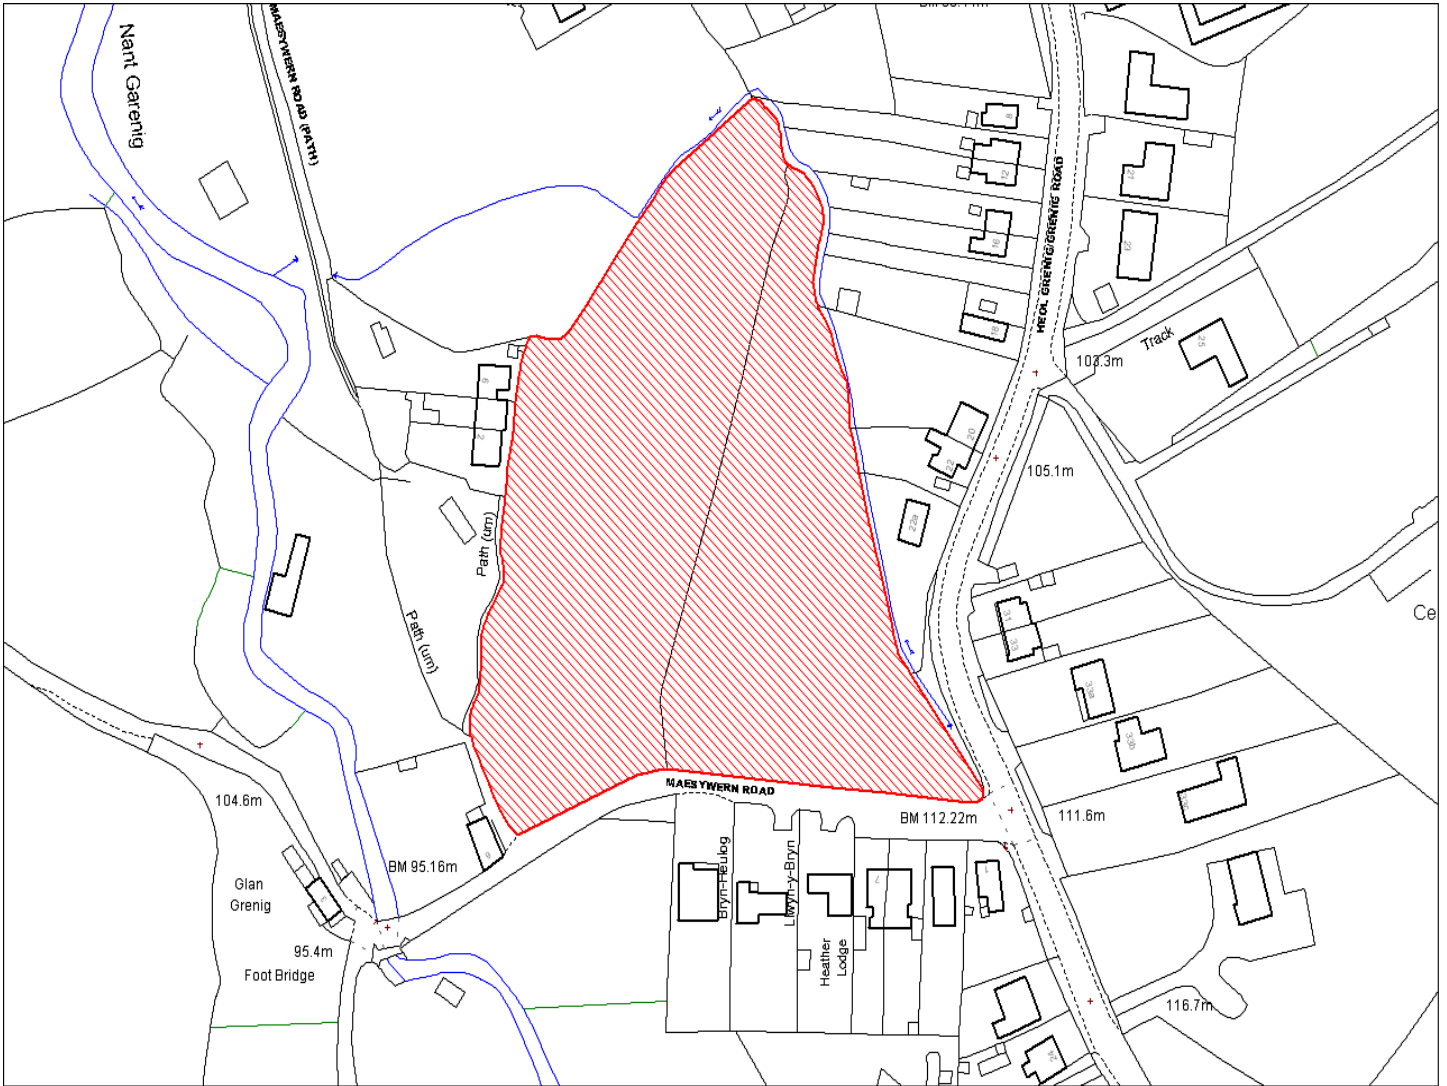

Cynllun Datblygu Lleol Sir Gaerfyrddin: Cofrestr y Safleoedd sy'n Gwneud Cais
Carmarthenshire Local Development Plan: Candidate Site Register

© Hawlfraint y Goron. Cedwir pob hawl 100023377

© Crown Copyright. All rights reserved 100023377

Enw's Annheddfan	Glanaman/Garnant
Settlement:	Glanamman/Garnant
Cyf. Safle / Site Ref:	075-003
Cyf. / CS Reference	CS0447
Enw / Lleoliad y Safle:	Heol Grenig/Heol Maesywern, Glanaman
Name / Location of Site:	Grenig Rd/Maesywern Rd, Glanamman
Maint y safle / SiteArea (Ha):	1.45
Y Defnydd Presennol a weir o'r Safle:	Tir Amaethyddol
Current Use of Site:	Agriculture
Y Defnydd Arfaethedig i'w wneud o'r Safle:	Tir Preswyl a cyflogaeth
Proposed Use of Site:	Residential and employment