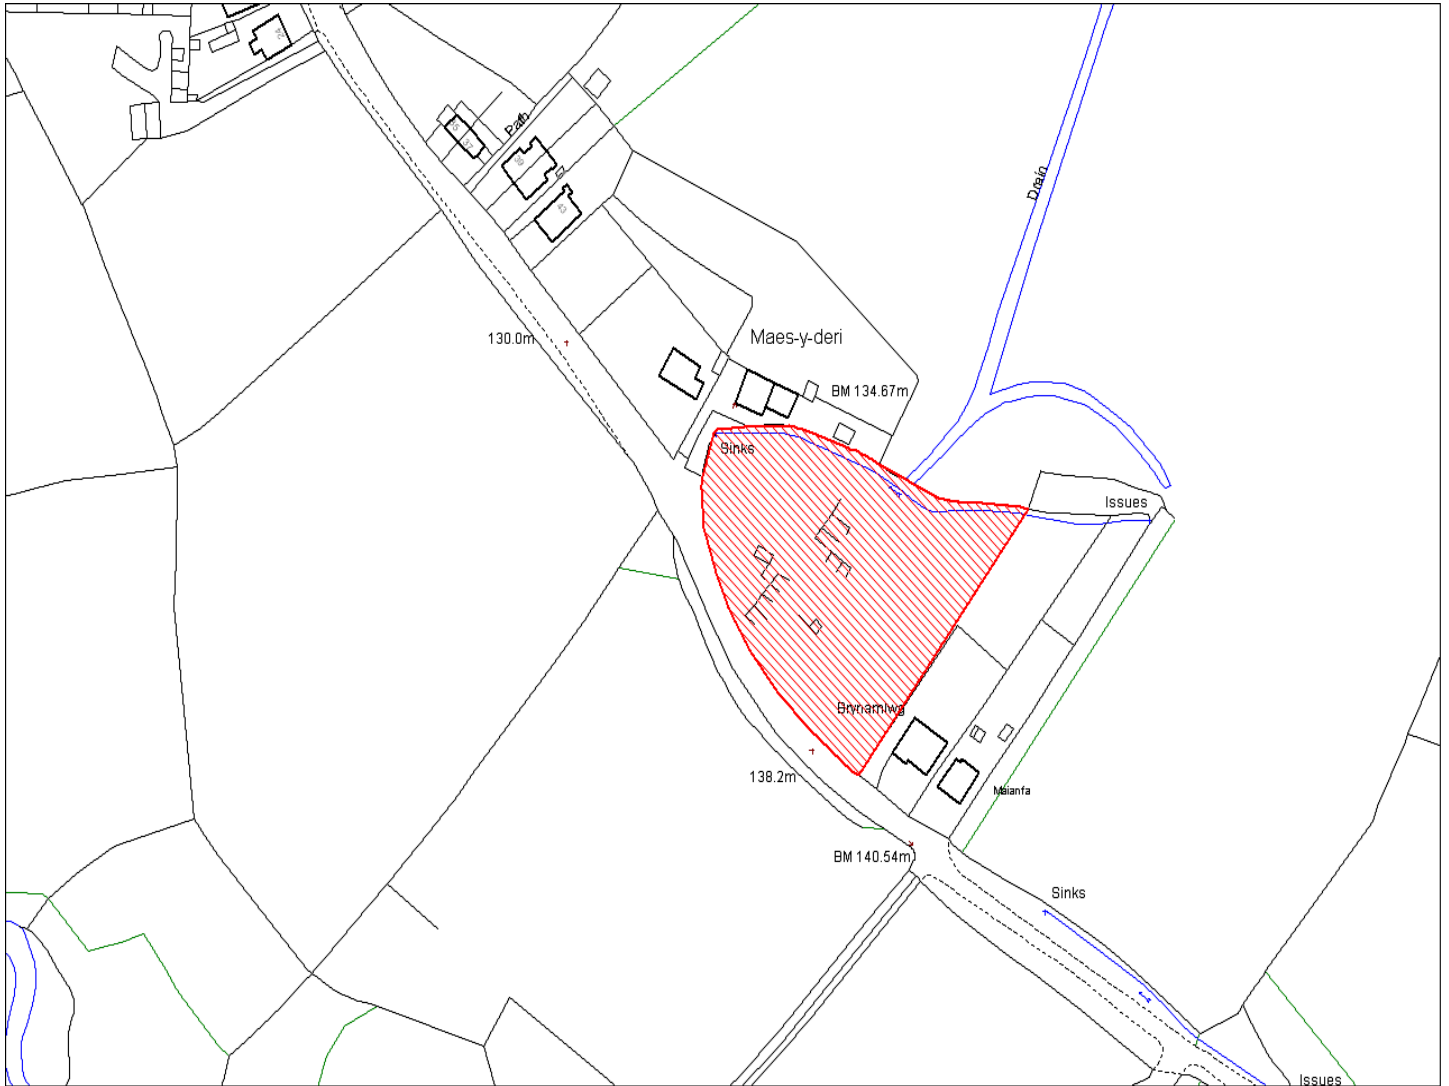

Cynllun Datblygu Lleol Sir Gaerfyrddin: Cofrestr y Safleoedd sy'n Gwneud Cais
Carmarthenshire Local Development Plan: Candidate Site Register

© Hawlfraint y Goron. Cedwir pob hawl 100023377

© Crown Copyright. All rights reserved 100023377

Enw's Annheddfan	Glanaman/Garnant
Settlement:	Glanamman/Garnant
Cyf. Safle / Site Ref:	075-009
Cyf. / CS Reference	CS0732
Enw / Lleoliad y Safle:	Tir oddi ar Heol Grenig, Glanaman
Name / Location of Site:	Land off Grenig Road, Glanamman
Maint y safle / SiteArea (Ha):	0.48
Y Defnydd Presennol a wneir o'r Safle:	Vacant
Current Use of Site:	Vacant
Y Defnydd Arfaethedig i'w wneud o'r Safle:	Tir preswyl
Proposed Use of Site:	Residential