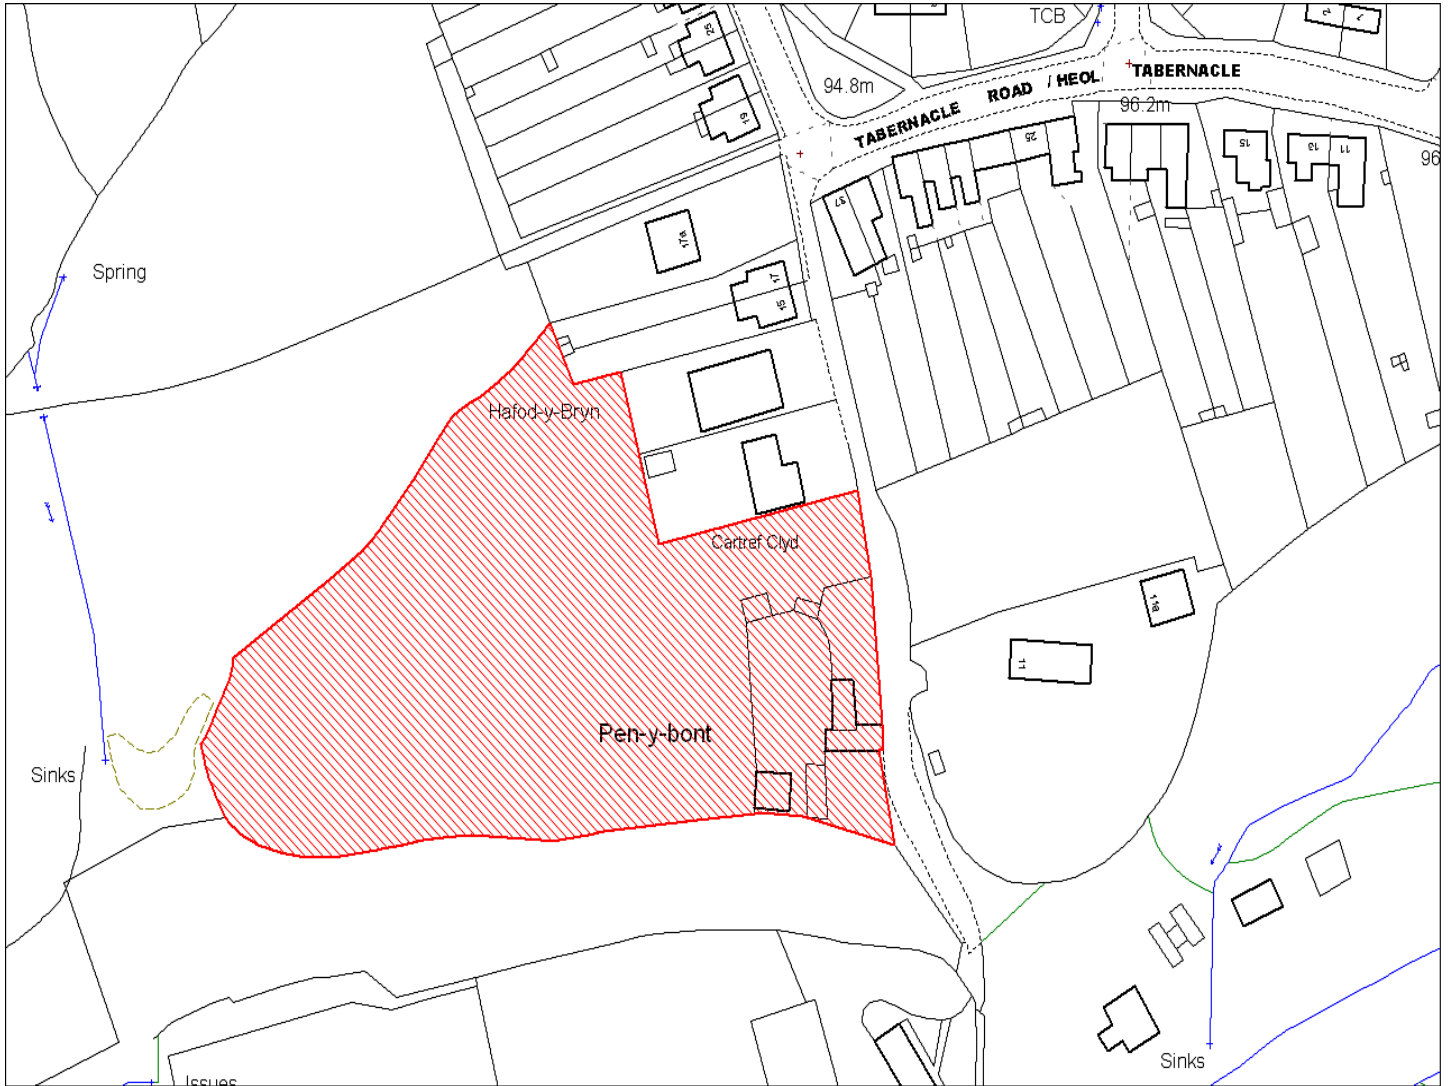

Cynllun Datblygu Lleol Sir Gaerfyrddin: Cofrestr y Safleoedd sy'n Gwneud Cais
Carmarthenshire Local Development Plan: Candidate Site Register

© Hawlfraint y Goron. Cedwir pob hawl 100023377

© Crown Copyright. All rights reserved 100023377

Enw's Annheddfan	Glanaman/Garnant
Settlement:	Glanamman/Garnant
Cyf. Safle / Site Ref:	075-013
Cyf. / CS Reference	CS0818
Enw / Lleoliad y Safle:	Tir oddi ar Heol Aman, Glanaman
Name / Location of Site:	Land off Heol Amman, Glanamman
Maint y safle / SiteArea (Ha):	0.92
Y Defnydd Presennol a wneir o'r Safle:	Tir amaethyddol
Current Use of Site:	Agriculture
Y Defnydd Arfaethedig i'w wneud o'r Safle:	Tir preswyl
Proposed Use of Site:	Residential