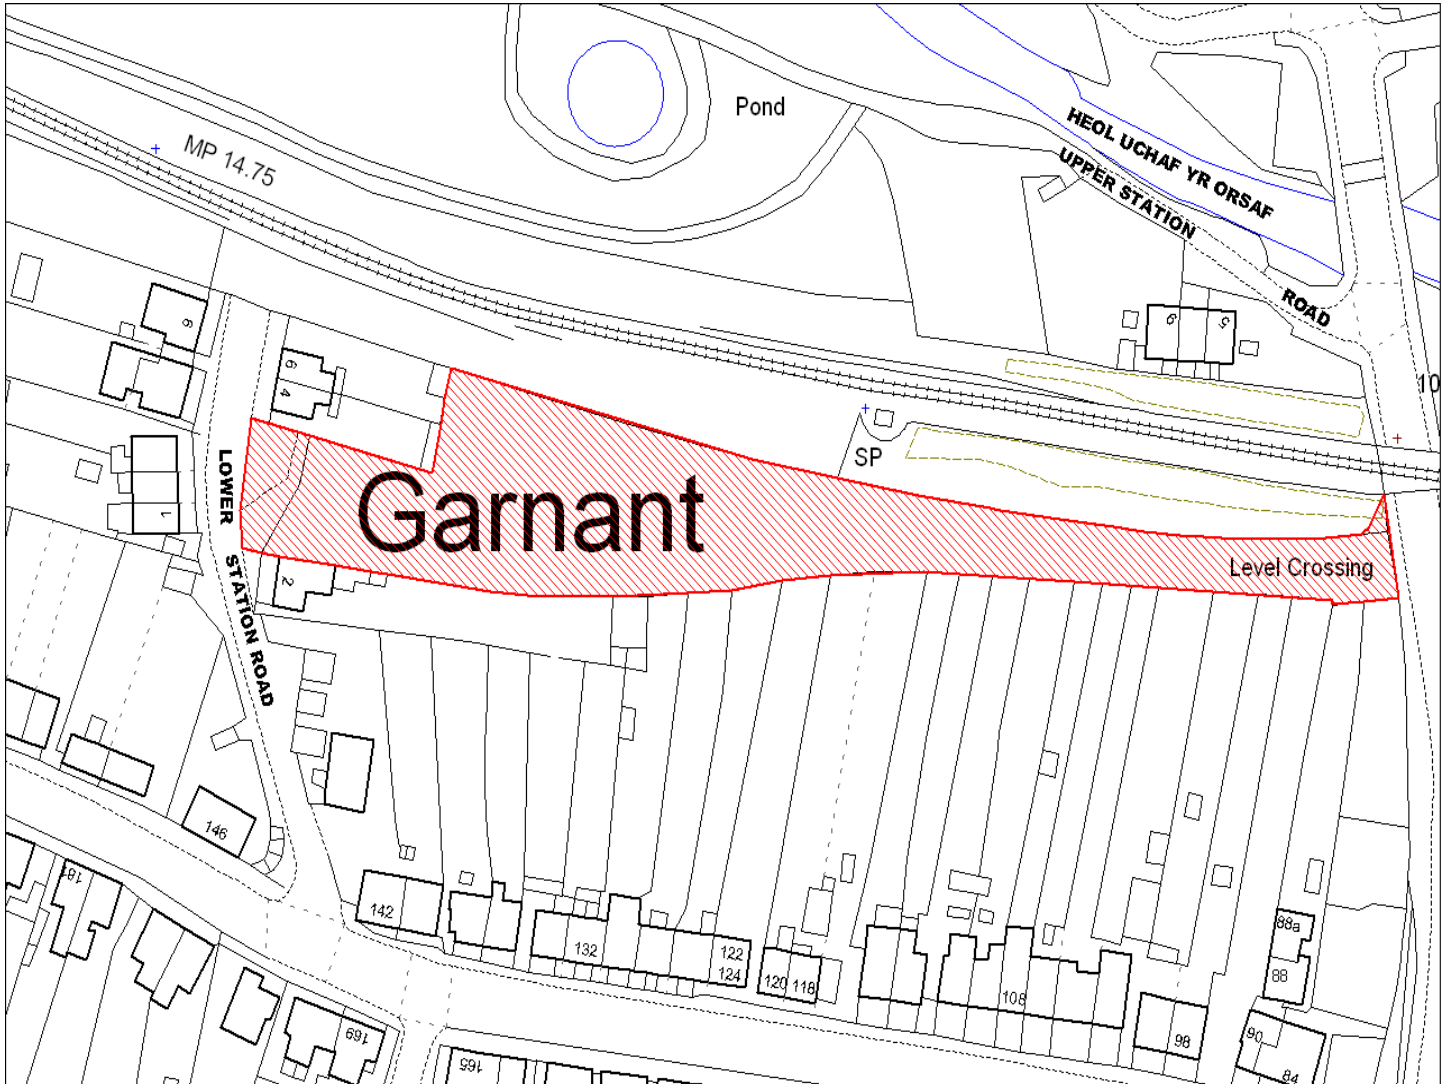

© Hawlfraint y Goron. Cedwir pob hawl 100023377

© Crown Copyright. All rights reserved 100023377

Enw's Annheddfan	Glanaman/Garnant
Settlement:	Glanamman/Garnant
Cyf. Safle / Site Ref:	075-023
Cyf. / CS Reference	CS1396
Enw / Lleoliad y Safle:	Tu ol i Heol Cwmaman, Garnant
Name / Location of Site:	Land to rear of Cwmaman Road, Garnant
Maint y safle / SiteArea (Ha):	0.34
Y Defnydd Presennol a wneir o'r Safle:	Tir gwag
Current Use of Site:	Vacant
Y Defnydd Arfaethedig i'w wneud o'r Safle:	Tir preswyl
Proposed Use of Site:	Residential