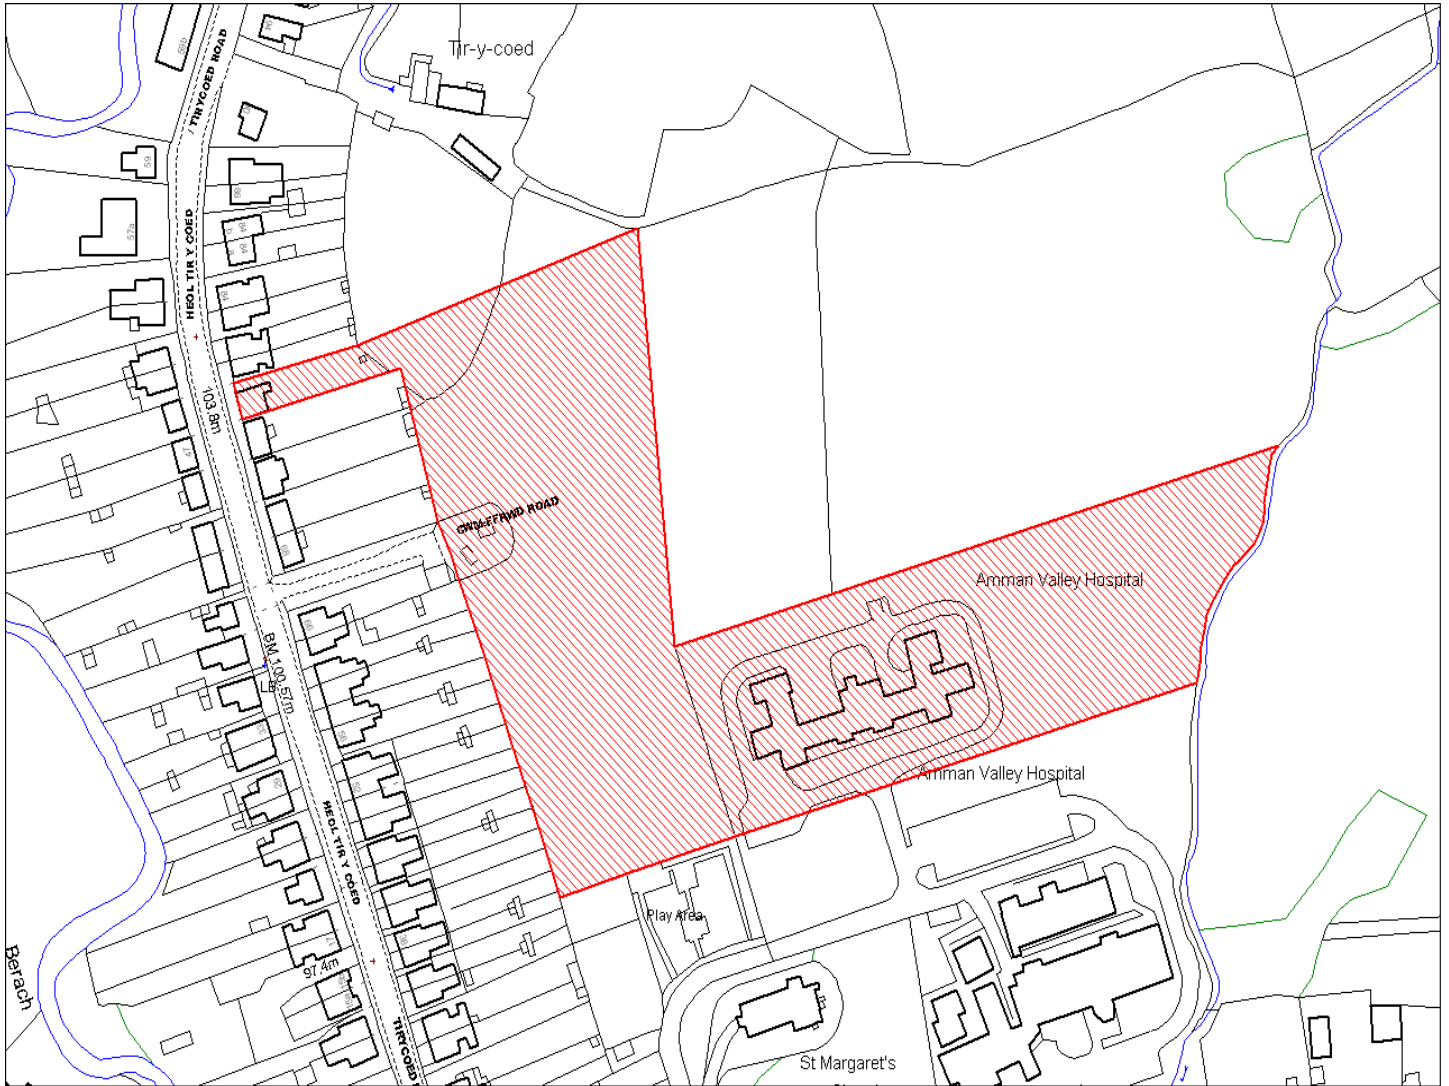

Cynllun Datblygu Lleol Sir Gaerfyrddin: Cofrestr y Safleoedd sy'n Gwneud Cais
Carmarthenshire Local Development Plan: Candidate Site Register

© Hawlfraint y Goron. Cedwir pob hawl 100023377

© Crown Copyright. All rights reserved 100023377

Enw's Annheddfan	Glanaman/Garnant
Settlement:	Glanamman/Garnant
Cyf. Safle / Site Ref:	075-007
Cyf. / CS Reference	CS0728
Enw / Lleoliad y Safle:	Tir yn ysbtyt Glanamman a tu ol Heol Tir Coed
Name / Location of Site:	Land at Glanamman Hospital and rear of Tir Coed Rd
Maint y safle / SiteArea (Ha):	1.83
Y Defnydd Presennol a wneir o'r Safle:	Tir gwag
Current Use of Site:	Vacant
Y Defnydd Arfaethedig i'w wneud o'r Safle:	Tir preswyl
Proposed Use of Site:	Residential