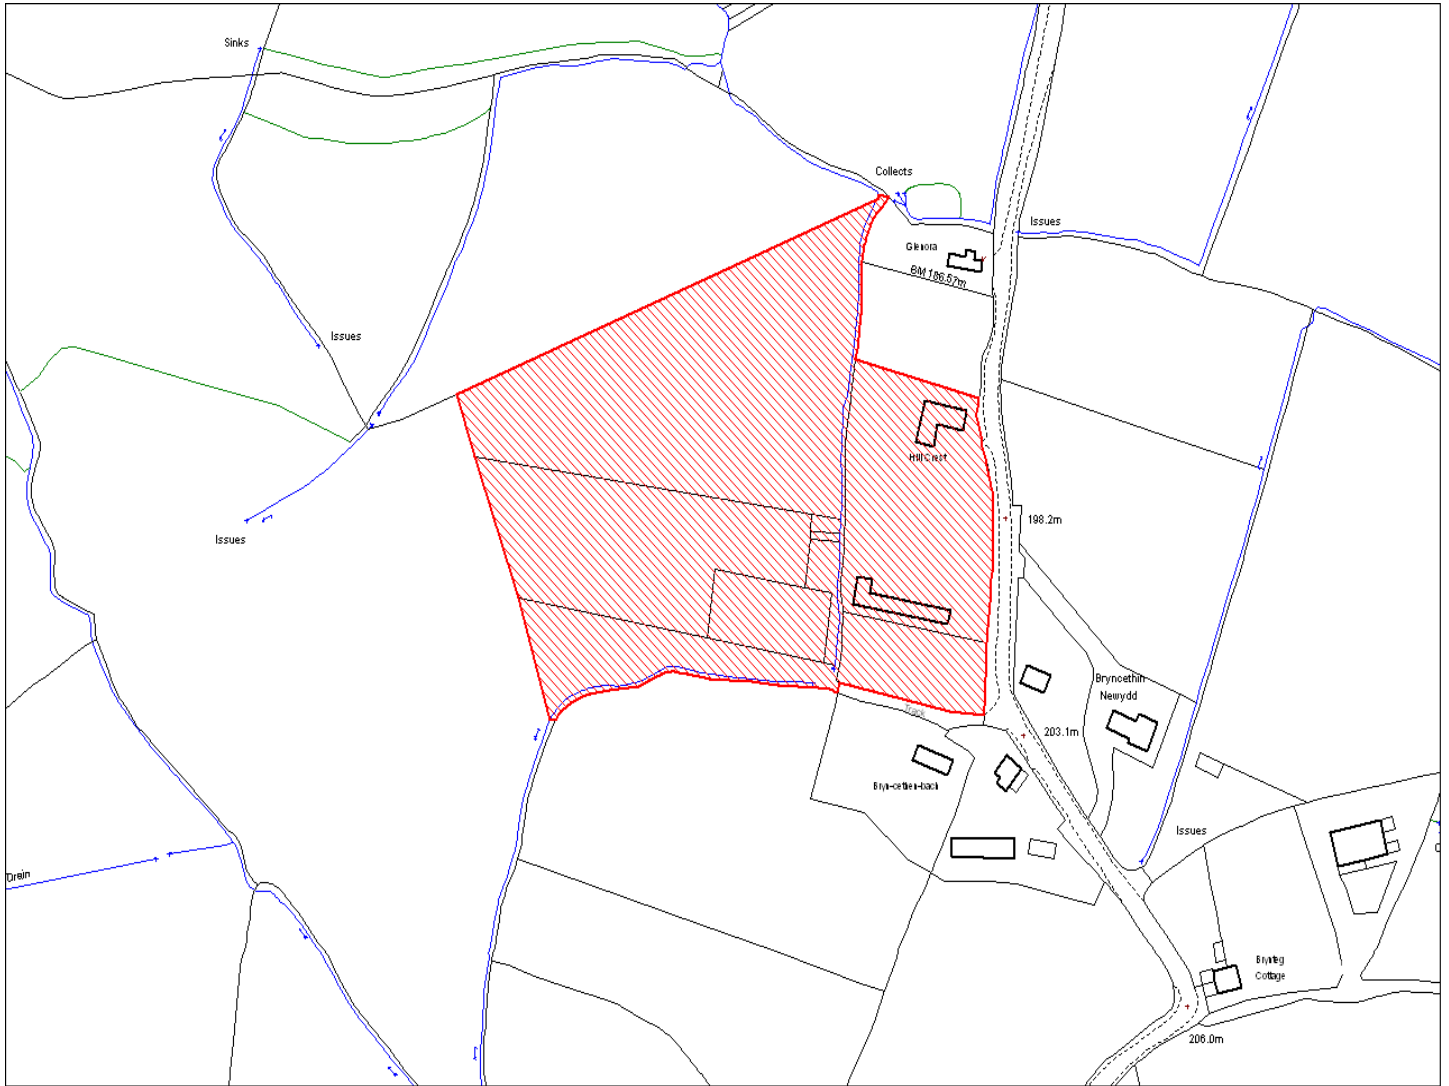

Cynllun Datblygu Lleol Sir Gaerfyrddin: Cofrestr y Safleoedd sy'n Gwneud Cais
Carmarthenshire Local Development Plan: Candidate Site Register

© Hawlfraint y Goron. Cedwir pob hawl 100023377

© Crown Copyright. All rights reserved 100023377

Enw's Annheddfan	Glanaman/Garnant
Settlement:	Glanamman/Garnant
Cyf. Safle / Site Ref:	075-002
Cyf. / CS Reference	CS0090
Enw / Lleoliad y Safle:	Safle Mewnlenwi ar Heol Bryncethin, Garnant
Name / Location of Site:	Fill site at Bryncethin Road, Garnant
Maint y safle / SiteArea (Ha):	2.00
Y Defnydd Presennol a wneir o'r Safle:	Tir Amaethyddol
Current Use of Site:	Agriculture
Y Defnydd Arfaethedig i'w wneud o'r Safle:	Tir Preswyl
Proposed Use of Site:	Residential