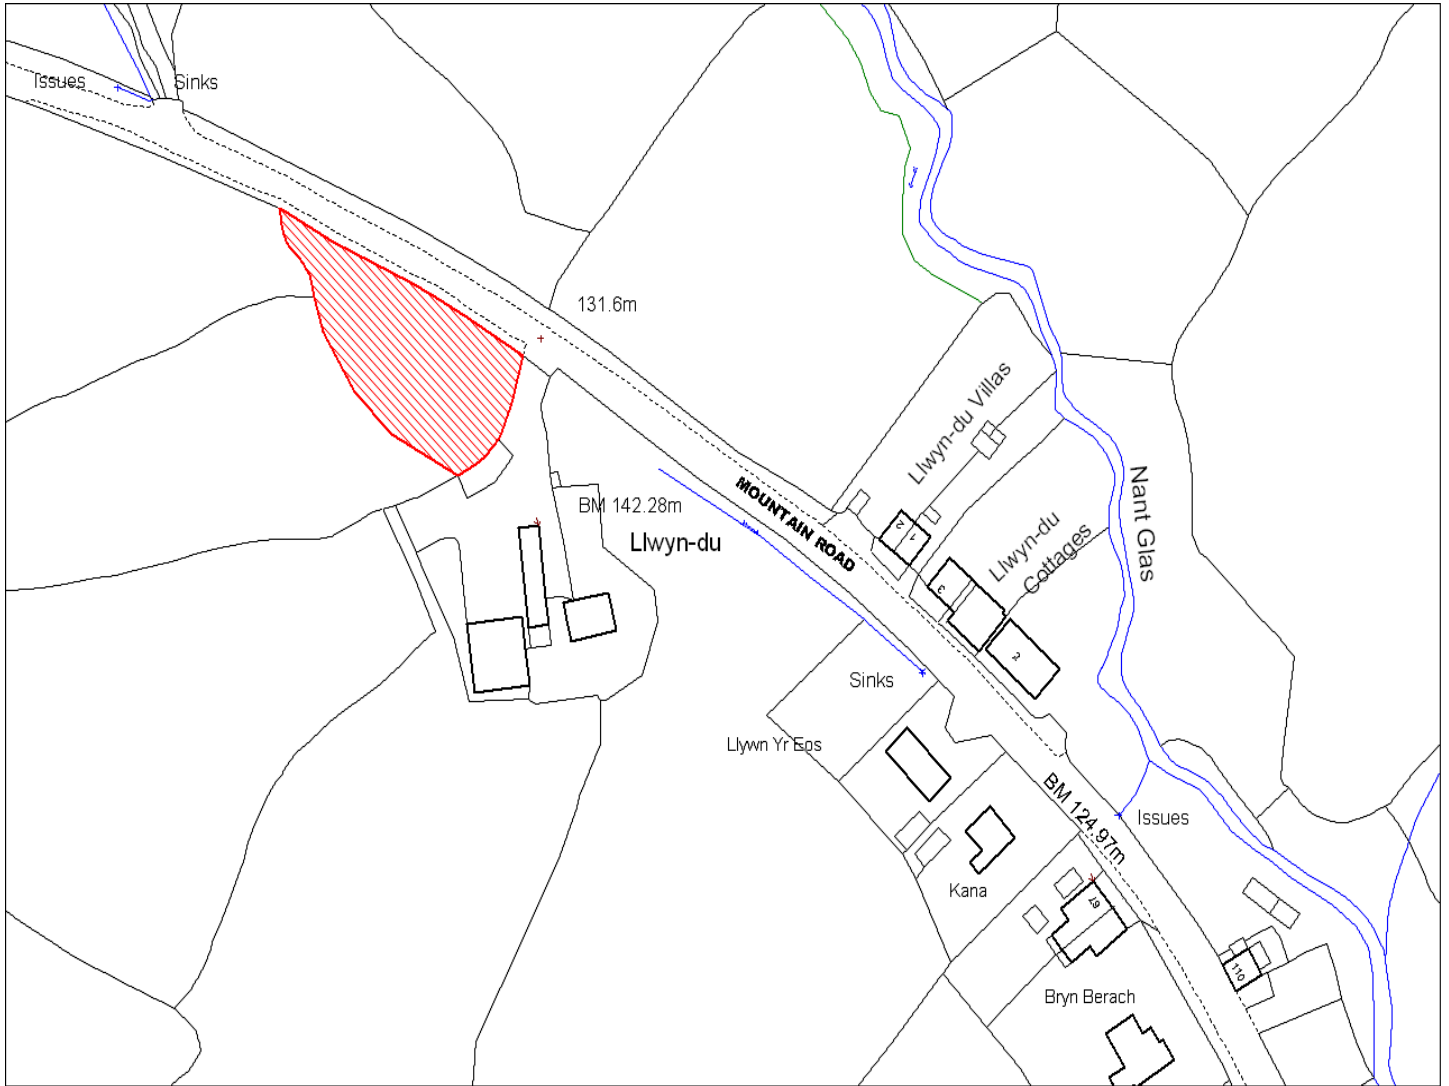

Cynllun Datblygu Lleol Sir Gaerfyrddin: Cofrestr y Safleoedd sy'n Gwneud Cais
Carmarthenshire Local Development Plan: Candidate Site Register

© Hawlfraint y Goron. Cedwir pob hawl 100023377

© Crown Copyright. All rights reserved 100023377

Enw's Annheddfan	Glanaman/Garnant
Settlement:	Glanamman/Garnant
Cyf. Safle / Site Ref:	075-006
Cyf. / CS Reference	CS0629
Enw / Lleoliad y Safle:	Llwyn Du Farm
Name / Location of Site:	Llwyn Du Farm
Maint y safle / SiteArea (Ha):	0.12
Y Defnydd Presennol a wneir o'r Safle:	Tir amaethyddol
Current Use of Site:	Agriculture
Y Defnydd Arfaethedig i'w wneud o'r Safle:	Tir preswyl
Proposed Use of Site:	Residential