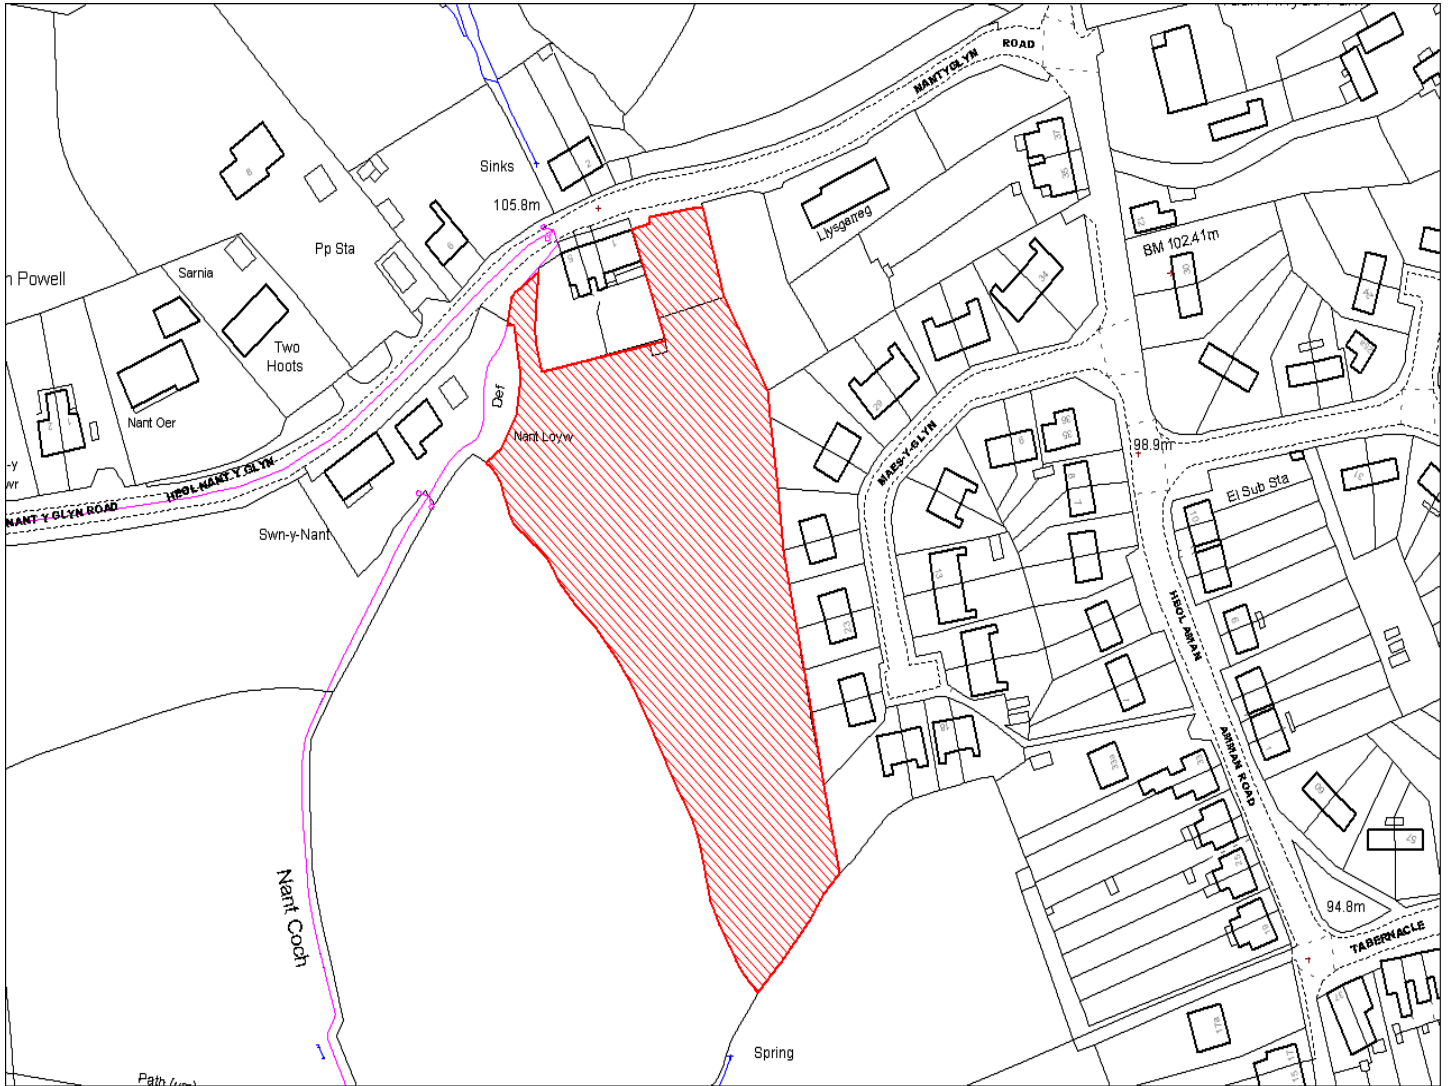

Cynllun Datblygu Lleol Sir Gaerfyrddin: Cofrestr y Safleoedd sy'n Gwneud Cais
Carmarthenshire Local Development Plan: Candidate Site Register

© Hawlfraint y Goron. Cedwir pob hawl 100023377

© Crown Copyright. All rights reserved 100023377

Enw's Annheddfan	Glanaman/Garnant
Settlement:	Glanamman/Garnant
Cyf. Safle / Site Ref:	075-019
Cyf. / CS Reference	CS1210
Enw / Lleoliad y Safle:	Rhan o Fferm Tir Powell Ddu, Glanaman
Name / Location of Site:	Land part of Tir Powell Ddu Farm, Glanamman
Maint y safle / SiteArea (Ha):	0.85
Y Defnydd Presennol a weir o'r Safle:	Tir agored preifat
Current Use of Site:	Private open land
Y Defnydd Arfaethedig i'w wneud o'r Safle:	Tir preswyl
Proposed Use of Site:	Residential