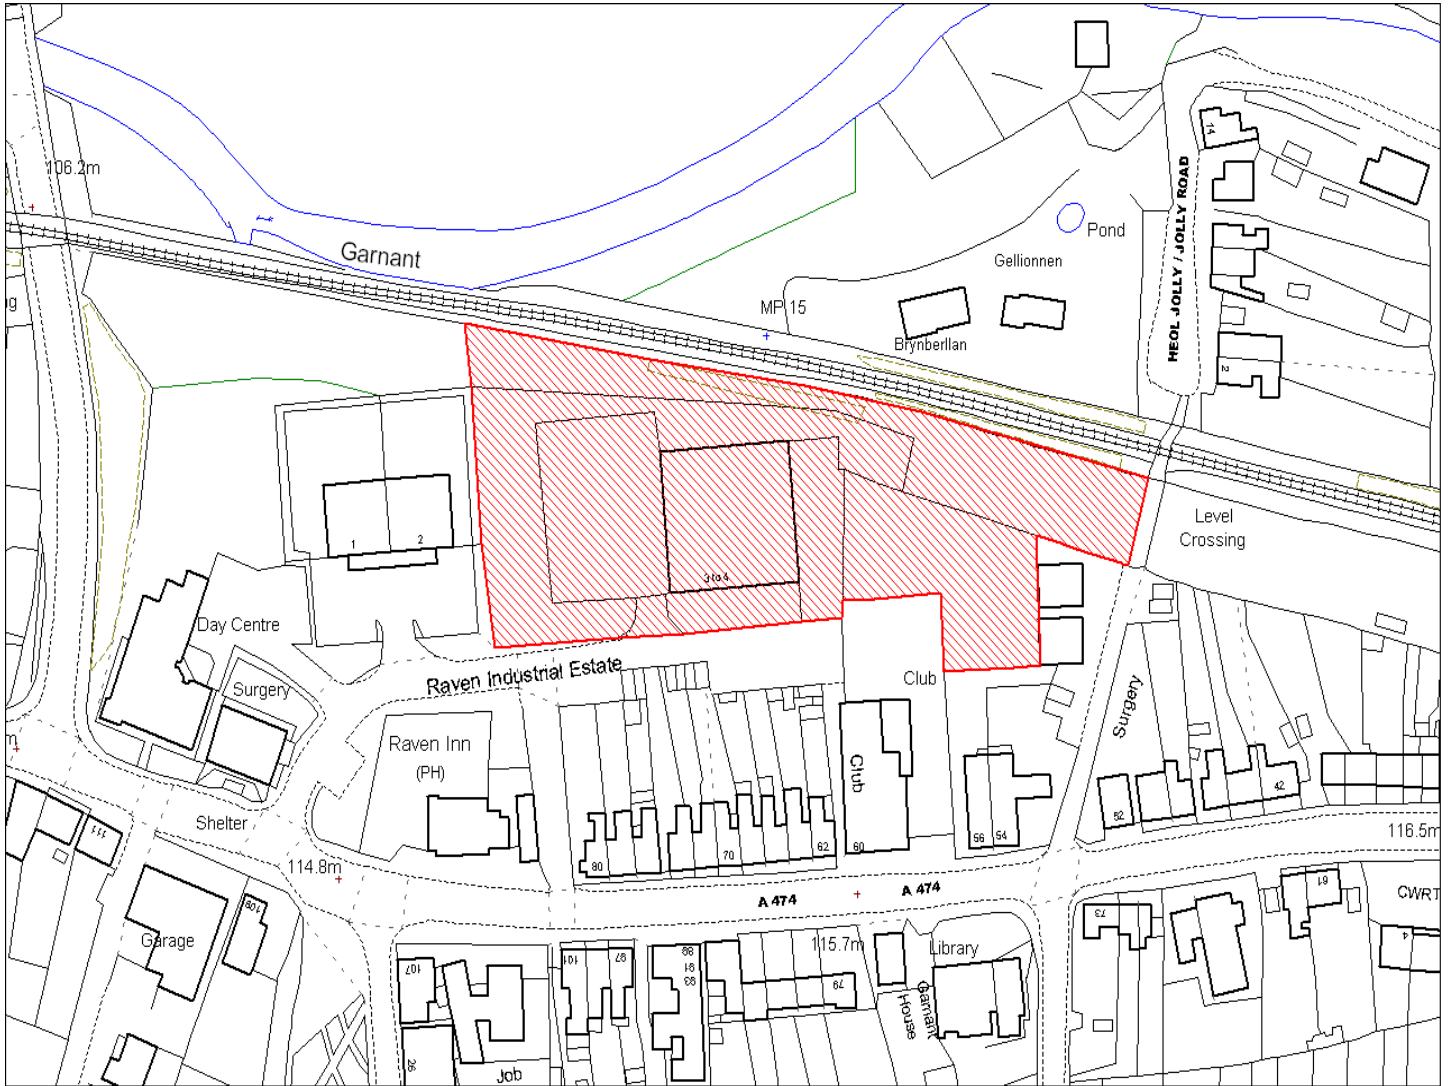

Cynllun Datblygu Lleol Sir Gaerfyrddin: Cofrestr y Safleoedd sy'n Gwneud Cais
Carmarthenshire Local Development Plan: Candidate Site Register

© Hawlfraint y Goron. Cedwir pob hawl 100023377

© Crown Copyright. All rights reserved 100023377

Enw's Annheddfan	Glanaman/Garnant
Settlement:	Glanamman/Garnant
Cyf. Safle / Site Ref:	075-024
Cyf. / CS Reference	CS0173
Enw / Lleoliad y Safle:	Tir ger unedau 3&4 Ystad diwydiannol
Name / Location of Site:	Land at and adjoining units 3&4 Industrial Estate
Maint y safle / SiteArea (Ha):	0.77
Y Defnydd Presennol a wneir o'r Safle:	Tir gwag diwydiannol
Current Use of Site:	Vacant Industrial land
Y Defnydd Arfaethedig i'w wneud o'r Safle:	Tir Preswyl
Proposed Use of Site:	Residential