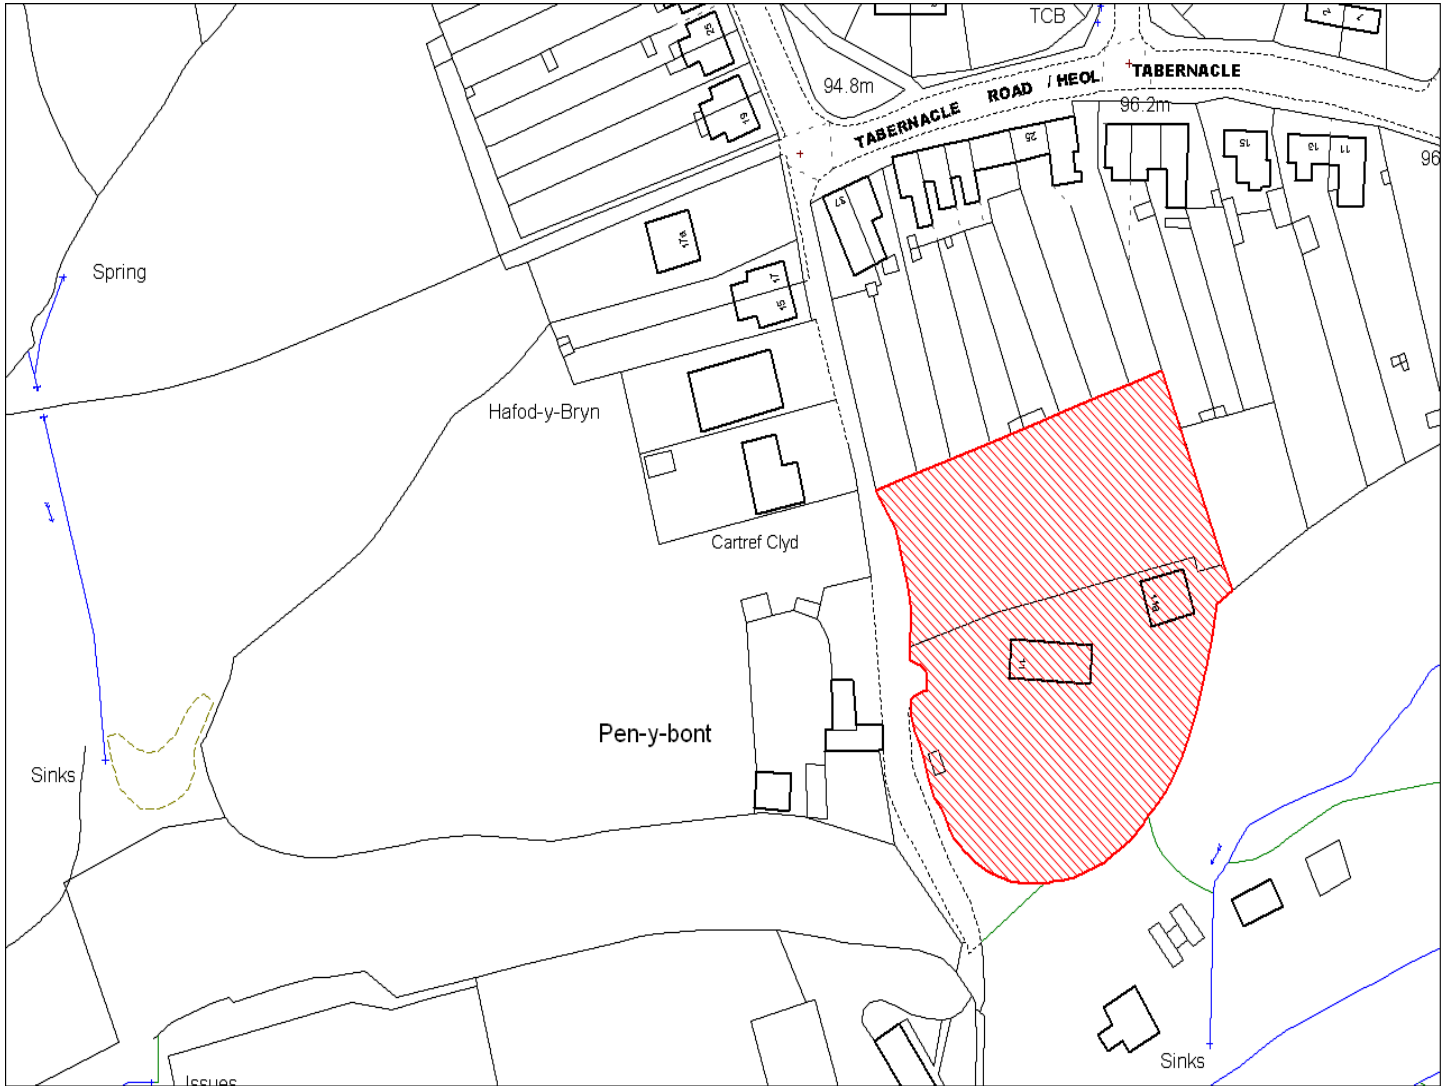

Cynllun Datblygu Lleol Sir Gaerfyrddin: Cofrestr y Safleoedd sy'n Gwneud Cais
Carmarthenshire Local Development Plan: Candidate Site Register

© Hawlfraint y Goron. Cedwir pob hawl 100023377

© Crown Copyright. All rights reserved 100023377

Enw's Annheddfan	Glanaman/Garnant
Settlement:	Glanamman/Garnant
Cyf. Safle / Site Ref:	075-012
Cyf. / CS Reference	CS0817
Enw / Lleoliad y Safle:	Heol Aman, Glanamman
Name / Location of Site:	Amman Road, Glanamman
Maint y safle / SiteArea (Ha):	0.50
Y Defnydd Presennol a wneir o'r Safle:	Gardd
Current Use of Site:	Garden
Y Defnydd Arfaethedig i'w wneud o'r Safle:	Tir preswyl
Proposed Use of Site:	Residential