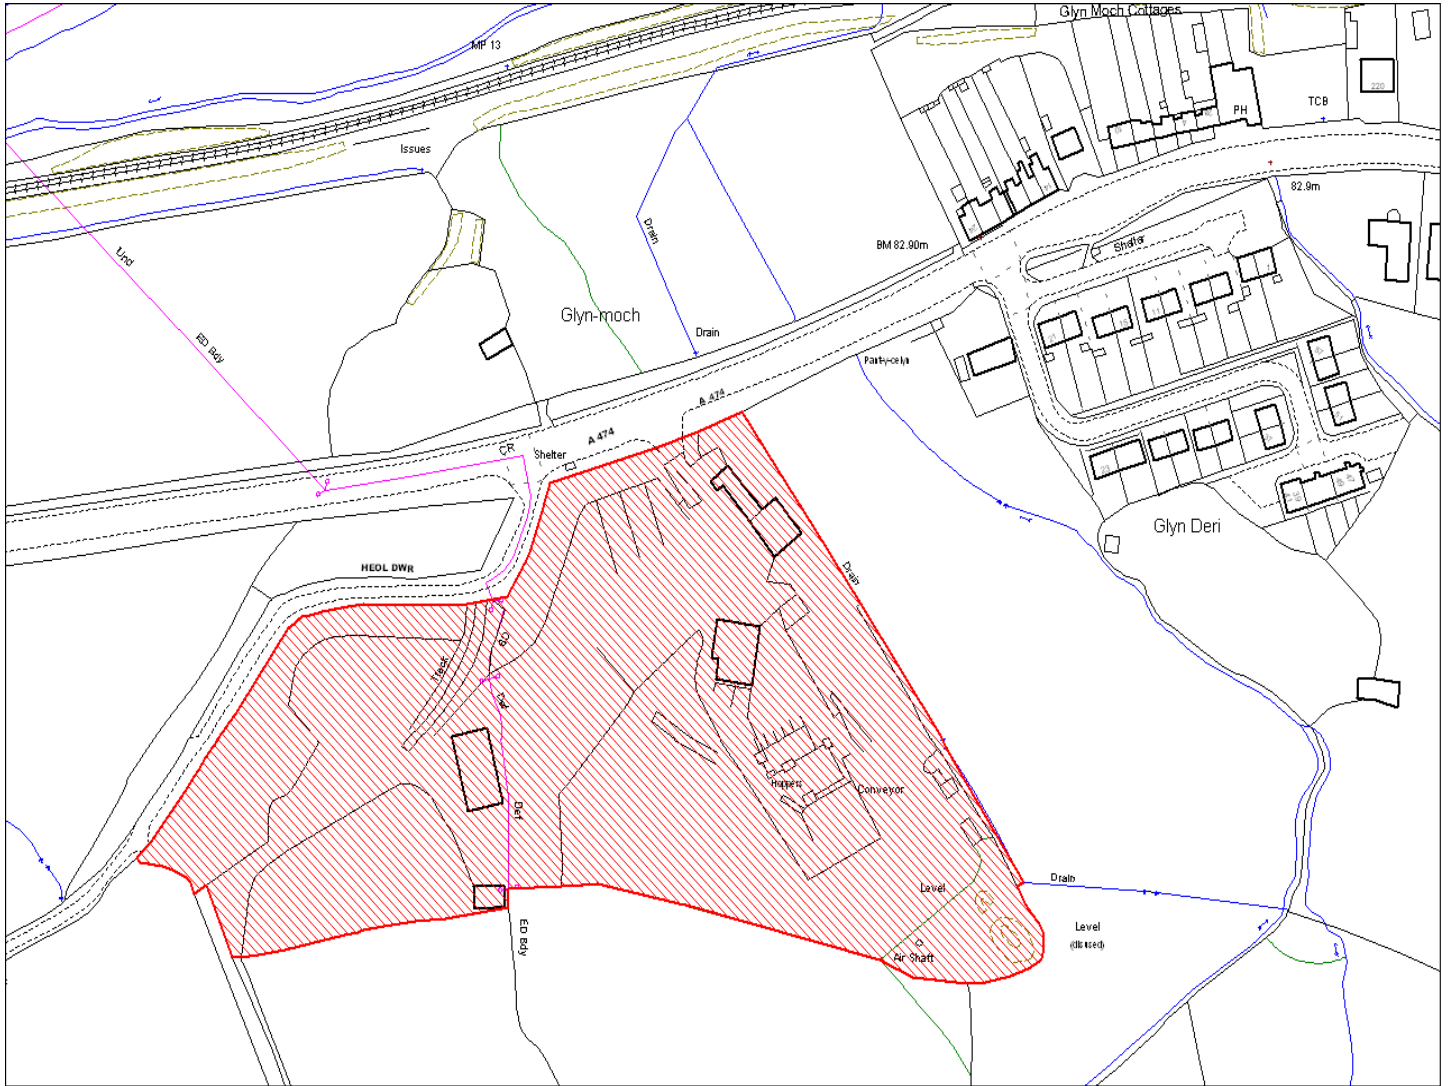

Cynllun Datblygu Lleol Sir Gaerfyrddin: Cofrestr y Safleoedd sy'n Gwneud Cais
Carmarthenshire Local Development Plan: Candidate Site Register

© Hawlfraint y Goron. Cedwir pob hawl 100023377

© Crown Copyright. All rights reserved 100023377

Enw's Annheddfan	Glanaman/Garnant
Settlement:	Glanamman/Garnant
Cyf. Safle / Site Ref:	075-008
Cyf. / CS Reference	CS0731
Enw / Lleoliad y Safle:	Glofa Ystrad - i'r dde o'r A474 Glanamman
Name / Location of Site:	Ystrad Colliery-land south of A474 Glanamman
Maint y safle / SiteArea (Ha):	2.93
Y Defnydd Presennol a wneir o'r Safle:	Diwydiannol / Cyflogaeth
Current Use of Site:	Industrial / Employment
Y Defnydd Arfaethedig i'w wneud o'r Safle:	Cyflogaeth a tir preswyl
Proposed Use of Site:	Employment & Residential