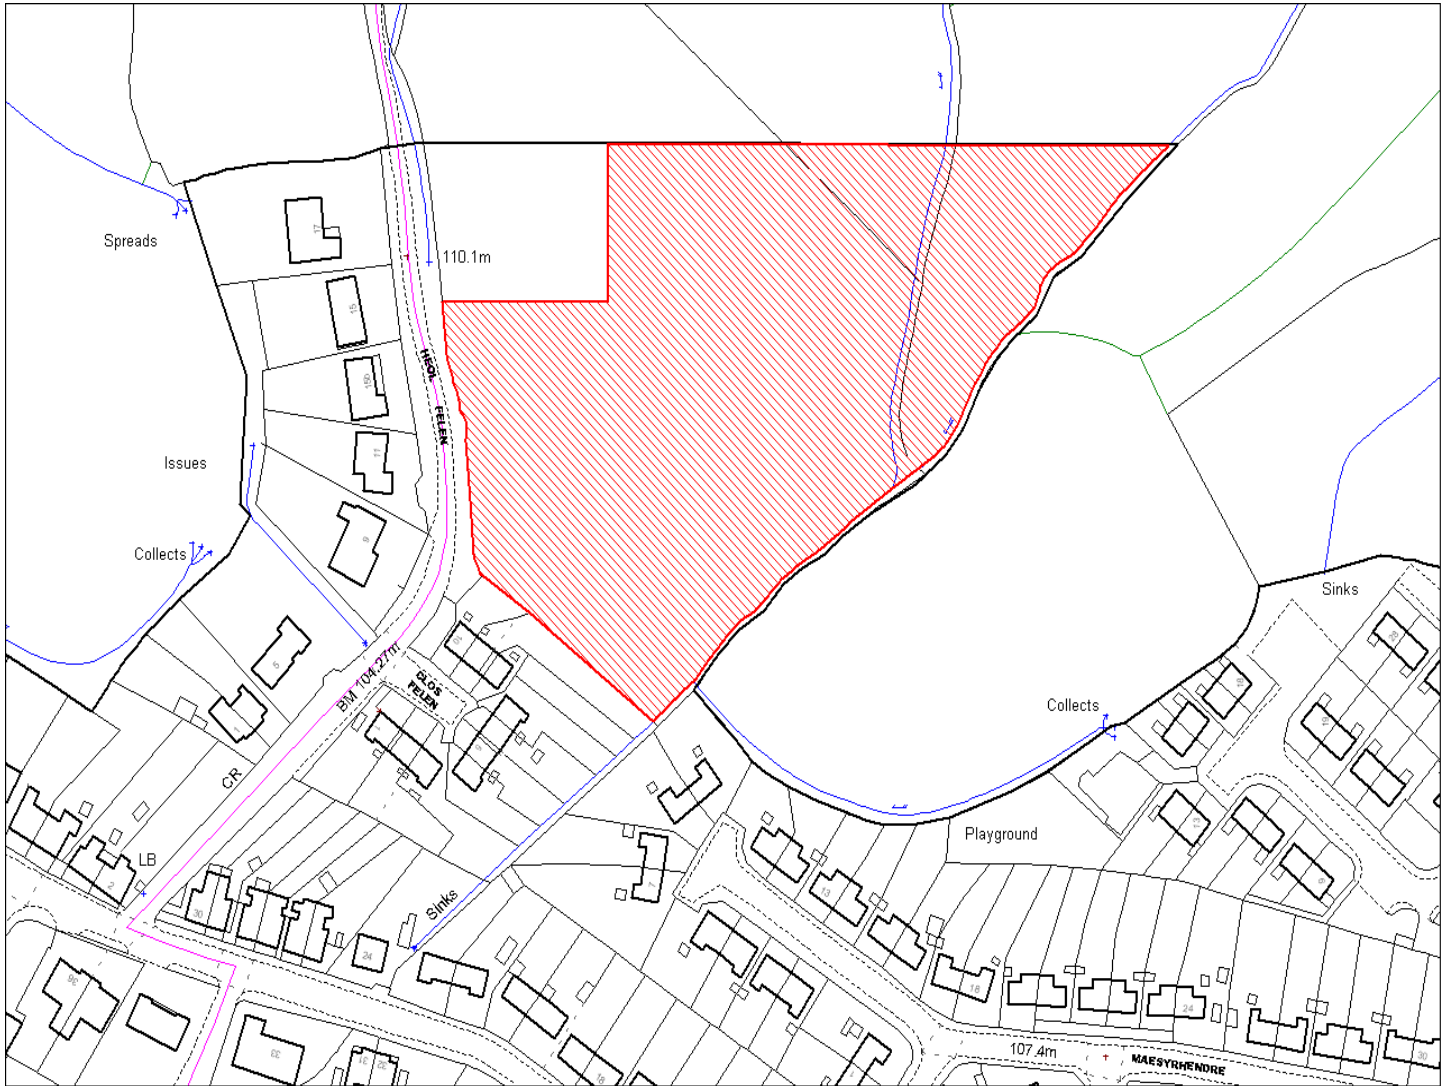

Cynllun Datblygu Lleol Sir Gaerfyrddin: Cofrestr y Safleoedd sy'n Gwneud Cais
Carmarthenshire Local Development Plan: Candidate Site Register

© Hawlfraint y Goron. Cedwir pob hawl 100023377

© Crown Copyright. All rights reserved 100023377

Enw's Annheddfan	Glanaman/Garnant
Settlement:	Glanamman/Garnant
Cyf. Safle / Site Ref:	075-016
Cyf. / CS Reference	CS0897
Enw / Lleoliad y Safle:	Tir yn Heol Felen, Garnant
Name / Location of Site:	Land at Heol Felen, Garnant
Maint y safle / SiteArea (Ha):	1.46
Y Defnydd Presennol a wneir o'r Safle:	Tir preswyl
Current Use of Site:	Residential
Y Defnydd Arfaethedig i'w wneud o'r Safle:	Tir preswyl
Proposed Use of Site:	Residential