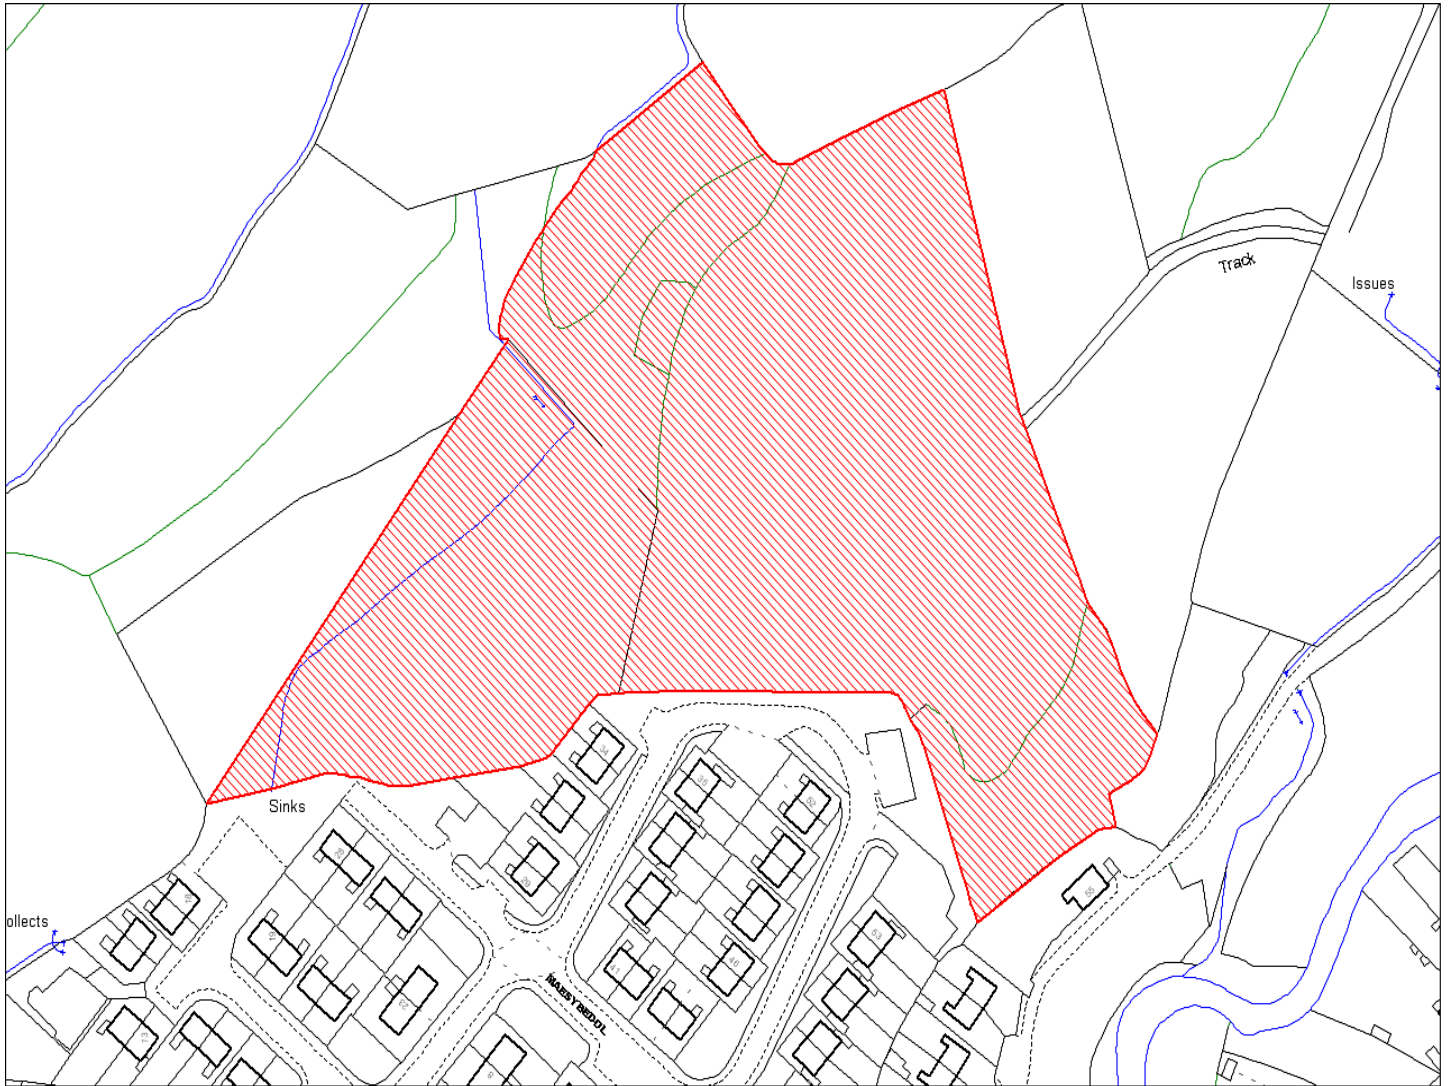

Cynllun Datblygu Lleol Sir Gaerfyrddin: Cofrestr y Safleoedd sy'n Gwneud Cais
Carmarthenshire Local Development Plan: Candidate Site Register

© Hawlfraint y Goron. Cedwir pob hawl 100023377

© Crown Copyright. All rights reserved 100023377

Enw's Annheddfan	Glanaman/Garnant
Settlement:	<i>Glanamman/Garnant</i>
Cyf. Safle / Site Ref:	075-021
Cyf. / CS Reference	CS1263
Enw / Lleoliad y Safle:	Tir ar Fferm Hendre-Fawr, Garnant
Name / Location of Site:	<i>Land at Hendre-Fawr Farm, Garnant</i>
Maint y safle / SiteArea (Ha):	0.00
Y Defnydd Presennol a wneir o'r Safle:	Tir agored preifat
Current Use of Site:	<i>Private Open land</i>
Y Defnydd Arfaethedig i'w wneud o'r Safle:	Tir preswyl
Proposed Use of Site:	<i>Residential</i>