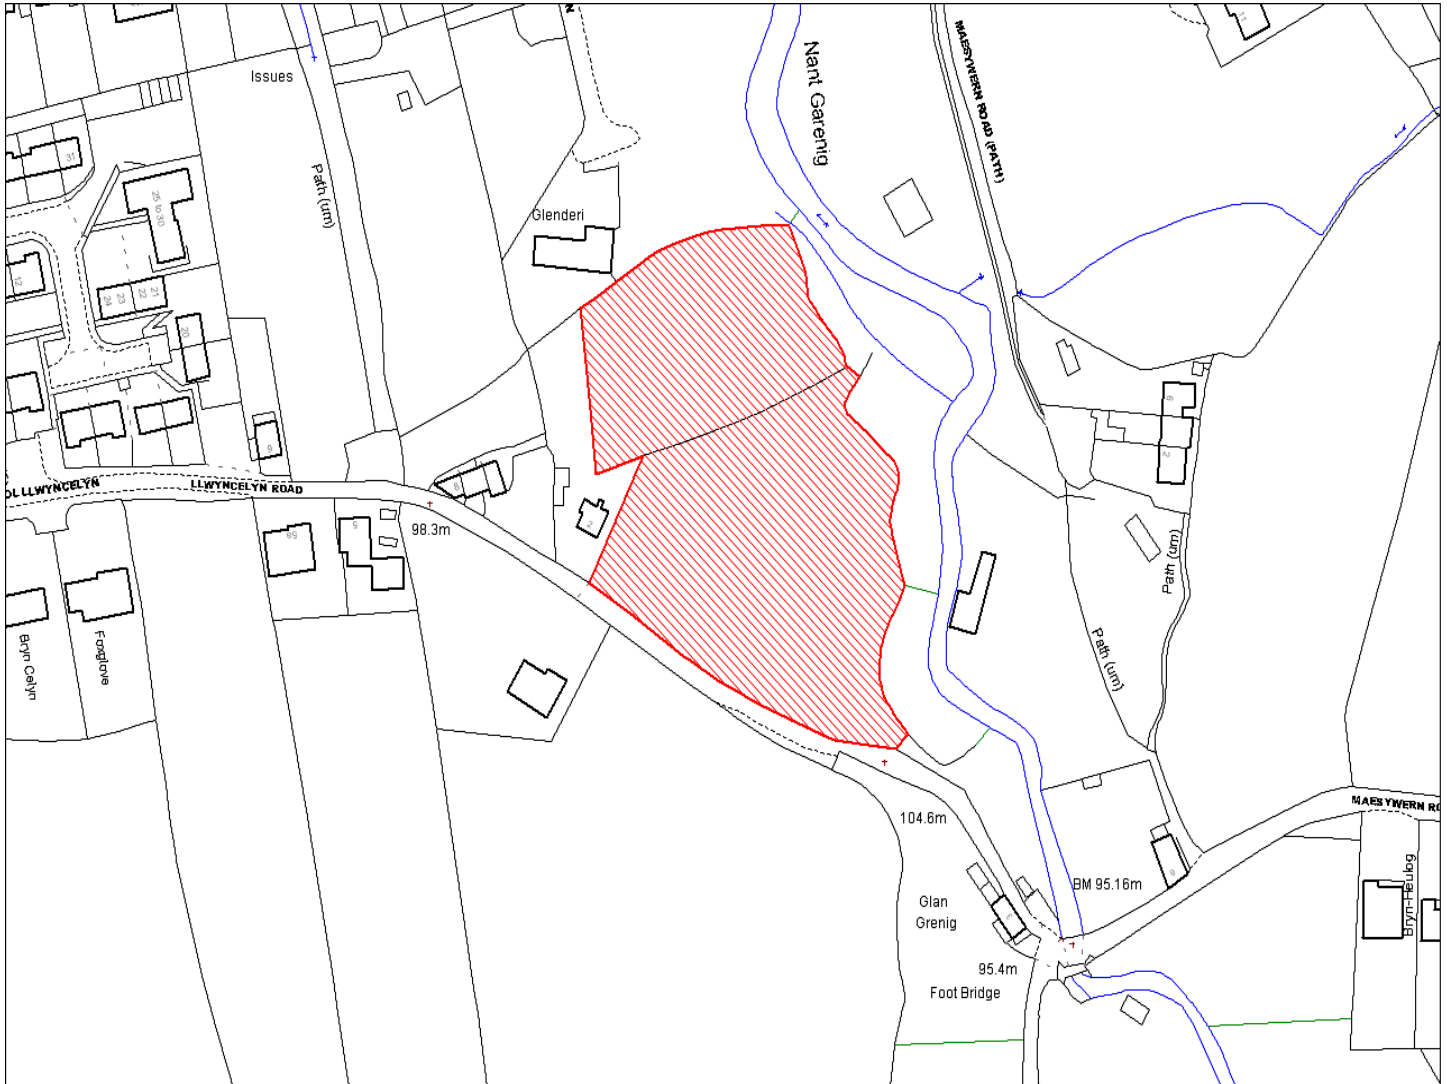

Cynllun Datblygu Lleol Sir Gaerfyrddin: Cofrestr y Safleoedd sy'n Gwneud Cais
Carmarthenshire Local Development Plan: Candidate Site Register

© Hawlfraint y Goron. Cedwir pob hawl 100023377

© Crown Copyright. All rights reserved 100023377

Enw's Annheddfan	Glanaman/Garnant
Settlement:	Glanamman/Garnant
Cyf. Safle / Site Ref:	075-004
Cyf. / CS Reference	CS0448
Enw / Lleoliad y Safle:	Cae Sanna ger 2 Heol Llwyncelyn, Glanaman
Name / Location of Site:	Cae Sanna adj to 2 Llwyncelyn Rd, Glanamman
Maint y safle / SiteArea (Ha):	0.79
Y Defnydd Presennol a wneir o'r Safle:	Tir Amaethyddol
Current Use of Site:	Agriculture
Y Defnydd Arfaethedig i'w wneud o'r Safle:	Tir Preswyl a cyflogaeth
Proposed Use of Site:	Residential and employment