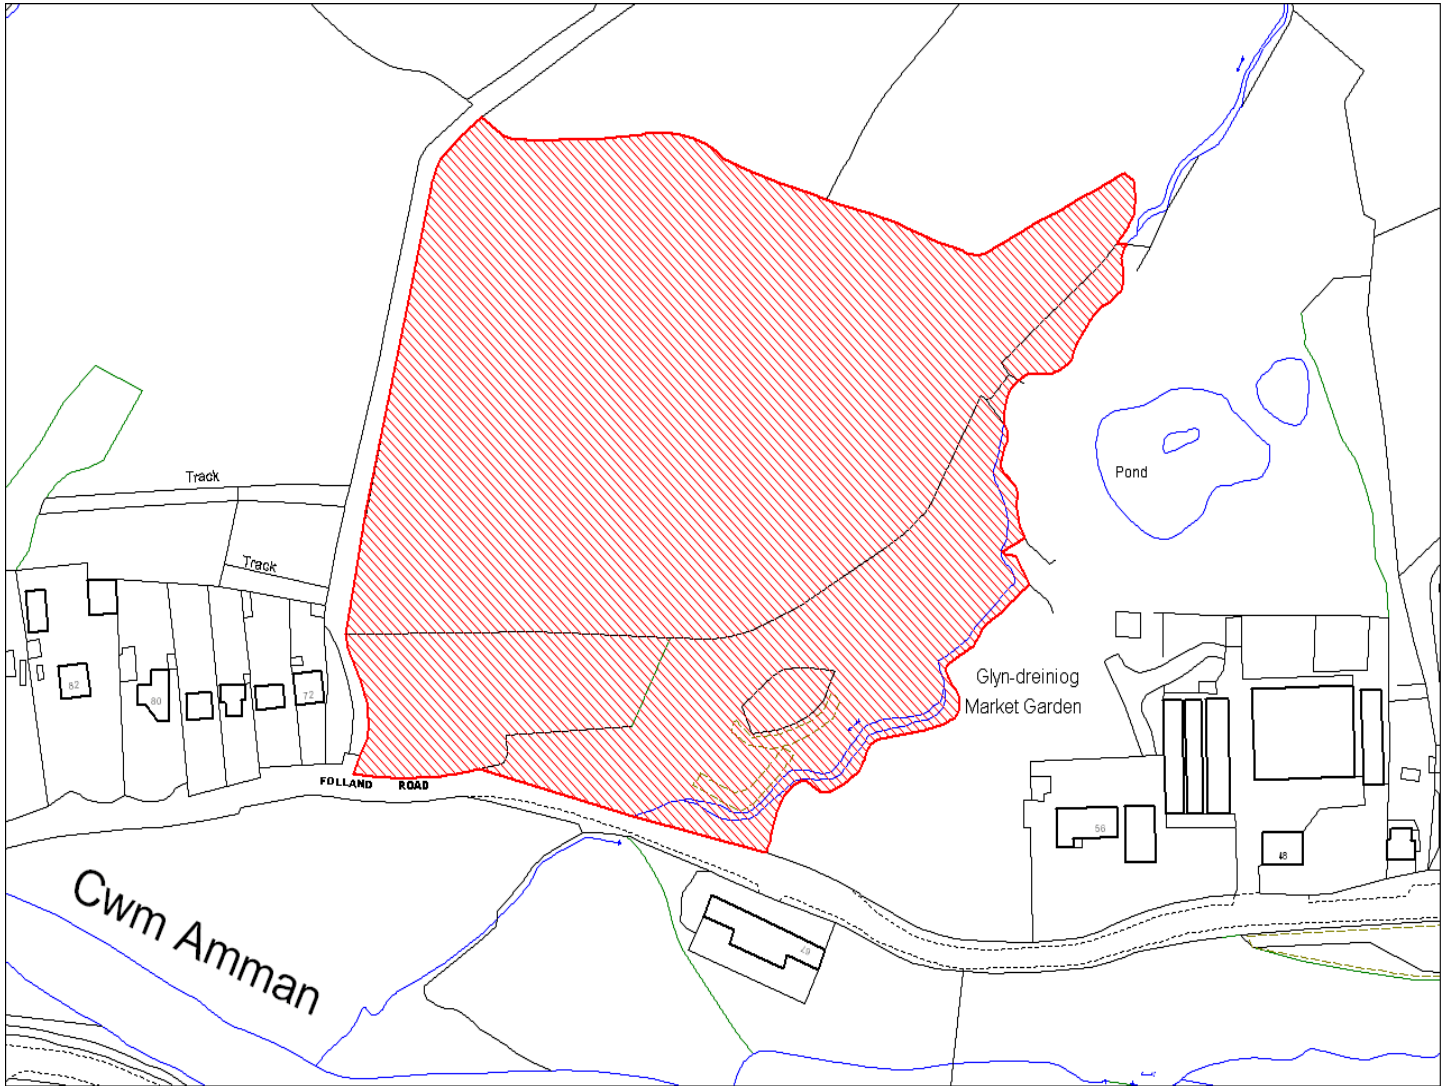

Cynllun Datblygu Lleol Sir Gaerfyrddin: Cofrestr y Safleoedd sy'n Gwneud Cais
Carmarthenshire Local Development Plan: Candidate Site Register

© Hawlfraint y Goron. Cedwir pob hawl 100023377

© Crown Copyright. All rights reserved 100023377

Enw's Annheddfan Settlement:	Glanaman/Garnant Glanamman/Garnant
Cyf. Safle / Site Ref:	075-017
Cyf. / CS Reference	CS0929
Enw / Lleoliad y Safle: Name / Location of Site:	Tir oddi ar Heol Folland, Glanamman Land off Folland Road, Glanamman
Maint y safle / SiteArea (Ha):	2.98
Y Defnydd Presennol a wneir o'r Safle: Current Use of Site:	Tir amaethyddol Agriculture
Y Defnydd Arfaethedig i'w wneud o'r Safle: Proposed Use of Site:	Tir preswyl Residential