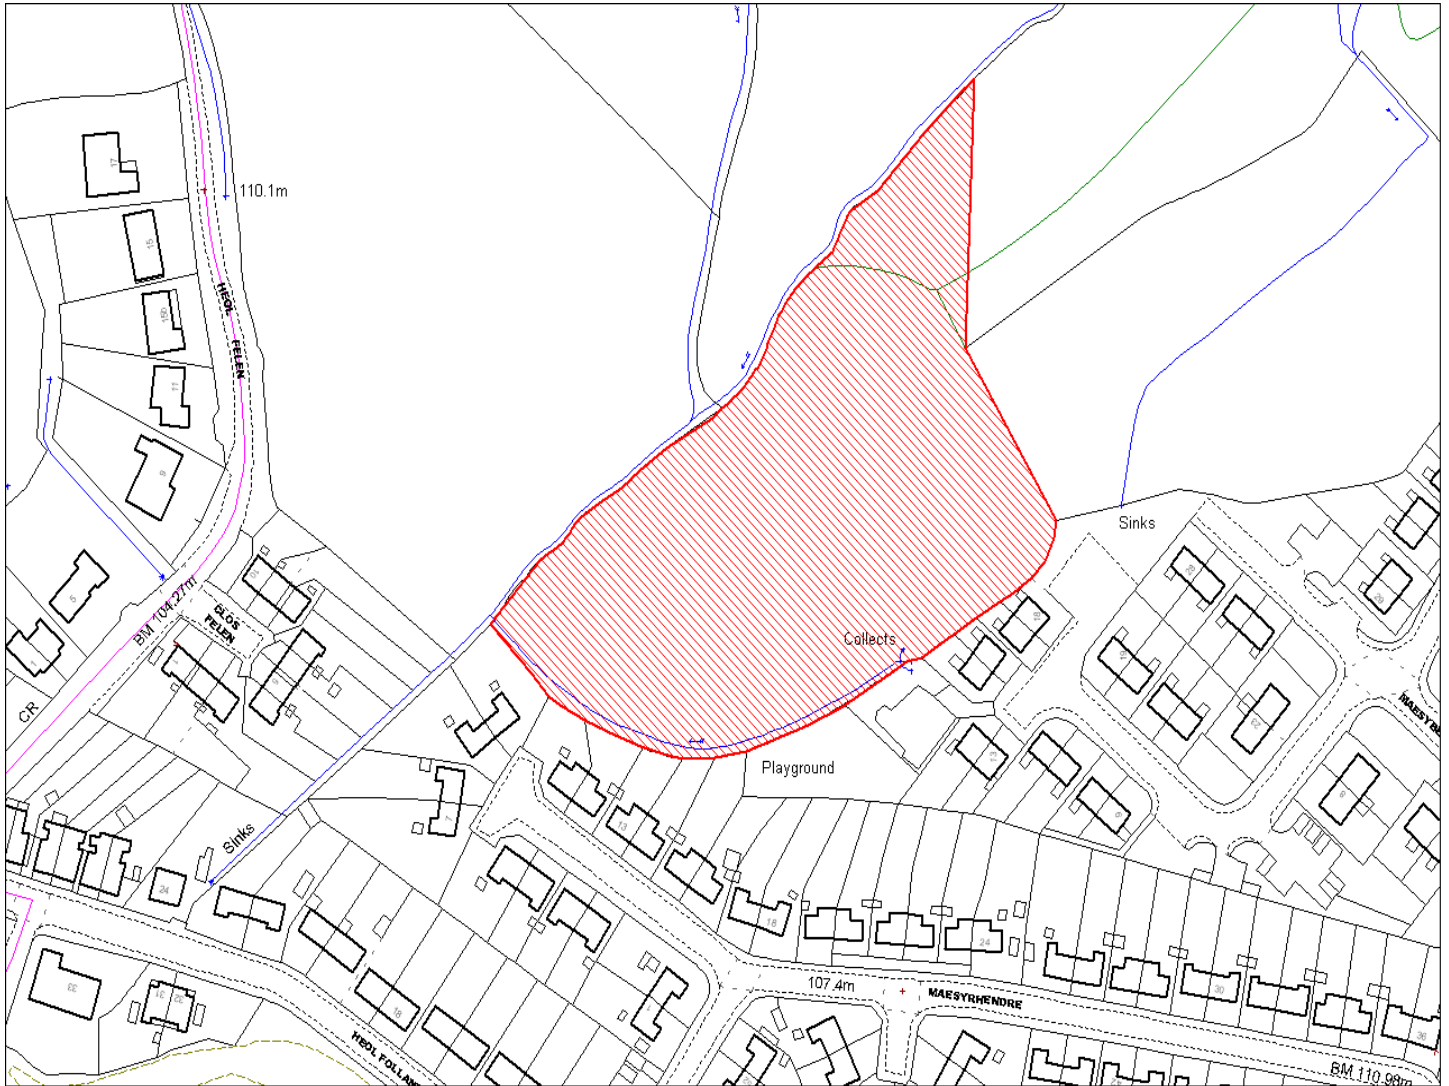

Cynllun Datblygu Lleol Sir Gaerfyrddin: Cofrestr y Safleoedd sy'n Gwneud Cais
Carmarthenshire Local Development Plan: Candidate Site Register

© Hawlfraint y Goron. Cedwir pob hawl 100023377

© Crown Copyright. All rights reserved 100023377

Enw's Annheddfan	Glanaman/Garnant
Settlement:	Glanamman/Garnant
Cyf. Safle / Site Ref:	075-015
Cyf. / CS Reference	CS0896
Enw / Lleoliad y Safle:	Tir tu ol I Maes yr Hendre, Garnant
Name / Location of Site:	Land at the rear of Maes yr Hendre, Garnant
Maint y safle / SiteArea (Ha):	1.10
Y Defnydd Presennol a wneir o'r Safle:	Tir amaethyddol
Current Use of Site:	Agriculture
Y Defnydd Arfaethedig i'w wneud o'r Safle:	Tir preswyl
Proposed Use of Site:	Residential