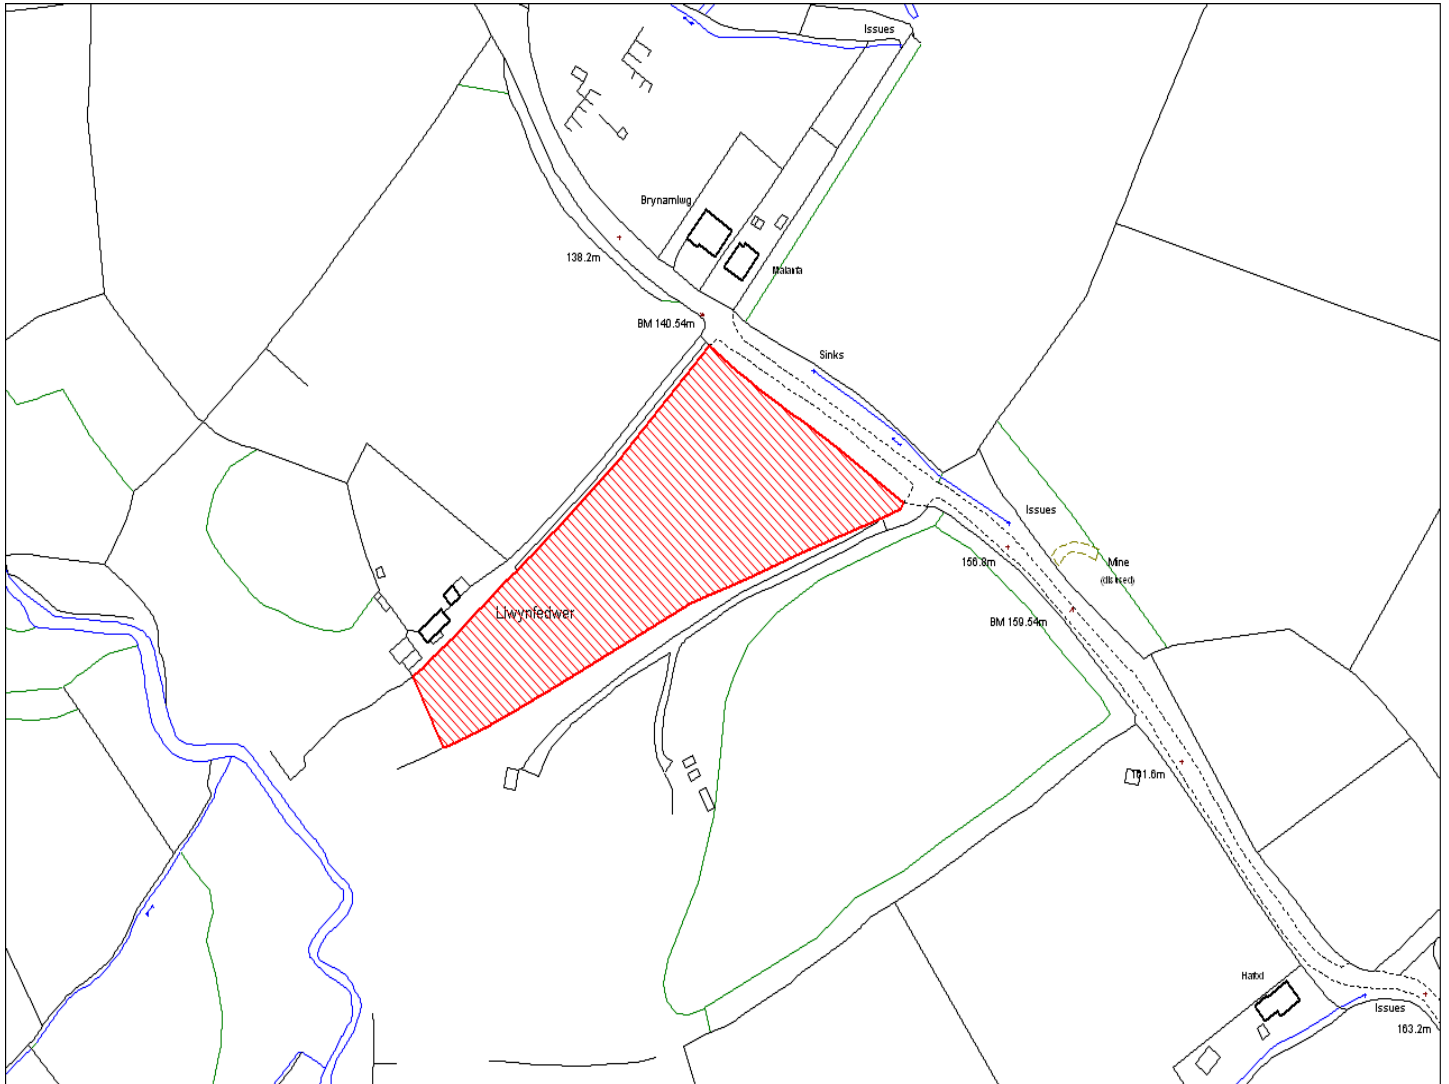

Cynllun Datblygu Lleol Sir Gaerfyrddin: Cofrestr y Safleoedd sy'n Gwneud Cais
Carmarthenshire Local Development Plan: Candidate Site Register

© Hawlfraint y Goron. Cedwir pob hawl 100023377

© Crown Copyright. All rights reserved 100023377

Enw's Annheddfan	Glanaman/Garnant
Settlement:	Glanamman/Garnant
Cyf. Safle / Site Ref:	075-005
Cyf. / CS Reference	CS0489
Enw / Lleoliad y Safle:	Rhan o cae 2170
Name / Location of Site:	Part Encl 2170
Maint y safle / SiteArea (Ha):	0.77
Y Defnydd Presennol a wneir o'r Safle:	Tir Amaethyddol
Current Use of Site:	Agriculture
Y Defnydd Arfaethedig i'w wneud o'r Safle:	Tir Preswyl
Proposed Use of Site:	Residential