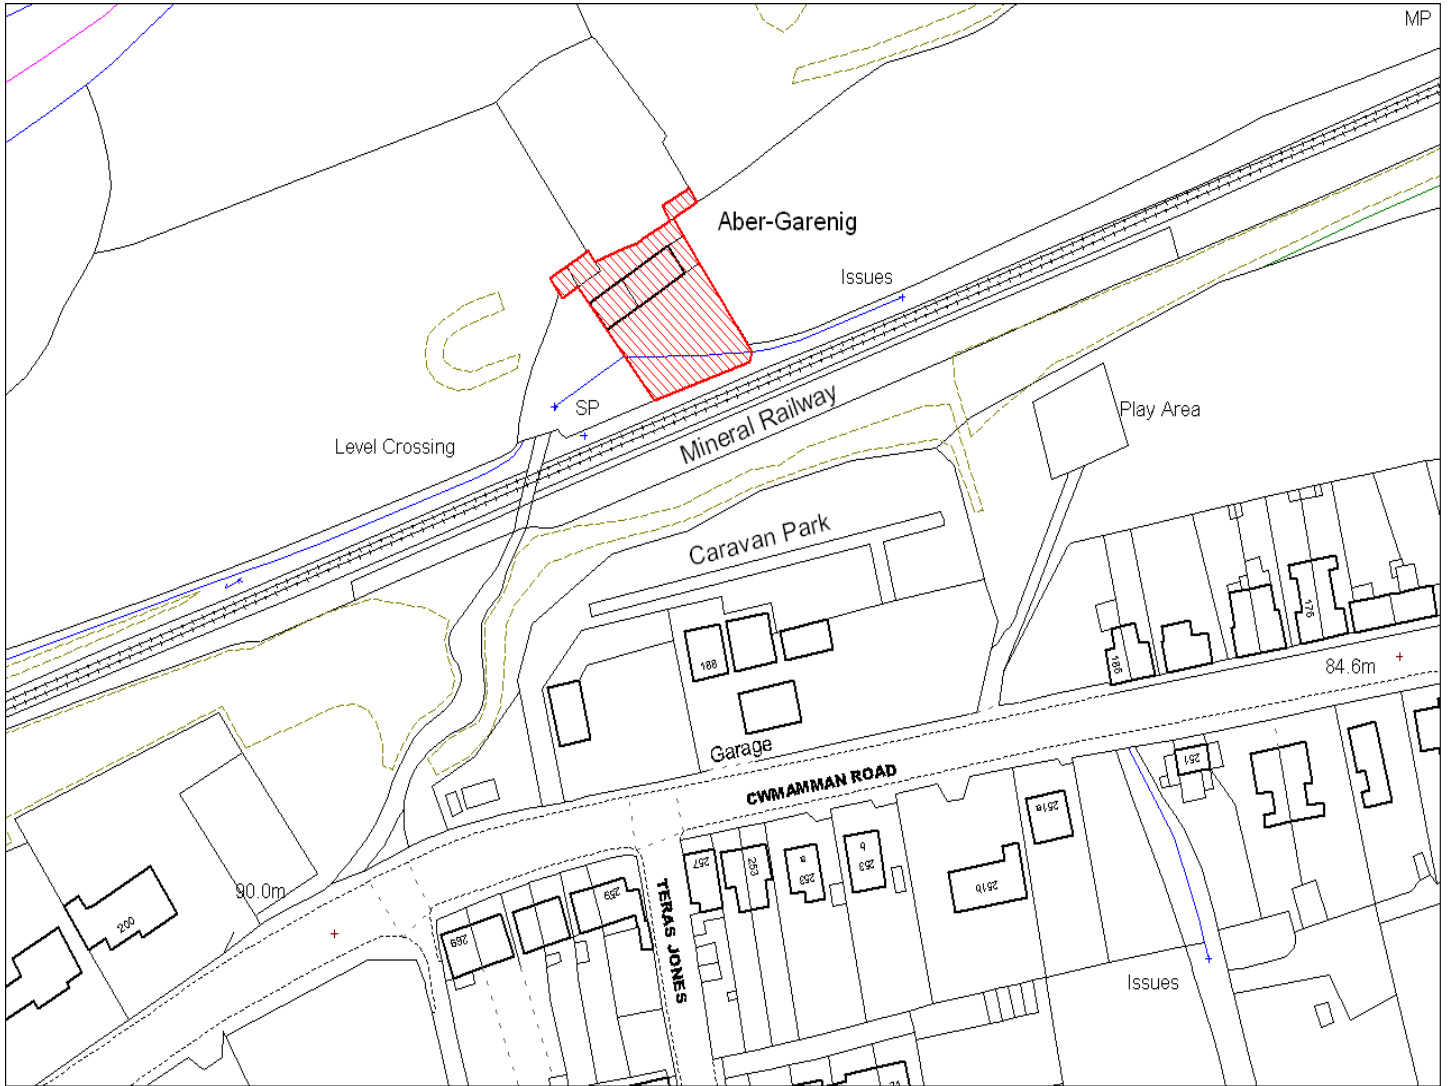

Cynllun Datblygu Lleol Sir Gaerfyrddin: Cofrestr y Safleoedd sy'n Gwneud Cais
Carmarthenshire Local Development Plan: Candidate Site Register

© Hawlfraint y Goron. Cedwir pob hawl 100023377

© Crown Copyright. All rights reserved 100023377

Enw's Annheddfan	Glanaman/Garnant
Settlement:	Glanamman/Garnant
Cyf. Safle / Site Ref:	075-011
Cyf. / CS Reference	CS0816
Enw / Lleoliad y Safle:	Abergrenig, oddi ar Heol Cwmamman, Glanamman
Name / Location of Site:	Abergrenig, off Cwmamman Rd, Glanamman
Maint y safle / Site Area (Ha):	0.07
Y Defnydd Presennol a wneir o'r Safle:	Tir amaethyddol
Current Use of Site:	Agriculture
Y Defnydd Arfaethedig i'w wneud o'r Safle:	Tir preswyl
Proposed Use of Site:	Residential