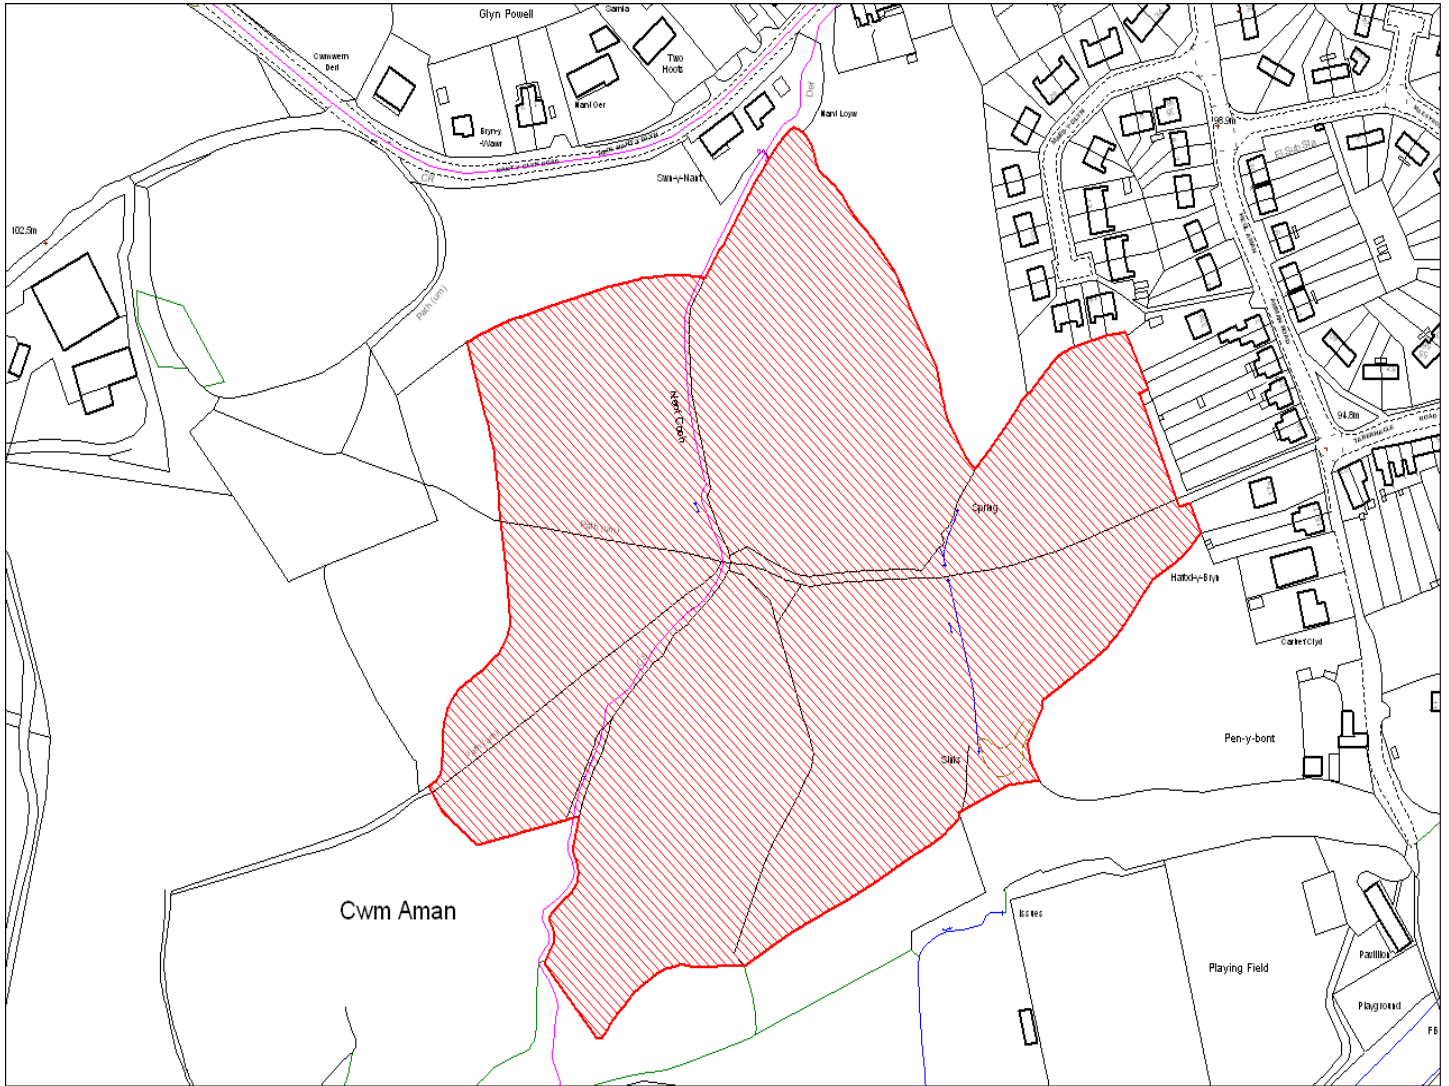

**Cynllun Datblygu Lleol Sir Gaerfyrddin: Cofrestr y Safleoedd sy'n Gwneud Cais
Carmarthenshire Local Development Plan: Candidate Site Register**

© Hawlfraint y Goron. Cedwir pob hawl 100023377

© Crown Copyright. All rights reserved 100023377

Enw's Annheddfan Settlement:	Glanaman/Garnant <i>Glanamman/Garnant</i>
Cyf. Safle / Site Ref:	075-010
Cyf. / CS Reference	CS0815
Enw / Lleoliad y Safle: Name / Location of Site:	Tir oddi ar Heol Aman, Glanaman <i>Land set back off Amman Road, Glanaman</i>
Maint y safle / SiteArea (Ha):	6.24
Y Defnydd Presennol a wneir o'r Safle: Current Use of Site:	Tir amaethyddol <i>Agriculture</i>
Y Defnydd Arfaethedig i'w wneud o'r Safle: Proposed Use of Site:	Tir preswyl <i>Residential</i>