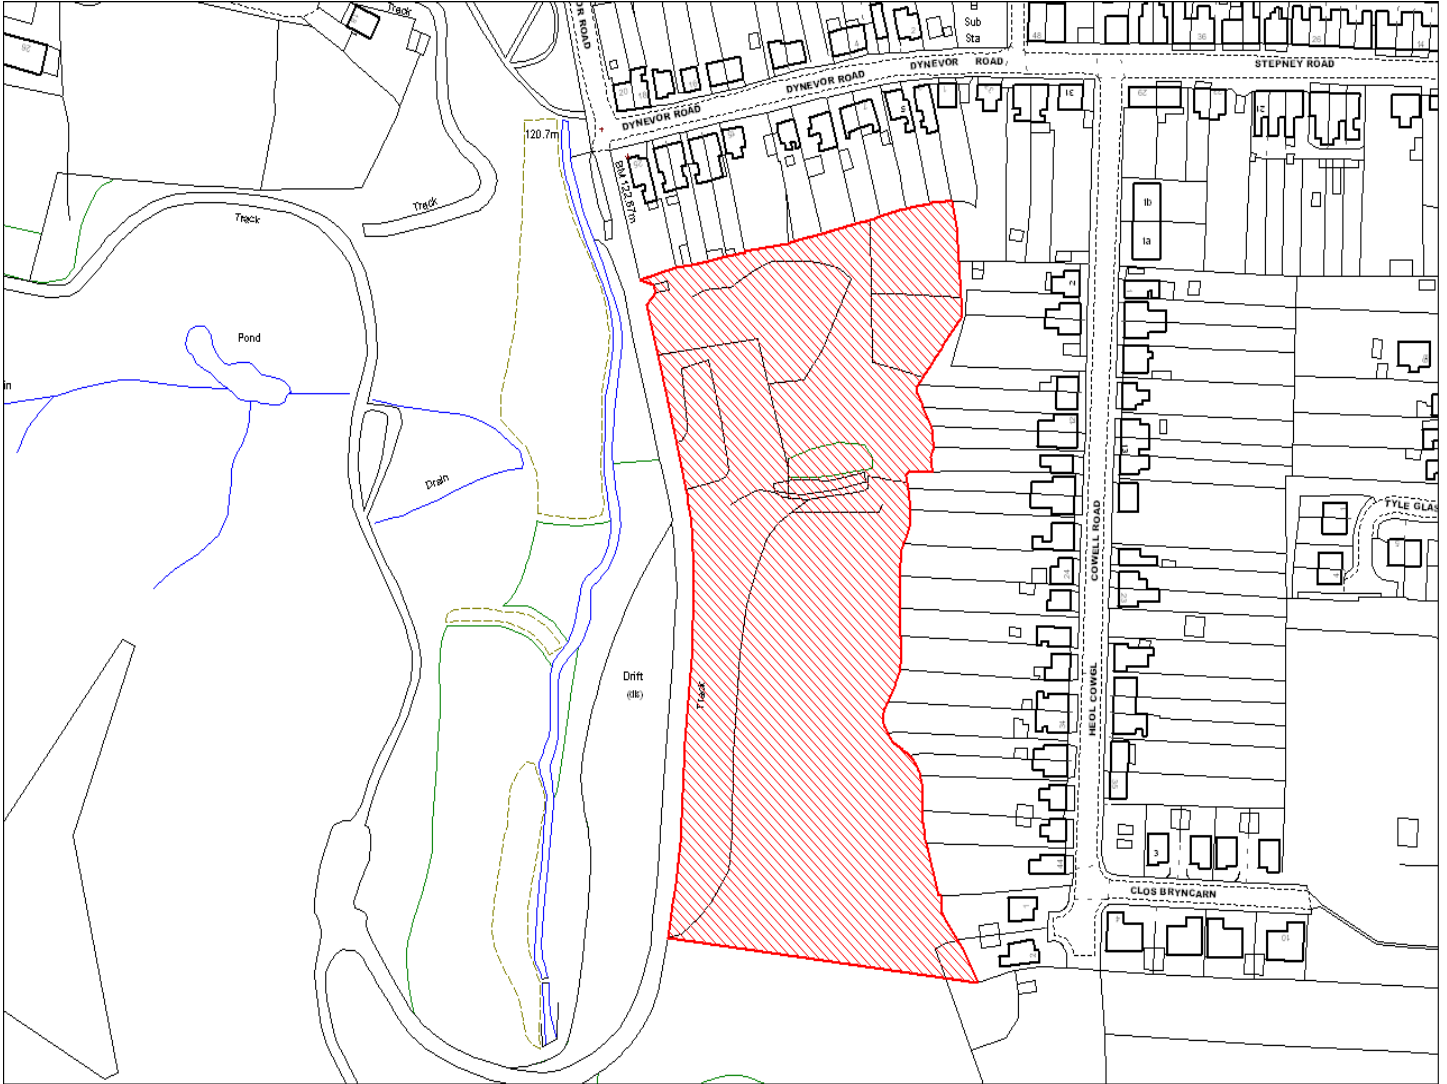

Cynllun Datblygu Lleol Sir Gaerfyrddin: Cofrestr y Safleoedd sy'n Gwneud Cais
Carmarthenshire Local Development Plan: Candidate Site Register

© Hawlfraint y Goron. Cedwir pob hawl 100023377

© Crown Copyright. All rights reserved 100023377

Enw's Annheddfan	Glanaman/Garnant
Settlement:	Glanamman/Garnant
Cyf. Safle / Site Ref:	075-020
Cyf. / CS Reference	CS1241
Enw / Lleoliad y Safle:	Tir ger Clwb Golff Garnant
Name / Location of Site:	Land adjacent to Garnant Golf Club
Maint y safle / SiteArea (Ha):	1.94
Y Defnydd Presennol a weir o'r Safle:	Tir agored preifat
Current Use of Site:	Private Open land
Y Defnydd Arfaethedig i'w wneud o'r Safle:	Tir preswyl
Proposed Use of Site:	Residential