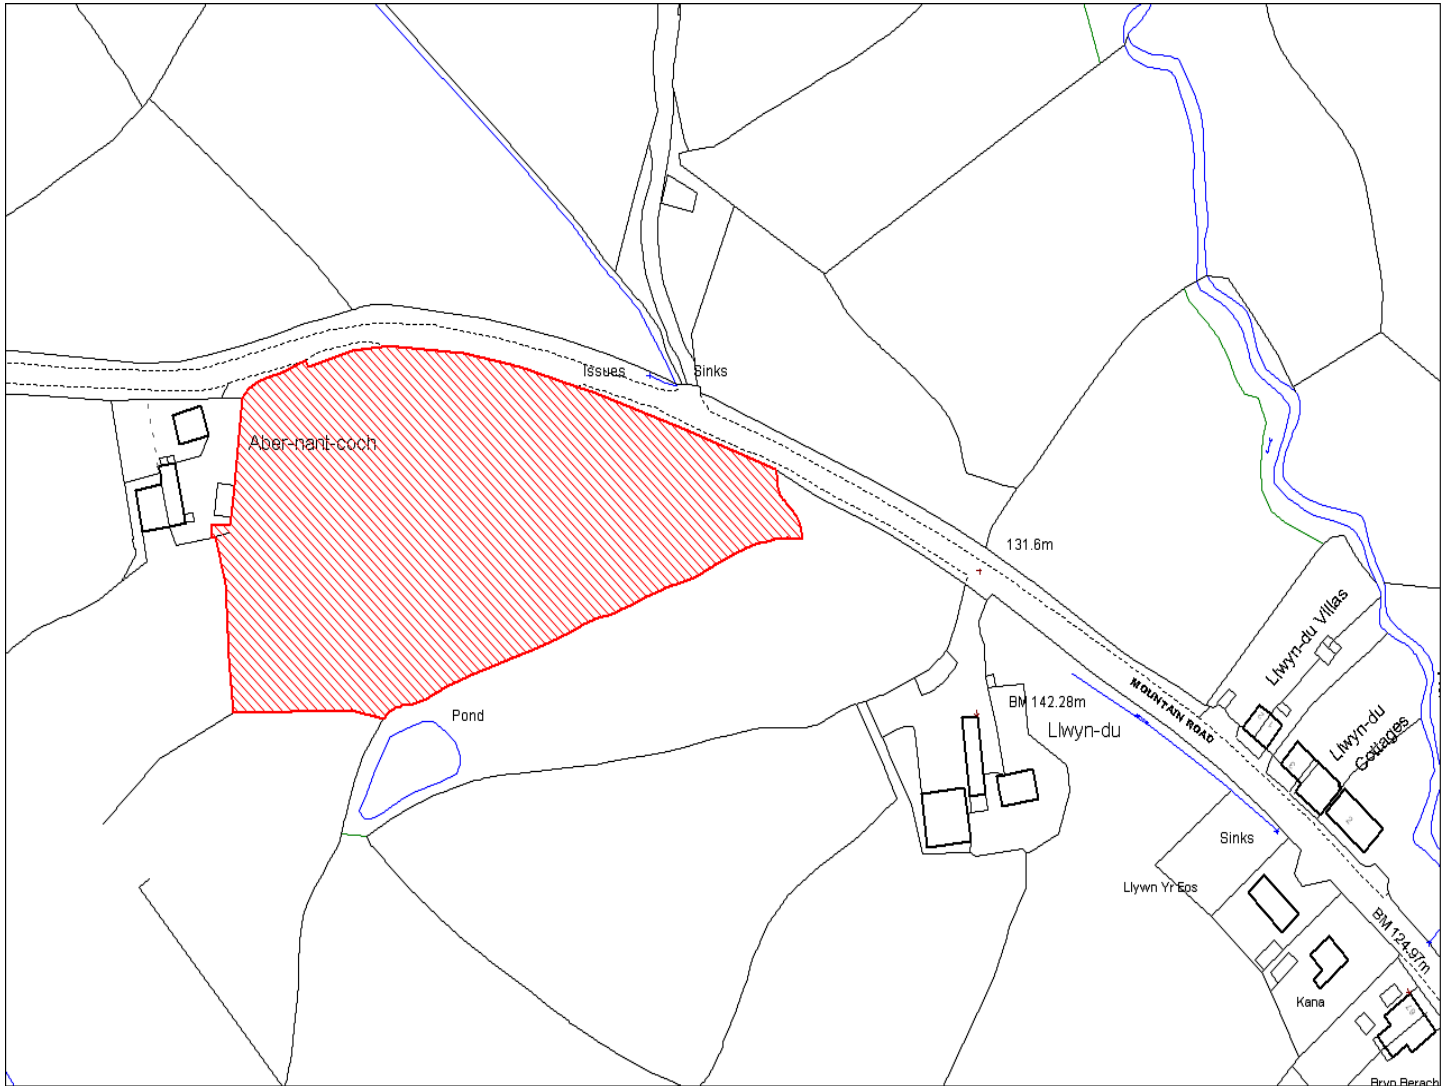

Cynllun Datblygu Lleol Sir Gaerfyrddin: Cofrestr y Safleoedd sy'n Gwneud Cais
Carmarthenshire Local Development Plan: Candidate Site Register

© Hawlfraint y Goron. Cedwir pob hawl 100023377

© Crown Copyright. All rights reserved 100023377

Enw's Annheddfan	Glanaman/Garnant
Settlement:	Glanamman/Garnant
Cyf. Safle / Site Ref:	075-018
Cyf. / CS Reference	CS1090
Enw / Lleoliad y Safle:	Abernant Goch, Heol y Mynydd
Name / Location of Site:	Abernant Goch, Mountain Road
Maint y safle / SiteArea (Ha):	1.00
Y Defnydd Presennol a wneir o'r Safle:	Tir amaethyddol
Current Use of Site:	Agriculture
Y Defnydd Arfaethedig i'w wneud o'r Safle:	Tir preswyl
Proposed Use of Site:	Residential