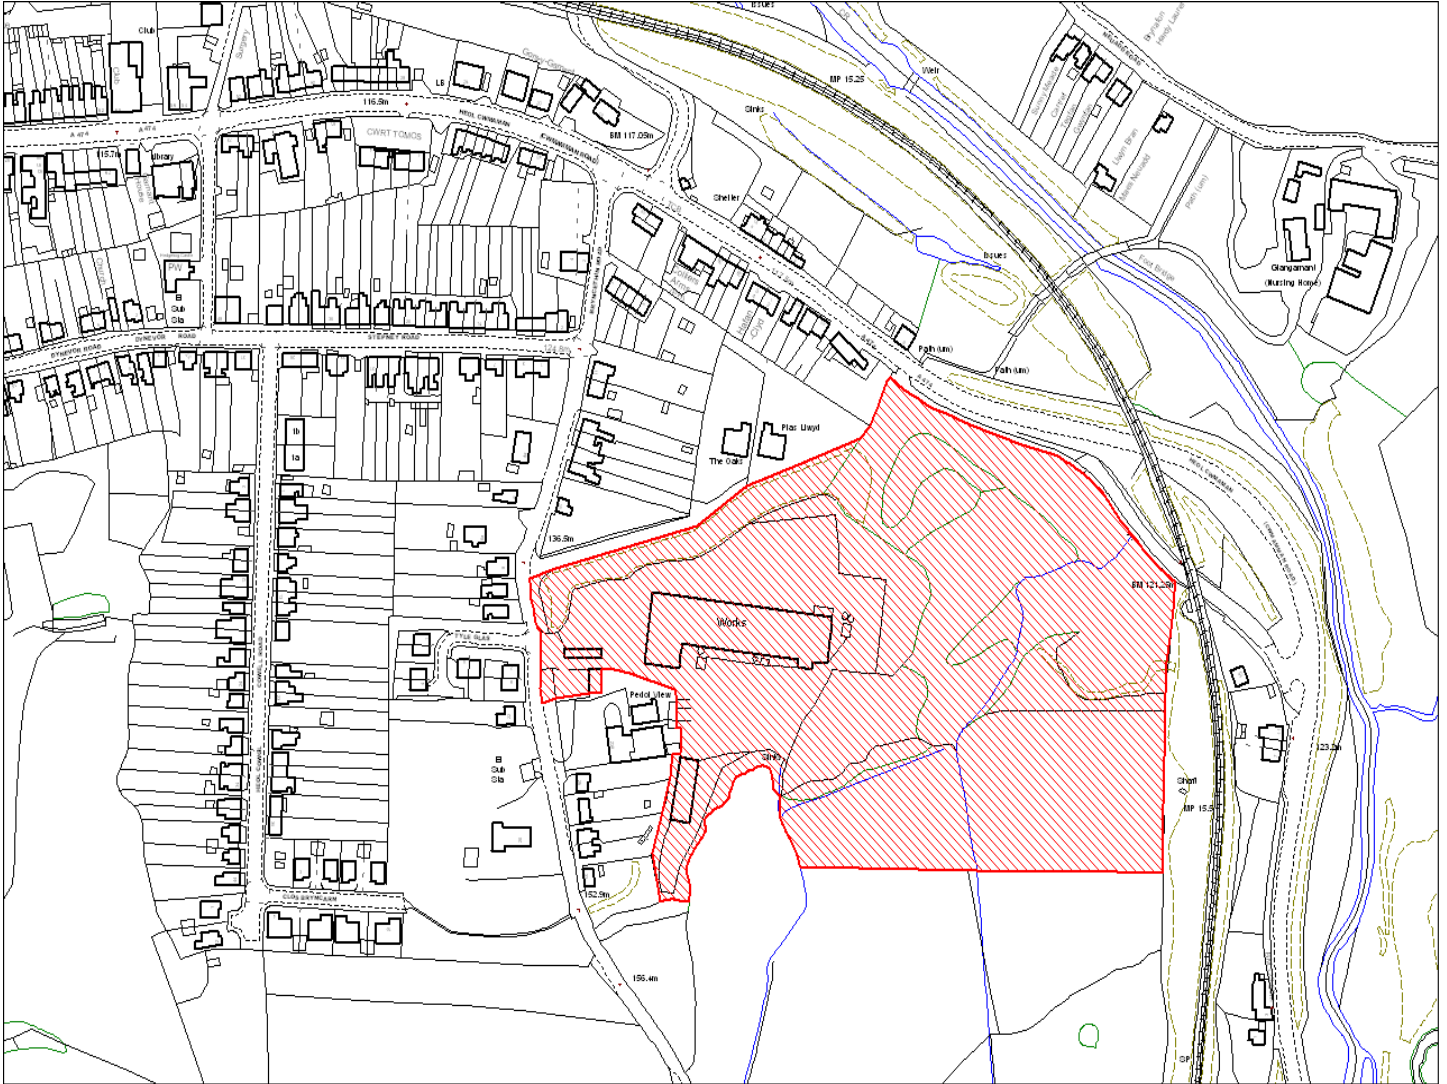

**Cynllun Datblygu Lleol Sir Gaerfyrddin: Cofrestr y Safleoedd sy'n Gwneud Cais**  
**Carmarthenshire Local Development Plan: Candidate Site Register**

© Hawlfraint y Goron. Cedwir pob hawl 100023377

© Crown Copyright. All rights reserved 100023377