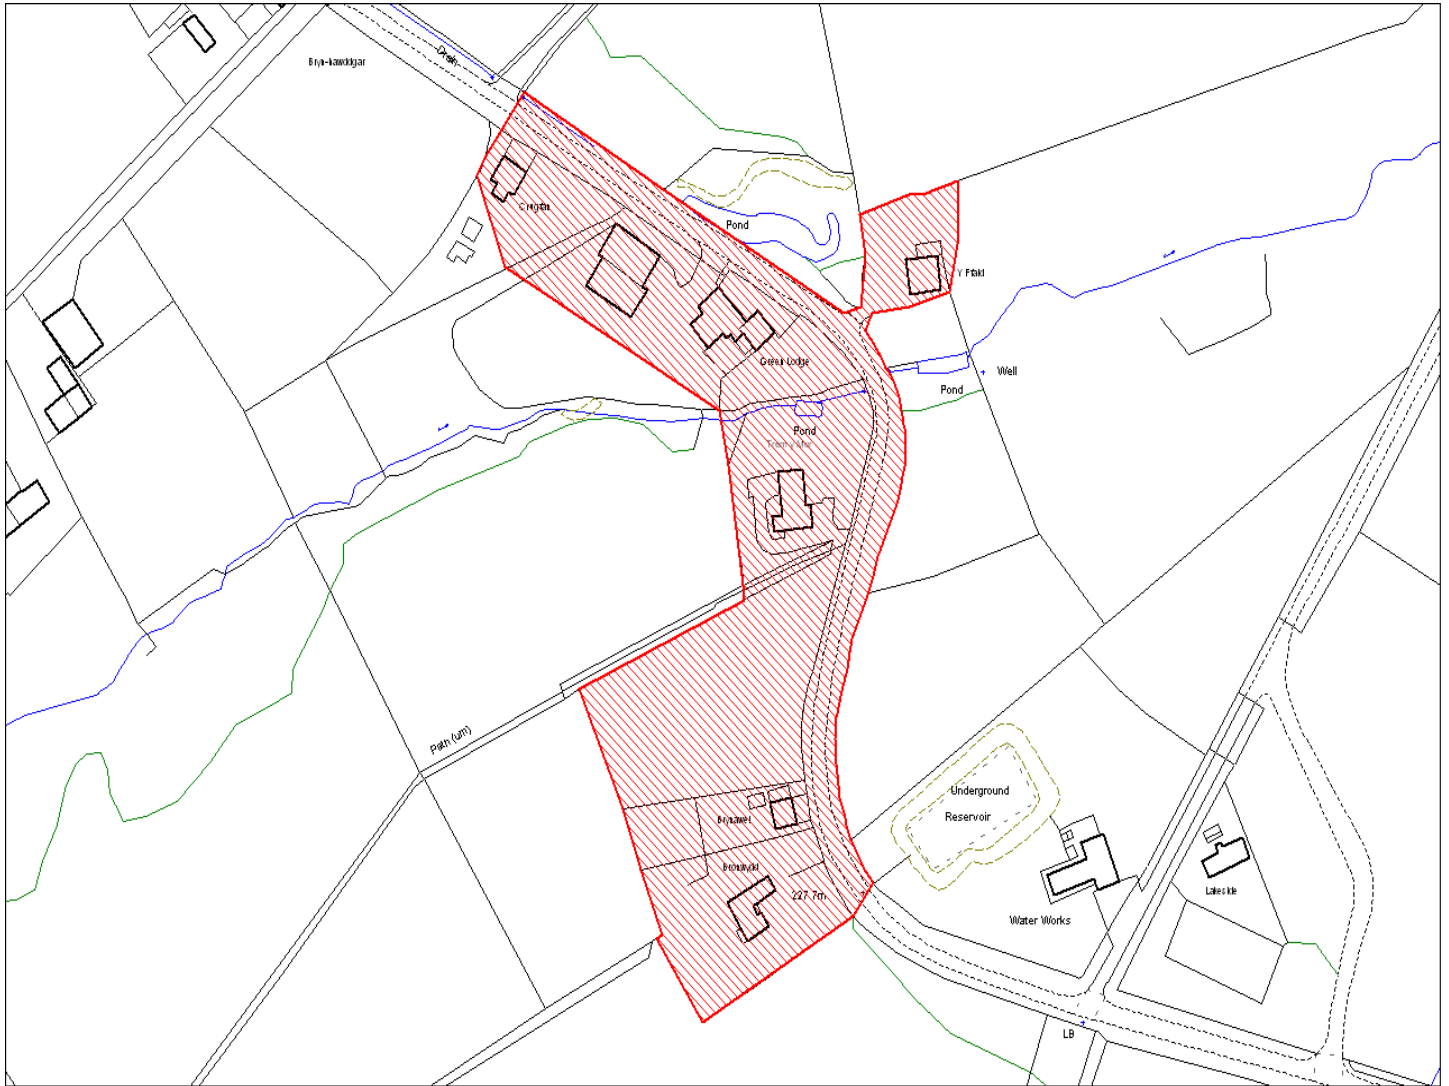

Cynllun Datblygu Lleol Sir Gaerfyrddin: Cofrestr y Safleoedd sy'n Gwneud Cais
Carmarthenshire Local Development Plan: Candidate Site Register

© Hawlfraint y Goron. Cedwir pob hawl 100023377

© Crown Copyright. All rights reserved 100023377

Enw's Annheddfan	Gors-las
Settlement:	Gorslas
Cyf. Safle / Site Ref:	078-018
Cyf. / CS Reference	CS1337
Enw / Lleoliad y Safle:	Tir ger Brynawel, Heol yr Eglwys
Name / Location of Site:	Land adj Brynawel, Church Road
Maint y safle / SiteArea (Ha):	1.96
Y Defnydd Presennol a wneir o'r Safle:	Gardd
Current Use of Site:	Garden
Y Defnydd Arfaethedig i'w wneud o'r Safle:	Newid terfynnau datblygu
Proposed Use of Site:	Amend development limits