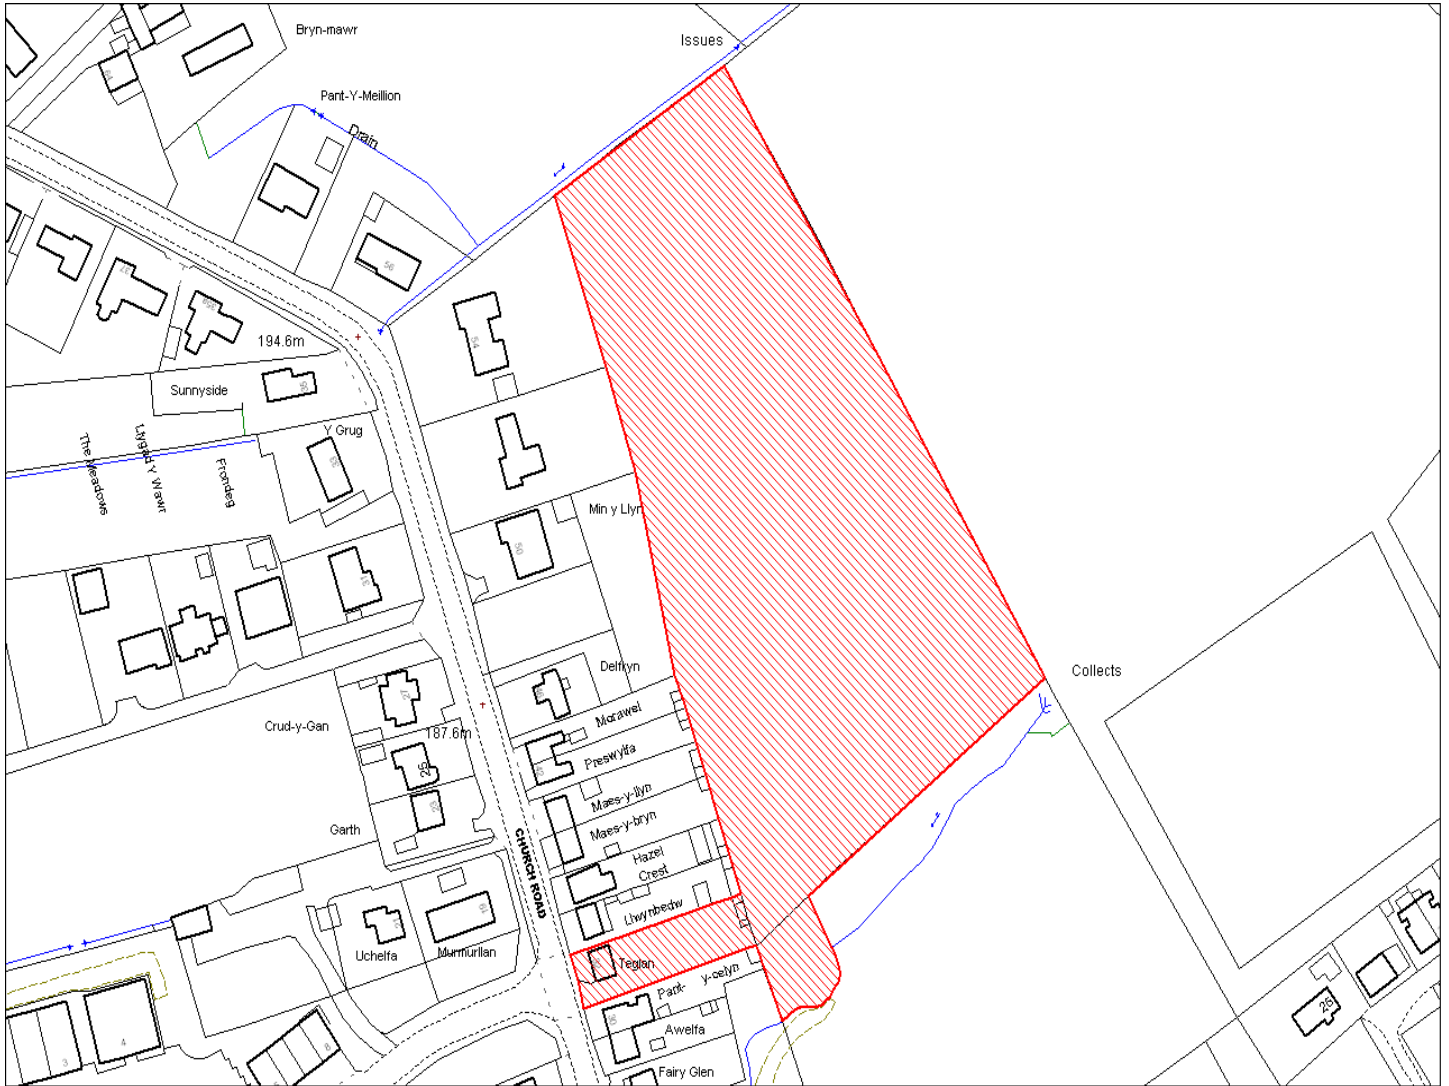

Cynllun Datblygu Lleol Sir Gaerfyrddin: Cofrestr y Safleoedd sy'n Gwneud Cais
Carmarthenshire Local Development Plan: Candidate Site Register

© Hawlfraint y Goron. Cedwir pob hawl 100023377

© Crown Copyright. All rights reserved 100023377

Enw's Annheddfan	Gors-las
Settlement:	Gorslas
Cyf. Safle / Site Ref:	078-014
Cyf. / CS Reference	CS1172
Enw / Lleoliad y Safle:	Tu ol i 32 Heol y Capel, Gorslas
Name / Location of Site:	Land rear of 32 Church Road, Gorslas
Maint y safle / SiteArea (Ha):	1.61
Y Defnydd Presennol a wneir o'r Safle:	Tir amaethyddol
Current Use of Site:	Agriculture
Y Defnydd Arfaethedig i'w wneud o'r Safle:	Tir preswyl
Proposed Use of Site:	Residential