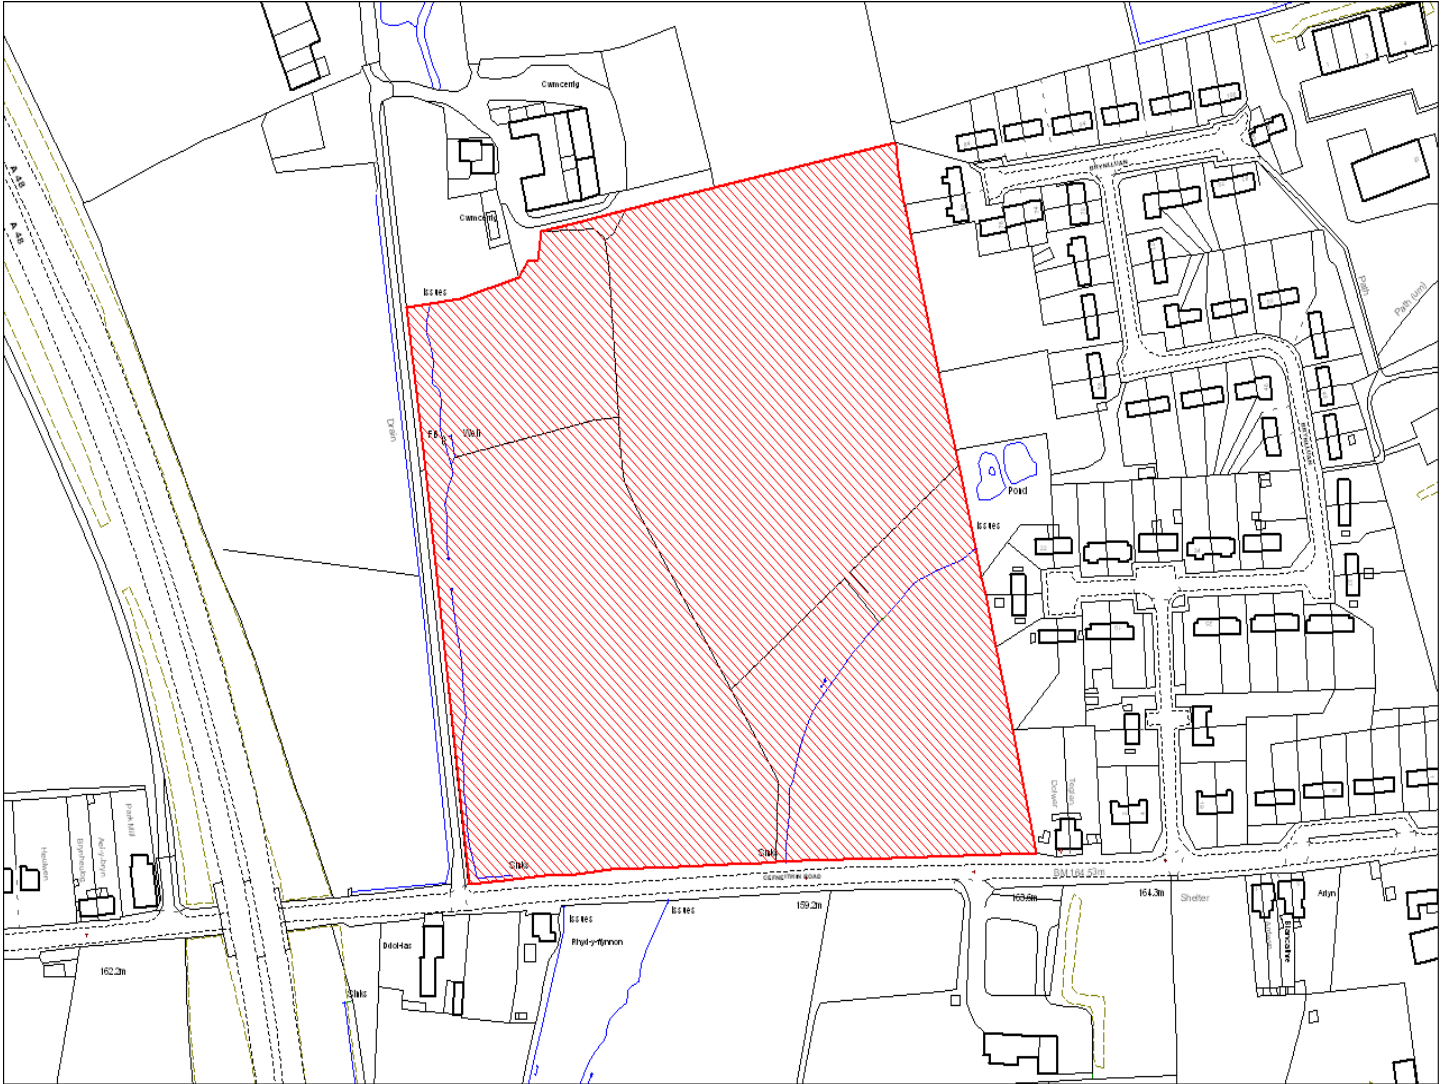

Cynllun Datblygu Lleol Sir Gaerfyrddin: Cofrestr y Safleoedd sy'n Gwneud Cais
Carmarthenshire Local Development Plan: Candidate Site Register

© Hawlfraint y Goron. Cedwir pob hawl 100023377

© Crown Copyright. All rights reserved 100023377

Enw's Annheddfan	Gors-las
Settlement:	Gorslas
Cyf. Safle / Site Ref:	078-001
Cyf. / CS Reference	CS0410
Enw / Lleoliad y Safle:	Tir oddi ar Heol Cefneithin, Gorslas
Name / Location of Site:	Land off Cefneithin Road, Gorslas
Maint y safle / SiteArea (Ha):	6.08
Y Defnydd Presennol a wneir o'r Safle:	Tir Amaethyddol
Current Use of Site:	Agriculture
Y Defnydd Arfaethedig i'w wneud o'r Safle:	Tir Preswyl
Proposed Use of Site:	Residential