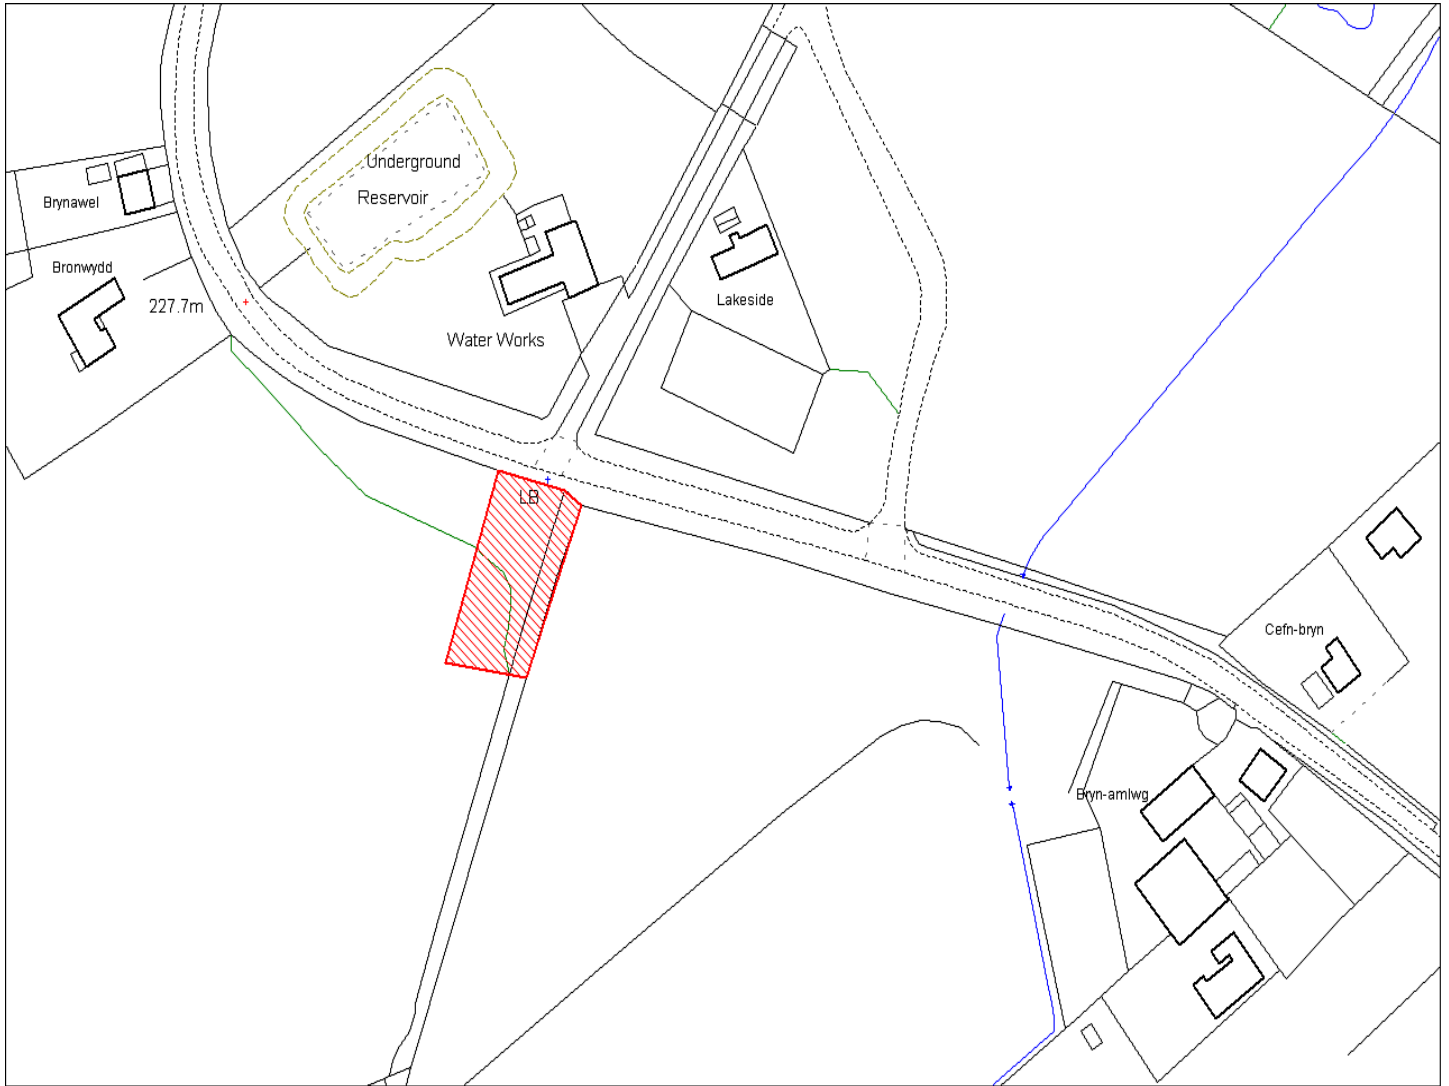

Cynllun Datblygu Lleol Sir Gaerfyrddin: Cofrestr y Safleoedd sy'n Gwneud Cais
Carmarthenshire Local Development Plan: Candidate Site Register

© Hawlfraint y Goron. Cedwir pob hawl 100023377

© Crown Copyright. All rights reserved 100023377

Enw's Annheddfan	Gors-las
Settlement:	Gorslas
Cyf. Safle / Site Ref:	078-009
Cyf. / CS Reference	CS0890
Enw / Lleoliad y Safle:	Llain yn Heol yr Eglwys, Gorslas
Name / Location of Site:	Plot at Church Road, Gorslas
Maint y safle / SiteArea (Ha):	0.09
Y Defnydd Presennol a wneir o'r Safle:	Tir amaethyddol
Current Use of Site:	Agriculture
Y Defnydd Arfaethedig i'w wneud o'r Safle:	Tir preswyl
Proposed Use of Site:	Residential