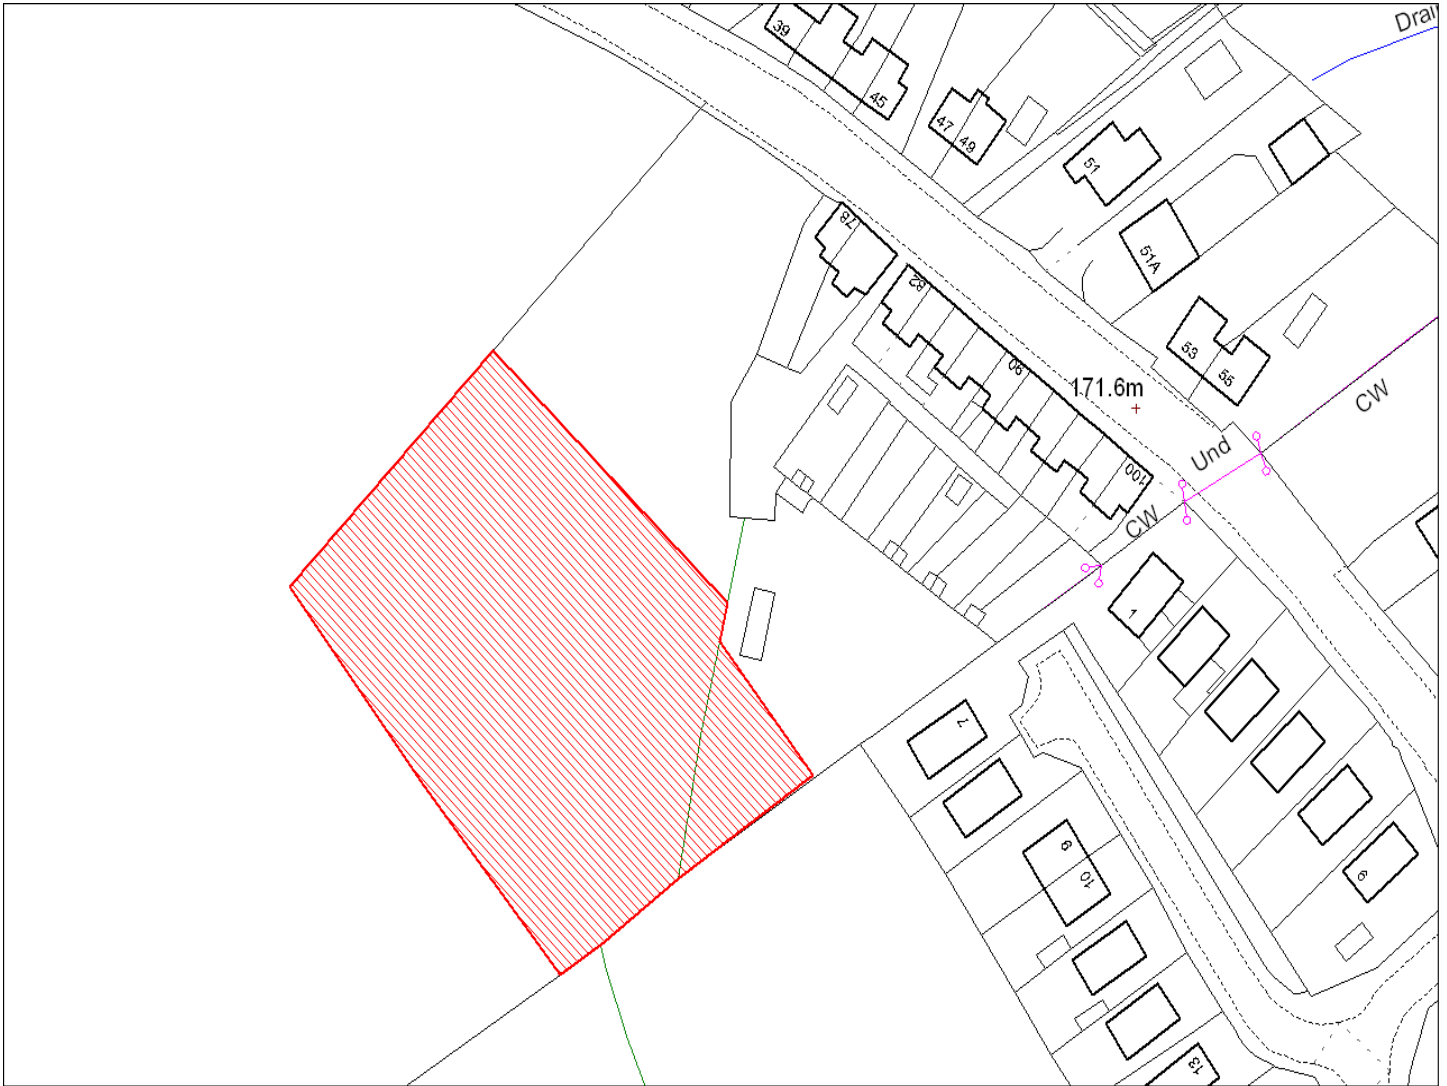

Cynllun Datblygu Lleol Sir Gaerfyrddin: Cofrestr y Safleoedd sy'n Gwneud Cais
Carmarthenshire Local Development Plan: Candidate Site Register

© Hawlfraint y Goron. Cedwir pob hawl 100023377

© Crown Copyright. All rights reserved 100023377

Enw's Annheddfan	Gors-las
Settlement:	Gorslas
Cyf. Safle / Site Ref:	078-017
Cyf. / CS Reference	CS1311
Enw / Lleoliad y Safle:	Tir ar Heol Penygoes, Gorslas
Name / Location of Site:	Land at Penygoes Road, Gorslas
Maint y safle / SiteArea (Ha):	0.45
Y Defnydd Presennol a wneir o'r Safle:	Tir amaethyddol
Current Use of Site:	Agriculture
Y Defnydd Arfaethedig i'w wneud o'r Safle:	Tir preswyl
Proposed Use of Site:	Residential