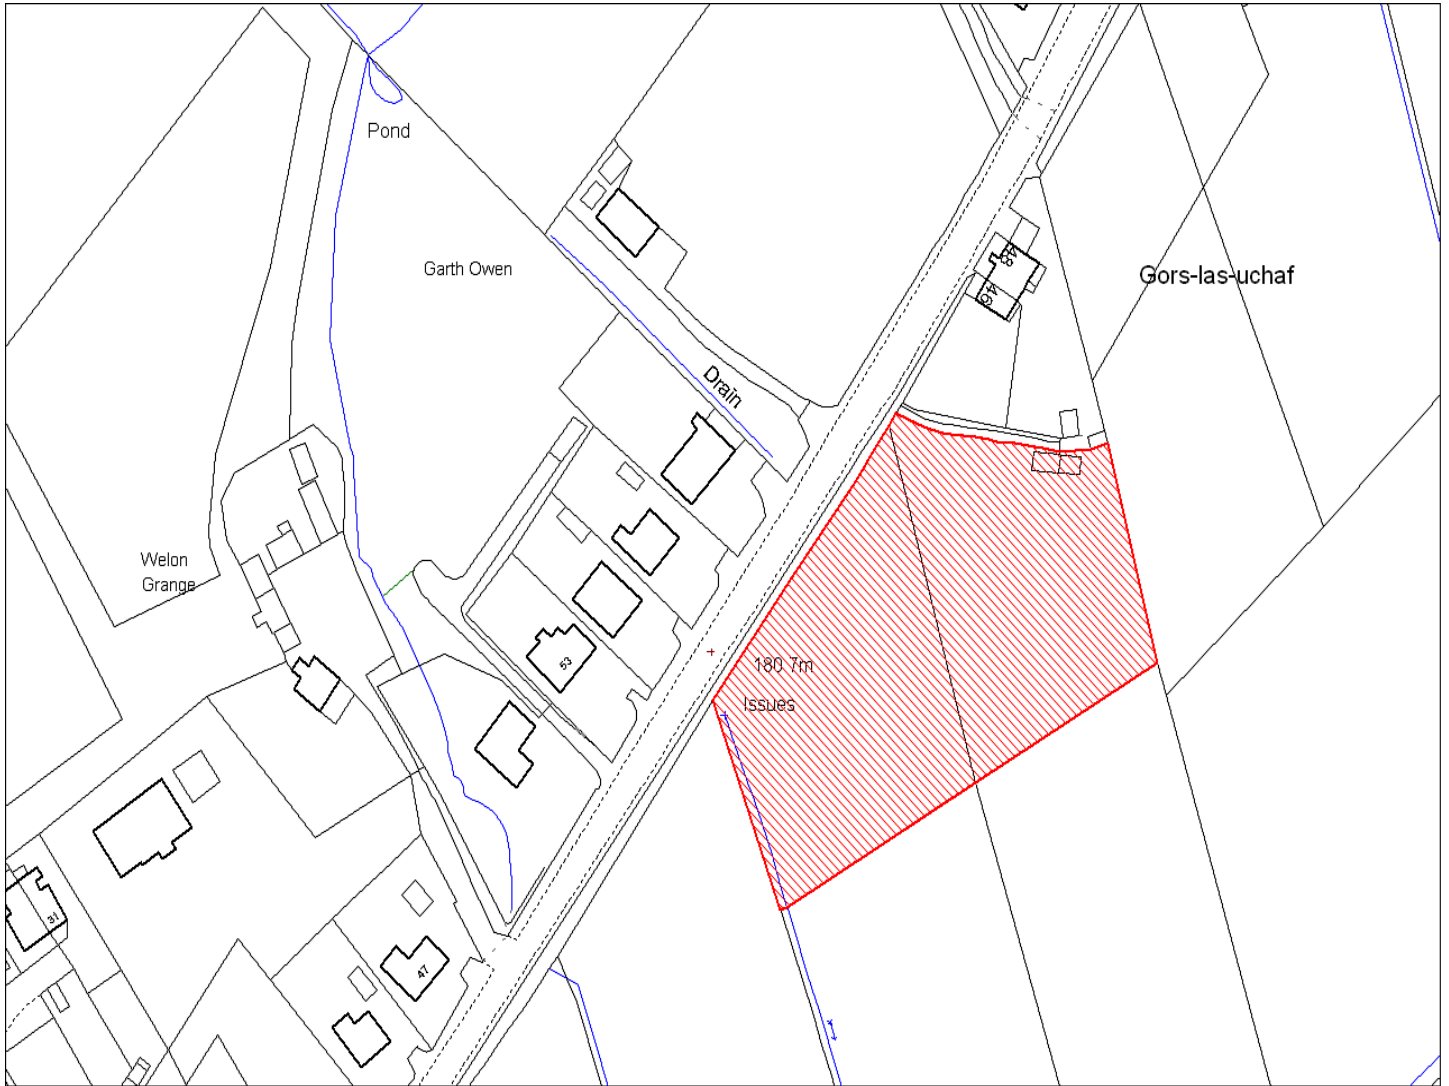

Cynllun Datblygu Lleol Sir Gaerfyrddin: Cofrestr y Safleoedd sy'n Gwneud Cais
Carmarthenshire Local Development Plan: Candidate Site Register

© Hawlfraint y Goron. Cedwir pob hawl 100023377

© Crown Copyright. All rights reserved 100023377

Enw's Annheddfan	Gors-las
Settlement:	Gorslas
Cyf. Safle / Site Ref:	078-010
Cyf. / CS Reference	CS0968
Enw / Lleoliad y Safle:	Gorslas
Name / Location of Site:	Gorslas
Maint y safle / SiteArea (Ha):	0.53
Y Defnydd Presennol a wneir o'r Safle:	Tir amaethyddol
Current Use of Site:	Agriculture
Y Defnydd Arfaethedig i'w wneud o'r Safle:	Tir preswyl
Proposed Use of Site:	Residential