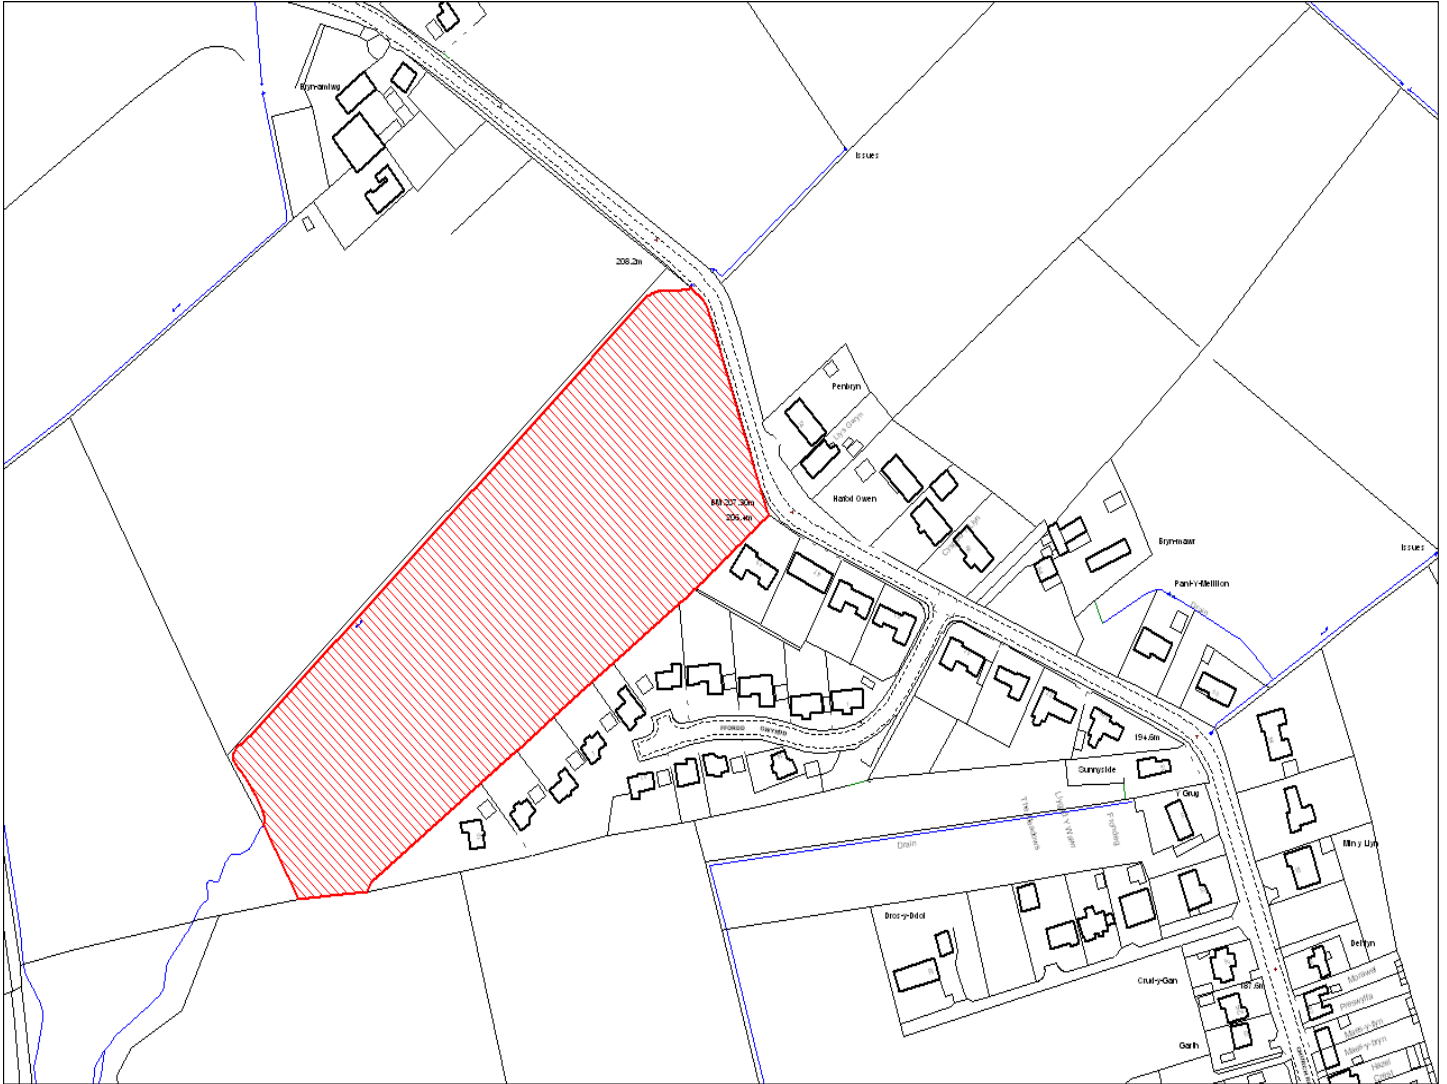

Cynllun Datblygu Lleol Sir Gaerfyrddin: Cofrestr y Safleoedd sy'n Gwneud Cais
Carmarthenshire Local Development Plan: Candidate Site Register

© Hawlfraint y Goron. Cedwir pob hawl 100023377

© Crown Copyright. All rights reserved 100023377

Enw's Annheddfan	Gors-las
Settlement:	Gorslas
Cyf. Safle / Site Ref:	078-004
Cyf. / CS Reference	CS0449
Enw / Lleoliad y Safle:	Cae yn Brynamlwg, Heol yr Eglwys, Gorslas
Name / Location of Site:	Field at Brynamlwg, Church Road, Gorslas
Maint y safle / Site Area (Ha):	2.47
Y Defnydd Presennol a wneir o'r Safle:	Tir Amaethyddol
Current Use of Site:	Agriculture
Y Defnydd Arfaethedig i'w wneud o'r Safle:	Tir Preswyl
Proposed Use of Site:	Residential