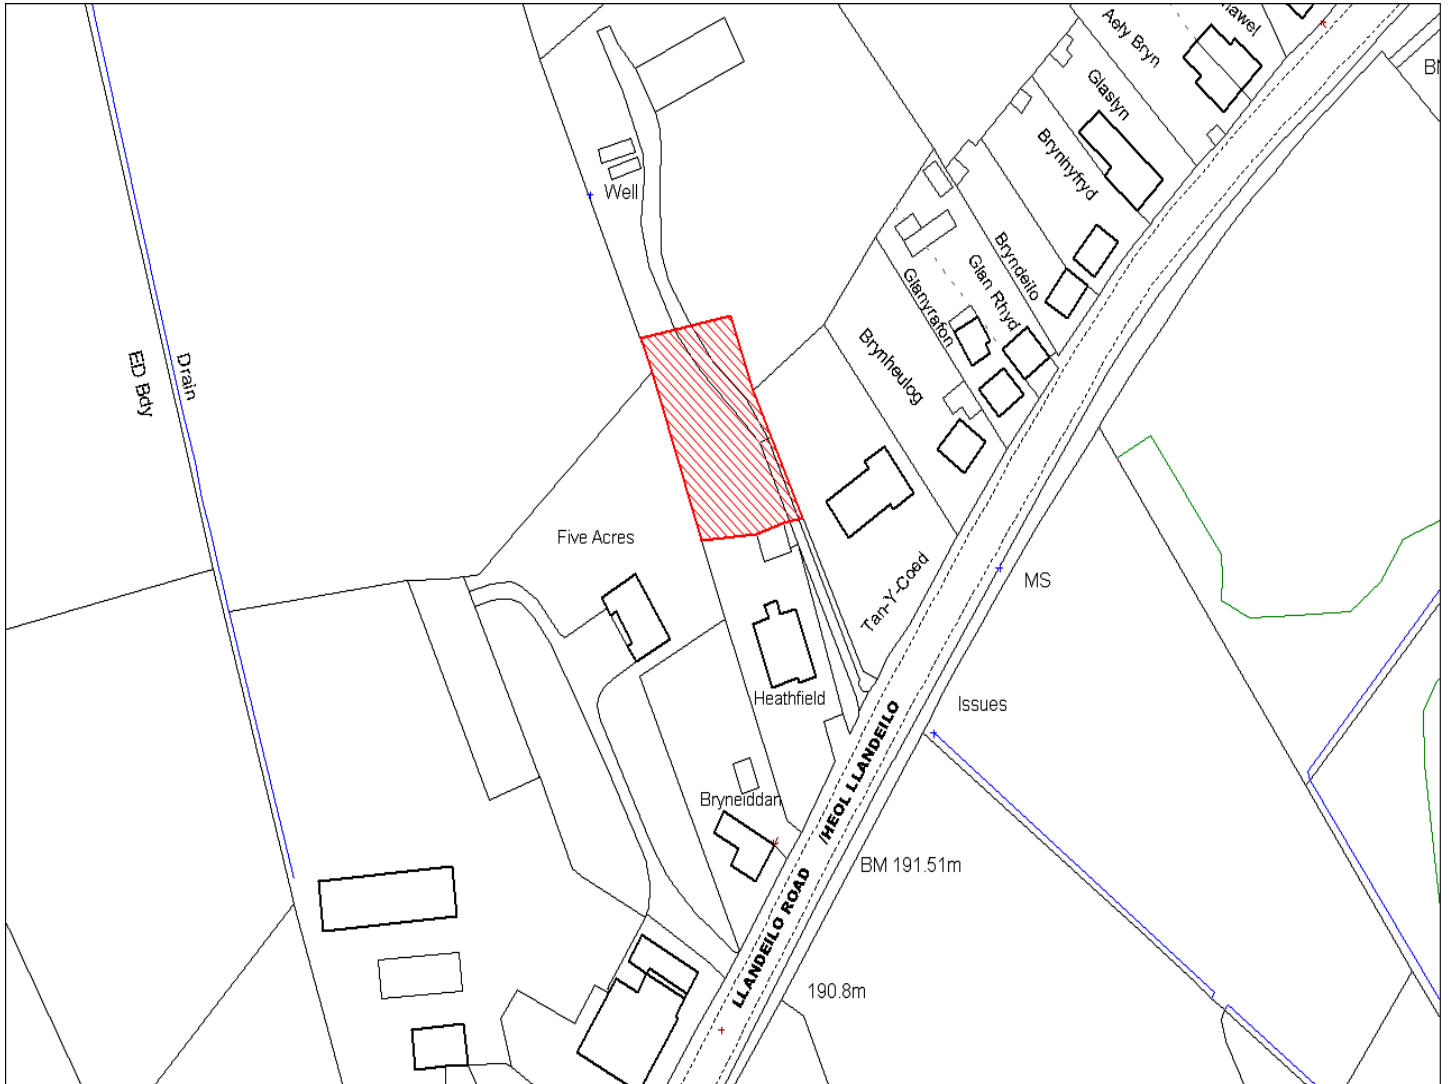

Cynllun Datblygu Lleol Sir Gaerfyrddin: Cofrestr y Safleoedd sy'n Gwneud Cais
Carmarthenshire Local Development Plan: Candidate Site Register

© Hawlfraint y Goron. Cedwir pob hawl 100023377

© Crown Copyright. All rights reserved 100023377

Enw's Annheddfan	Gors-las
Settlement:	Gorslas
Cyf. Safle / Site Ref:	078-005
Cyf. / CS Reference	CS0490
Enw / Lleoliad y Safle:	Pant-y-Meillion, Heol Llandeilo, Gorslas
Name / Location of Site:	Pant-y-Meillion, Llandeilo Road, Gorslas
Maint y safle / SiteArea (Ha):	0.08
Y Defnydd Presennol a wneir o'r Safle:	Tir Amaethyddol
Current Use of Site:	Agriculture
Y Defnydd Arfaethedig i'w wneud o'r Safle:	Tir Preswyl
Proposed Use of Site:	Residential