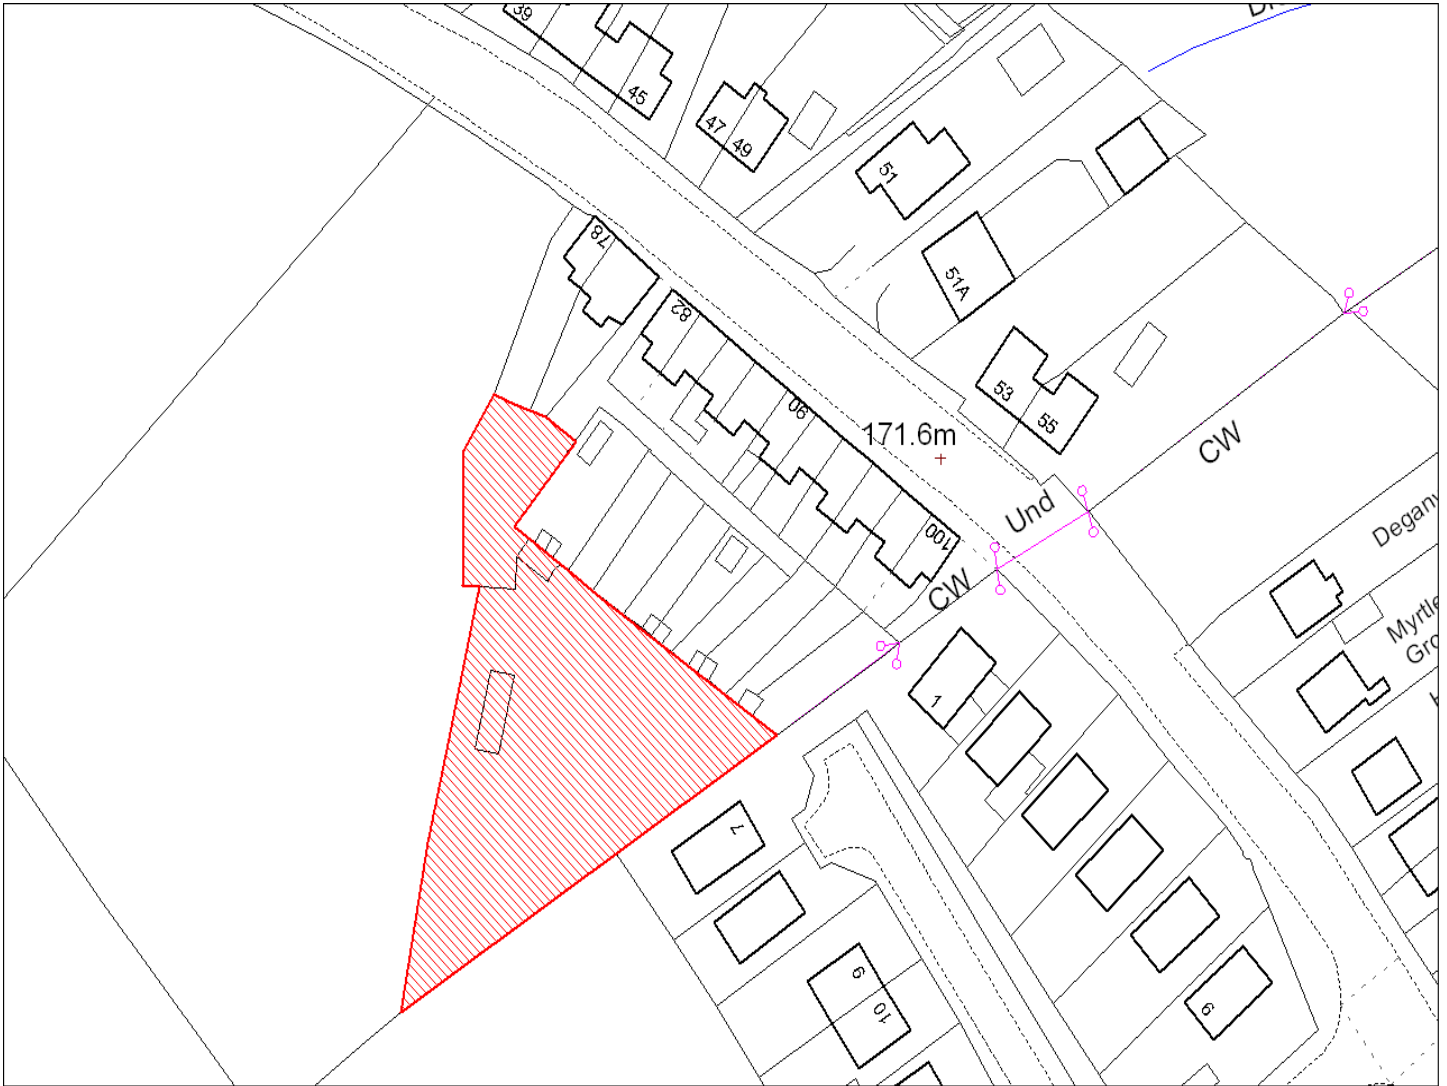

Cynllun Datblygu Lleol Sir Gaerfyrddin: Cofrestr y Safleoedd sy'n Gwneud Cais
Carmarthenshire Local Development Plan: Candidate Site Register

© Hawlfraint y Goron. Cedwir pob hawl 100023377

© Crown Copyright. All rights reserved 100023377

Enw's Annheddfan	Gors-las
Settlement:	Gorslas
Cyf. Safle / Site Ref:	078-013
Cyf. / CS Reference	CS1132
Enw / Lleoliad y Safle:	Tu ol 80 Heol Penygroes, Gorslas
Name / Location of Site:	Land rear of 80 Penygroes Road, Gorslas
Maint y safle / SiteArea (Ha):	0.18
Y Defnydd Presennol a wneir o'r Safle:	Tir gwag (tir llwyd)
Current Use of Site:	Vacant (bronwfield land)
Y Defnydd Arfaethedig i'w wneud o'r Safle:	Tir preswyl
Proposed Use of Site:	Residential