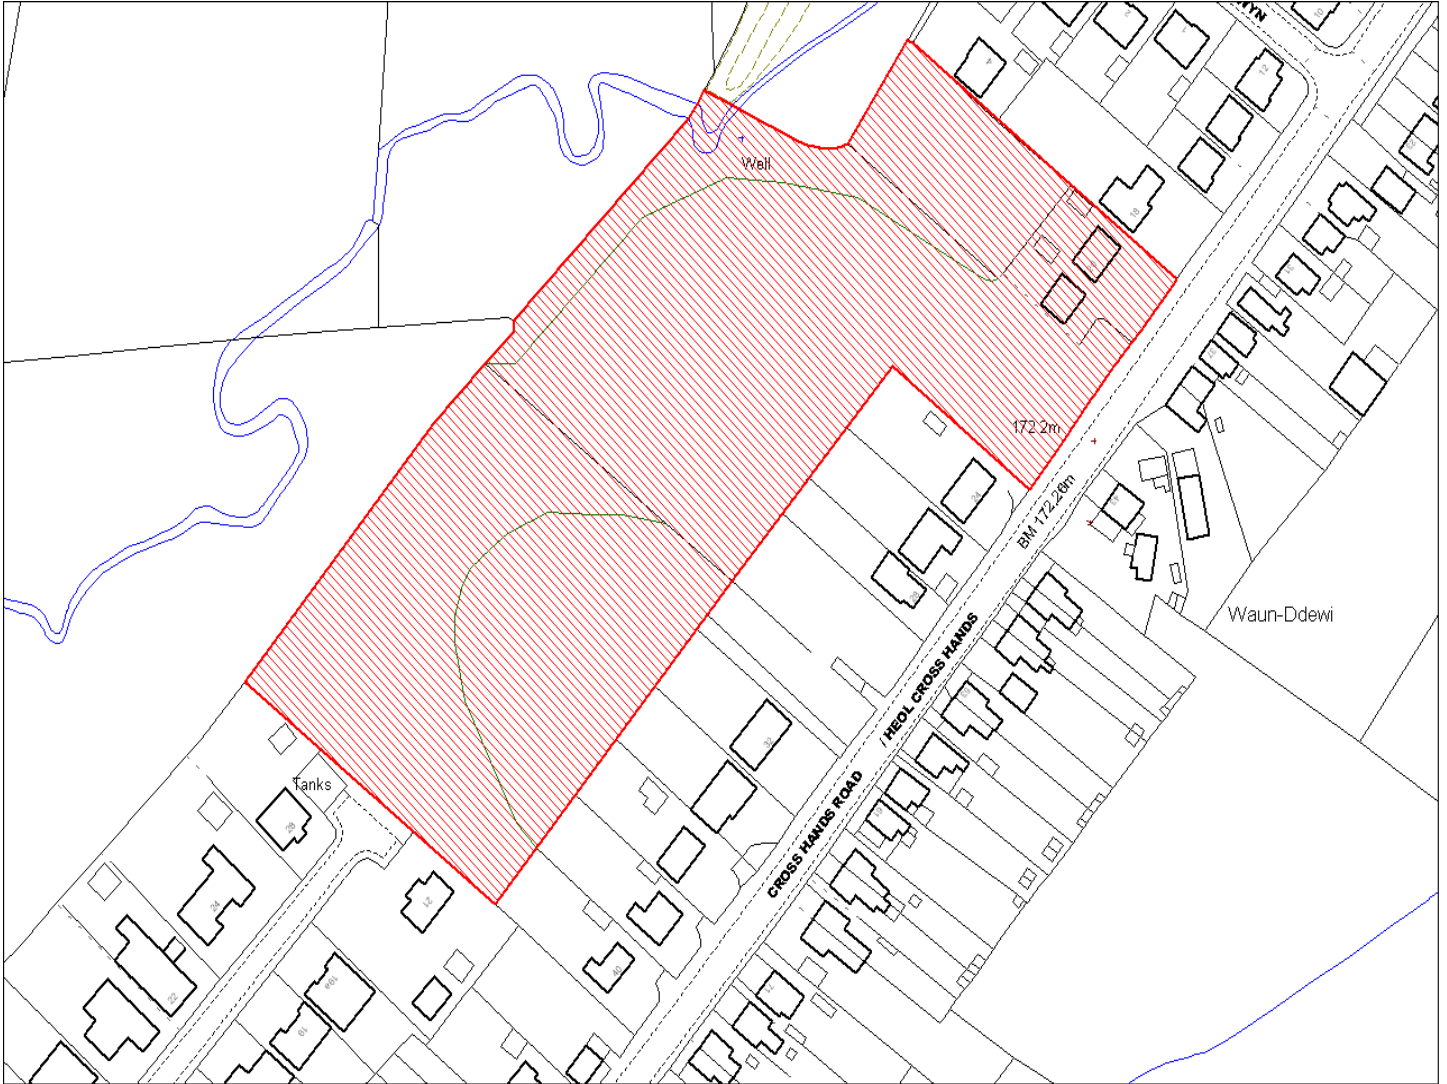

Cynllun Datblygu Lleol Sir Gaerfyrddin: Cofrestr y Safleoedd sy'n Gwneud Cais
Carmarthenshire Local Development Plan: Candidate Site Register

© Hawlfraint y Goron. Cedwir pob hawl 100023377

© Crown Copyright. All rights reserved 100023377

Enw's Annheddfan	Gors-las
Settlement:	Gorslas
Cyf. Safle / Site Ref:	078-012
Cyf. / CS Reference	CS1108
Enw / Lleoliad y Safle:	tu ol 24 Heol Cross Hands, Gorslas
Name / Location of Site:	Rear of 24 Cross Hands Road, Gorslas
Maint y safle / SiteArea (Ha):	2.06
Y Defnydd Presennol a wneir o'r Safle:	Tir gwag
Current Use of Site:	Vacant
Y Defnydd Arfaethedig i'w wneud o'r Safle:	Tir preswyl
Proposed Use of Site:	Residential