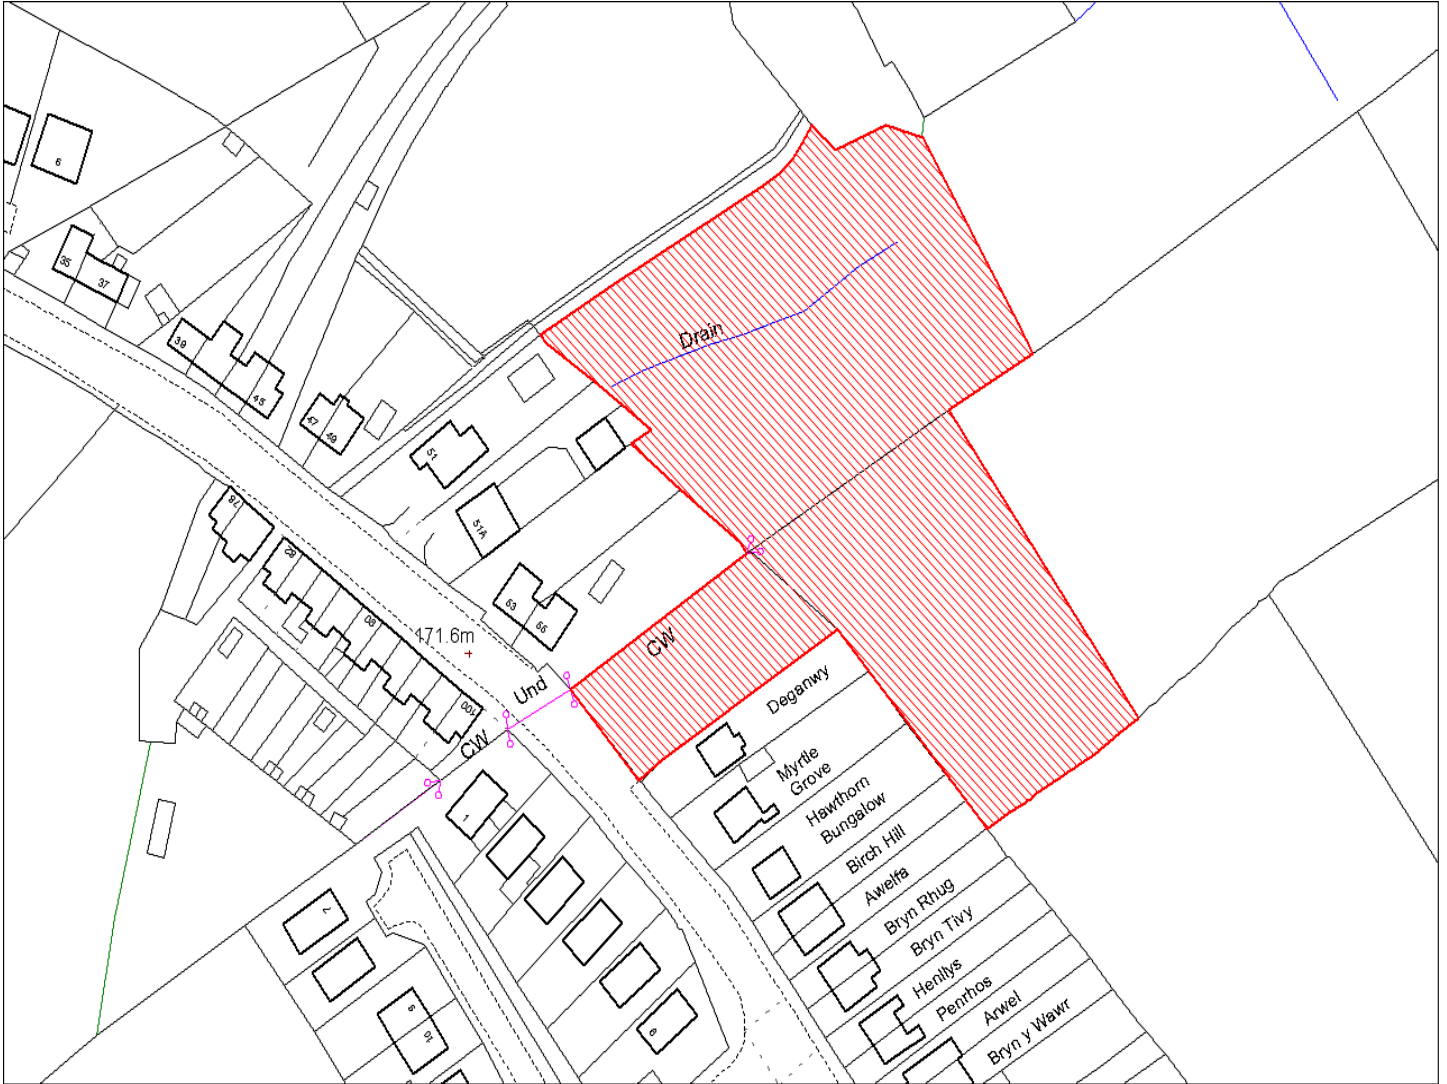

Cynllun Datblygu Lleol Sir Gaerfyrddin: Cofrestr y Safleoedd sy'n Gwneud Cais
Carmarthenshire Local Development Plan: Candidate Site Register

© Hawlfraint y Goron. Cedwir pob hawl 100023377

© Crown Copyright. All rights reserved 100023377

Enw's Annheddfan	Gors-las
Settlement:	Gorslas
Cyf. Safle / Site Ref:	078-011
Cyf. / CS Reference	CS0969
Enw / Lleoliad y Safle:	Heol Penygroes - B4556
Name / Location of Site:	Penygroes Road - B4556
Maint y safle / SiteArea (Ha):	0.89
Y Defnydd Presennol a wneir o'r Safle:	Tir amaethyddol
Current Use of Site:	Agriculture
Y Defnydd Arfaethedig i'w wneud o'r Safle:	Tir preswyl
Proposed Use of Site:	Residential