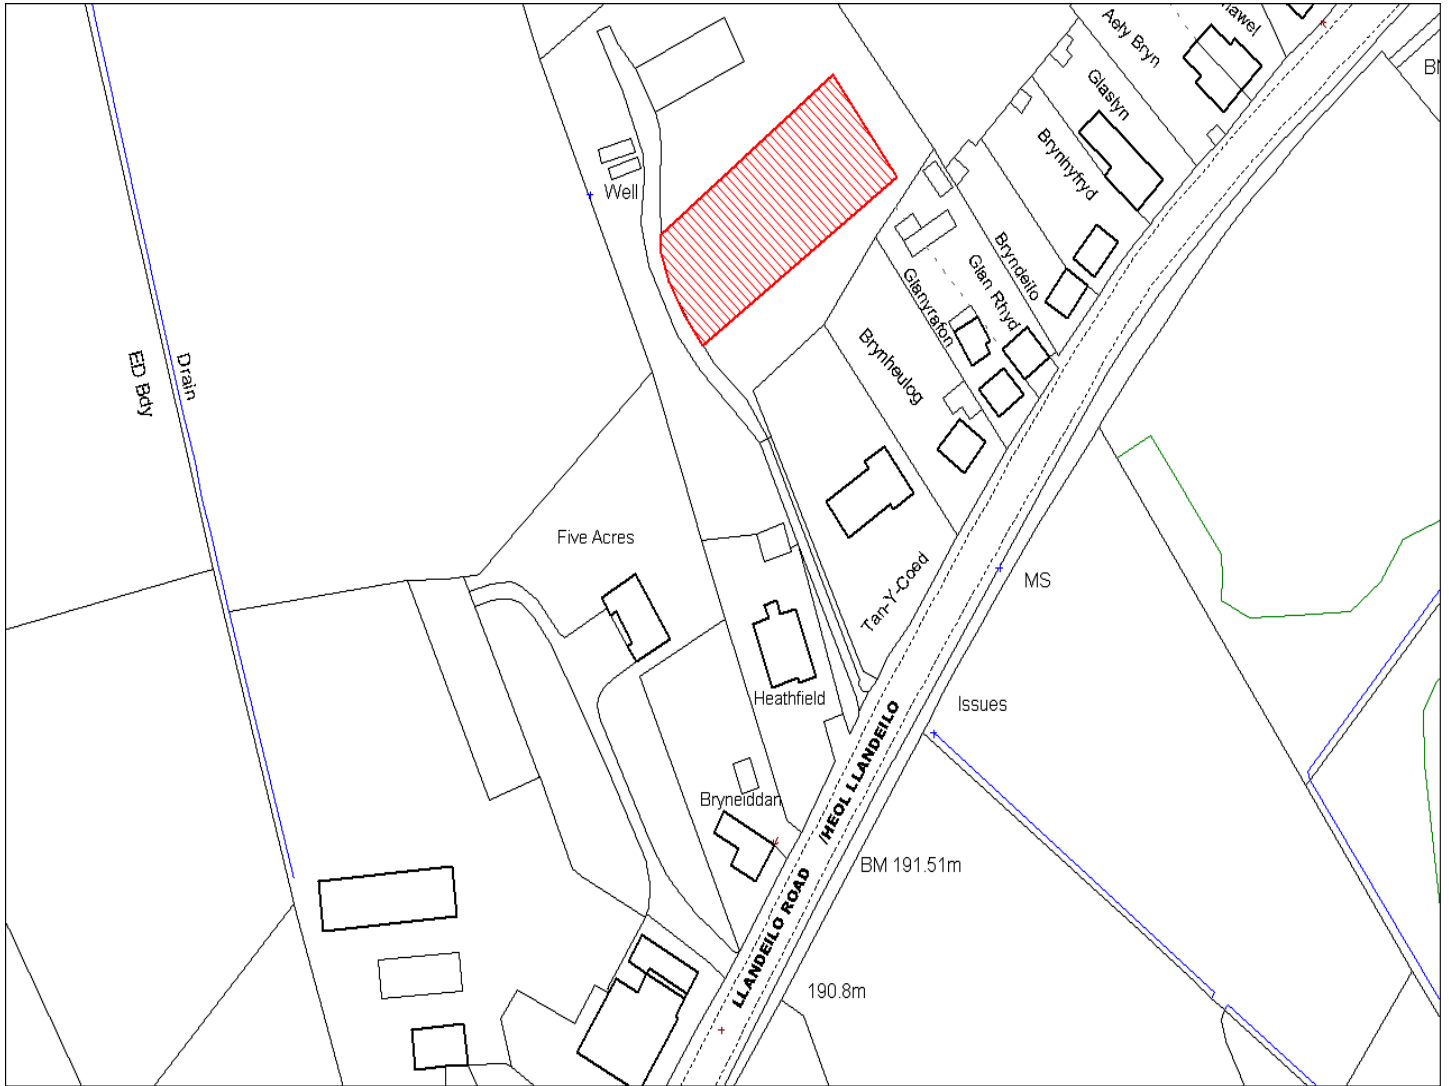

Cynllun Datblygu Lleol Sir Gaerfyrddin: Cofrestr y Safleoedd sy'n Gwneud Cais
Carmarthenshire Local Development Plan: Candidate Site Register

© Hawlfraint y Goron. Cedwir pob hawl 100023377

© Crown Copyright. All rights reserved 100023377

Enw's Annheddfan	Gors-las
Settlement:	Gorslas
Cyf. Safle / Site Ref:	078-006
Cyf. / CS Reference	CS0491
Enw / Lleoliad y Safle:	Pant-y-Meillion, Heol Llandeilo, Gorslas
Name / Location of Site:	Pant-y-Meillion, Llandeilo Rd, Gorslas
Maint y safle / SiteArea (Ha):	0.12
Y Defnydd Presennol a wneir o'r Safle:	Tir Amaethyddol
Current Use of Site:	Agriculture
Y Defnydd Arfaethedig i'w wneud o'r Safle:	Tir Preswyl
Proposed Use of Site:	Residential