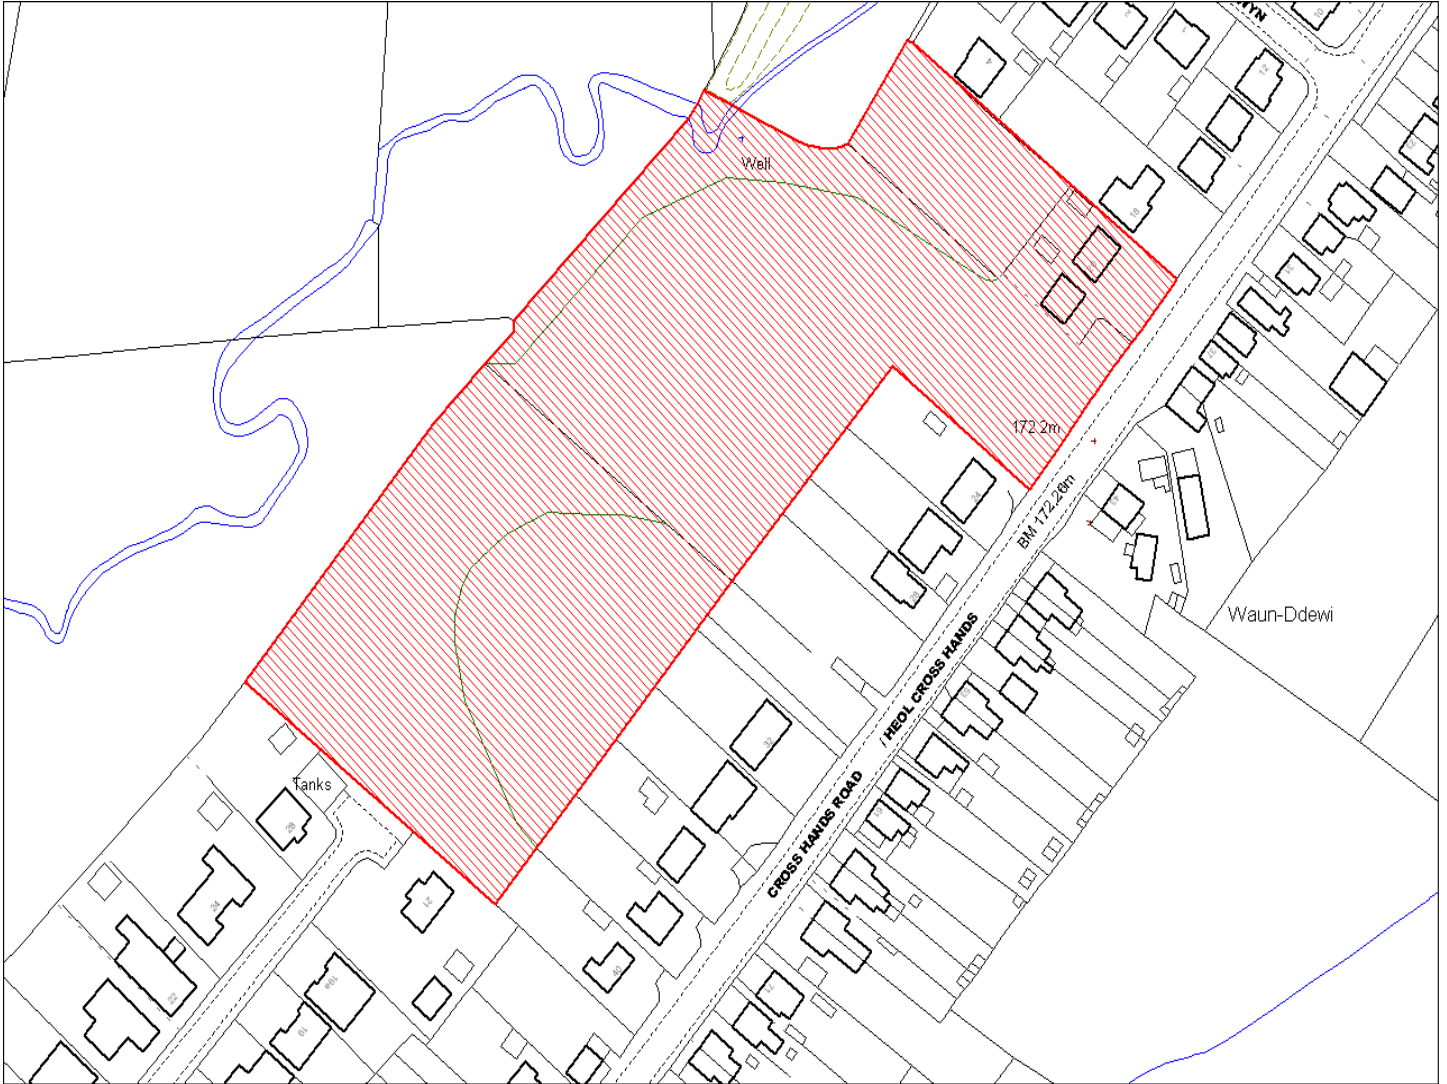

Cynllun Datblygu Lleol Sir Gaerfyrddin: Cofrestr y Safleoedd sy'n Gwneud Cais
Carmarthenshire Local Development Plan: Candidate Site Register

© Hawlfraint y Goron. Cedwir pob hawl 100023377

© Crown Copyright. All rights reserved 100023377

Enw's Annheddfan	Gors-las
Settlement:	Gorslas
Cyf. Safle / Site Ref:	078-012
Cyf. / CS Reference	CS1124
Enw / Lleoliad y Safle:	Tu ol 24 Heol Cross Hands, Gorslas
Name / Location of Site:	Rear of 24 Cross Hands Road, Gorslas
Maint y safle / SiteArea (Ha):	2.06
Y Defnydd Presennol a wneir o'r Safle:	Tir amaethyddol
Current Use of Site:	Agriculture
Y Defnydd Arfaethedig i'w wneud o'r Safle:	Tir preswyl
Proposed Use of Site:	Residential