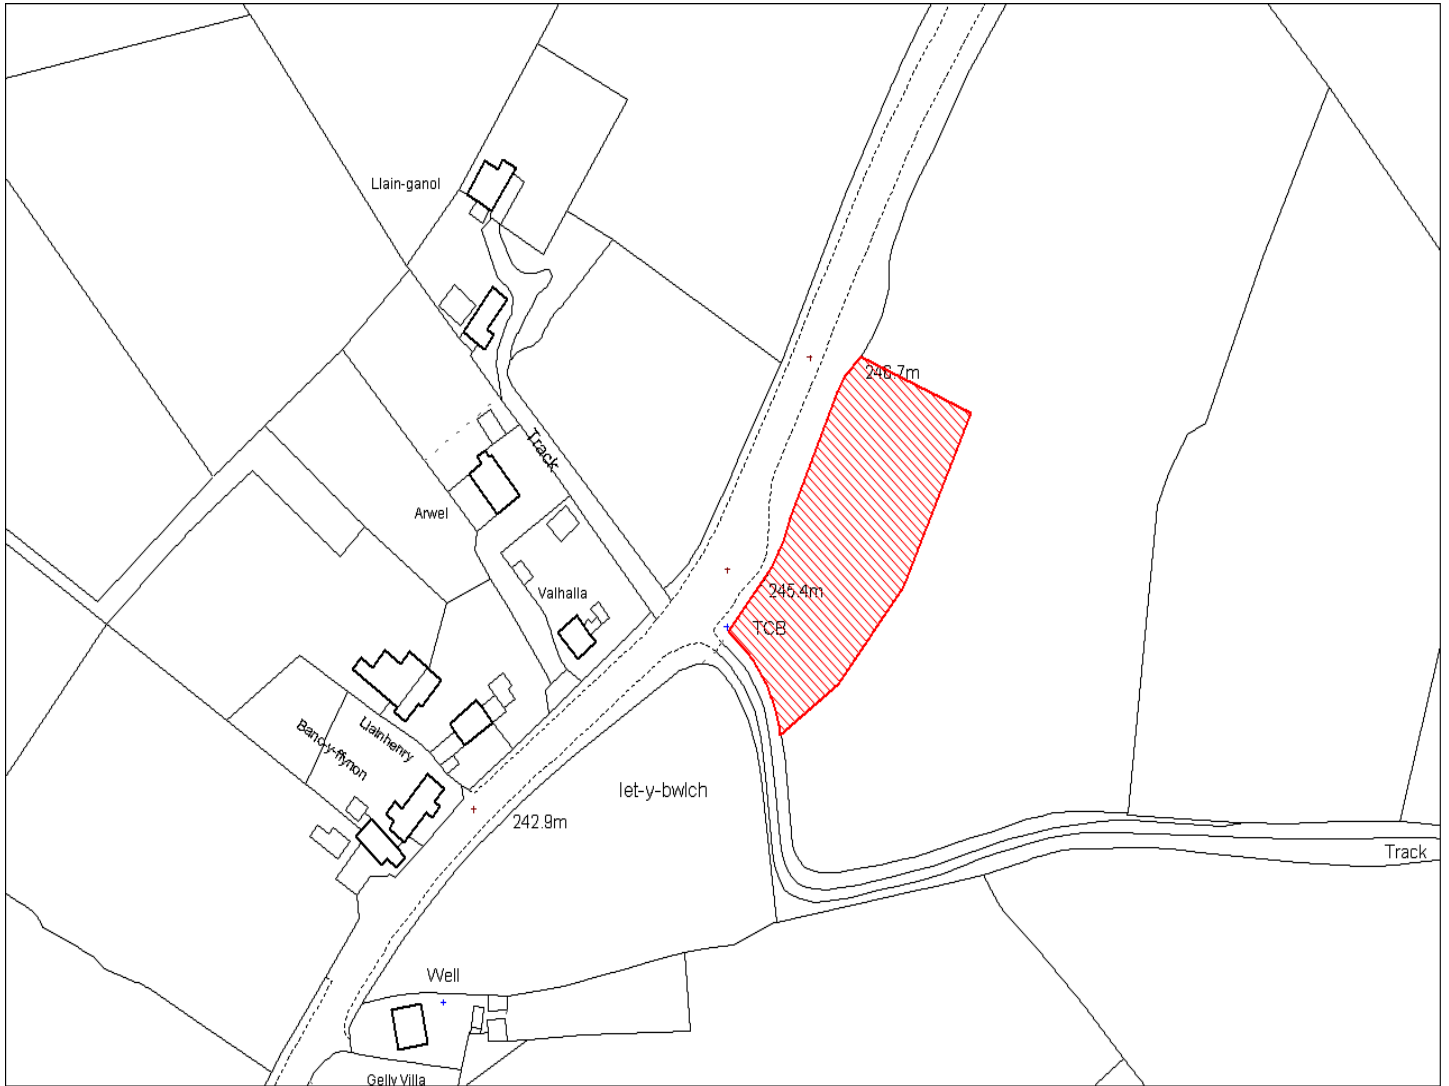

Cynllun Datblygu Lleol Sir Gaerfyrddin: Cofrestr y Safleoedd sy'n Gwneud Cais
Carmarthenshire Local Development Plan: Candidate Site Register

© Hawlfraint y Goron. Cedwir pob hawl 100023377

© Crown Copyright. All rights reserved 100023377

Enw's Annheddfan	Hebron
Settlement:	Hebron
Cyf. Safle / Site Ref:	080-002
Cyf. / CS Reference	CS0476
Enw / Lleoliad y Safle:	Treyscaw, Hebron
Name / Location of Site:	Treyscaw, Hebron
Maint y safle / SiteArea (Ha):	0.24
Y Defnydd Presennol a wneir o'r Safle:	Tir Amaethyddol
Current Use of Site:	Agriculture
Y Defnydd Arfaethedig i'w wneud o'r Safle:	Tir Preswyl
Proposed Use of Site:	Residential