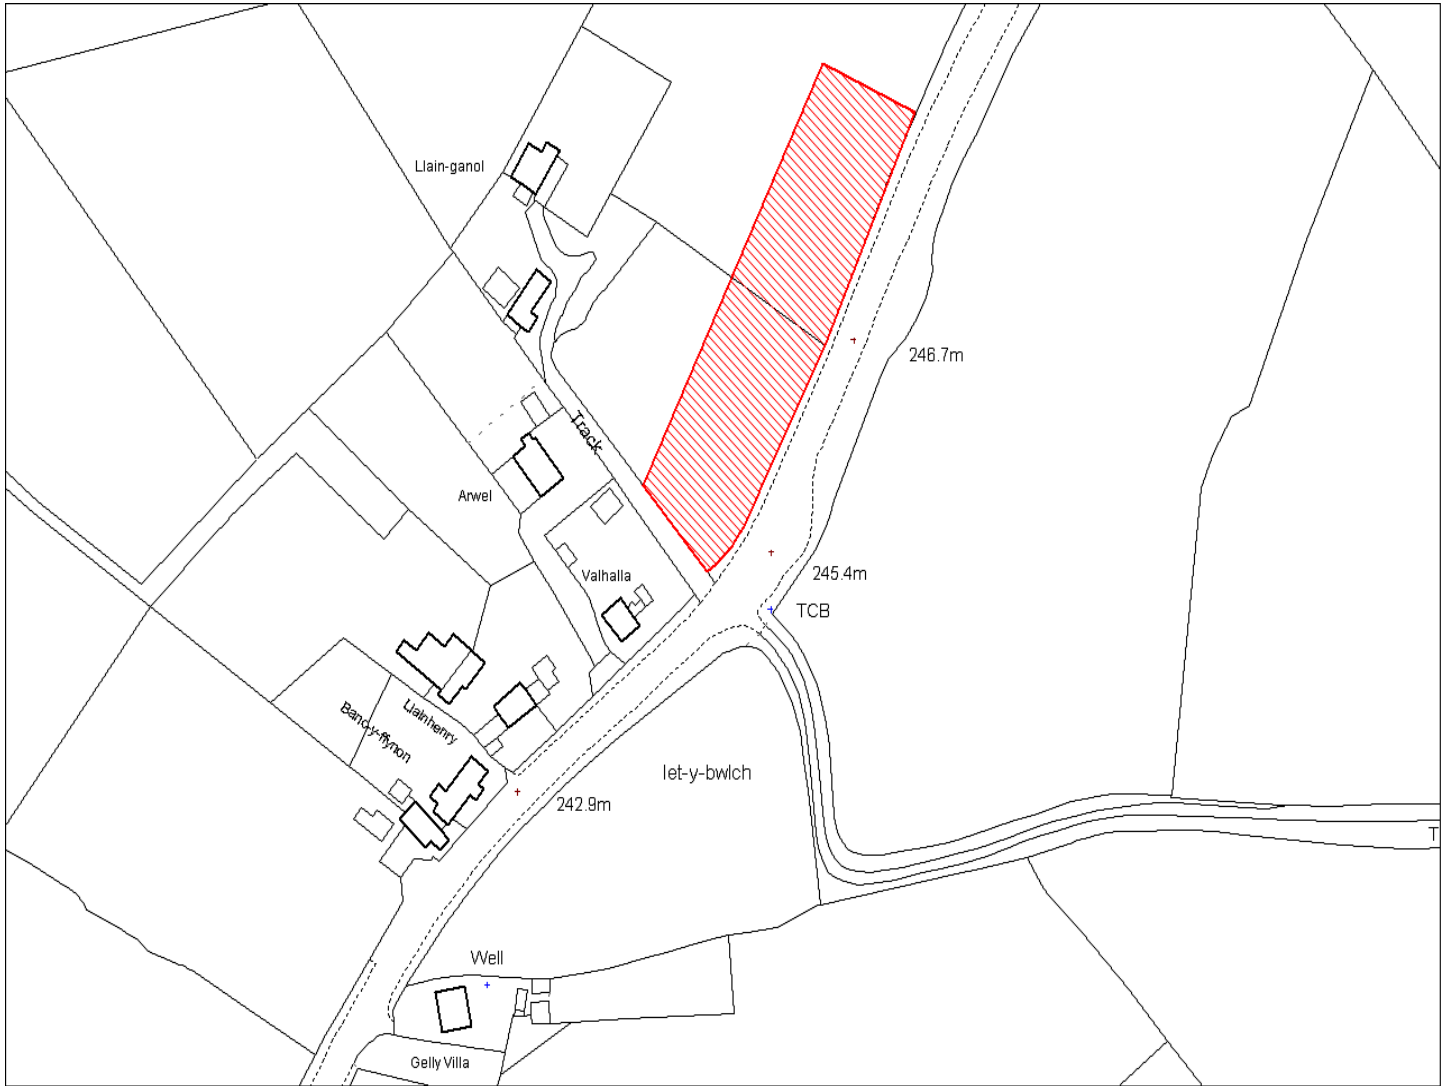

Cynllun Datblygu Lleol Sir Gaerfyrddin: Cofrestr y Safleoedd sy'n Gwneud Cais
Carmarthenshire Local Development Plan: Candidate Site Register

© Hawlfraint y Goron. Cedwir pob hawl 100023377

© Crown Copyright. All rights reserved 100023377

Enw's Annheddfan	Hebron
Settlement:	Hebron
Cyf. Safle / Site Ref:	080-001
Cyf. / CS Reference	CS0475
Enw / Lleoliad y Safle:	Llainganol, Hebron
Name / Location of Site:	Llainganol, Hebron
Maint y safle / SiteArea (Ha):	0.30
Y Defnydd Presennol a wneir o'r Safle:	Tir Amaethyddol
Current Use of Site:	Agriculture
Y Defnydd Arfaethedig i'w wneud o'r Safle:	Tir Preswyl
Proposed Use of Site:	Residential