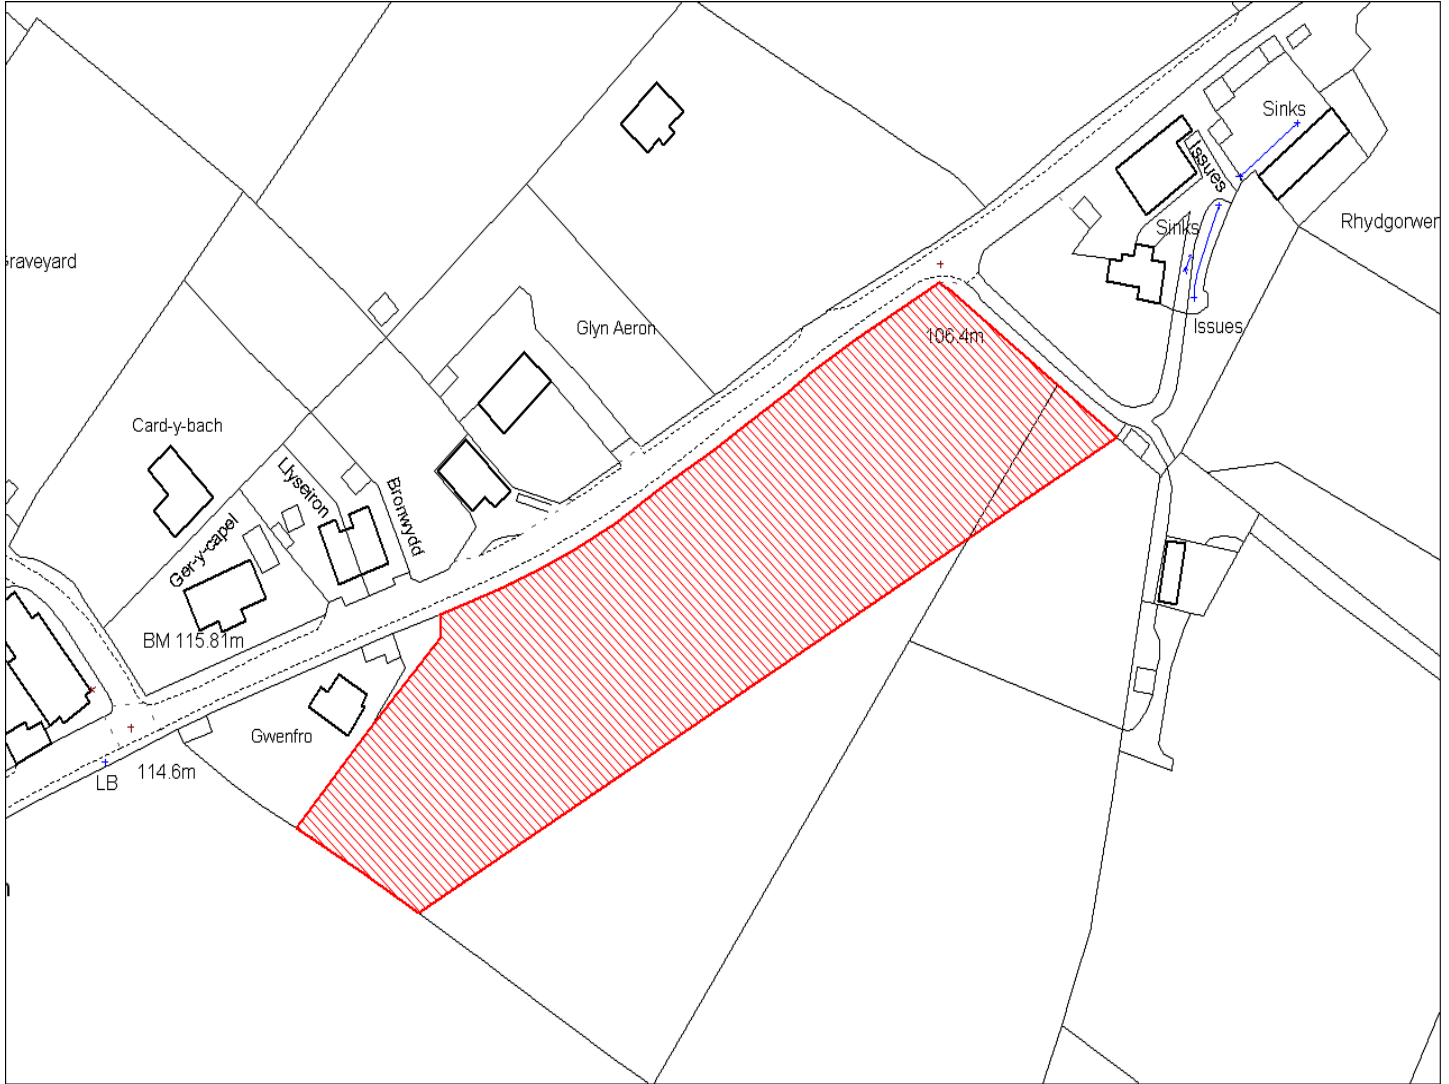

Cynllun Datblygu Lleol Sir Gaerfyrddin: Cofrestr y Safleoedd sy'n Gwneud Cais
Carmarthenshire Local Development Plan: Candidate Site Register

© Hawlfraint y Goron. Cedwir pob hawl 100023377

© Crown Copyright. All rights reserved 100023377

Enw's Annheddfan	Hebron
Settlement:	Hebron
Cyf. Safle / Site Ref:	080-005
Cyf. / CS Reference	CS0783
Enw / Lleoliad y Safle:	Tir yn ffinio Fferm Rhyd Gorwen, Hebron
Name / Location of Site:	Land adj to Rhyd Gorwen Farm, Hebron
Maint y safle / SiteArea (Ha):	0.83
Y Defnydd Presennol a wneir o'r Safle:	Tir amaethyddol
Current Use of Site:	Agriculture
Y Defnydd Arfaethedig i'w wneud o'r Safle:	Tir preswyl
Proposed Use of Site:	Residential