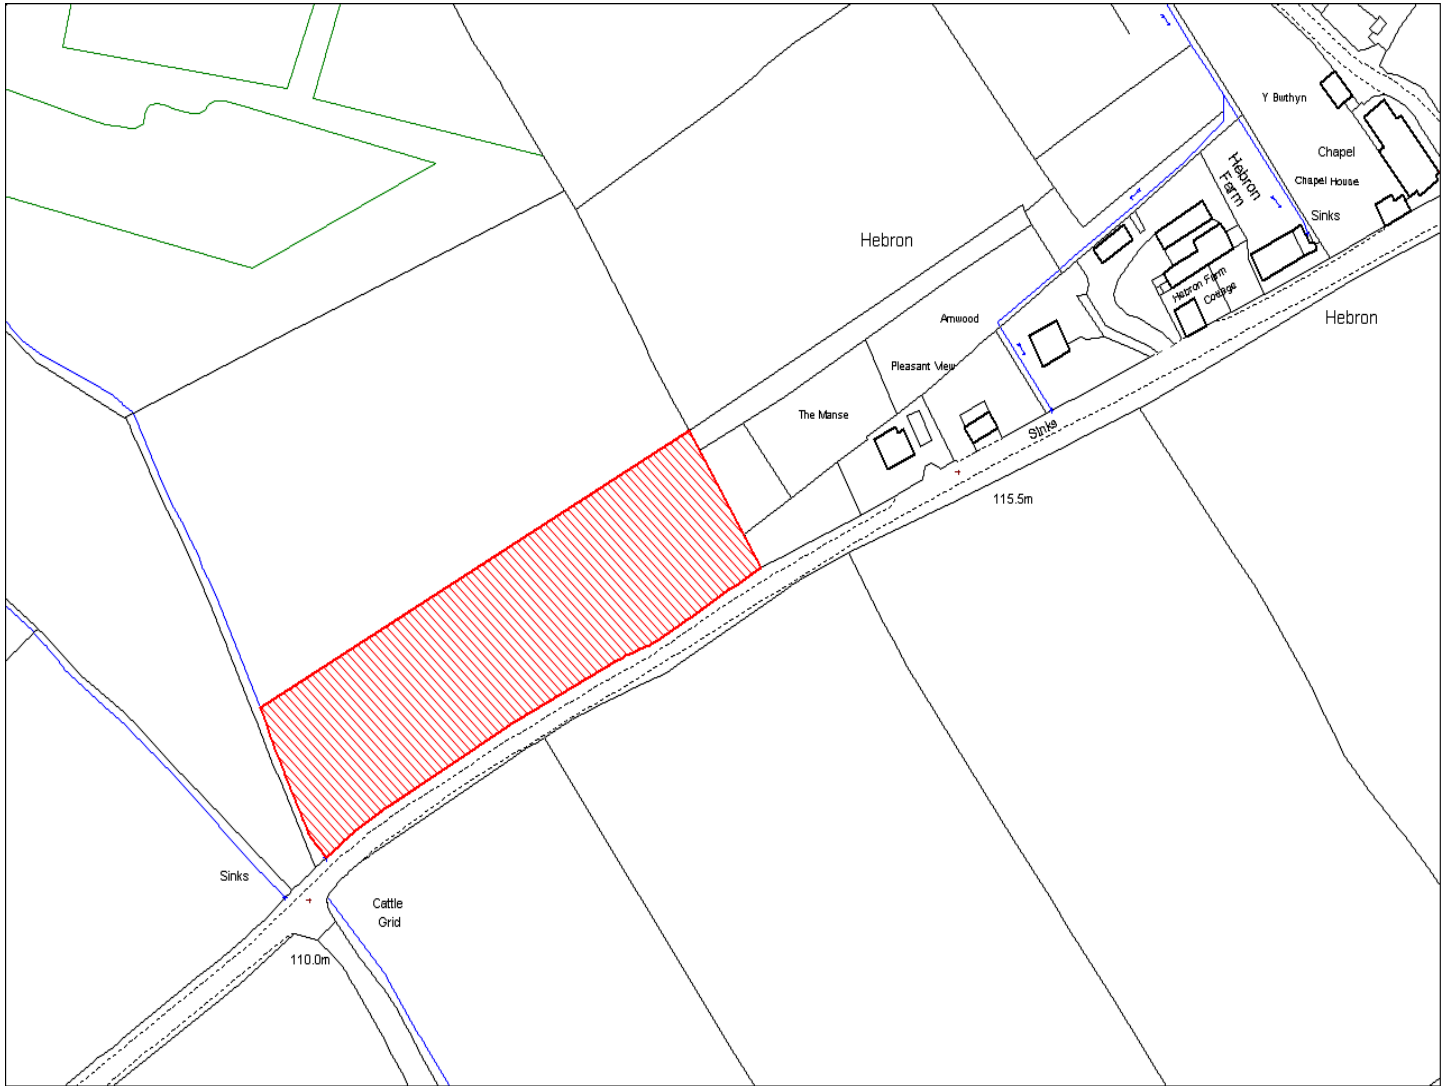

Cynllun Datblygu Lleol Sir Gaerfyrddin: Cofrestr y Safleoedd sy'n Gwneud Cais
Carmarthenshire Local Development Plan: Candidate Site Register

© Hawlfraint y Goron. Cedwir pob hawl 100023377

© Crown Copyright. All rights reserved 100023377

Enw's Annheddfan	Hebron
Settlement:	Hebron
Cyf. Safle / Site Ref:	080-006
Cyf. / CS Reference	CS0784
Enw / Lleoliad y Safle:	Tir yn ffinio The Manse, Hebron
Name / Location of Site:	Land adjacent to The Manse, Hebron
Maint y safle / SiteArea (Ha):	0.68
Y Defnydd Presennol a wneir o'r Safle:	Tir amaethyddol
Current Use of Site:	Agriculture
Y Defnydd Arfaethedig i'w wneud o'r Safle:	Tir preswyl
Proposed Use of Site:	Residential