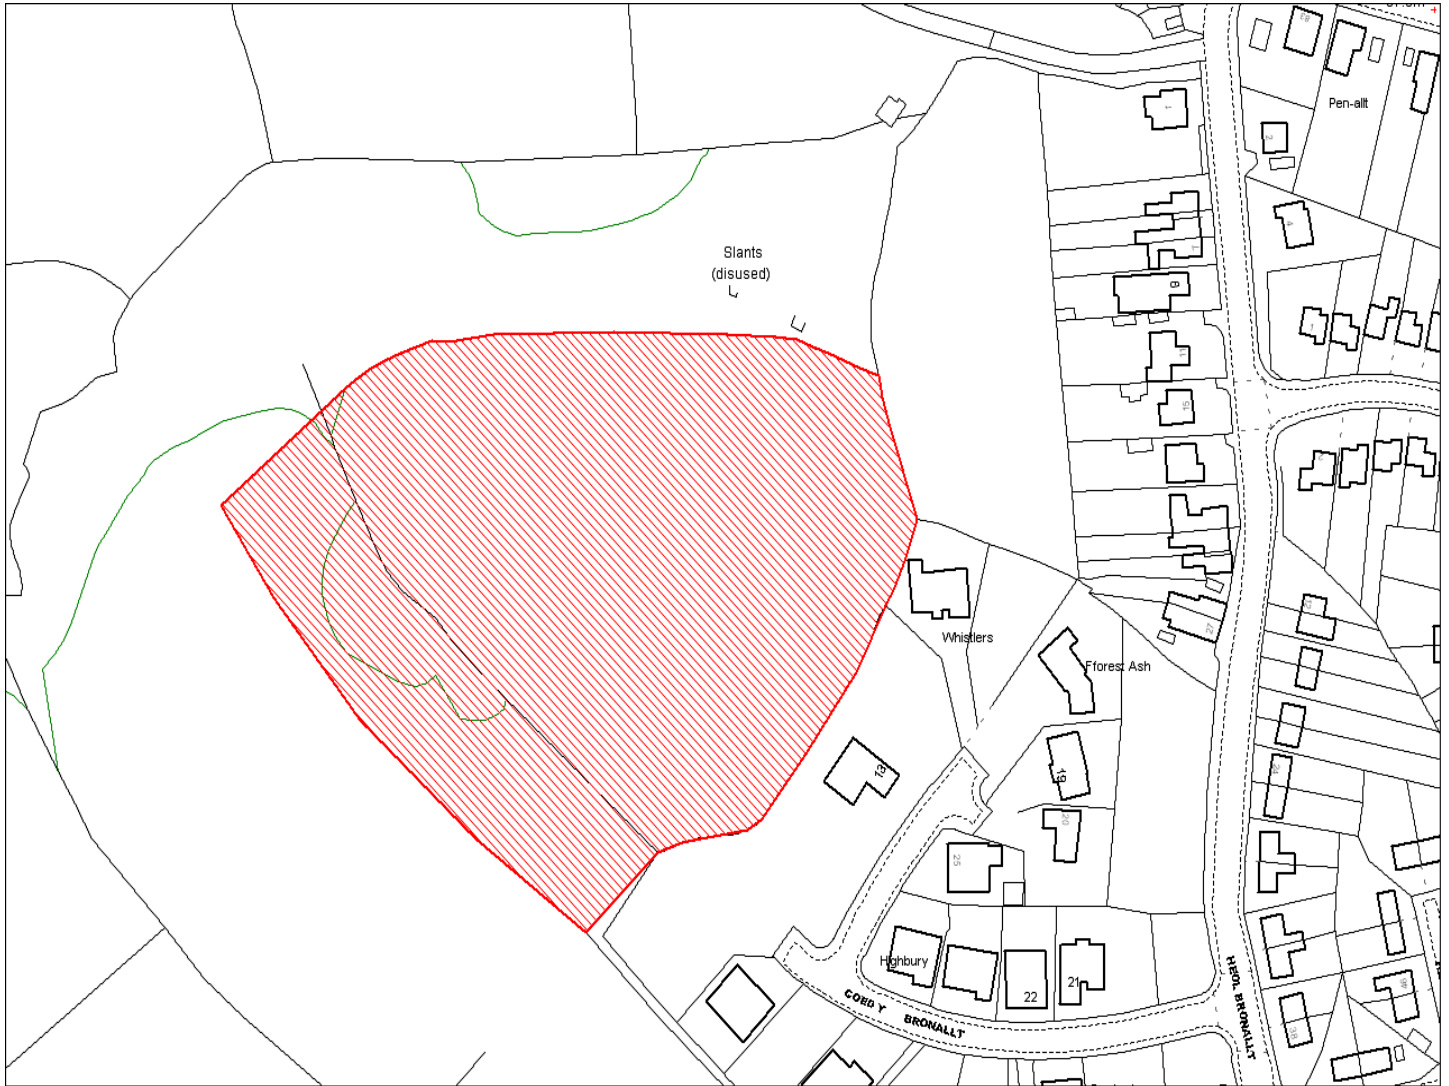

Cynllun Datblygu Lleol Sir Gaerfyrddin: Cofrestr y Safleoedd sy'n Gwneud Cais
Carmarthenshire Local Development Plan: Candidate Site Register

© Hawlfraint y Goron. Cedwir pob hawl 100023377

© Crown Copyright. All rights reserved 100023377

Enw's Annheddfan	Yr Hendy
Settlement:	Hendy
Cyf. Safle / Site Ref:	081-006
Cyf. / CS Reference	CS1207
Enw / Lleoliad y Safle:	Tir yn Coed y Bronallt, Hendy
Name / Location of Site:	Land at Coed y Bronallt, Hendy
Maint y safle / SiteArea (Ha):	1.96
Y Defnydd Presennol a wneir o'r Safle:	Tir amaethyddol
Current Use of Site:	Agriculture
Y Defnydd Arfaethedig i'w wneud o'r Safle:	Tir preswyl
Proposed Use of Site:	Residential