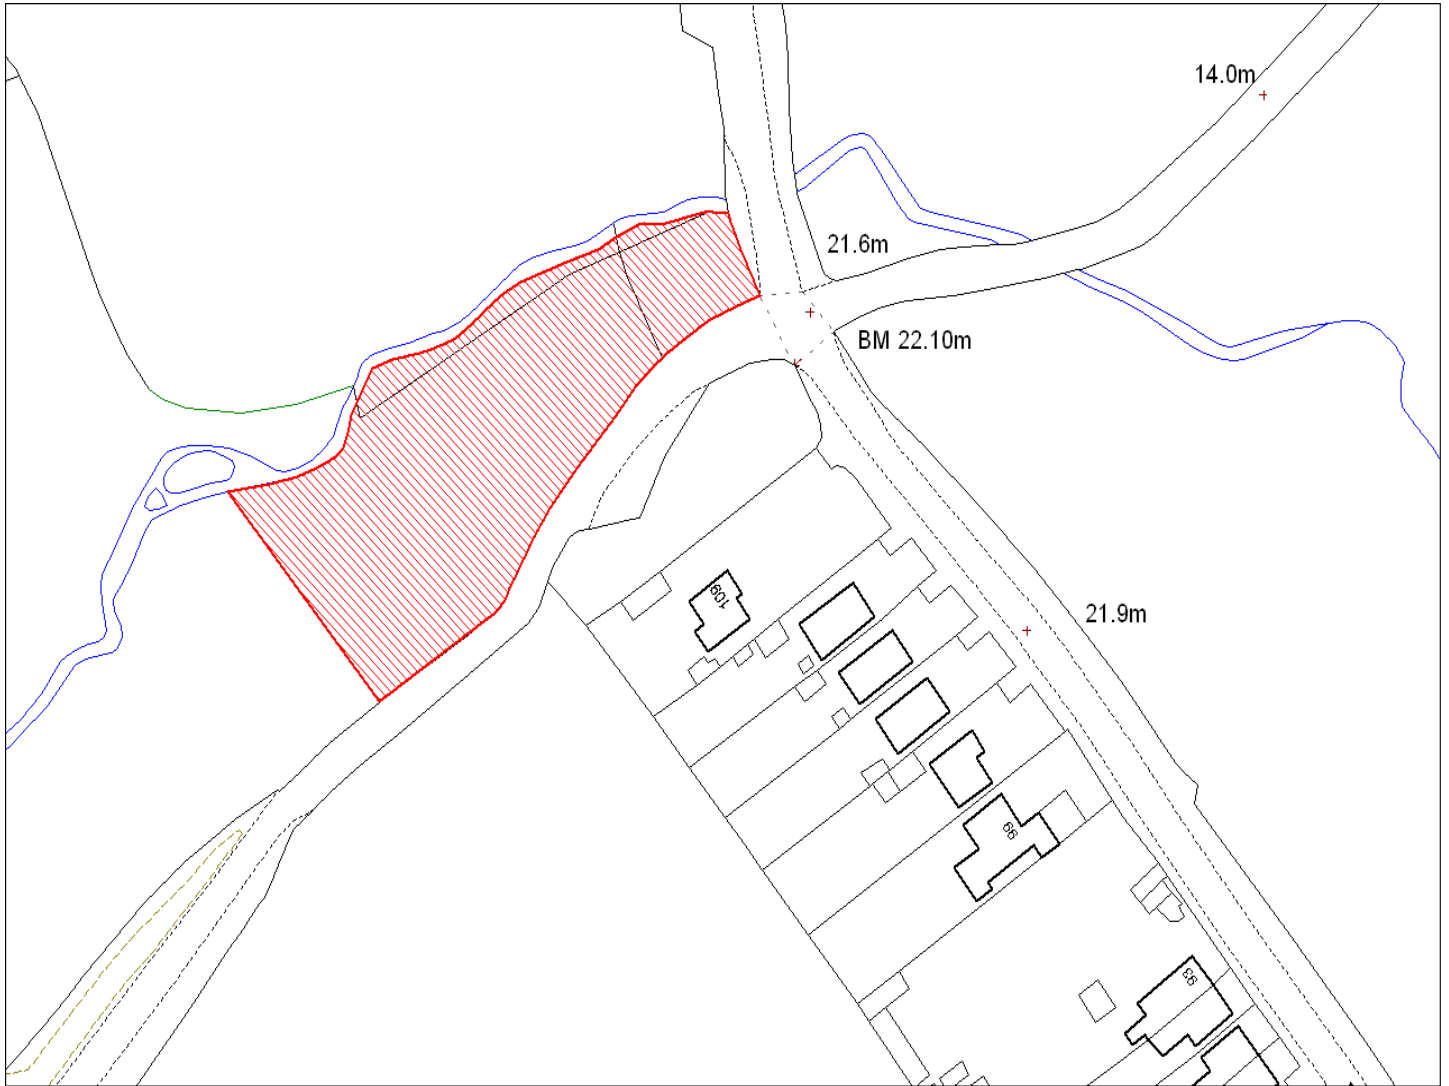

Cynllun Datblygu Lleol Sir Gaerfyrddin: Cofrestr y Safleoedd sy'n Gwneud Cais
Carmarthenshire Local Development Plan: Candidate Site Register

© Hawlfraint y Goron. Cedwir pob hawl 100023377

© Crown Copyright. All rights reserved 100023377

Enw's Annheddfan	Yr Hendy
Settlement:	Hendy
Cyf. Safle / Site Ref:	081-008
Cyf. / CS Reference	CS1281
Enw / Lleoliad y Safle:	Tir oddi ar Heol-y-Parc, Hendy
Name / Location of Site:	Land off Heol-y-Parc, Hendy
Maint y safle / SiteArea (Ha):	0.28
Y Defnydd Presennol a wneir o'r Safle:	Tir gwag
Current Use of Site:	Vacant
Y Defnydd Arfaethedig i'w wneud o'r Safle:	Tir preswyl
Proposed Use of Site:	Residential