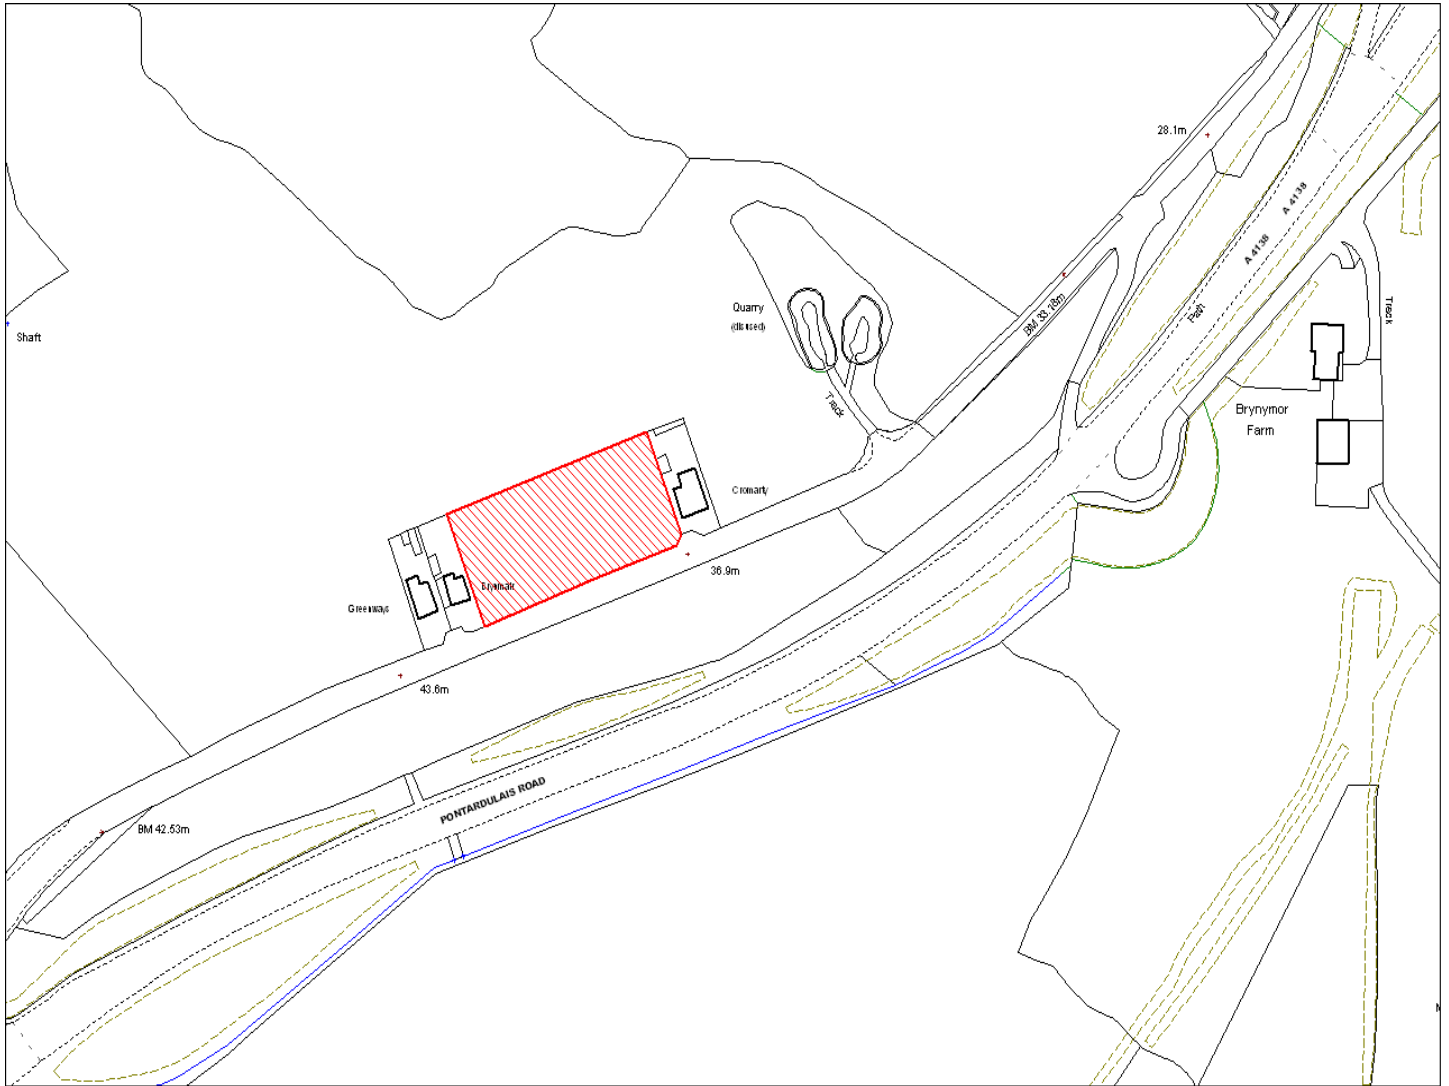

Cynllun Datblygu Lleol Sir Gaerfyrddin: Cofrestr y Safleoedd sy'n Gwneud Cais
Carmarthenshire Local Development Plan: Candidate Site Register

© Hawlfraint y Goron. Cedwir pob hawl 100023377

© Crown Copyright. All rights reserved 100023377

Enw's Annheddfan	Yr Hendy
Settlement:	Hendy
Cyf. Safle / Site Ref:	081-002
Cyf. / CS Reference	CS0104
Enw / Lleoliad y Safle:	Talyclun Isaf, Old Pontarddulais Road
Name / Location of Site:	Talyclun Isaf, Old Pontarddulais Road
Maint y safle / SiteArea (Ha):	0.27
Y Defnydd Presennol a wneir o'r Safle:	Tir Amaethyddol
Current Use of Site:	Agriculture
Y Defnydd Arfaethedig i'w wneud o'r Safle:	Tir Preswyl
Proposed Use of Site:	Residential