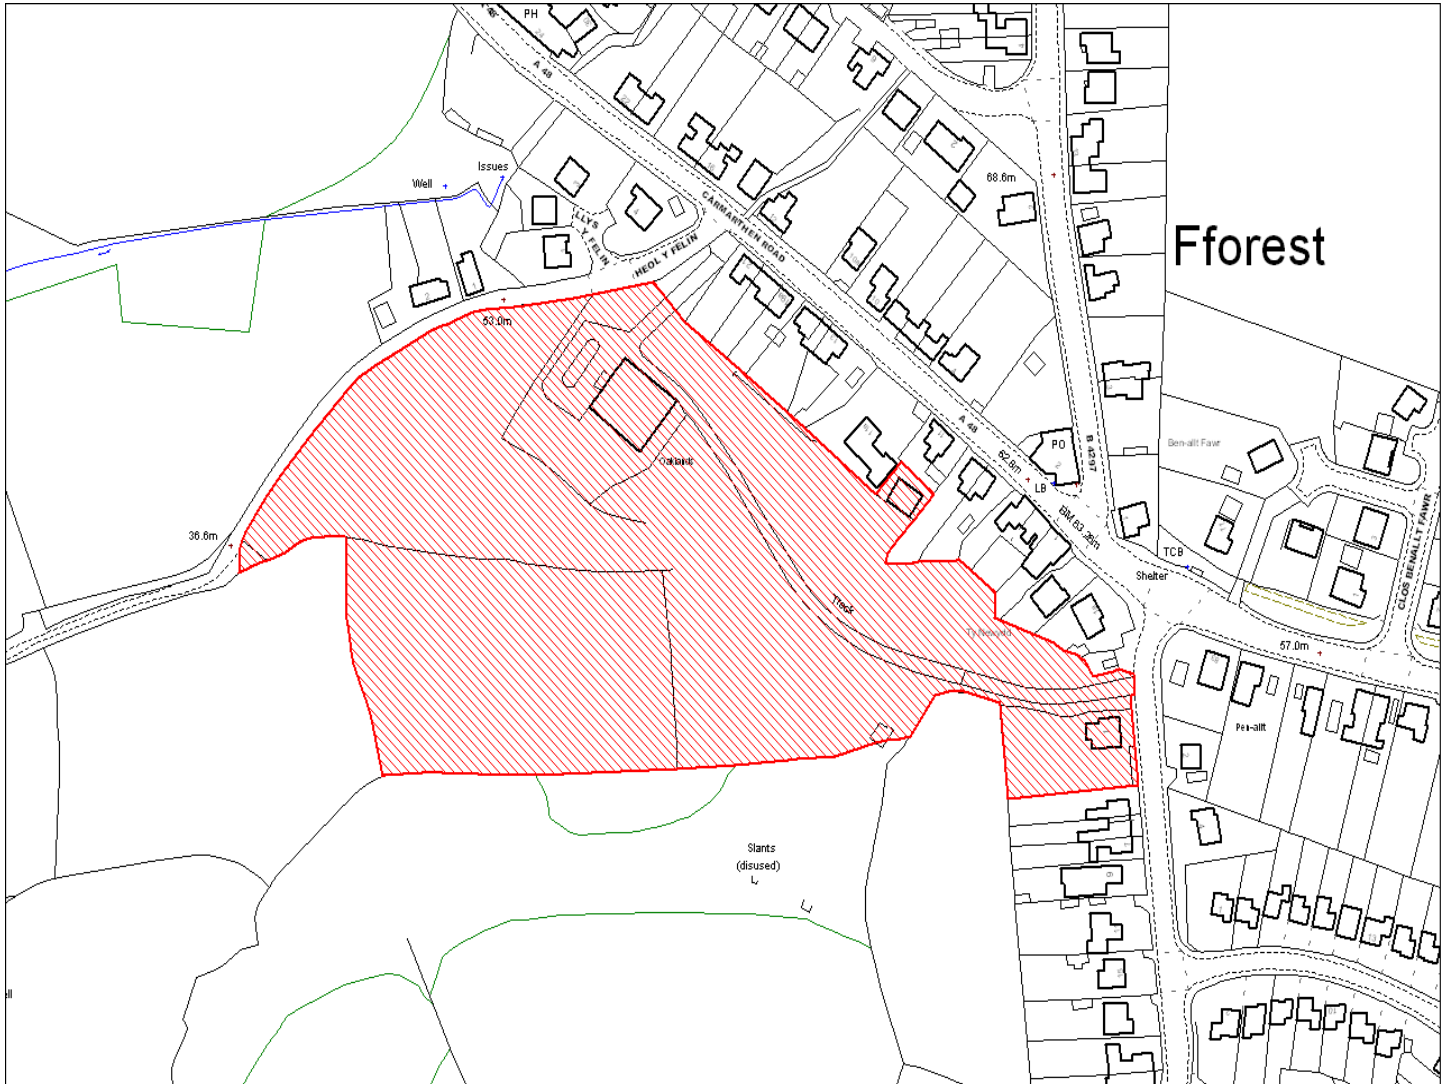

Cynllun Datblygu Lleol Sir Gaerfyrddin: Cofrestr y Safleoedd sy'n Gwneud Cais
Carmarthenshire Local Development Plan: Candidate Site Register

© Hawlfraint y Goron. Cedwir pob hawl 100023377

© Crown Copyright. All rights reserved 100023377

Enw's Annheddfan	Yr Hendy
Settlement:	Hendy
Cyf. Safle / Site Ref:	081-001
Cyf. / CS Reference	CS0018
Enw / Lleoliad y Safle:	Oddi ar Heol Bronallt, y Fforest
Name / Location of Site:	Off Bronallt Road, Fforest
Maint y safle / SiteArea (Ha):	2.92
Y Defnydd Presennol a wneir o'r Safle:	Tir Amaethyddol
Current Use of Site:	Agriculture
Y Defnydd Arfaethedig i'w wneud o'r Safle:	Tir Preswyl
Proposed Use of Site:	Residential