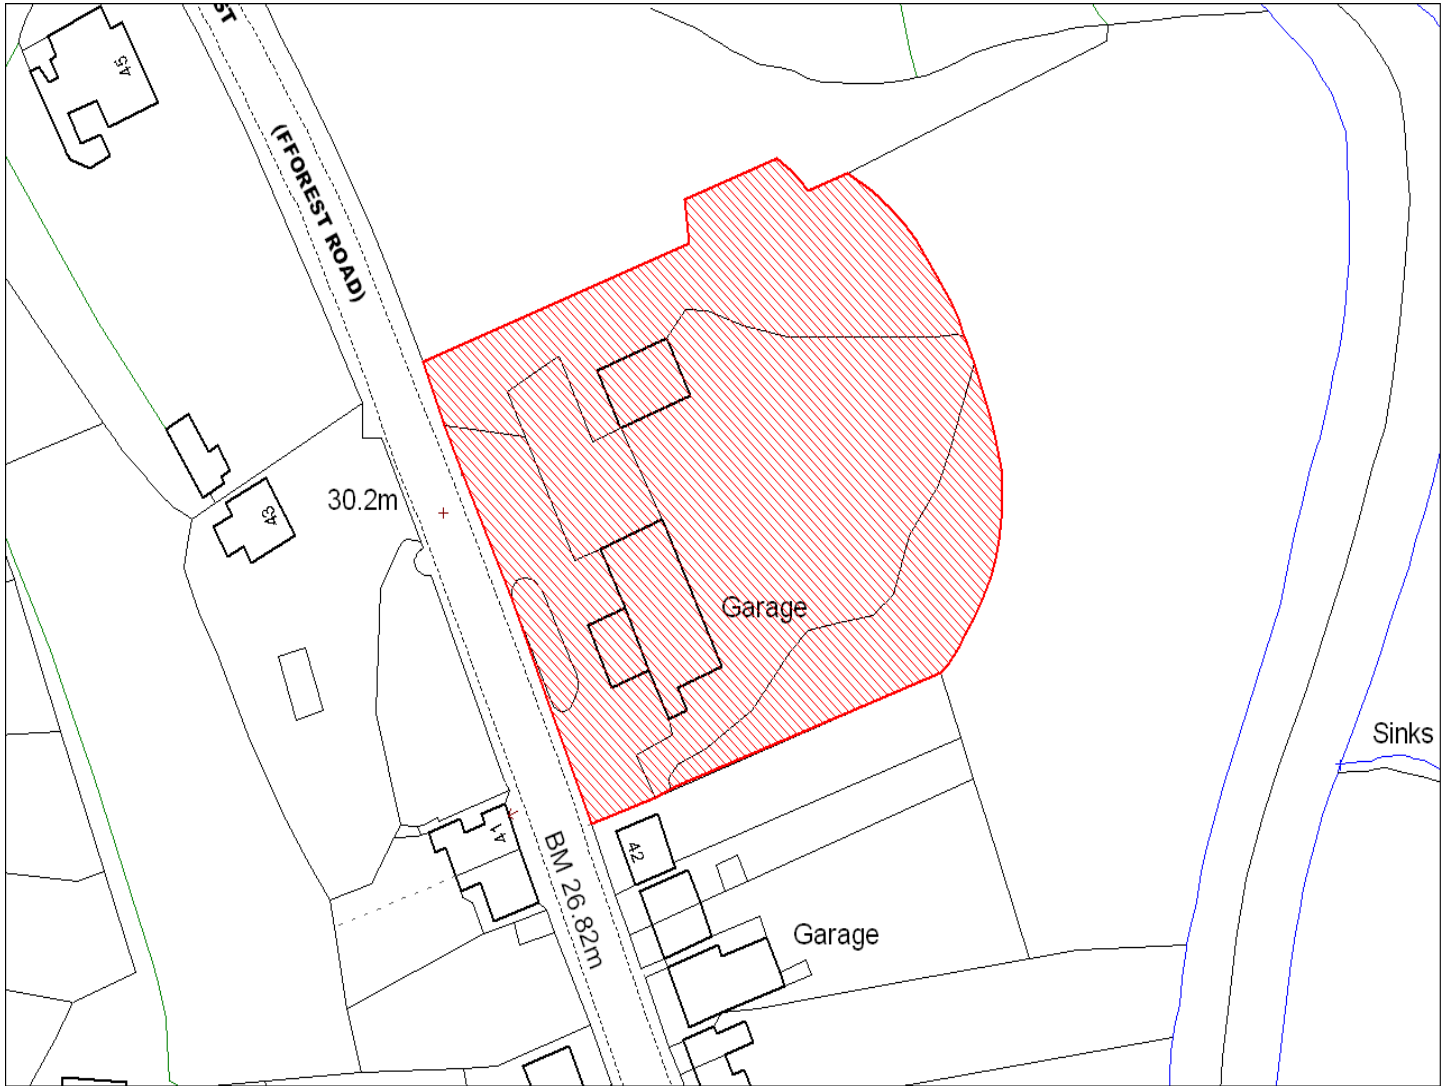

Cynllun Datblygu Lleol Sir Gaerfyrddin: Cofrestr y Safleoedd sy'n Gwneud Cais
Carmarthenshire Local Development Plan: Candidate Site Register

© Hawlfraint y Goron. Cedwir pob hawl 100023377

© Crown Copyright. All rights reserved 100023377

Enw's Annheddfan	Yr Hendy
Settlement:	Hendy
Cyf. Safle / Site Ref:	081-003
Cyf. / CS Reference	CS0855
Enw / Lleoliad y Safle:	Tir yn Fforest Garage, Heol Fforest
Name / Location of Site:	Land at Fforest Garage, Heol Fforest
Maint y safle / SiteArea (Ha):	0.55
Y Defnydd Presennol a wneir o'r Safle:	Tir masnachol
Current Use of Site:	Commercial
Y Defnydd Arfaethedig i'w wneud o'r Safle:	Tir preswyl
Proposed Use of Site:	Residential