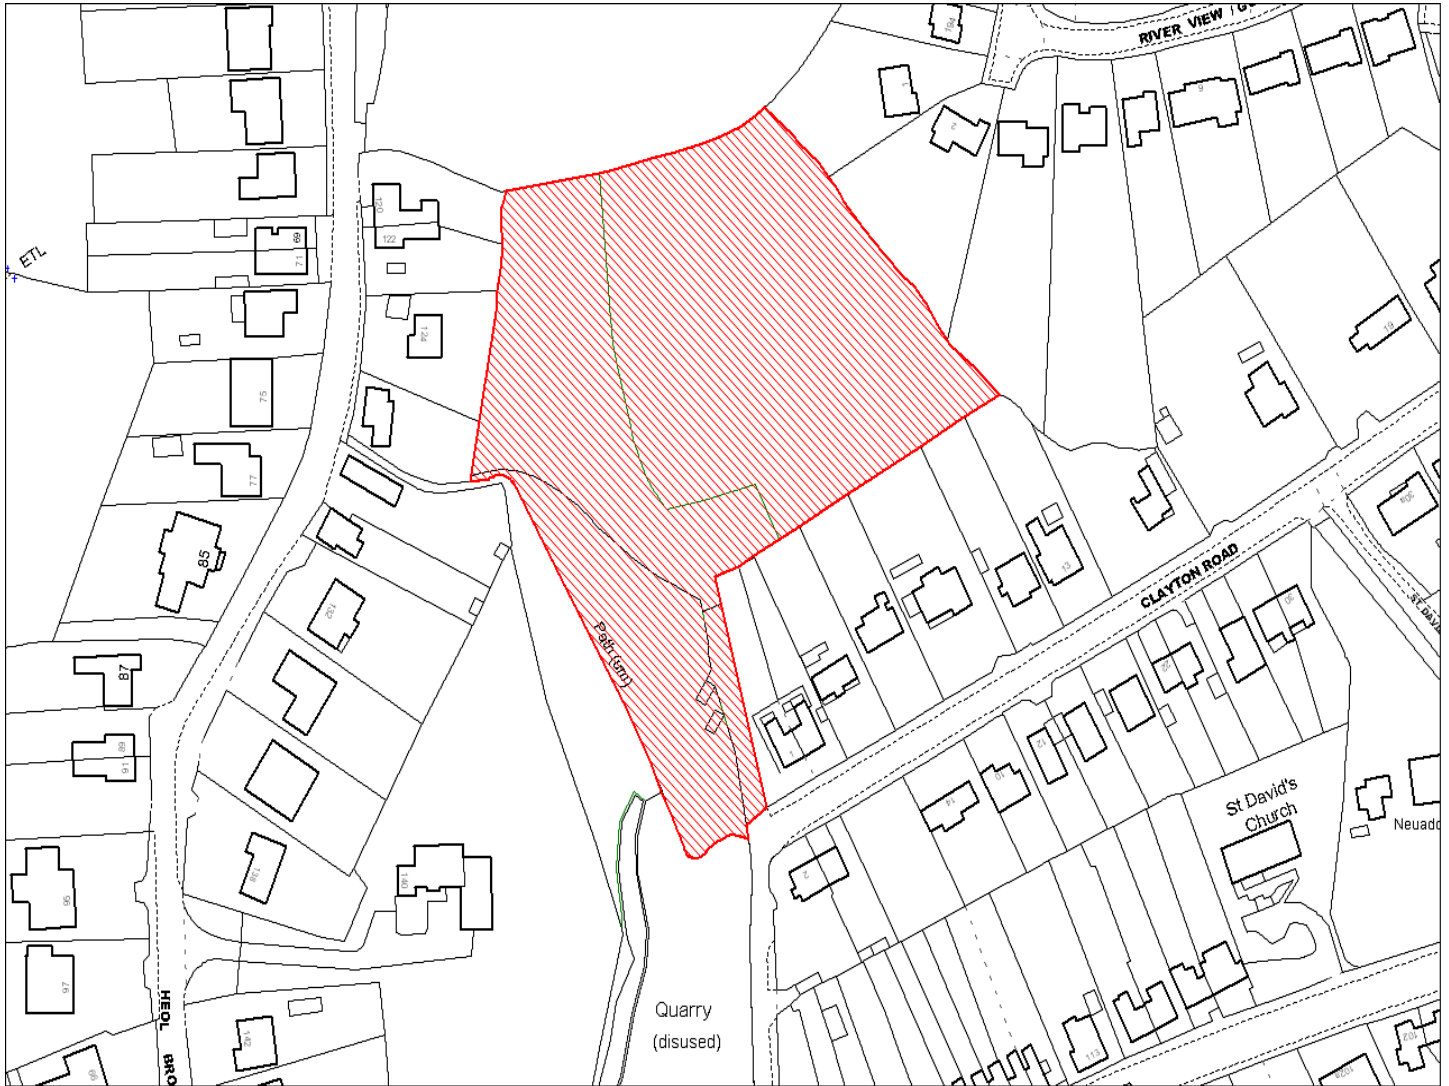

Cynllun Datblygu Lleol Sir Gaerfyrddin: Cofrestr y Safleoedd sy'n Gwneud Cais
Carmarthenshire Local Development Plan: Candidate Site Register

© Hawlfraint y Goron. Cedwir pob hawl 100023377

© Crown Copyright. All rights reserved 100023377

Enw's Annheddfan	Yr Hendy
Settlement:	Hendy
Cyf. Safle / Site Ref:	081-009
Cyf. / CS Reference	CS1303
Enw / Lleoliad y Safle:	Tir ar Heol Bronallt, Hendy
Name / Location of Site:	Land at Bronallt Road, Hendy
Maint y safle / SiteArea (Ha):	1.23
Y Defnydd Presennol a wneir o'r Safle:	Tir amaethyddol
Current Use of Site:	Agriculture
Y Defnydd Arfaethedig i'w wneud o'r Safle:	Tir preswyl
Proposed Use of Site:	Residential