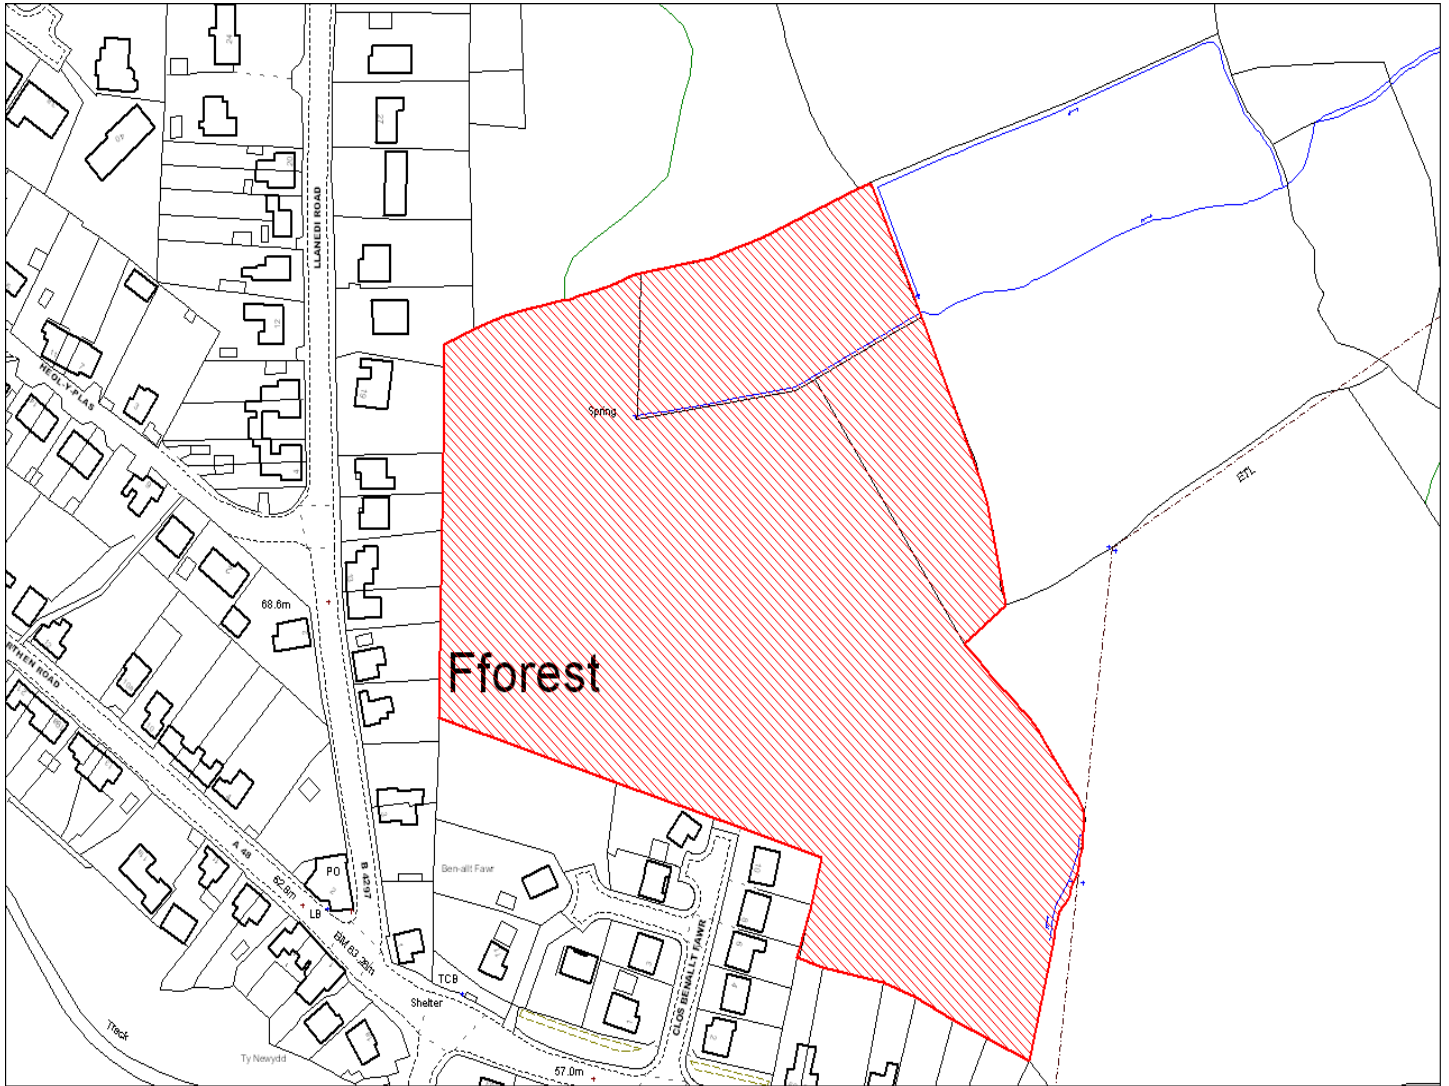

Cynllun Datblygu Lleol Sir Gaerfyrddin: Cofrestr y Safleoedd sy'n Gwneud Cais
Carmarthenshire Local Development Plan: Candidate Site Register

© Hawlfraint y Goron. Cedwir pob hawl 100023377

© Crown Copyright. All rights reserved 100023377

Enw's Annheddfan	Yr Hendy
Settlement:	Hendy
Cyf. Safle / Site Ref:	081-007
Cyf. / CS Reference	CS1248
Enw / Lleoliad y Safle:	Tir yn Forst Hill, Hendy
Name / Location of Site:	Land at Forst Hill, Hendy
Maint y safle / SiteArea (Ha):	3.66
Y Defnydd Presennol a wneir o'r Safle:	Tir amaethyddol
Current Use of Site:	Agriculture
Y Defnydd Arfaethedig i'w wneud o'r Safle:	Tir preswyl
Proposed Use of Site:	Residential