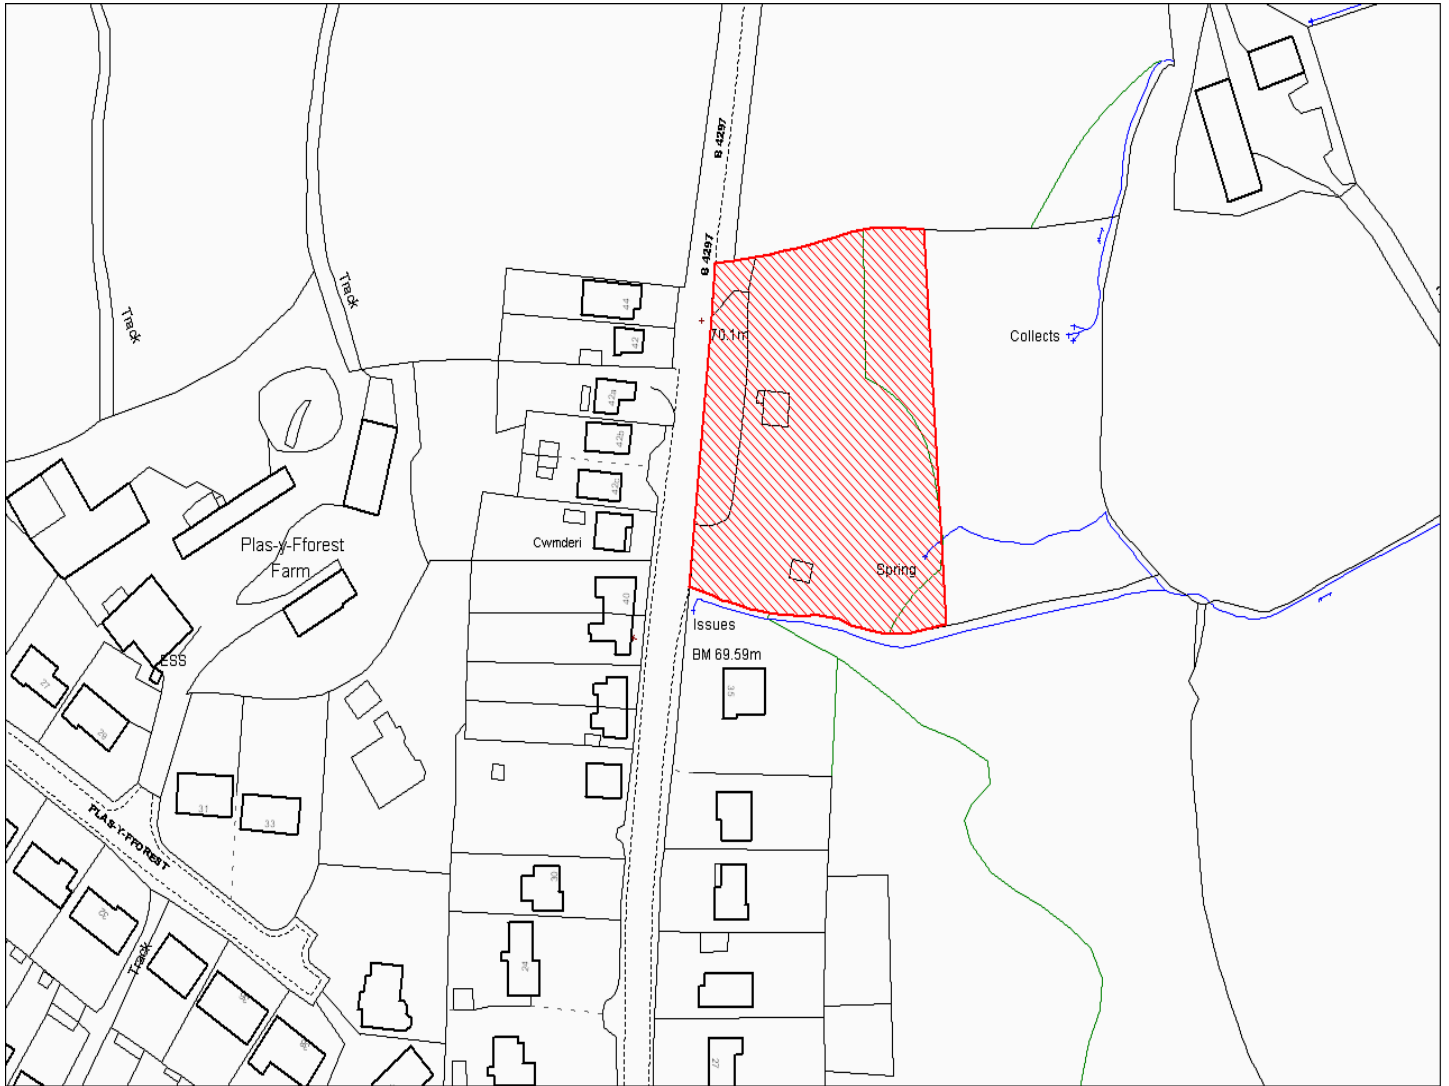

Cynllun Datblygu Lleol Sir Gaerfyrddin: Cofrestr y Safleoedd sy'n Gwneud Cais
Carmarthenshire Local Development Plan: Candidate Site Register

© Hawlfraint y Goron. Cedwir pob hawl 100023377

© Crown Copyright. All rights reserved 100023377

Enw's Annheddfan	Yr Hendy
Settlement:	Hendy
Cyf. Safle / Site Ref:	081-004
Cyf. / CS Reference	CS0858
Enw / Lleoliad y Safle:	Tir ger Heol Llanedy, Fforest
Name / Location of Site:	Land adj Llanedy Road, Fforest
Maint y safle / SiteArea (Ha):	0.61
Y Defnydd Presennol a wneir o'r Safle:	Tir gwag
Current Use of Site:	Vacant
Y Defnydd Arfaethedig i'w wneud o'r Safle:	Tir preswyl
Proposed Use of Site:	Residential