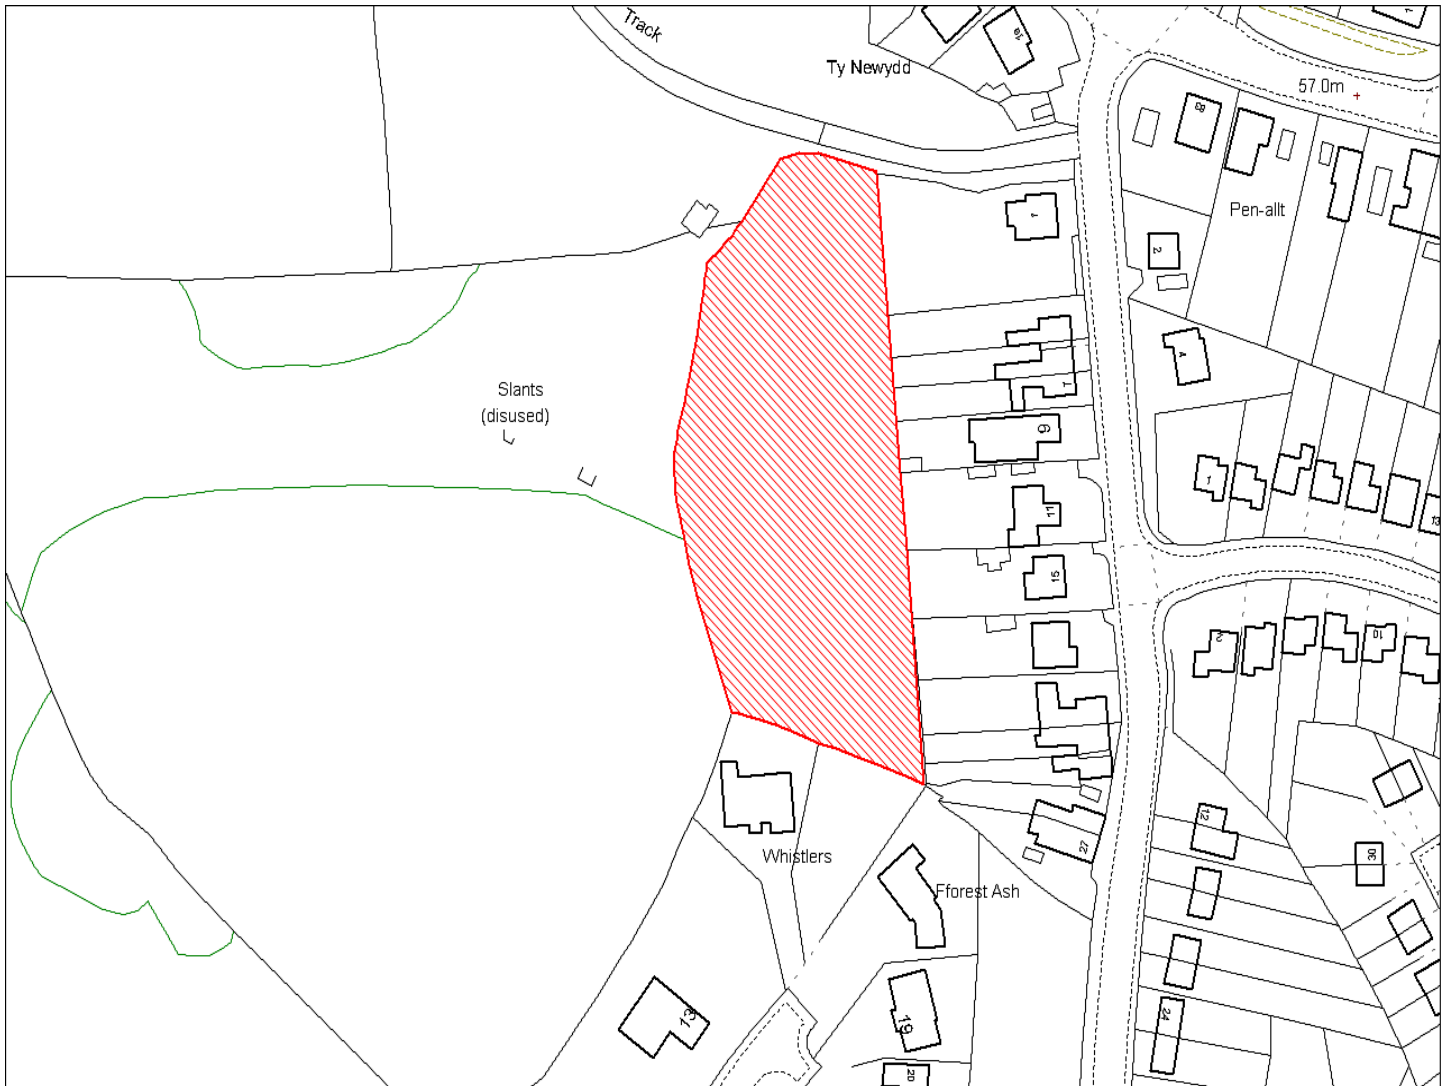

**Cynllun Datblygu Lleol Sir Gaerfyrddin: Cofrestr y Safleoedd sy'n Gwneud Cais
Carmarthenshire Local Development Plan: Candidate Site Register**

© Hawlfraint y Goron. Cedwir pob hawl 100023377

© Crown Copyright. All rights reserved 100023377

Enw's Annheddfan	Yr Hendy
Settlement:	Hendy
Cyf. Safle / Site Ref:	081-005
Cyf. / CS Reference	CS1206
Enw / Lleoliad y Safle:	Tir yn Benault Fawr, Hendy
Name / Location of Site:	Land at Benault Fawr, Hendy
Maint y safle / SiteArea (Ha):	0.54
Y Defnydd Presennol a wneir o'r Safle:	Tir amaethyddol
Current Use of Site:	Agriculture
Y Defnydd Arfaethedig i'w wneud o'r Safle:	Tir preswyl
Proposed Use of Site:	Residential