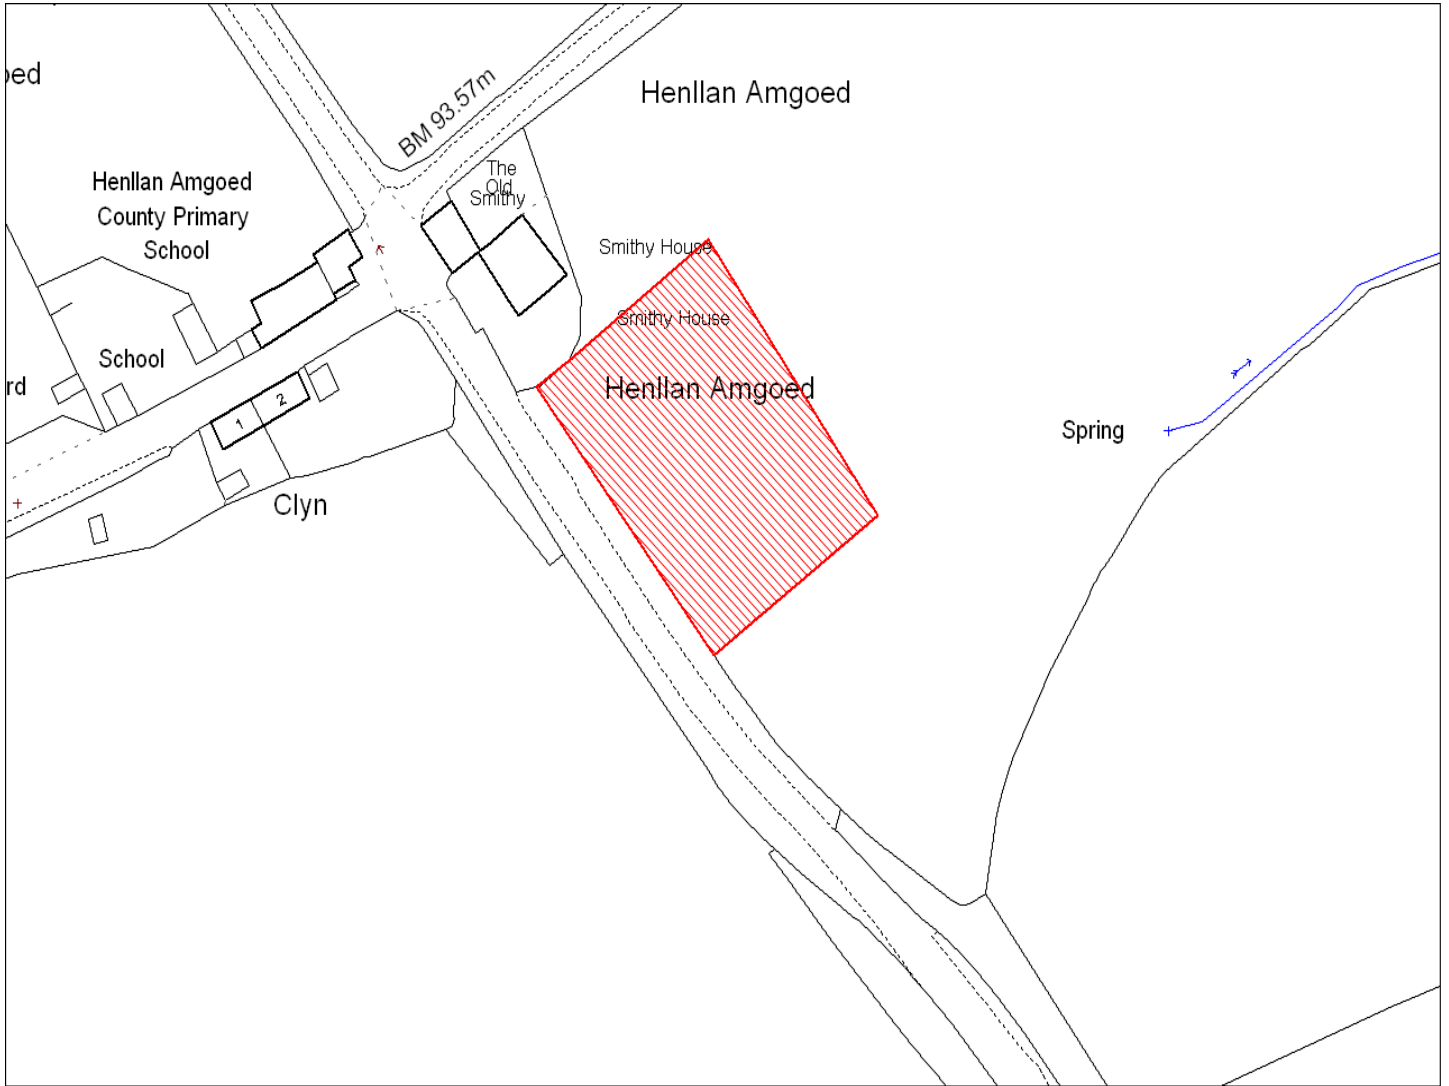

Cynllun Datblygu Lleol Sir Gaerfyrddin: Cofrestr y Safleoedd sy'n Gwneud Cais
Carmarthenshire Local Development Plan: Candidate Site Register

© Hawlfraint y Goron. Cedwir pob hawl 100023377

© Crown Copyright. All rights reserved 100023377

Enw's Annheddfan	Henllan Amgoed
Settlement:	Henllan Amgoed
Cyf. Safle ./ Site Ref:	082-005
Cyf. / CS Reference	CS0525
Enw / Lleoliad y Safle:	Tir ger Old Smithy, Henllan Amgoed, SN1820
Name / Location of Site:	Land adj to Old Smithy, Henllan Amgoed, SN1820
Maint y safle / SiteArea (Ha):	0.19
Y Defnydd Presennol a wneir o'r Safle:	Tir Amaethyddol
Current Use of Site:	Agriculture
Y Defnydd Arfaethedig i'w wneud o'r Safle:	Tir Preswyl
Proposed Use of Site:	Residential