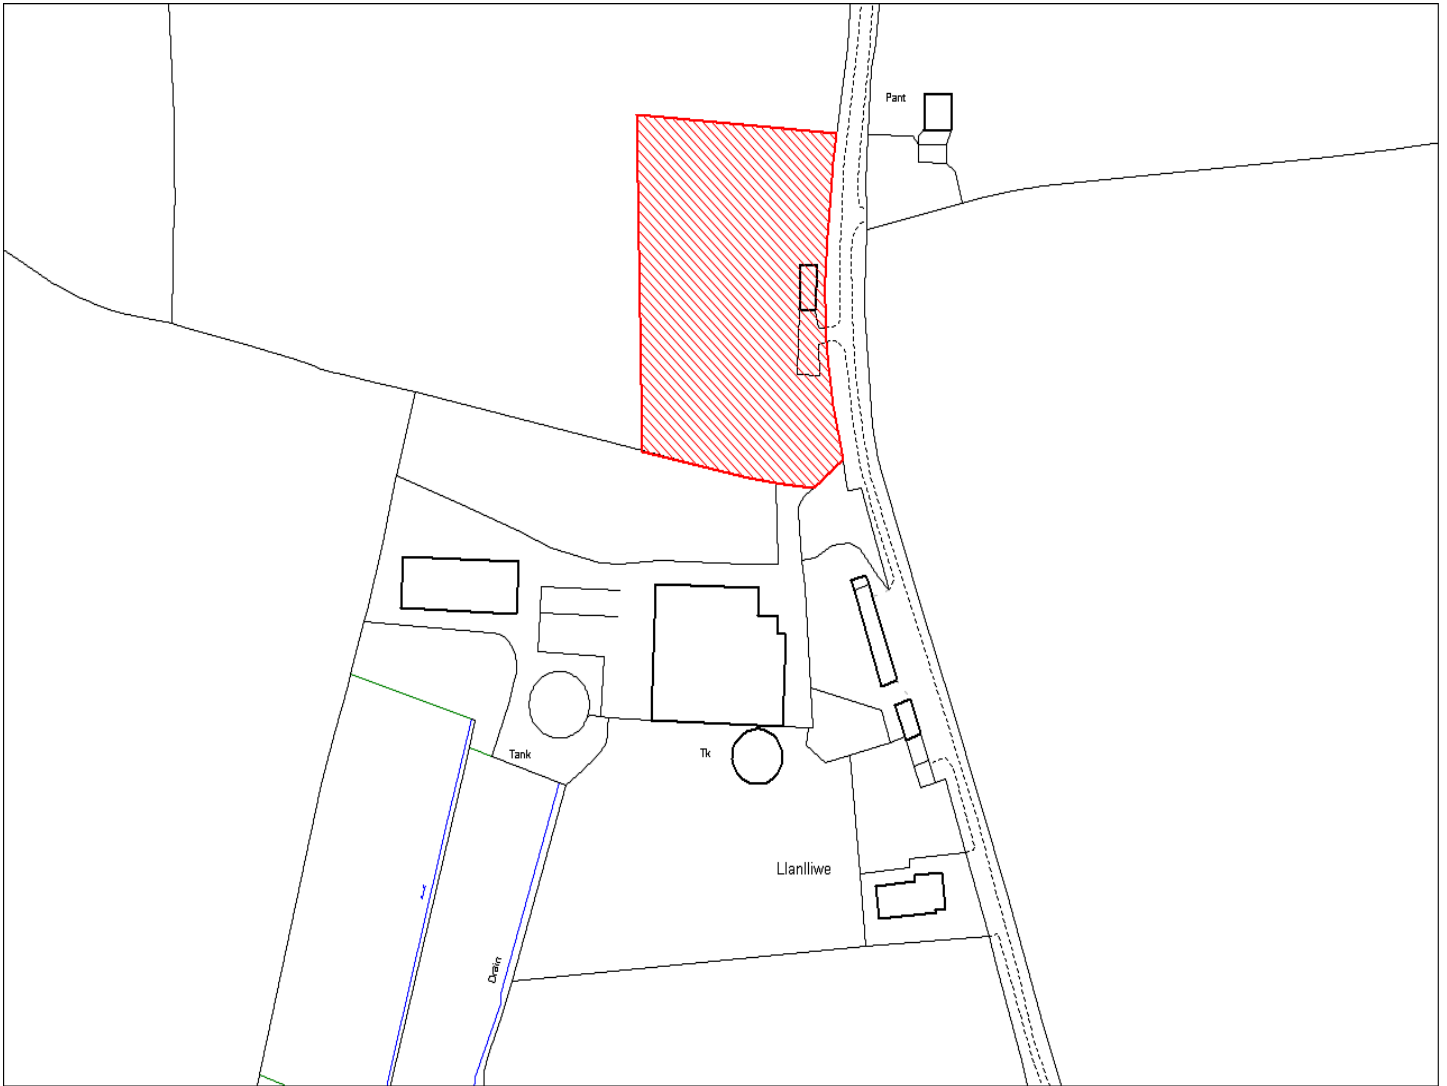

Cynllun Datblygu Lleol Sir Gaerfyrddin: Cofrestr y Safleoedd sy'n Gwneud Cais
Carmarthenshire Local Development Plan: Candidate Site Register

© Hawlfraint y Goron. Cedwir pob hawl 100023377

© Crown Copyright. All rights reserved 100023377

Enw's Annheddfan Settlement:	Henllan Amgoed <i>Henllan Amgoed</i>
Cyf. Safle / Site Ref:	082-004
Cyf. / CS Reference	CS0524
Enw / Lleoliad y Safle: Name / Location of Site:	Ger Fferm Llanllwe, Hendygwyn <i>Adj to Llanllwe Farm, Whitland</i>
Maint y safle / SiteArea (Ha):	0.59
Y Defnydd Presennol a wneir o'r Safle: Current Use of Site:	Tir Amaethyddol <i>Agriculture</i>
Y Defnydd Arfaethedig i'w wneud o'r Safle: Proposed Use of Site:	Tir Preswyl <i>Residential</i>