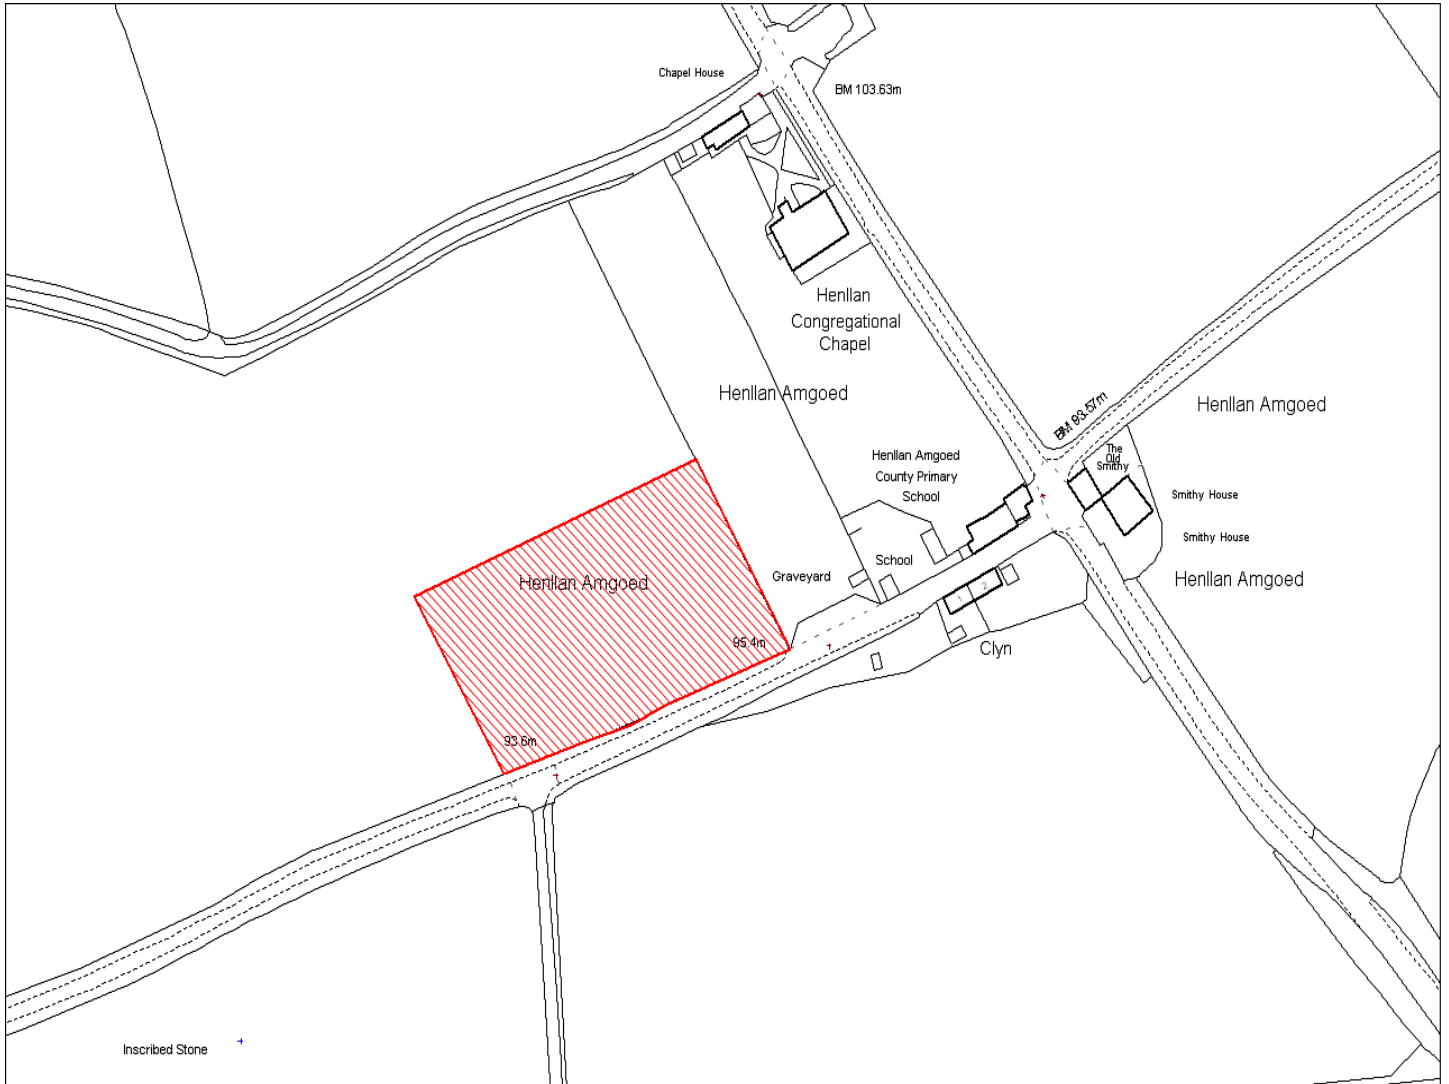

Cynllun Datblygu Lleol Sir Gaerfyrddin: Cofrestr y Safleoedd sy'n Gwneud Cais
Carmarthenshire Local Development Plan: Candidate Site Register

© Hawlfraint y Goron. Cedwir pob hawl 100023377

© Crown Copyright. All rights reserved 100023377

Enw's Annheddfan	Henllan Amgoed
Settlement:	Henllan Amgoed
Cyf. Safle / Site Ref:	082-003
Cyf. / CS Reference	CS0523
Enw / Lleoliad y Safle:	Ger pentref Henllan Amgoed, cae rhif SN1719
Name / Location of Site:	Adj the hamlet of Henllan Amgoed, Field no SN1719
Maint y safle / SiteArea (Ha):	0.50
Y Defnydd Presennol a wneir o'r Safle:	Tir Amaethyddol
Current Use of Site:	Agriculture
Y Defnydd Arfaethedig i'w wneud o'r Safle:	Tir Preswyl
Proposed Use of Site:	Residential