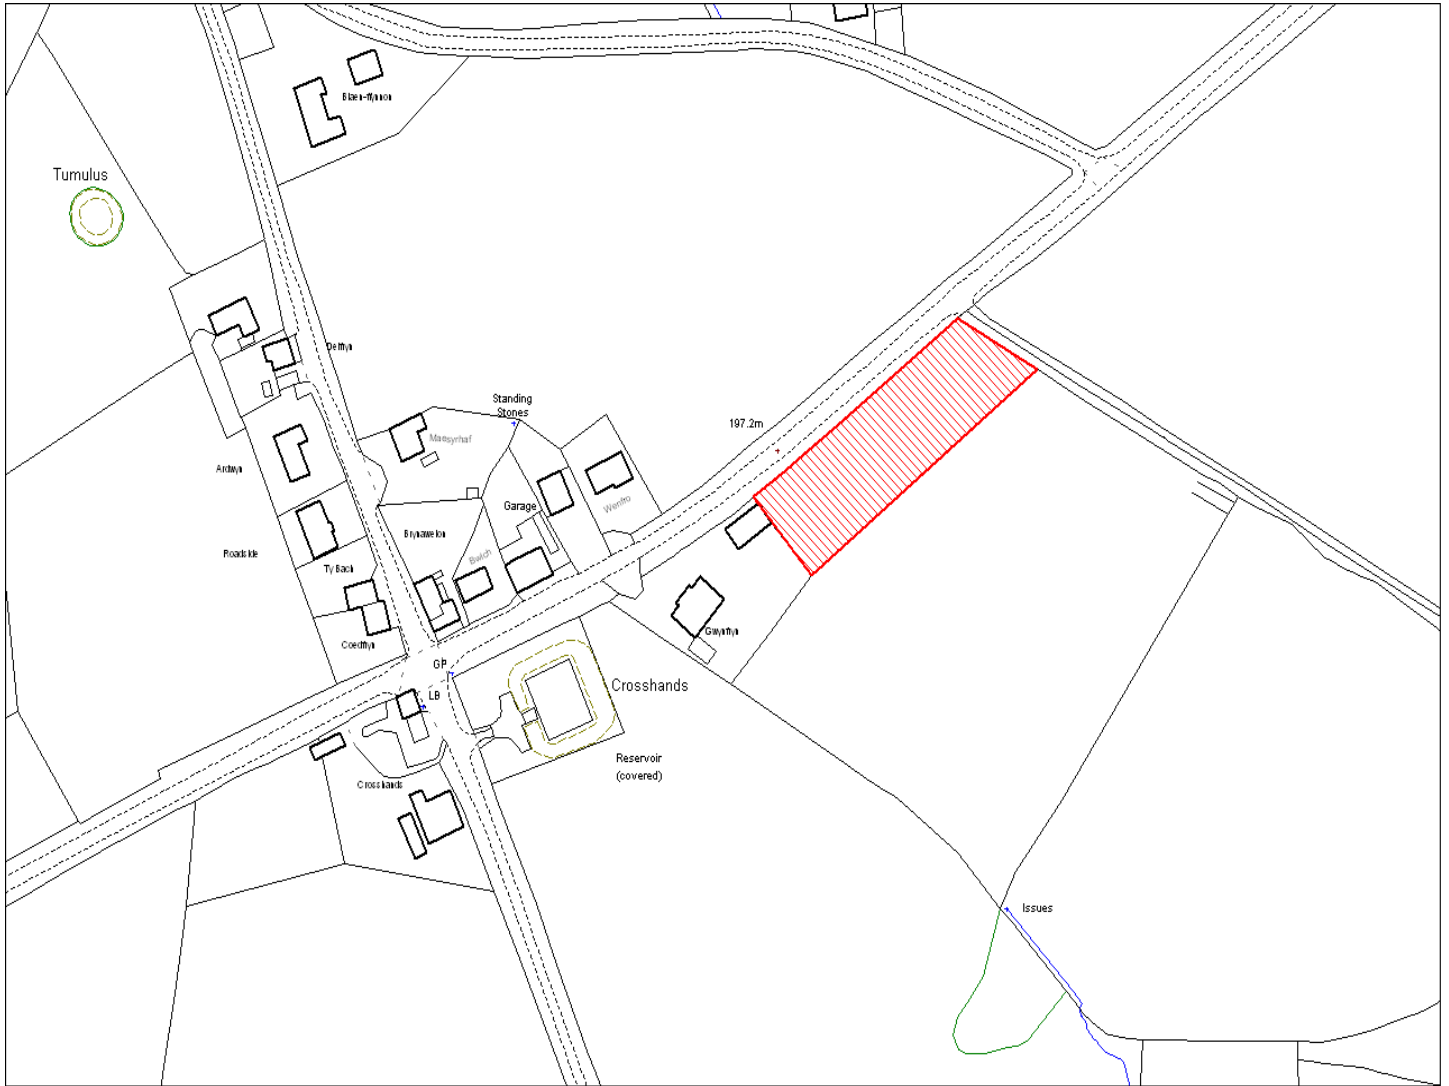

Cynllun Datblygu Lleol Sir Gaerfyrddin: Cofrestr y Safleoedd sy'n Gwneud Cais
Carmarthenshire Local Development Plan: Candidate Site Register

© Hawlfraint y Goron. Cedwir pob hawl 100023377

© Crown Copyright. All rights reserved 100023377

Enw's Annheddfan	Henllan Amgoed
Settlement:	Henllan Amgoed
Cyf. Safle / Site Ref:	082-001
Cyf. / CS Reference	CS0483
Enw / Lleoliad y Safle:	Gwynfryn, Crosshands, Henllan-Amgoed
Name / Location of Site:	Gwynfryn Land Crosshands, Henllan-Amgoed
Maint y safle / Site Area (Ha):	0.29
Y Defnydd Presennol a wneir o'r Safle:	Tir Amaethyddol
Current Use of Site:	Agriculture
Y Defnydd Arfaethedig i'w wneud o'r Safle:	Tir Preswyl
Proposed Use of Site:	Residential