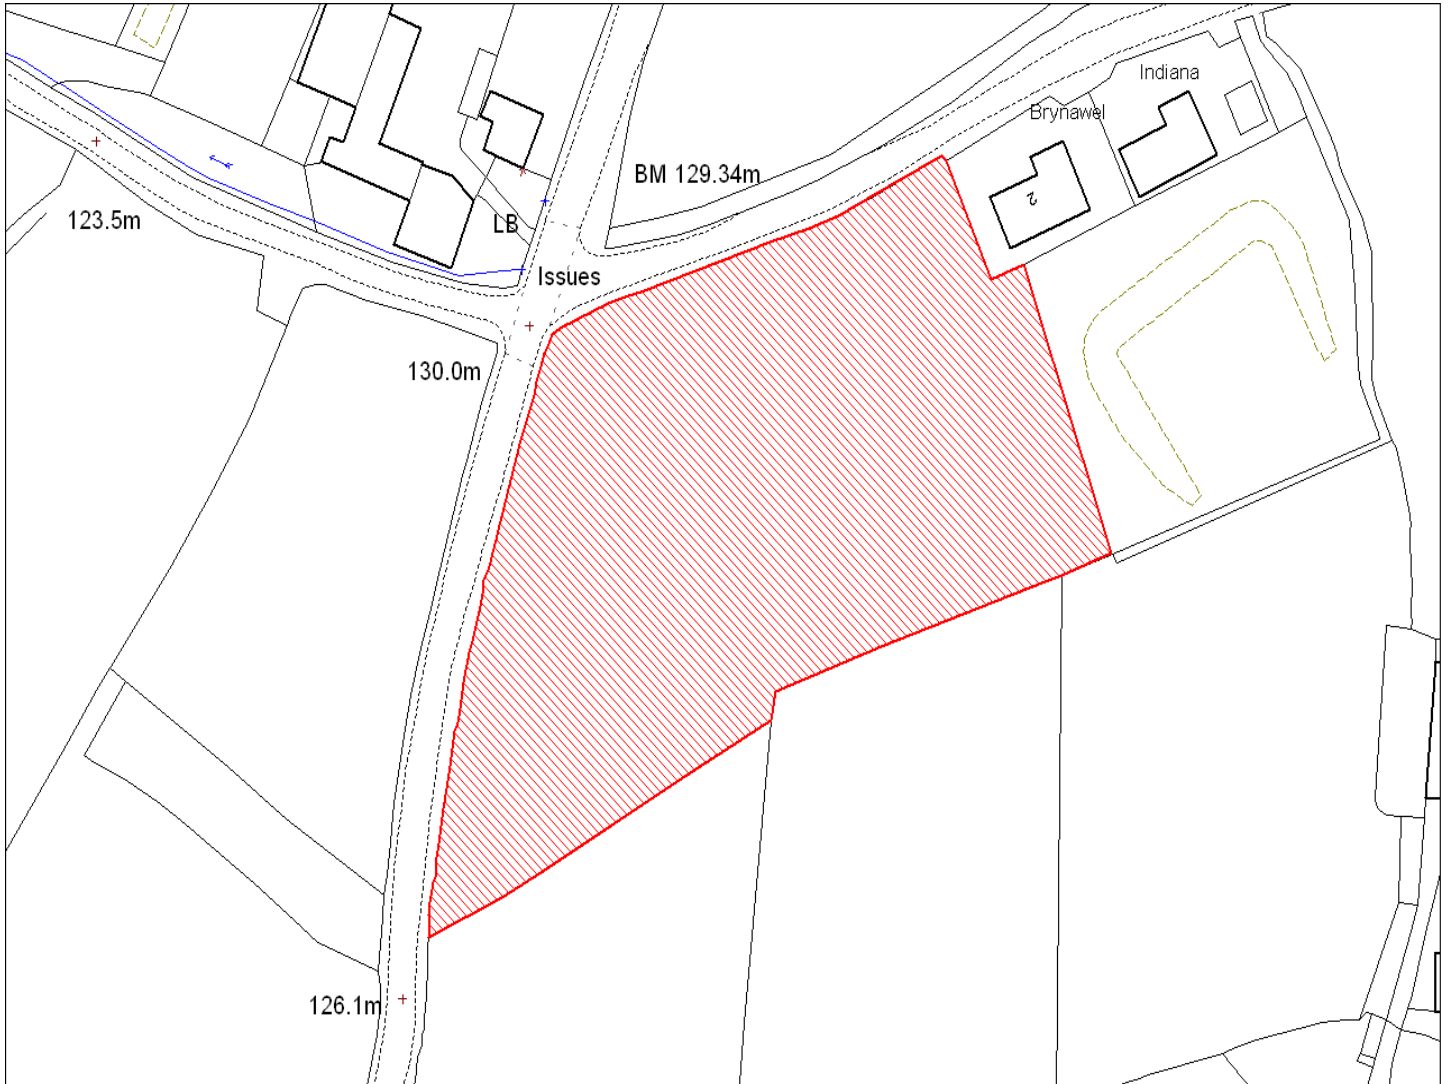

Cynllun Datblygu Lleol Sir Gaerfyrddin: Cofrestr y Safleoedd sy'n Gwneud Cais
Carmarthenshire Local Development Plan: Candidate Site Register

© Hawlfraint y Goron. Cedwir pob hawl 100023377

© Crown Copyright. All rights reserved 100023377

Enw's Annheddfan	Heol Ddu
Settlement:	Heol Ddu
Cyf. Safle / Site Ref:	083-004
Cyf. / CS Reference	CS1044
Enw / Lleoliad y Safle:	Tir ar Heol Wernddu, Heol ddu
Name / Location of Site:	Land fronting Wernddu Road, Heol ddu
Maint y safle / SiteArea (Ha):	0.74
Y Defnydd Presennol a wneir o'r Safle:	Tir amaethyddol
Current Use of Site:	Agriculture
Y Defnydd Arfaethedig i'w wneud o'r Safle:	Tir preswyl
Proposed Use of Site:	Residential