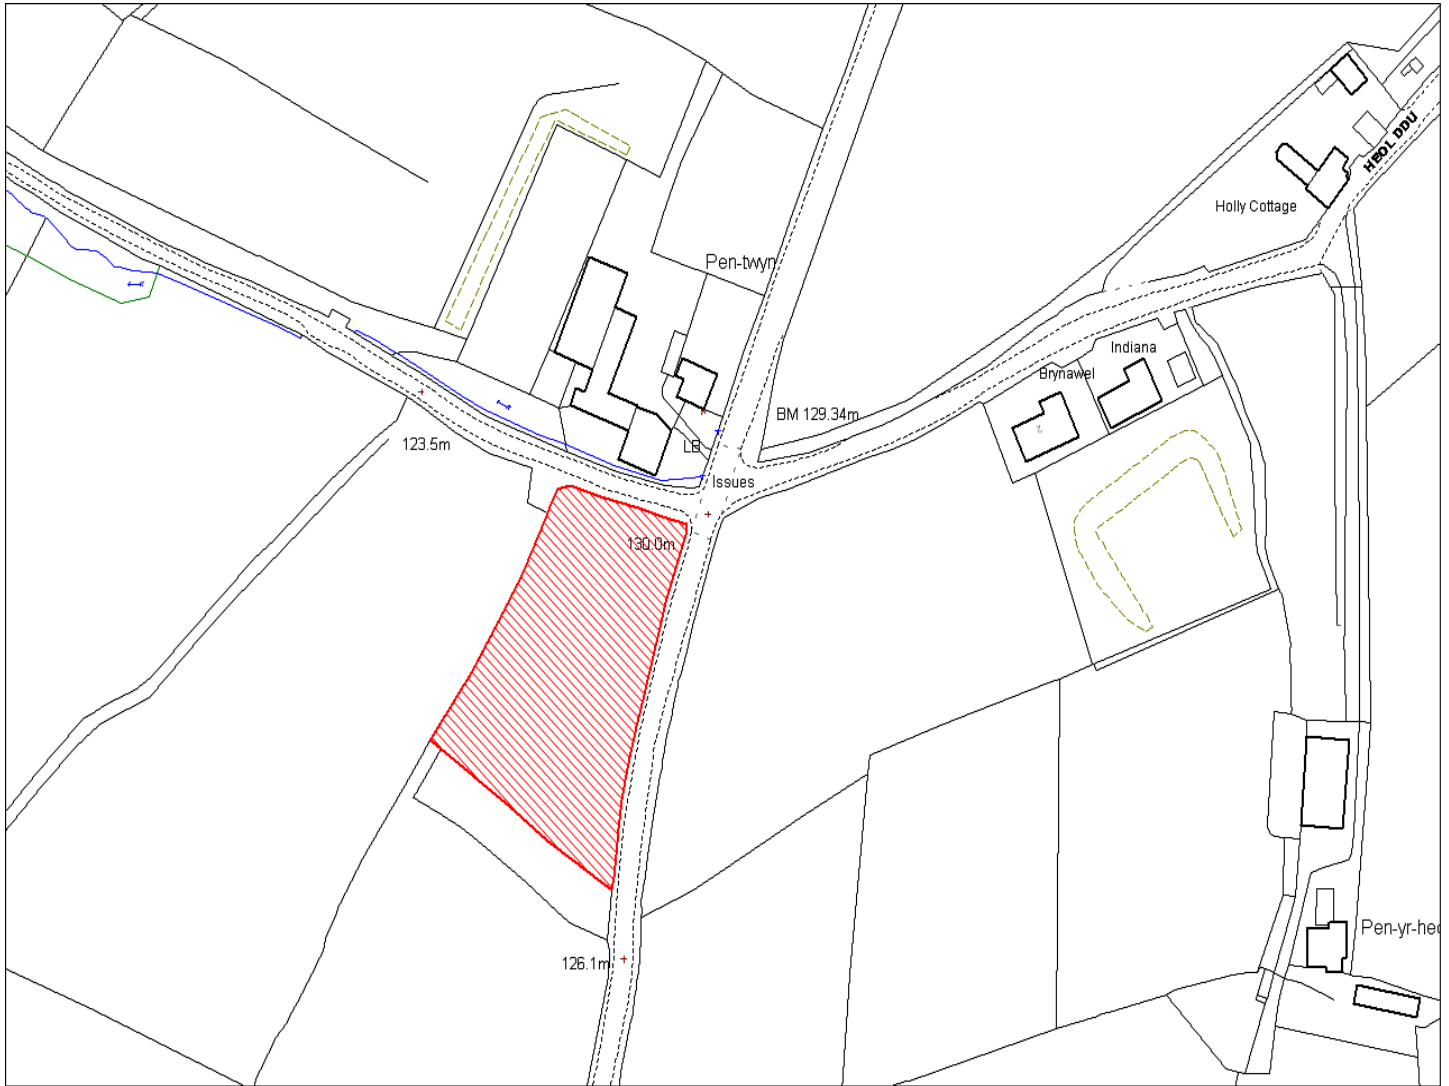

Cynllun Datblygu Lleol Sir Gaerfyrddin: Cofrestr y Safleoedd sy'n Gwneud Cais
Carmarthenshire Local Development Plan: Candidate Site Register

© Hawlfraint y Goron. Cedwir pob hawl 100023377

© Crown Copyright. All rights reserved 100023377

Enw's Annheddfan	Heol Ddu
Settlement:	Heol Ddu
Cyf. Safle / Site Ref:	083-005
Cyf. / CS Reference	CS1045
Enw / Lleoliad y Safle:	Llain ar Heol Werddu, Heol ddu
Name / Location of Site:	Plot of land fronting Werddu Road, Heol ddu
Maint y safle / SiteArea (Ha):	0.34
Y Defnydd Presennol a wneir o'r Safle:	Tir amaethyddol
Current Use of Site:	Agriculture
Y Defnydd Arfaethedig i'w wneud o'r Safle:	Tir preswyl
Proposed Use of Site:	Residential