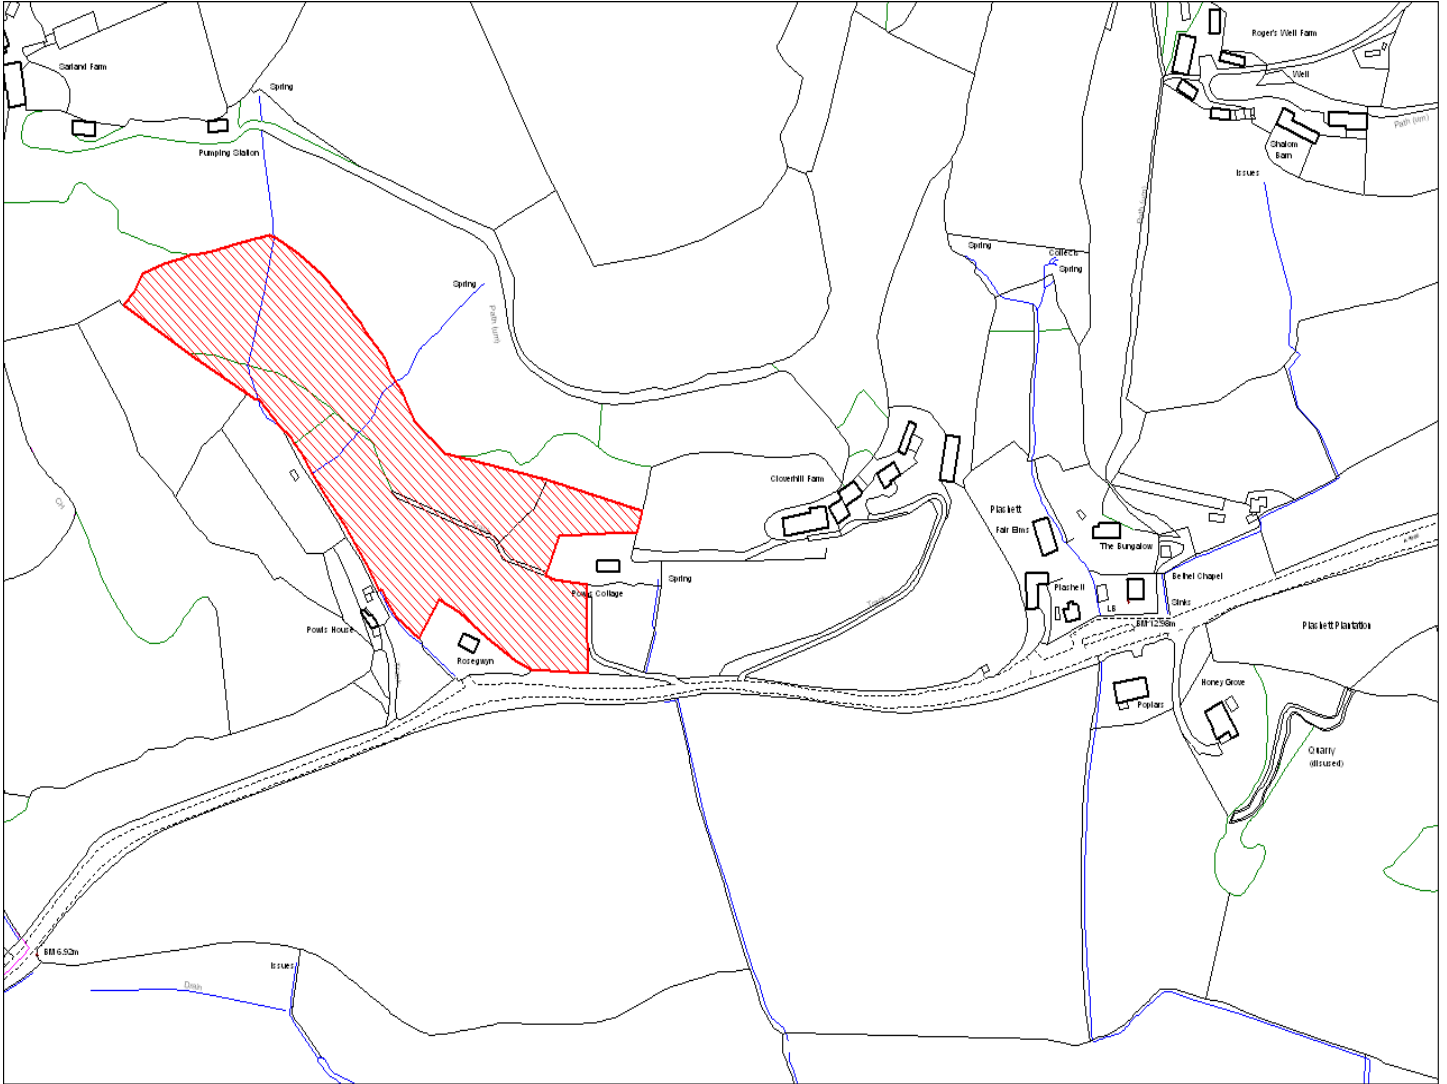

Cynllun Datblygu Lleol Sir Gaerfyrddin: Cofrestr y Safleoedd sy'n Gwneud Cais
Carmarthenshire Local Development Plan: Candidate Site Register

© Hawlfraint y Goron. Cedwir pob hawl 100023377

© Crown Copyright. All rights reserved 100023377

Enw's Annheddfan	Lacharn
Settlement:	Laugharne
Cyf. Safle / Site Ref:	088-001
Cyf. / CS Reference	CS0001
Enw / Lleoliad y Safle:	Tir i'r gogledd a'r gorllewin o Powis Cottage
Name / Location of Site:	Land to the North & West of Powis Cottage
Maint y safle / SiteArea (Ha):	2.17
Y Defnydd Presennol a wneir o'r Safle:	Tir Amaethyddol
Current Use of Site:	Agriculture
Y Defnydd Arfaethedig i'w wneud o'r Safle:	Twristiaeth
Proposed Use of Site:	Tourism - log cabins