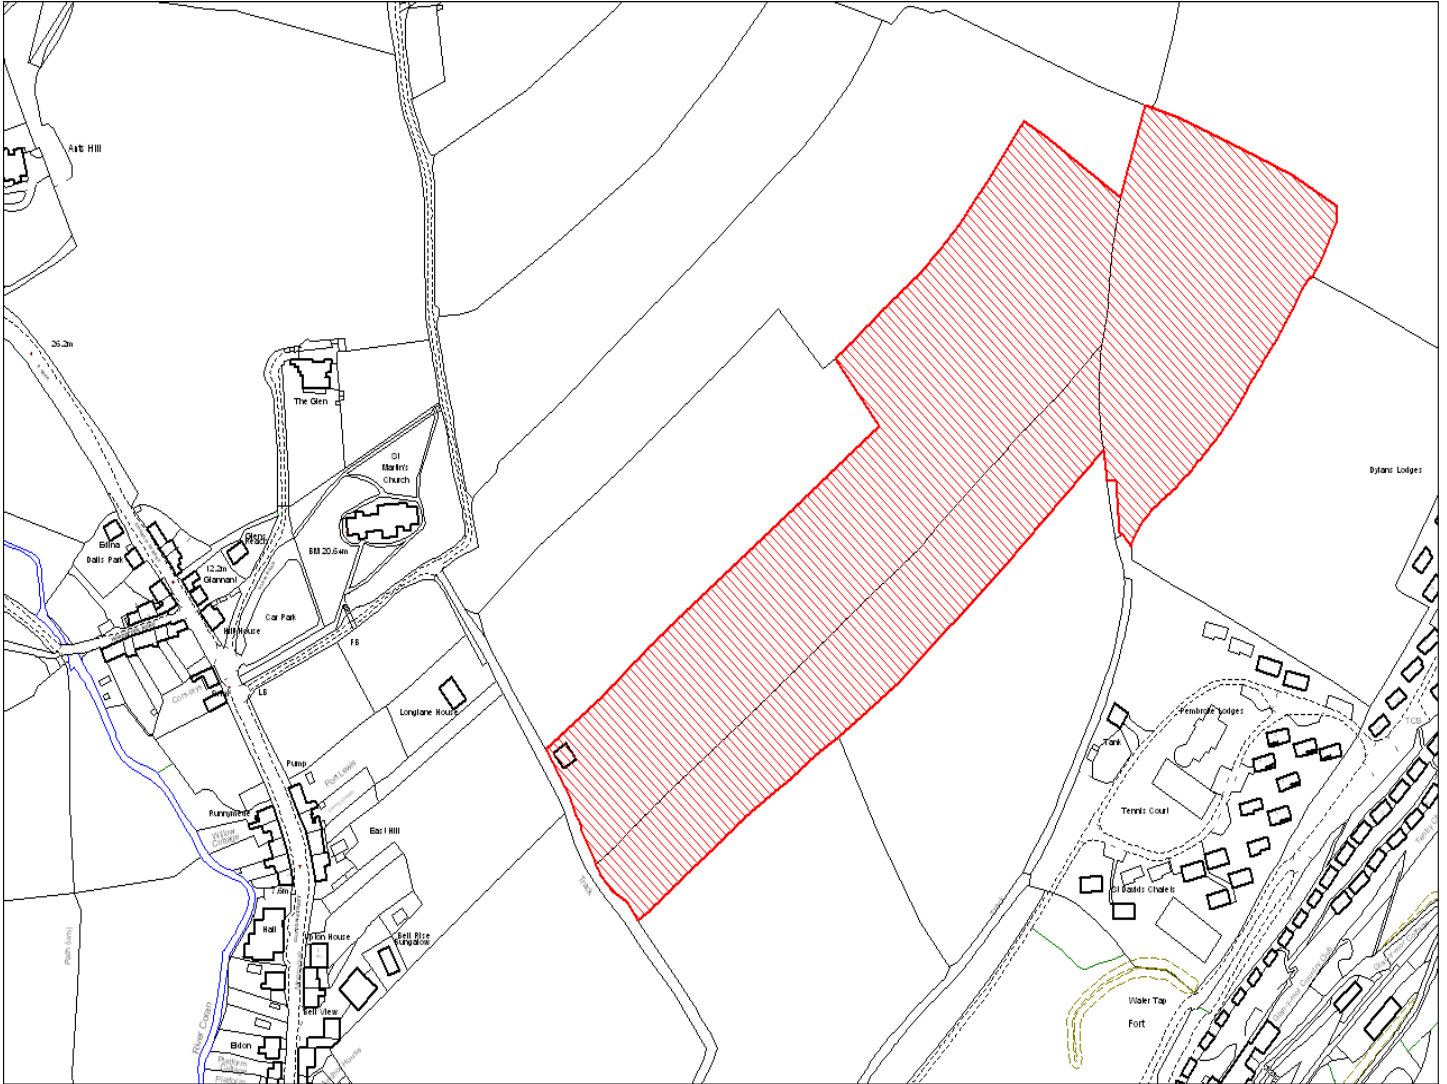

Cynllun Datblygu Lleol Sir Gaerfyrddin: Cofrestr y Safleoedd sy'n Gwneud Cais
Carmarthenshire Local Development Plan: Candidate Site Register

© Hawlfraint y Goron. Cedwir pob hawl 100023377

© Crown Copyright. All rights reserved 100023377

Enw's Annheddfan

Lacharn

Settlement:

Laugharne

Cyf. Safle / Site Ref:

088-002

Cyf. / CS Reference

CS0002

Enw / Lleoliad y Safle:

East Hill Fields, Lacharn SA33 4QD

Name / Location of Site:

East Hill Fields, Laugharne SA33 4QD

Maint y safle / SiteArea (Ha):

6.35

Y Defnydd Presennol a wneir o'r Safle:

Tir Amaethyddol / Hamdden

Current Use of Site:

Agriculture / Leisure

Y Defnydd Arfaethedig i'w wneud o'r Safle:

Tir Preswyl, Cartref Gofal, Twristiaeth, Hamdden

Proposed Use of Site:

Residential, Residential Care Home, Tourism, Leisure