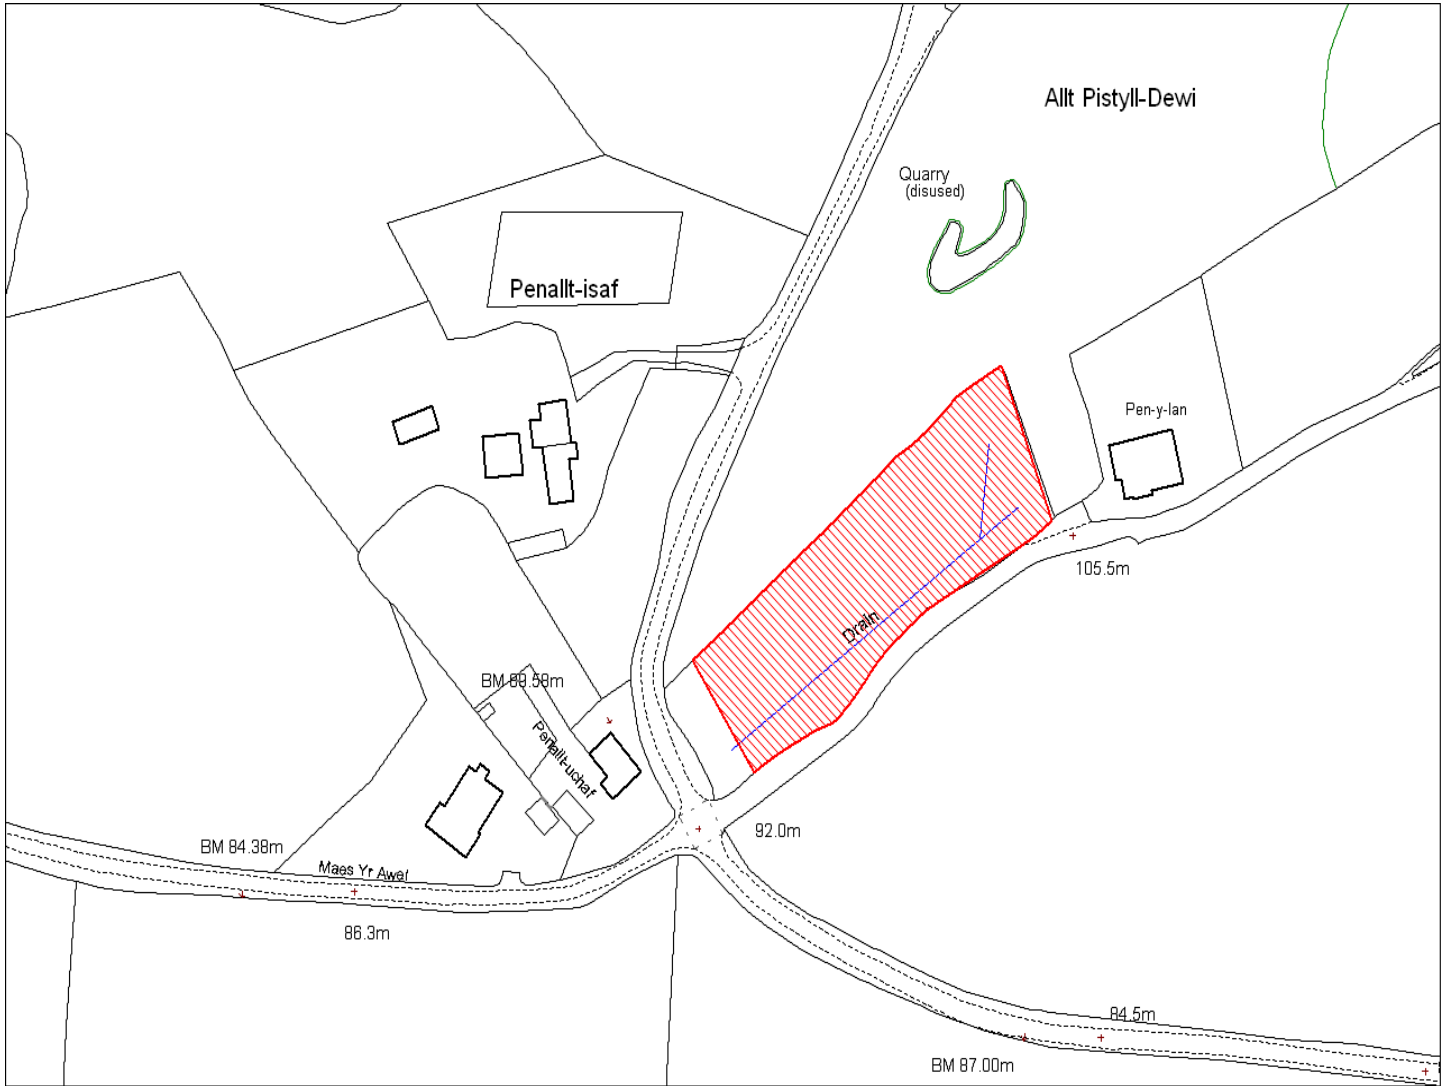

Cynllun Datblygu Lleol Sir Gaerfyrddin: Cofrestr y Safleoedd sy'n Gwneud Cais
Carmarthenshire Local Development Plan: Candidate Site Register

© Hawlfraint y Goron. Cedwir pob hawl 100023377

© Crown Copyright. All rights reserved 100023377

Enw's Annheddfan	Llanarthne
Settlement:	Llanarthney
Cyf. Safle / Site Ref:	089-002
Cyf. / CS Reference	CS0899
Enw / Lleoliad y Safle:	OS map rhif SN5318NW
Name / Location of Site:	OS map ref SN5318NW
Maint y safle / SiteArea (Ha):	0.28
Y Defnydd Presennol a wneir o'r Safle:	Tir amaethyddol
Current Use of Site:	Agriculture
Y Defnydd Arfaethedig i'w wneud o'r Safle:	Tir preswyl
Proposed Use of Site:	Residential