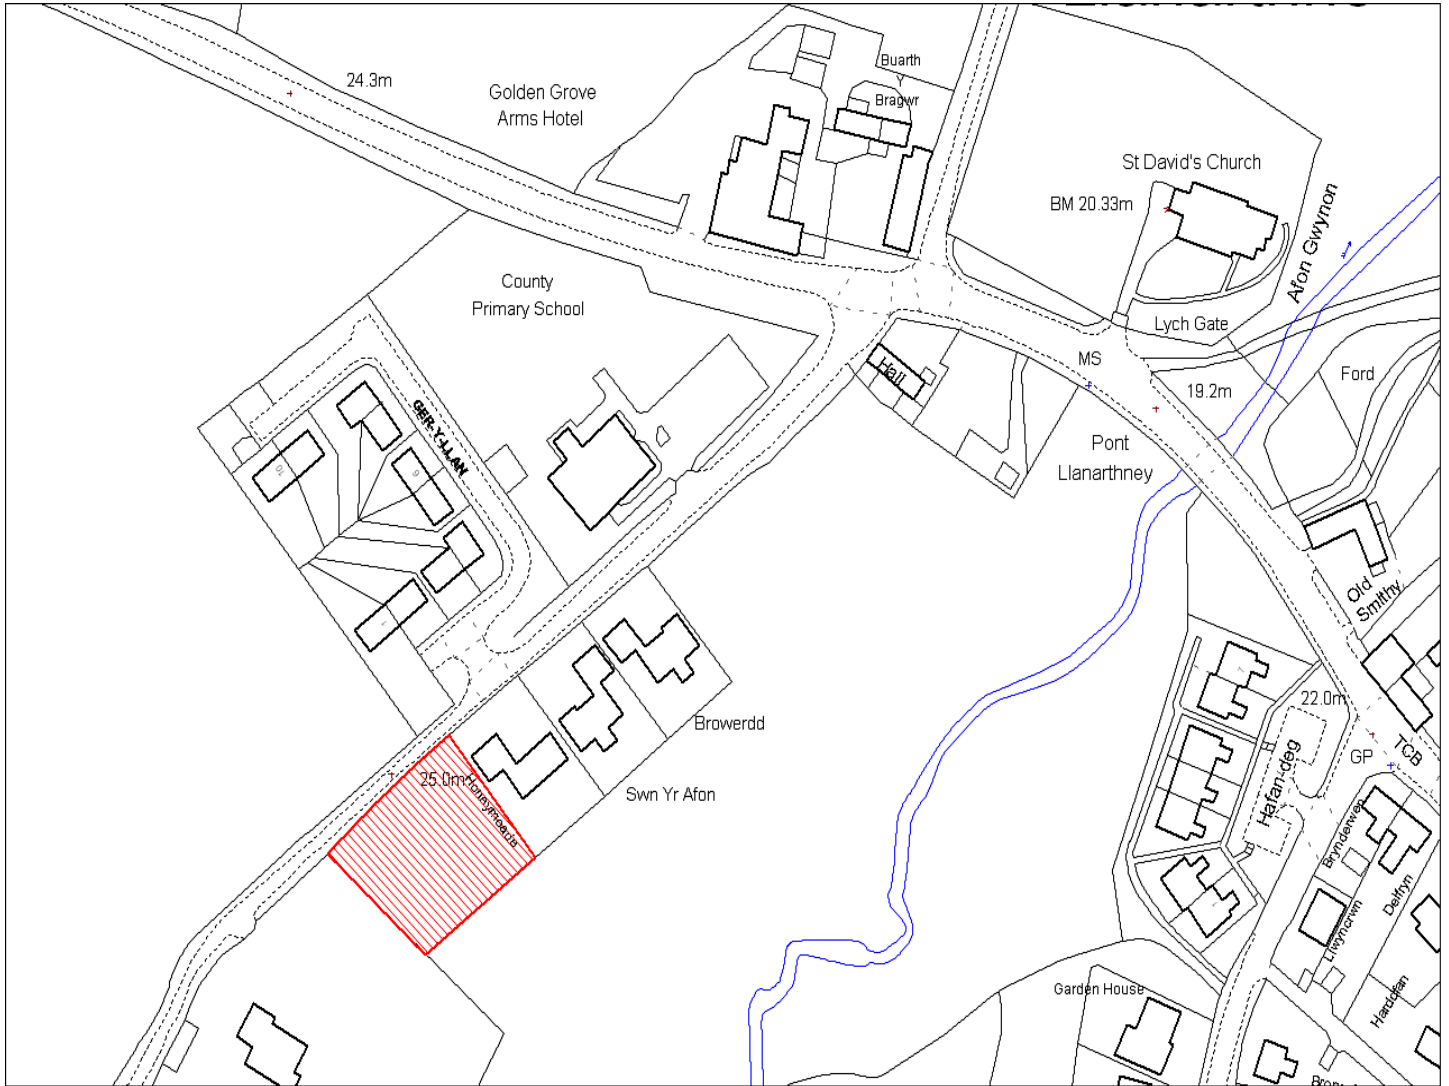

Cynllun Datblygu Lleol Sir Gaerfyrddin: Cofrestr y Safleoedd sy'n Gwneud Cais
Carmarthenshire Local Development Plan: Candidate Site Register

© Hawlfraint y Goron. Cedwir pob hawl 100023377

© Crown Copyright. All rights reserved 100023377

Enw's Annheddfan	Llanarthne
Settlement:	Llanarthney
Cyf. Safle / Site Ref:	089-001
Cyf. / CS Reference	CS0295
Enw / Lleoliad y Safle:	Tir oddi ar Ger y Llan, Llanarthne
Name / Location of Site:	Land off Ger y Llan, Llanarthne
Maint y safle / SiteArea (Ha):	0.13
Y Defnydd Presennol a wneir o'r Safle:	Tir Amaethyddol
Current Use of Site:	Agriculture
Y Defnydd Arfaethedig i'w wneud o'r Safle:	Tir Preswyl
Proposed Use of Site:	Residential