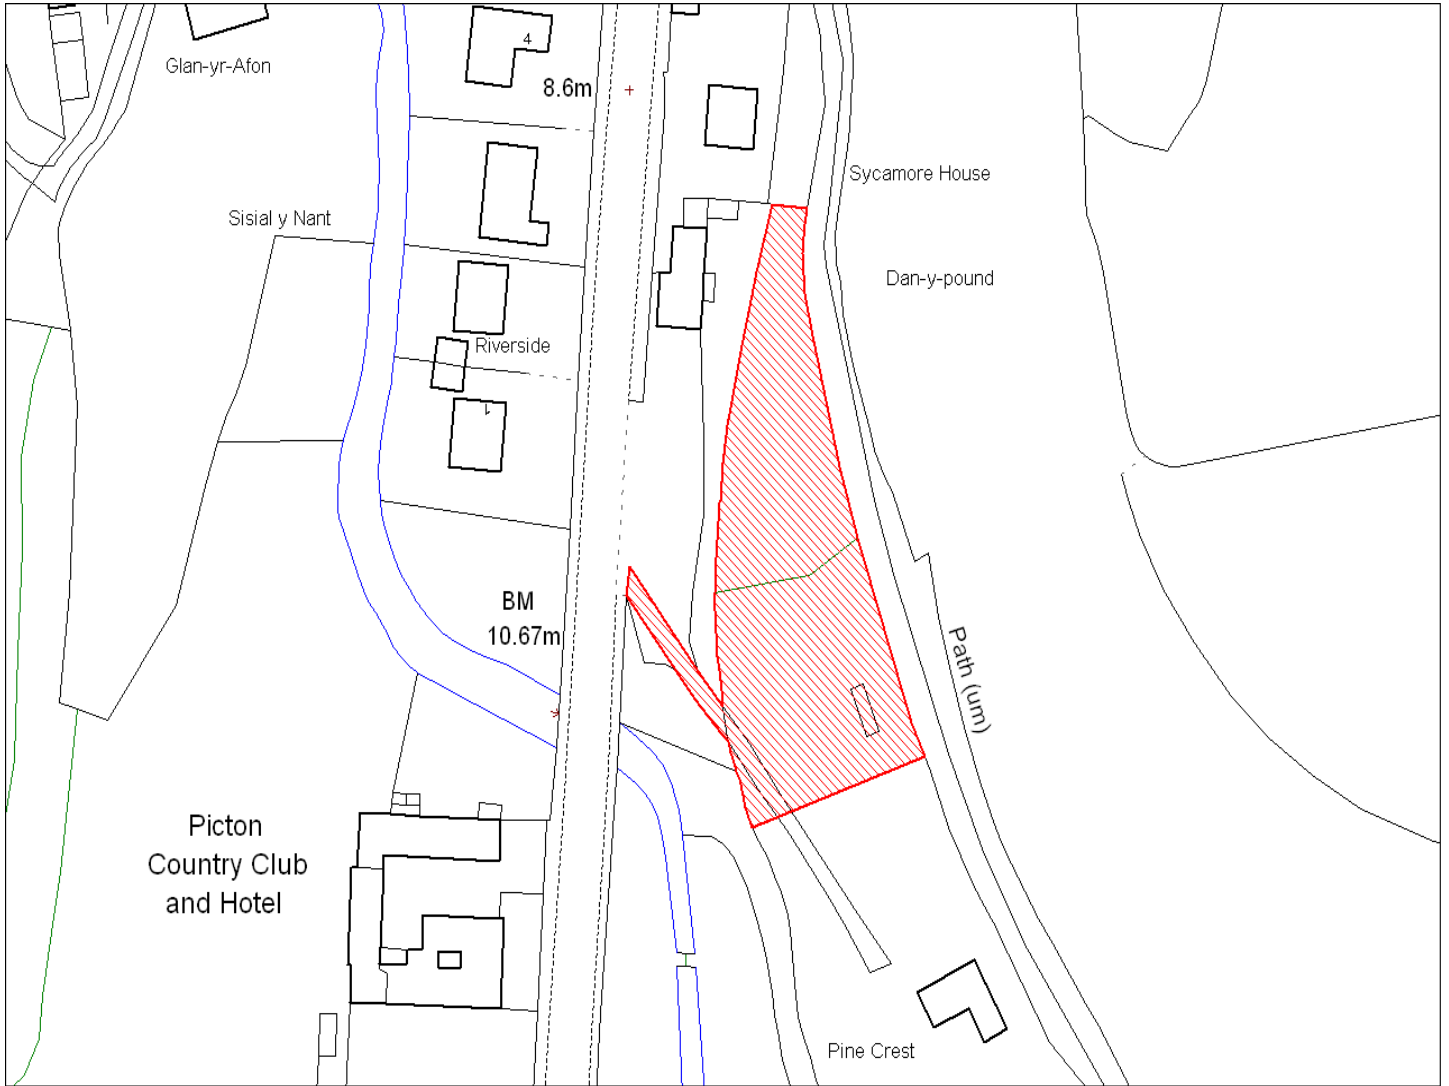

Cynllun Datblygu Lleol Sir Gaerfyrddin: Cofrestr y Safleoedd sy'n Gwneud Cais
Carmarthenshire Local Development Plan: Candidate Site Register

© Hawlfraint y Goron. Cedwir pob hawl 100023377

© Crown Copyright. All rights reserved 100023377

Enw's Annheddfan	Llanddowror
Settlement:	Llanddowror
Cyf. Safle / Site Ref:	092-003
Cyf. / CS Reference	CS0995
Enw / Lleoliad y Safle:	Rhan o Pinecrest
Name / Location of Site:	Land part of Pinecrest
Maint y safle / SiteArea (Ha):	0.20
Y Defnydd Presennol a wneir o'r Safle:	Gardd
Current Use of Site:	Garden
Y Defnydd Arfaethedig i'w wneud o'r Safle:	Tir preswyl
Proposed Use of Site:	Residential