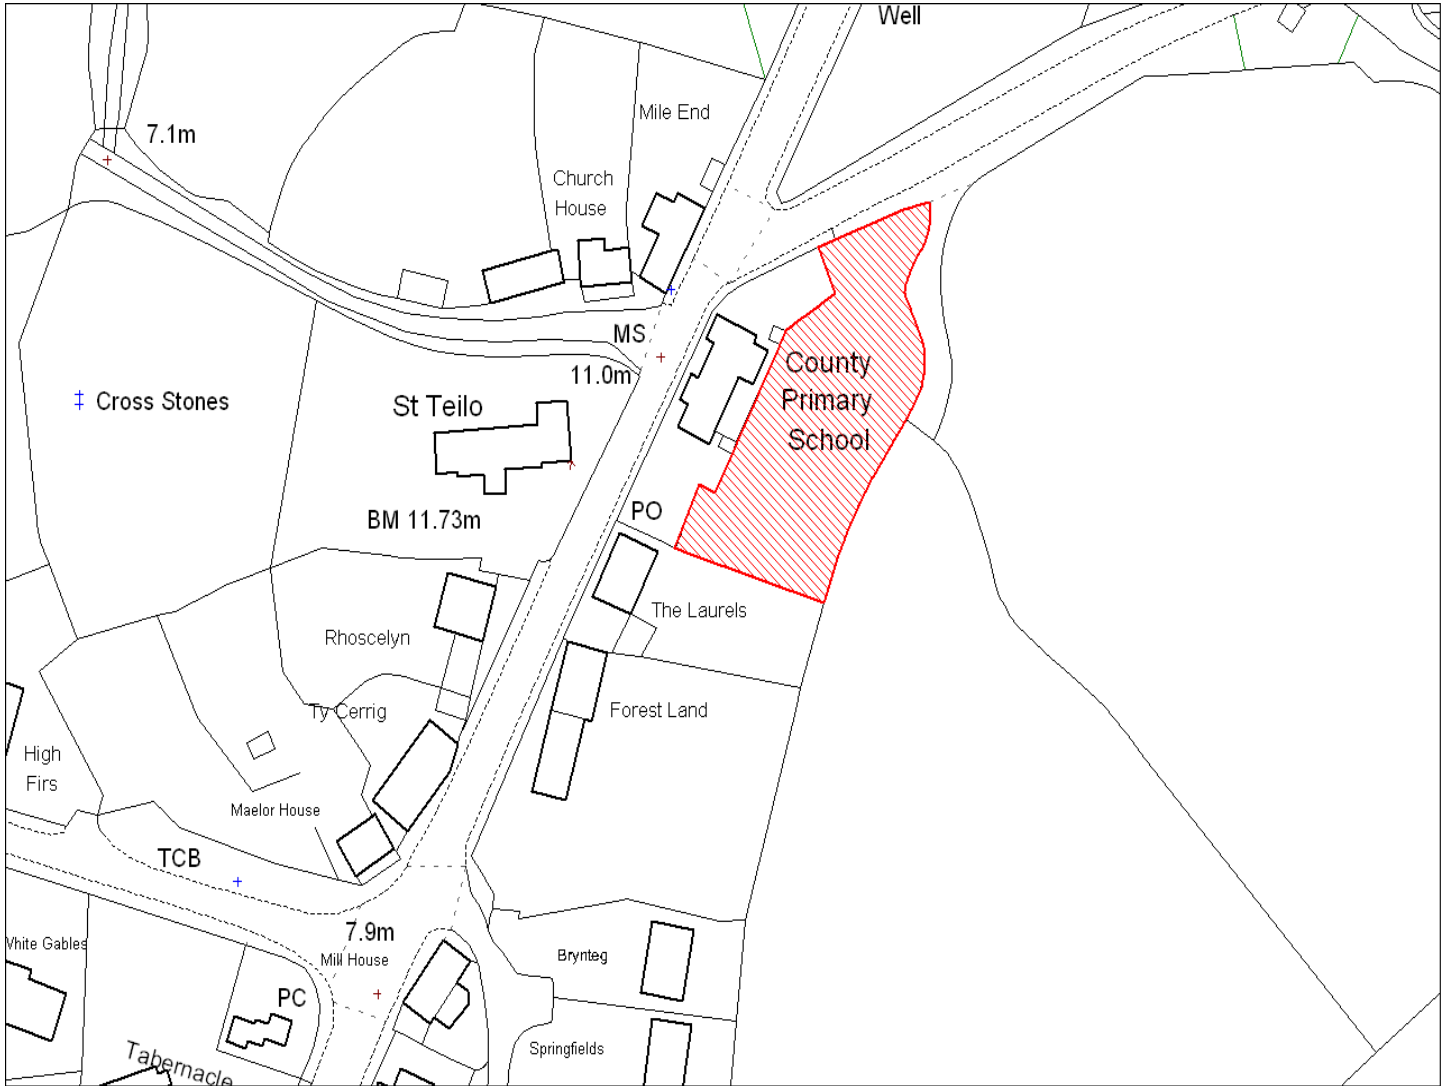

Cynllun Datblygu Lleol Sir Gaerfyrddin: Cofrestr y Safleoedd sy'n Gwneud Cais
Carmarthenshire Local Development Plan: Candidate Site Register

© Hawlfraint y Goron. Cedwir pob hawl 100023377

© Crown Copyright. All rights reserved 100023377

Enw's Annheddfan	Llanddowror
Settlement:	Llanddowror
Cyf. Safle / Site Ref:	092-001
Cyf. / CS Reference	CS0464
Enw / Lleoliad y Safle:	tir ger yr hen ysgol gynradd, Llanddowror
Name / Location of Site:	Land adj former Primary School, Llanddowror
Maint y safle / SiteArea (Ha):	0.13
Y Defnydd Presennol a wneir o'r Safle:	Tir Amaethyddol
Current Use of Site:	Agriculture
Y Defnydd Arfaethedig i'w wneud o'r Safle:	Tir Preswyl
Proposed Use of Site:	Residential