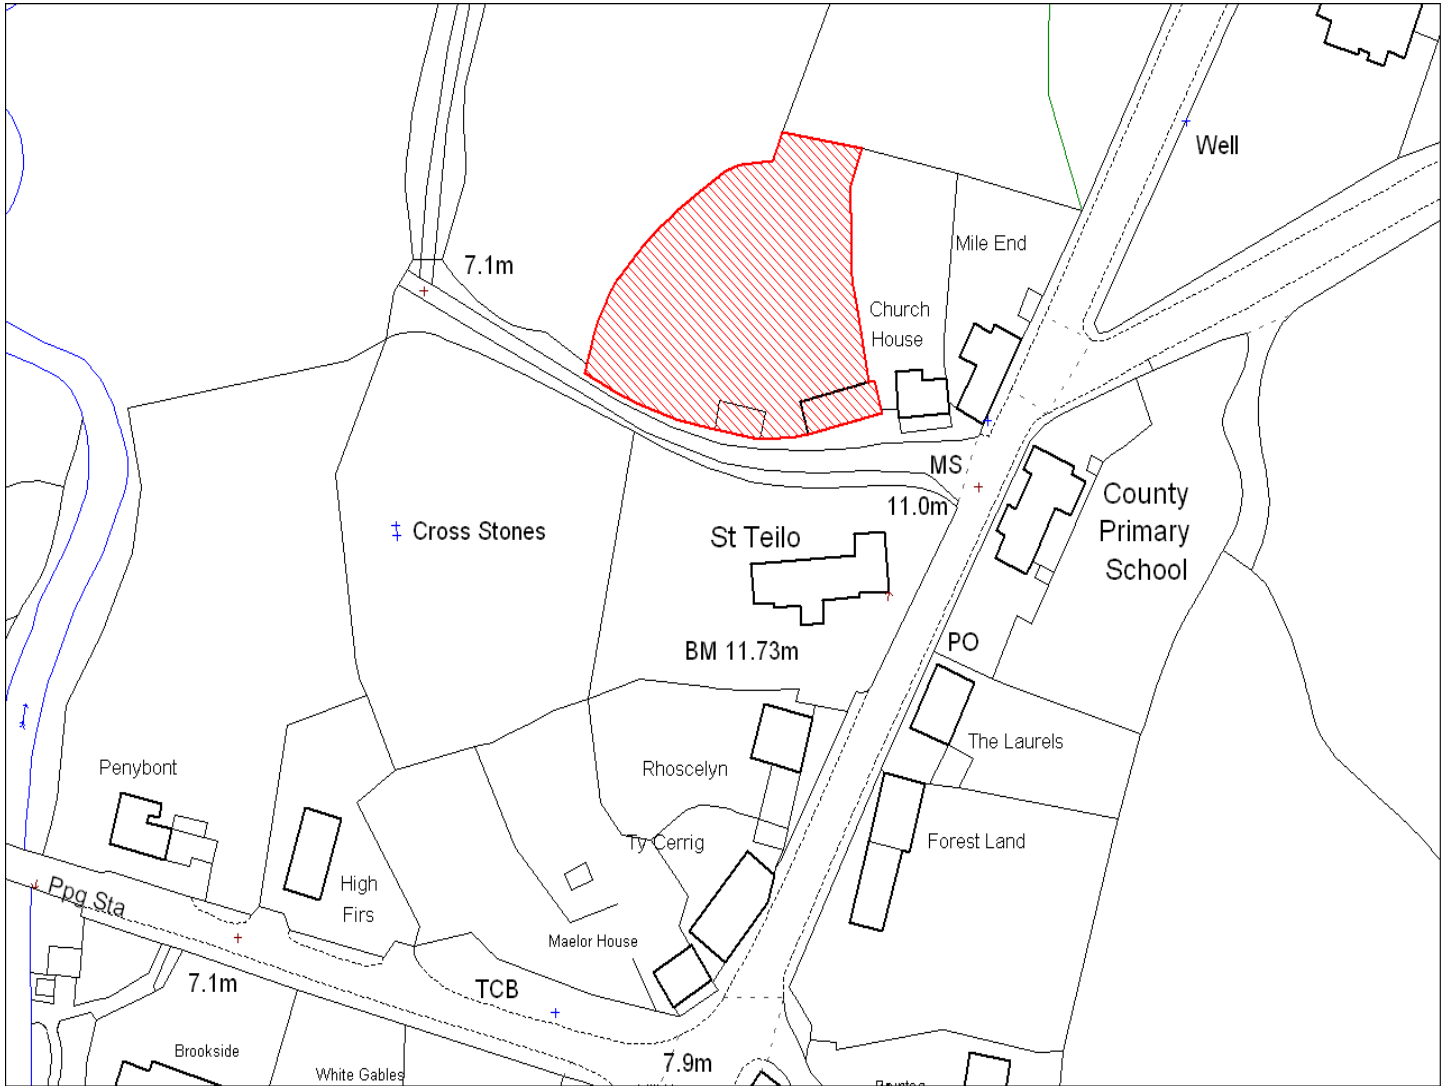

Cynllun Datblygu Lleol Sir Gaerfyrddin: Cofrestr y Safleoedd sy'n Gwneud Cais
Carmarthenshire Local Development Plan: Candidate Site Register

© Hawlfraint y Goron. Cedwir pob hawl 100023377

© Crown Copyright. All rights reserved 100023377

Enw's Annheddfan	Llanddowror
Settlement:	Llanddowror
Cyf. Safle / Site Ref:	092-002
Cyf. / CS Reference	CS0492
Enw / Lleoliad y Safle:	Gyferbyn a Eglwys St Cringat, Llanddowror
Name / Location of Site:	Opp St Cringat Church, Llanddowror
Maint y safle / SiteArea (Ha):	0.16
Y Defnydd Presennol a wneir o'r Safle:	Tir Gwag
Current Use of Site:	Vacant
Y Defnydd Arfaethedig i'w wneud o'r Safle:	Tir Preswyl
Proposed Use of Site:	Residential