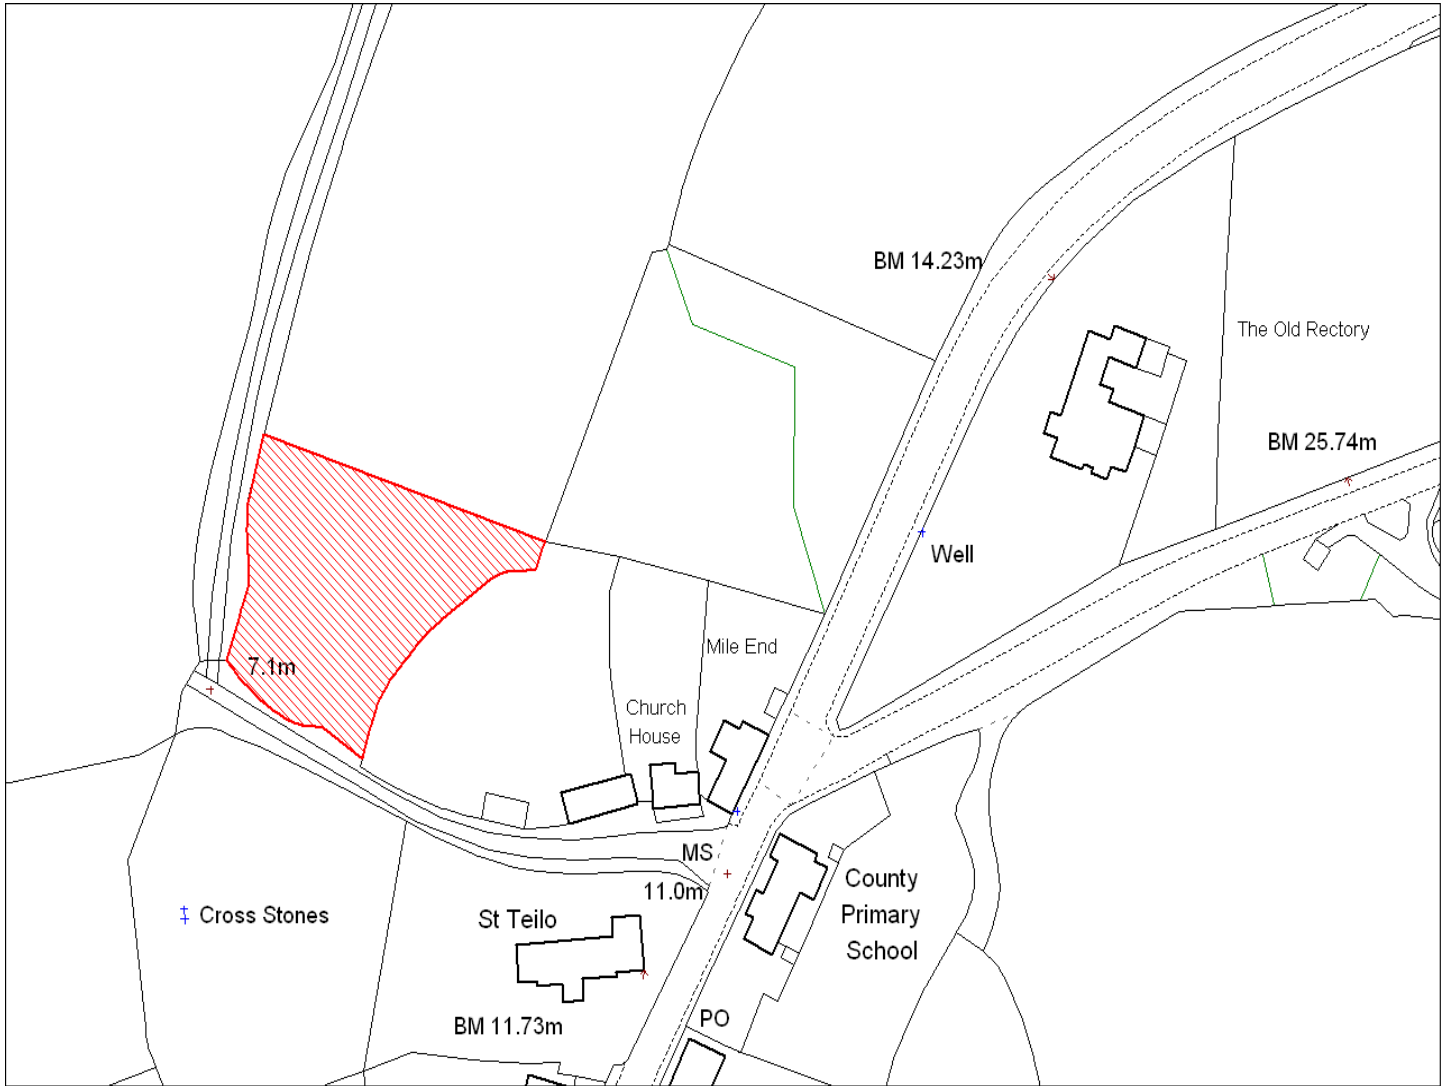

Cynllun Datblygu Lleol Sir Gaerfyrddin: Cofrestr y Safleoedd sy'n Gwneud Cais
Carmarthenshire Local Development Plan: Candidate Site Register

© Hawlfraint y Goron. Cedwir pob hawl 100023377

© Crown Copyright. All rights reserved 100023377

Enw's Annheddfan	Llanddowror
Settlement:	Llanddowror
Cyf. Safle / Site Ref:	092-004
Cyf. / CS Reference	CS1438
Enw / Lleoliad y Safle:	Tir yn Llanddowror, Sancler
Name / Location of Site:	Land at Llanddowror, St Clears
Maint y safle / SiteArea (Ha):	0.16
Y Defnydd Presennol a wneir o'r Safle:	Tir amaethyddol
Current Use of Site:	Agricultural
Y Defnydd Arfaethedig i'w wneud o'r Safle:	Tir preswyl
Proposed Use of Site:	Residential