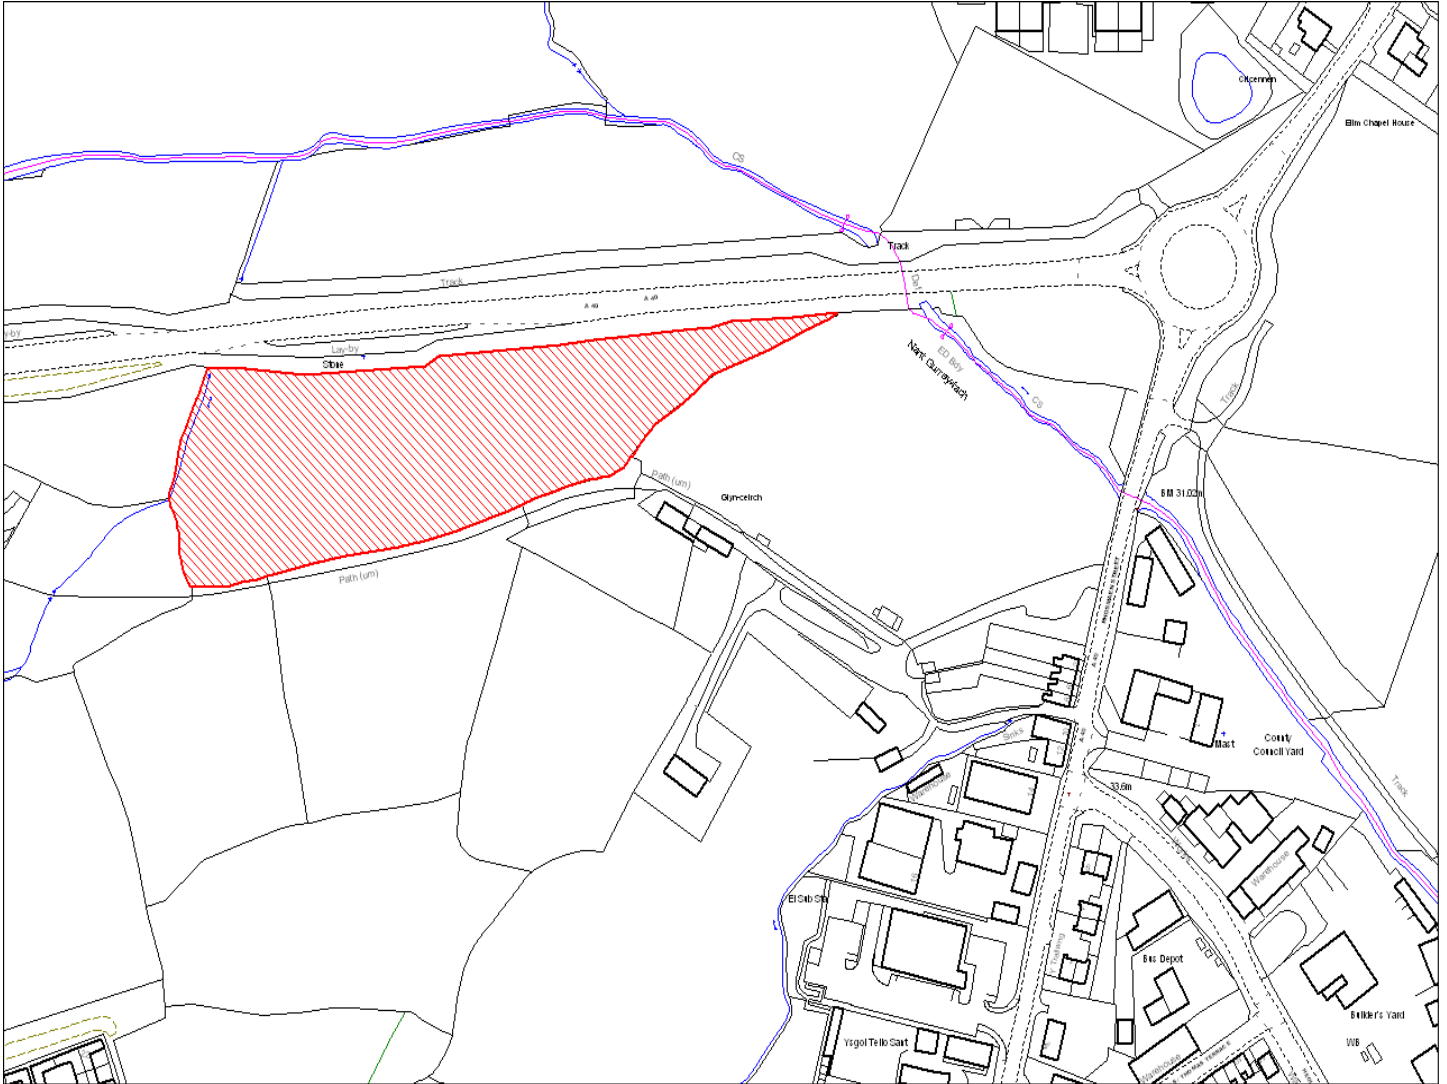

Cynllun Datblygu Lleol Sir Gaerfyrddin: Cofrestr y Safleoedd sy'n Gwneud Cais
Carmarthenshire Local Development Plan: Candidate Site Register

© Hawlfraint y Goron. Cedwir pob hawl 100023377

© Crown Copyright. All rights reserved 100023377

Enw's Annheddfan	Llandeilo
Settlement:	Llandeilo
Cyf. Safle / Site Ref:	093-001
Cyf. / CS Reference	CS0425
Enw / Lleoliad y Safle:	Tir ar ffin gogleddol Llandeilo
Name / Location of Site:	Land at northern edge of Llandeilo
Maint y safle / SiteArea (Ha):	1.48
Y Defnydd Presennol a wneir o'r Safle:	Tir Amaethyddol
Current Use of Site:	Agriculture
Y Defnydd Arfaethedig i'w wneud o'r Safle:	Tir Preswyl
Proposed Use of Site:	Residential