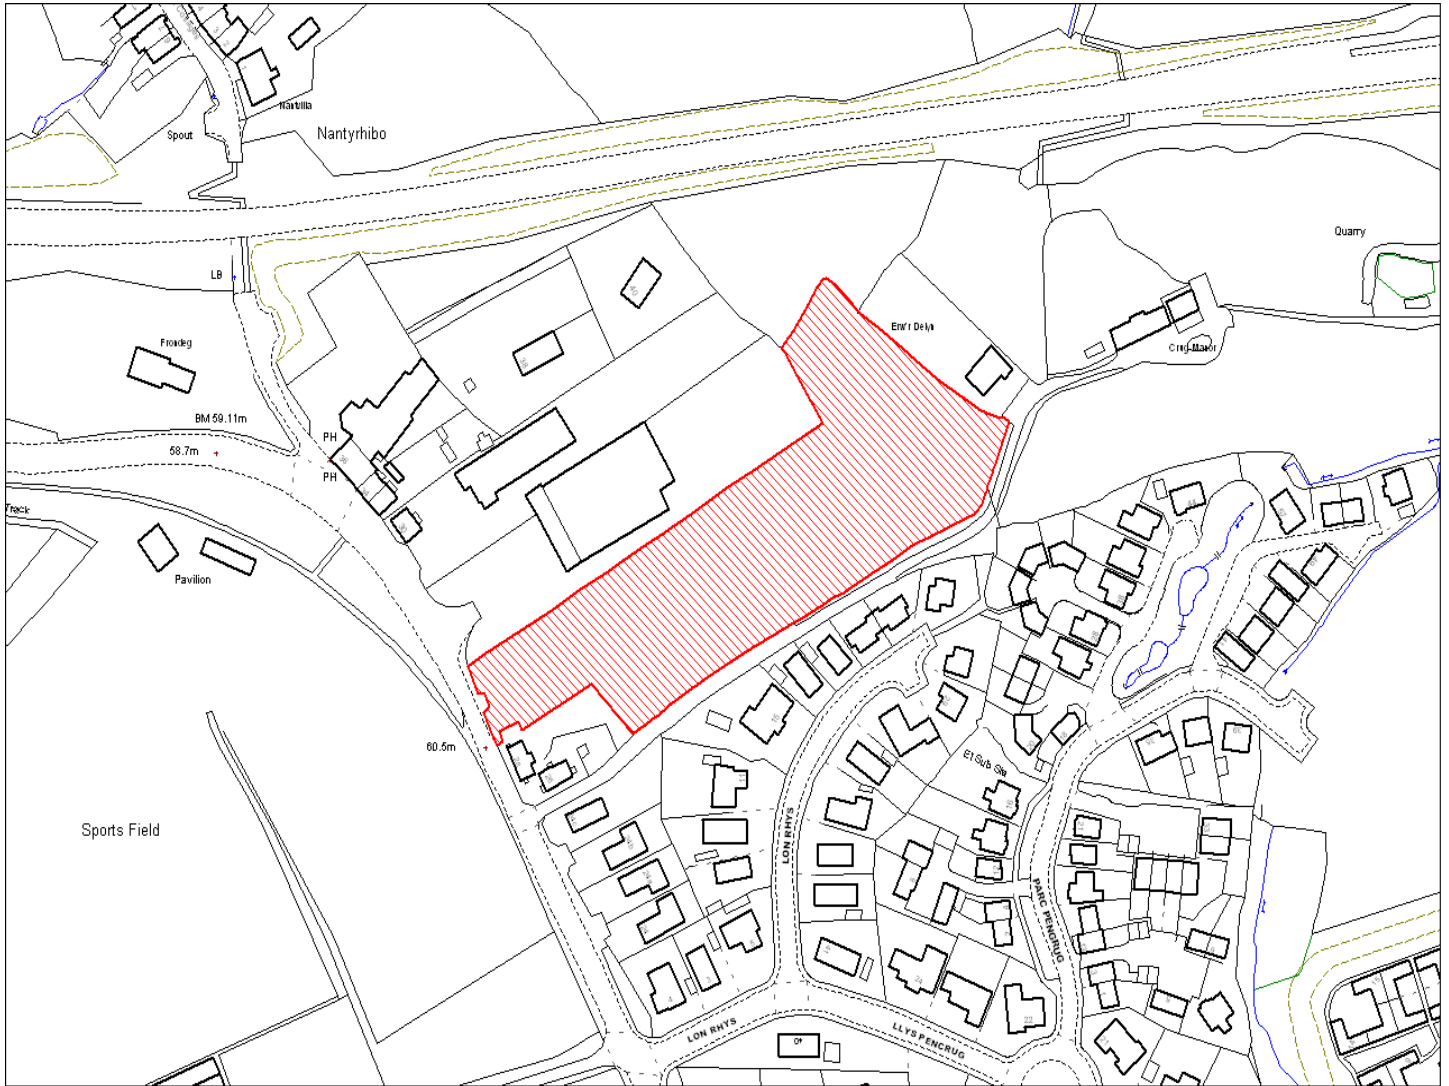

Cynllun Datblygu Lleol Sir Gaerfyrddin: Cofrestr y Safleoedd sy'n Gwneud Cais
Carmarthenshire Local Development Plan: Candidate Site Register

© Hawlfraint y Goron. Cedwir pob hawl 100023377

© Crown Copyright. All rights reserved 100023377

Enw's Annheddfan	Llandeilo
Settlement:	Llandeilo
Cyf. Safle / Site Ref:	093-010
Cyf. / CS Reference	CS0866
Enw / Lleoliad y Safle:	Tir yn 28 Heol Caerfyrddin, Llandeilo
Name / Location of Site:	Land at 28 Carmarthen Road, Llandeilo
Maint y safle / SiteArea (Ha):	0.95
Y Defnydd Presennol a wneir o'r Safle:	Tir gwag
Current Use of Site:	Vacant
Y Defnydd Arfaethedig i'w wneud o'r Safle:	Tir preswyl
Proposed Use of Site:	Residential