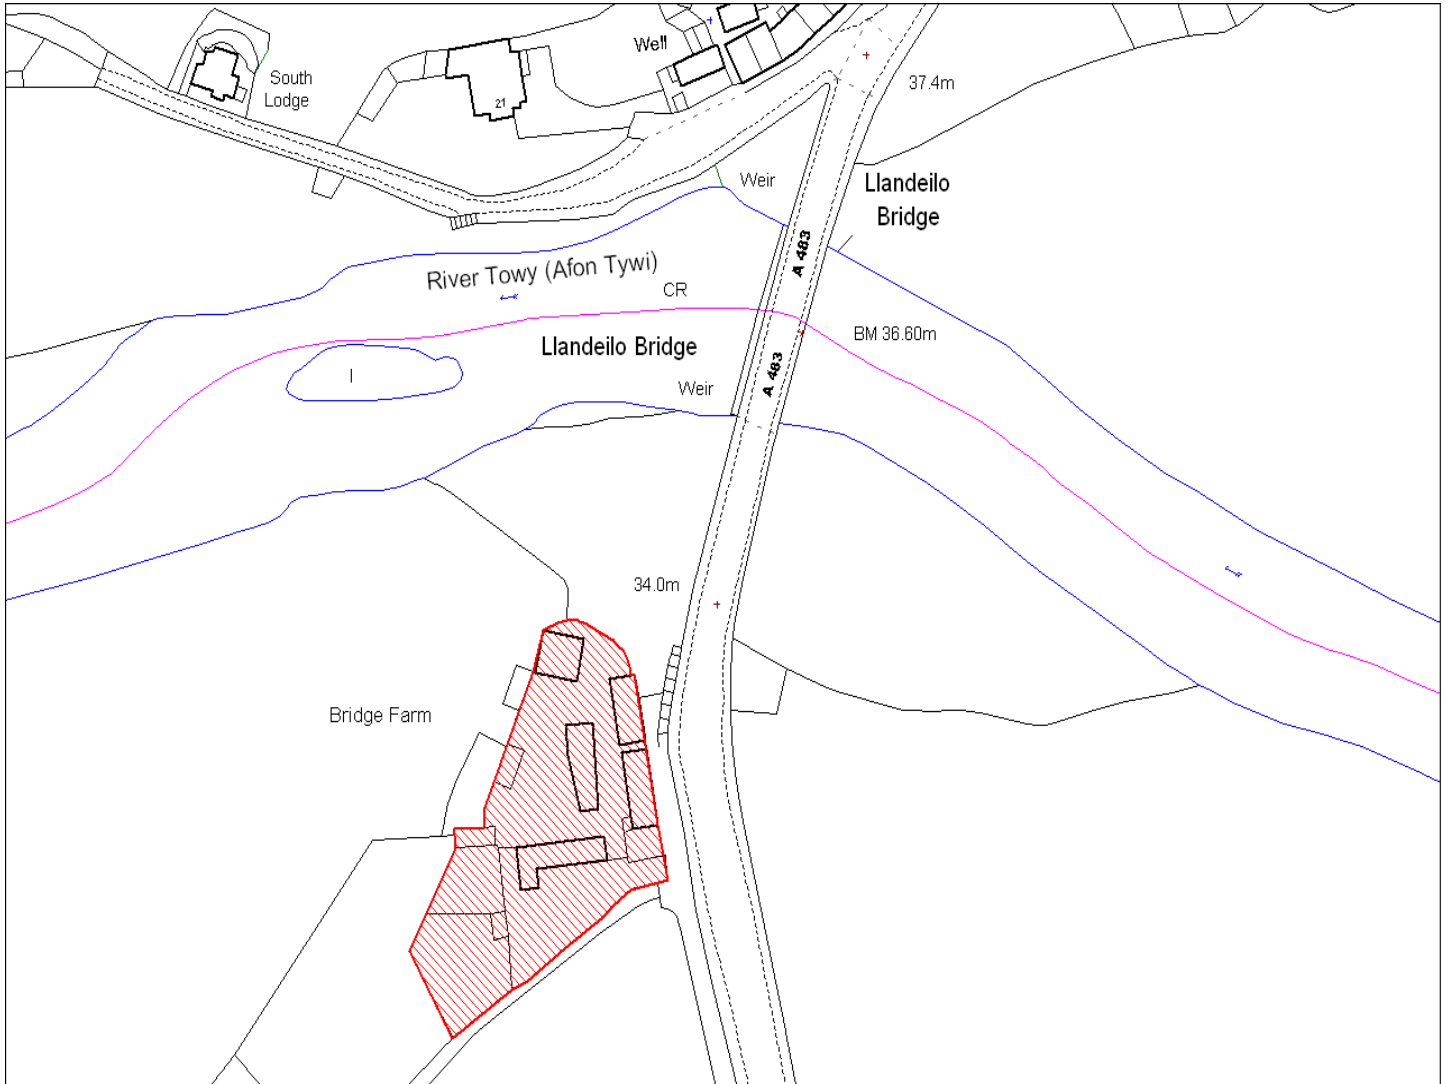

Cynllun Datblygu Lleol Sir Gaerfyrddin: Cofrestr y Safleoedd sy'n Gwneud Cais
Carmarthenshire Local Development Plan: Candidate Site Register

© Hawlfraint y Goron. Cedwir pob hawl 100023377

© Crown Copyright. All rights reserved 100023377

Enw's Annheddfan	Llandeilo
Settlement:	Llandeilo
Cyf. Safle / Site Ref:	093-004
Cyf. / CS Reference	CS0624
Enw / Lleoliad y Safle:	Bridge Farm
Name / Location of Site:	Bridge Farm
Maint y safle / SiteArea (Ha):	0.27
Y Defnydd Presennol a wneir o'r Safle:	Tir amaethyddol
Current Use of Site:	Agriculture
Y Defnydd Arfaethedig i'w wneud o'r Safle:	Tir preswyl
Proposed Use of Site:	Residential