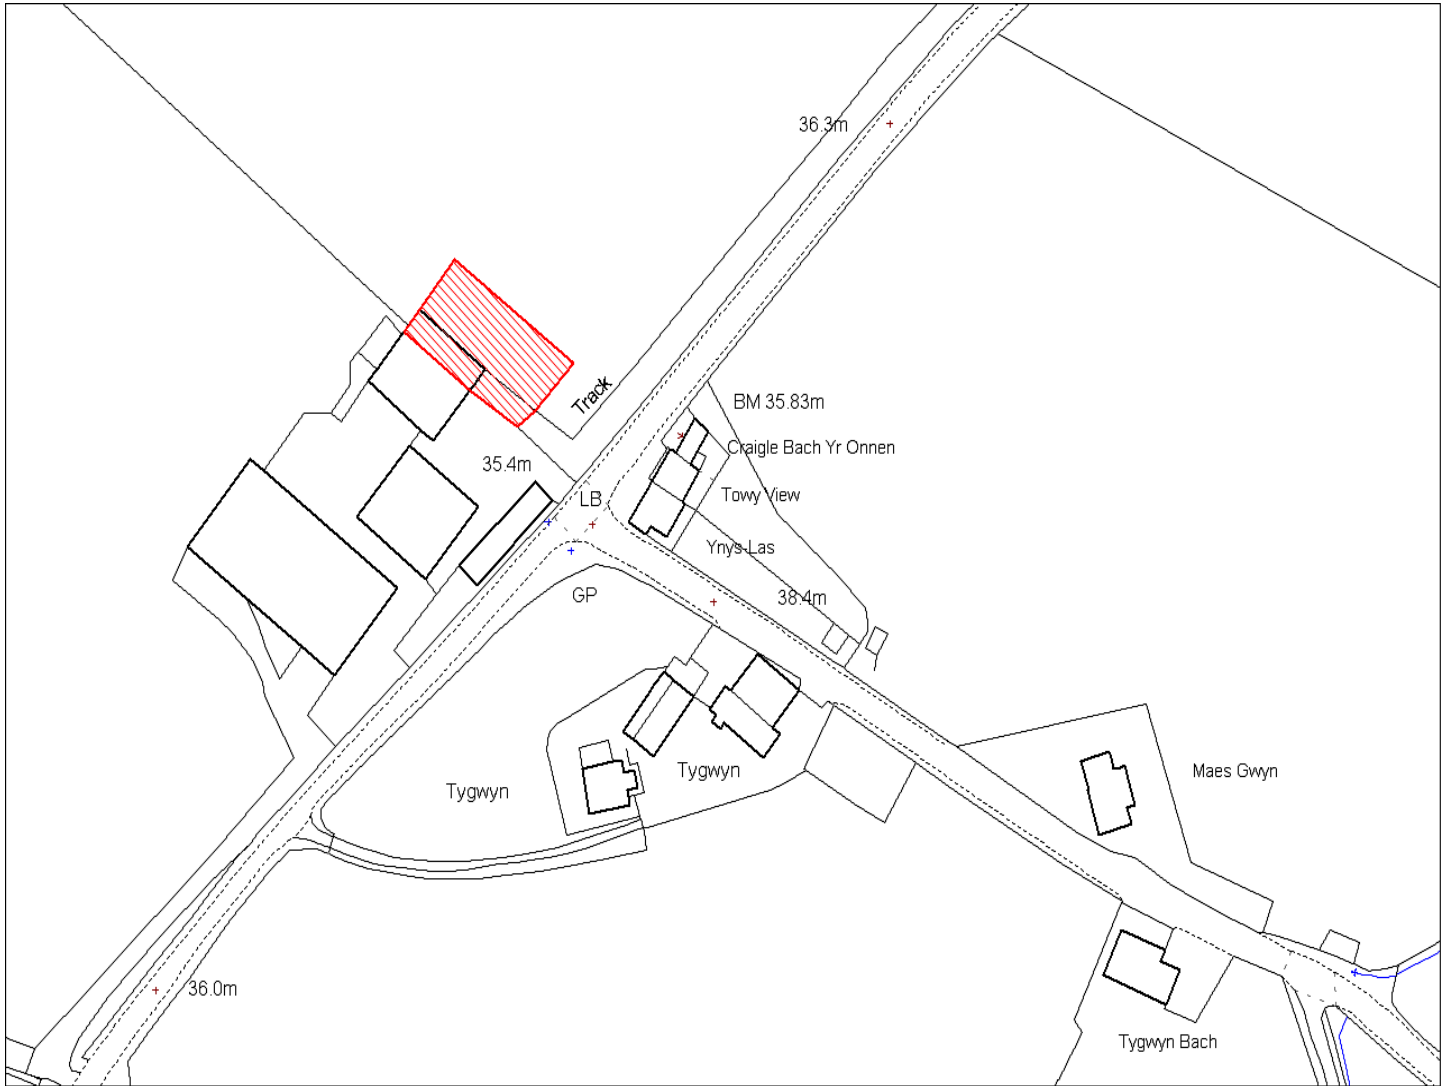

Cynllun Datblygu Lleol Sir Gaerfyrddin: Cofrestr y Safleoedd sy'n Gwneud Cais
Carmarthenshire Local Development Plan: Candidate Site Register

© Hawlfraint y Goron. Cedwir pob hawl 100023377

© Crown Copyright. All rights reserved 100023377

Enw's Annheddfan	Llandeilo
Settlement:	Llandeilo
Cyf. Safle / Site Ref:	093-003
Cyf. / CS Reference	CS0551
Enw / Lleoliad y Safle:	Fferm Tygwyn, Heol Bethlehem, Llandeilo
Name / Location of Site:	Tygwyn Farmyard, Bethlehem Road, Llandeilo
Maint y safle / Site Area (Ha):	0.06
Y Defnydd Presennol a wneir o'r Safle:	Tir Amaethyddol
Current Use of Site:	Agriculture
Y Defnydd Arfaethedig i'w wneud o'r Safle:	Tir Preswyl
Proposed Use of Site:	Residential