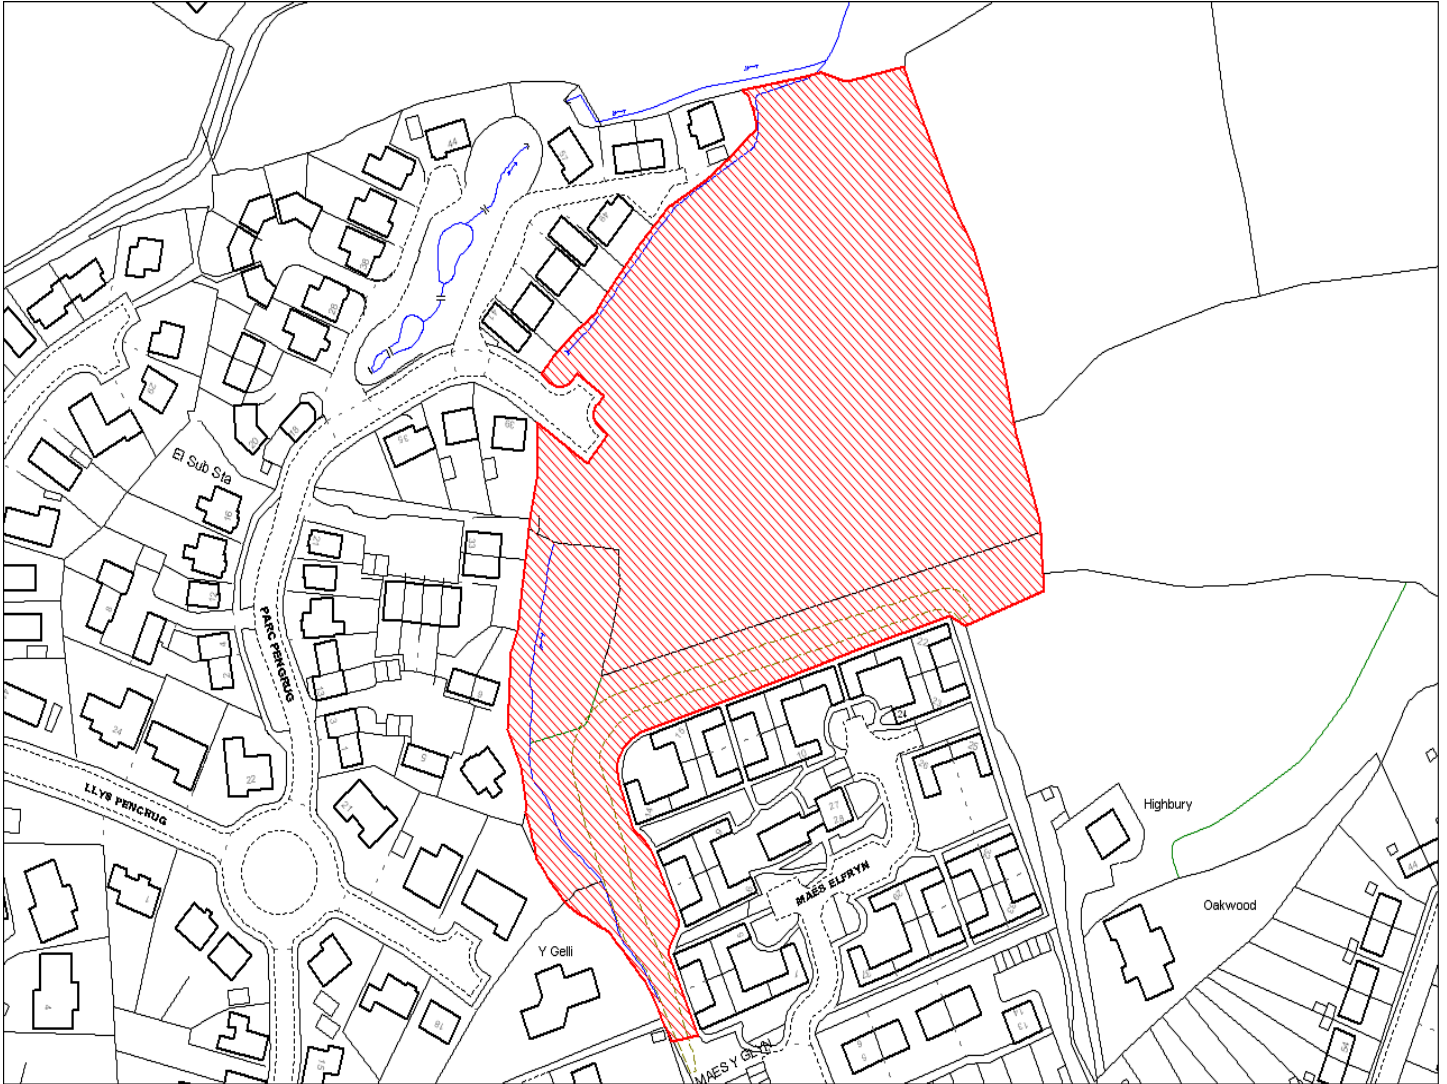

Cynllun Datblygu Lleol Sir Gaerfyrddin: Cofrestr y Safleoedd sy'n Gwneud Cais
Carmarthenshire Local Development Plan: Candidate Site Register

© Hawlfraint y Goron. Cedwir pob hawl 100023377

© Crown Copyright. All rights reserved 100023377

Enw's Annheddfan	Llandeilo
Settlement:	Llandeilo
Cyf. Safle / Site Ref:	093-011
Cyf. / CS Reference	CS1416
Enw / Lleoliad y Safle:	Tir yn Pencrug, Llandeilo
Name / Location of Site:	Land at Pencrug, Llandeilo
Maint y safle / SiteArea (Ha):	1.89
Y Defnydd Presennol a wneir o'r Safle:	Tir amaethyddol
Current Use of Site:	Agricultural
Y Defnydd Arfaethedig i'w wneud o'r Safle:	Tir preswyl
Proposed Use of Site:	Residential