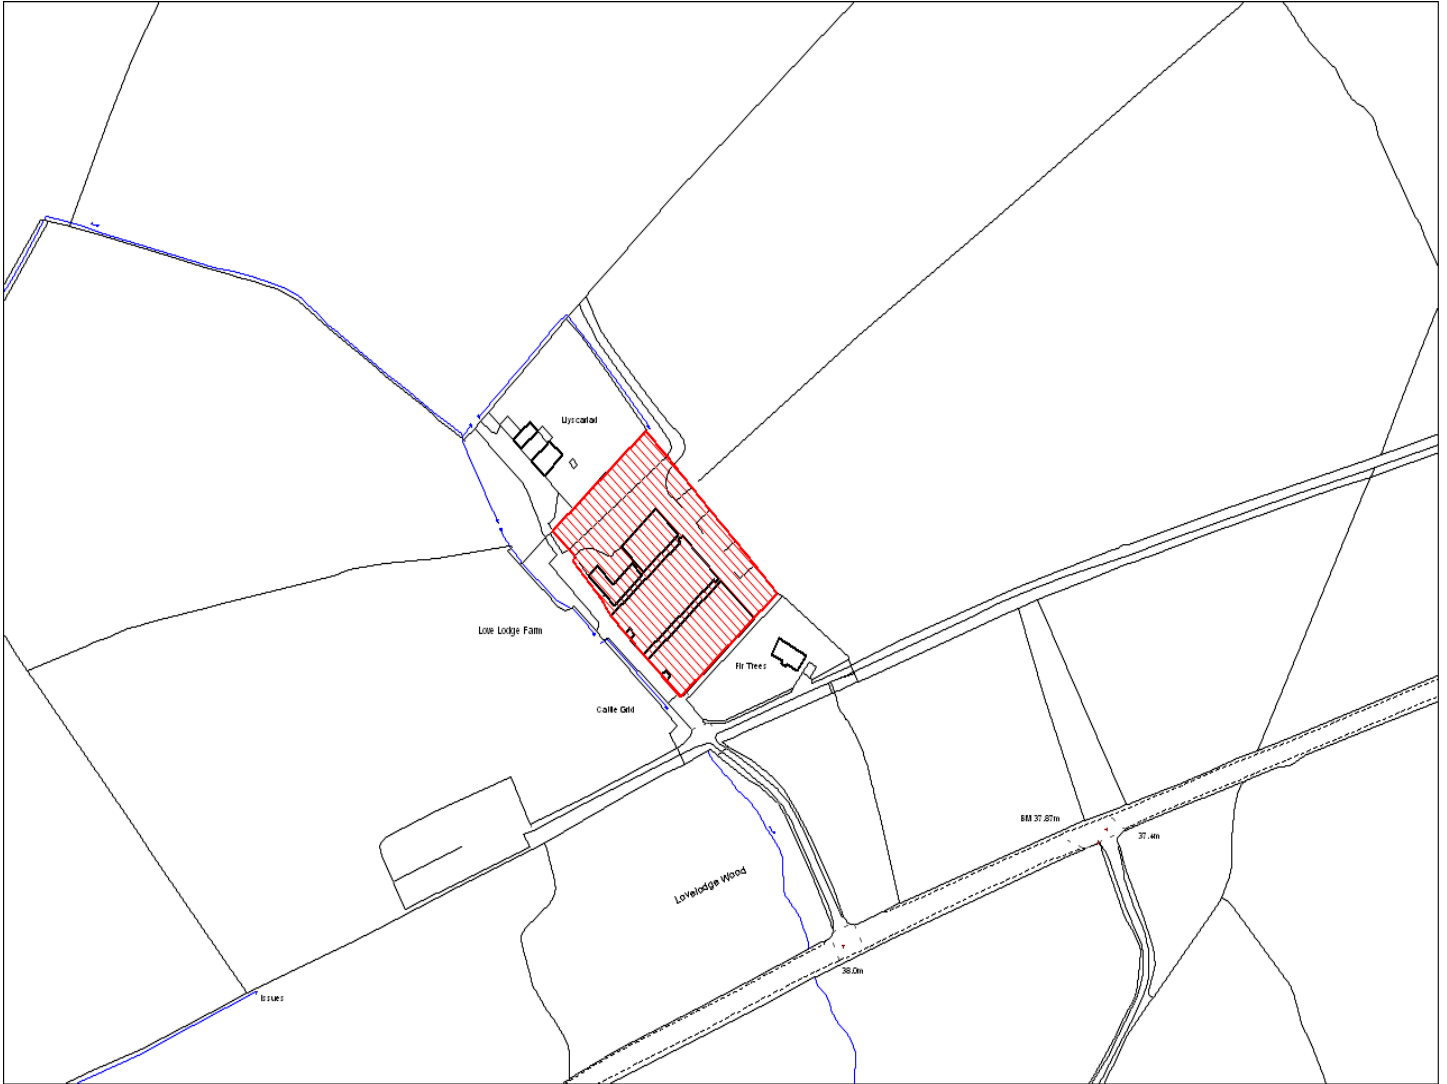

Cynllun Datblygu Lleol Sir Gaerfyrddin: Cofrestr y Safleoedd sy'n Gwneud Cais
Carmarthenshire Local Development Plan: Candidate Site Register

© Hawlfraint y Goron. Cedwir pob hawl 100023377

© Crown Copyright. All rights reserved 100023377

Enw's Annheddfan	Llandeilo
Settlement:	Llandeilo
Cyf. Safle / Site Ref:	093-007
Cyf. / CS Reference	CS0627
Enw / Lleoliad y Safle:	Love Lodge Farm
Name / Location of Site:	Love Lodge Farm
Maint y safle / SiteArea (Ha):	0.57
Y Defnydd Presennol a wneir o'r Safle:	Tir amaethyddol
Current Use of Site:	Agriculture
Y Defnydd Arfaethedig i'w wneud o'r Safle:	Tir preswyl
Proposed Use of Site:	Residential