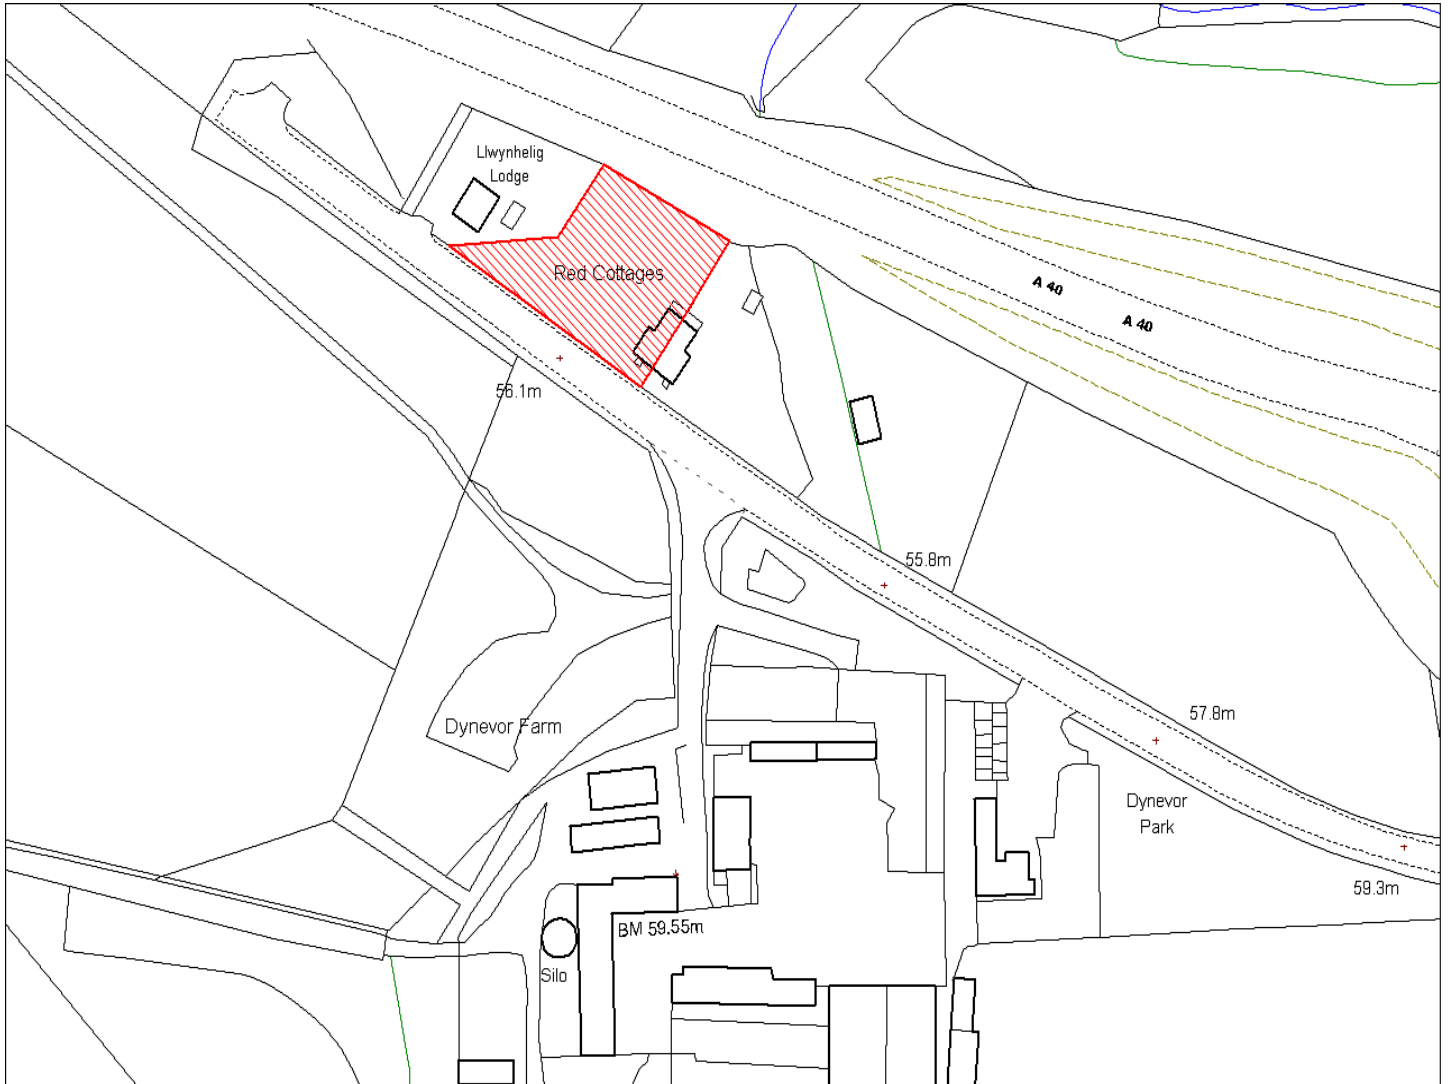

Cynllun Datblygu Lleol Sir Gaerfyrddin: Cofrestr y Safleoedd sy'n Gwneud Cais
Carmarthenshire Local Development Plan: Candidate Site Register

© Hawlfraint y Goron. Cedwir pob hawl 100023377

© Crown Copyright. All rights reserved 100023377

Enw's Annheddfan	Llandeilo
Settlement:	Llandeilo
Cyf. Safle / Site Ref:	093-009
Cyf. / CS Reference	CS0862
Enw / Lleoliad y Safle:	Gardd ger 2 Red Cottage, Heol Caerfyrddin
Name / Location of Site:	Garden adj to 2 Red Cottage, Carmarthen Road
Maint y safle / SiteArea (Ha):	0.14
Y Defnydd Presennol a wneir o'r Safle:	Gardd
Current Use of Site:	Garden
Y Defnydd Arfaethedig i'w wneud o'r Safle:	Tir preswyl
Proposed Use of Site:	Residential