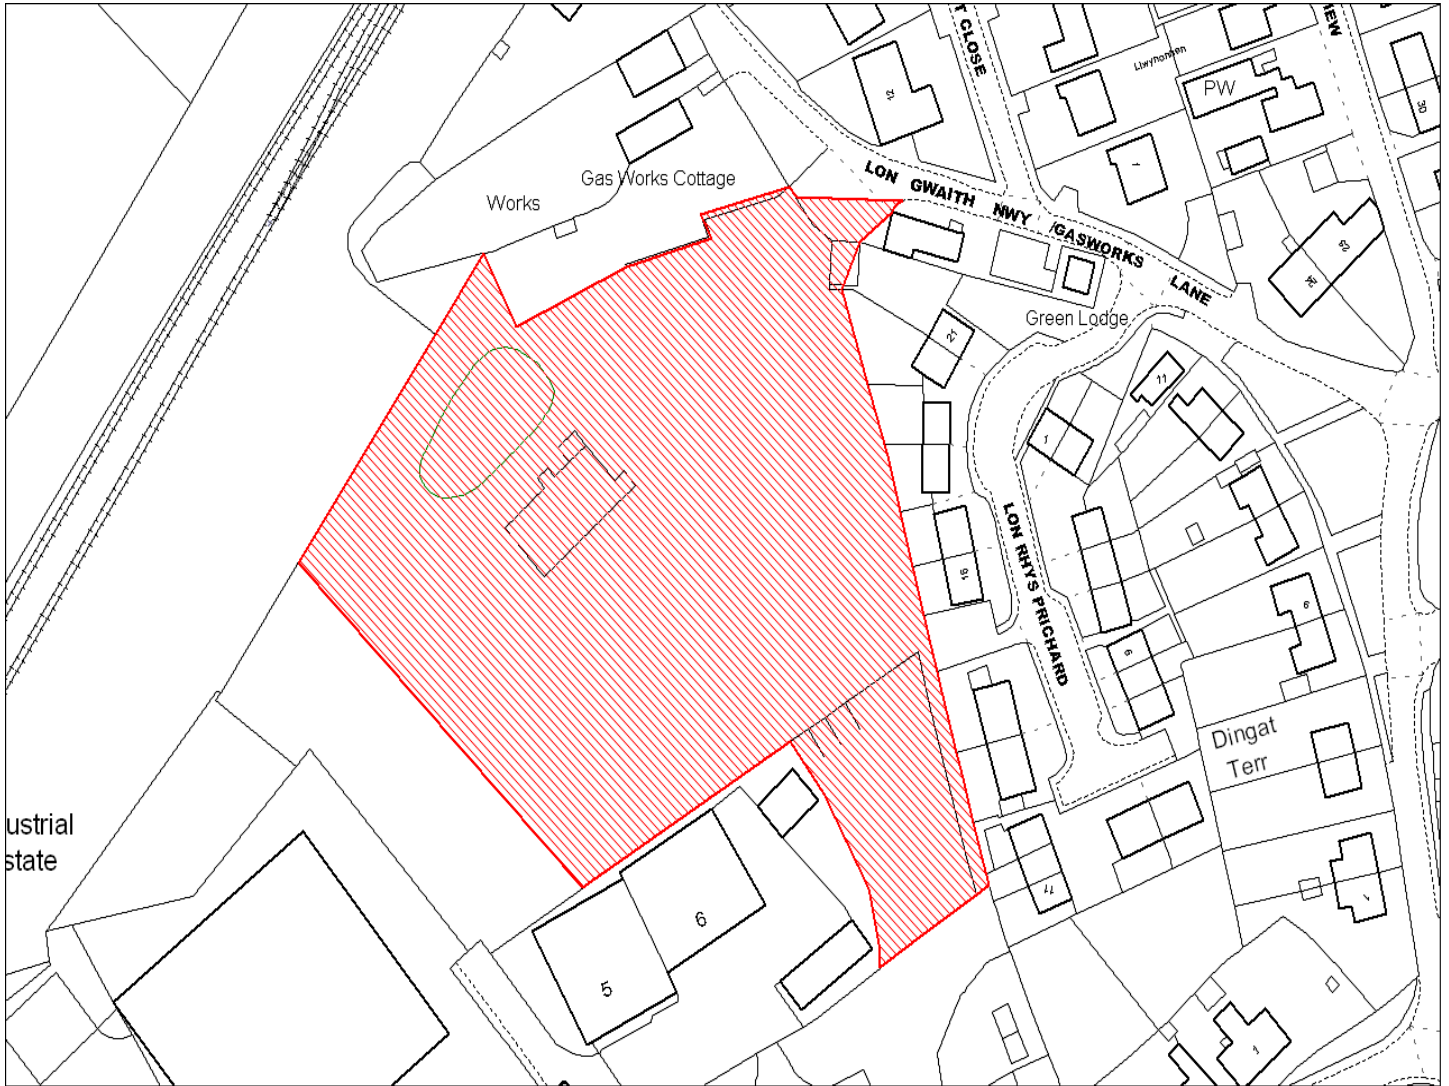

**Cynllun Datblygu Lleol Sir Gaerfyrddin: Cofrestr y Safleoedd sy'n Gwneud Cais
Carmarthenshire Local Development Plan: Candidate Site Register**

© Hawlfraint y Goron. Cedwir pob hawl 100023377

© Crown Copyright. All rights reserved 100023377

Enw's Annheddfan	Llanymddyfri
Settlement:	Llandovery
Cyf. Safle / Site Ref:	094-009
Cyf. / CS Reference	CS1095
Enw / Lleoliad y Safle:	Hen Iard Pren "Woodlands", Llandovery
Name / Location of Site:	Old Woodlands Timber Yard, Llandovery
Maint y safle / SiteArea (Ha):	1.18
Y Defnydd Presennol a wneir o'r Safle:	Diwydaiannol
Current Use of Site:	Industrial
Y Defnydd Arfaethedig i'w wneud o'r Safle:	Tir preswyl
Proposed Use of Site:	Residential