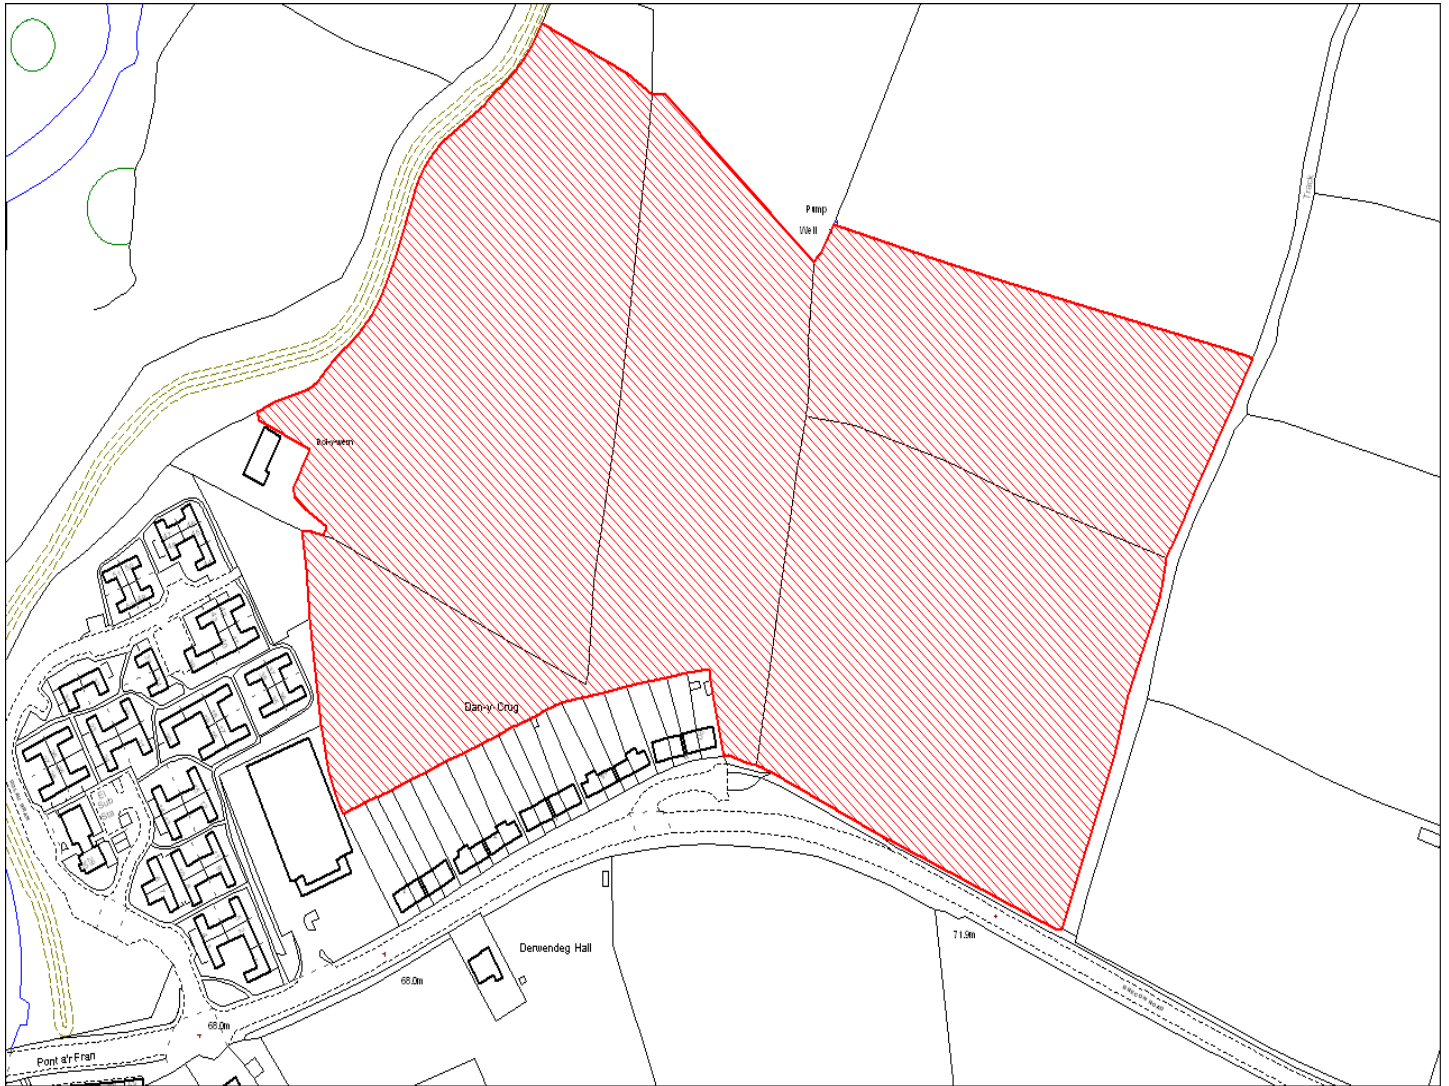

Cynllun Datblygu Lleol Sir Gaerfyrddin: Cofrestr y Safleoedd sy'n Gwneud Cais
Carmarthenshire Local Development Plan: Candidate Site Register

© Hawlfraint y Goron. Cedwir pob hawl 100023377

© Crown Copyright. All rights reserved 100023377

Enw's Annheddfan	Llanymddyfri
Settlement:	Llandovery
Cyf. Safle / Site Ref:	094-005
Cyf. / CS Reference	CS0509
Enw / Lleoliad y Safle:	Tir ger Dan y Crug, Llandovery
Name / Location of Site:	Land adj Dan y Crug, Llandovery
Maint y safle / SiteArea (Ha):	7.94
Y Defnydd Presennol a wneir o'r Safle:	Tir Amaethyddol
Current Use of Site:	Agriculture
Y Defnydd Arfaethedig i'w wneud o'r Safle:	Tir Preswyl
Proposed Use of Site:	Residential