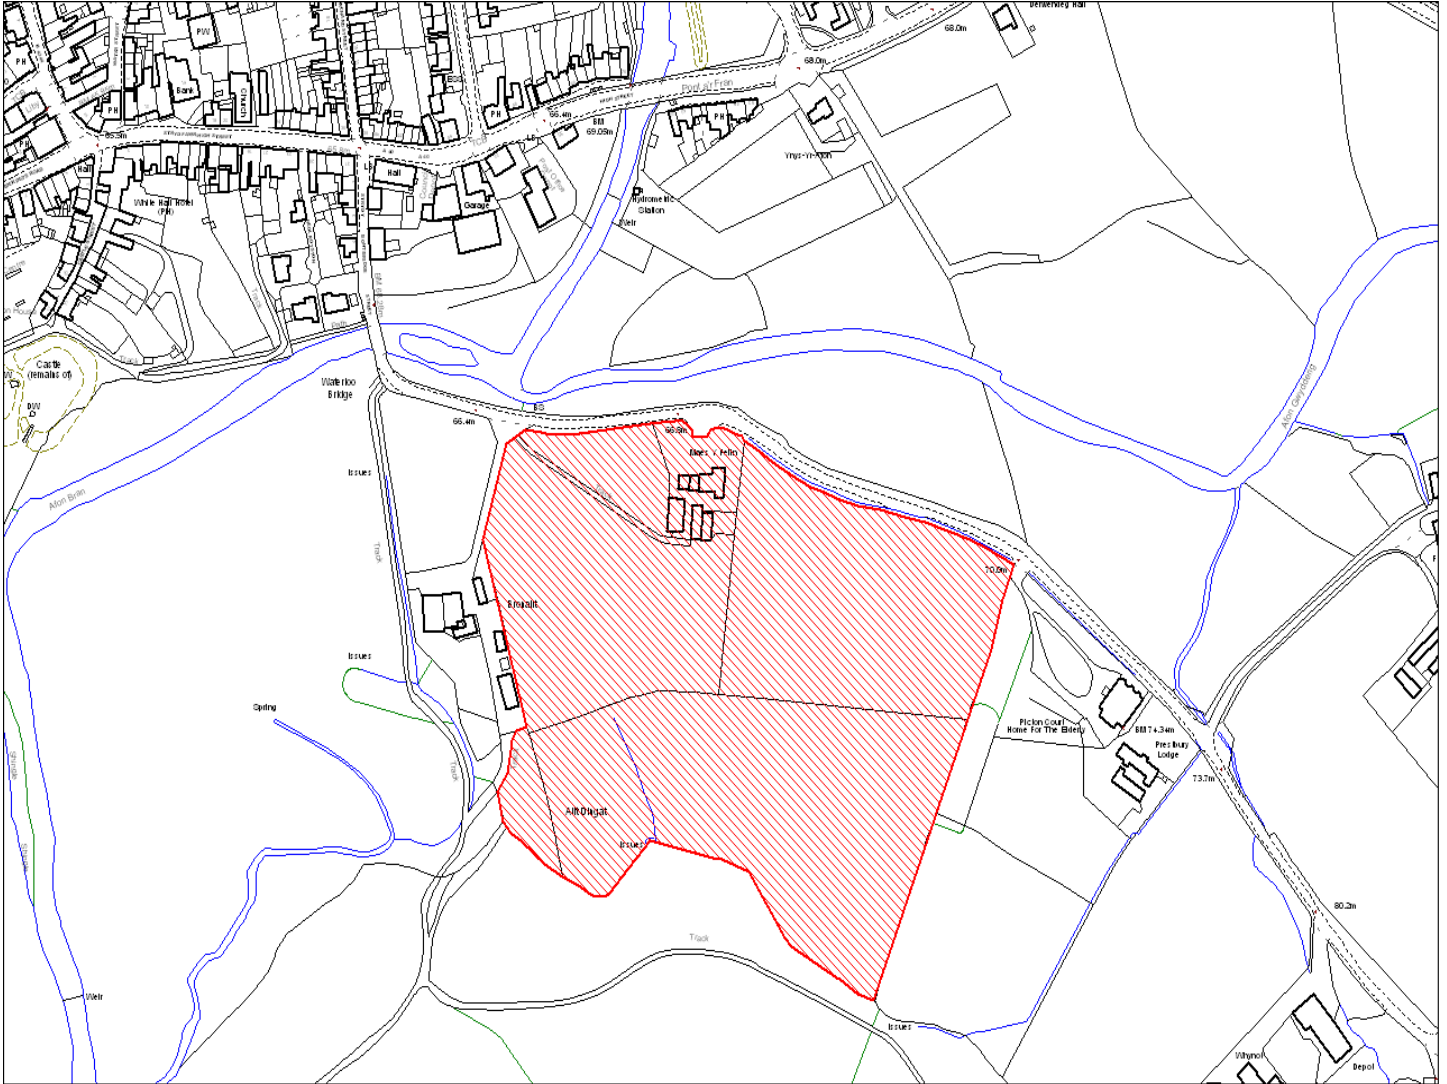

Cynllun Datblygu Lleol Sir Gaerfyrddin: Cofrestr y Safleoedd sy'n Gwneud Cais
Carmarthenshire Local Development Plan: Candidate Site Register

© Hawlfraint y Goron. Cedwir pob hawl 100023377

© Crown Copyright. All rights reserved 100023377

Enw's Annheddfan	Llanymddyfri
Settlement:	Llandovery
Cyf. Safle / Site Ref:	094-001
Cyf. / CS Reference	CS0004
Enw / Lleoliad y Safle:	Tir i'r de o Faesyfelin
Name / Location of Site:	Land south of Maesyfelin
Maint y safle / SiteArea (Ha):	6.13
Y Defnydd Presennol a wneir o'r Safle:	Tir Amaethyddol
Current Use of Site:	Agriculture
Y Defnydd Arfaethedig i'w wneud o'r Safle:	Tir Preswyl
Proposed Use of Site:	Residential