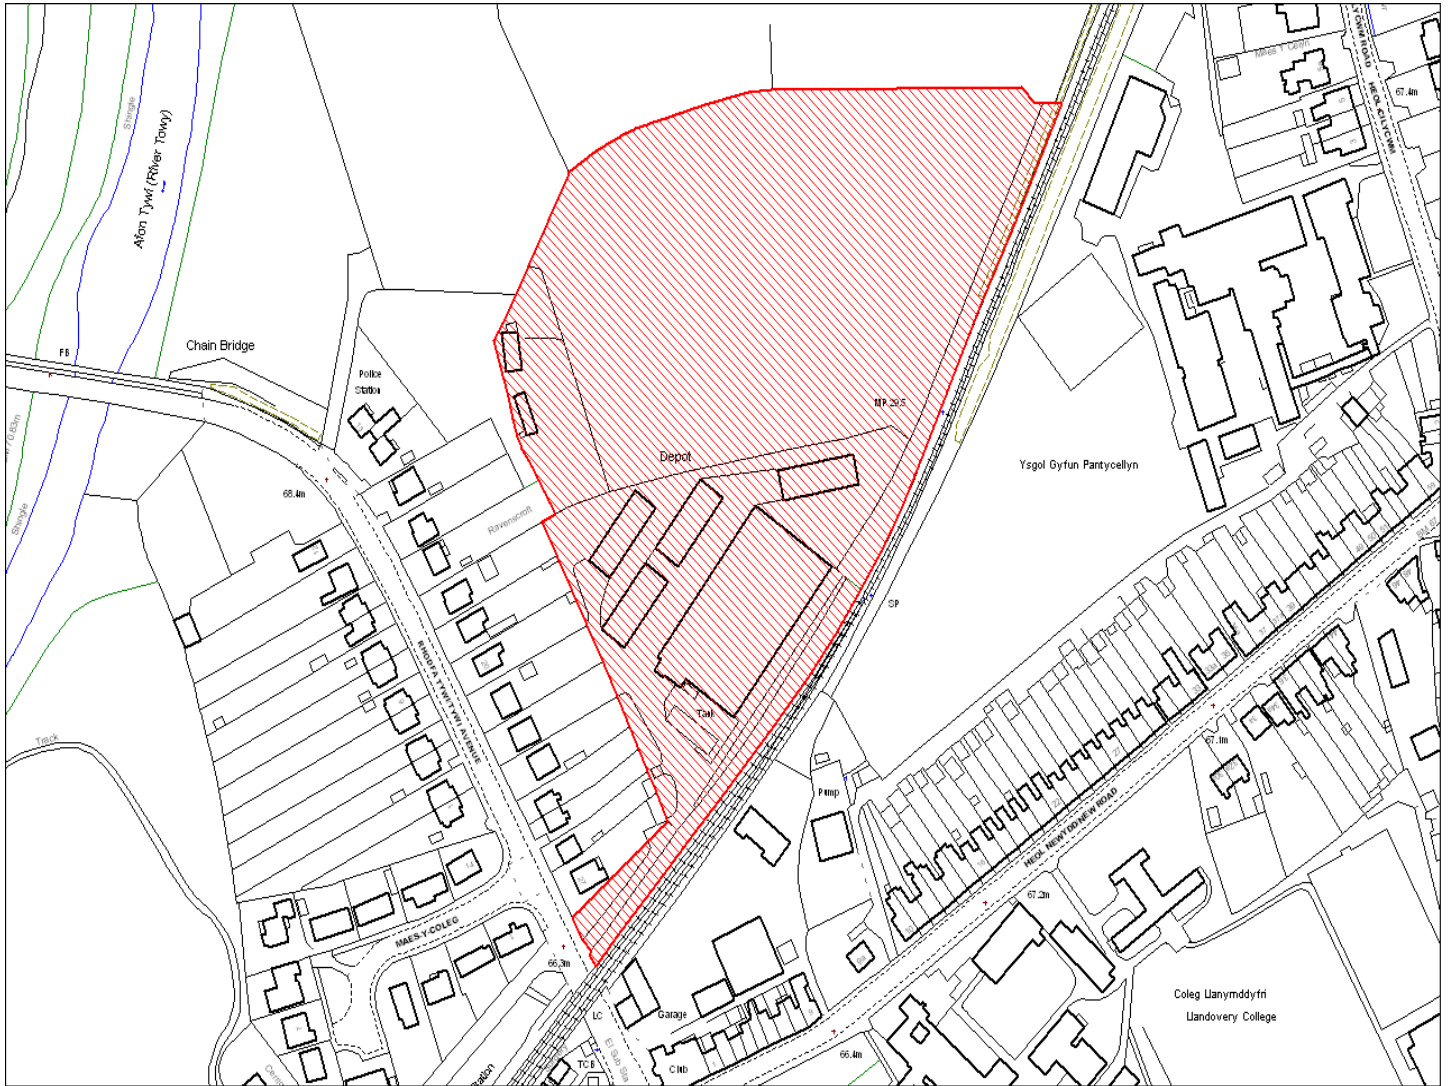

Cynllun Datblygu Lleol Sir Gaerfyrddin: Cofrestr y Safleoedd sy'n Gwneud Cais
Carmarthenshire Local Development Plan: Candidate Site Register

© Hawlfraint y Goron. Cedwir pob hawl 100023377

© Crown Copyright. All rights reserved 100023377

Enw's Annheddfan	Llanymddyfri
Settlement:	Llandoverly
Cyf. Safle / Site Ref:	094-006
Cyf. / CS Reference	CS0637
Enw / Lleoliad y Safle:	Tir tu ol Tywi Avenue, Llanymddyfri
Name / Location of Site:	Land rear of Tywi Avenue, Llandoverly
Maint y safle / SiteArea (Ha):	3.44
Y Defnydd Presennol a wneir o'r Safle:	Tir amaethyddol
Current Use of Site:	Agriculture
Y Defnydd Arfaethedig i'w wneud o'r Safle:	Tir preswyl
Proposed Use of Site:	Residential