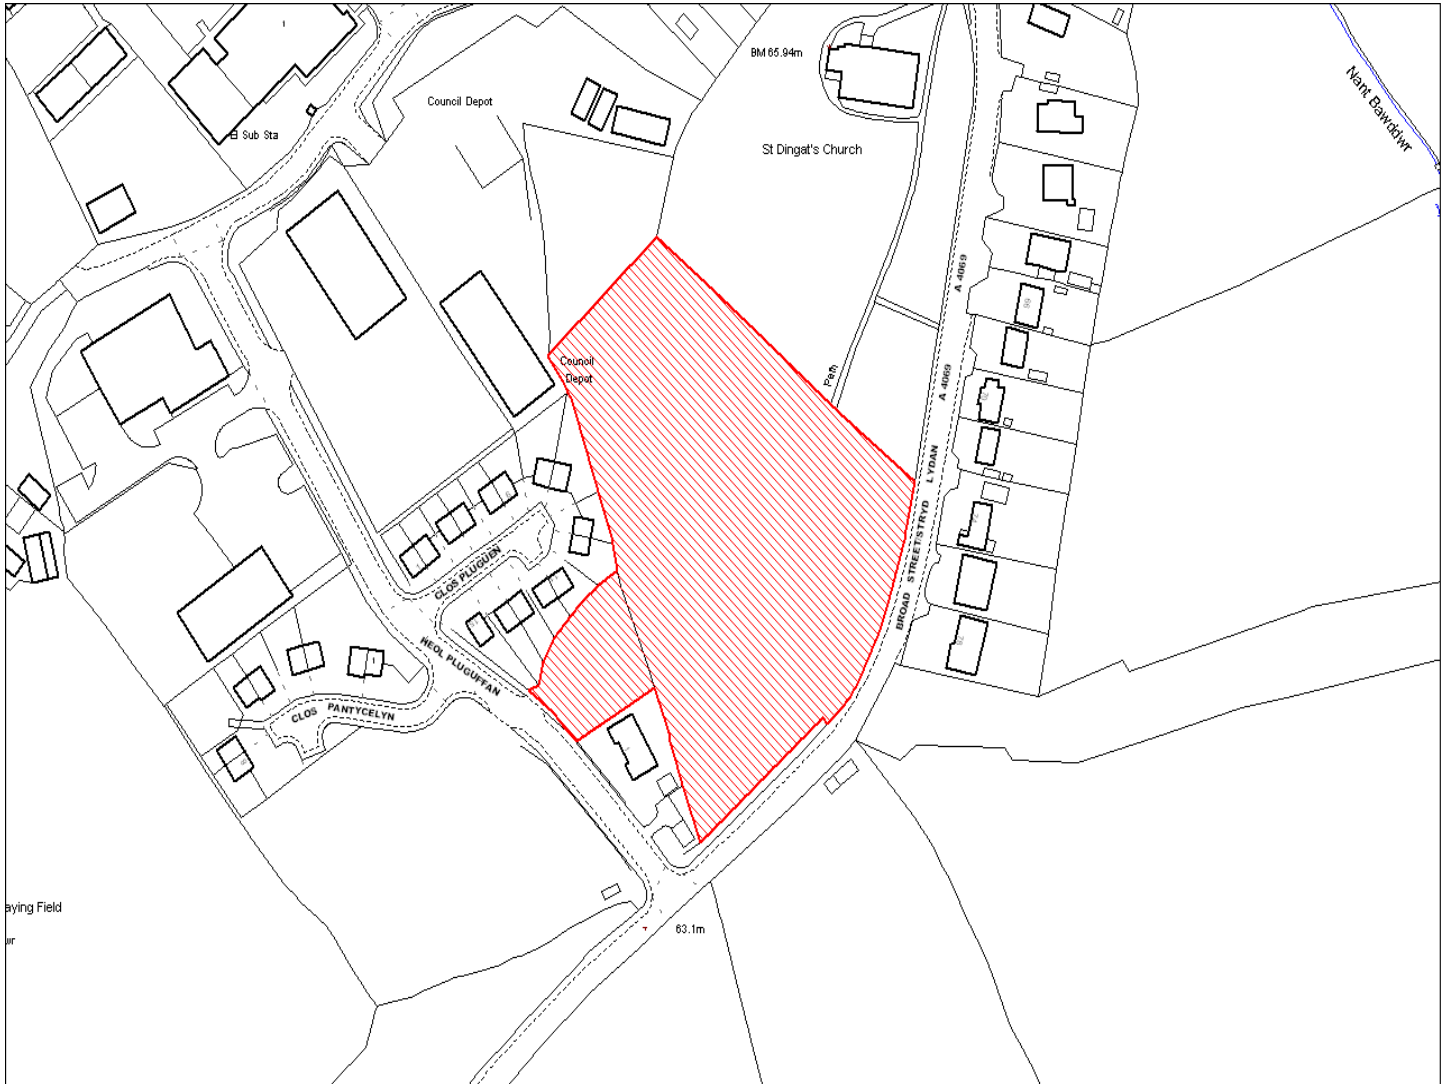

Cynllun Datblygu Lleol Sir Gaerfyrddin: Cofrestr y Safleoedd sy'n Gwneud Cais
Carmarthenshire Local Development Plan: Candidate Site Register

© Hawlfraint y Goron. Cedwir pob hawl 100023377

© Crown Copyright. All rights reserved 100023377

Enw's Annheddfan	Llanymddyfri
Settlement:	Llandovery
Cyf. Safle / Site Ref:	094-004
Cyf. / CS Reference	CS0408
Enw / Lleoliad y Safle:	Tir oddi ar Heol Plugaffan, Llanymddyfri
Name / Location of Site:	Heol off Heol Plugaffan, Llandovery
Maint y safle / SiteArea (Ha):	1.42
Y Defnydd Presennol a wneir o'r Safle:	Tir Amaethyddol
Current Use of Site:	Agriculture
Y Defnydd Arfaethedig i'w wneud o'r Safle:	Masnachol
Proposed Use of Site:	Commercial