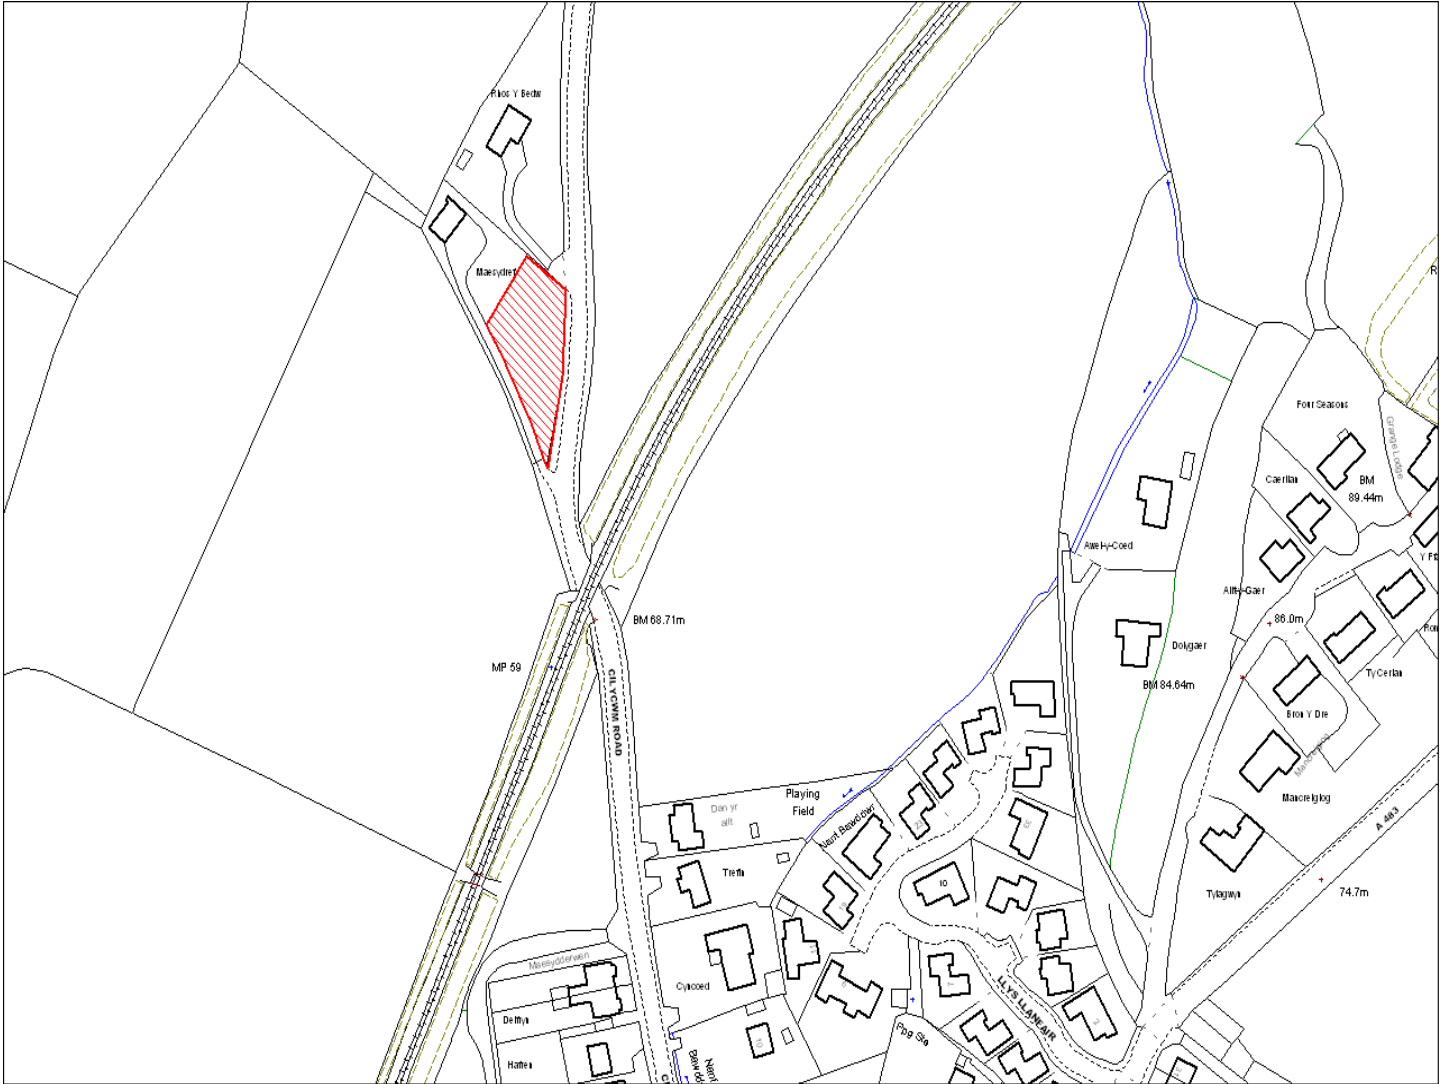

Cynllun Datblygu Lleol Sir Gaerfyrddin: Cofrestr y Safleoedd sy'n Gwneud Cais
Carmarthenshire Local Development Plan: Candidate Site Register

© Hawlfraint y Goron. Cedwir pob hawl 100023377

© Crown Copyright. All rights reserved 100023377

Enw's Annheddfan	Llanymddyfri
Settlement:	Llandovery
Cyf. Safle / Site Ref:	094-002
Cyf. / CS Reference	CS0192
Enw / Lleoliad y Safle:	Cwrtiau Maesydfed a Rhosybedw
Name / Location of Site:	Curtilages of Maesydfed & Rhosybedw
Maint y safle / Site Area (Ha):	0.09
Y Defnydd Presennol a wneir o'r Safle:	Gardd
Current Use of Site:	Garden
Y Defnydd Arfaethedig i'w wneud o'r Safle:	Tir Preswyl
Proposed Use of Site:	Residential