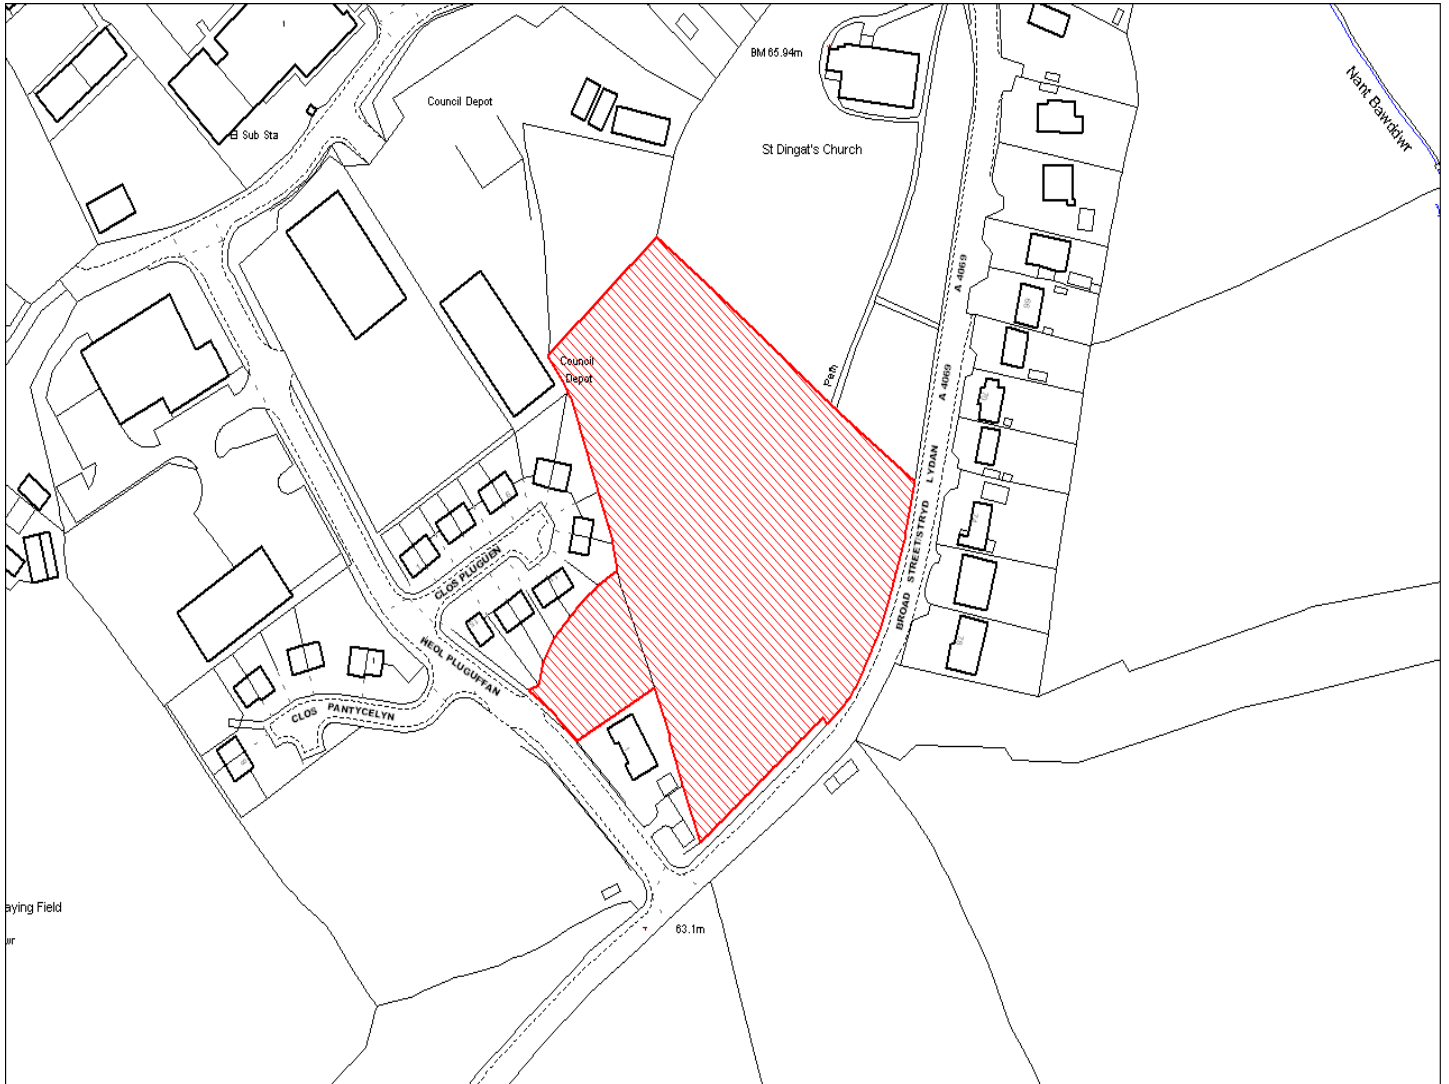

Cynllun Datblygu Lleol Sir Gaerfyrddin: Cofrestr y Safleoedd sy'n Gwneud Cais
Carmarthenshire Local Development Plan: Candidate Site Register

© Hawlfraint y Goron. Cedwir pob hawl 100023377

© Crown Copyright. All rights reserved 100023377

Enw's Annheddfan	Llanymddyfri
Settlement:	Llandovery
Cyf. Safle / Site Ref:	094-003
Cyf. / CS Reference	CS0407
Enw / Lleoliad y Safle:	Tir oddi ar Heol Plugaffan, Llanymddyfri
Name / Location of Site:	Land off Heol Plugaffan, Llandovery
Maint y safle / SiteArea (Ha):	1.42
Y Defnydd Presennol a wneir o'r Safle:	Tir Amaethyddol
Current Use of Site:	Agriculture
Y Defnydd Arfaethedig i'w wneud o'r Safle:	Tir Preswyl
Proposed Use of Site:	Residential