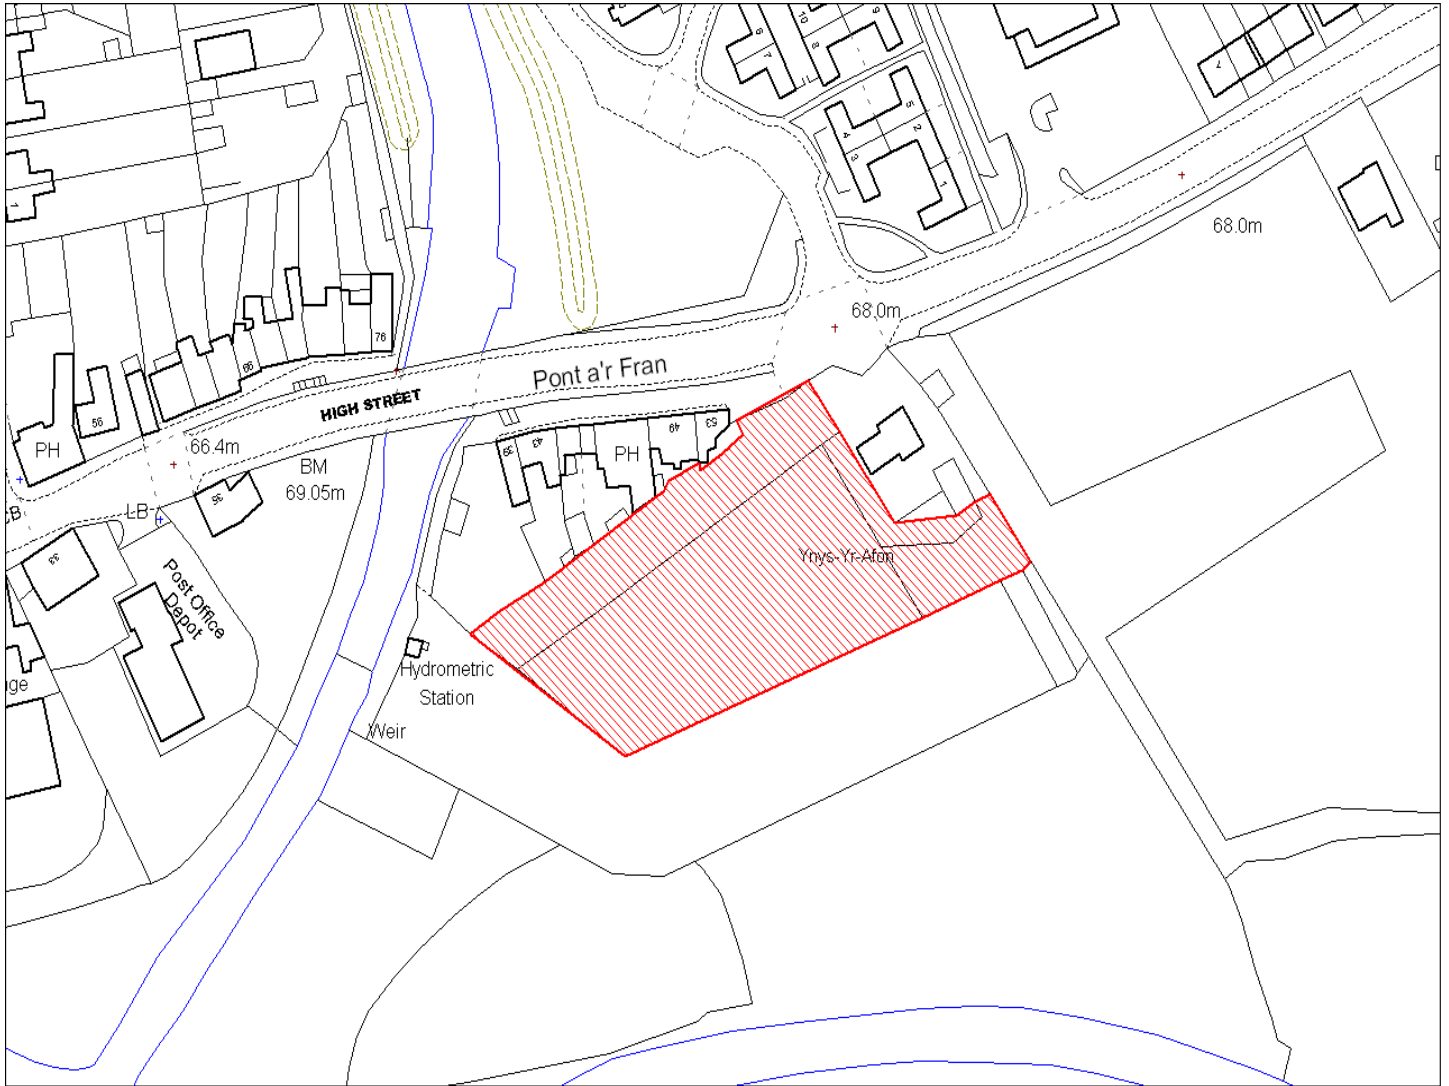

Cynllun Datblygu Lleol Sir Gaerfyrddin: Cofrestr y Safleoedd sy'n Gwneud Cais
Carmarthenshire Local Development Plan: Candidate Site Register

© Hawlfraint y Goron. Cedwir pob hawl 100023377

© Crown Copyright. All rights reserved 100023377

Enw's Annheddfan

Llanymddyfri

Settlement:

Llandovery

Cyf. Safle / Site Ref:

094-007

Cyf. / CS Reference

CS0735

Enw / Lleoliad y Safle:

Cae Pen-y-bont yn Ynysyrafon, Brecon Road

Name / Location of Site:

Cae Pen-y-bont at Ynysyrafon, Brecon Road

Maint y safle / SiteArea (Ha):

0.42

Y Defnydd Presennol a wneir o'r Safle:

Tir amaethyddol

Current Use of Site:

Agriculture

Y Defnydd Arfaethedig i'w wneud o'r Safle:

Tir preswyl

Proposed Use of Site:

Residential