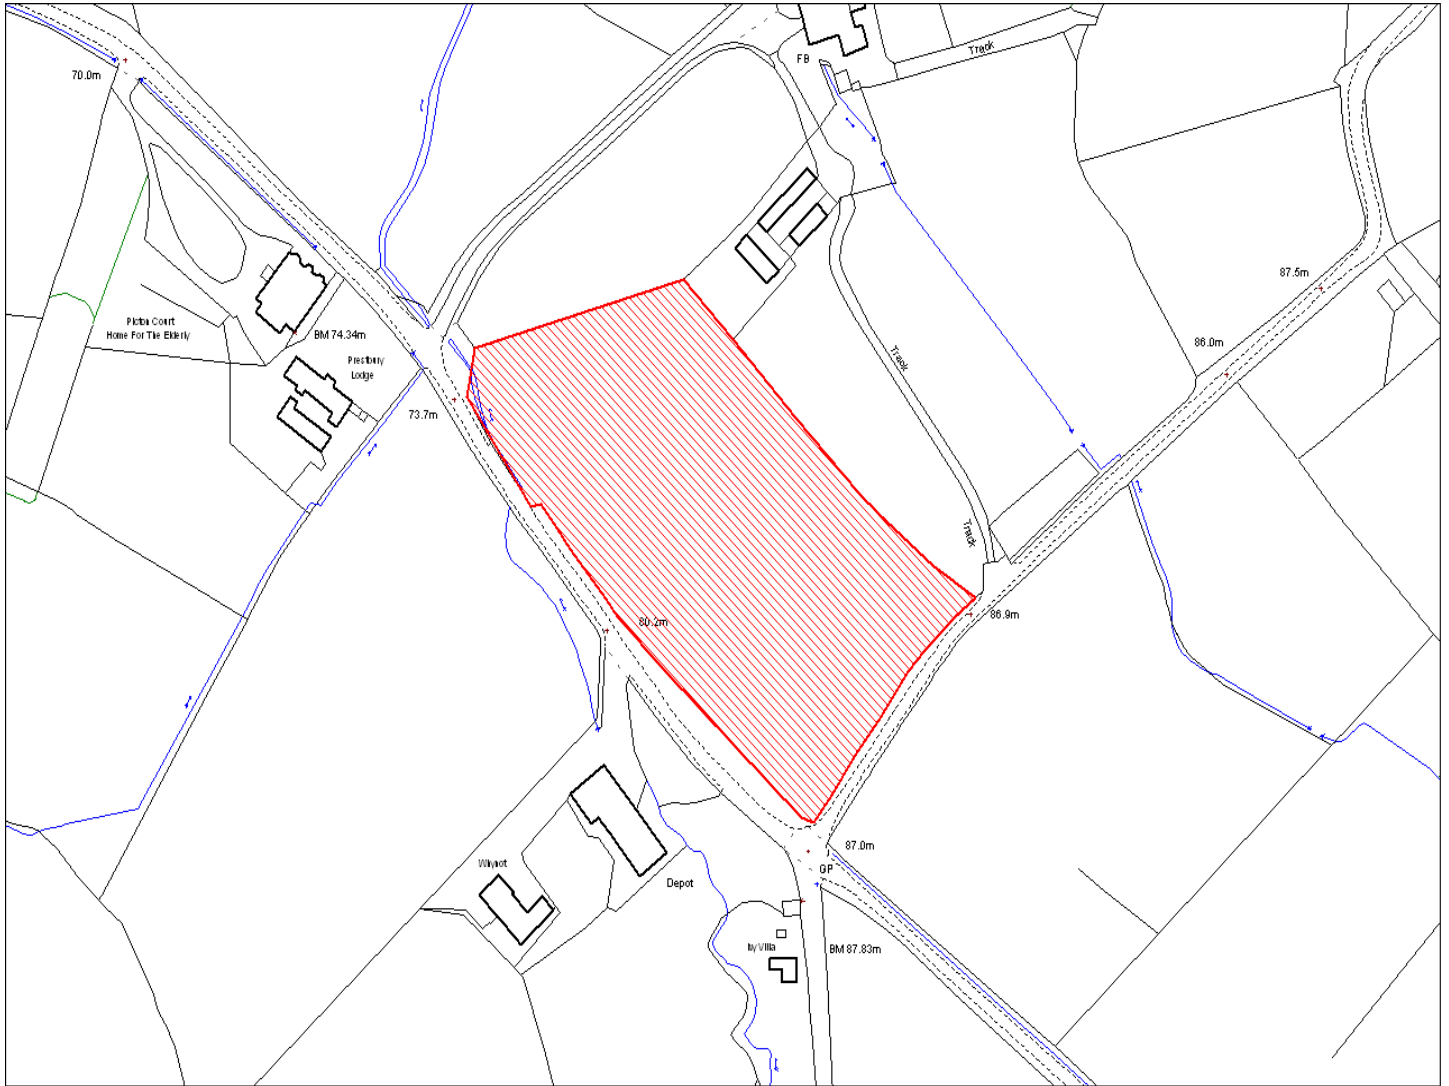

Tir amaethyddol

**Current Use of Site:**

Agriculture

**Y Defnydd Arfaethedig i'w wneud o'r Safle:**

Tir preswyl

**Proposed Use of Site:**

Residential

**Cynllun Datblygu Lleol Sir Gaerfyrddin: Cofrestr y Safleoedd sy'n Gwneud Cais**  
**Carmarthenshire Local Development Plan: Candidate Site Register**