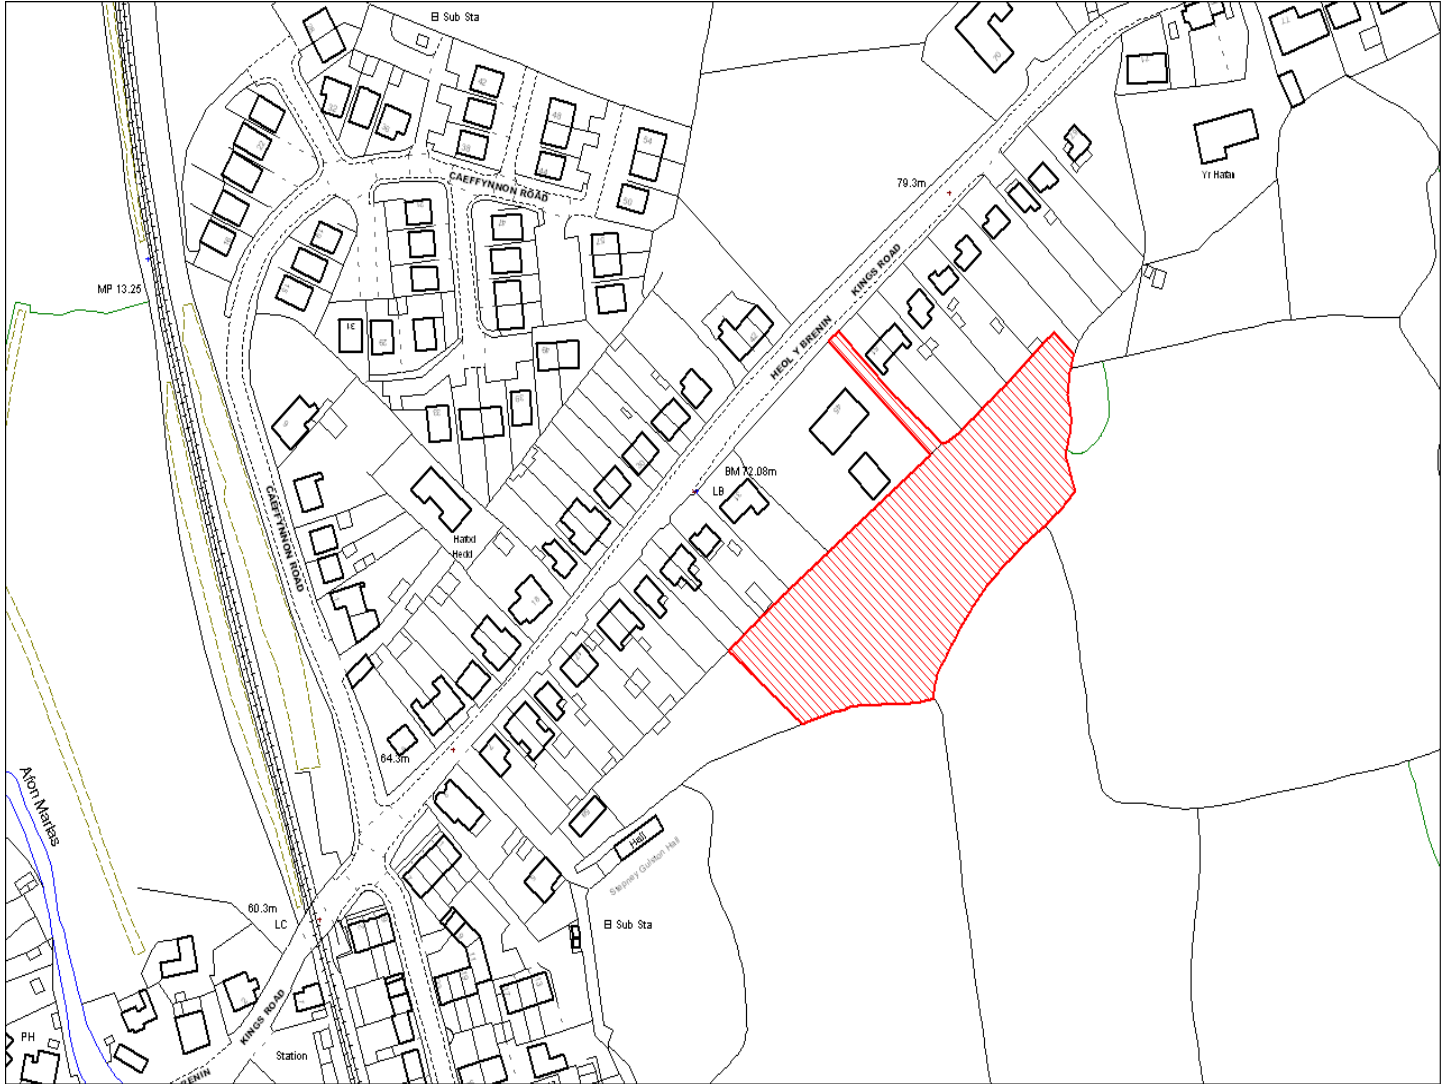

Cynllun Datblygu Lleol Sir Gaerfyrddin: Cofrestr y Safleoedd sy'n Gwneud Cais
Carmarthenshire Local Development Plan: Candidate Site Register

© Hawlfraint y Goron. Cedwir pob hawl 100023377

© Crown Copyright. All rights reserved 100023377

Enw's Annheddfan	Llandybie
Settlement:	Llandybie
Cyf. Safle / Site Ref:	095-010
Cyf. / CS Reference	CS0704
Enw / Lleoliad y Safle:	Tir oddi ar Kings Road, Llandybie
Name / Location of Site:	Land off Kings Road, Llandybie
Maint y safle / SiteArea (Ha):	0.63
Y Defnydd Presennol a wneir o'r Safle:	Tir amaethyddol
Current Use of Site:	Agriculture
Y Defnydd Arfaethedig i'w wneud o'r Safle:	Tir preswyl
Proposed Use of Site:	Residential