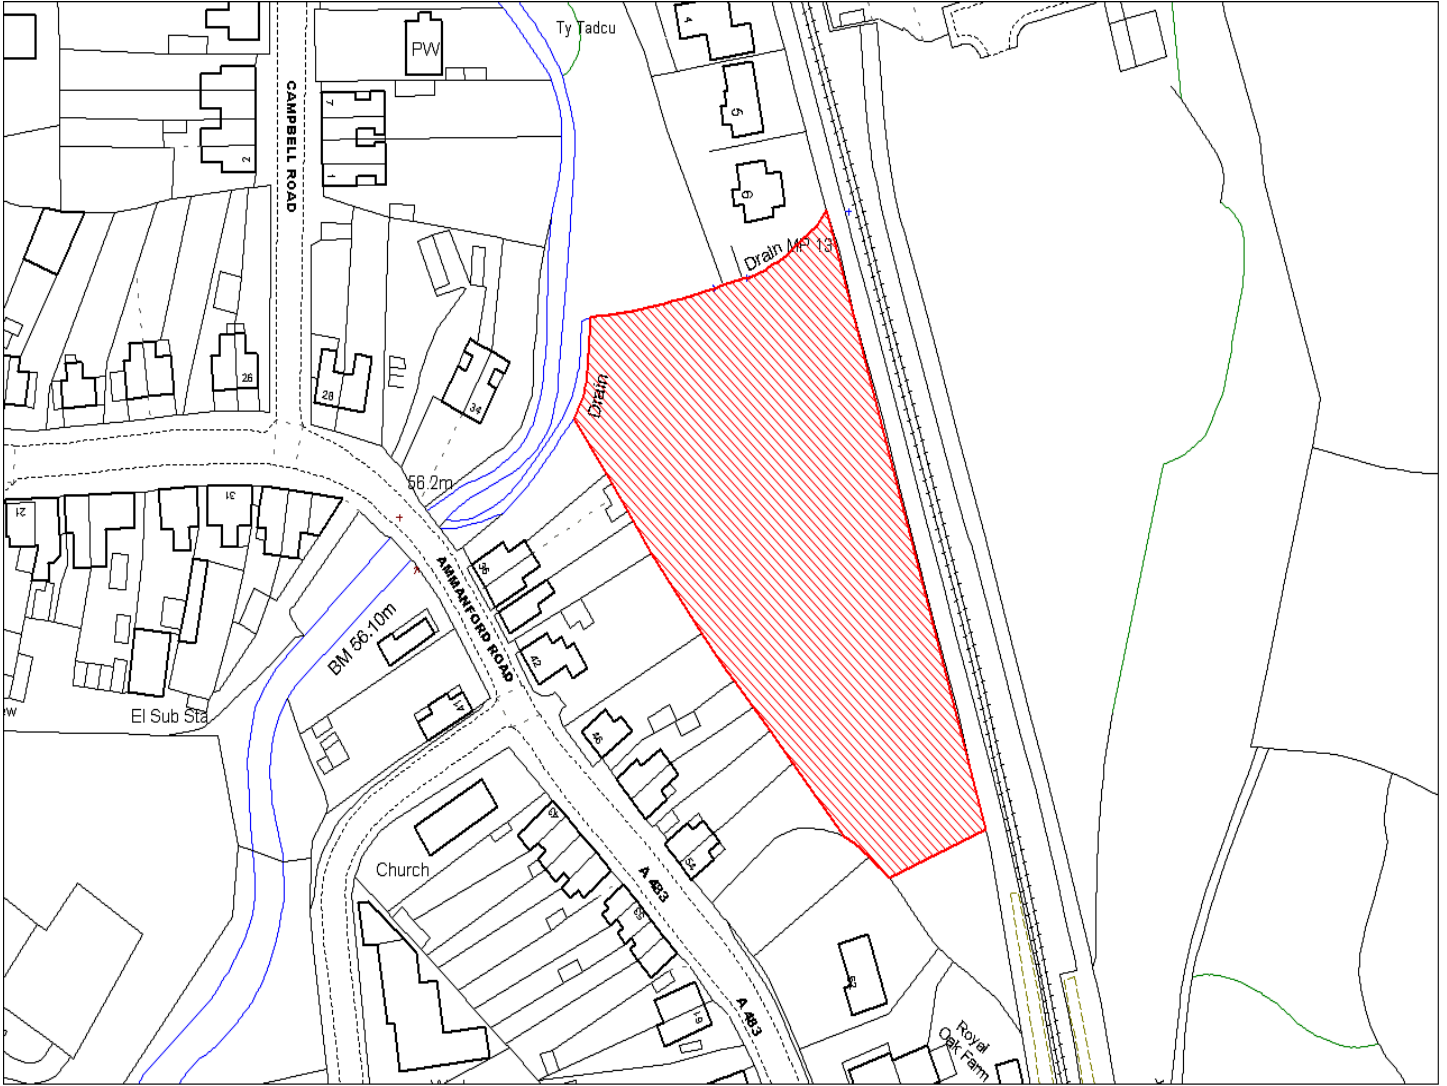

Cynllun Datblygu Lleol Sir Gaerfyrddin: Cofrestr y Safleoedd sy'n Gwneud Cais
Carmarthenshire Local Development Plan: Candidate Site Register

© Hawlfraint y Goron. Cedwir pob hawl 100023377

© Crown Copyright. All rights reserved 100023377

Enw's Annheddfan	Llandybie
Settlement:	Llandybie
Cyf. Safle / Site Ref:	095-012
Cyf. / CS Reference	CS0706
Enw / Lleoliad y Safle:	Tir oddi ar Llys y Nant, Llandybie
Name / Location of Site:	Land off Llys y Nant, Llandybie
Maint y safle / SiteArea (Ha):	0.71
Y Defnydd Presennol a wneir o'r Safle:	Tir amaethyddol
Current Use of Site:	Agriculture
Y Defnydd Arfaethedig i'w wneud o'r Safle:	Tir preswyl
Proposed Use of Site:	Residential