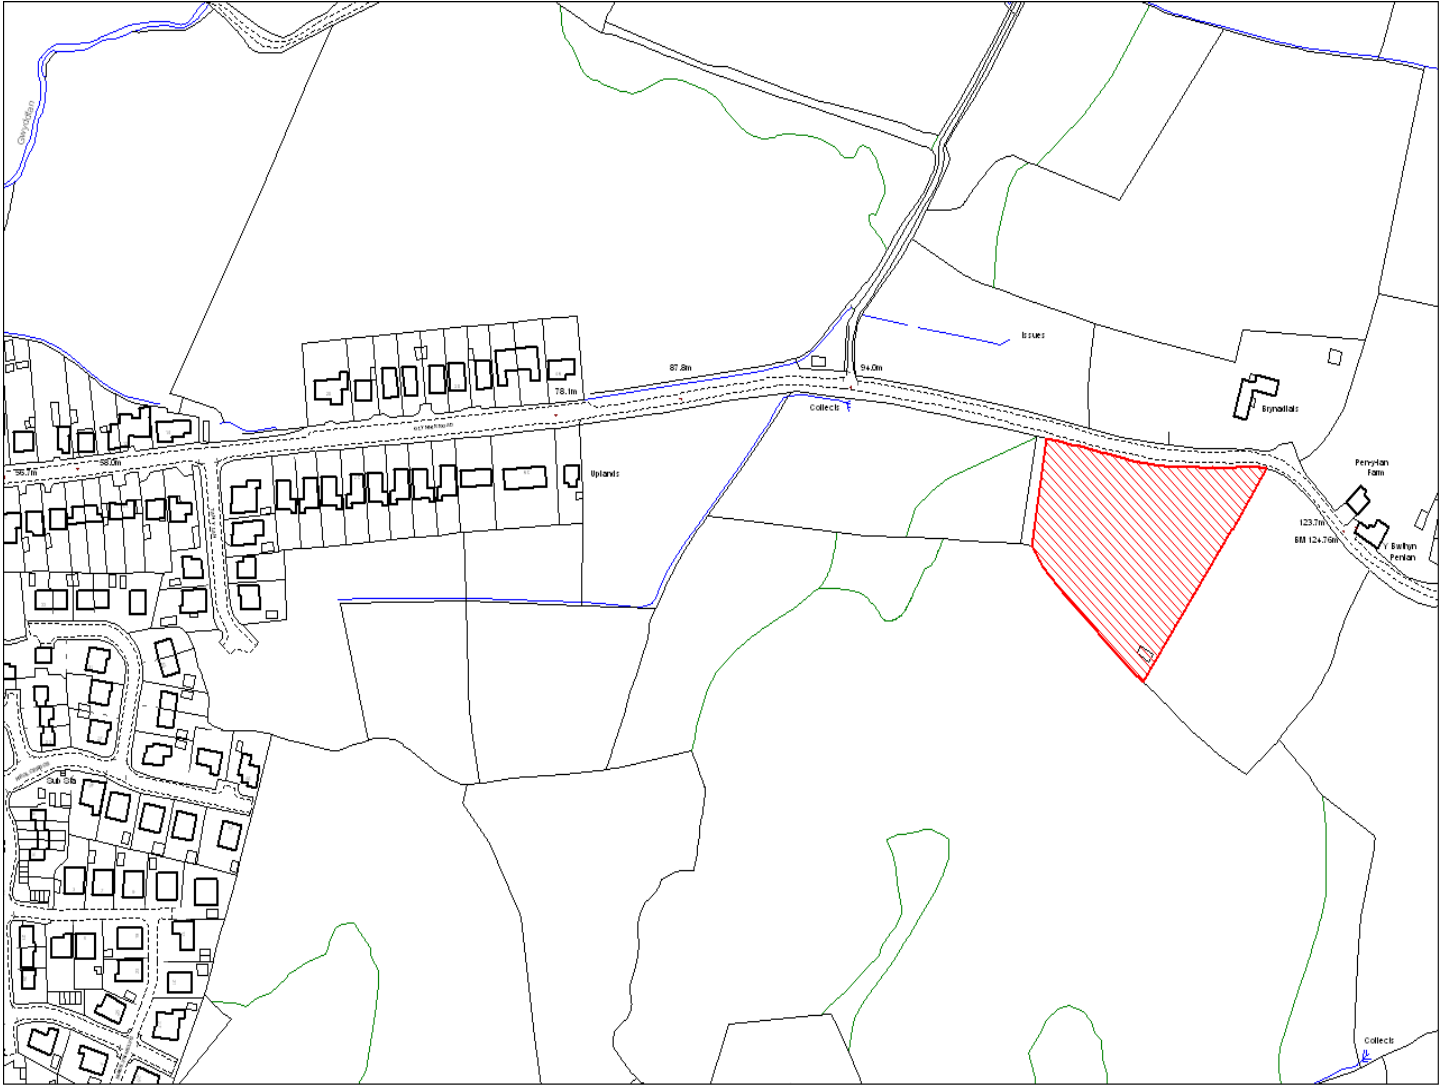

Cynllun Datblygu Lleol Sir Gaerfyrddin: Cofrestr y Safleoedd sy'n Gwneud Cais
Carmarthenshire Local Development Plan: Candidate Site Register

© Hawlfraint y Goron. Cedwir pob hawl 100023377

© Crown Copyright. All rights reserved 100023377

Enw's Annheddfan	Llandybie
Settlement:	Llandybie
Cyf. Safle / Site Ref:	095-004
Cyf. / CS Reference	CS0342
Enw / Lleoliad y Safle:	Tir i'r dde o heol Glynhir, Llandybie
Name / Location of Site:	Land south side of Glynhir Road, Llandybie
Maint y safle / SiteArea (Ha):	0.79
Y Defnydd Presennol a wneir o'r Safle:	Tir Amaethyddol
Current Use of Site:	Agriculture
Y Defnydd Arfaethedig i'w wneud o'r Safle:	Tir Preswyl
Proposed Use of Site:	Residential