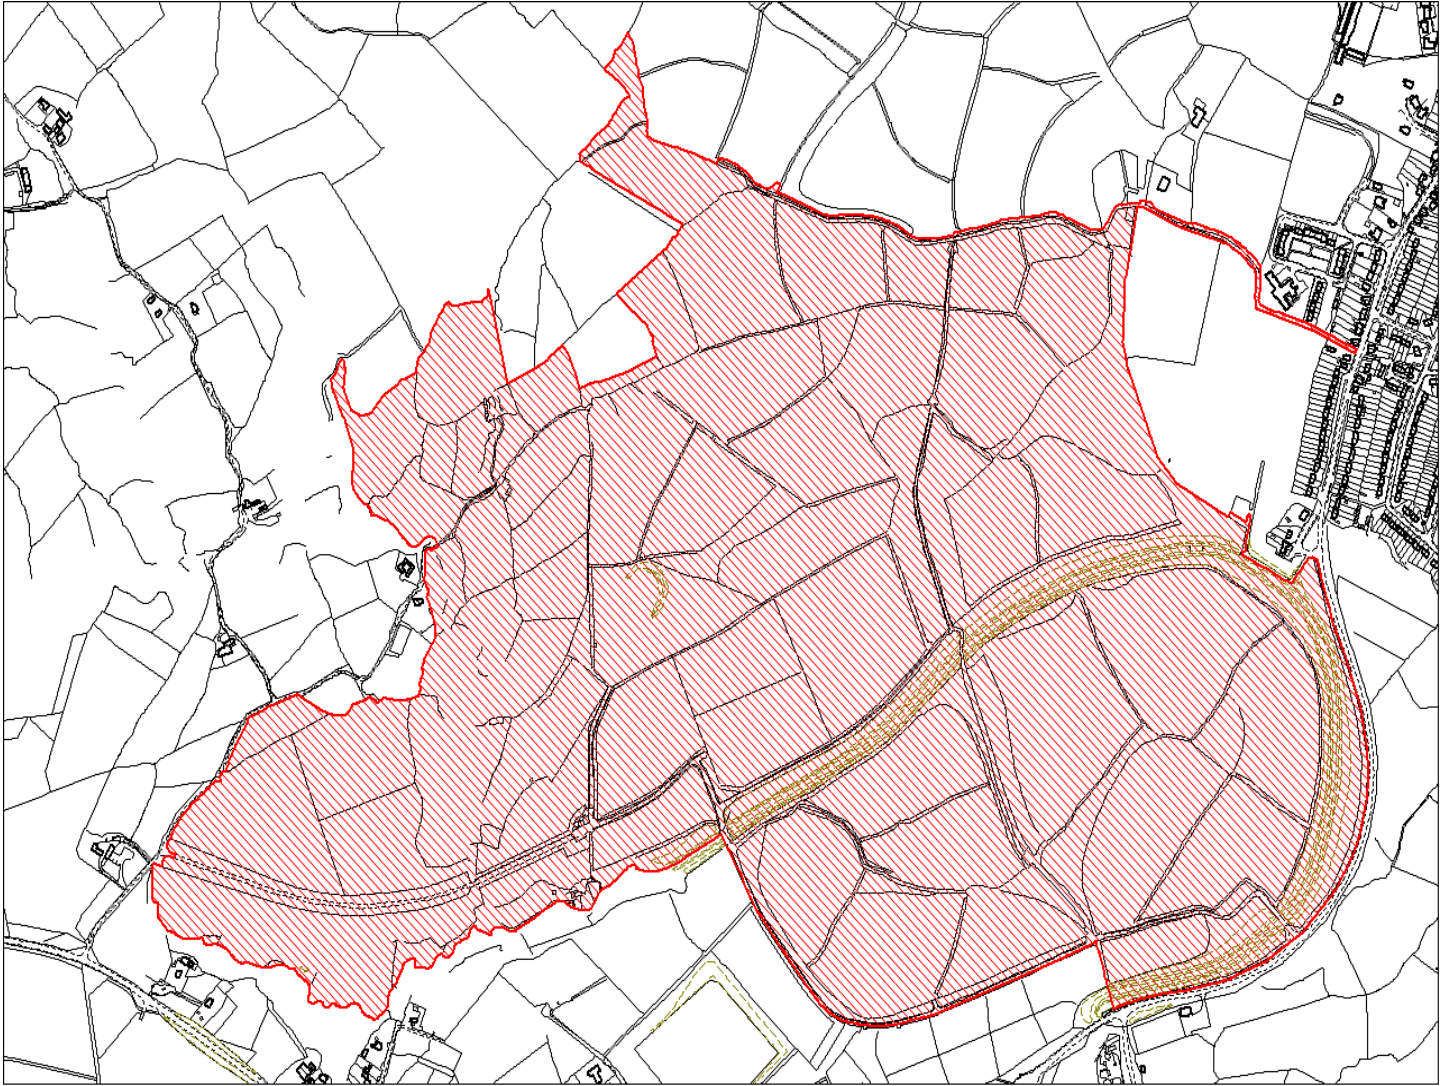

Cynllun Datblygu Lleol Sir Gaerfyrddin: Cofrestr y Safleoedd sy'n Gwneud Cais
Carmarthenshire Local Development Plan: Candidate Site Register

© Hawlfraint y Goron. Cedwir pob hawl 100023377

© Crown Copyright. All rights reserved 100023377

Enw's Annheddfan Settlement:	Llandybie <i>Llandybie</i>
Cyf. Safle ./ Site Ref:	095-015
Cyf. / CS Reference	CS0974
Enw / Lleoliad y Safle: Name / Location of Site:	Llandybie - Safle adfer Tir Dafydd <i>Llandybie - reclaimed Tir Dafydd site</i>
Maint y safle / SiteArea (Ha):	9.99
Y Defnydd Presennol a wneir o'r Safle: Current Use of Site:	Tir sydd wedi'i adfer <i>Reclaimed land</i>
Y Defnydd Arfaethedig i'w wneud o'r Safle: Proposed Use of Site:	Tir preswyl <i>Residential</i>