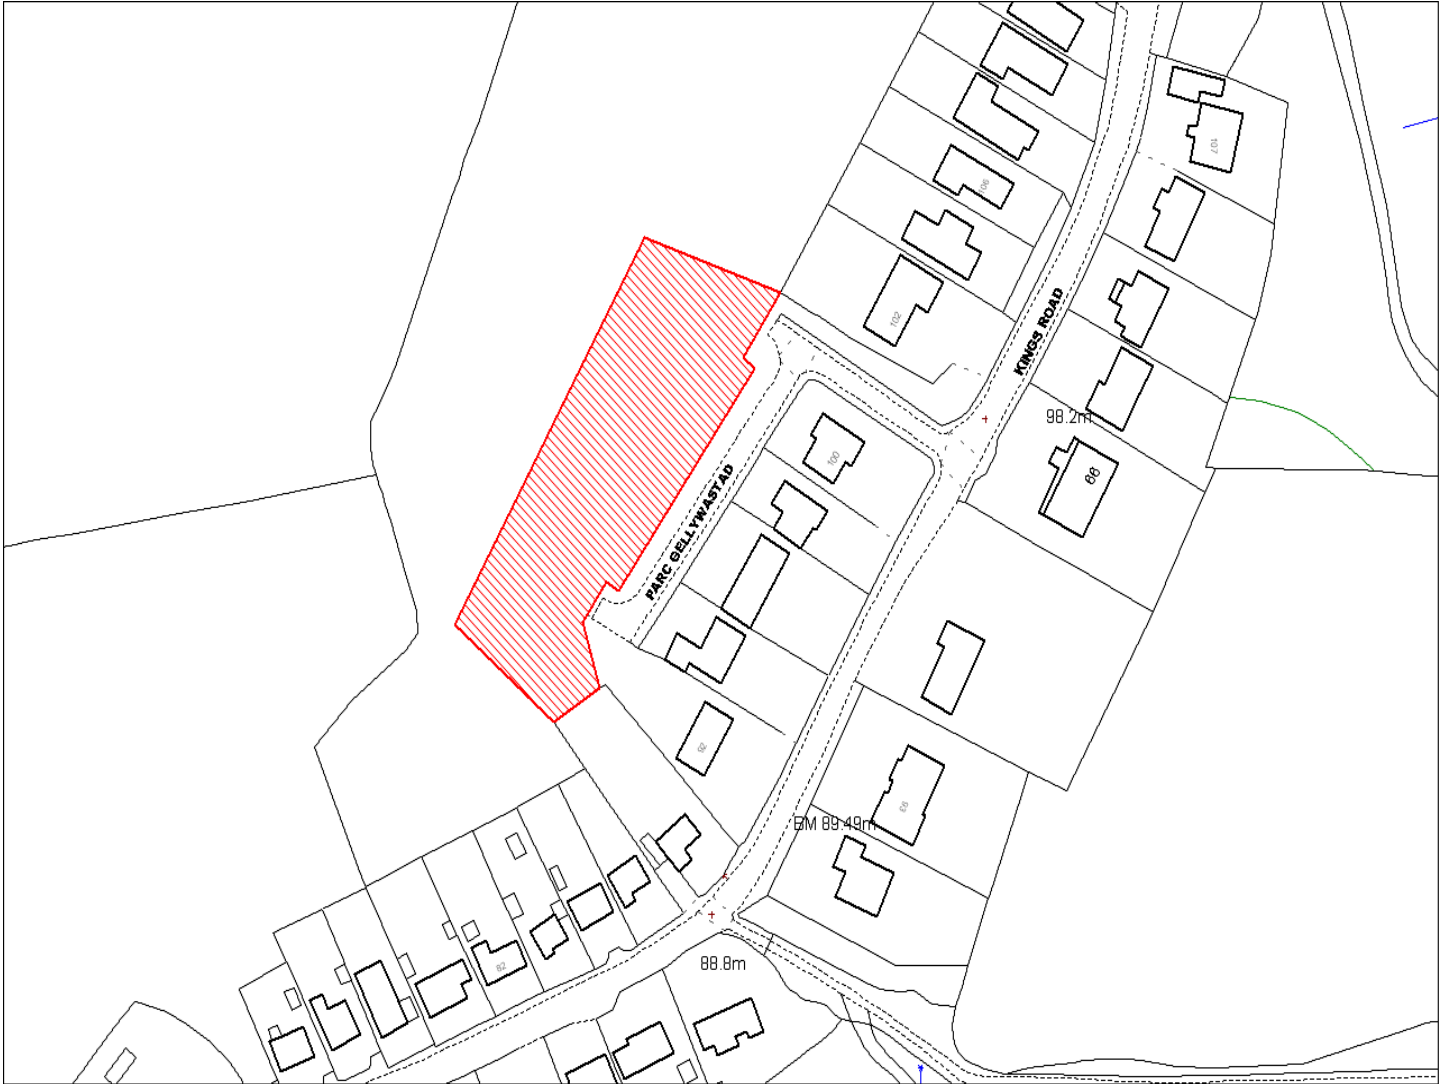

Cynllun Datblygu Lleol Sir Gaerfyrddin: Cofrestr y Safleoedd sy'n Gwneud Cais
Carmarthenshire Local Development Plan: Candidate Site Register

© Hawlfraint y Goron. Cedwir pob hawl 100023377

© Crown Copyright. All rights reserved 100023377

Enw's Annheddfan	Llandybie
Settlement:	Llandybie
Cyf. Safle / Site Ref:	095-020
Cyf. / CS Reference	CS1043
Enw / Lleoliad y Safle:	Rhan o Fferm Gellywastad, Kings Road
Name / Location of Site:	Land part of Gellywastad Farm, Kings Road
Maint y safle / SiteArea (Ha):	0.37
Y Defnydd Presennol a wneir o'r Safle:	Tir amaethyddol
Current Use of Site:	Agriculture
Y Defnydd Arfaethedig i'w wneud o'r Safle:	Tir preswyl
Proposed Use of Site:	Residential