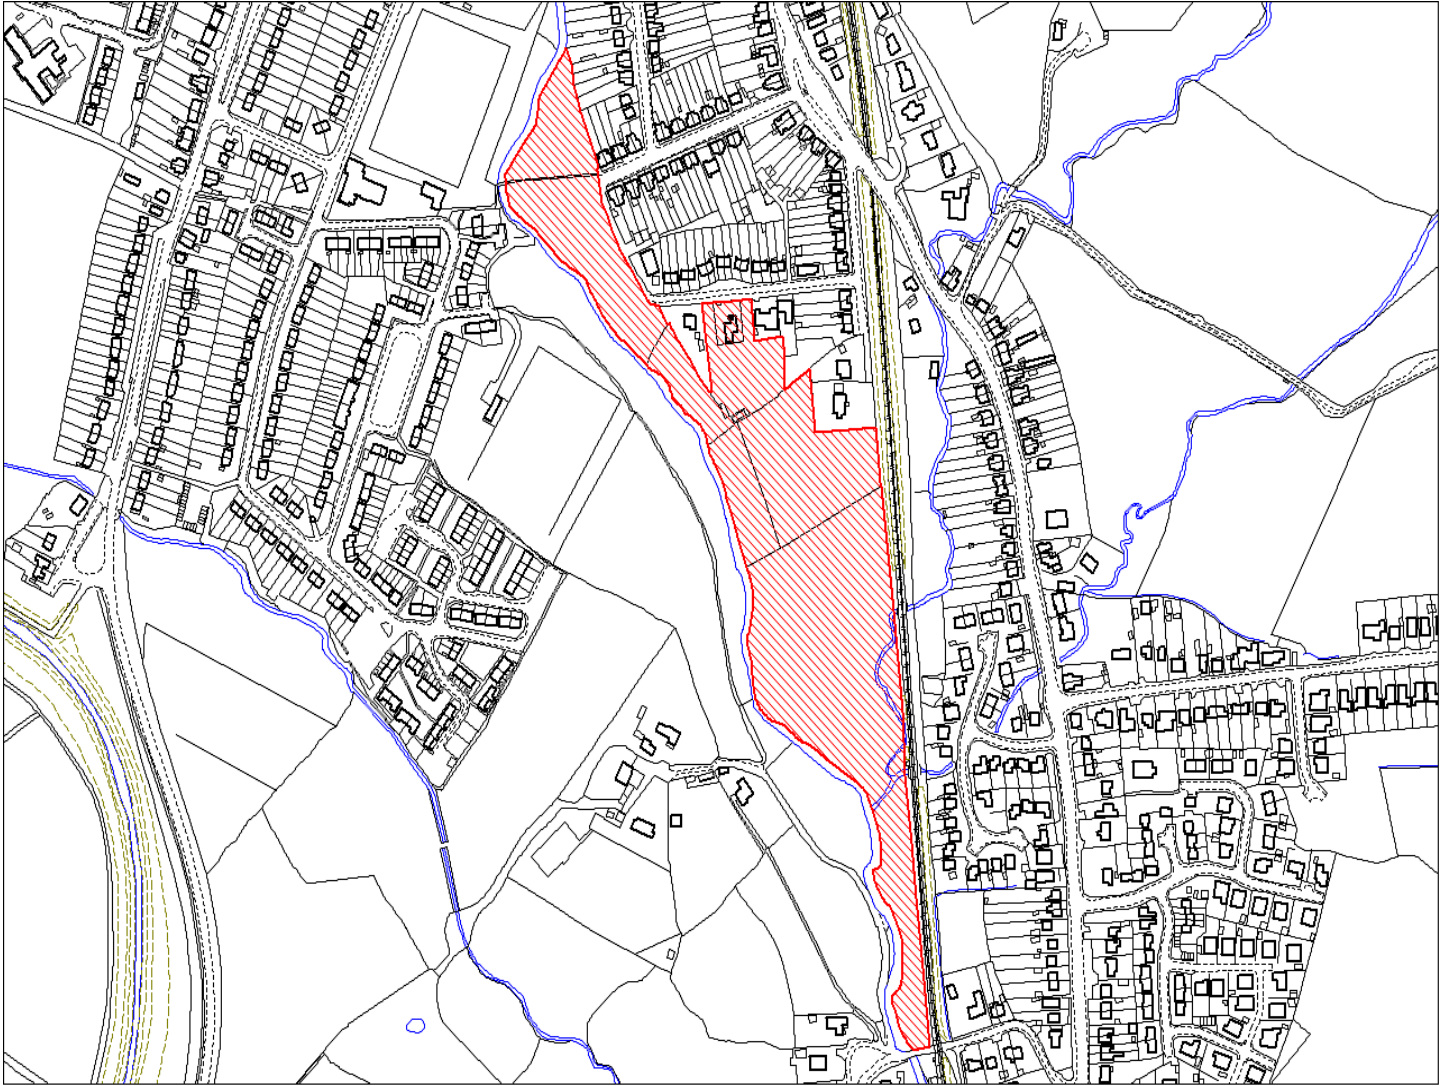

Cynllun Datblygu Lleol Sir Gaerfyrddin: Cofrestr y Safleoedd sy'n Gwneud Cais
Carmarthenshire Local Development Plan: Candidate Site Register

© Hawlfraint y Goron. Cedwir pob hawl 100023377

© Crown Copyright. All rights reserved 100023377

Enw's Annheddfan	Llandybie
Settlement:	Llandybie
Cyf. Safle / Site Ref:	095-007
Cyf. / CS Reference	CS0451
Enw / Lleoliad y Safle:	Tir oddi ar Heol Gell a Heol Margaret, Llandybie
Name / Location of Site:	Land off Gelli Rd & Margaret Rd, Llandybie
Maint y safle / Site Area (Ha):	5.33
Y Defnydd Presennol a wneir o'r Safle:	Tir Amaethyddol
Current Use of Site:	Agriculture
Y Defnydd Arfaethedig i'w wneud o'r Safle:	Tir Preswyl
Proposed Use of Site:	Residential