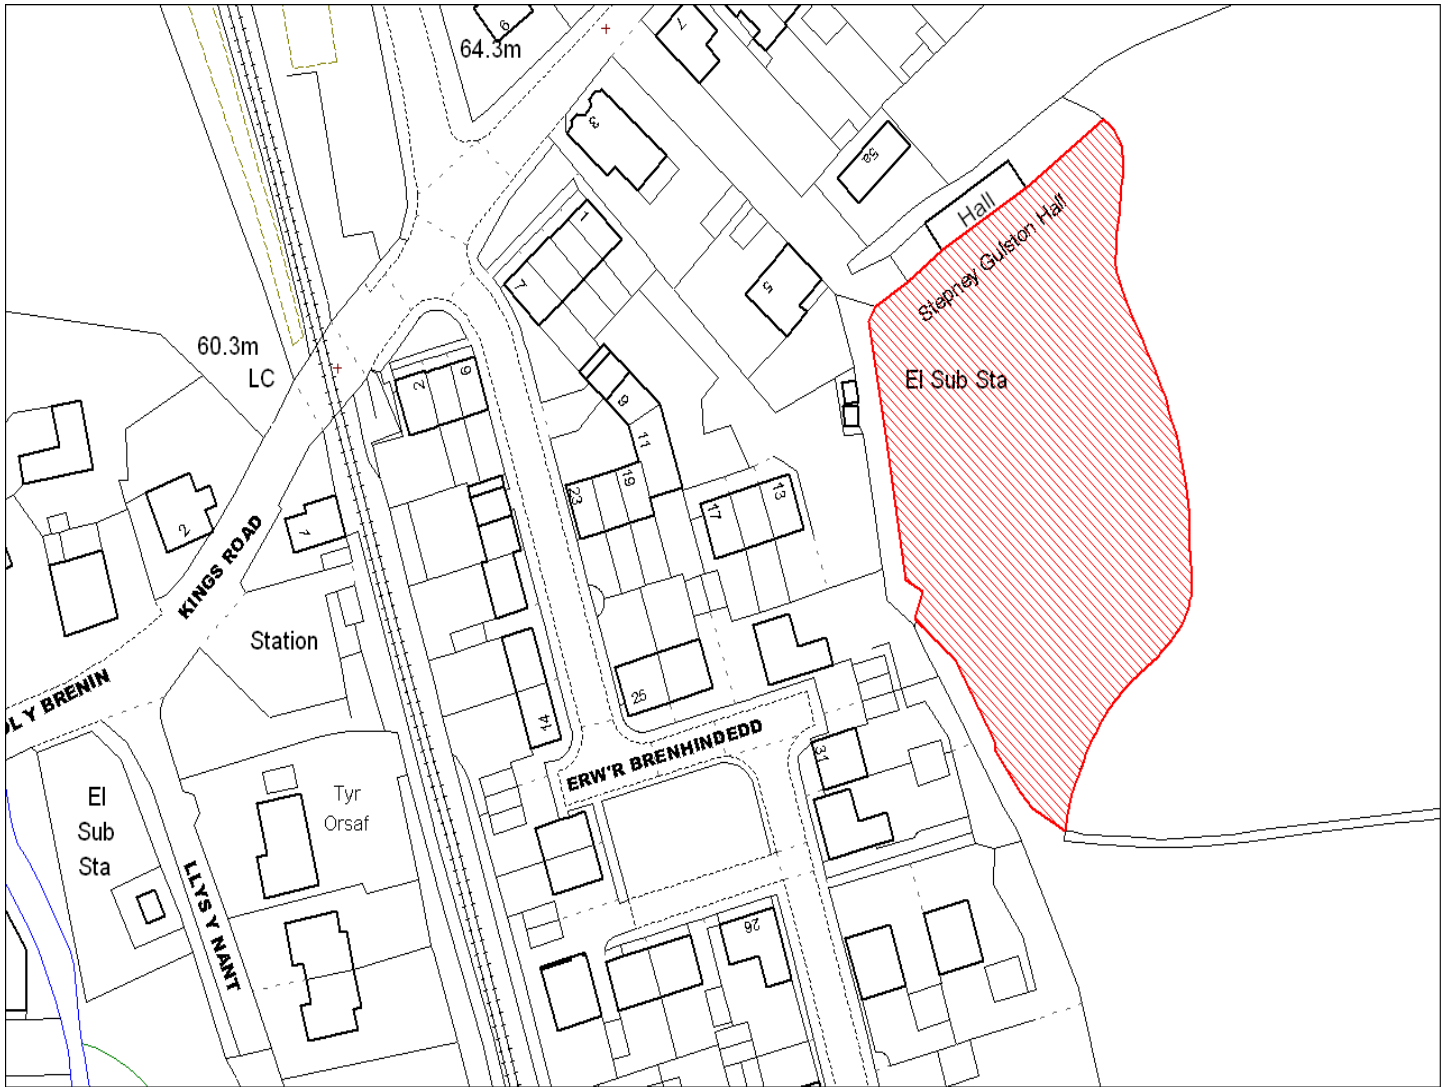

Cynllun Datblygu Lleol Sir Gaerfyrddin: Cofrestr y Safleoedd sy'n Gwneud Cais
Carmarthenshire Local Development Plan: Candidate Site Register

© Hawlfraint y Goron. Cedwir pob hawl 100023377

© Crown Copyright. All rights reserved 100023377

Enw's Annheddfan	Llandybie
Settlement:	Llandybie
Cyf. Safle / Site Ref:	095-011
Cyf. / CS Reference	CS0705
Enw / Lleoliad y Safle:	Tir oddi ar Lower Kings Road, Llandybie
Name / Location of Site:	Land off Lower Kings Road, Llandybie
Maint y safle / SiteArea (Ha):	0.37
Y Defnydd Presennol a wneir o'r Safle:	Tir amaethyddol
Current Use of Site:	Agriculture
Y Defnydd Arfaethedig i'w wneud o'r Safle:	Tir preswyl
Proposed Use of Site:	Residential