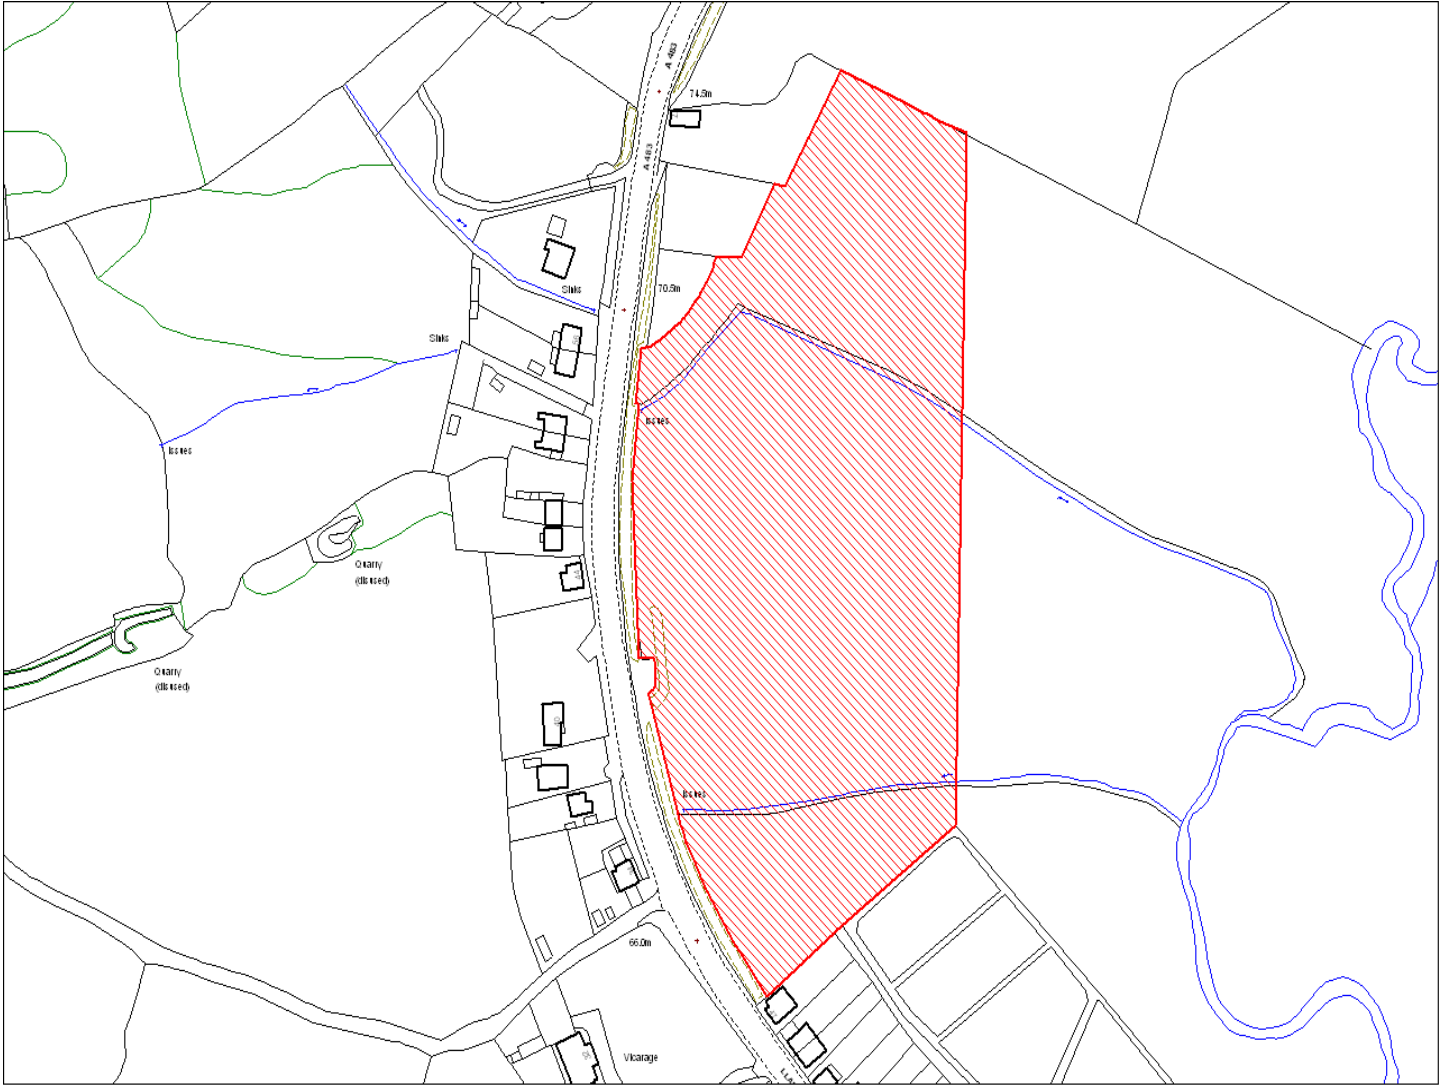

Cynllun Datblygu Lleol Sir Gaerfyrddin: Cofrestr y Safleoedd sy'n Gwneud Cais
Carmarthenshire Local Development Plan: Candidate Site Register

© Hawlfraint y Goron. Cedwir pob hawl 100023377

© Crown Copyright. All rights reserved 100023377

Enw's Annheddfan	Llandybie
Settlement:	Llandybie
Cyf. Safle / Site Ref:	095-008
Cyf. / CS Reference	CS0488
Enw / Lleoliad y Safle:	Heol Llandeilo, Llandybie
Name / Location of Site:	Llandeilo Road, Llandybie
Maint y safle / SiteArea (Ha):	2.90
Y Defnydd Presennol a wneir o'r Safle:	Tir Amaethyddol
Current Use of Site:	Agriculture
Y Defnydd Arfaethedig i'w wneud o'r Safle:	Tir Preswyl
Proposed Use of Site:	Residential