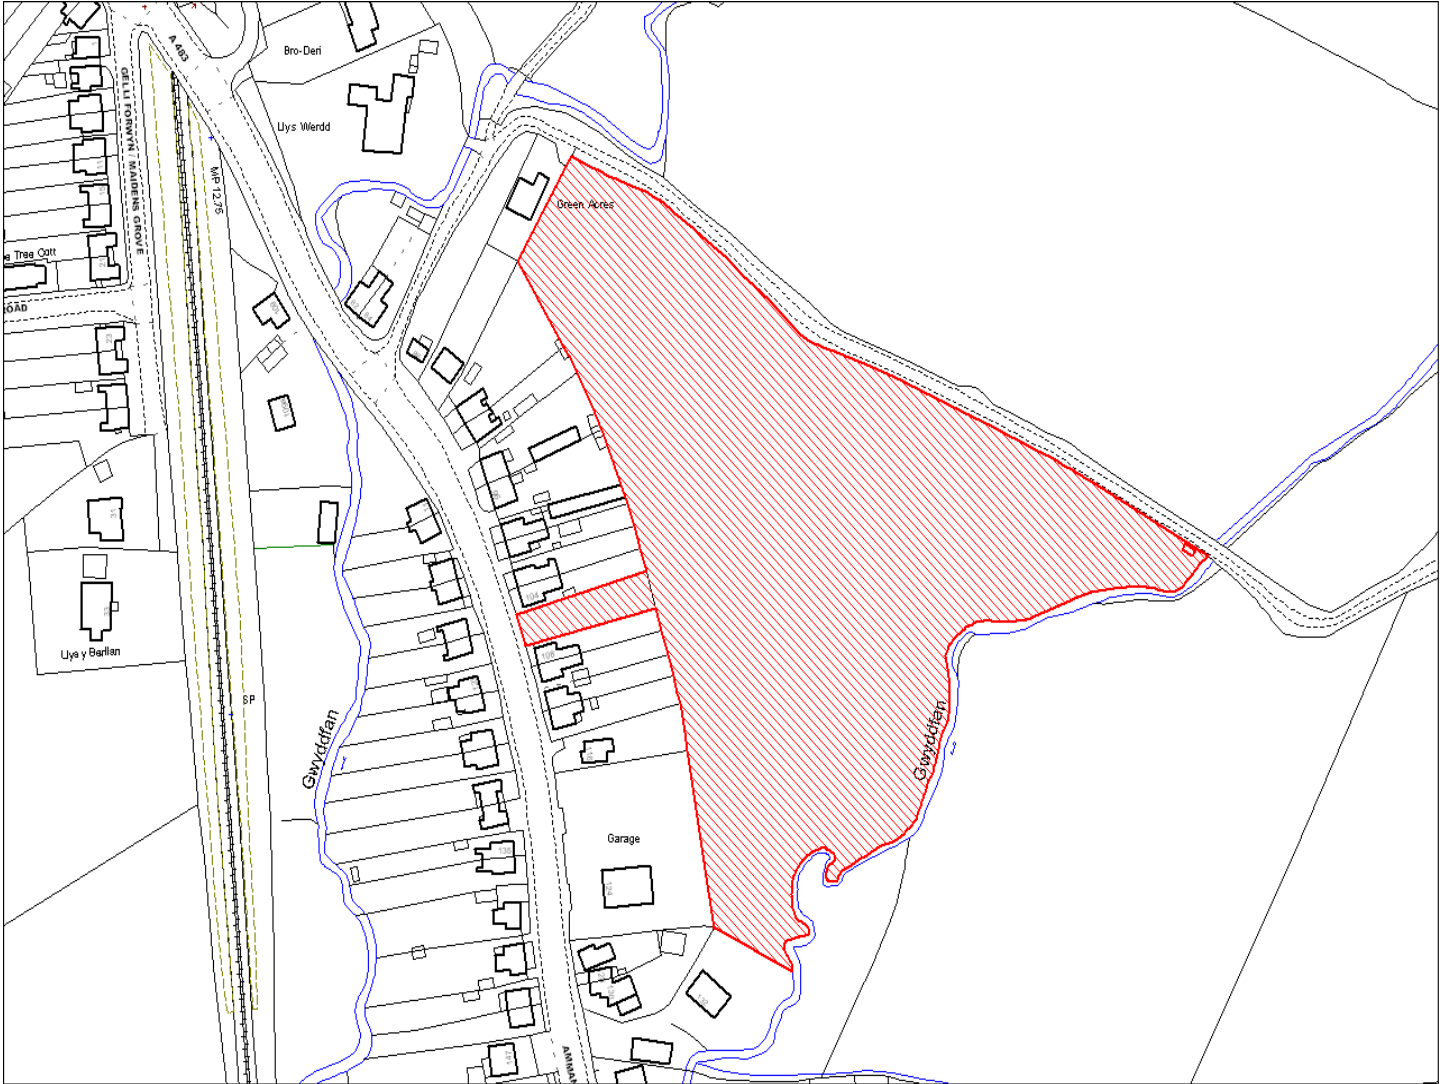

Cynllun Datblygu Lleol Sir Gaerfyrddin: Cofrestr y Safleoedd sy'n Gwneud Cais
Carmarthenshire Local Development Plan: Candidate Site Register

© Hawlfraint y Goron. Cedwir pob hawl 100023377

© Crown Copyright. All rights reserved 100023377

Enw's Annheddfan	Llandybie
Settlement:	Llandybie
Cyf. Safle / Site Ref:	095-013
Cyf. / CS Reference	CS0722
Enw / Lleoliad y Safle:	Tu ol i Heol Rhydaman, Llandybie
Name / Location of Site:	Land at rear Ammanford Road, Llandybie
Maint y safle / SiteArea (Ha):	2.27
Y Defnydd Presennol a wneir o'r Safle:	Tir amaethyddol
Current Use of Site:	Agriculture
Y Defnydd Arfaethedig i'w wneud o'r Safle:	Tir preswyl ac adloniant
Proposed Use of Site:	Residential and recreation