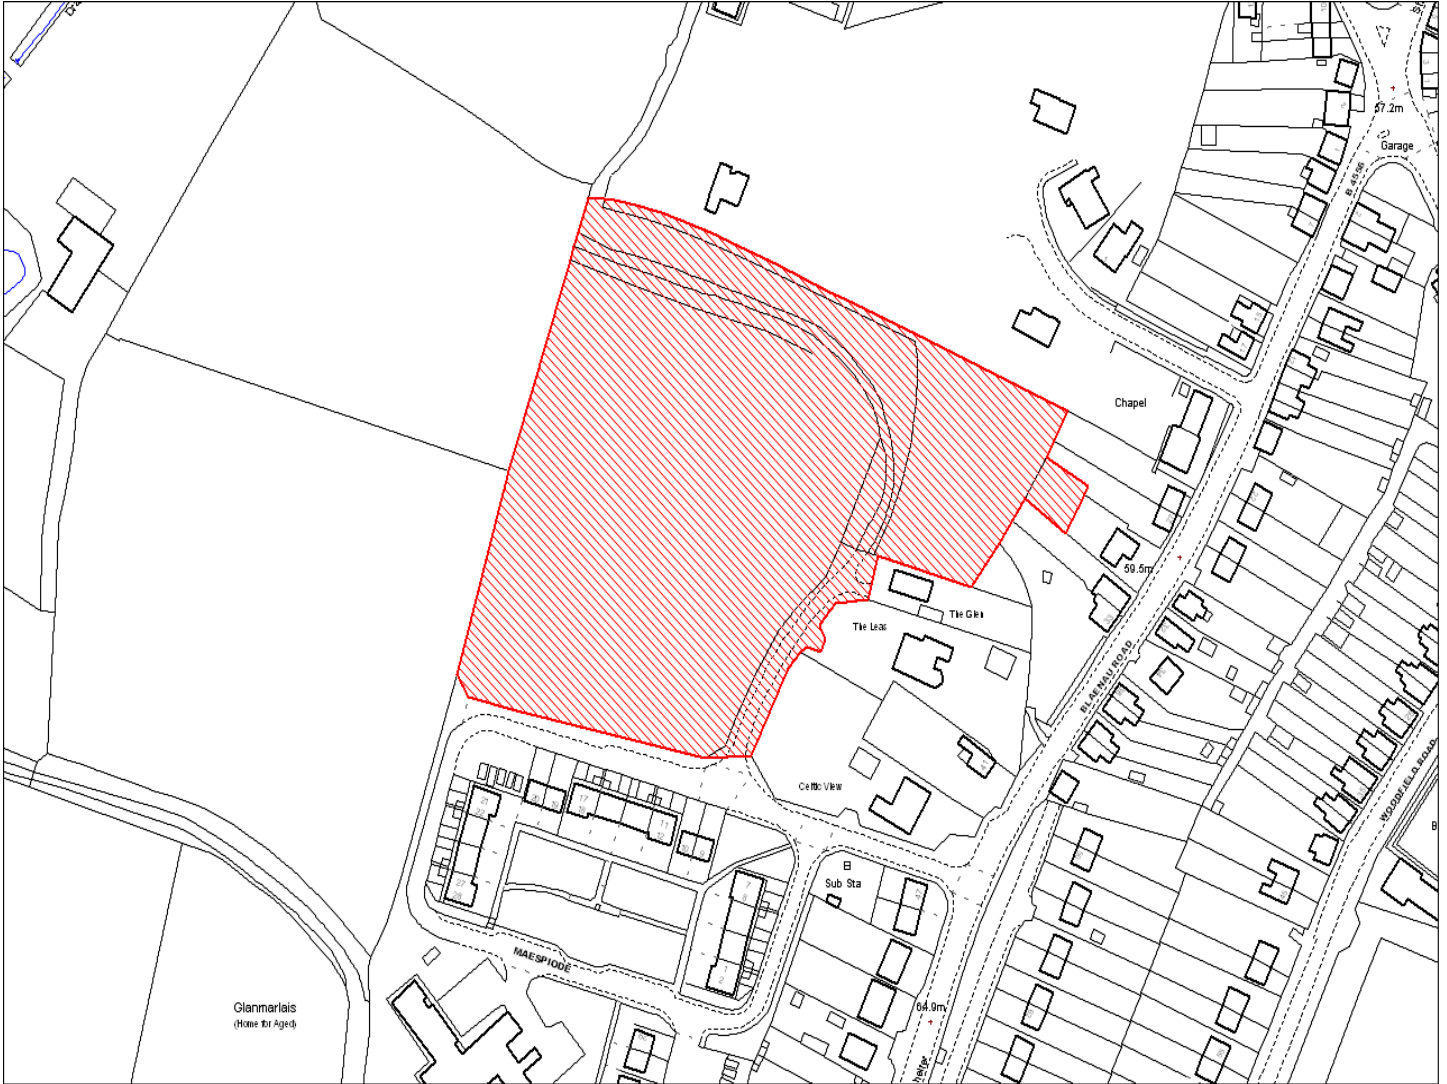

Cynllun Datblygu Lleol Sir Gaerfyrddin: Cofrestr y Safleoedd sy'n Gwneud Cais
Carmarthenshire Local Development Plan: Candidate Site Register

© Hawlfraint y Goron. Cedwir pob hawl 100023377

© Crown Copyright. All rights reserved 100023377

Enw's Annheddfan	Llandybie
Settlement:	Llandybie
Cyf. Safle / Site Ref:	095-016
Cyf. / CS Reference	CS1039
Enw / Lleoliad y Safle:	Tir yn ffinio Ystad Maespiode, Llandybie
Name / Location of Site:	Land adjoining Maespiode Estate, Llandybie
Maint y safle / SiteArea (Ha):	2.23
Y Defnydd Presennol a wneir o'r Safle:	Tir amaethyddol
Current Use of Site:	Agriculture
Y Defnydd Arfaethedig i'w wneud o'r Safle:	Tir preswyl
Proposed Use of Site:	Residential