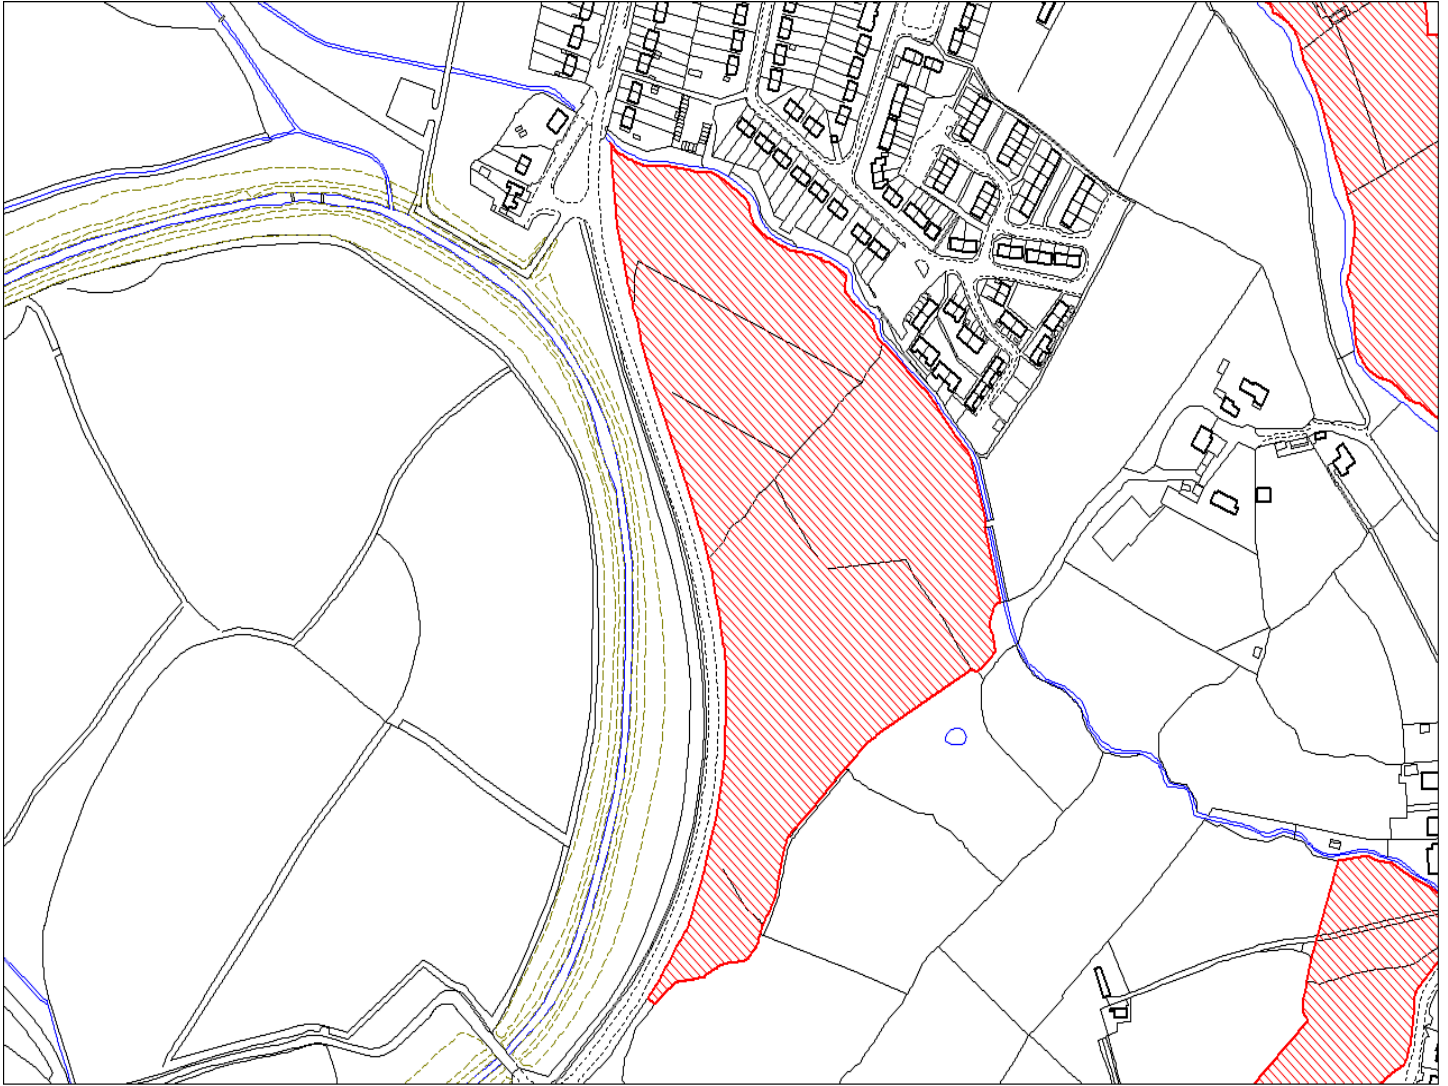

Cynllun Datblygu Lleol Sir Gaerfyrddin: Cofrestr y Safleoedd sy'n Gwneud Cais
Carmarthenshire Local Development Plan: Candidate Site Register

© Hawlfraint y Goron. Cedwir pob hawl 100023377

© Crown Copyright. All rights reserved 100023377

Enw's Annheddfan Settlement:	Llandybie Llandybie
Cyf. Safle / Site Ref:	095-009
Cyf. / CS Reference	CS0636
Enw / Lleoliad y Safle: Name / Location of Site:	Tir oddi ar Heol Blaenau, Llandybie Land off Blaenau Road, Llandybie
Maint y safle / SiteArea (Ha):	6.86
Y Defnydd Presennol a wneir o'r Safle: Current Use of Site:	Tir amaethyddol Agriculture
Y Defnydd Arfaethedig i'w wneud o'r Safle: Proposed Use of Site:	Defnydd cymysg Mixed use