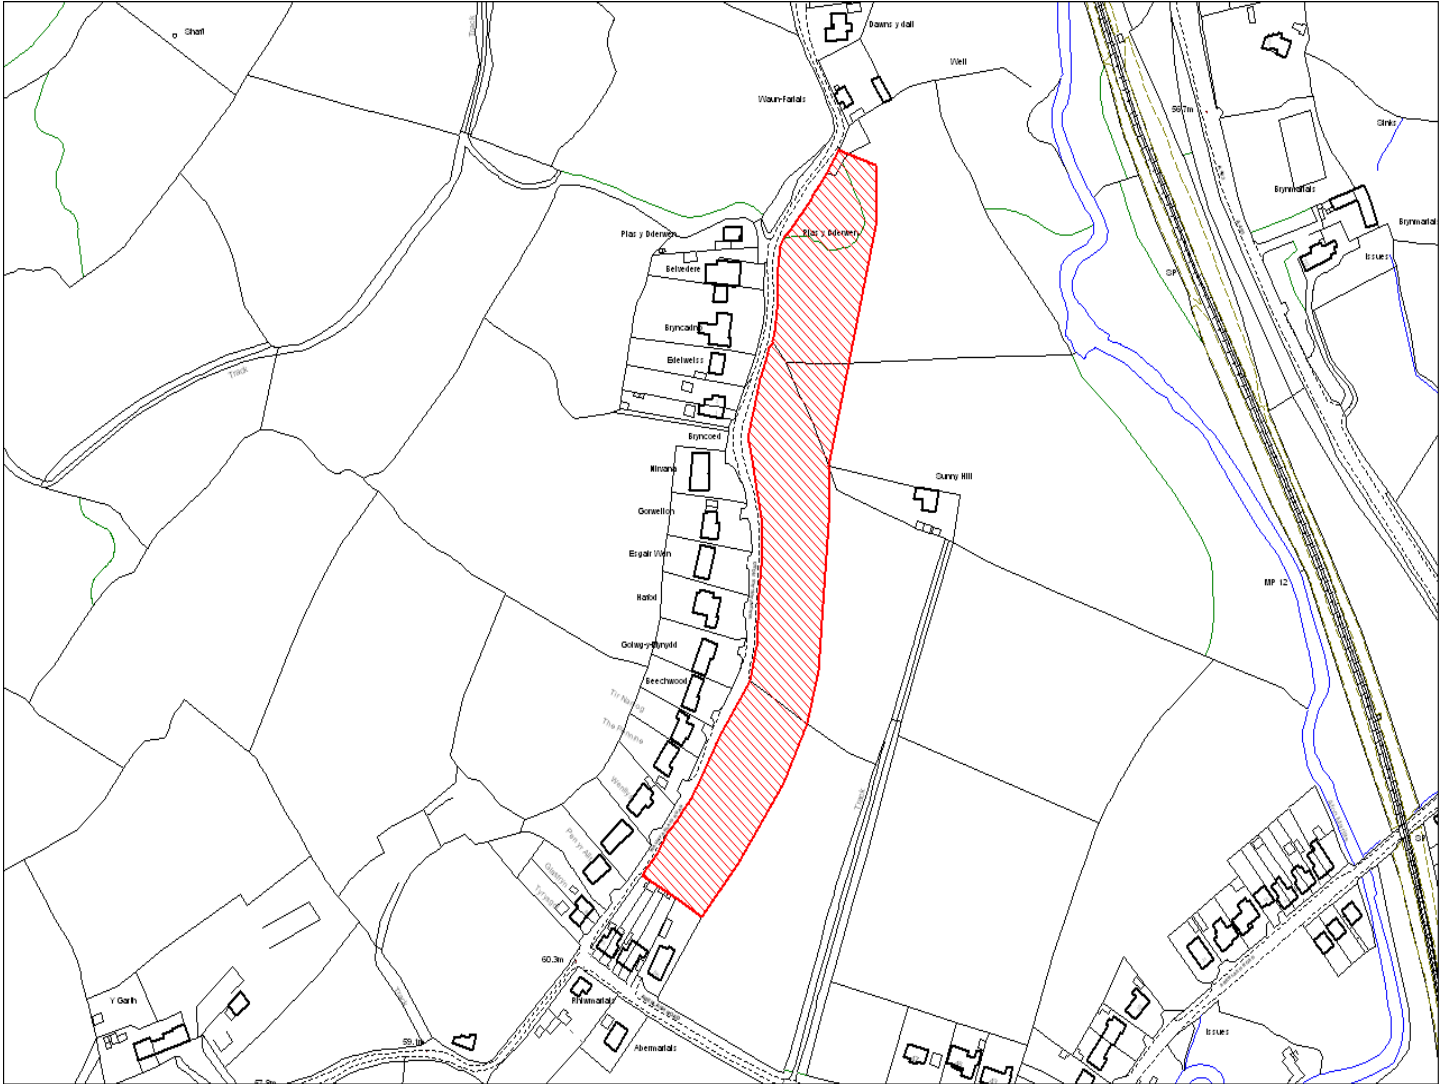

Cynllun Datblygu Lleol Sir Gaerfyrddin: Cofrestr y Safleoedd sy'n Gwneud Cais
Carmarthenshire Local Development Plan: Candidate Site Register

© Hawlfraint y Goron. Cedwir pob hawl 100023377

© Crown Copyright. All rights reserved 100023377

Enw's Annheddfan	Llandybie
Settlement:	Llandybie
Cyf. Safle / Site Ref:	095-002
Cyf. / CS Reference	CS0137
Enw / Lleoliad y Safle:	Heol Waunfarlais, Llandybie
Name / Location of Site:	Waunfarlais Road, Llandybie
Maint y safle / SiteArea (Ha):	1.79
Y Defnydd Presennol a wneir o'r Safle:	Tir Amaethyddol
Current Use of Site:	Agriculture
Y Defnydd Arfaethedig i'w wneud o'r Safle:	Tir Preswyl
Proposed Use of Site:	Residential