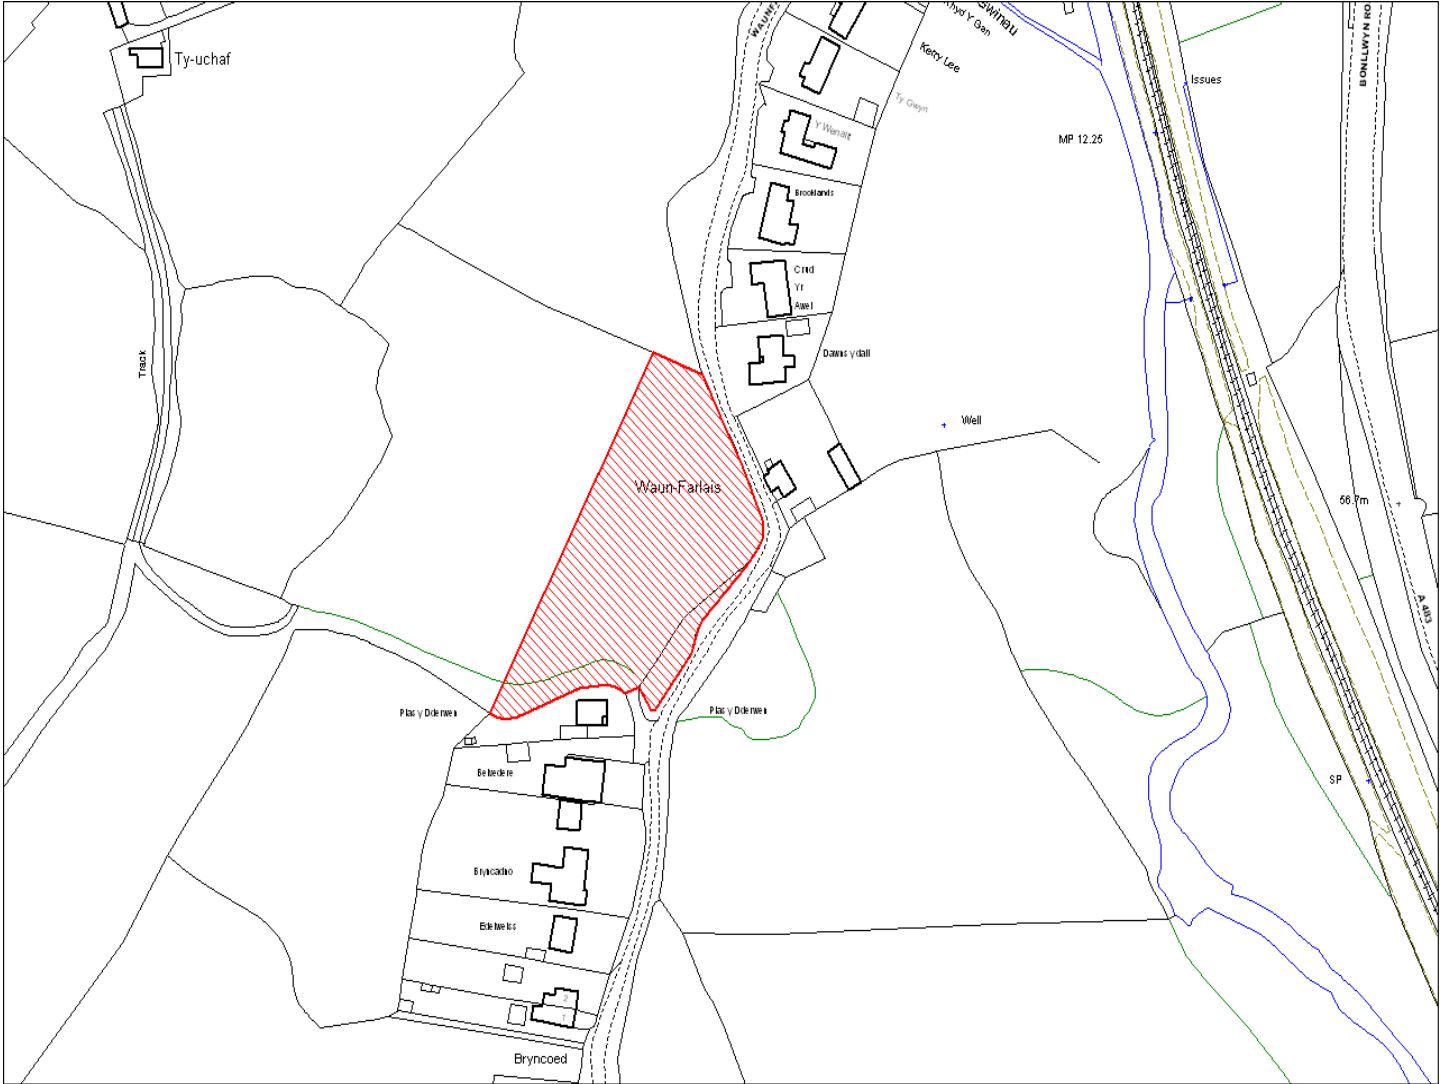

Cynllun Datblygu Lleol Sir Gaerfyrddin: Cofrestr y Safleoedd sy'n Gwneud Cais
Carmarthenshire Local Development Plan: Candidate Site Register

© Hawlfraint y Goron. Cedwir pob hawl 100023377

© Crown Copyright. All rights reserved 100023377