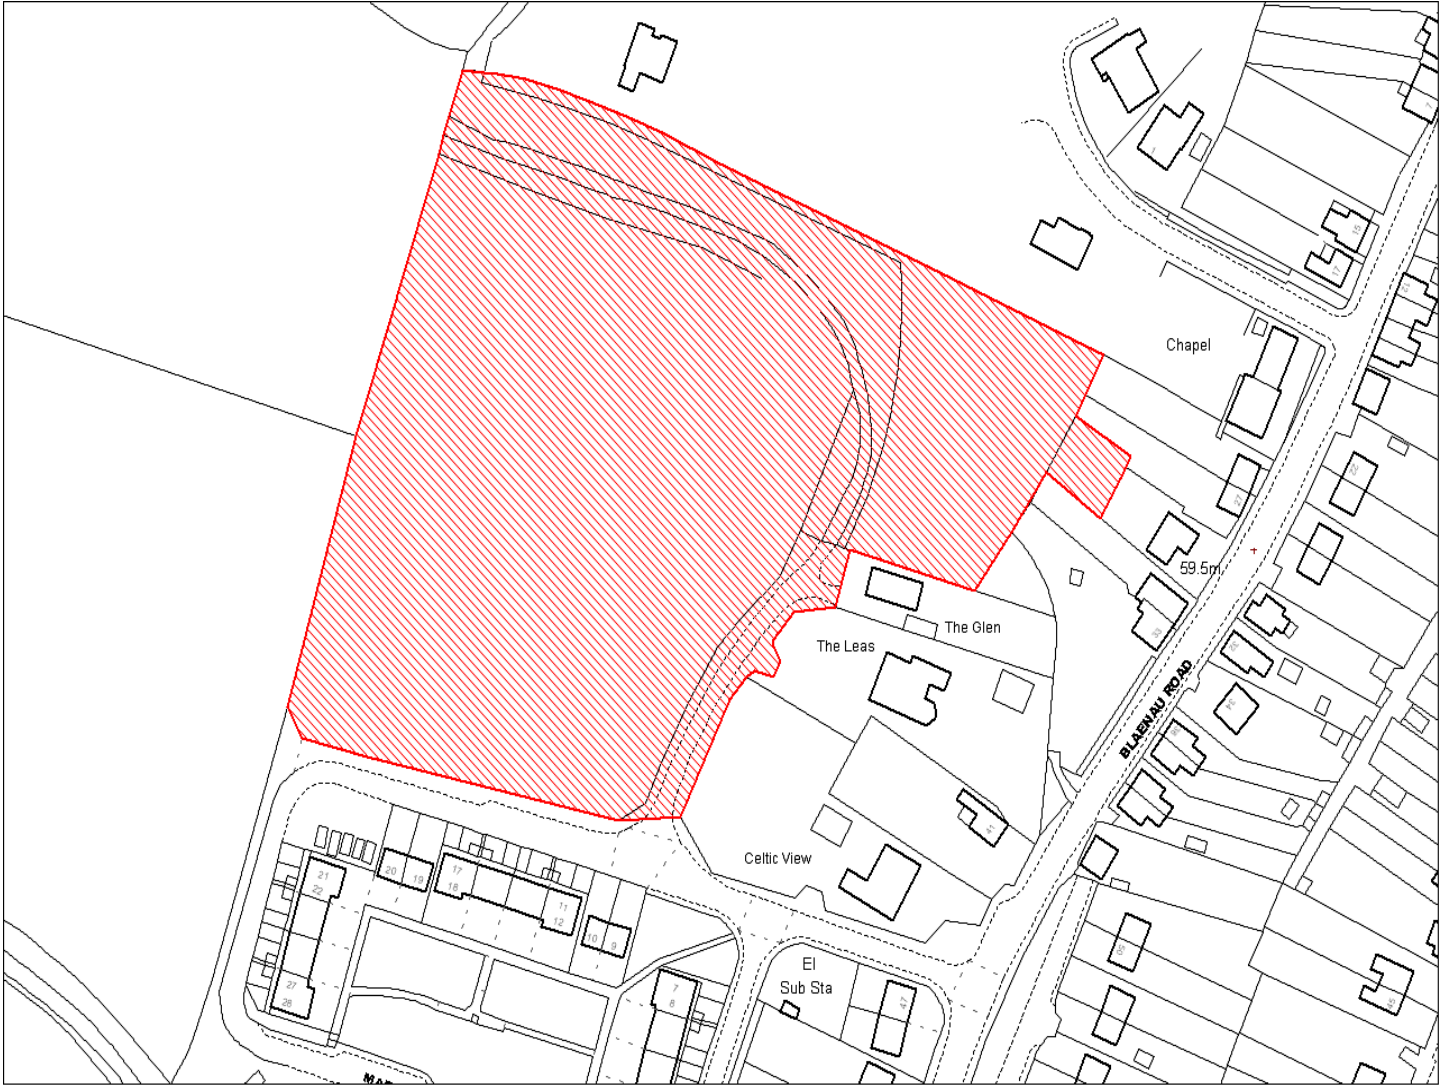

Cynllun Datblygu Lleol Sir Gaerfyrddin: Cofrestr y Safleoedd sy'n Gwneud Cais
Carmarthenshire Local Development Plan: Candidate Site Register

© Hawlfraint y Goron. Cedwir pob hawl 100023377

© Crown Copyright. All rights reserved 100023377

Enw's Annheddfan	Llandybie
Settlement:	Llandybie
Cyf. Safle / Site Ref:	095-014
Cyf. / CS Reference	CS0972
Enw / Lleoliad y Safle:	Llandybie ger Maespiode
Name / Location of Site:	Llandybie near Maespiode
Maint y safle / SiteArea (Ha):	2.23
Y Defnydd Presennol a wneir o'r Safle:	Tir amaethyddol
Current Use of Site:	Agriculture
Y Defnydd Arfaethedig i'w wneud o'r Safle:	Tir preswyl
Proposed Use of Site:	Residential