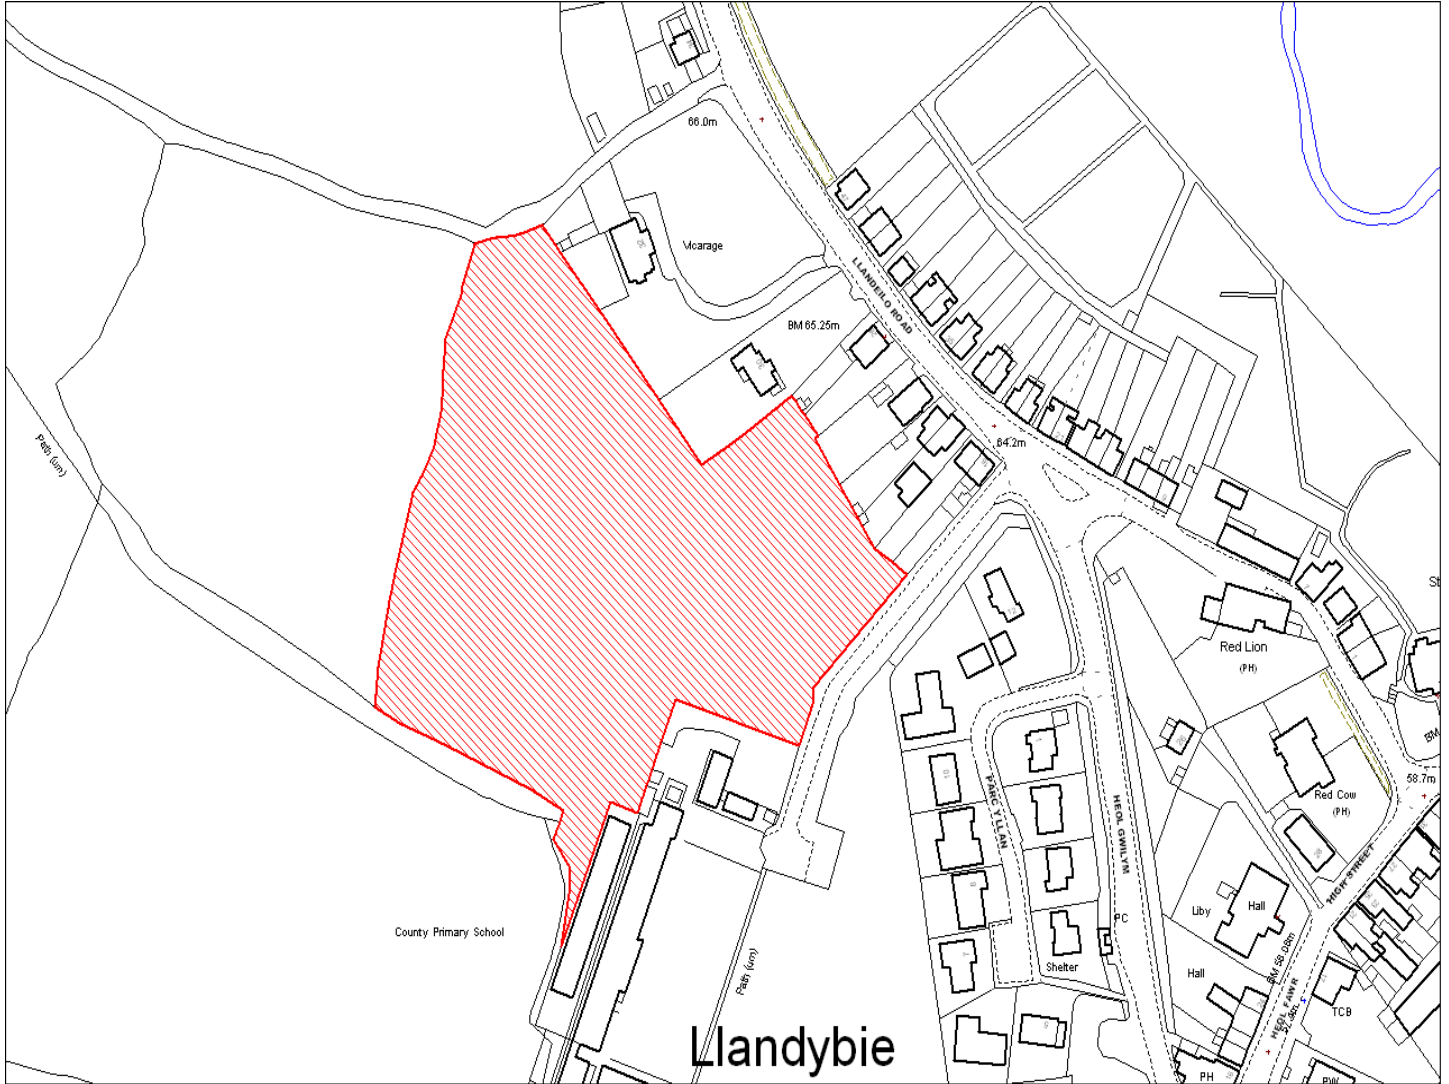

Cynllun Datblygu Lleol Sir Gaerfyrddin: Cofrestr y Safleoedd sy'n Gwneud Cais
Carmarthenshire Local Development Plan: Candidate Site Register

© Hawlfraint y Goron. Cedwir pob hawl 100023377

© Crown Copyright. All rights reserved 100023377

Enw's Annheddfan	Llandybie
Settlement:	Llandybie
Cyf. Safle / Site Ref:	095-005
Cyf. / CS Reference	CS0487
Enw / Lleoliad y Safle:	Oddi ar Heol Llandeilo, Llandybie
Name / Location of Site:	Off Llandeilo Road, Llandybie
Maint y safle / SiteArea (Ha):	1.97
Y Defnydd Presennol a wneir o'r Safle:	Tir Amaethyddol
Current Use of Site:	Agriculture
Y Defnydd Arfaethedig i'w wneud o'r Safle:	Tir Preswyl
Proposed Use of Site:	Residential