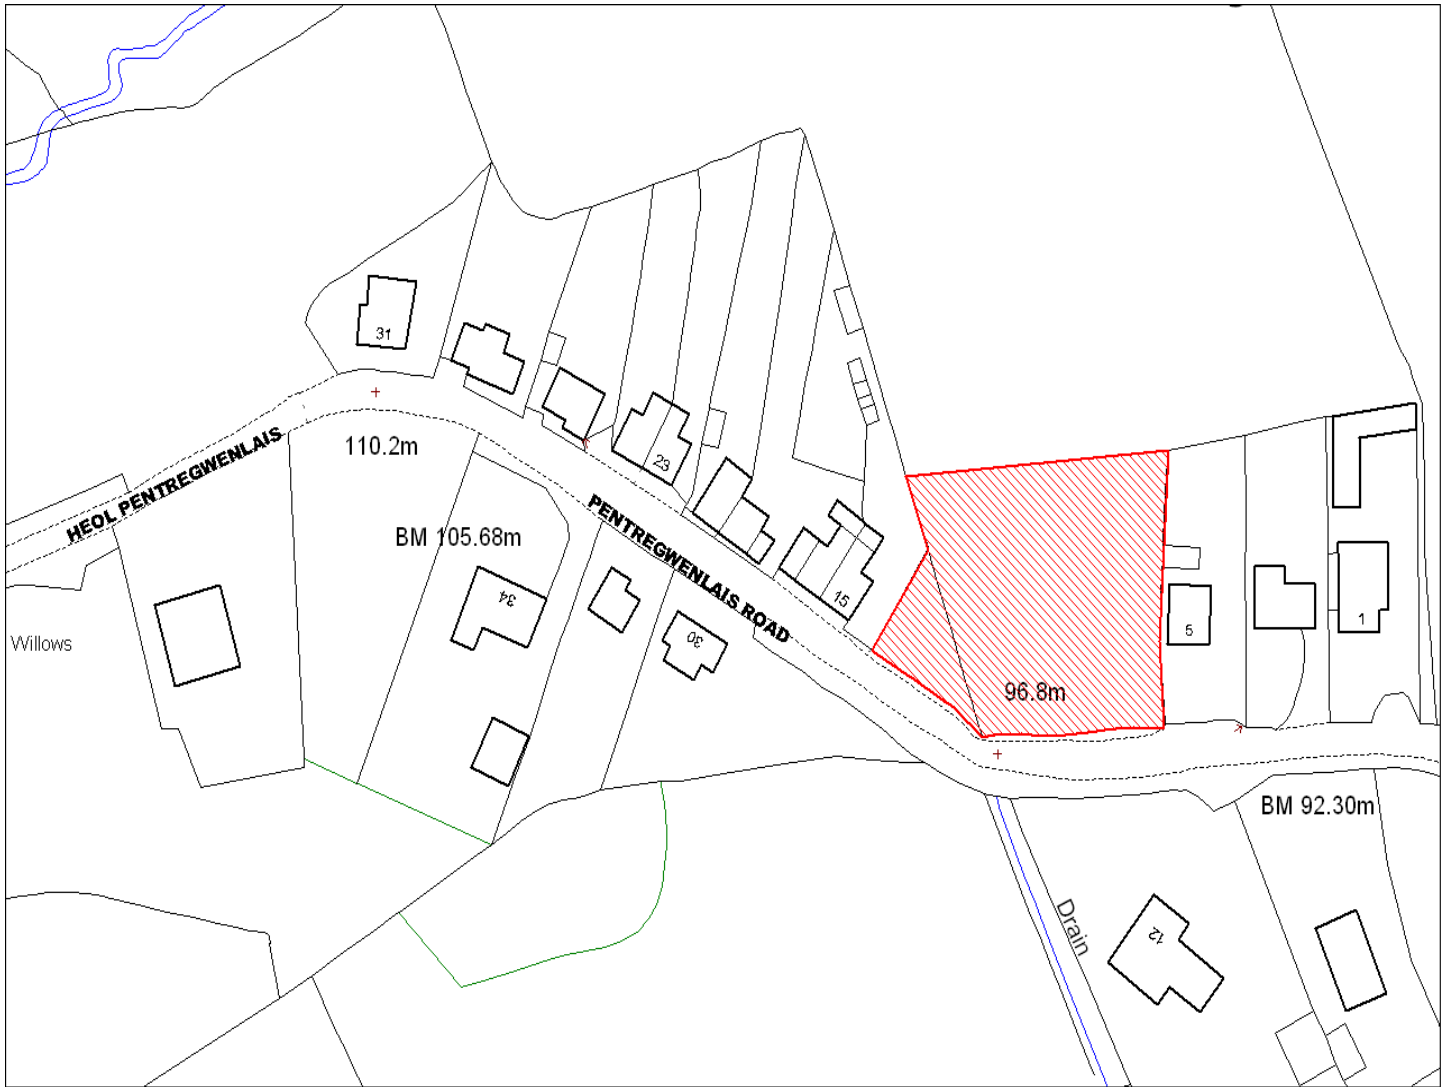

Cynllun Datblygu Lleol Sir Gaerfyrddin: Cofrestr y Safleoedd sy'n Gwneud Cais
Carmarthenshire Local Development Plan: Candidate Site Register

© Hawlfraint y Goron. Cedwir pob hawl 100023377

© Crown Copyright. All rights reserved 100023377

Enw's Annheddfan	Llandybie
Settlement:	Llandybie
Cyf. Safle / Site Ref:	095-017
Cyf. / CS Reference	CS1040
Enw / Lleoliad y Safle:	Tir ar Heol Pentregwenlais, Llandybie
Name / Location of Site:	Land at Pentregwenlais Road, Llandybie
Maint y safle / SiteArea (Ha):	0.18
Y Defnydd Presennol a wneir o'r Safle:	Tir amaethyddol
Current Use of Site:	Agriculture
Y Defnydd Arfaethedig i'w wneud o'r Safle:	Tir preswyl
Proposed Use of Site:	Residential