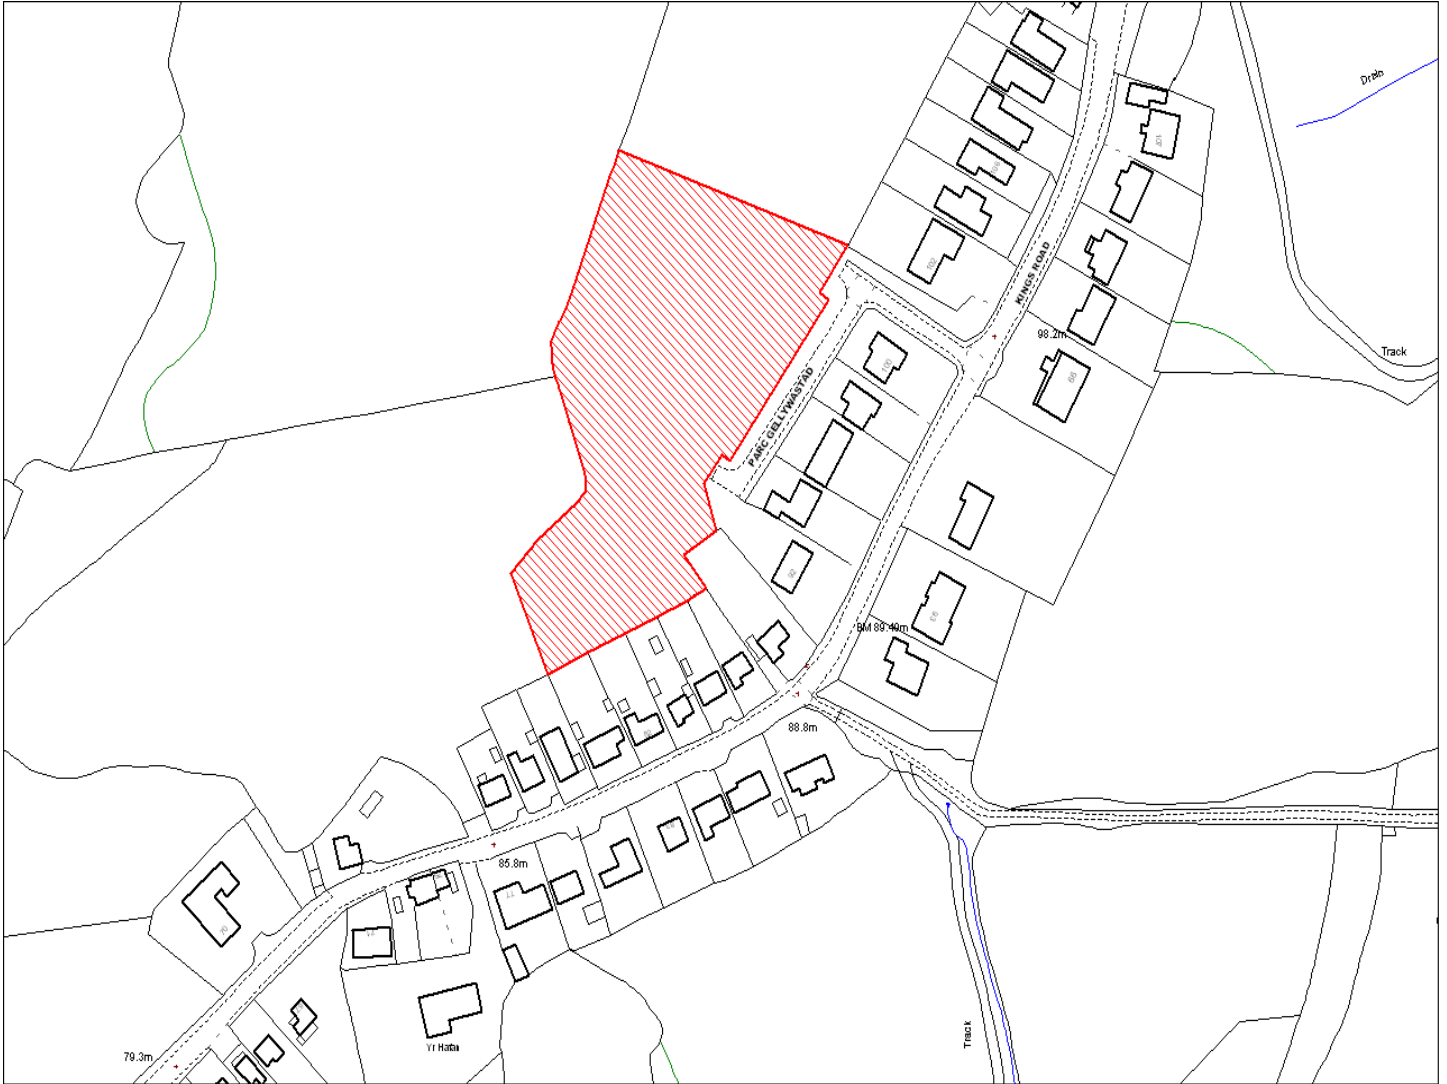

Cynllun Datblygu Lleol Sir Gaerfyrddin: Cofrestr y Safleoedd sy'n Gwneud Cais
Carmarthenshire Local Development Plan: Candidate Site Register

© Hawlfraint y Goron. Cedwir pob hawl 100023377

© Crown Copyright. All rights reserved 100023377

Enw's Annheddfan	Llandybie
Settlement:	Llandybie
Cyf. Safle / Site Ref:	095-006
Cyf. / CS Reference	CS0414
Enw / Lleoliad y Safle:	Tir oddi ar Parc Gelliwastad, Llandybie
Name / Location of Site:	Land off Parc Gelliwastad, Llandybie
Maint y safle / SiteArea (Ha):	0.98
Y Defnydd Presennol a wneir o'r Safle:	Tir Amaethyddol
Current Use of Site:	Agriculture
Y Defnydd Arfaethedig i'w wneud o'r Safle:	Tir Preswyl
Proposed Use of Site:	Residential