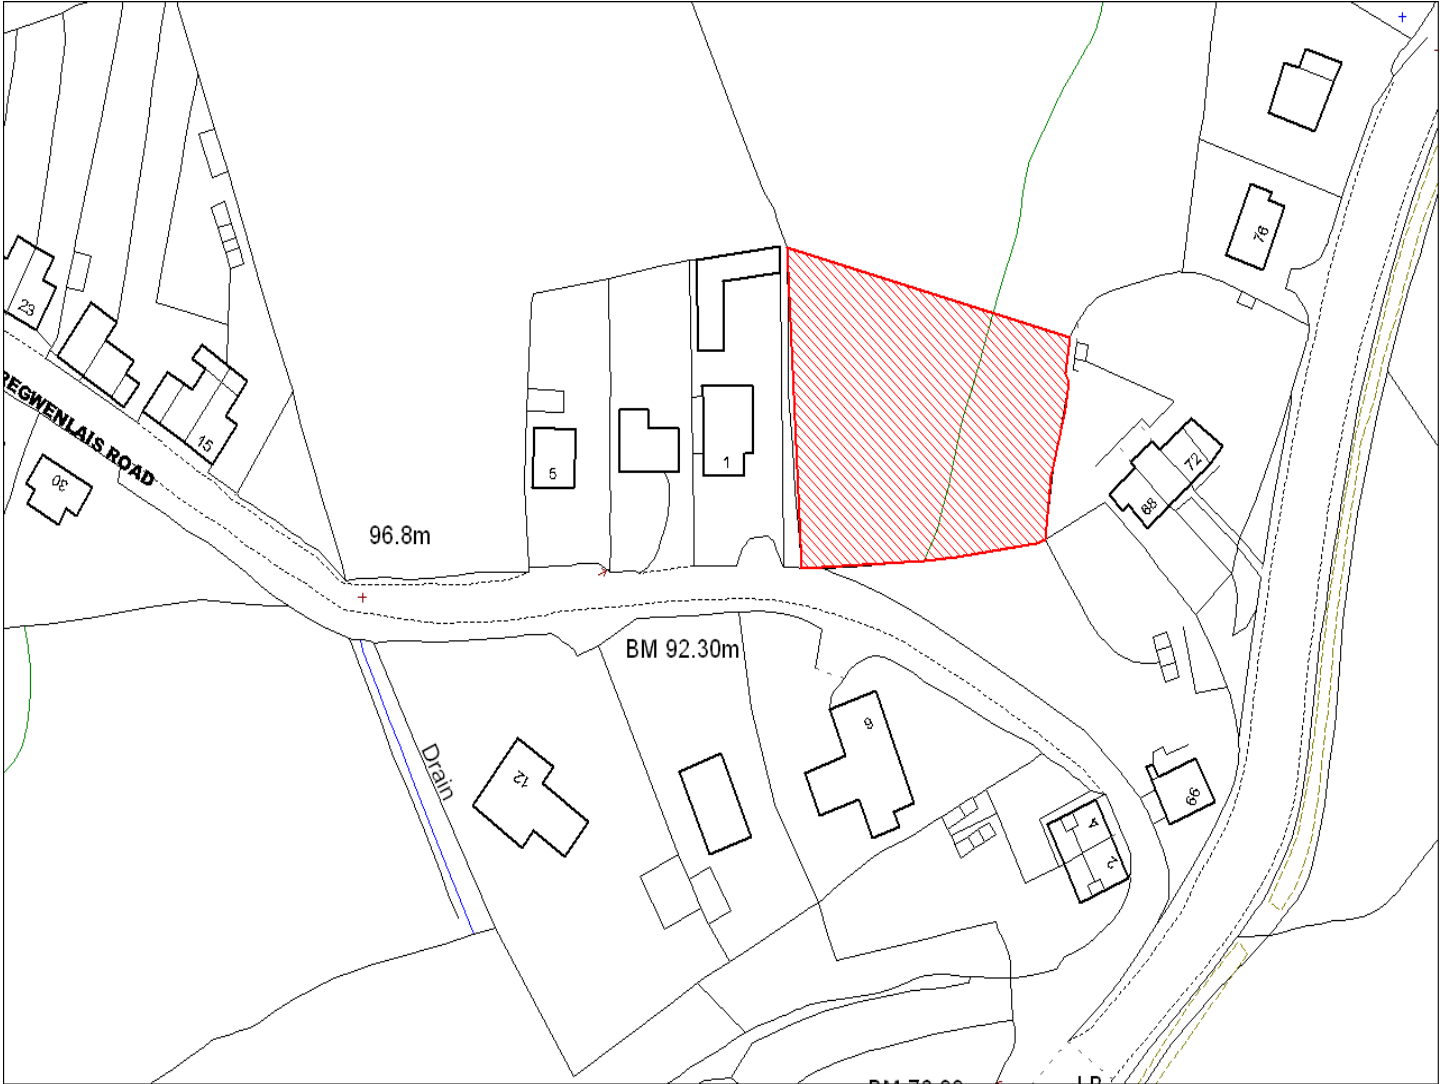

Cynllun Datblygu Lleol Sir Gaerfyrddin: Cofrestr y Safleoedd sy'n Gwneud Cais
Carmarthenshire Local Development Plan: Candidate Site Register

© Hawlfraint y Goron. Cedwir pob hawl 100023377

© Crown Copyright. All rights reserved 100023377

Enw's Annheddfan	Llandybie
Settlement:	Llandybie
Cyf. Safle / Site Ref:	095-018
Cyf. / CS Reference	CS1041
Enw / Lleoliad y Safle:	Tir ar Heol Pentregwenlais, Llandybie
Name / Location of Site:	Land at Pentregwenlais Road, Llandybie
Maint y safle / SiteArea (Ha):	0.19
Y Defnydd Presennol a wneir o'r Safle:	Tir amaethyddol
Current Use of Site:	Agriculture
Y Defnydd Arfaethedig i'w wneud o'r Safle:	Tir preswyl
Proposed Use of Site:	Residential