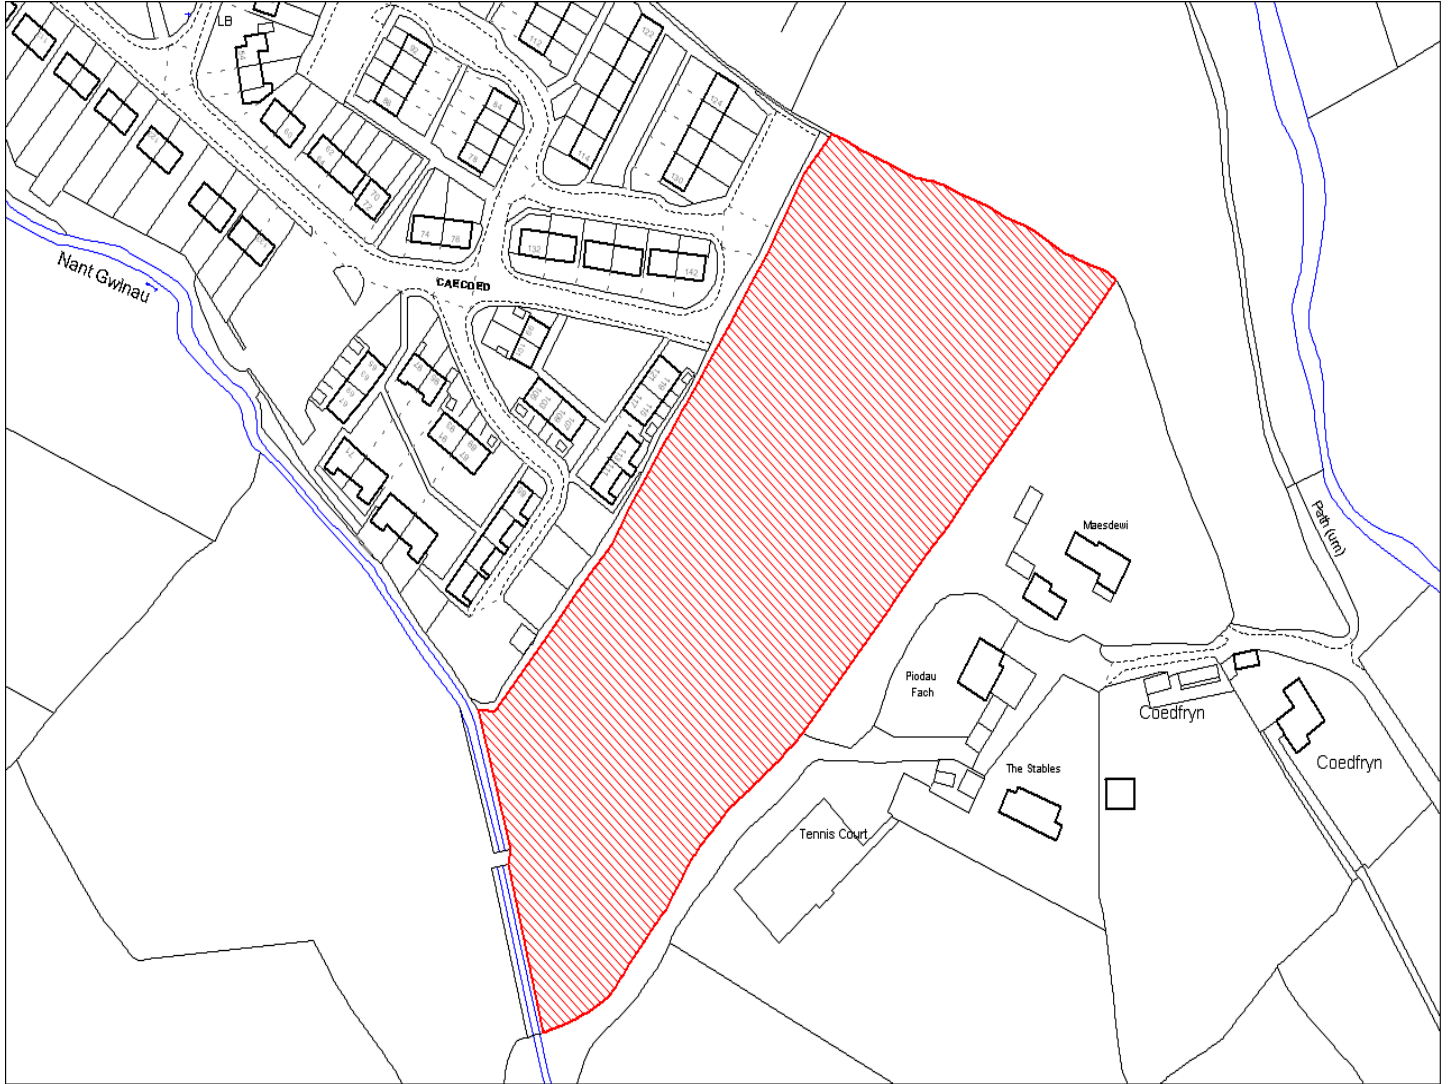

Cynllun Datblygu Lleol Sir Gaerfyrddin: Cofrestr y Safleoedd sy'n Gwneud Cais
Carmarthenshire Local Development Plan: Candidate Site Register

© Hawlfraint y Goron. Cedwir pob hawl 100023377

© Crown Copyright. All rights reserved 100023377

Enw's Annheddfan	Llandybie
Settlement:	Llandybie
Cyf. Safle / Site Ref:	095-022
Cyf. / CS Reference	CS1378
Enw / Lleoliad y Safle:	Tir oddi ar Caecoed, Llandybie
Name / Location of Site:	Land off Caecoed, Llandybie
Maint y safle / SiteArea (Ha):	1.97
Y Defnydd Presennol a wneir o'r Safle:	Tir amaethyddol
Current Use of Site:	Agriculture
Y Defnydd Arfaethedig i'w wneud o'r Safle:	Tir preswyl
Proposed Use of Site:	Residential