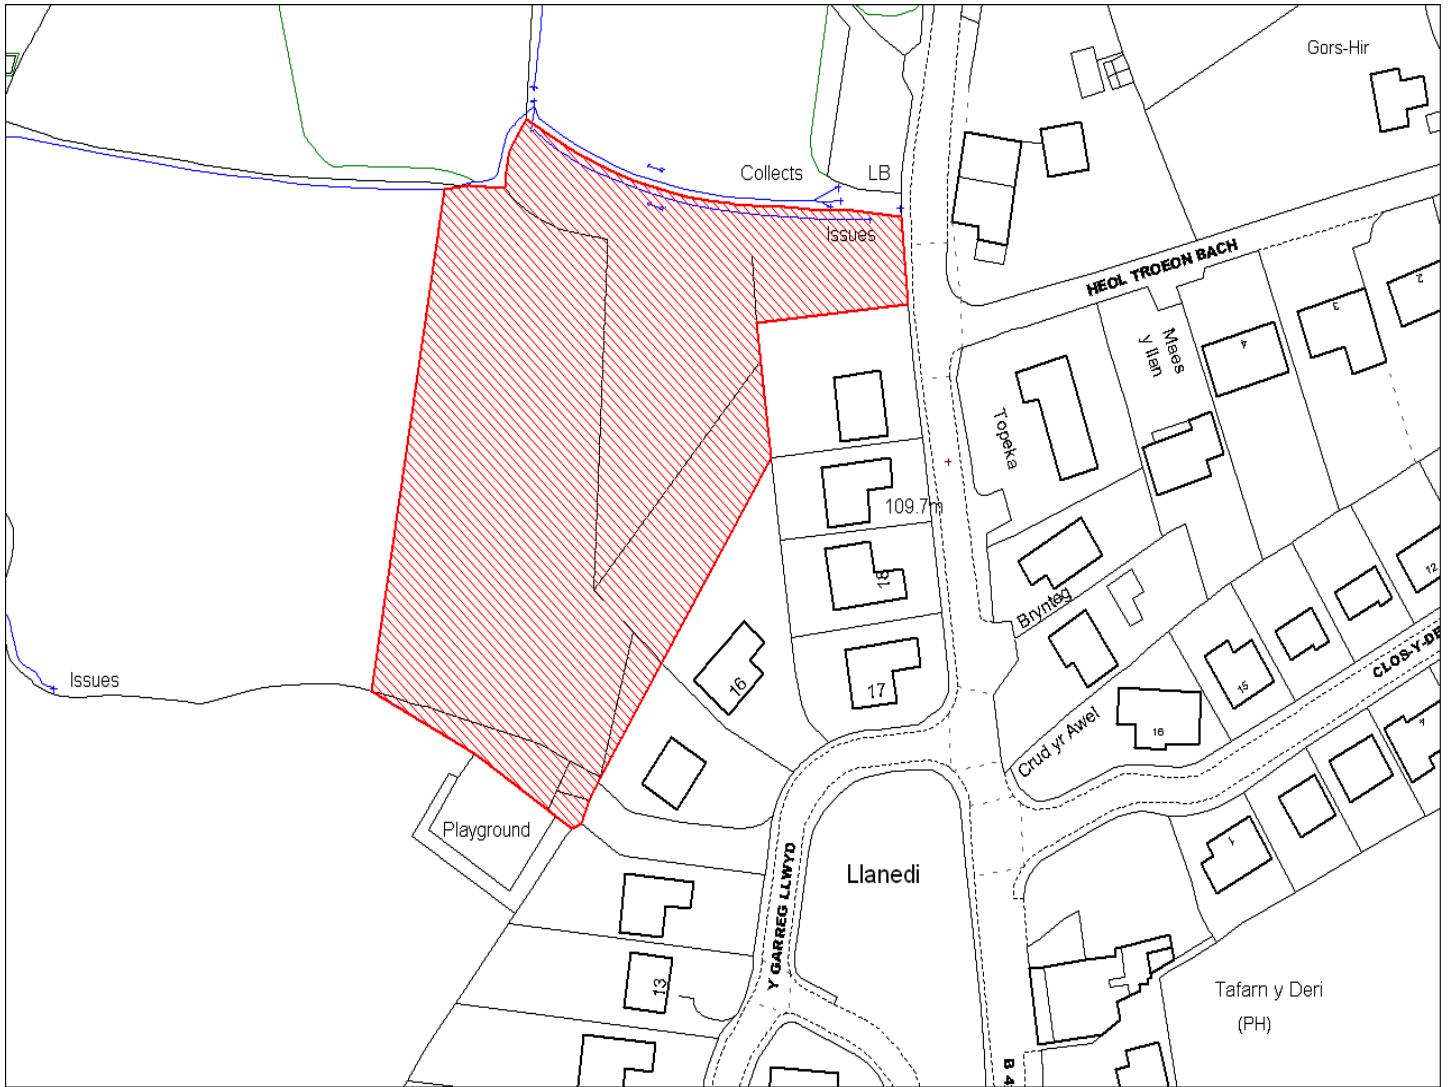

Cynllun Datblygu Lleol Sir Gaerfyrddin: Cofrestr y Safleoedd sy'n Gwneud Cais
Carmarthenshire Local Development Plan: Candidate Site Register

© Hawlfraint y Goron. Cedwir pob hawl 100023377

© Crown Copyright. All rights reserved 100023377

Enw's Annheddfan	Llanedi
Settlement:	Llanedi
Cyf. Safle / Site Ref:	097-003
Cyf. / CS Reference	CS0758
Enw / Lleoliad y Safle:	Tir ger 20 Y Garreg Llwyd, Ebenezer Road
Name / Location of Site:	Land at Y Garreg Llwyd, Ebenezer Road, Llanedi
Maint y safle / Site Area (Ha):	0.89
Y Defnydd Presennol a wneir o'r Safle:	Tir amaethyddol
Current Use of Site:	Agriculture
Y Defnydd Arfaethedig i'w wneud o'r Safle:	Tir preswyl
Proposed Use of Site:	Residential