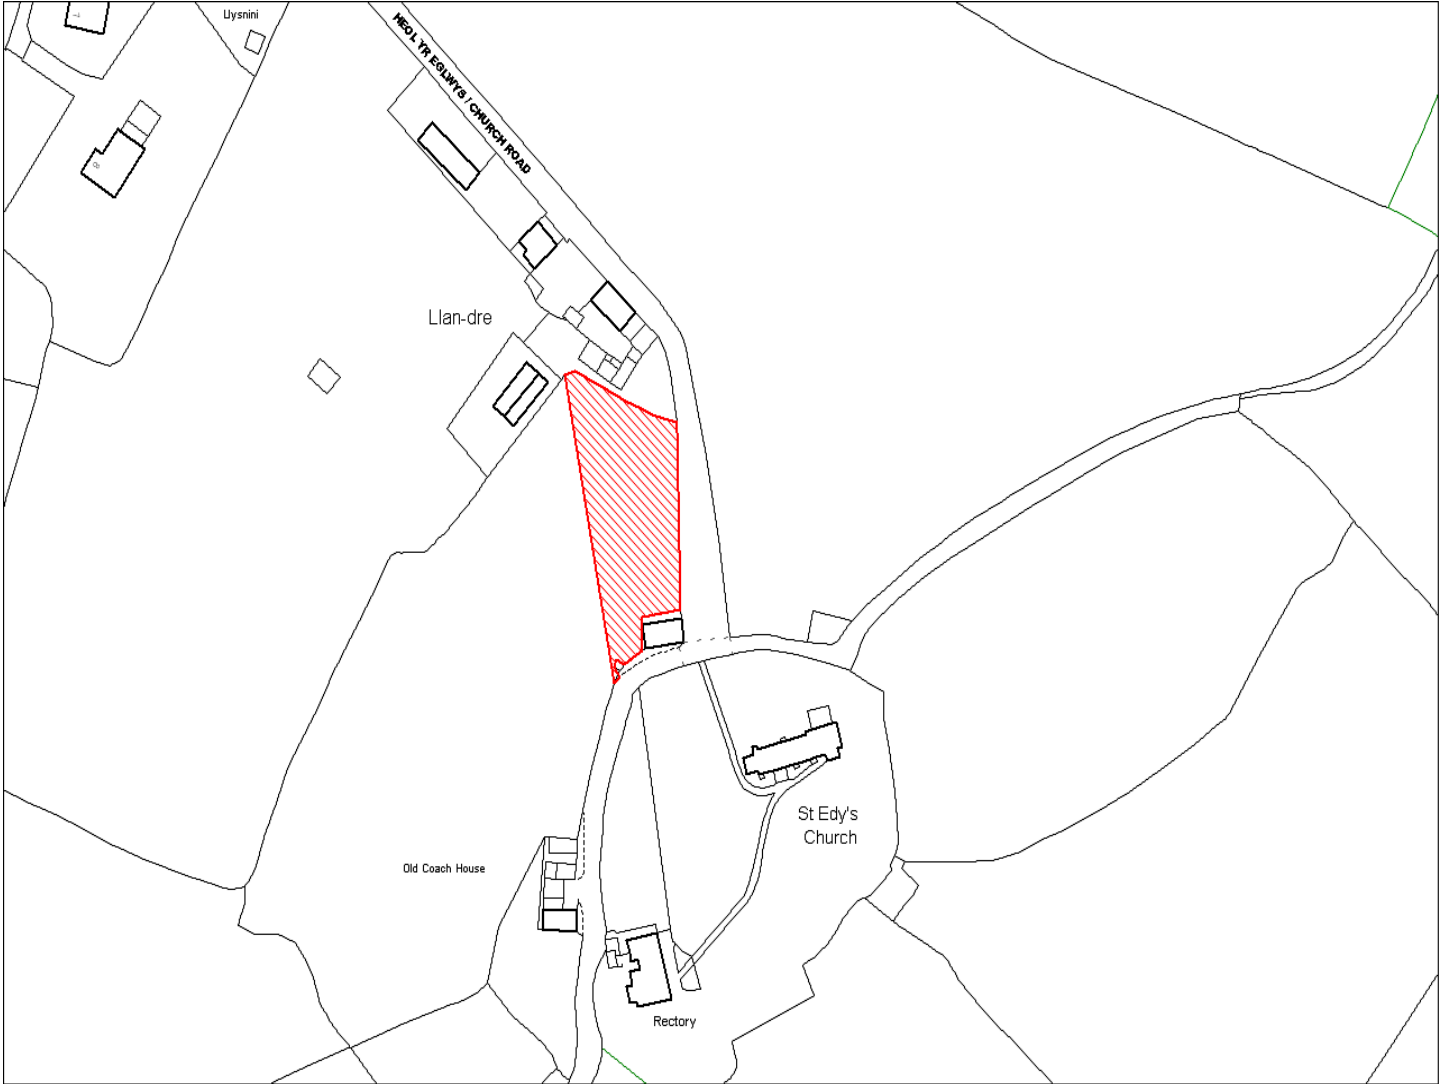

Cynllun Datblygu Lleol Sir Gaerfyrddin: Cofrestr y Safleoedd sy'n Gwneud Cais
Carmarthenshire Local Development Plan: Candidate Site Register

© Hawlfraint y Goron. Cedwir pob hawl 100023377

© Crown Copyright. All rights reserved 100023377

Enw's Annheddfan	Llanedi
Settlement:	Llanedi
Cyf. Safle ./ Site Ref:	097-001
Cyf. / CS Reference	CS0466
Enw / Lleoliad y Safle:	Tir yn Llanedi
Name / Location of Site:	Land at Llanedi
Maint y safle / SiteArea (Ha):	0.16
Y Defnydd Presennol a wneir o'r Safle:	Tir Amaethyddol
Current Use of Site:	Agriculture
Y Defnydd Arfaethedig i'w wneud o'r Safle:	Tir Preswyl
Proposed Use of Site:	Residential