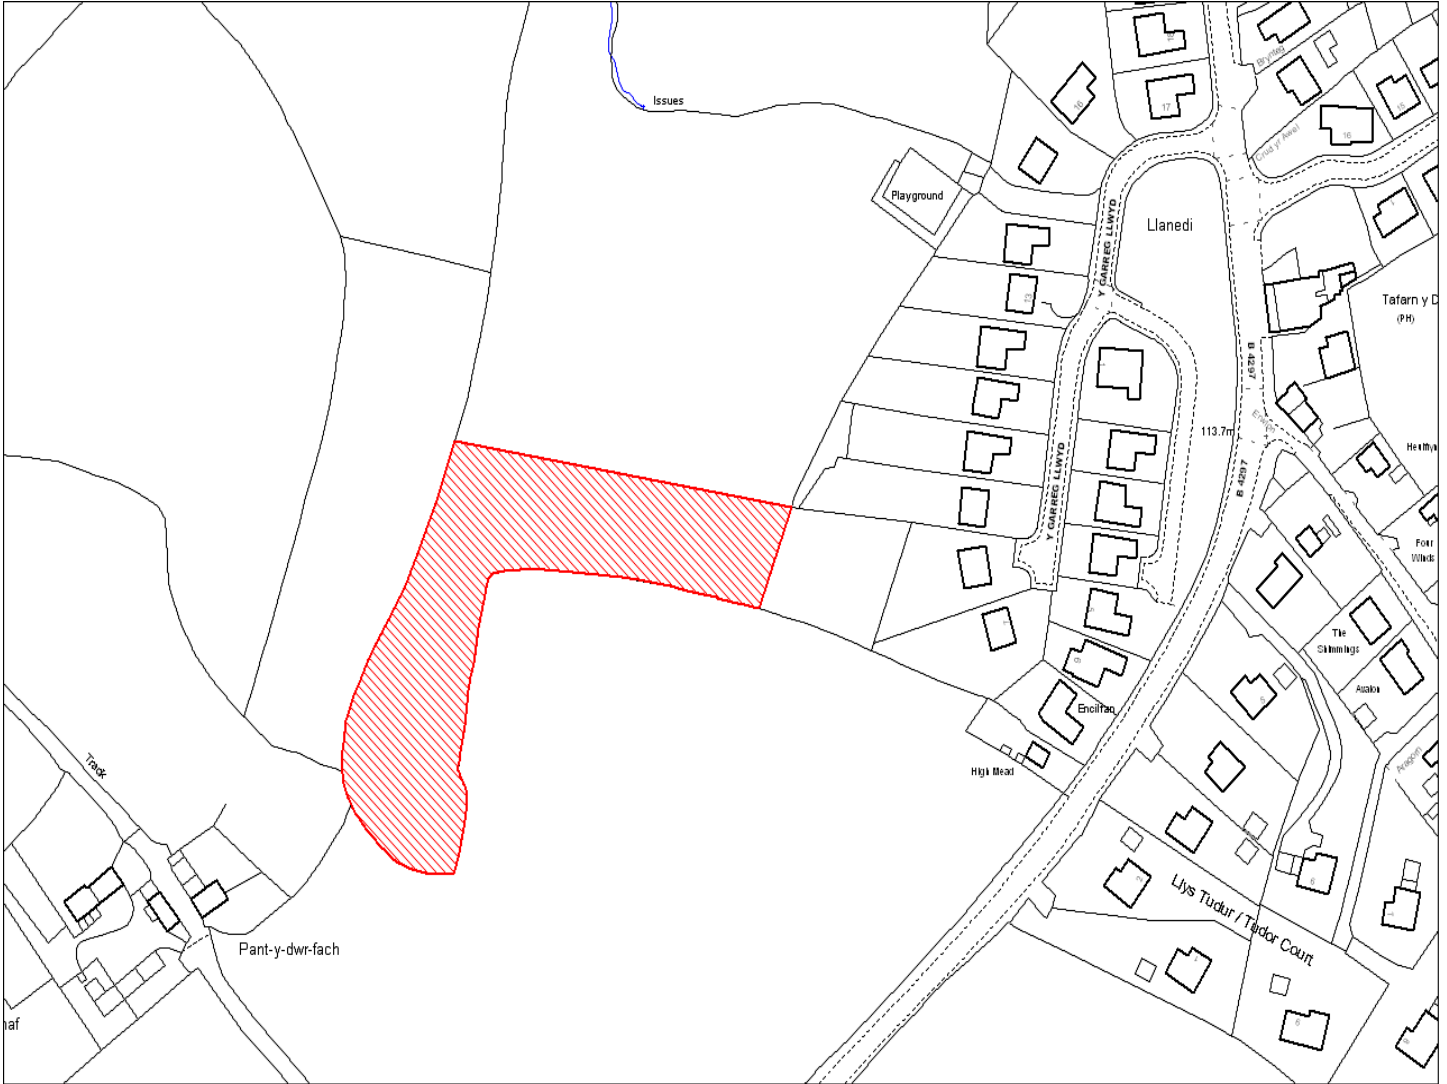

Cynllun Datblygu Lleol Sir Gaerfyrddin: Cofrestr y Safleoedd sy'n Gwneud Cais
Carmarthenshire Local Development Plan: Candidate Site Register

© Hawlfraint y Goron. Cedwir pob hawl 100023377

© Crown Copyright. All rights reserved 100023377

Enw's Annheddfan	Llanedi
Settlement:	Llanedi
Cyf. Safle / Site Ref:	097-006
Cyf. / CS Reference	CS0928
Enw / Lleoliad y Safle:	Tir y tu ol i 8 Y Garreg Lwyd, Llanedi
Name / Location of Site:	Land to rear of 8 Y Garreg Lwyd
Maint y safle / Site Area (Ha):	2.35
Y Defnydd Presennol a wneir o'r Safle:	Tir amaethyddol
Current Use of Site:	Agriculture
Y Defnydd Arfaethedig i'w wneud o'r Safle:	Tir preswyl
Proposed Use of Site:	Residential