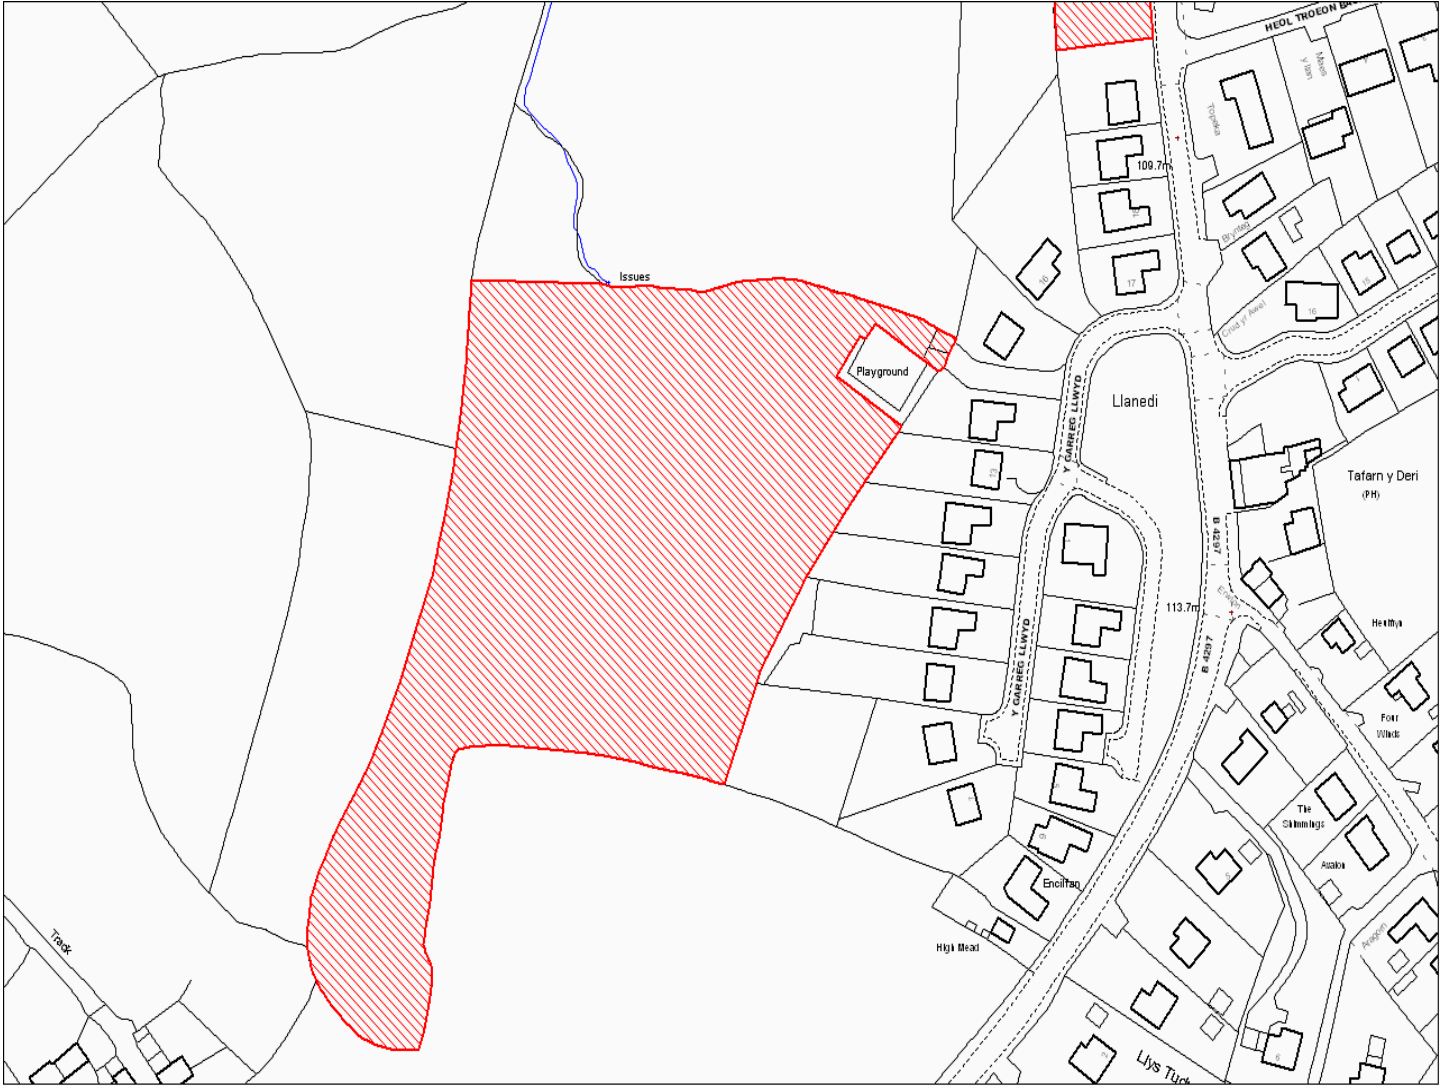

Cynllun Datblygu Lleol Sir Gaerfyrddin: Cofrestr y Safleoedd sy'n Gwneud Cais
Carmarthenshire Local Development Plan: Candidate Site Register

© Hawlfraint y Goron. Cedwir pob hawl 100023377

© Crown Copyright. All rights reserved 100023377

Enw's Annheddfan	Llanedi
Settlement:	Llanedi
Cyf. Safle / Site Ref:	097-005
Cyf. / CS Reference	CS0927
Enw / Lleoliad y Safle:	Tir y tu ol i Y Garreg Lwyd, Llanedi
Name / Location of Site:	Land to rear of Y Garreg Lwyd, Llanedi
Maint y safle / SiteArea (Ha):	2.35
Y Defnydd Presennol a wneir o'r Safle:	Tir amaethyddol
Current Use of Site:	Agriculture
Y Defnydd Arfaethedig i'w wneud o'r Safle:	Tir preswyl
Proposed Use of Site:	Residential