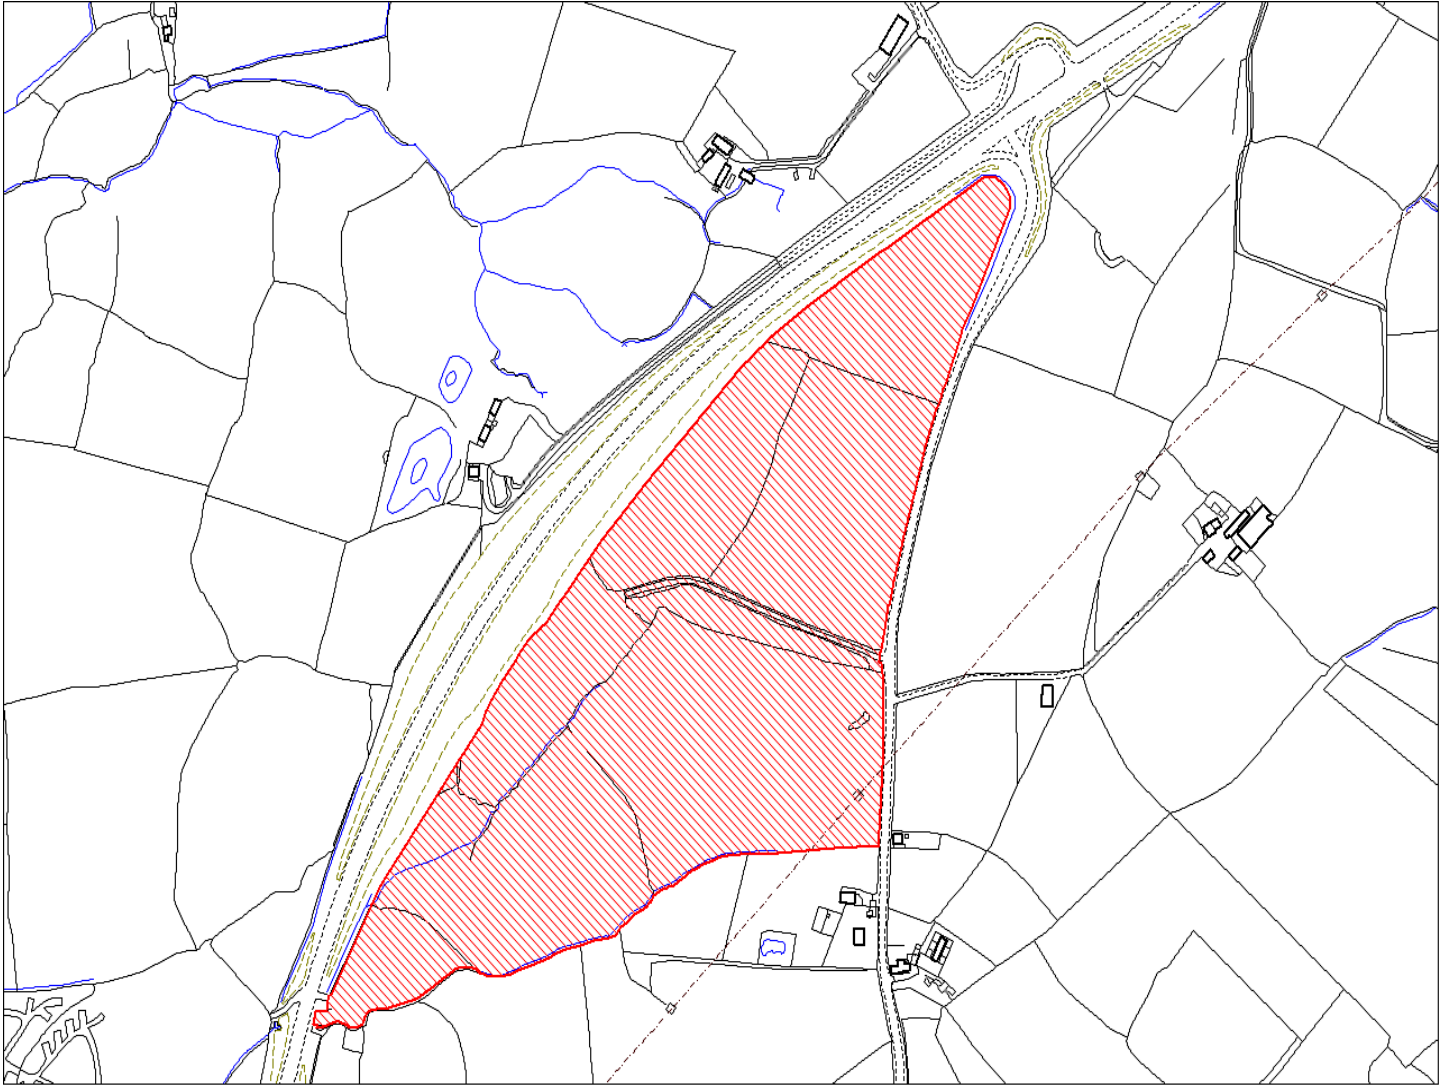

Cynllun Datblygu Lleol Sir Gaerfyrddin: Cofrestr y Safleoedd sy'n Gwneud Cais
Carmarthenshire Local Development Plan: Candidate Site Register

© Hawlfraint y Goron. Cedwir pob hawl 100023377

© Crown Copyright. All rights reserved 100023377

Enw's Annheddfan Settlement:	Llanedi Llanedi
Cyf. Safle / Site Ref:	097-002
Cyf. / CS Reference	CS0721
Enw / Lleoliad y Safle: Name / Location of Site:	Ebenezer Road, Llanedi Ebenezer Road, Llanedi
Maint y safle / SiteArea (Ha):	9.99
Y Defnydd Presennol a wneir o'r Safle: Current Use of Site:	Tir amaethyddol Agriculture
Y Defnydd Arfaethedig i'w wneud o'r Safle: Proposed Use of Site:	Cyflogaeth Employment