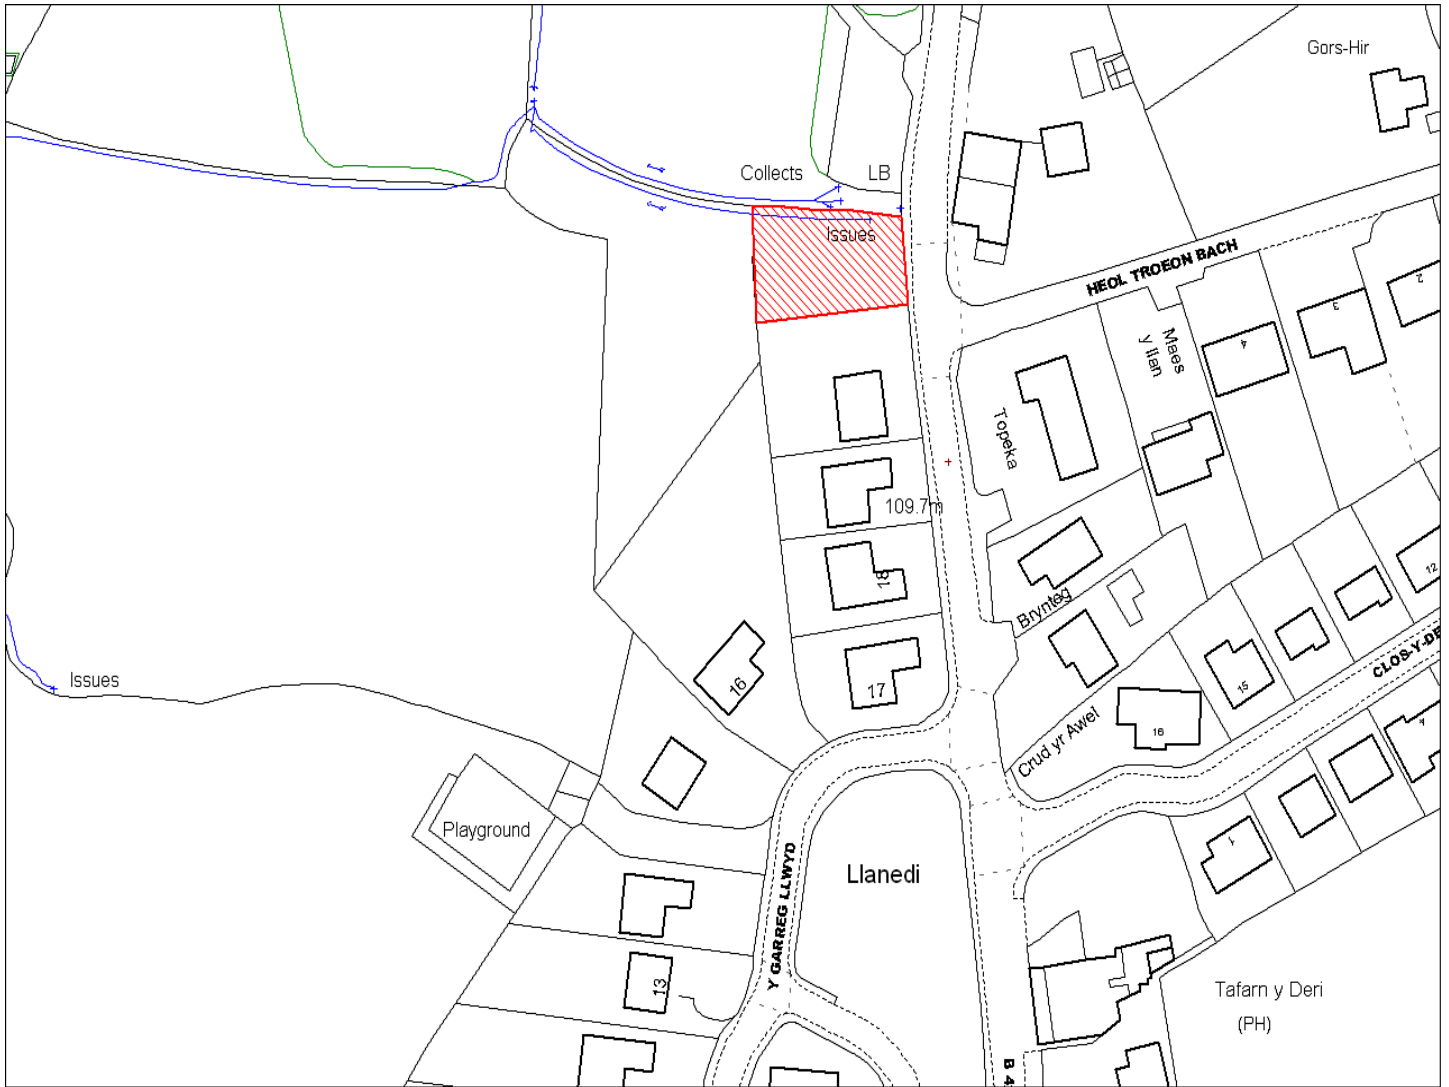

Cynllun Datblygu Lleol Sir Gaerfyrddin: Cofrestr y Safleoedd sy'n Gwneud Cais
Carmarthenshire Local Development Plan: Candidate Site Register

© Hawlfraint y Goron. Cedwir pob hawl 100023377

© Crown Copyright. All rights reserved 100023377

Enw's Annheddfan	Llanedi
Settlement:	Llanedi
Cyf. Safle / Site Ref:	097-004
Cyf. / CS Reference	CS0757
Enw / Lleoliad y Safle:	Tir ger 20 Y Garreg Llwyd, Ebenezer Road
Name / Location of Site:	Land adj to 20 Y Garreg Llwyd, Ebenezer Road
Maint y safle / SiteArea (Ha):	0.06
Y Defnydd Presennol a wneir o'r Safle:	Tir gwag
Current Use of Site:	Vacant
Y Defnydd Arfaethedig i'w wneud o'r Safle:	Tir preswyl
Proposed Use of Site:	Residential