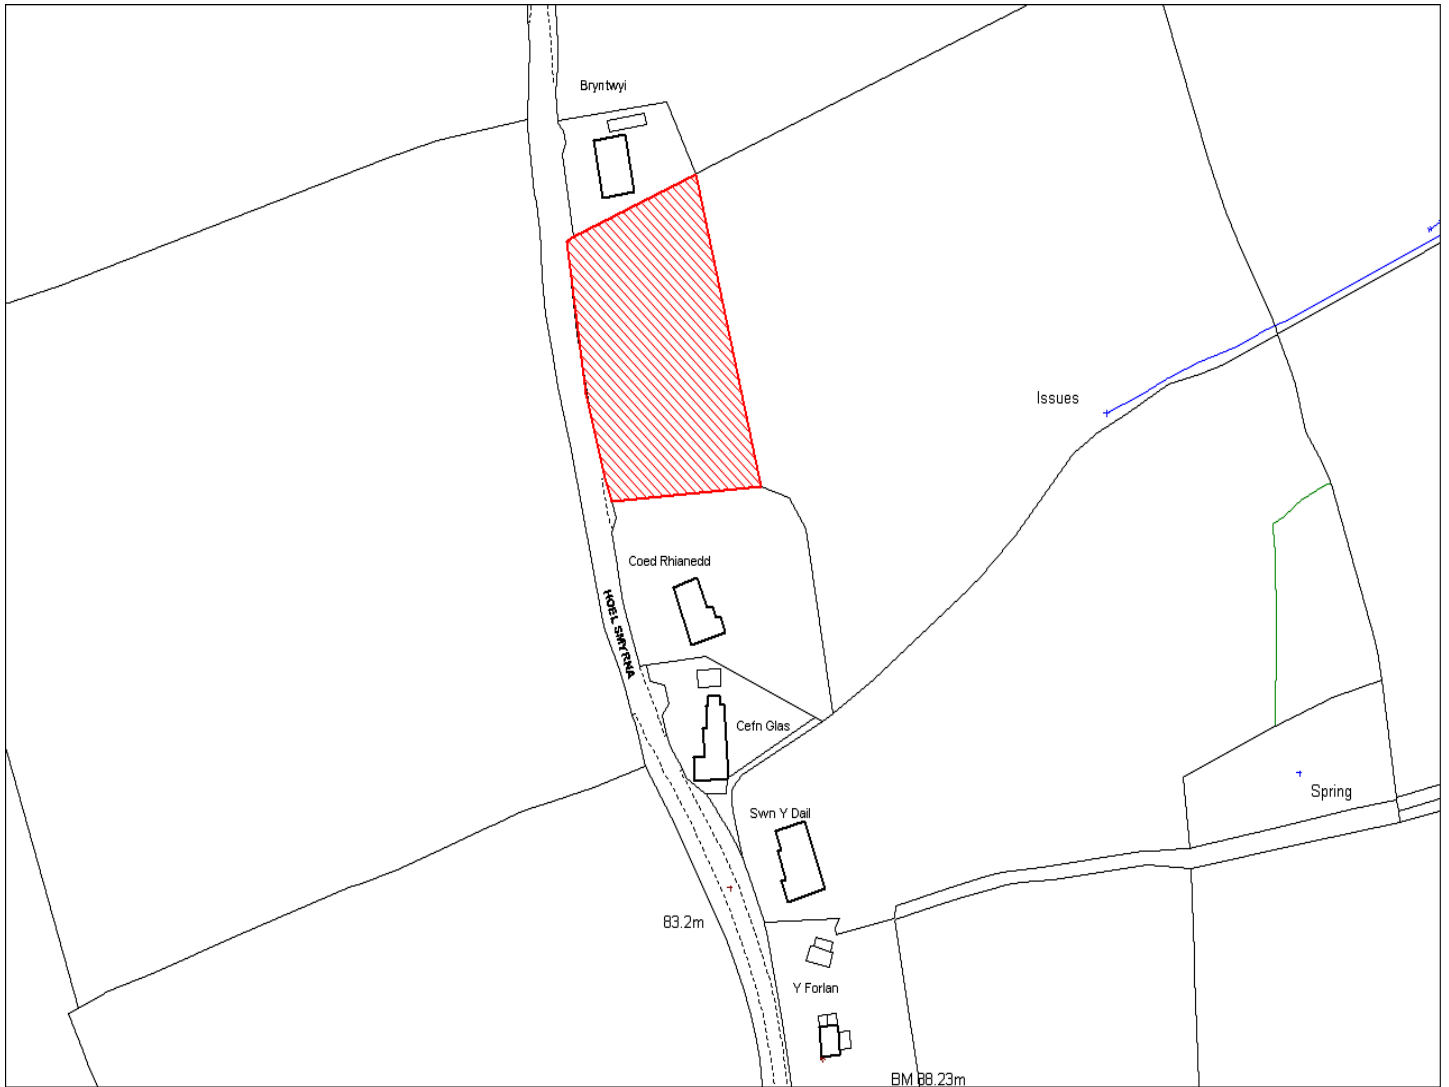

Cynllun Datblygu Lleol Sir Gaerfyrddin: Cofrestr y Safleoedd sy'n Gwneud Cais
Carmarthenshire Local Development Plan: Candidate Site Register

© Hawlfraint y Goron. Cedwir pob hawl 100023377

© Crown Copyright. All rights reserved 100023377

Enw's Annheddfan	Llan-gain
Settlement:	Llangain
Cyf. Safle ./ Site Ref:	104-003
Cyf. / CS Reference	CS0368
Enw / Lleoliad y Safle:	Fferm Cwrt Hir, Heol Smyrna, Llangain
Name / Location of Site:	Fferm Cwrt Hir, Heol Smyrna, Llangain
Maint y safle / SiteArea (Ha):	0.28
Y Defnydd Presennol a wneir o'r Safle:	Tir Amaethyddol
Current Use of Site:	Agriculture
Y Defnydd Arfaethedig i'w wneud o'r Safle:	Tir Preswyl
Proposed Use of Site:	Residential