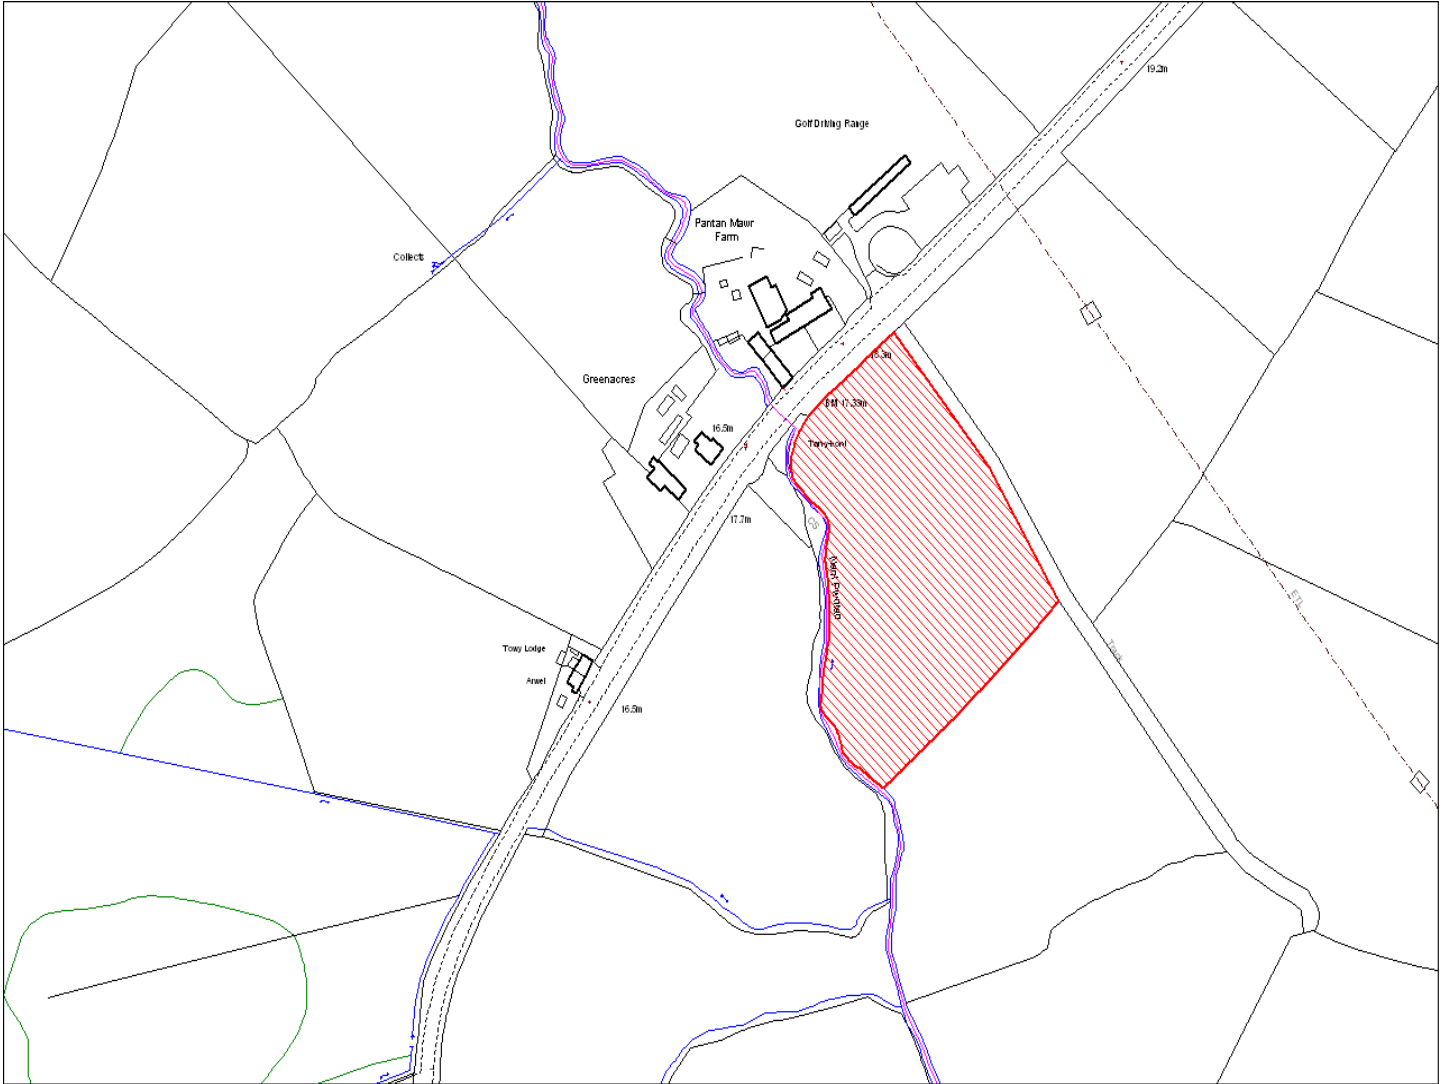

Cynllun Datblygu Lleol Sir Gaerfyrddin: Cofrestr y Safleoedd sy'n Gwneud Cais
Carmarthenshire Local Development Plan: Candidate Site Register

© Hawlfraint y Goron. Cedwir pob hawl 100023377

© Crown Copyright. All rights reserved 100023377

Enw's Annheddfan	Llan-gain
Settlement:	Llangain
Cyf. Safle / Site Ref:	104-004
Cyf. / CS Reference	CS0369
Enw / Lleoliad y Safle:	Pwntan, Heol Llansteffan, Llangain
Name / Location of Site:	<i>Pwntan, Heol Llansteffan, Llangain</i>
Maint y safle / SiteArea (Ha):	1.19
Y Defnydd Presennol a wneir o'r Safle:	Tir Amaethyddol
Current Use of Site:	<i>Agriculture</i>
Y Defnydd Arfaethedig i'w wneud o'r Safle:	Tir Preswyl
Proposed Use of Site:	<i>Residential</i>