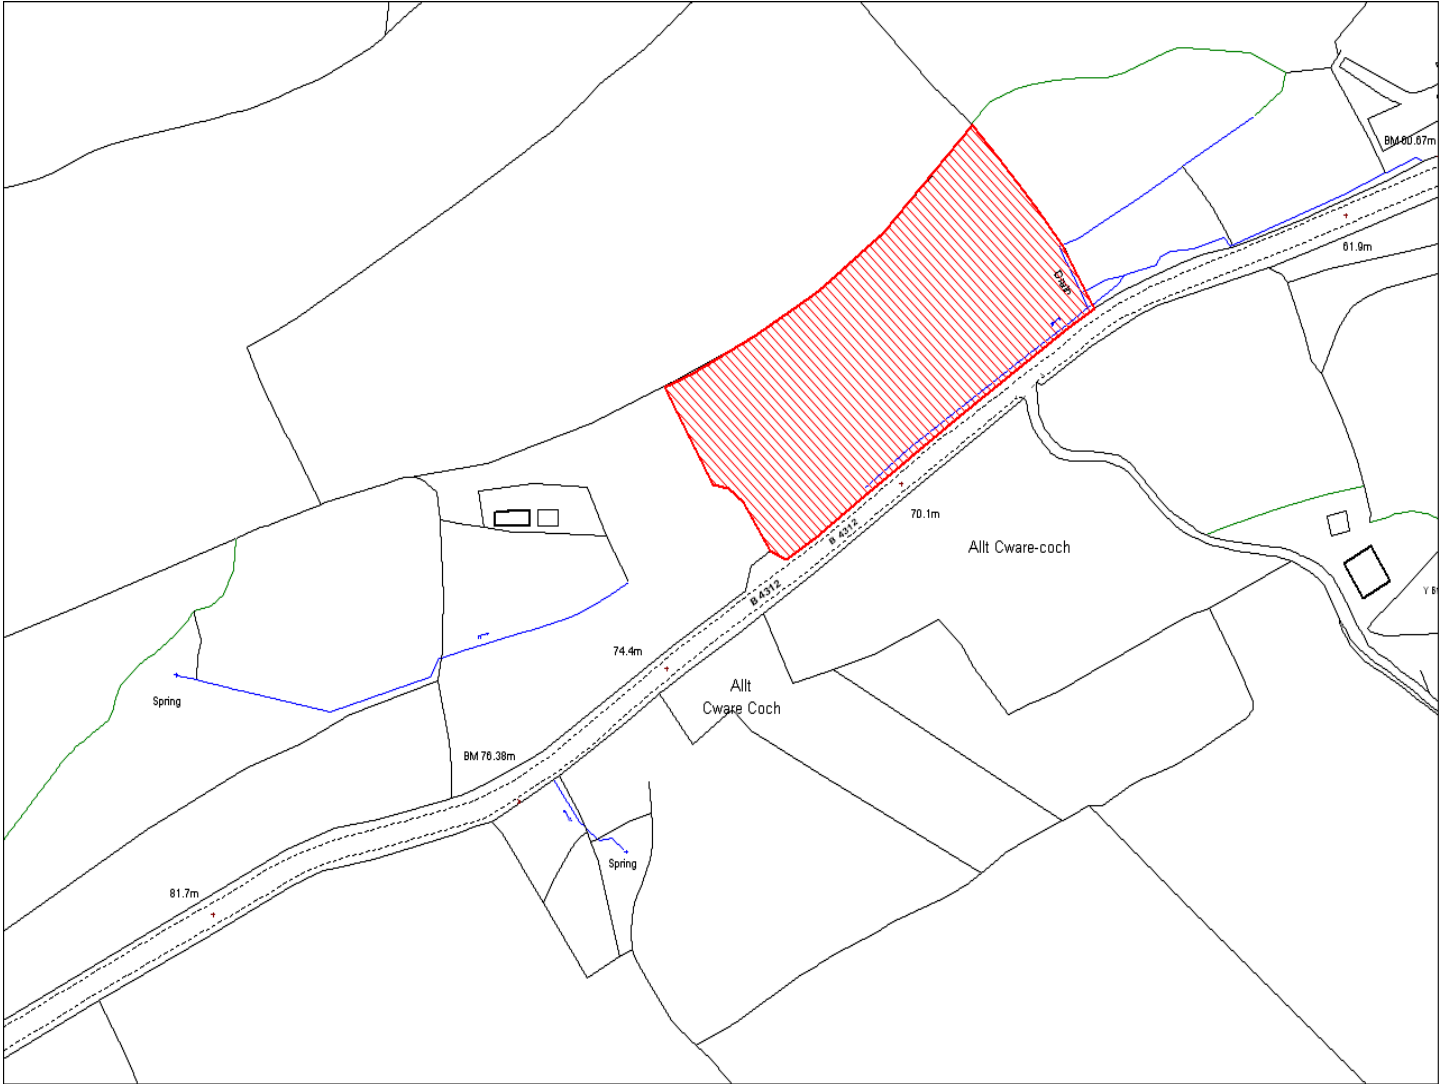

Cynllun Datblygu Lleol Sir Gaerfyrddin: Cofrestr y Safleoedd sy'n Gwneud Cais
Carmarthenshire Local Development Plan: Candidate Site Register

© Hawlfraint y Goron. Cedwir pob hawl 100023377

© Crown Copyright. All rights reserved 100023377

Enw's Annheddfan	Llan-gain
Settlement:	Llangain
Cyf. Safle / Site Ref:	104-002
Cyf. / CS Reference	CS0340
Enw / Lleoliad y Safle:	Cwarre Coch, Llangain
Name / Location of Site:	Cwarre Coch, Llangain
Maint y safle / SiteArea (Ha):	0.88
Y Defnydd Presennol a wneir o'r Safle:	Tir Gwag
Current Use of Site:	Vacant
Y Defnydd Arfaethedig i'w wneud o'r Safle:	Tir Preswyl
Proposed Use of Site:	Residential