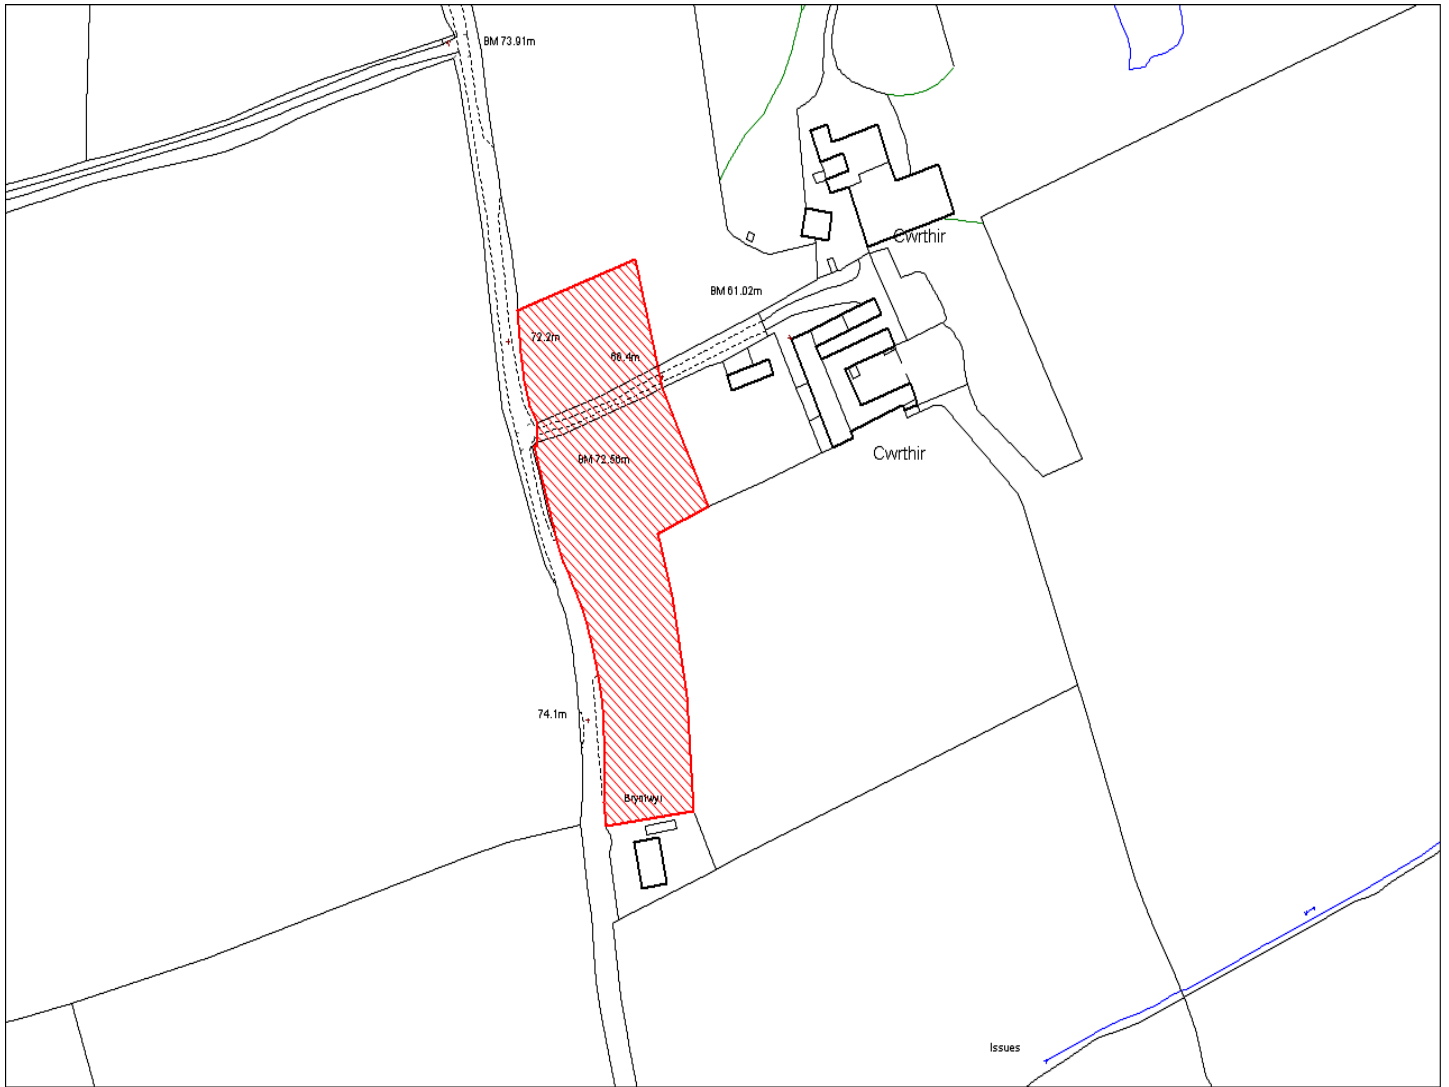

Cynllun Datblygu Lleol Sir Gaerfyrddin: Cofrestr y Safleoedd sy'n Gwneud Cais
Carmarthenshire Local Development Plan: Candidate Site Register

© Hawlfraint y Goron. Cedwir pob hawl 100023377

© Crown Copyright. All rights reserved 100023377

Enw's Annheddfan	Llan-gain
Settlement:	Llangain
Cyf. Safle / Site Ref:	104-005
Cyf. / CS Reference	CS0370
Enw / Lleoliad y Safle:	Fferm Cwrthir, Heol Smyrna, Llangain
Name / Location of Site:	Fferm Cwrthir, Heol Smyrna, Llangain
Maint y safle / SiteArea (Ha):	0.61
Y Defnydd Presennol a wneir o'r Safle:	Tir Amaethyddol
Current Use of Site:	Agriculture
Y Defnydd Arfaethedig i'w wneud o'r Safle:	Tir Preswyl
Proposed Use of Site:	Residential