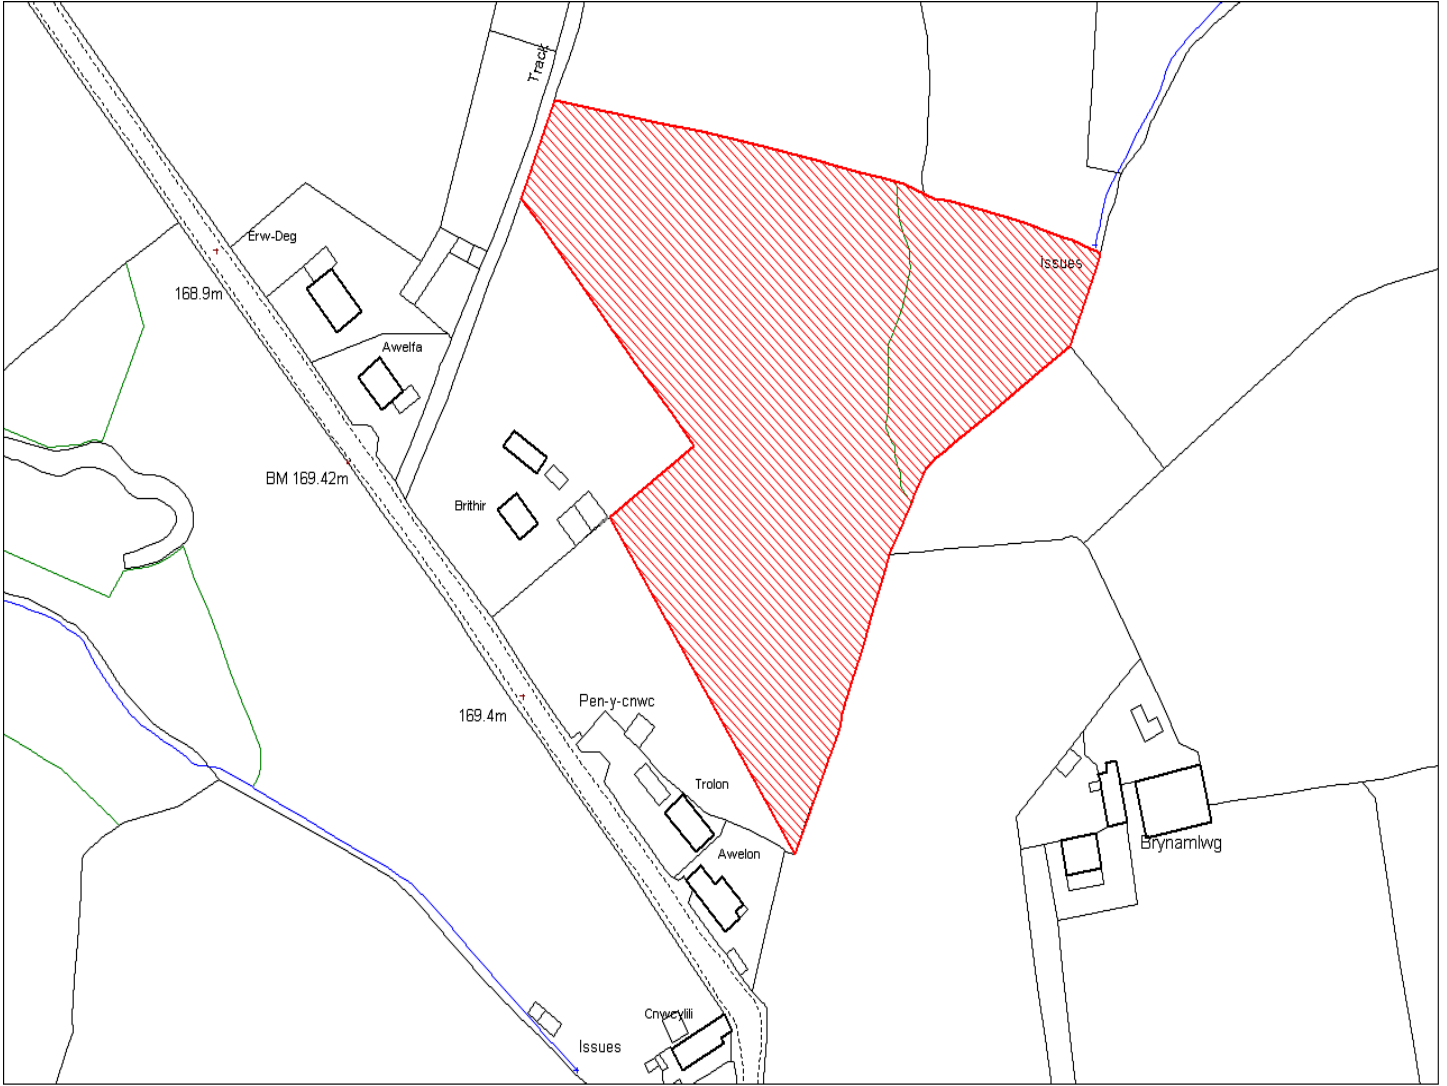

Cynllun Datblygu Lleol Sir Gaerfyrddin: Cofrestr y Safleoedd sy'n Gwneud Cais
Carmarthenshire Local Development Plan: Candidate Site Register

© Hawlfraint y Goron. Cedwir pob hawl 100023377

© Crown Copyright. All rights reserved 100023377

Enw's Annheddfan	Llanllwni
Settlement:	Llanllwni
Cyf. Safle ./ Site Ref:	112-012
Cyf. / CS Reference	CS1339
Enw / Lleoliad y Safle:	Tir yn Brithdir, Llanllwni
Name / Location of Site:	Land at Brithdir, Llanllwni
Maint y safle / SiteArea (Ha):	1.30
Y Defnydd Presennol a wneir o'r Safle:	Tir amaethyddol
Current Use of Site:	Agriculture
Y Defnydd Arfaethedig i'w wneud o'r Safle:	Tir preswyl
Proposed Use of Site:	Residential