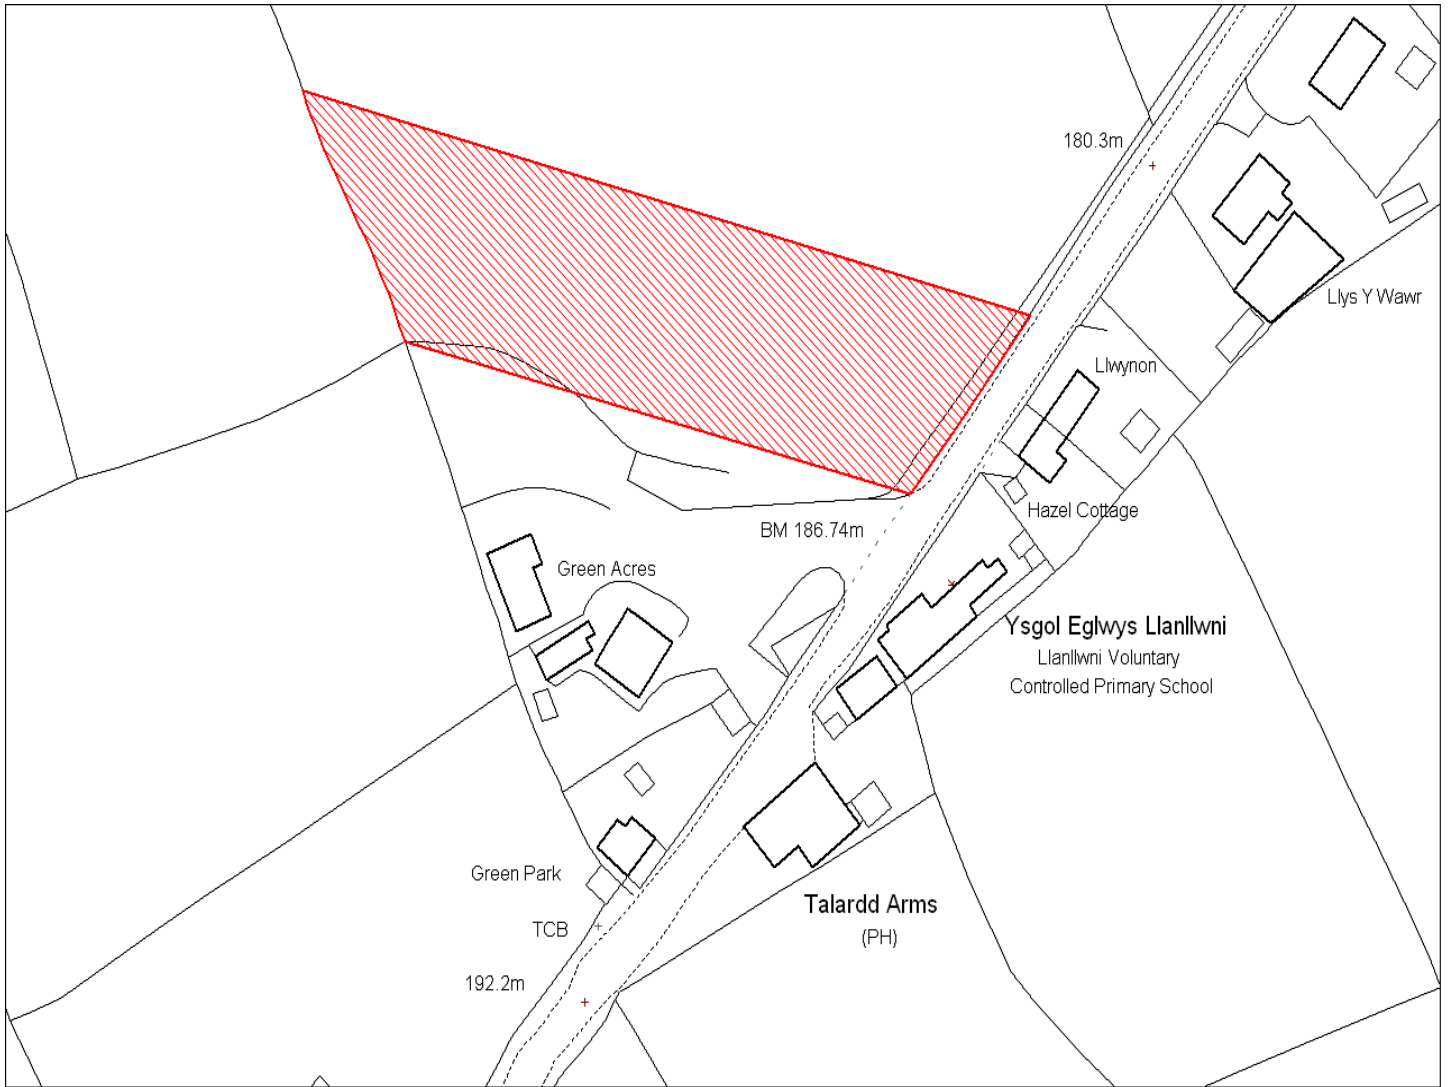

Cynllun Datblygu Lleol Sir Gaerfyrddin: Cofrestr y Safleoedd sy'n Gwneud Cais
Carmarthenshire Local Development Plan: Candidate Site Register

© Hawlfraint y Goron. Cedwir pob hawl 100023377

© Crown Copyright. All rights reserved 100023377

Enw's Annheddfan	Llanllwni
Settlement:	Llanllwni
Cyf. Safle / Site Ref:	112-011
Cyf. / CS Reference	CS1149
Enw / Lleoliad y Safle:	Tir yn ffinio Greenacres, Llanllwni
Name / Location of Site:	Land adjacent to Greenacres, Llanllwni
Maint y safle / SiteArea (Ha):	0.49
Y Defnydd Presennol a wneir o'r Safle:	Tir amaethyddol
Current Use of Site:	Agriculture
Y Defnydd Arfaethedig i'w wneud o'r Safle:	Cyflogaeth
Proposed Use of Site:	Employment