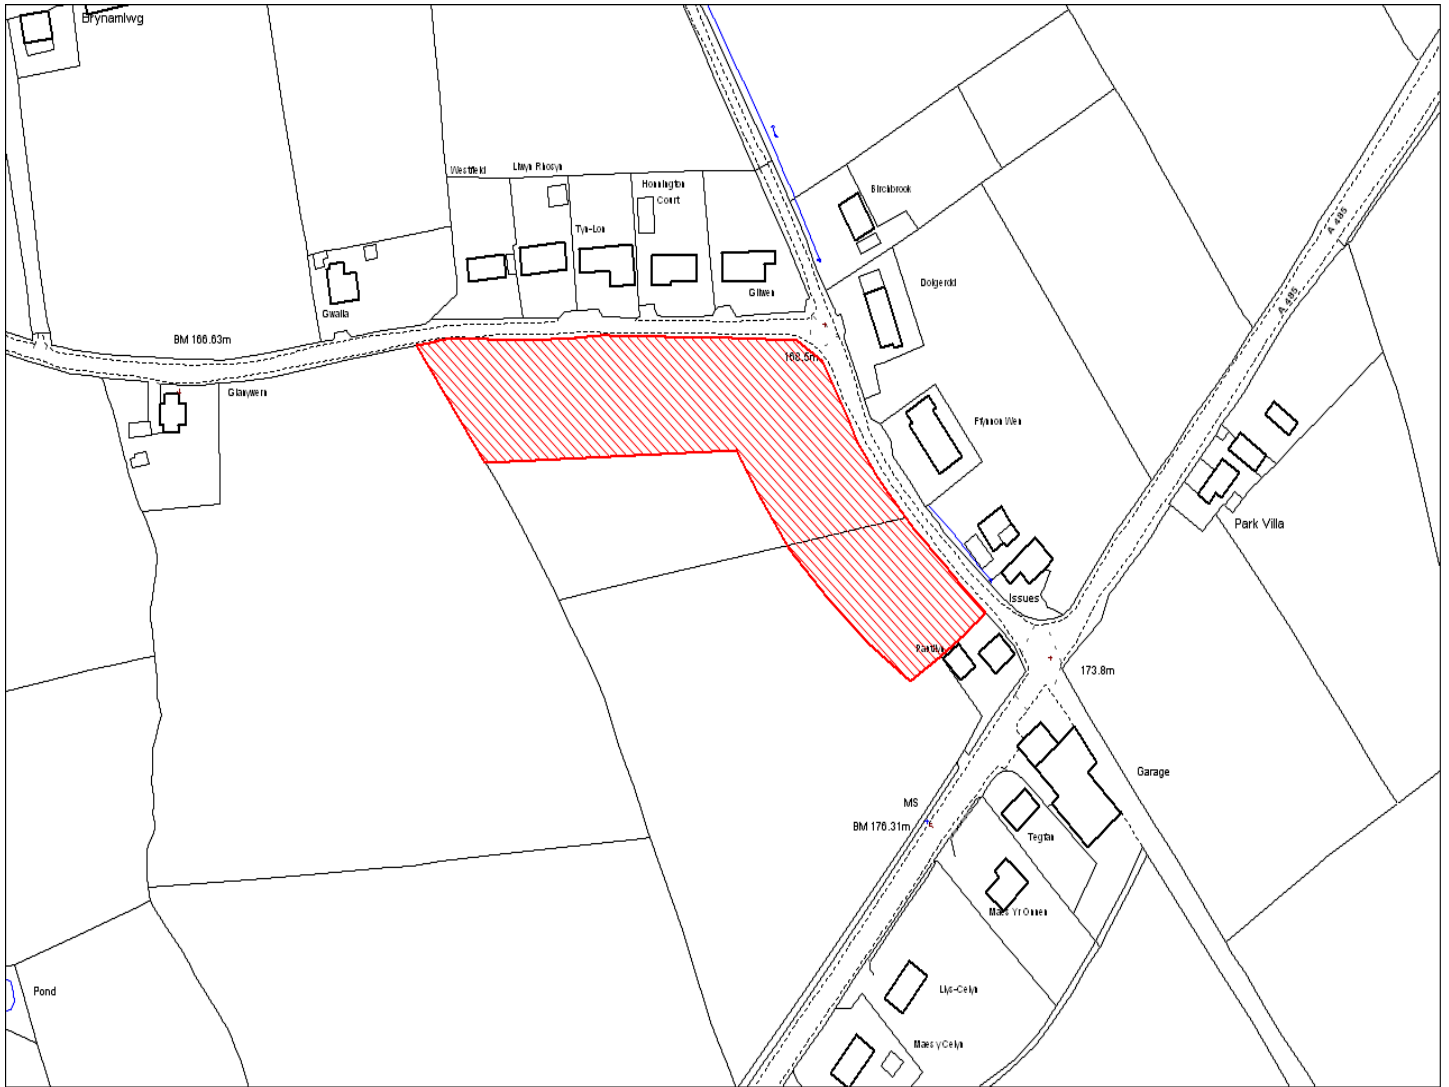

Cynllun Datblygu Lleol Sir Gaerfyrddin: Cofrestr y Safleoedd sy'n Gwneud Cais
Carmarthenshire Local Development Plan: Candidate Site Register

© Hawlfraint y Goron. Cedwir pob hawl 100023377

© Crown Copyright. All rights reserved 100023377

Enw's Annheddfan	Llanllwni
Settlement:	Llanllwni
Cyf. Safle ./ Site Ref:	112-006
Cyf. / CS Reference	CS0082
Enw / Lleoliad y Safle:	Tir ger Pantllyn, Llanllwni
Name / Location of Site:	Land adj Pantllyn, Llanllwni
Maint y safle / SiteArea (Ha):	0.79
Y Defnydd Presennol a wneir o'r Safle:	Tir Gwag
Current Use of Site:	Vacant
Y Defnydd Arfaethedig i'w wneud o'r Safle:	Tir Preswyl
Proposed Use of Site:	Residential