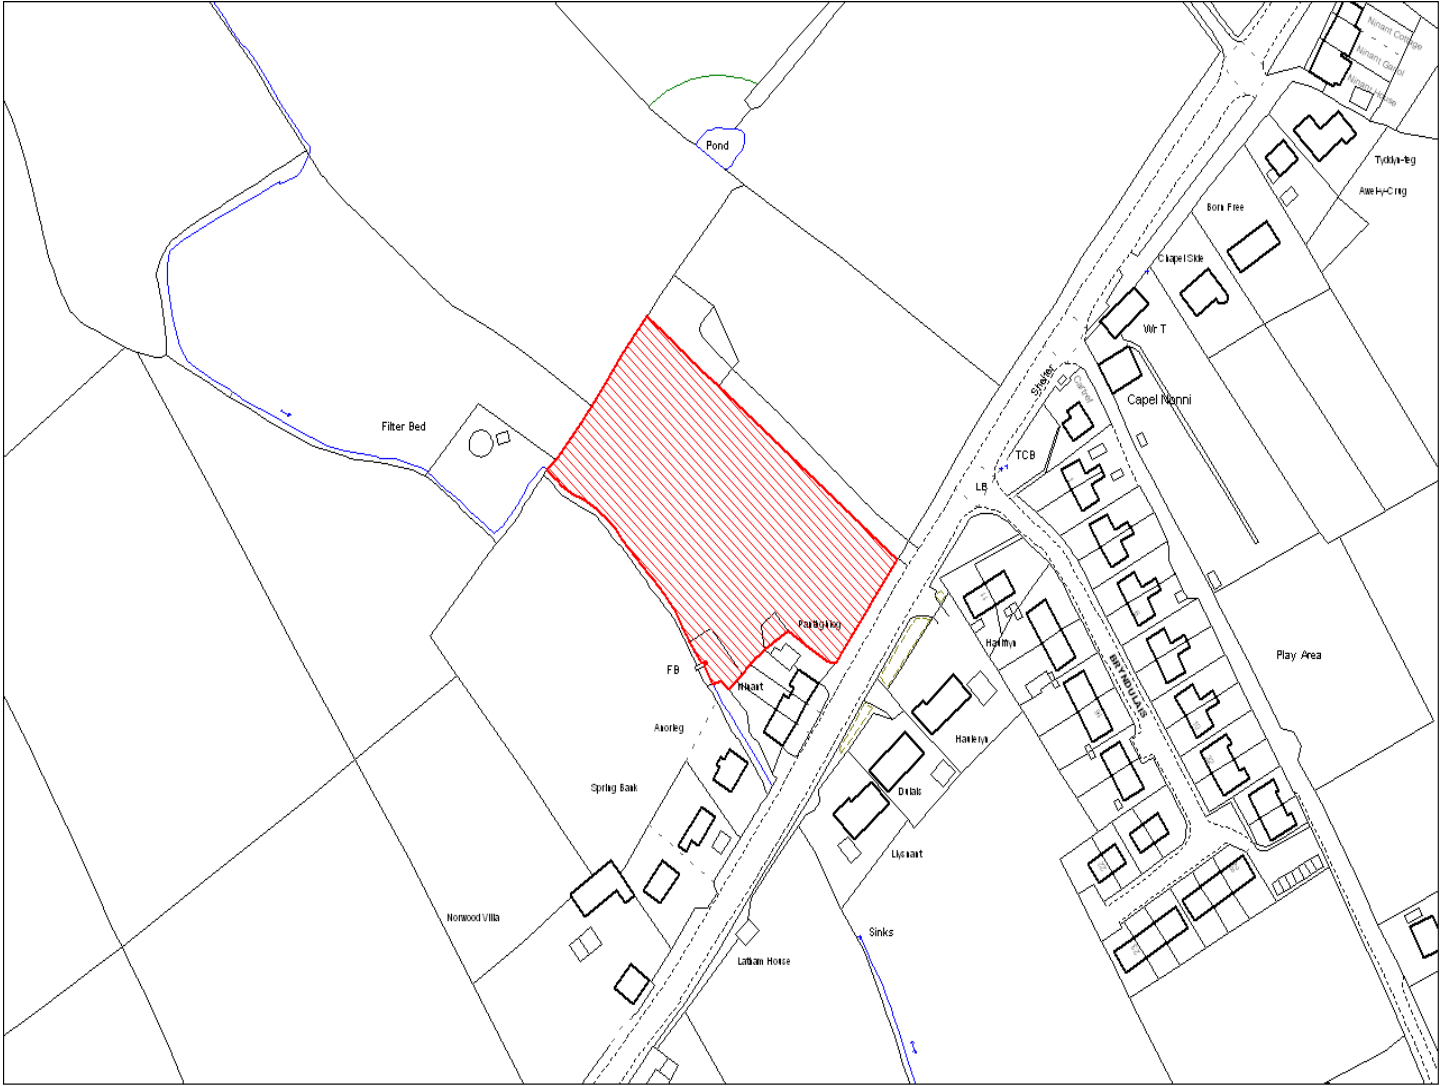

Cynllun Datblygu Lleol Sir Gaerfyrddin: Cofrestr y Safleoedd sy'n Gwneud Cais
Carmarthenshire Local Development Plan: Candidate Site Register

© Hawlfraint y Goron. Cedwir pob hawl 100023377

© Crown Copyright. All rights reserved 100023377

Enw's Annheddfan	Llanllwni
Settlement:	Llanllwni
Cyf. Safle ./ Site Ref:	112-004
Cyf. / CS Reference	CS0073
Enw / Lleoliad y Safle:	Tir gyferbyn Dulais, Llanllwni
Name / Location of Site:	Land opposite Dulais, Llanllwni
Maint y safle / SiteArea (Ha):	0.67
Y Defnydd Presennol a wneir o'r Safle:	Tir Amaethyddol
Current Use of Site:	Agriculture
Y Defnydd Arfaethedig i'w wneud o'r Safle:	Tir Preswyl
Proposed Use of Site:	Residential