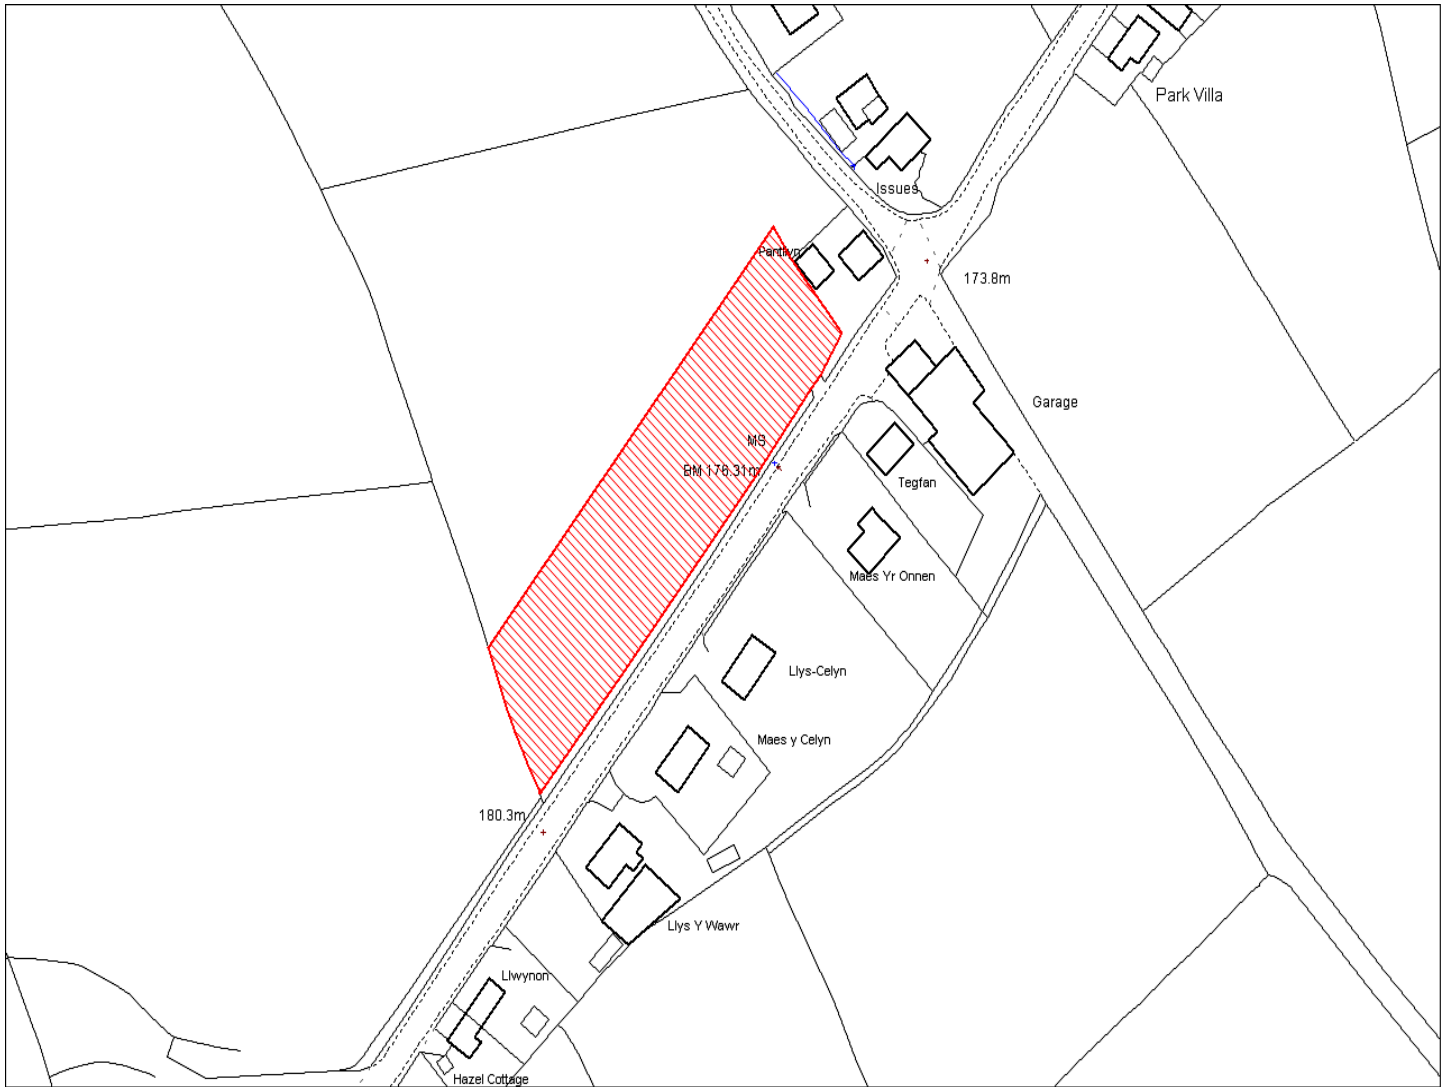

Cynllun Datblygu Lleol Sir Gaerfyrddin: Cofrestr y Safleoedd sy'n Gwneud Cais
Carmarthenshire Local Development Plan: Candidate Site Register

© Hawlfraint y Goron. Cedwir pob hawl 100023377

© Crown Copyright. All rights reserved 100023377

Enw's Annheddfan	Llanllwni
Settlement:	Llanllwni
Cyf. Safle / Site Ref:	112-008
Cyf. / CS Reference	CS0088
Enw / Lleoliad y Safle:	Rhan OS8249, ger Pantllyn, Llanllwni
Name / Location of Site:	Pt OS8249, land adj Pantllyn, Llanllwni
Maint y safle / SiteArea (Ha):	0.47
Y Defnydd Presennol a wneir o'r Safle:	Tir Gwag
Current Use of Site:	Vacant
Y Defnydd Arfaethedig i'w wneud o'r Safle:	Tir Preswyl
Proposed Use of Site:	Residential