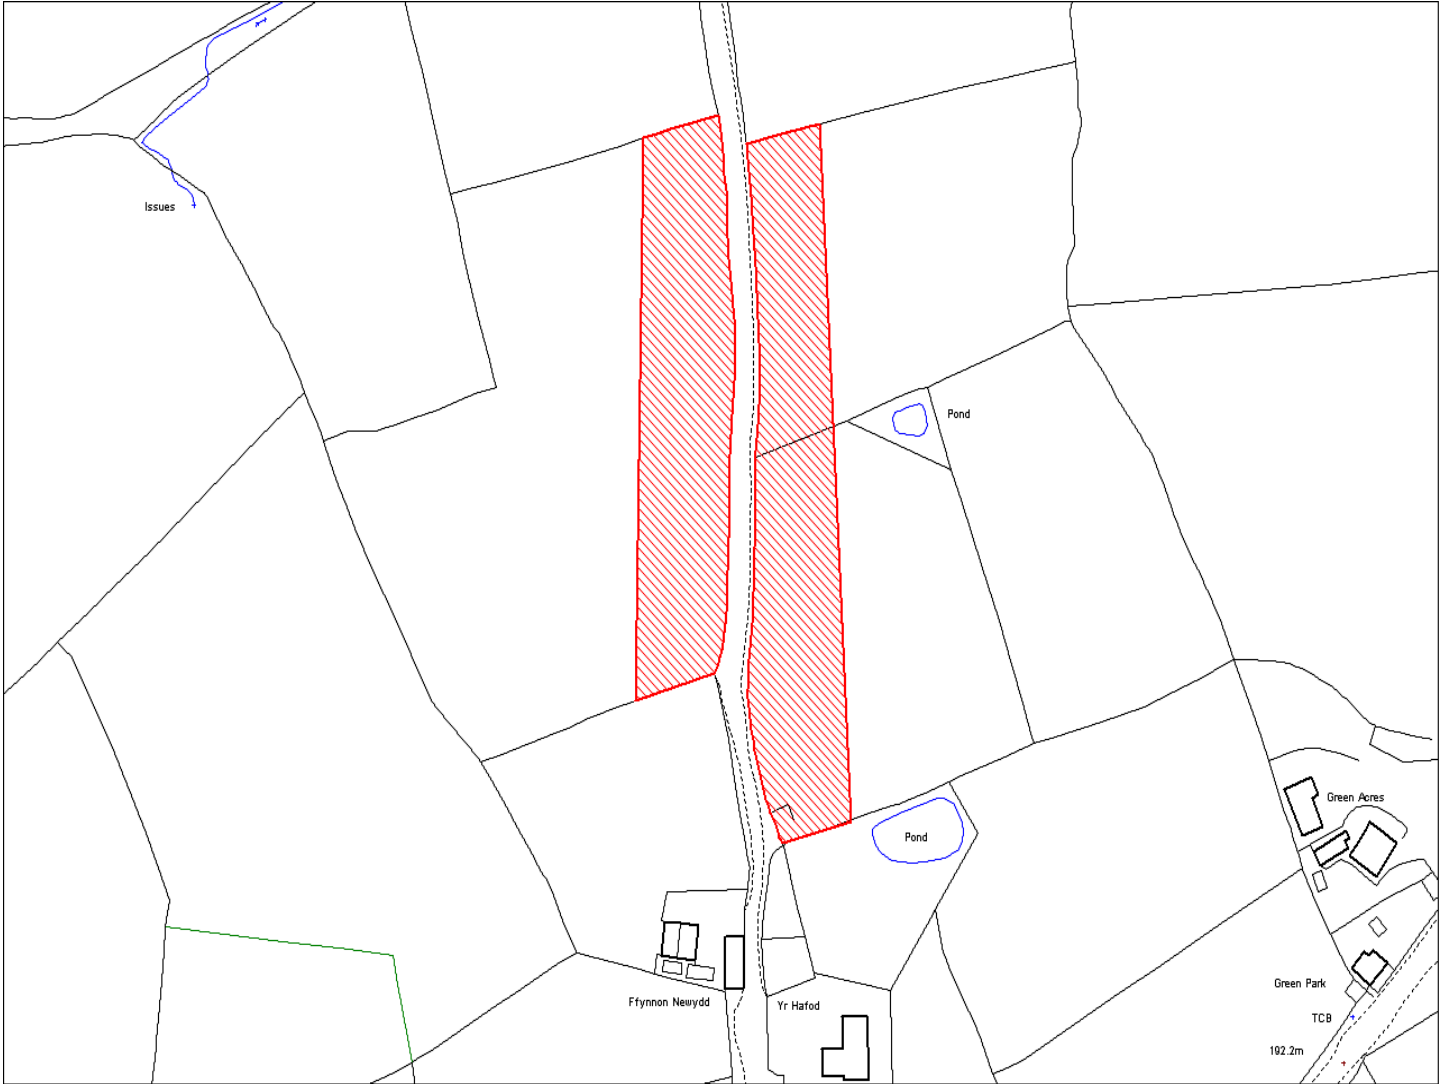

Cynllun Datblygu Lleol Sir Gaerfyrddin: Cofrestr y Safleoedd sy'n Gwneud Cais
Carmarthenshire Local Development Plan: Candidate Site Register

© Hawlfraint y Goron. Cedwir pob hawl 100023377

© Crown Copyright. All rights reserved 100023377

Enw's Annheddfan	Llanllwni
Settlement:	Llanllwni
Cyf. Safle ./ Site Ref:	112-009
Cyf. / CS Reference	CS0639
Enw / Lleoliad y Safle:	Tir ar yr man ddaliad
Name / Location of Site:	Land on small holding
Maint y safle / SiteArea (Ha):	1.04
Y Defnydd Presennol a wneir o'r Safle:	Tir amaethyddol
Current Use of Site:	Agriculture
Y Defnydd Arfaethedig i'w wneud o'r Safle:	Tir preswyl
Proposed Use of Site:	Residential