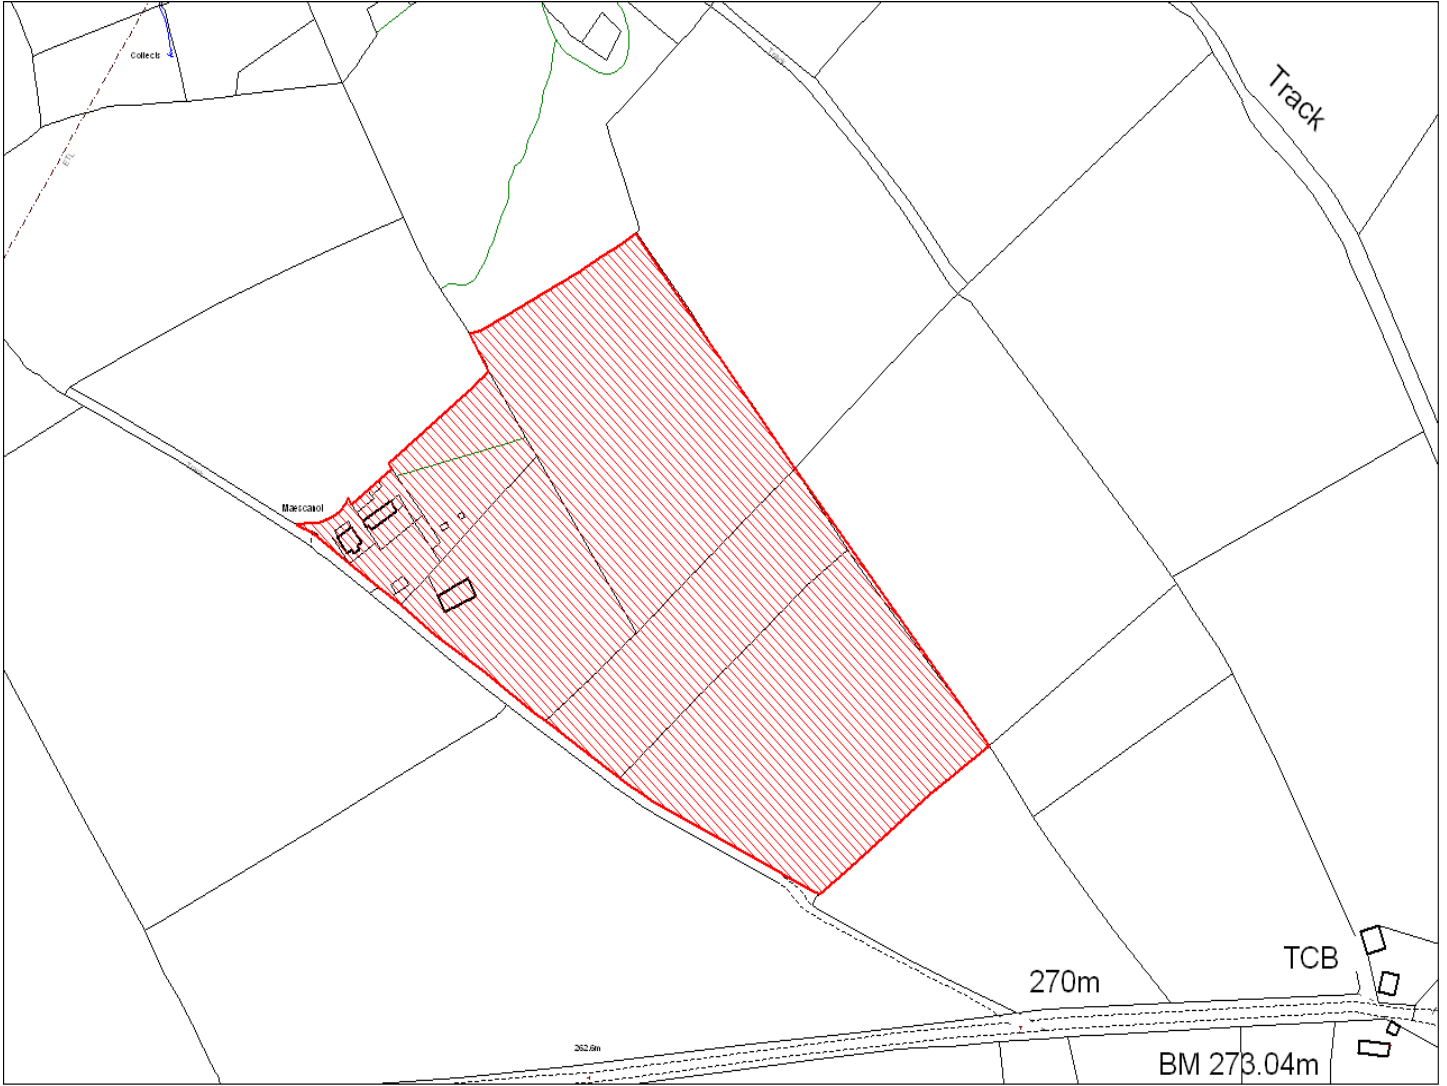

Cynllun Datblygu Lleol Sir Gaerfyrddin: Cofrestr y Safleoedd sy'n Gwneud Cais
Carmarthenshire Local Development Plan: Candidate Site Register

© Hawlfraint y Goron. Cedwir pob hawl 100023377

© Crown Copyright. All rights reserved 100023377

Enw's Annheddfan	Llanllwni
Settlement:	Llanllwni
Cyf. Safle / Site Ref:	112-010
Cyf. / CS Reference	CS0859
Enw / Lleoliad y Safle:	Maescanol, Llanllwni
Name / Location of Site:	Maescanol, Llanllwni
Maint y safle / SiteArea (Ha):	5.11
Y Defnydd Presennol a wneir o'r Safle:	Tir amaethyddol
Current Use of Site:	Agriculture
Y Defnydd Arfaethedig i'w wneud o'r Safle:	Tir preswyl
Proposed Use of Site:	Residential