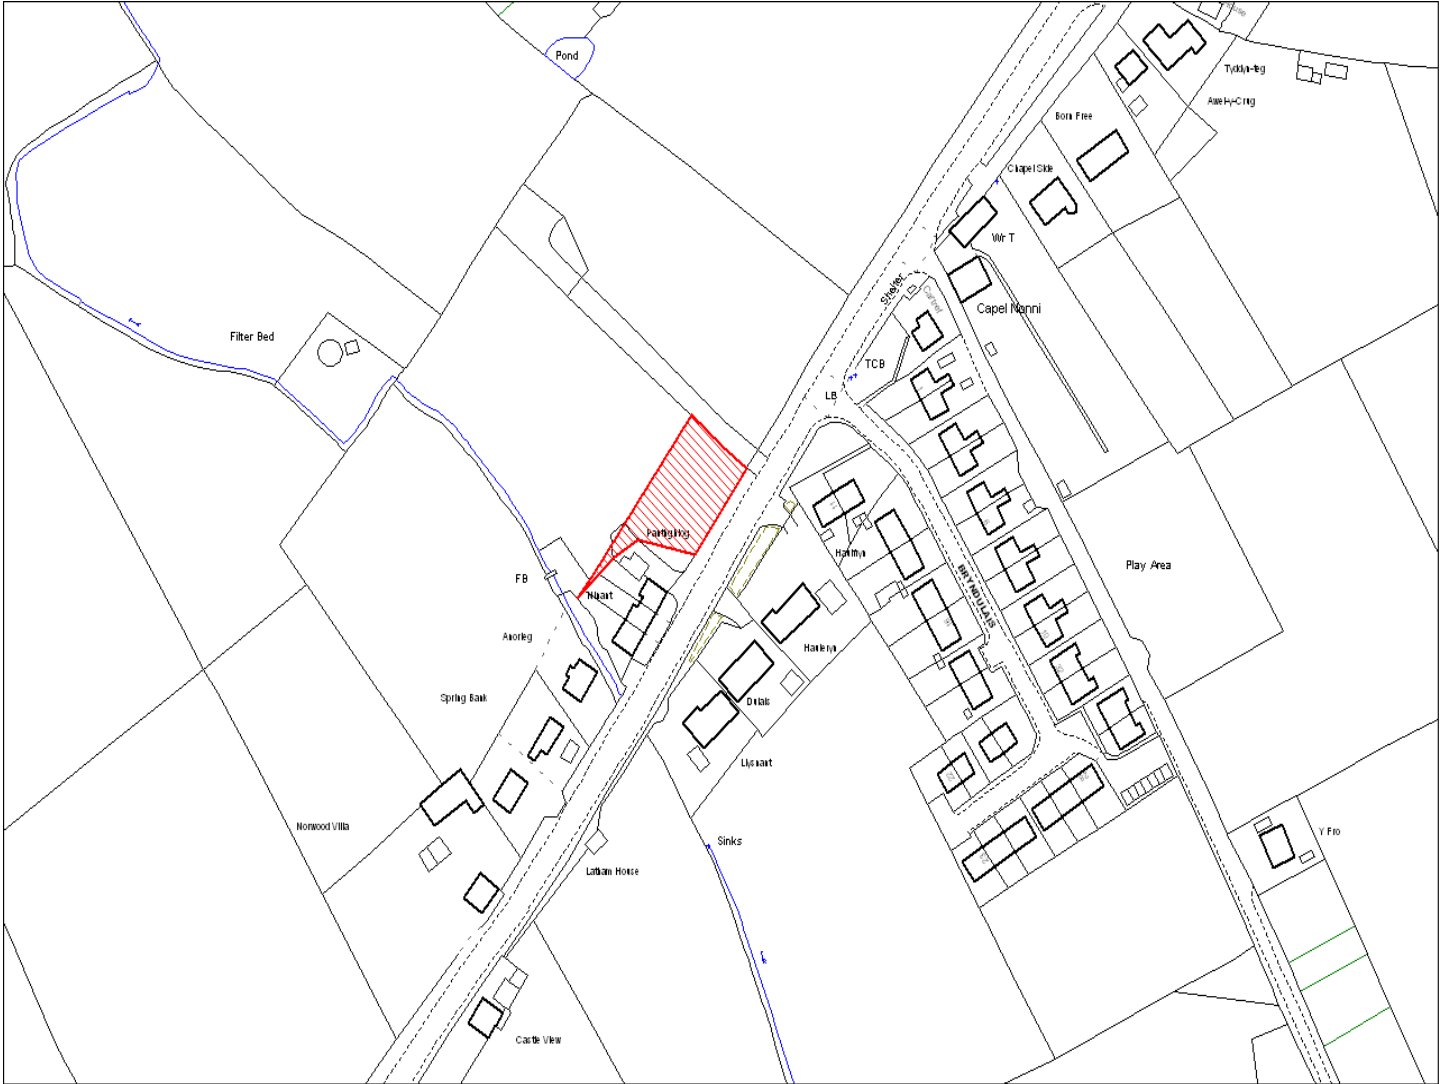

Cynllun Datblygu Lleol Sir Gaerfyrddin: Cofrestr y Safleoedd sy'n Gwneud Cais
Carmarthenshire Local Development Plan: Candidate Site Register

© Hawlfraint y Goron. Cedwir pob hawl 100023377

© Crown Copyright. All rights reserved 100023377

Enw's Annheddfan	Llanllwni
Settlement:	Llanllwni
Cyf. Safle / Site Ref:	112-003
Cyf. / CS Reference	CS0072
Enw / Lleoliad y Safle:	Tir gyferbyn Dulais, Llanllwni
Name / Location of Site:	Land opposite Dulais, Llanllwni, Pencader
Maint y safle / SiteArea (Ha):	0.10
Y Defnydd Presennol a wneir o'r Safle:	Tir Amaethyddol
Current Use of Site:	Agriculture
Y Defnydd Arfaethedig i'w wneud o'r Safle:	Tir Preswyl
Proposed Use of Site:	Residential