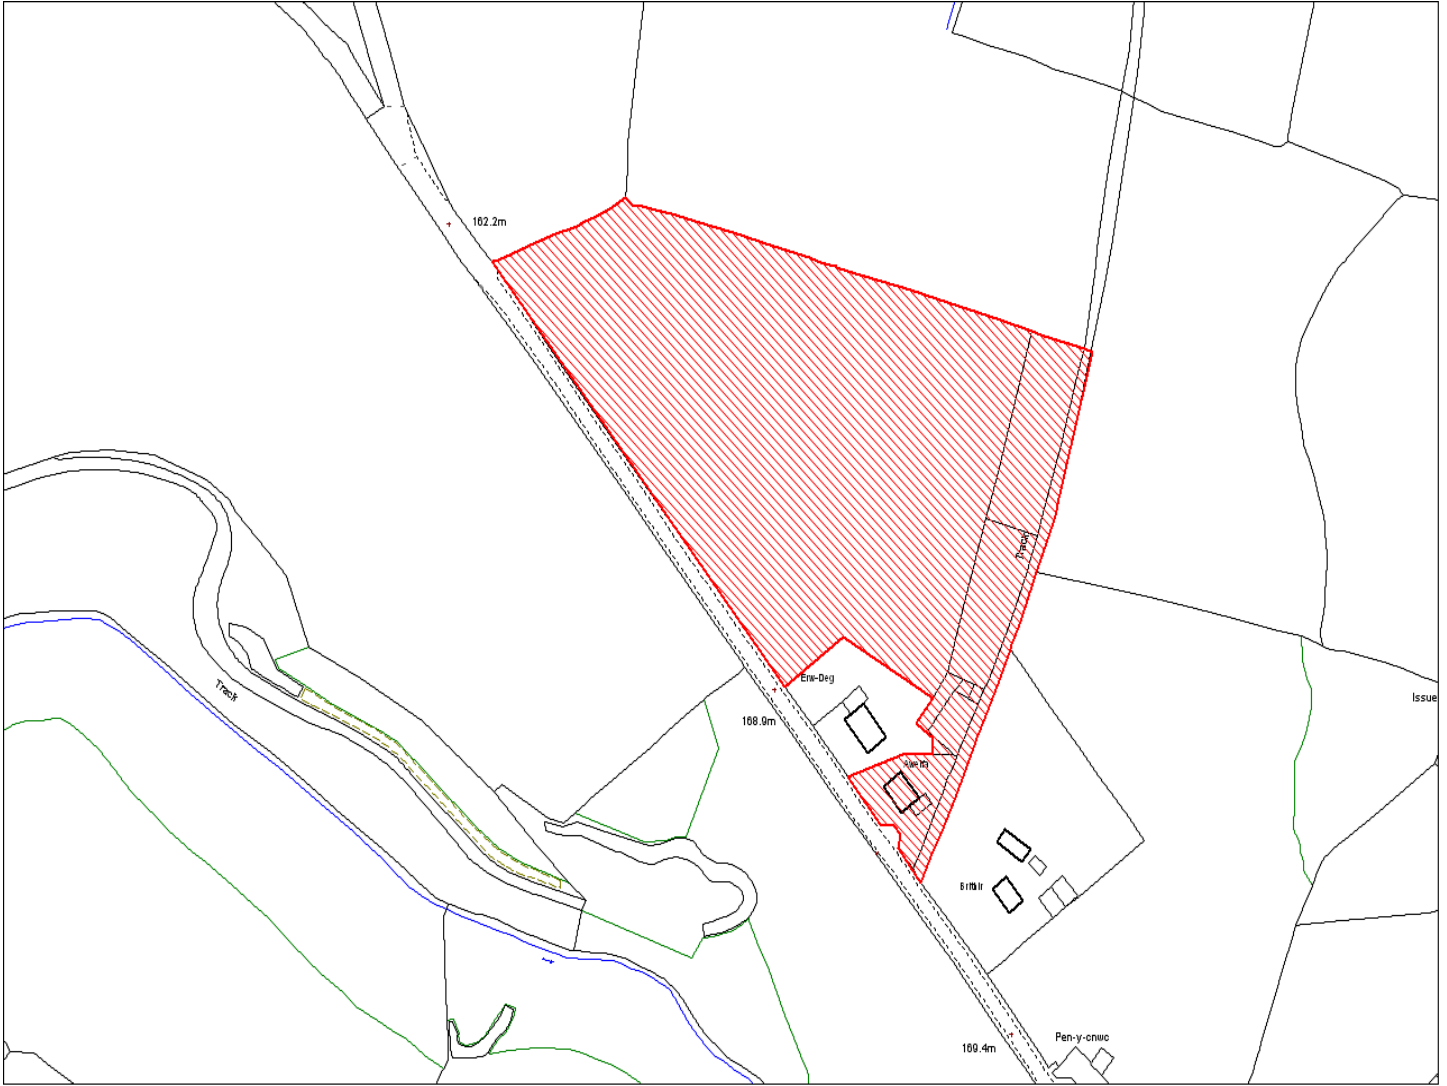

Cynllun Datblygu Lleol Sir Gaerfyrddin: Cofrestr y Safleoedd sy'n Gwneud Cais
Carmarthenshire Local Development Plan: Candidate Site Register

© Hawlfraint y Goron. Cedwir pob hawl 100023377

© Crown Copyright. All rights reserved 100023377

Enw's Annheddfan	Llanllwni
Settlement:	Llanllwni
Cyf. Safle / Site Ref:	112-001
Cyf. / CS Reference	CS0030
Enw / Lleoliad y Safle:	Awelfa, Maesycrugiau, Pencader
Name / Location of Site:	Awelfa, Maesycrugiau, Pencader
Maint y safle / SiteArea (Ha):	2.00
Y Defnydd Presennol a wneir o'r Safle:	Tir Amaethyddol
Current Use of Site:	Agriculture
Y Defnydd Arfaethedig i'w wneud o'r Safle:	Tir Preswyl
Proposed Use of Site:	Residential