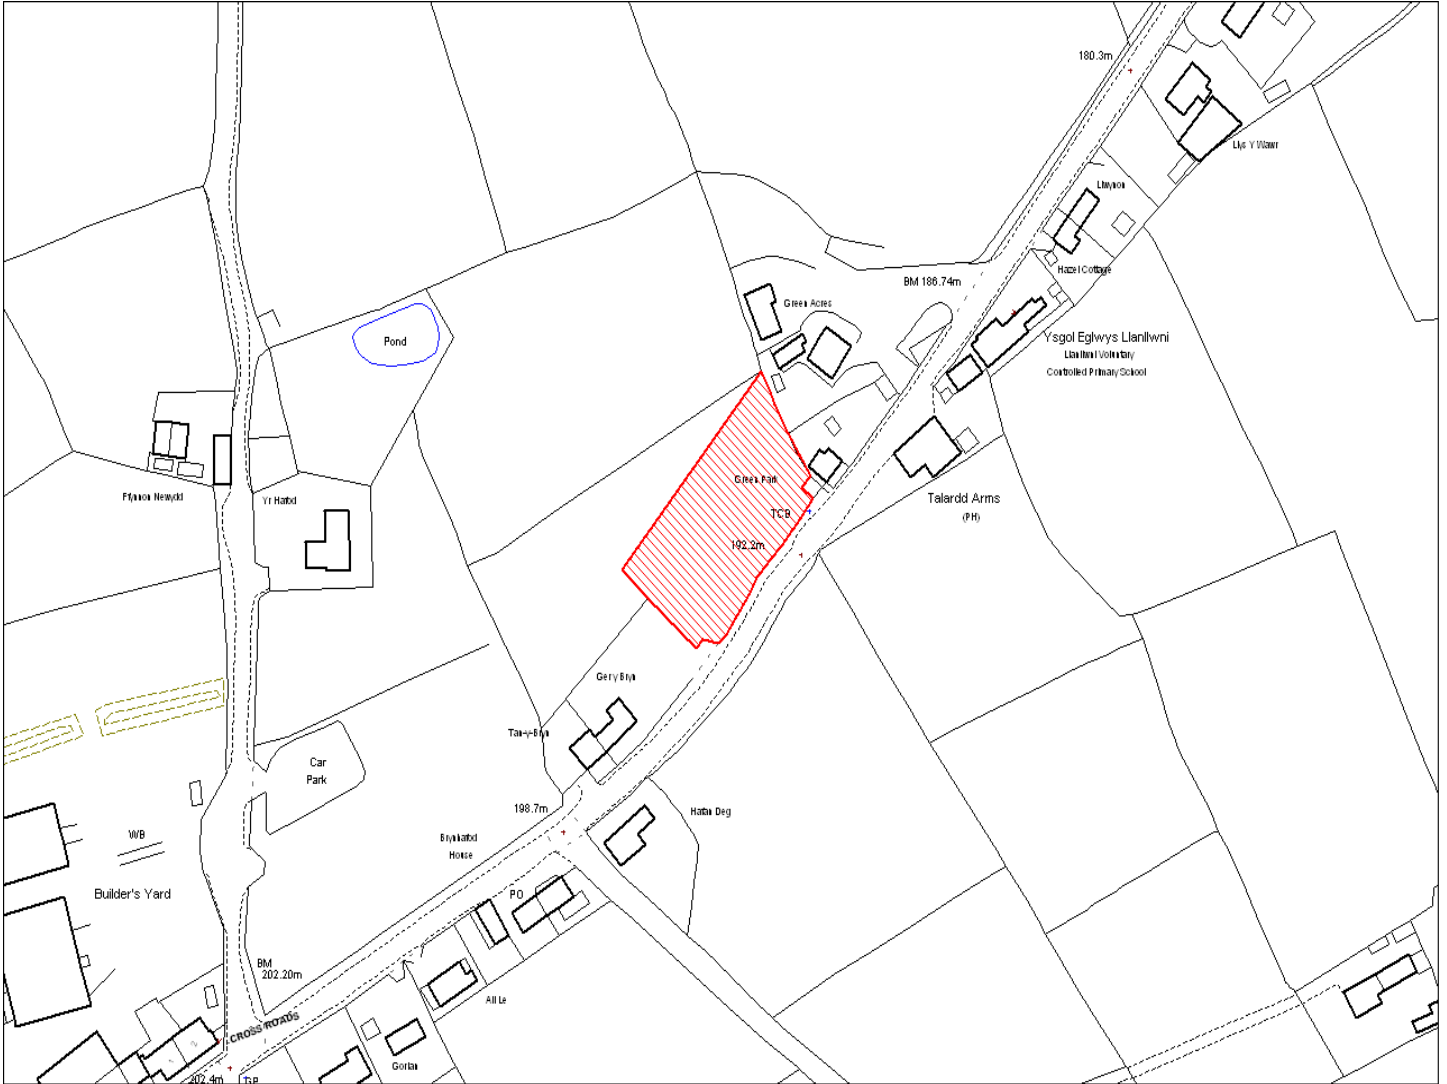

Cynllun Datblygu Lleol Sir Gaerfyrddin: Cofrestr y Safleoedd sy'n Gwneud Cais
Carmarthenshire Local Development Plan: Candidate Site Register

© Hawlfraint y Goron. Cedwir pob hawl 100023377

© Crown Copyright. All rights reserved 100023377

Enw's Annheddfan	Llanllwnei
Settlement:	Llanllwnei
Cyf. Safle / Site Ref:	112-005
Cyf. / CS Reference	CS0081
Enw / Lleoliad y Safle:	Tir ger Ger-y-Bryn, Llanllwnei
Name / Location of Site:	Land adj Ger-y-Bryn, Llanllwnei
Maint y safle / SiteArea (Ha):	0.27
Y Defnydd Presennol a wneir o'r Safle:	Tir Gwag
Current Use of Site:	Vacant
Y Defnydd Arfaethedig i'w wneud o'r Safle:	Tir Preswyl
Proposed Use of Site:	Residential