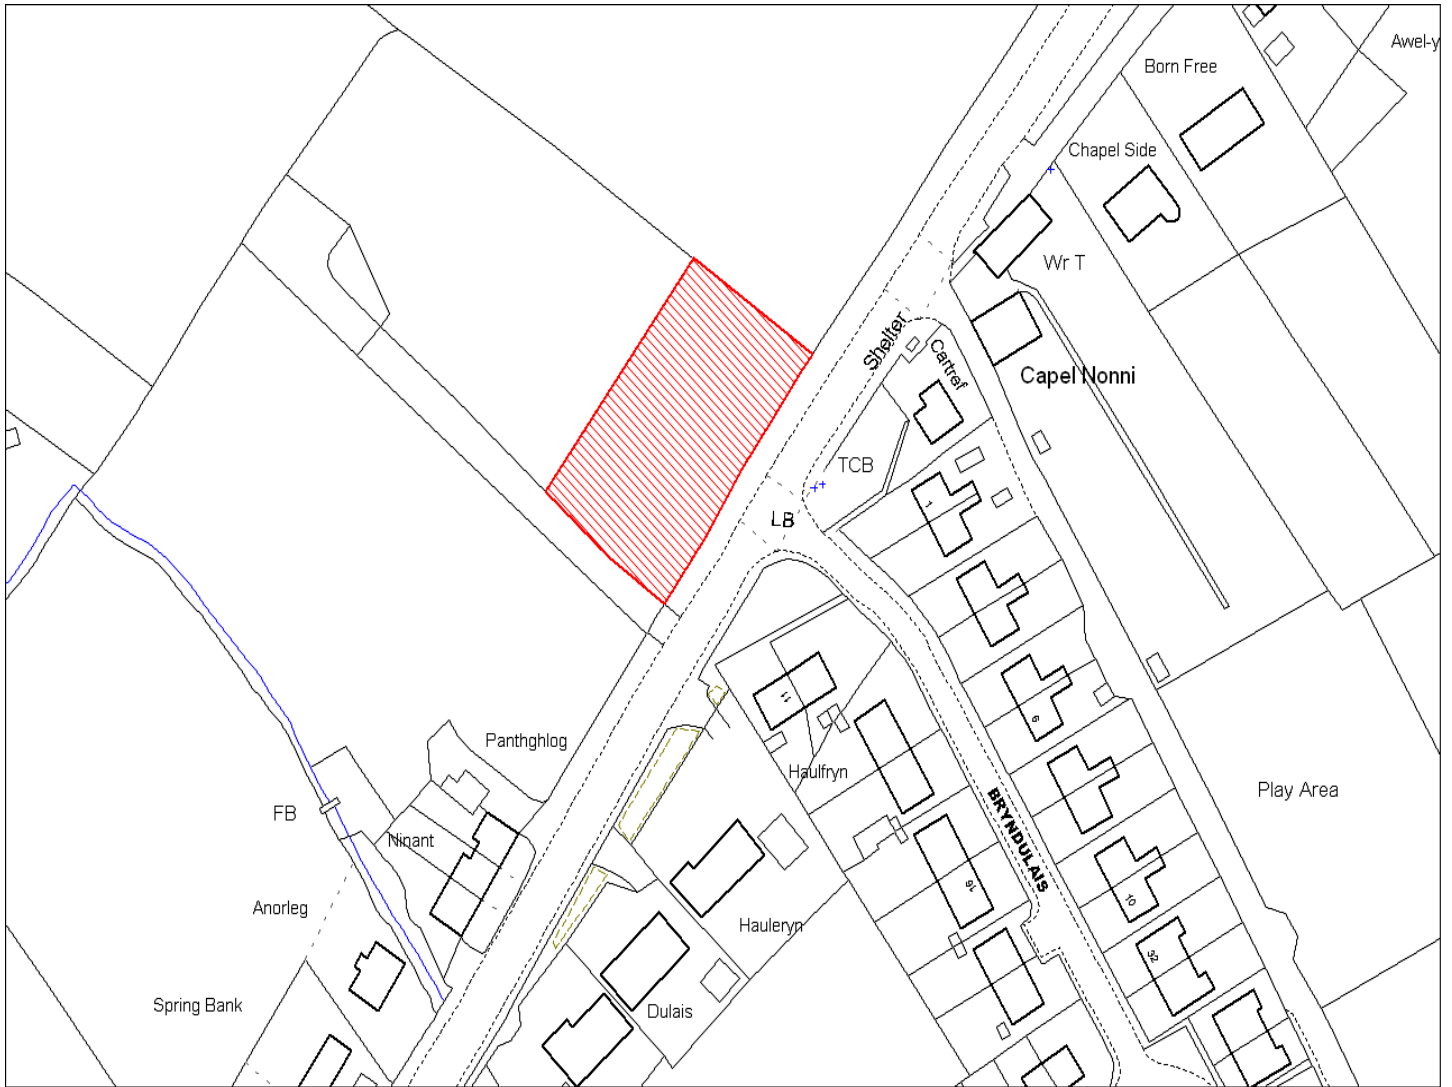

Cynllun Datblygu Lleol Sir Gaerfyrddin: Cofrestr y Safleoedd sy'n Gwneud Cais
Carmarthenshire Local Development Plan: Candidate Site Register

© Hawlfraint y Goron. Cedwir pob hawl 100023377

© Crown Copyright. All rights reserved 100023377

Enw's Annheddfan	Llanllwni
Settlement:	Llanllwni
Cyf. Safle / Site Ref:	112-013
Cyf. / CS Reference	CS1449
Enw / Lleoliad y Safle:	Ger A485 a g-glln Ystad Bryndulais, Llanllwni
Name / Location of Site:	Adj A485 to nw of Bryndulais Estate, Llanllwni
Maint y safle / Site Area (Ha):	0.18
Y Defnydd Presennol a wneir o'r Safle:	Tir amaethyddol
Current Use of Site:	Agricultural
Y Defnydd Arfaethedig i'w wneud o'r Safle:	Tir preswyl
Proposed Use of Site:	Residential