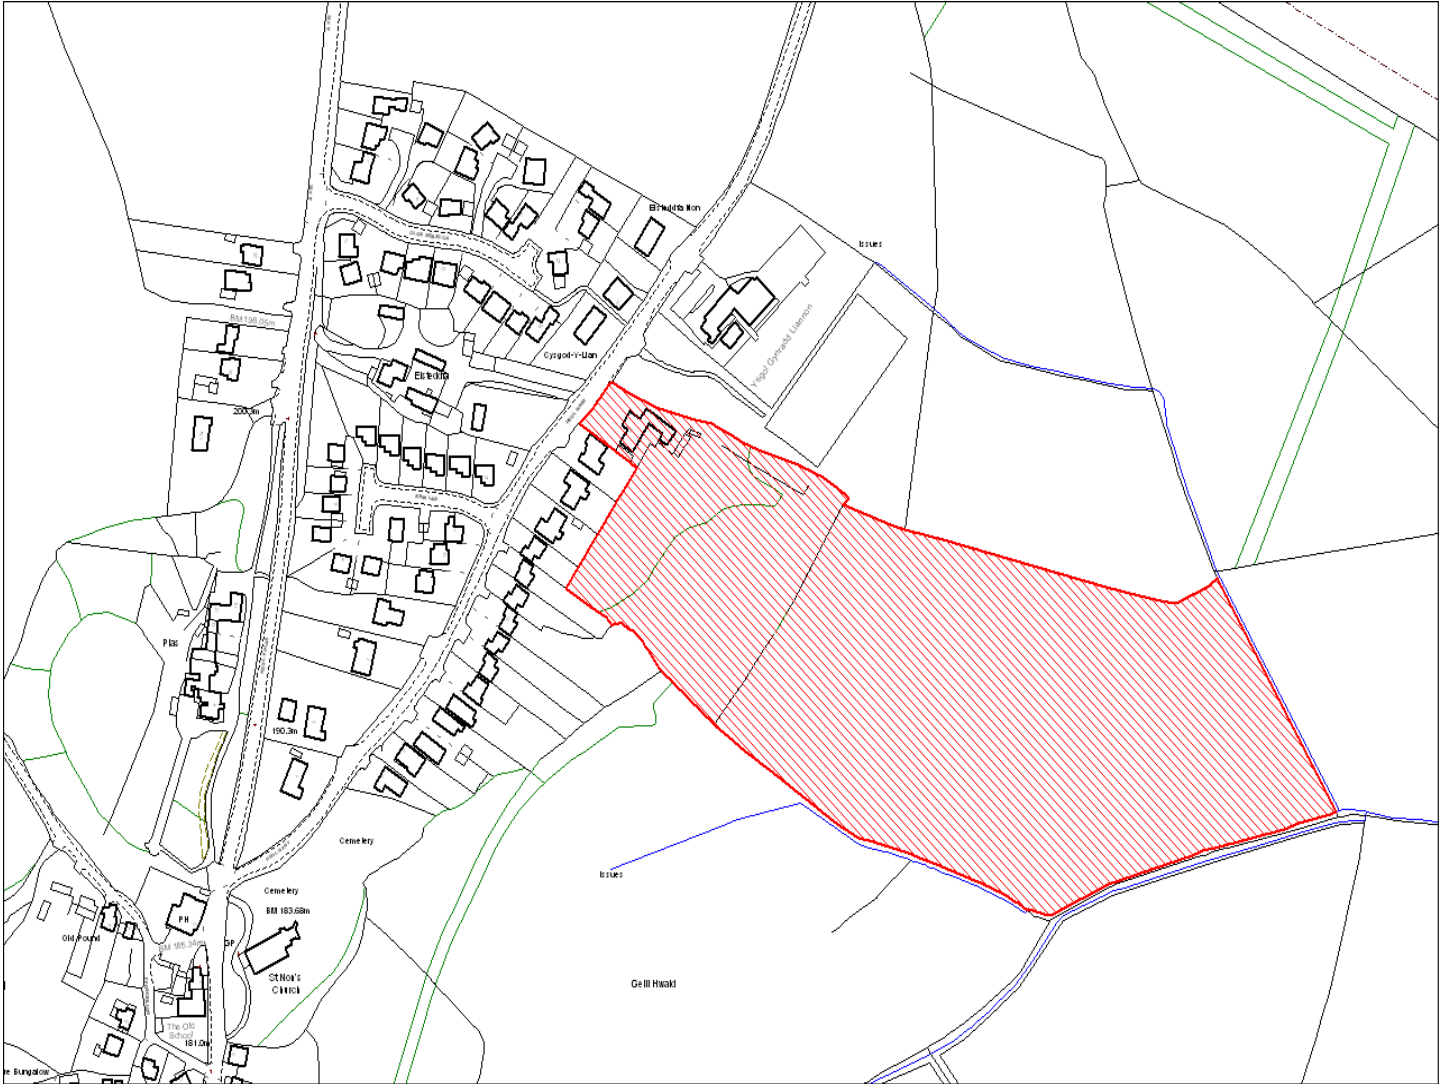

Cynllun Datblygu Lleol Sir Gaerfyrddin: Cofrestr y Safleoedd sy'n Gwneud Cais
Carmarthenshire Local Development Plan: Candidate Site Register

© Hawlfraint y Goron. Cedwir pob hawl 100023377

© Crown Copyright. All rights reserved 100023377

Enw's Annheddfan	Llanon
Settlement:	Llanon
Cyf. Safle / Site Ref:	113-001
Cyf. / CS Reference	CS0052
Enw / Lleoliad y Safle:	32 Heol y Nant, Llanon
Name / Location of Site:	32 Heol y Nant, Llanon
Maint y safle / SiteArea (Ha):	4.90
Y Defnydd Presennol a wneir o'r Safle:	Gardd / Tir Amaethyddol
Current Use of Site:	Garden / Agriculture
Y Defnydd Arfaethedig i'w wneud o'r Safle:	Tir Preswyl
Proposed Use of Site:	Residential