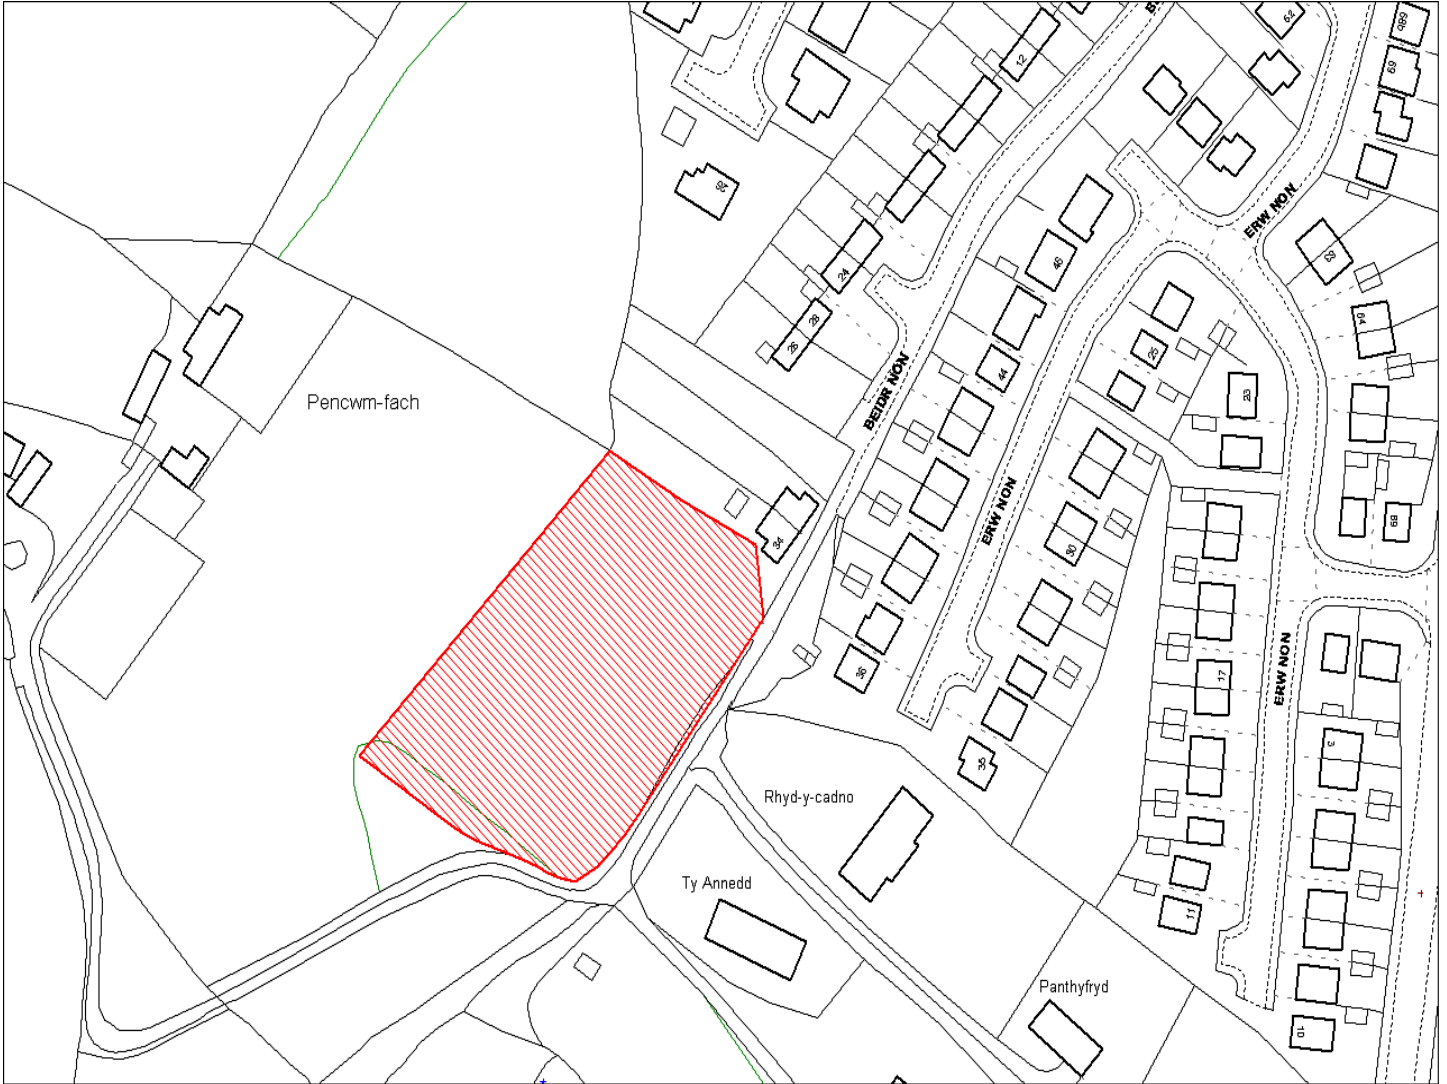

Cynllun Datblygu Lleol Sir Gaerfyrddin: Cofrestr y Safleoedd sy'n Gwneud Cais
Carmarthenshire Local Development Plan: Candidate Site Register

© Hawlfraint y Goron. Cedwir pob hawl 100023377

© Crown Copyright. All rights reserved 100023377

Enw's Annheddfan	Llanon
Settlement:	Llanon
Cyf. Safle / Site Ref:	113-005
Cyf. / CS Reference	CS0660
Enw / Lleoliad y Safle:	Tir yn Pencwm Fach, Beidr Non, Llanon
Name / Location of Site:	Land at Pencwm Fach, Beidr Non, Llanon
Maint y safle / SiteArea (Ha):	0.49
Y Defnydd Presennol a wneir o'r Safle:	Tir amaethyddol
Current Use of Site:	Agriculture
Y Defnydd Arfaethedig i'w wneud o'r Safle:	Tir preswyl
Proposed Use of Site:	Residential