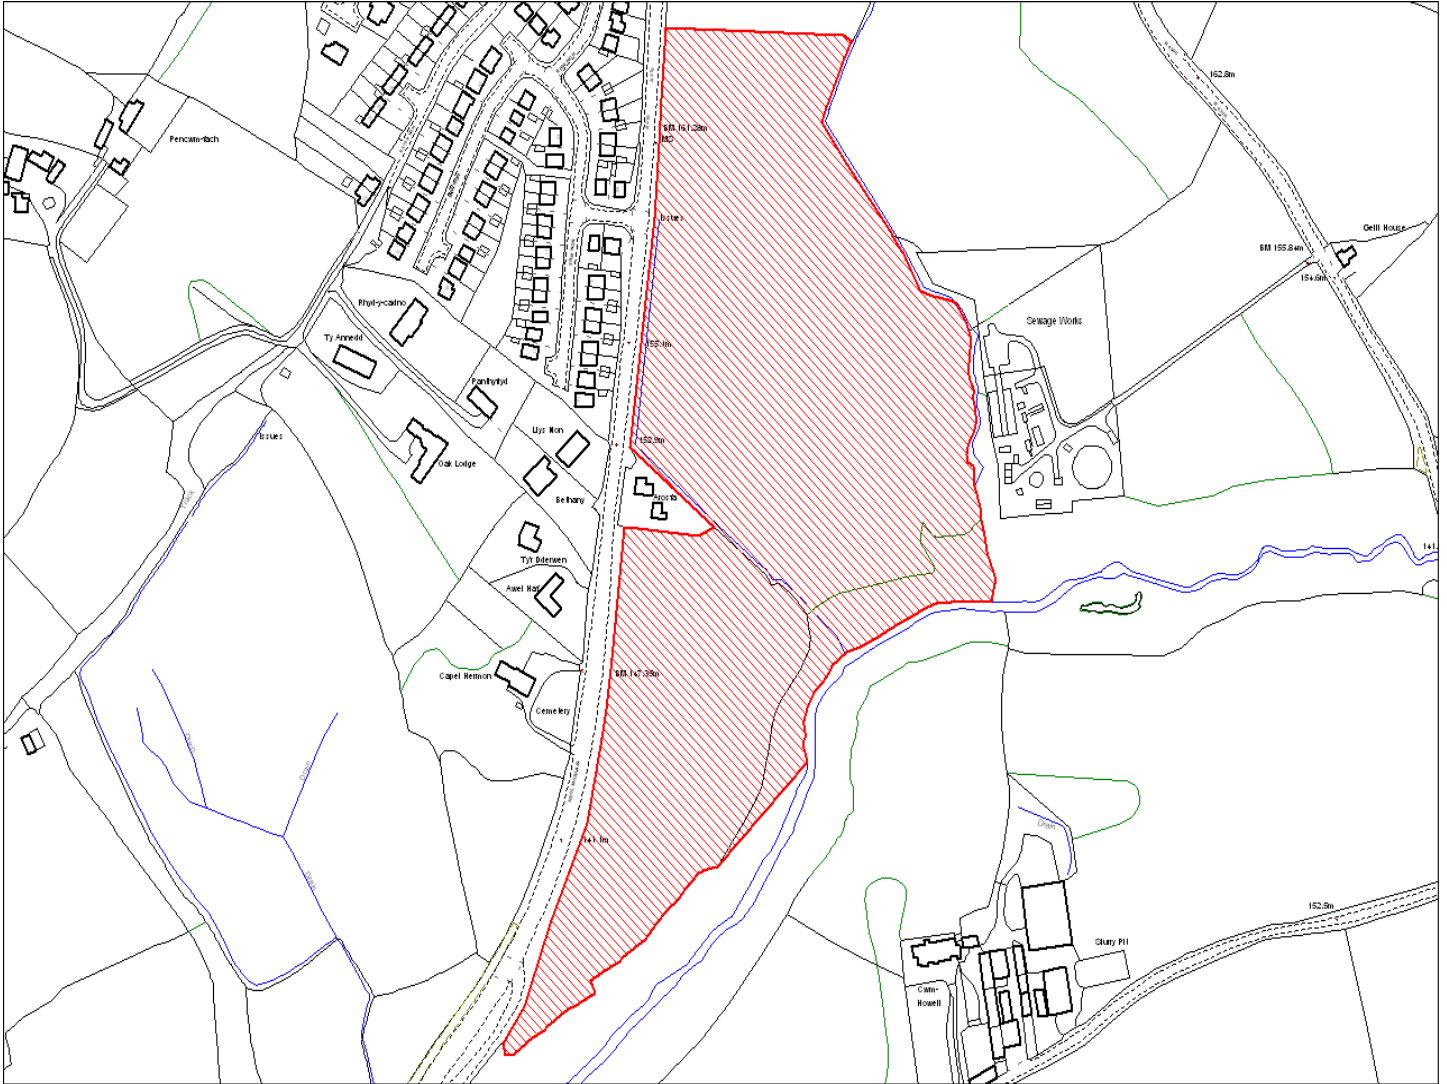

Cynllun Datblygu Lleol Sir Gaerfyrddin: Cofrestr y Safleoedd sy'n Gwneud Cais
Carmarthenshire Local Development Plan: Candidate Site Register

© Hawlfraint y Goron. Cedwir pob hawl 100023377

© Crown Copyright. All rights reserved 100023377

Enw's Annheddfan	Llanon
Settlement:	Llanon
Cyf. Safle / Site Ref:	113-008
Cyf. / CS Reference	CS1242
Enw / Lleoliad y Safle:	Tir i'r dde Llanon Square, Llanon
Name / Location of Site:	Land south of Llanon Square, Llanon
Maint y safle / SiteArea (Ha):	6.99
Y Defnydd Presennol a wneir o'r Safle:	Tir agored preifat
Current Use of Site:	Private Open land
Y Defnydd Arfaethedig i'w wneud o'r Safle:	Tir preswyl
Proposed Use of Site:	Residential