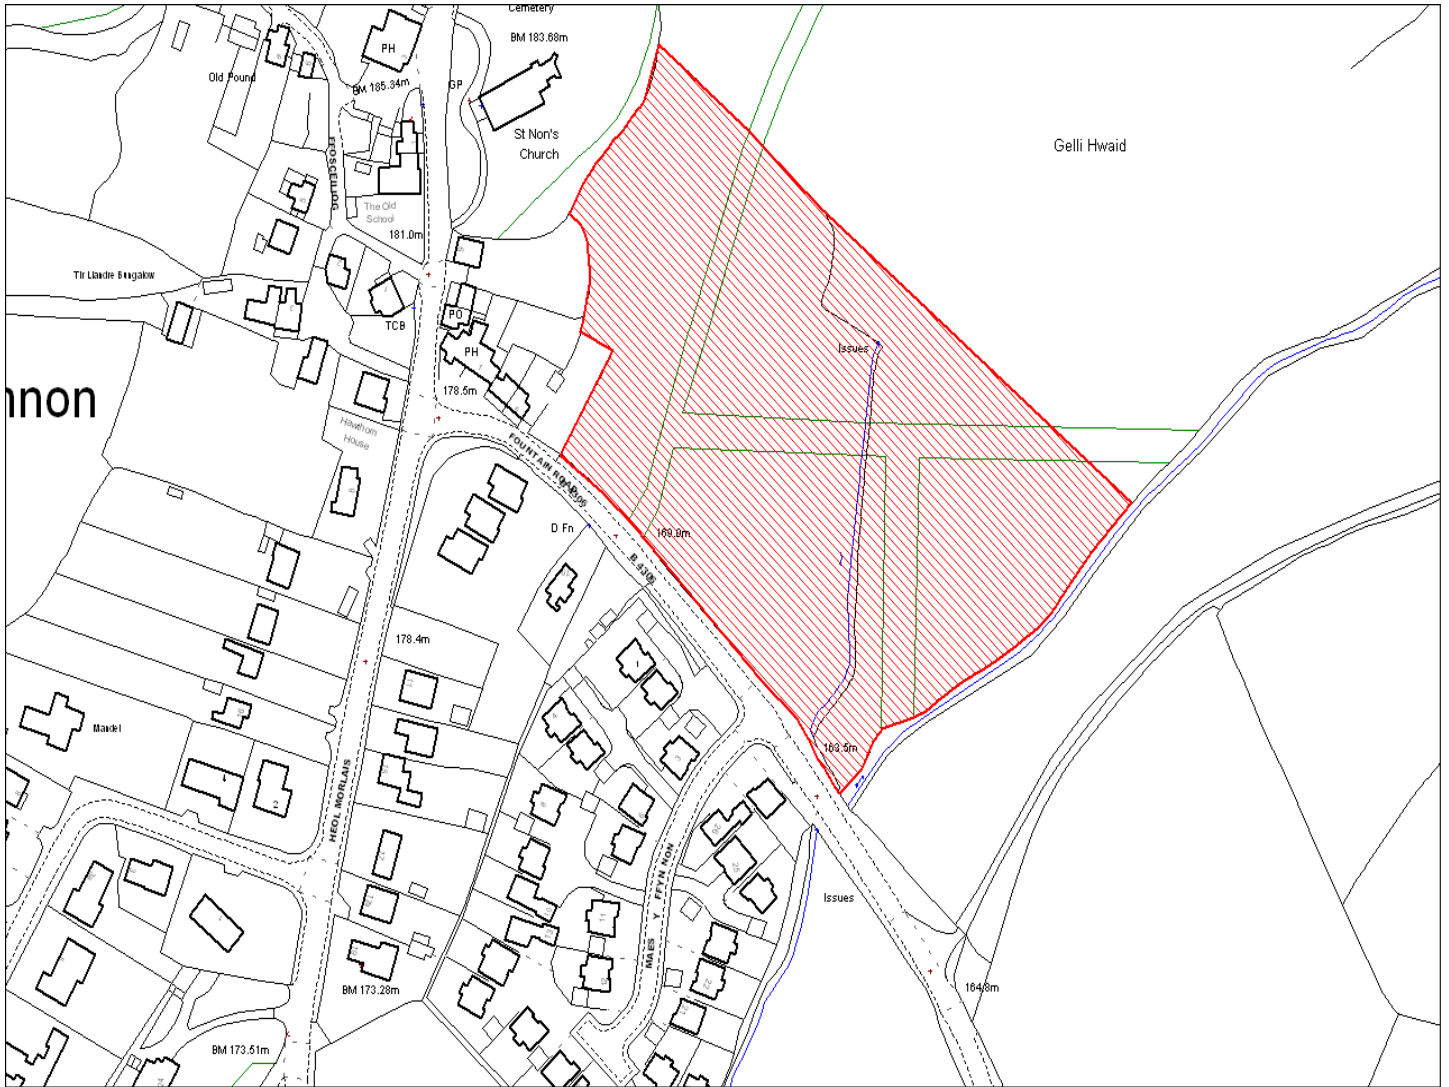

Cynllun Datblygu Lleol Sir Gaerfyrddin: Cofrestr y Safleoedd sy'n Gwneud Cais
Carmarthenshire Local Development Plan: Candidate Site Register

© Hawlfraint y Goron. Cedwir pob hawl 100023377

© Crown Copyright. All rights reserved 100023377

Enw's Annheddfan	Llanon
Settlement:	Llanon
Cyf. Safle ./ Site Ref:	113-007
Cyf. / CS Reference	CS0720
Enw / Lleoliad y Safle:	Fountain Road, Llanon
Name / Location of Site:	Fountain Road, Llanon
Maint y safle / SiteArea (Ha):	2.29
Y Defnydd Presennol a wneir o'r Safle:	Tir gwag
Current Use of Site:	Vacant
Y Defnydd Arfaethedig i'w wneud o'r Safle:	Tir preswyl
Proposed Use of Site:	Residential