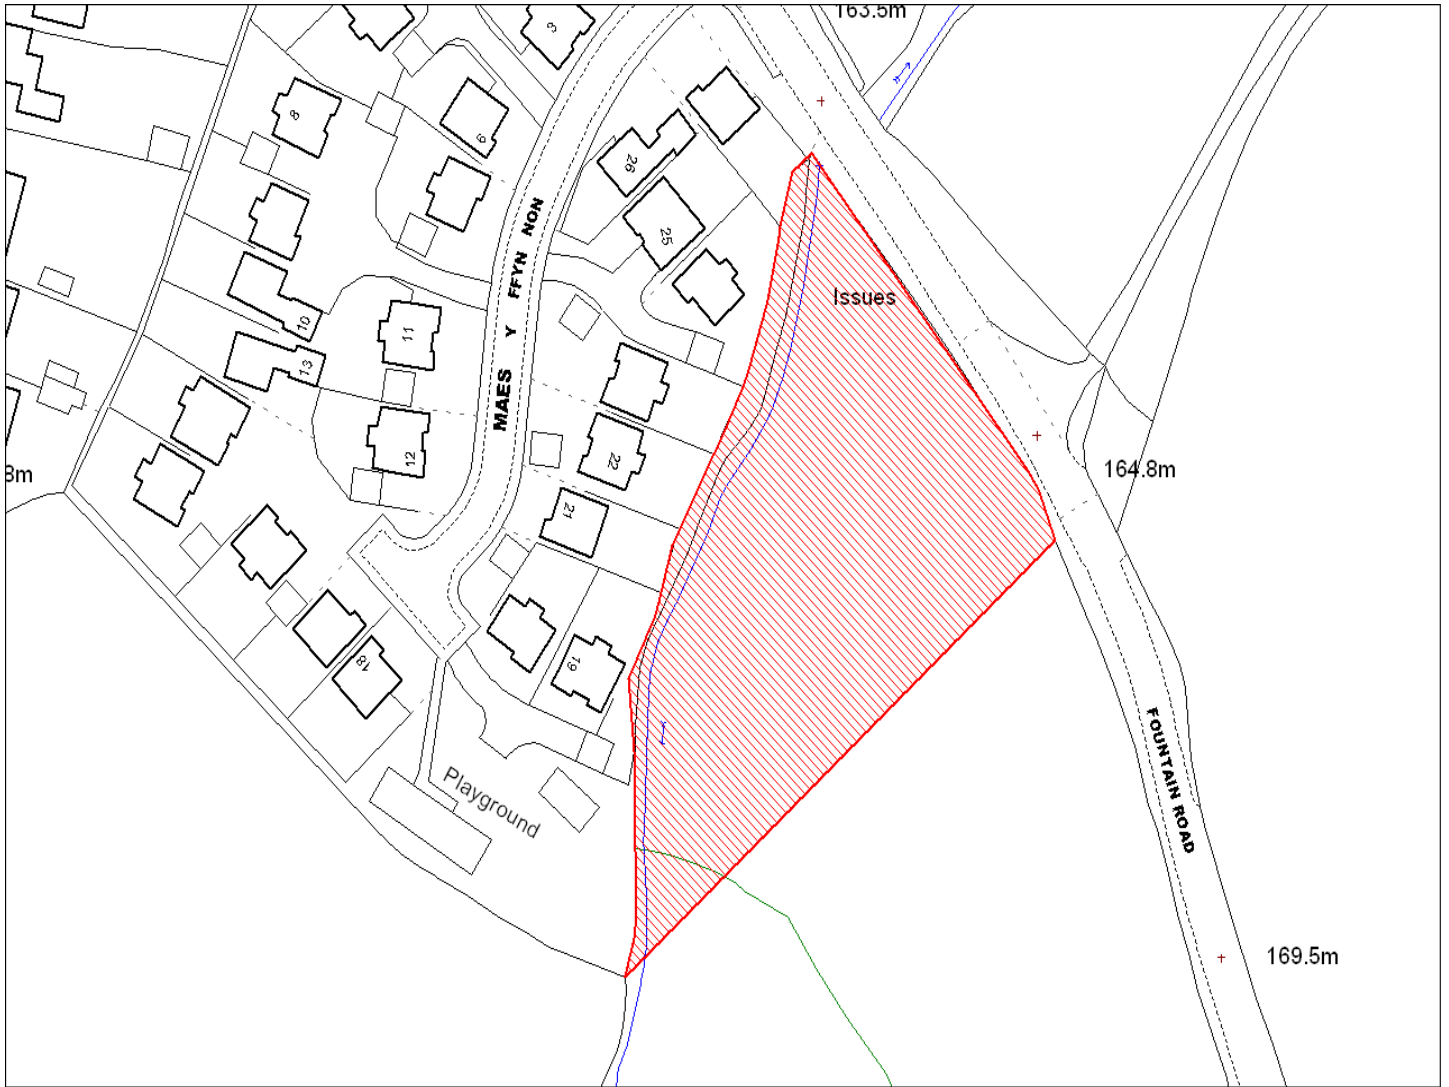

Cynllun Datblygu Lleol Sir Gaerfyrddin: Cofrestr y Safleoedd sy'n Gwneud Cais
Carmarthenshire Local Development Plan: Candidate Site Register

© Hawlfraint y Goron. Cedwir pob hawl 100023377

© Crown Copyright. All rights reserved 100023377

Enw's Annheddfan	Llannon
Settlement:	Llannon
Cyf. Safle / Site Ref:	113-009
Cyf. / CS Reference	CS1243
Enw / Lleoliad y Safle:	Tir i'r ddwyrain Llannon Square, Llannon
Name / Location of Site:	Land east of Llannon Square, Llannon
Maint y safle / SiteArea (Ha):	0.48
Y Defnydd Presennol a wneir o'r Safle:	Tir agored preifat
Current Use of Site:	Private Open land
Y Defnydd Arfaethedig i'w wneud o'r Safle:	Tir preswyl
Proposed Use of Site:	Residential