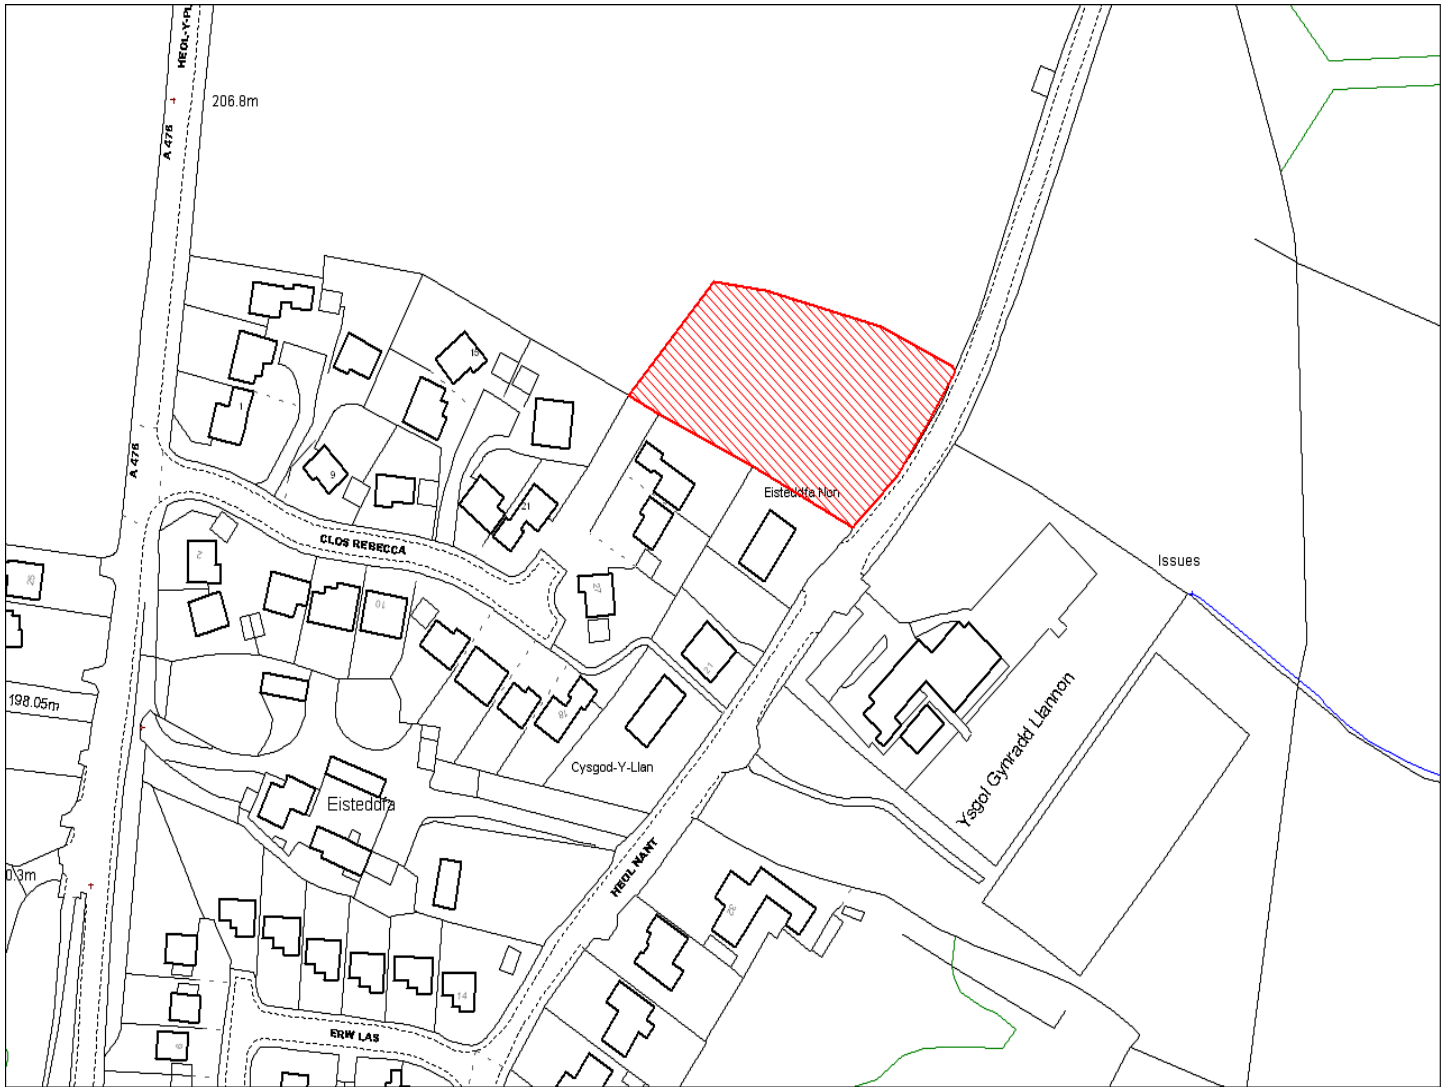

Cynllun Datblygu Lleol Sir Gaerfyrddin: Cofrestr y Safleoedd sy'n Gwneud Cais
Carmarthenshire Local Development Plan: Candidate Site Register

© Hawlfraint y Goron. Cedwir pob hawl 100023377

© Crown Copyright. All rights reserved 100023377

Enw's Annheddfan	Llanon
Settlement:	Llanon
Cyf. Safle / Site Ref:	113-004
Cyf. / CS Reference	CS0381
Enw / Lleoliad y Safle:	Tir oddi ar Heol Nant, Llanon
Name / Location of Site:	Land off Heol Nant, Llanon
Maint y safle / SiteArea (Ha):	0.30
Y Defnydd Presennol a wneir o'r Safle:	Tir Amaethyddol
Current Use of Site:	Agriculture
Y Defnydd Arfaethedig i'w wneud o'r Safle:	Tir Preswyl
Proposed Use of Site:	Residential