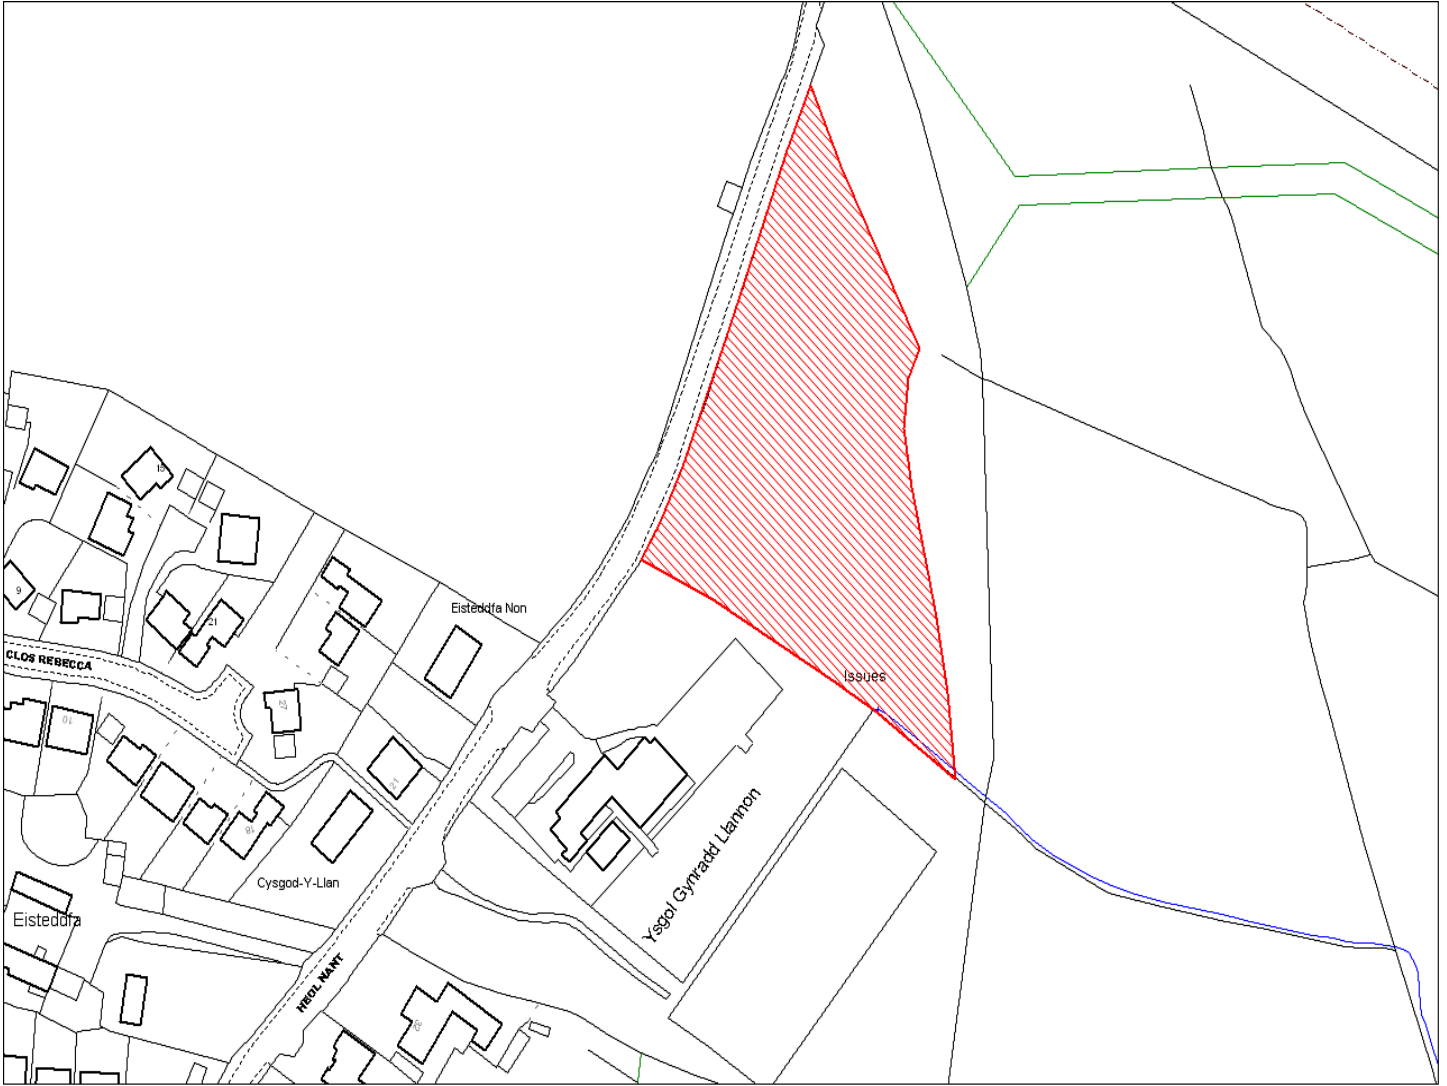

Cynllun Datblygu Lleol Sir Gaerfyrddin: Cofrestr y Safleoedd sy'n Gwneud Cais
Carmarthenshire Local Development Plan: Candidate Site Register

© Hawlfraint y Goron. Cedwir pob hawl 100023377

© Crown Copyright. All rights reserved 100023377

Enw's Annheddfan	Llanon
Settlement:	Llanon
Cyf. Safle ./ Site Ref:	113-010
Cyf. / CS Reference	CS1445
Enw / Lleoliad y Safle:	Tir yn ffinio Ysgol Gynradd Llanon
Name / Location of Site:	Land adjoining Llanon CP School
Maint y safle / SiteArea (Ha):	0.70
Y Defnydd Presennol a wneir o'r Safle:	Tir amaethyddol
Current Use of Site:	Agricultural
Y Defnydd Arfaethedig i'w wneud o'r Safle:	Cyfleusterau addysgol
Proposed Use of Site:	School facilities