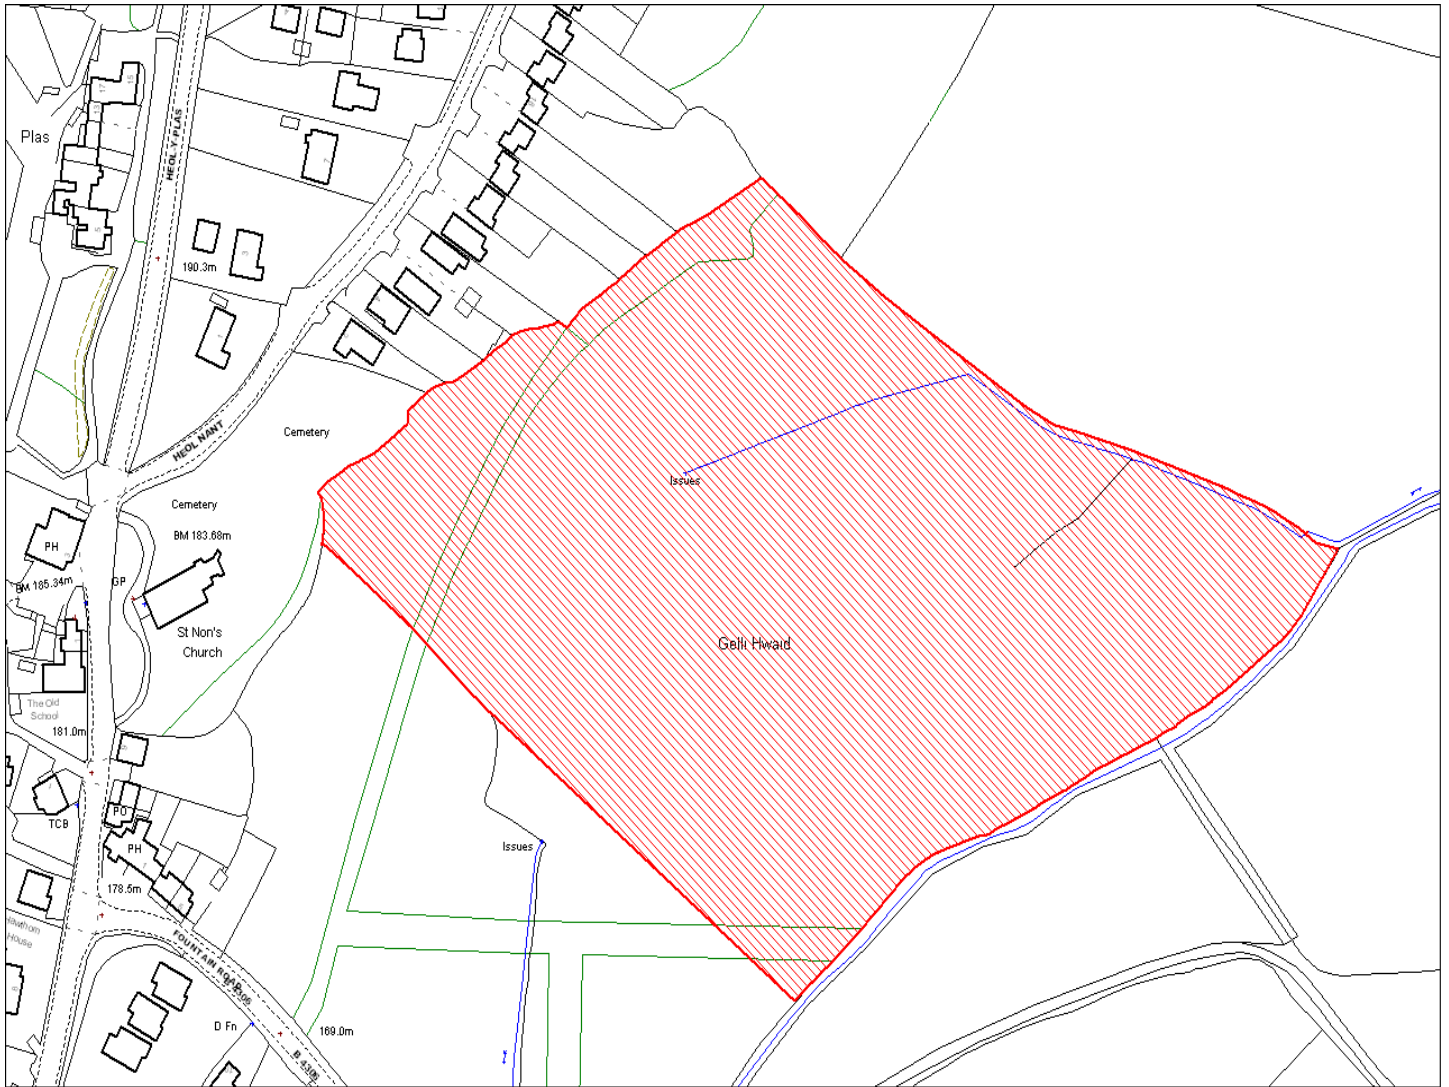

Cynllun Datblygu Lleol Sir Gaerfyrddin: Cofrestr y Safleoedd sy'n Gwneud Cais
Carmarthenshire Local Development Plan: Candidate Site Register

© Hawlfraint y Goron. Cedwir pob hawl 100023377

© Crown Copyright. All rights reserved 100023377

Enw's Annheddfan	Llanon
Settlement:	Llanon
Cyf. Safle / Site Ref:	113-006
Cyf. / CS Reference	CS0719
Enw / Lleoliad y Safle:	Fountain Road, Llanon
Name / Location of Site:	Fountain Road, Llanon
Maint y safle / SiteArea (Ha):	4.60
Y Defnydd Presennol a wneir o'r Safle:	Tir amaethyddol
Current Use of Site:	Agriculture
Y Defnydd Arfaethedig i'w wneud o'r Safle:	Tir preswyl
Proposed Use of Site:	Residential