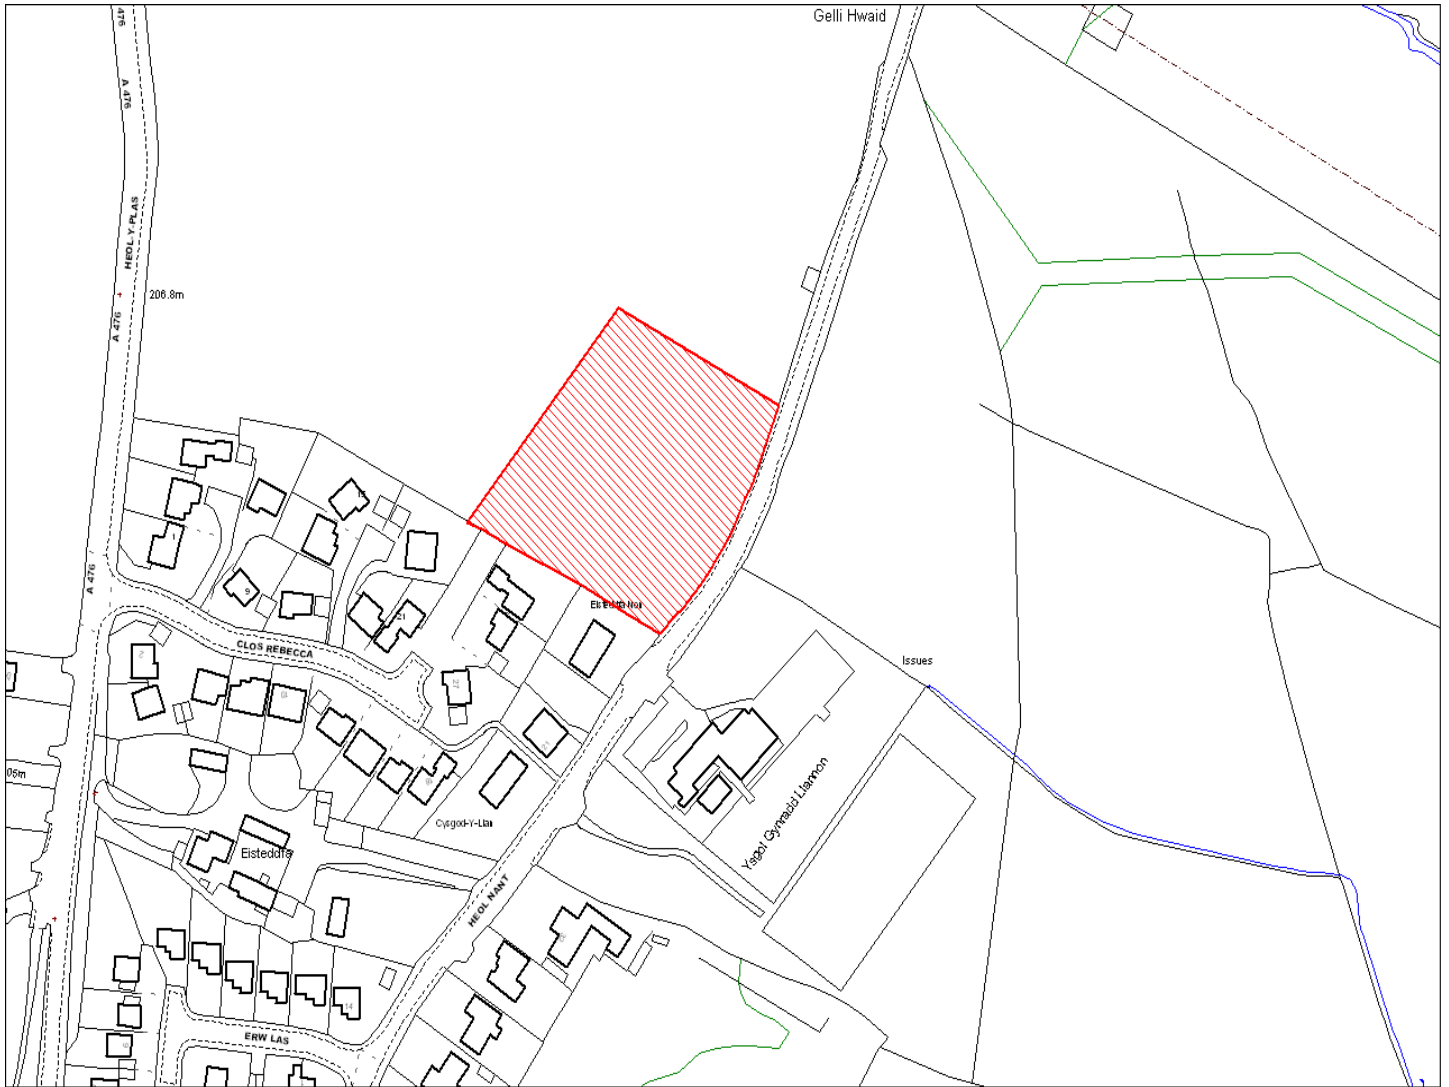

Cynllun Datblygu Lleol Sir Gaerfyrddin: Cofrestr y Safleoedd sy'n Gwneud Cais
Carmarthenshire Local Development Plan: Candidate Site Register

© Hawlfraint y Goron. Cedwir pob hawl 100023377

© Crown Copyright. All rights reserved 100023377

Enw's Annheddfan	Llanon
Settlement:	Llanon
Cyf. Safle / Site Ref:	113-002
Cyf. / CS Reference	CS0379
Enw / Lleoliad y Safle:	Tir ger Maes beca a Heol Nant, Llanon
Name / Location of Site:	Land adj to Maes Beca & Heol Nant, Llanon
Maint y safle / SiteArea (Ha):	0.60
Y Defnydd Presennol a wneir o'r Safle:	Tir Amaethyddol
Current Use of Site:	Agriculture
Y Defnydd Arfaethedig i'w wneud o'r Safle:	Tir Preswyl
Proposed Use of Site:	Residential