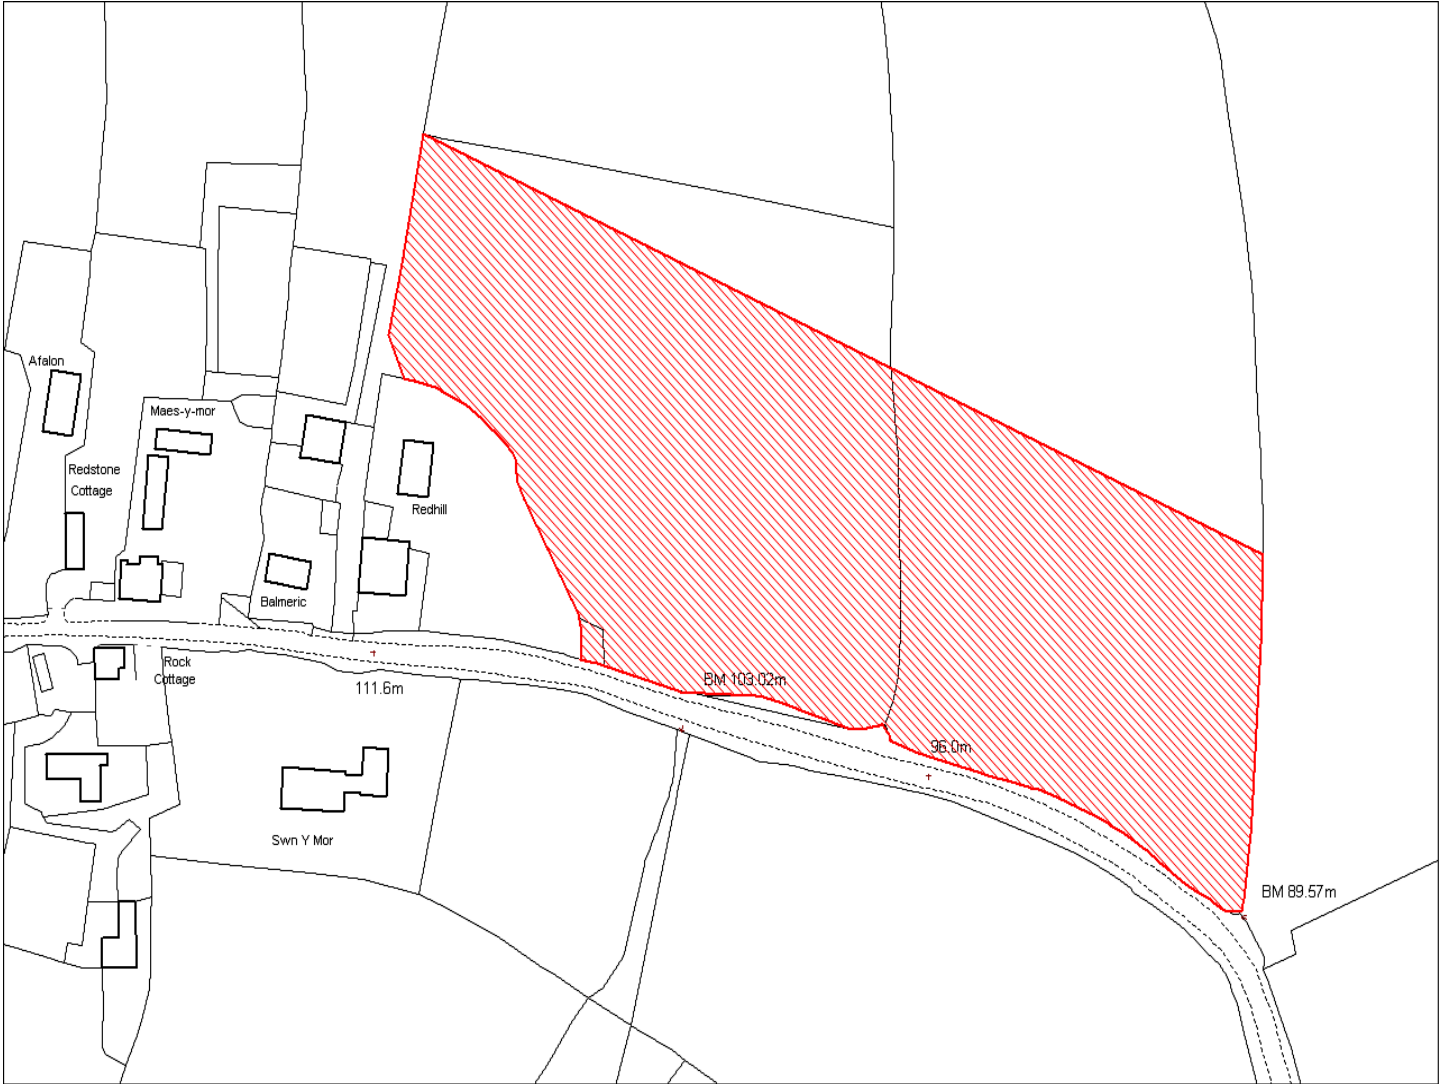

Cynllun Datblygu Lleol Sir Gaerfyrddin: Cofrestr y Safleoedd sy'n Gwneud Cais
Carmarthenshire Local Development Plan: Candidate Site Register

© Hawlfraint y Goron. Cedwir pob hawl 100023377

© Crown Copyright. All rights reserved 100023377

Enw's Annheddfan	Llansadyrnin
Settlement:	Llansadurnen
Cyf. Safle / Site Ref:	115-002
Cyf. / CS Reference	CS0669
Enw / Lleoliad y Safle:	Tir ger Llansadurnen, Pendine
Name / Location of Site:	Land adj Llansadurnen, Pendine
Maint y safle / SiteArea (Ha):	2.00
Y Defnydd Presennol a wneir o'r Safle:	Gardd a Tir amaethyddol
Current Use of Site:	Garden and Agriculture
Y Defnydd Arfaethedig i'w wneud o'r Safle:	Tir preswyl
Proposed Use of Site:	Residential