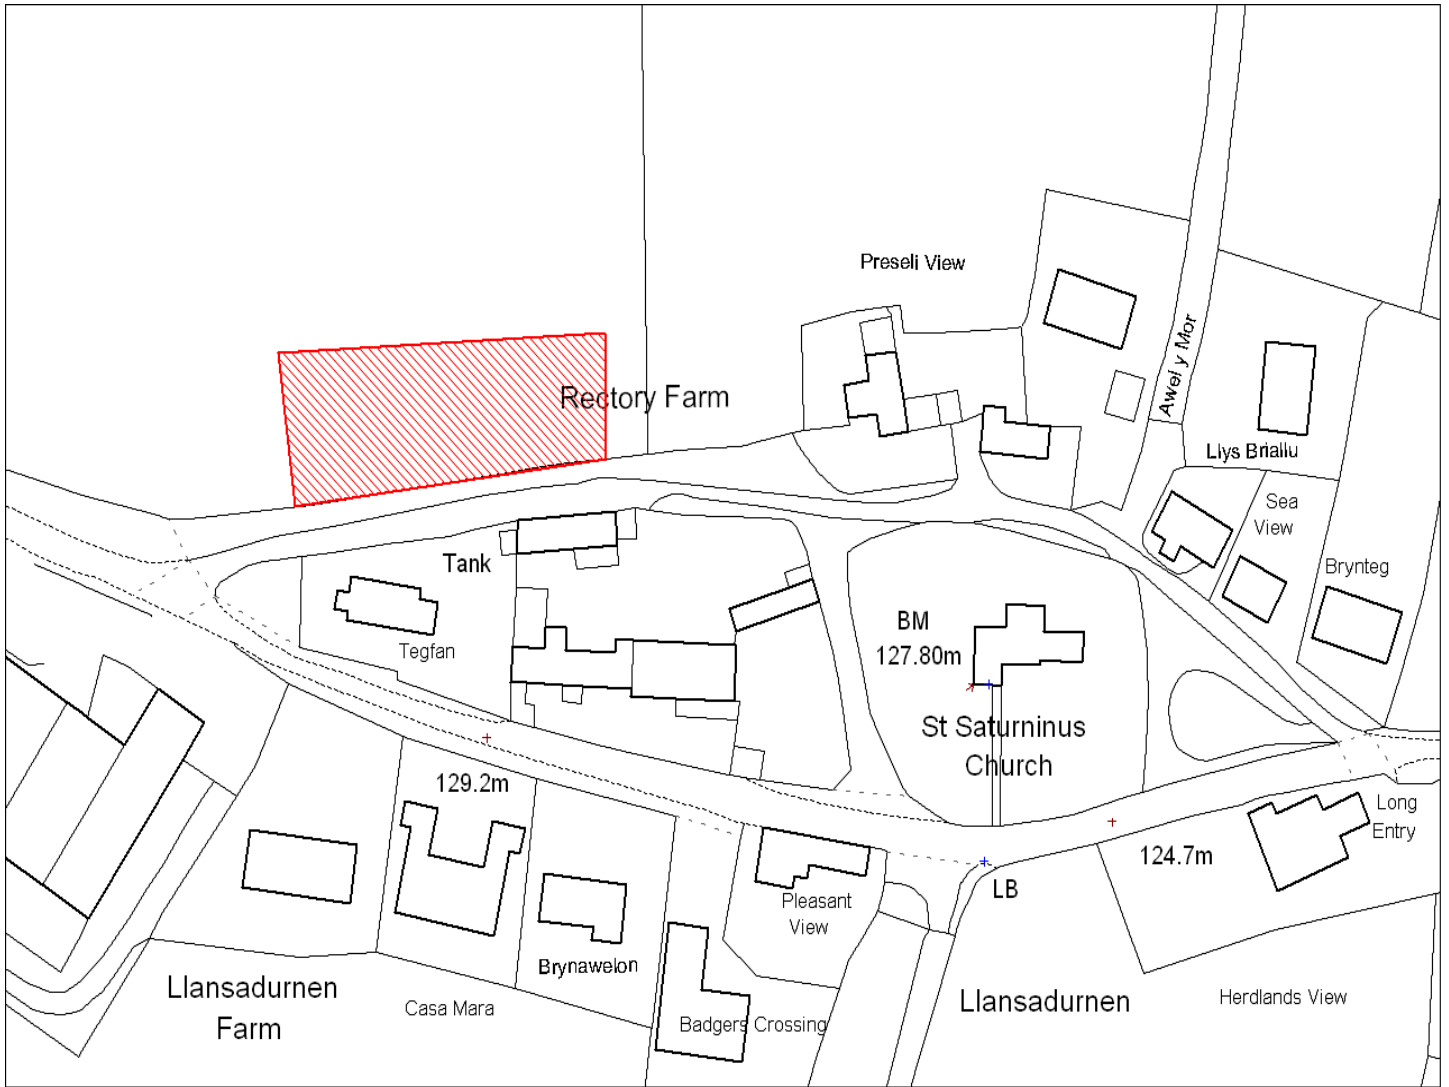

Cynllun Datblygu Lleol Sir Gaerfyrddin: Cofrestr y Safleoedd sy'n Gwneud Cais
Carmarthenshire Local Development Plan: Candidate Site Register

© Hawlfraint y Goron. Cedwir pob hawl 100023377

© Crown Copyright. All rights reserved 100023377

Enw's Annheddfan	Llansadyrmin
Settlement:	Llansadurnen
Cyf. Safle / Site Ref:	115-001
Cyf. / CS Reference	CS0249
Enw / Lleoliad y Safle:	Rectory Farm, Llansadurnen
Name / Location of Site:	Rectory Farm, Llansadurnen
Maint y safle / SiteArea (Ha):	0.12
Y Defnydd Presennol a wneir o'r Safle:	Tir Amaethyddol
Current Use of Site:	Agriculture
Y Defnydd Arfaethedig i'w wneud o'r Safle:	Tir Preswyl
Proposed Use of Site:	Residential