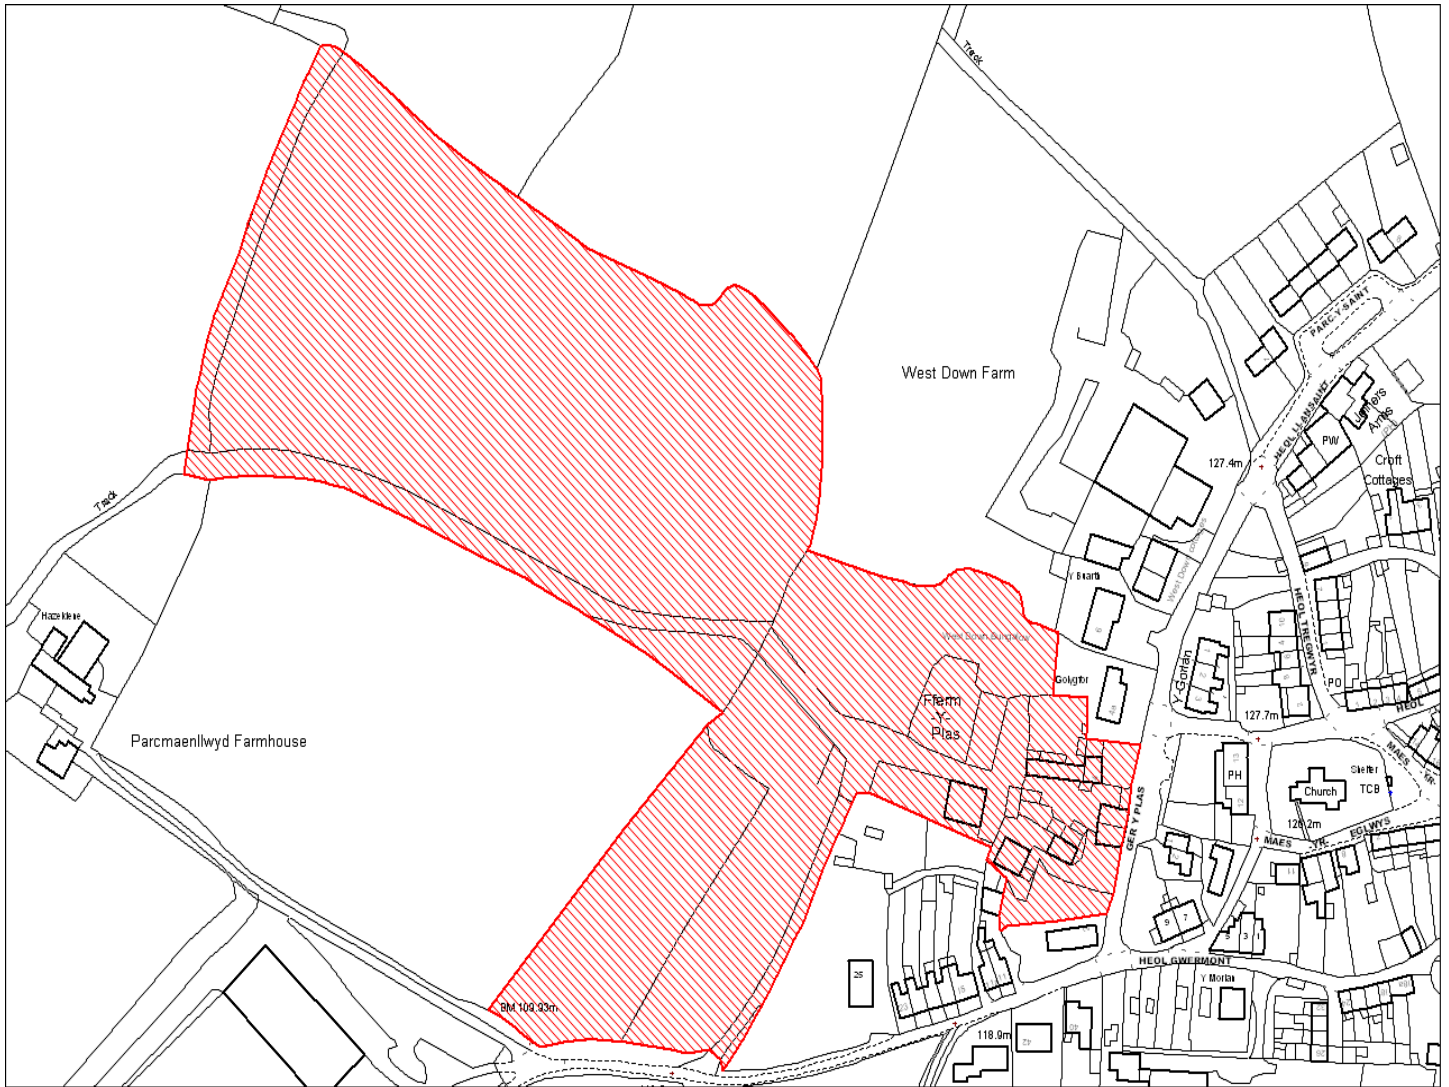

Cynllun Datblygu Lleol Sir Gaerfyrddin: Cofrestr y Safleoedd sy'n Gwneud Cais
Carmarthenshire Local Development Plan: Candidate Site Register

© Hawlfraint y Goron. Cedwir pob hawl 100023377

© Crown Copyright. All rights reserved 100023377

Enw's Annheddfan Settlement:	Llan-saint a Broadway <i>Llansaint and Broadway</i>
Cyf. Safle ./ Site Ref:	117-006
Cyf. / CS Reference	CS1436
Enw / Lleoliad y Safle: Name / Location of Site:	Fferm Plas, Llansaint <i>Plas Farm, Llansaint</i>
Maint y safle / SiteArea (Ha):	4.32
Y Defnydd Presennol a wneir o'r Safle: Current Use of Site:	Tir amaethyddol <i>Agricultural</i>
Y Defnydd Arfaethedig i'w wneud o'r Safle: Proposed Use of Site:	Tir preswyl <i>Residential</i>