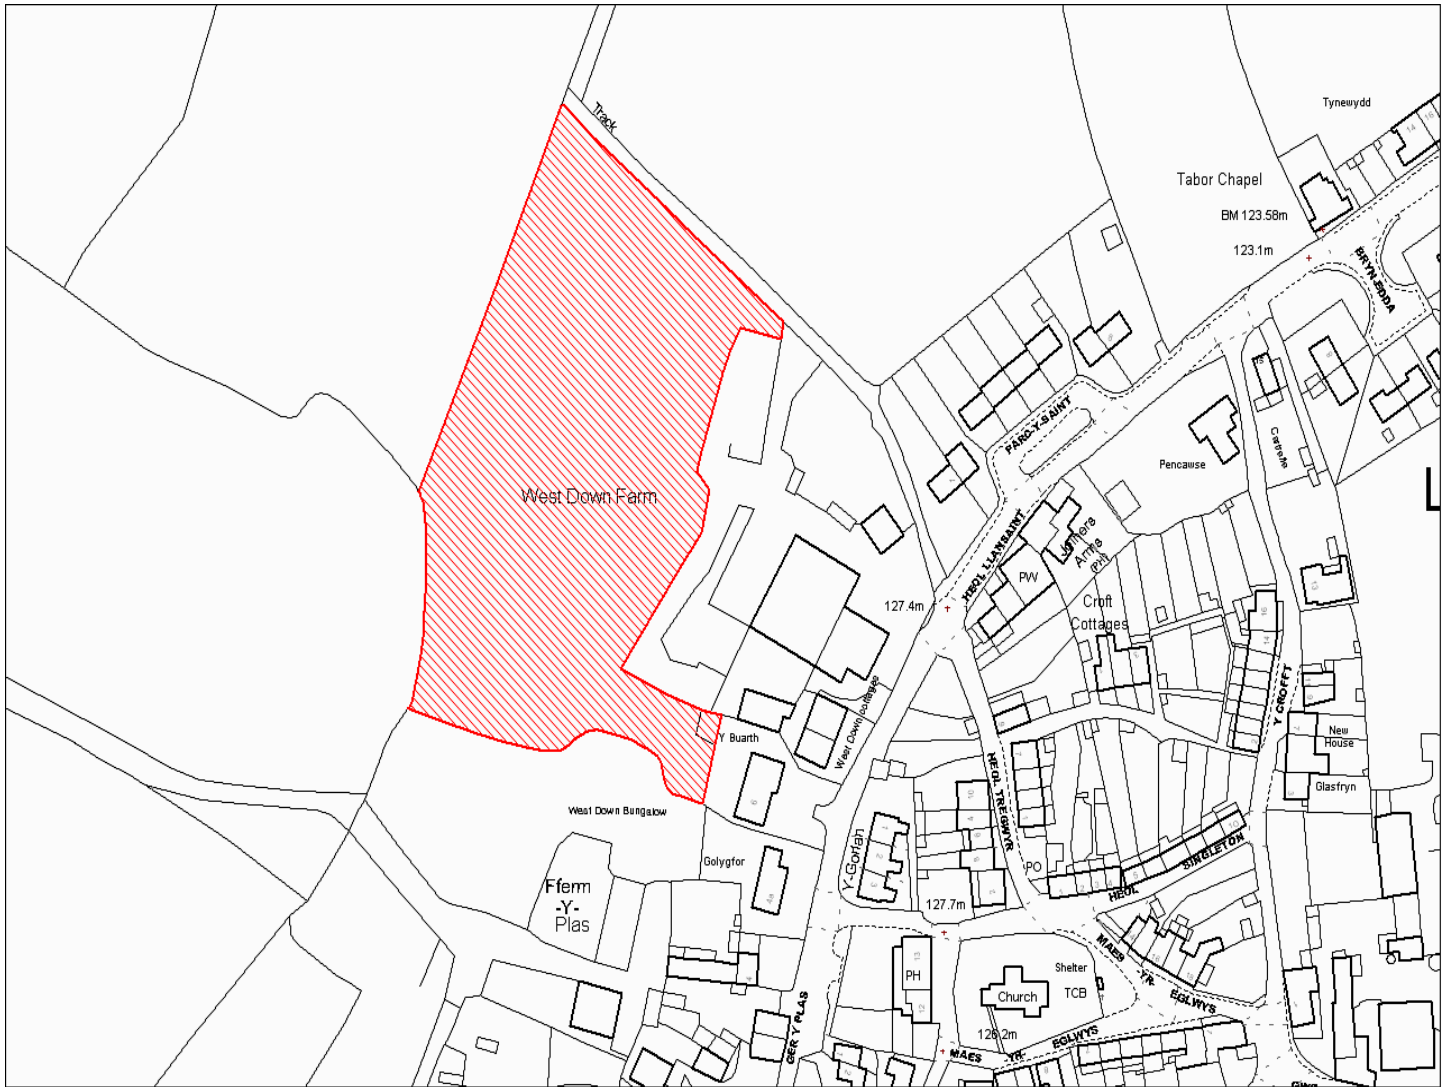

Cynllun Datblygu Lleol Sir Gaerfyrddin: Cofrestr y Safleoedd sy'n Gwneud Cais
Carmarthenshire Local Development Plan: Candidate Site Register

© Hawlfraint y Goron. Cedwir pob hawl 100023377

© Crown Copyright. All rights reserved 100023377

Enw's Annheddfan	Llan-saint a Broadway
Settlement:	Llansaint and Broadway
Cyf. Safle / Site Ref:	117-002
Cyf. / CS Reference	CS0698
Enw / Lleoliad y Safle:	Tu ol i Fferm West Down, Llansaint
Name / Location of Site:	Land rear West Down Farm, Llansaint
Maint y safle / Site Area (Ha):	1.15
Y Defnydd Presennol a wneir o'r Safle:	Tir amaethyddol
Current Use of Site:	Agriculture
Y Defnydd Arfaethedig i'w wneud o'r Safle:	Tir preswyl
Proposed Use of Site:	Residential