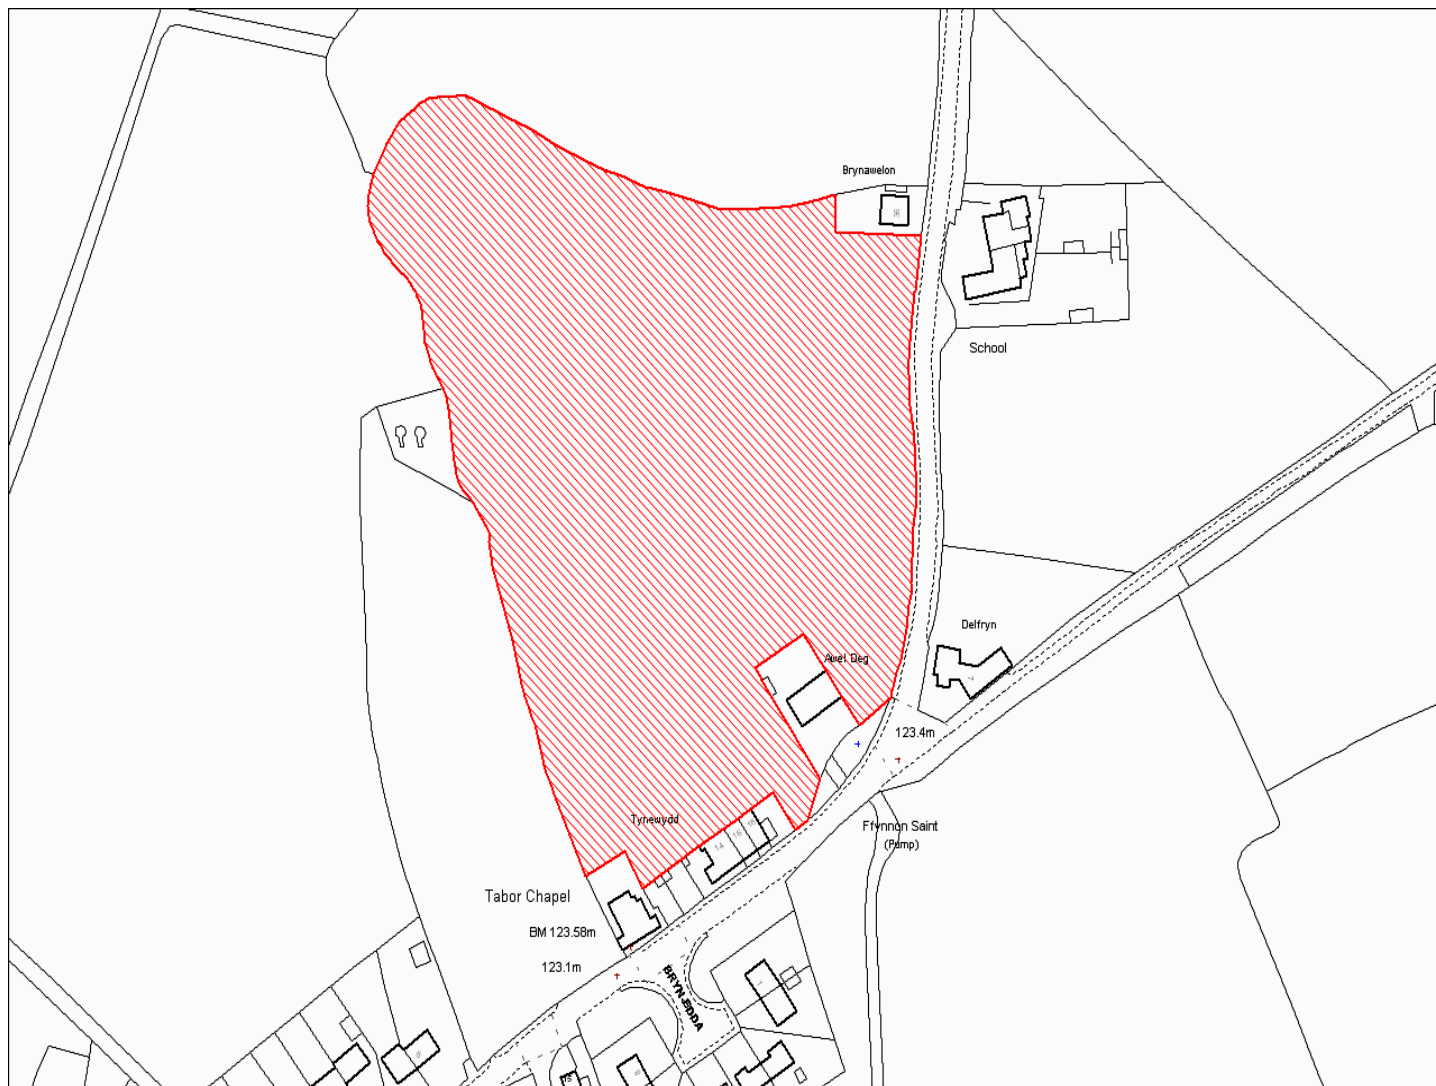

Cynllun Datblygu Lleol Sir Gaerfyrddin: Cofrestr y Safleoedd sy'n Gwneud Cais
Carmarthenshire Local Development Plan: Candidate Site Register

© Hawlfraint y Goron. Cedwir pob hawl 100023377

© Crown Copyright. All rights reserved 100023377

Enw's Annheddfan	Llan-saint a Broadway
Settlement:	Llansaint and Broadway
Cyf. Safle / Site Ref:	117-001
Cyf. / CS Reference	CS0435
Enw / Lleoliad y Safle:	Cae i'r gogledd o Capel Tabor, Llansaint
Name / Location of Site:	Field north of Tabor Chapel, Llansaint
Maint y safle / SiteArea (Ha):	2.24
Y Defnydd Presennol a wneir o'r Safle:	Tir Amaethyddol
Current Use of Site:	Agriculture
Y Defnydd Arfaethedig i'w wneud o'r Safle:	Tir Preswyl
Proposed Use of Site:	Residential