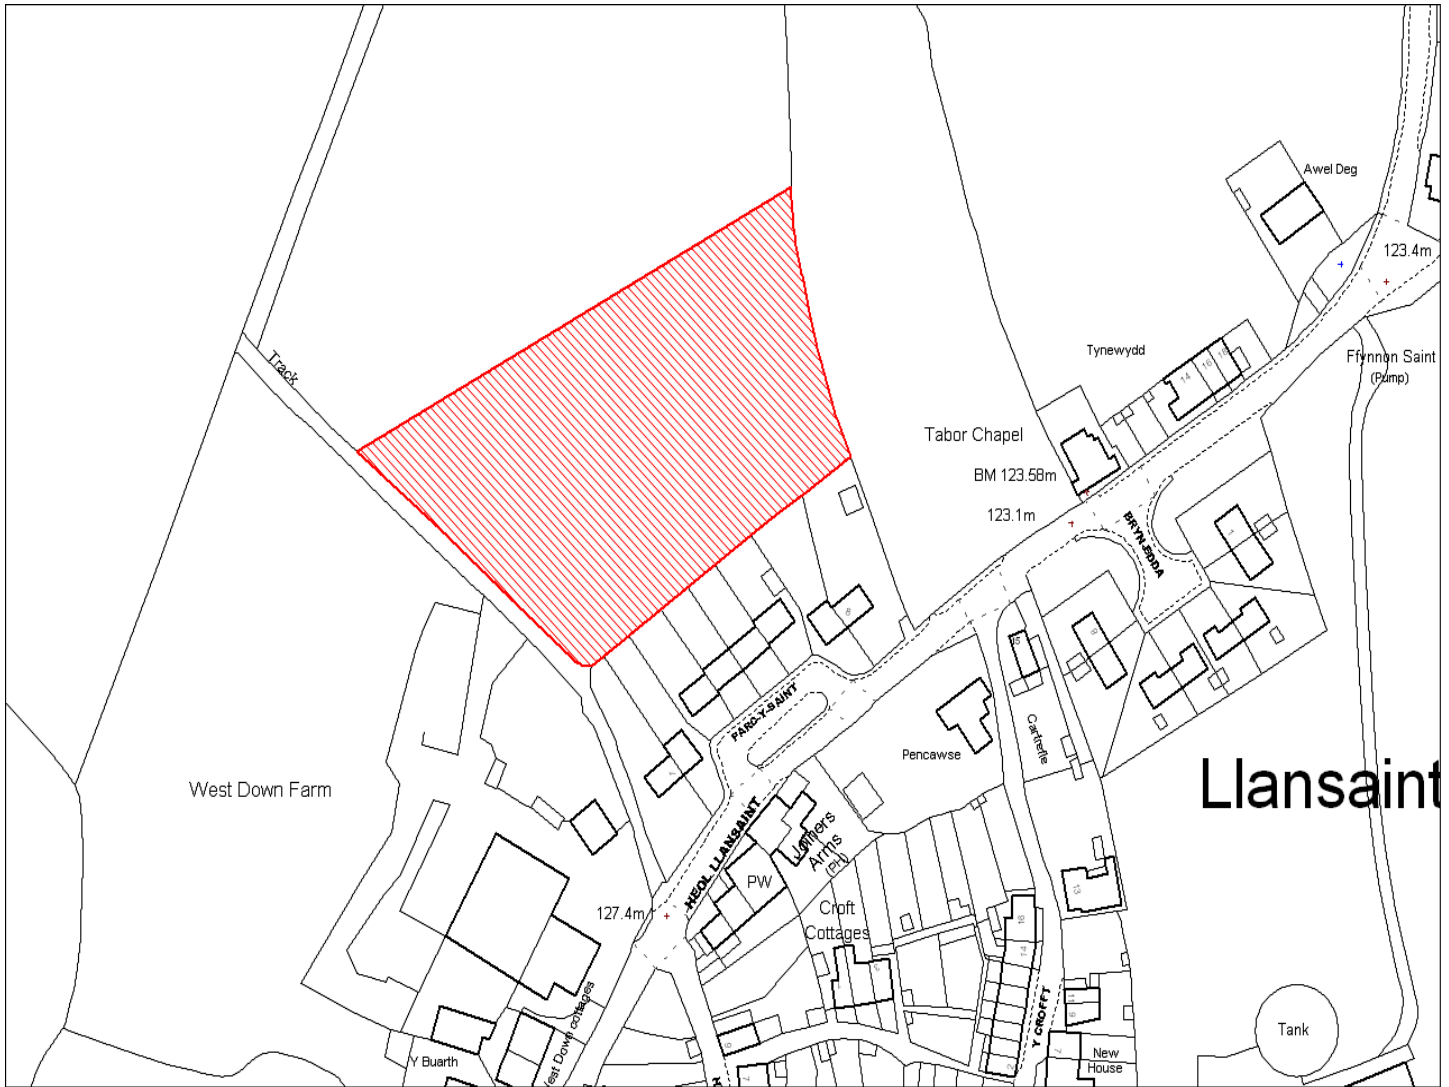

Cynllun Datblygu Lleol Sir Gaerfyrddin: Cofrestr y Safleoedd sy'n Gwneud Cais
Carmarthenshire Local Development Plan: Candidate Site Register

© Hawlfraint y Goron. Cedwir pob hawl 100023377

© Crown Copyright. All rights reserved 100023377

Enw's Annheddfan	Llan-saint a Broadway
Settlement:	Llansaint and Broadway
Cyf. Safle / Site Ref:	117-003
Cyf. / CS Reference	CS0699
Enw / Lleoliad y Safle:	Tir i'r gogledd Fferm West Down
Name / Location of Site:	Land north West Down Farm
Maint y safle / SiteArea (Ha):	0.76
Y Defnydd Presennol a wneir o'r Safle:	Tir amaethyddol
Current Use of Site:	Agriculture
Y Defnydd Arfaethedig i'w wneud o'r Safle:	Tir preswyl
Proposed Use of Site:	Residential