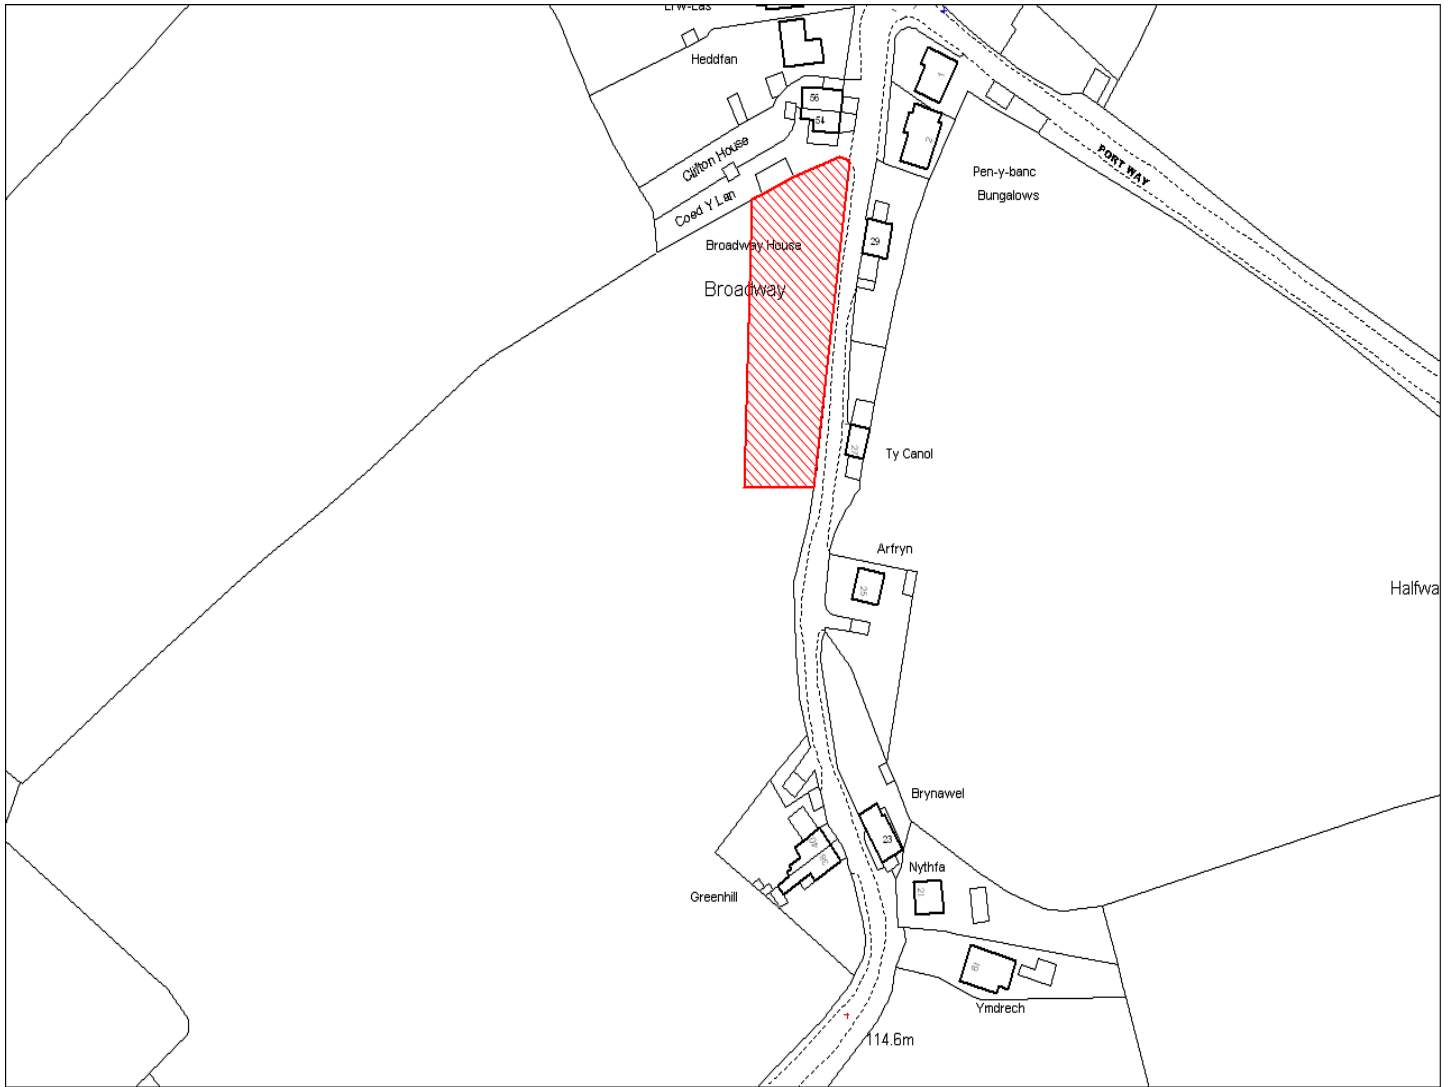

Cynllun Datblygu Lleol Sir Gaerfyrddin: Cofrestr y Safleoedd sy'n Gwneud Cais
Carmarthenshire Local Development Plan: Candidate Site Register

© Hawlfraint y Goron. Cedwir pob hawl 100023377

© Crown Copyright. All rights reserved 100023377

Enw's Annheddfan Settlement:	Llan-saint a Broadway <i>Llansaint and Broadway</i>
Cyf. Safle / Site Ref:	117-004
Cyf. / CS Reference	CS0700
Enw / Lleoliad y Safle: Name / Location of Site:	Tir i'r gorllewin o Broadway a Llansaint <i>Land west of Broadway & Llansaint</i>
Maint y safle / SiteArea (Ha):	0.16
Y Defnydd Presennol a wneir o'r Safle: Current Use of Site:	Tir amaethyddol <i>Agriculture</i>
Y Defnydd Arfaethedig i'w wneud o'r Safle: Proposed Use of Site:	Tir preswyl <i>Residential</i>