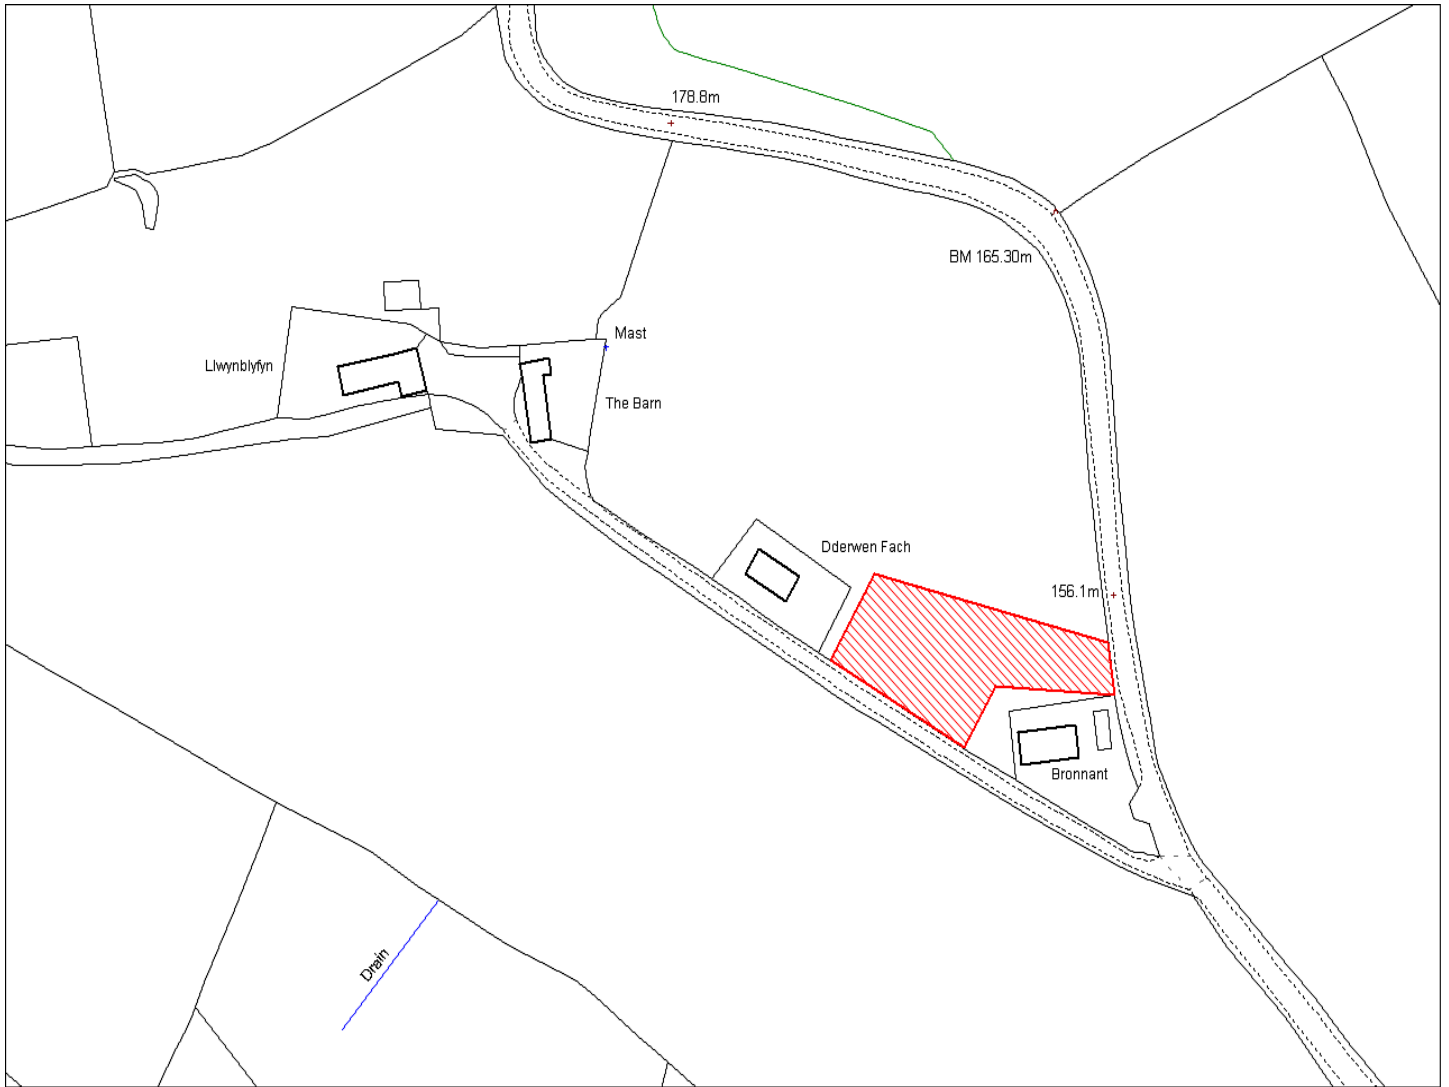

Cynllun Datblygu Lleol Sir Gaerfyrddin: Cofrestr y Safleoedd sy'n Gwneud Cais
Carmarthenshire Local Development Plan: Candidate Site Register

© Hawlfraint y Goron. Cedwir pob hawl 100023377

© Crown Copyright. All rights reserved 100023377

Enw's Annheddfan	Llansawel
Settlement:	Llansawel
Cyf. Safle / Site Ref:	118-002
Cyf. / CS Reference	CS0914
Enw / Lleoliad y Safle:	Rhwng Bronnant & Dderwen Fach
Name / Location of Site:	In between 2 properties Bronnant & Dderwen Fach
Maint y safle / SiteArea (Ha):	0.15
Y Defnydd Presennol a wneir o'r Safle:	Tir amaethyddol
Current Use of Site:	Agriculture
Y Defnydd Arfaethedig i'w wneud o'r Safle:	Tir preswyl
Proposed Use of Site:	Residential