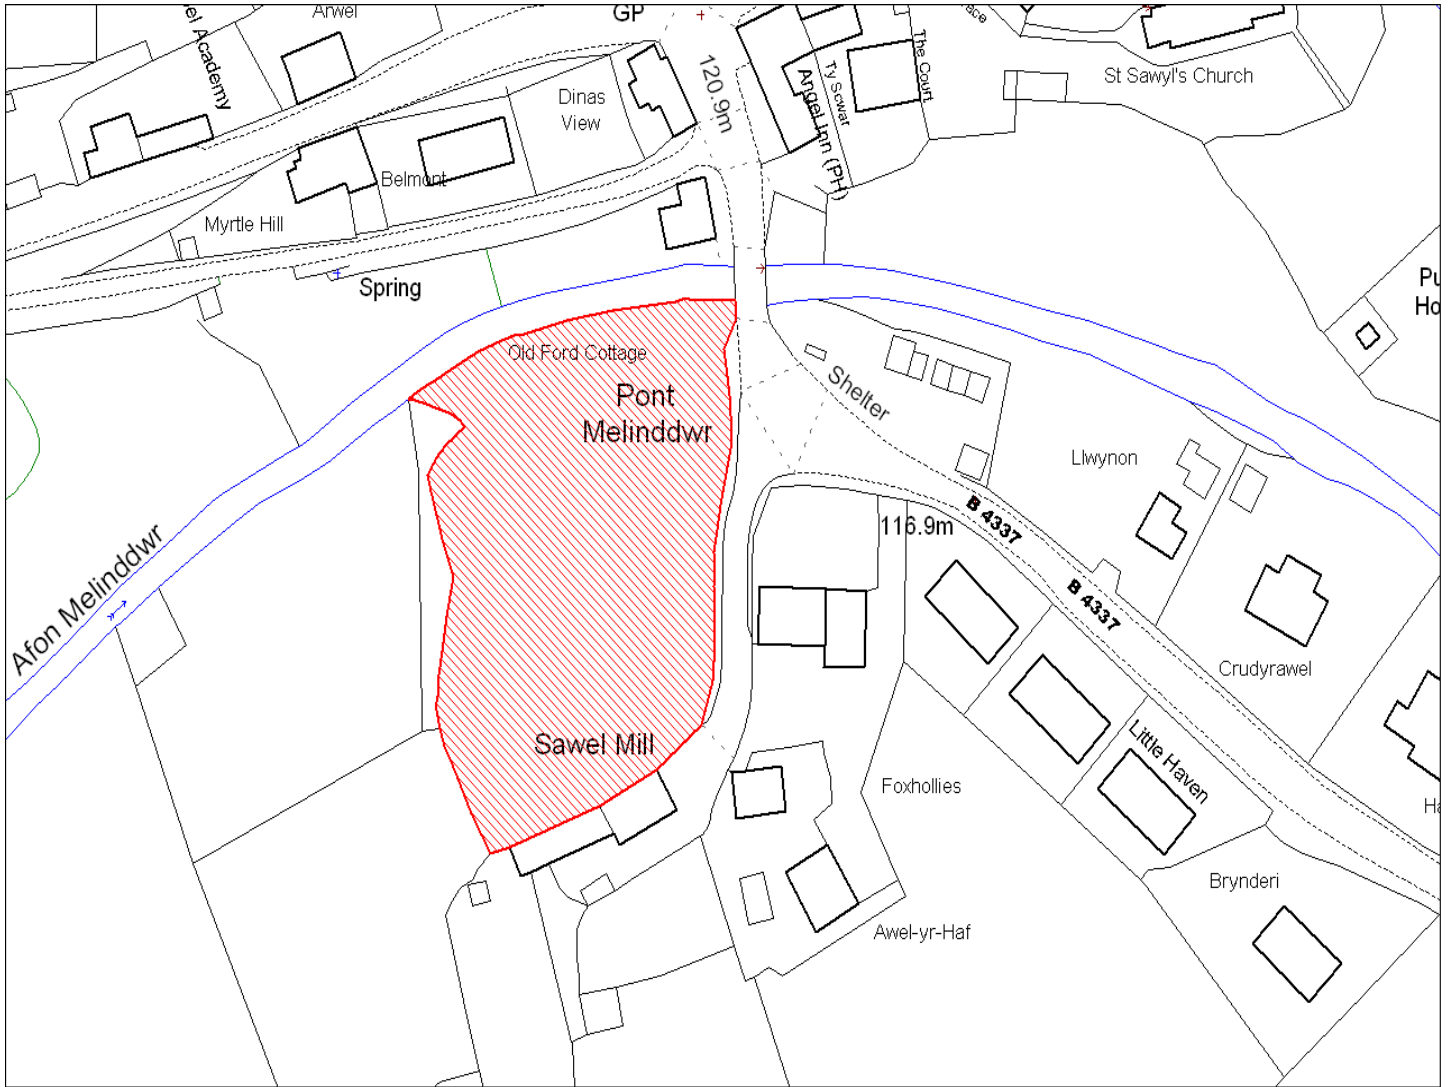

Cynllun Datblygu Lleol Sir Gaerfyrddin: Cofrestr y Safleoedd sy'n Gwneud Cais
Carmarthenshire Local Development Plan: Candidate Site Register

© Hawlfraint y Goron. Cedwir pob hawl 100023377

© Crown Copyright. All rights reserved 100023377

Enw's Annheddfan	Llansawel
Settlement:	Llansawel
Cyf. Safle / Site Ref:	118-003
Cyf. / CS Reference	CS1074
Enw / Lleoliad y Safle:	Y Ddol Fach, Llansawel
Name / Location of Site:	Y Ddol Fach, Llansawel
Maint y safle / SiteArea (Ha):	0.37
Y Defnydd Presennol a wneir o'r Safle:	Tir amaethyddol
Current Use of Site:	Agriculture
Y Defnydd Arfaethedig i'w wneud o'r Safle:	Tir preswyl
Proposed Use of Site:	Residential