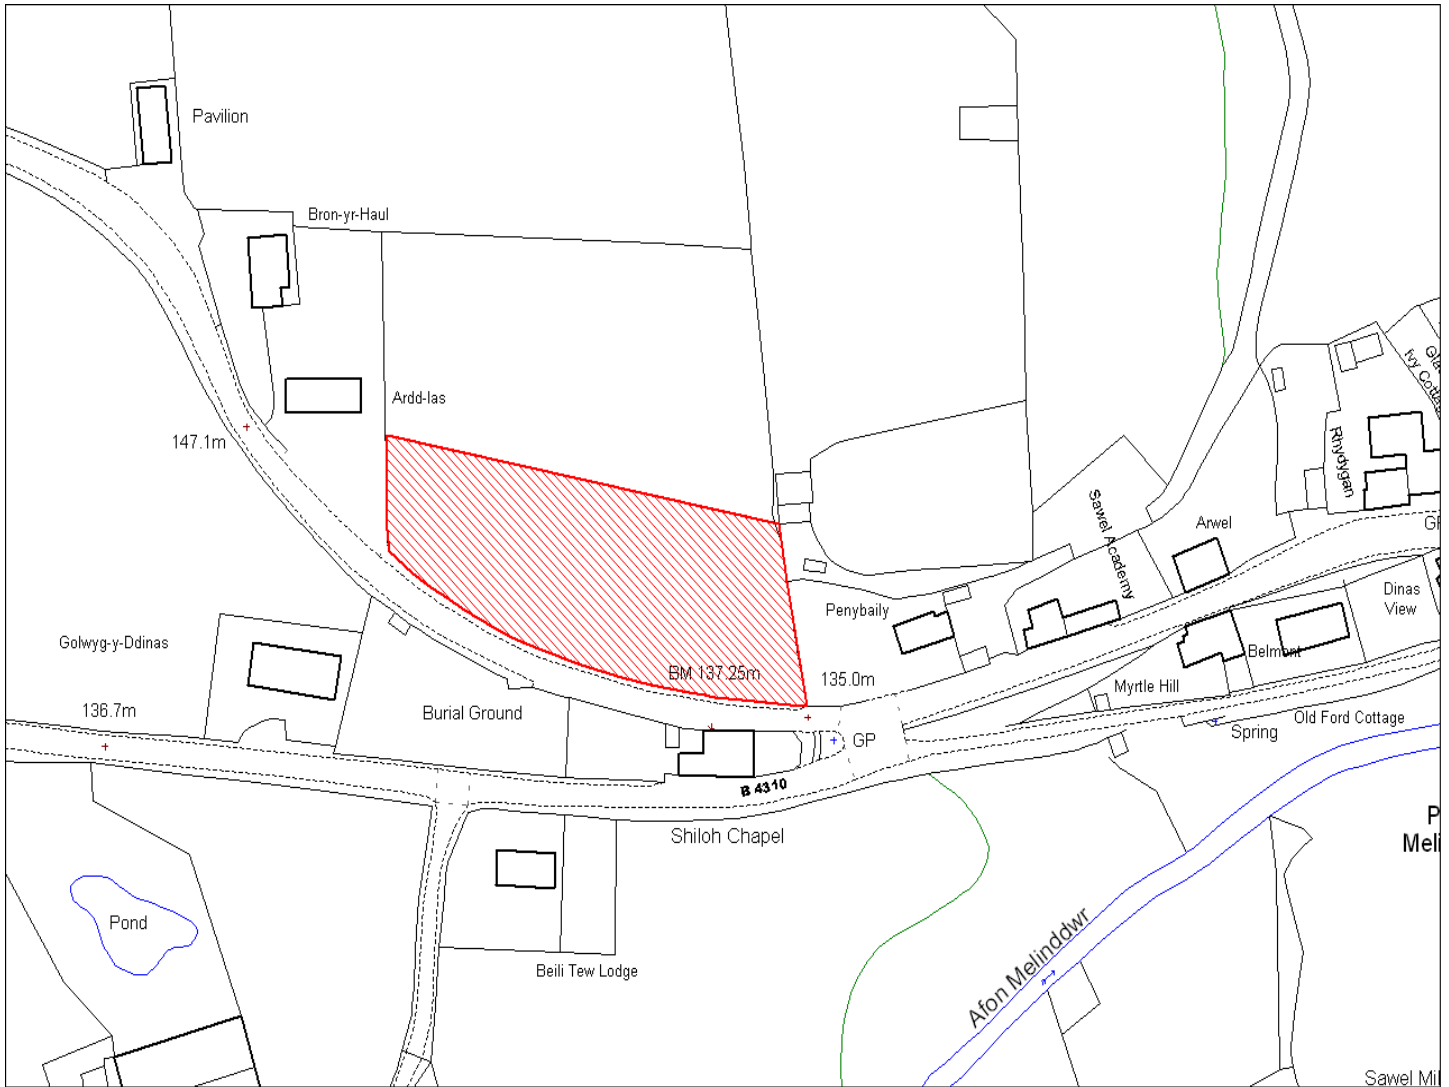

Cynllun Datblygu Lleol Sir Gaerfyrddin: Cofrestr y Safleoedd sy'n Gwneud Cais
Carmarthenshire Local Development Plan: Candidate Site Register

© Hawlfraint y Goron. Cedwir pob hawl 100023377

© Crown Copyright. All rights reserved 100023377

Enw's Annheddfan	Llansawel
Settlement:	Llansawel
Cyf. Safle ./ Site Ref:	118-001
Cyf. / CS Reference	CS0736
Enw / Lleoliad y Safle:	Penbeili, Llansawel, Llandeilo
Name / Location of Site:	Penbeili, Llansawel, Llandeilo
Maint y safle / SiteArea (Ha):	0.34
Y Defnydd Presennol a wneir o'r Safle:	Tir amaethyddol
Current Use of Site:	Agriculture
Y Defnydd Arfaethedig i'w wneud o'r Safle:	Tir preswyl
Proposed Use of Site:	Residential