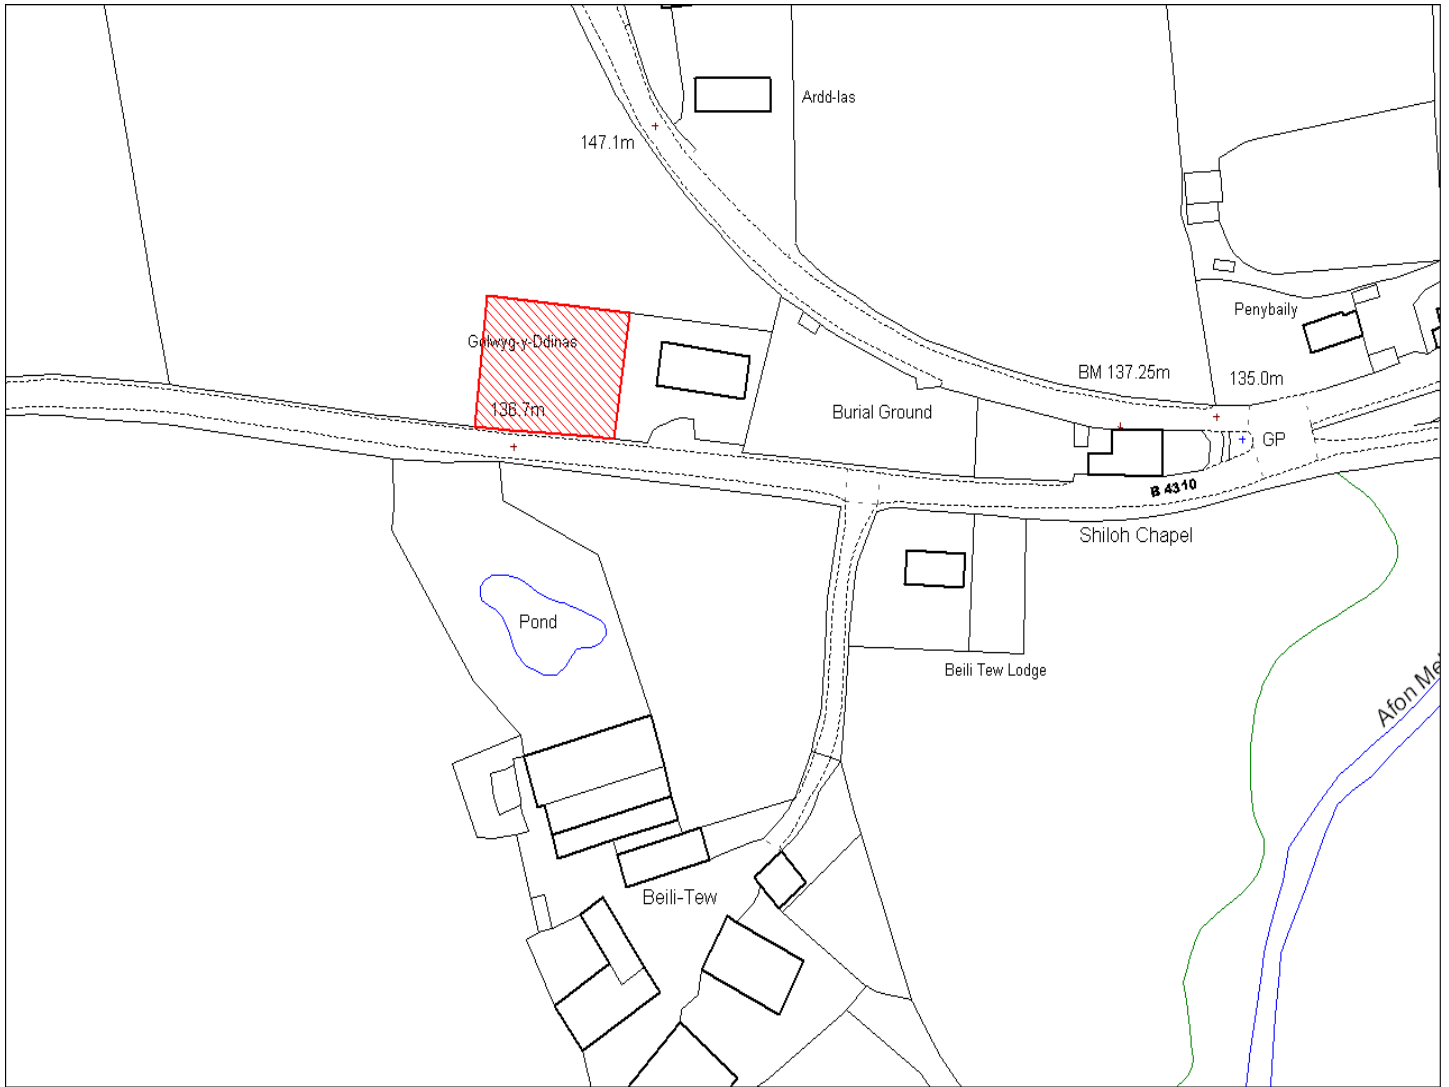

Cynllun Datblygu Lleol Sir Gaerfyrddin: Cofrestr y Safleoedd sy'n Gwneud Cais
Carmarthenshire Local Development Plan: Candidate Site Register

© Hawlfraint y Goron. Cedwir pob hawl 100023377

© Crown Copyright. All rights reserved 100023377

Enw's Annheddfan	Llansawel
Settlement:	Llansawel
Cyf. Safle / Site Ref:	118-004
Cyf. / CS Reference	CS1221
Enw / Lleoliad y Safle:	Tir yn Sunnyhill, Llansawel
Name / Location of Site:	Land at Sunnyhill, Llansawel
Maint y safle / SiteArea (Ha):	0.12
Y Defnydd Presennol a wneir o'r Safle:	Tir amaethyddol
Current Use of Site:	Agriculture
Y Defnydd Arfaethedig i'w wneud o'r Safle:	Tir preswyl
Proposed Use of Site:	Residential