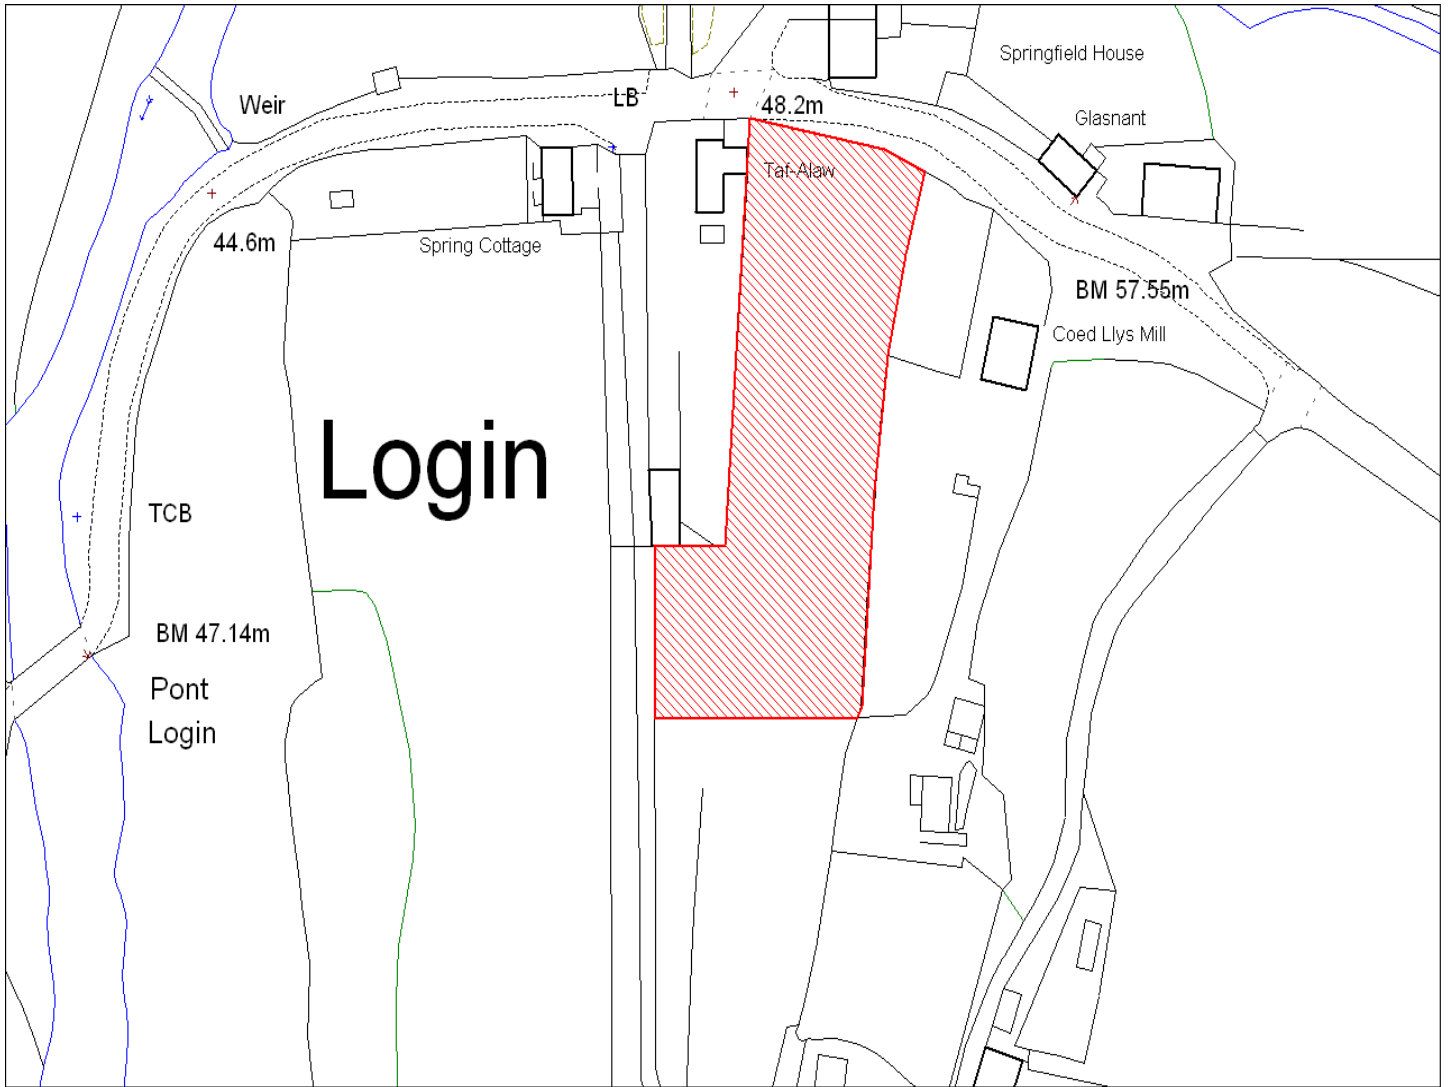

Cynllun Datblygu Lleol Sir Gaerfyrddin: Cofrestr y Safleoedd sy'n Gwneud Cais
Carmarthenshire Local Development Plan: Candidate Site Register

© Hawlfraint y Goron. Cedwir pob hawl 100023377

© Crown Copyright. All rights reserved 100023377

Enw's Annheddfan	Login
Settlement:	Login
Cyf. Safle / Site Ref:	124-001
Cyf. / CS Reference	CS0527
Enw / Lleoliad y Safle:	Tu fewn pentref Login - cae rhif 1118
Name / Location of Site:	Within village of Login - field no. 1118
Maint y safle / SiteArea (Ha):	0.27
Y Defnydd Presennol a wneir o'r Safle:	Tir Amaethyddol
Current Use of Site:	Agriculture
Y Defnydd Arfaethedig i'w wneud o'r Safle:	Tir Preswyl
Proposed Use of Site:	Residential