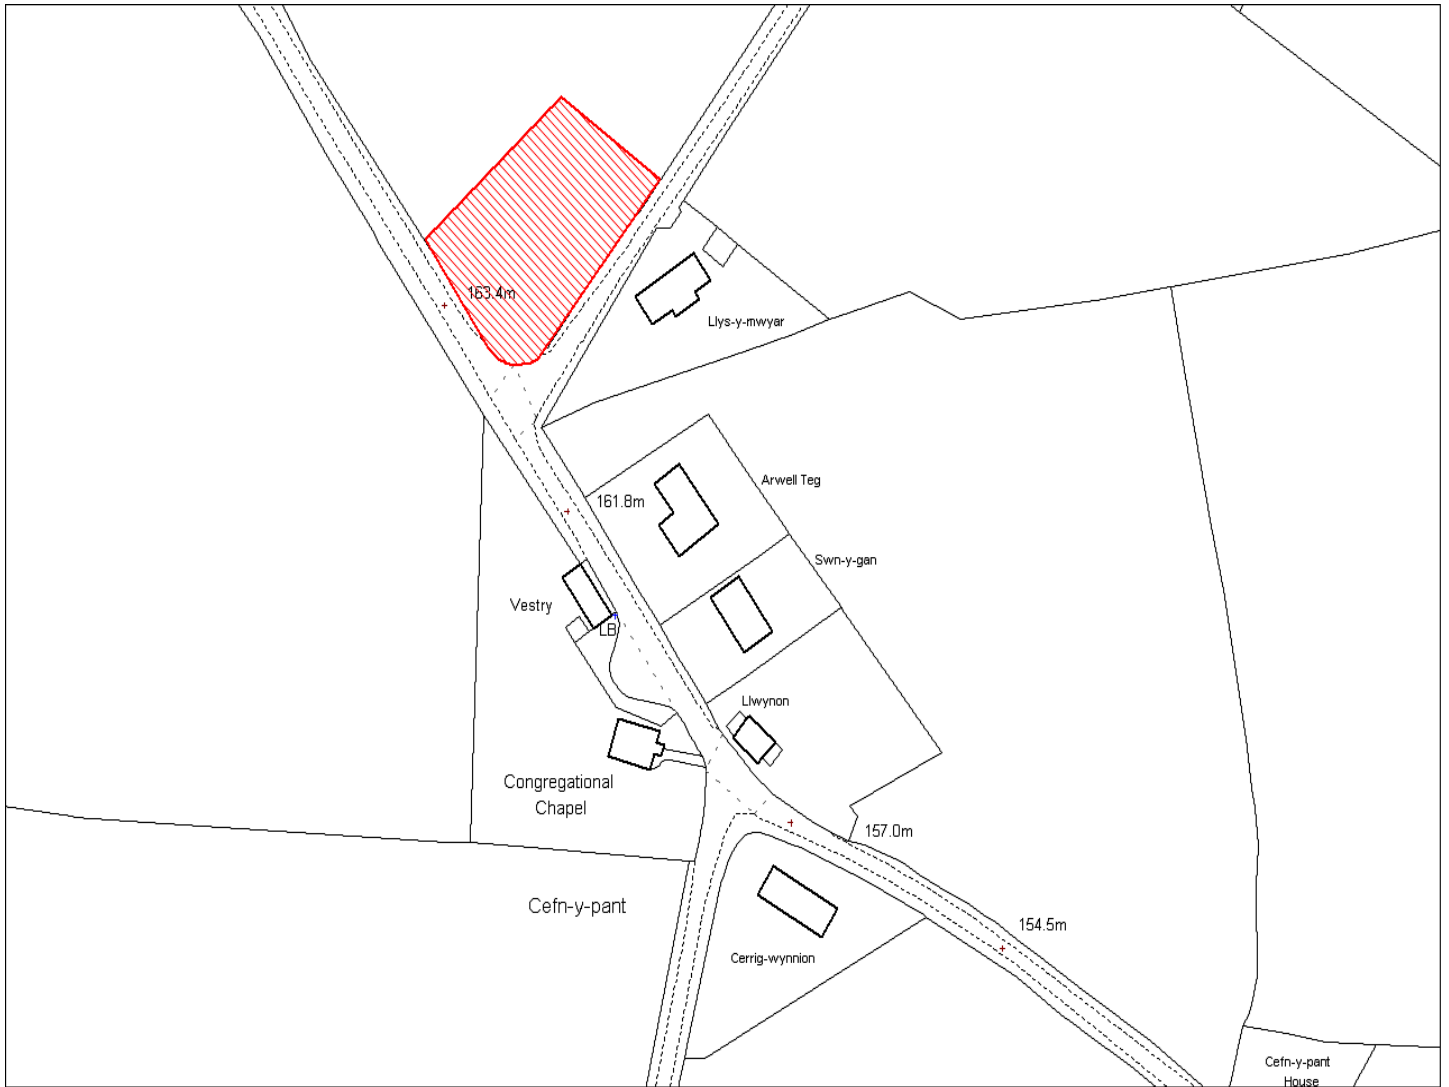

Cynllun Datblygu Lleol Sir Gaerfyrddin: Cofrestr y Safleoedd sy'n Gwneud Cais
Carmarthenshire Local Development Plan: Candidate Site Register

© Hawlfraint y Goron. Cedwir pob hawl 100023377

© Crown Copyright. All rights reserved 100023377

Enw's Annheddfan	Login
Settlement:	Login
Cyf. Safle ./ Site Ref:	124-002
Cyf. / CS Reference	CS0528
Enw / Lleoliad y Safle:	ger pentref Cefnypant, Login, Whitland
Name / Location of Site:	Adj the hamlet of Cefnypant, Login, Whitland
Maint y safle / SiteArea (Ha):	0.21
Y Defnydd Presennol a wneir o'r Safle:	Tir Amaethyddol
Current Use of Site:	Agriculture
Y Defnydd Arfaethedig i'w wneud o'r Safle:	Tir Preswyl
Proposed Use of Site:	Residential