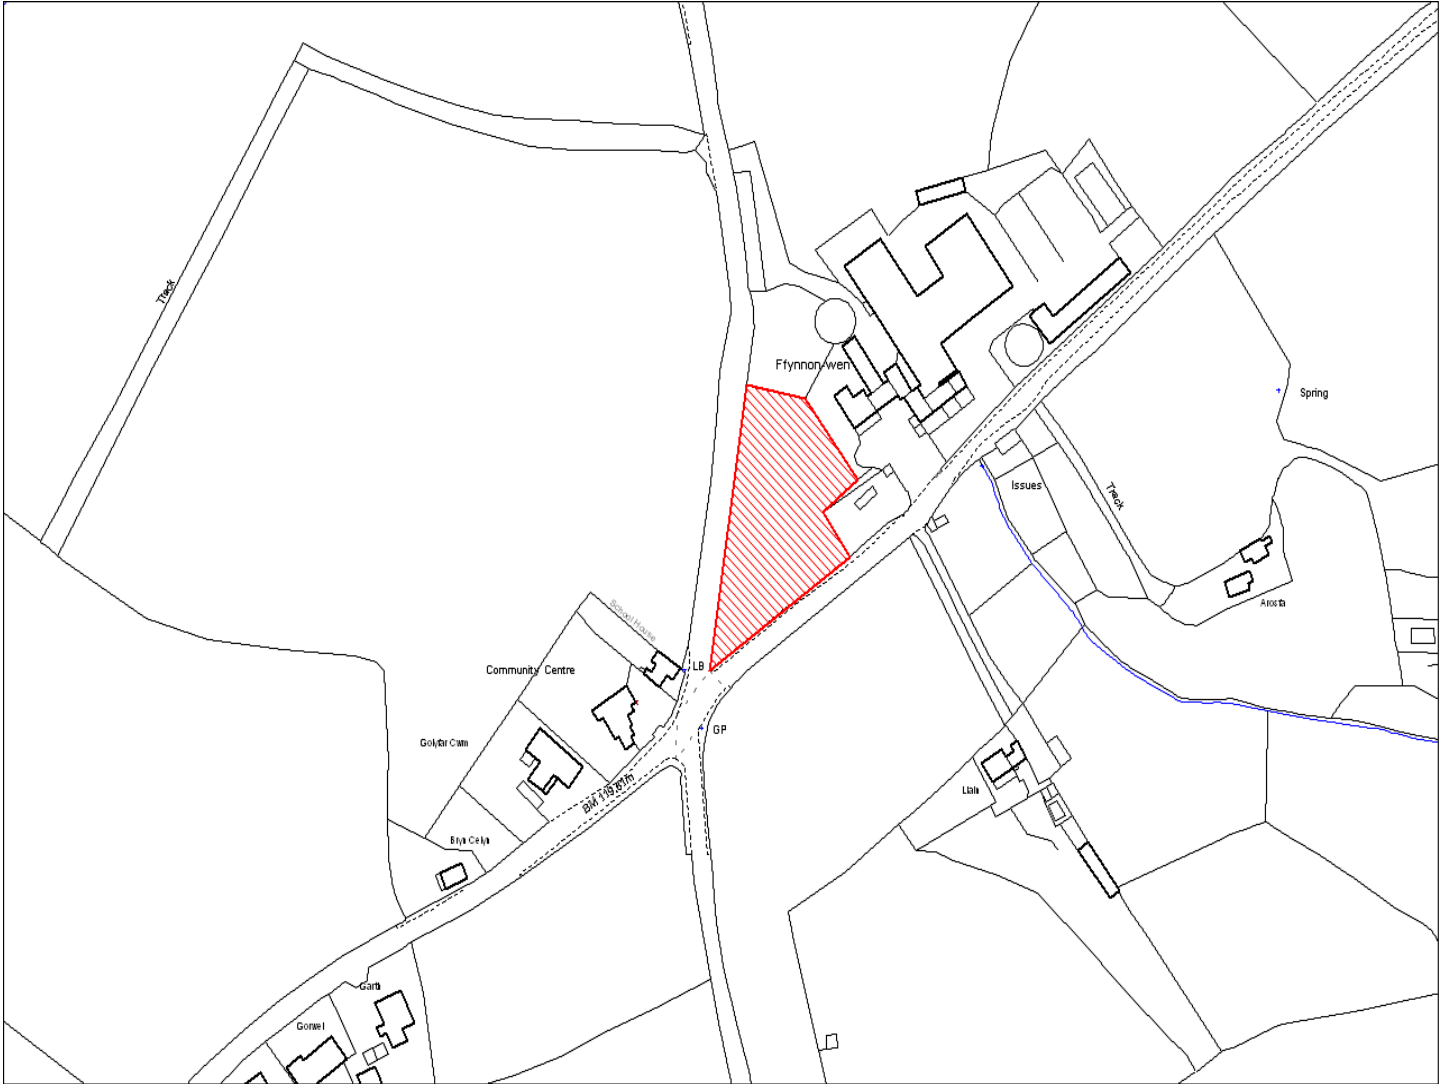

Cynllun Datblygu Lleol Sir Gaerfyrddin: Cofrestr y Safleoedd sy'n Gwneud Cais
Carmarthenshire Local Development Plan: Candidate Site Register

© Hawlfraint y Goron. Cedwir pob hawl 100023377

© Crown Copyright. All rights reserved 100023377

Enw's Annheddfan	Login
Settlement:	Login
Cyf. Safle / Site Ref:	124-003
Cyf. / CS Reference	CS0530
Enw / Lleoliad y Safle:	Rhwng Fferm Ffynnonwen a Ty Ysgol Ffynnonwen
Name / Location of Site:	Between Ffynnonwen Farm & Ffynnonwen School Hse
Maint y safle / Site Area (Ha):	0.27
Y Defnydd Presennol a wneir o'r Safle:	Tir Amaethyddol
Current Use of Site:	Agriculture
Y Defnydd Arfaethedig i'w wneud o'r Safle:	Tir Preswyl
Proposed Use of Site:	Residential